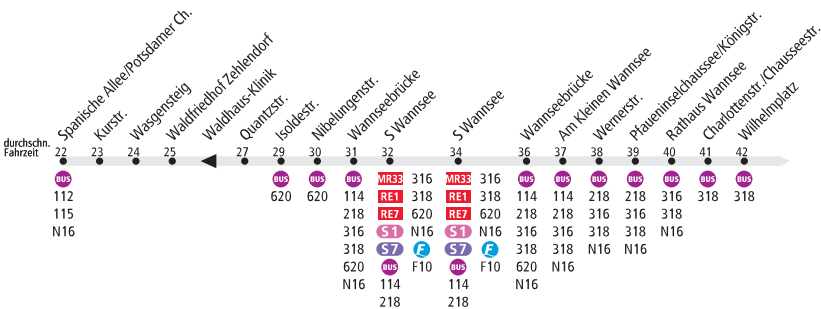

Tarfbereich Teilbereich B

Tarfbereich Teilbereich

Tarfbereich Teilbereich

Kirchstraße ▶ Teltower Damm ▶ Clayallee (zurück: Clayallee ▶ Potsdamer Straße ▶ Martin-Buber-Straße ▶ Kirchstraße) ▶ Riemeisterstraße ▶ Argentinische Allee ▶ Mexikoplatz ▶ Lindenthaler Allee ▶ Lissabonallee ▶ Potsdamer Chaussee ▶ Kronprinzessinnenweg ▶ Stichfahrt zum Bahnhof Wannsee ▶ Kronprinzessinnenweg ▶ Königstraße ▶ Wannseebrücke ▶ Königstraße ▶ Chausseestraße ▶ Schäferstraße ▶ Wilhelmplatz ▶ Kohlhasenbrücker Straße (zurück: Kohlhasenbrücker Straße ▶ Chausseestraße) ▶ Alsenbrücke ▶ Kohlhasenbrücker Straße ▶ Böckmannbrücke ▶ Neue Kreisstraße ▶ Bäkestraße ▶ Königsweg ▶ Bernhard-Beyer-Straße ▶ Steinstraße (Potsdam) ▶ Großbeerenstraße ▶ Neuendorfer Straße ▶ Nuthestraße (zurück: Nuthestraße ▶ Konrad-Wolf-Allee ▶ Nuthestraße)