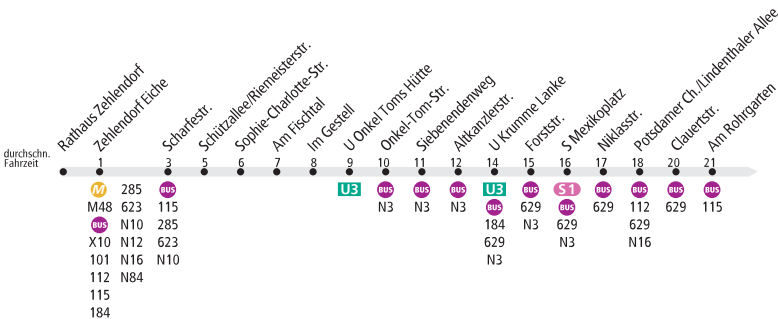

Tarfbereich Teilbereich B

Tarfbereich Teilbereich

Tarfbereich Teilbereich

Kirchstraße ▶ Teltower Damm ▶ Clayallee (zurück: Clayallee ▶ Potsdamer Straße ▶ Martin-Buber-Straße ▶ Kirchstraße) ▶ Riemeisterstraße ▶ Argentinische Allee ▶ Mexikoplatz ▶ Lindenthaler Allee ▶ Lissabonallee ▶ Potsdamer Chaussee ▶ Kronprinzessinnenweg ▶ Stichfahrt zum Bahnhof Wannsee ▶ Kronprinzessinnenweg ▶ Königstraße ▶ Wannseebrücke ▶ Königstraße ▶ Chausseestraße ▶ Schäferstraße ▶ Wilhelmplatz ▶ Kohlhasenbrücker Straße (zurück: Kohlhasenbrücker Straße ▶ Chausseestraße) ▶ Alsenbrücke ▶ Kohlhasenbrücker Straße ▶ Böckmannbrücke ▶ Neue Kreisstraße ▶ Bäkestraße ▶ Königsweg ▶ Bernhard-Beyer-Straße ▶ Steinstraße (Potsdam) ▶ Großbeerenstraße ▶ Neuendorfer Straße ▶ Nuthestraße (zurück: Nuthestraße ▶ Konrad-Wolf-Allee ▶ Nuthestraße)