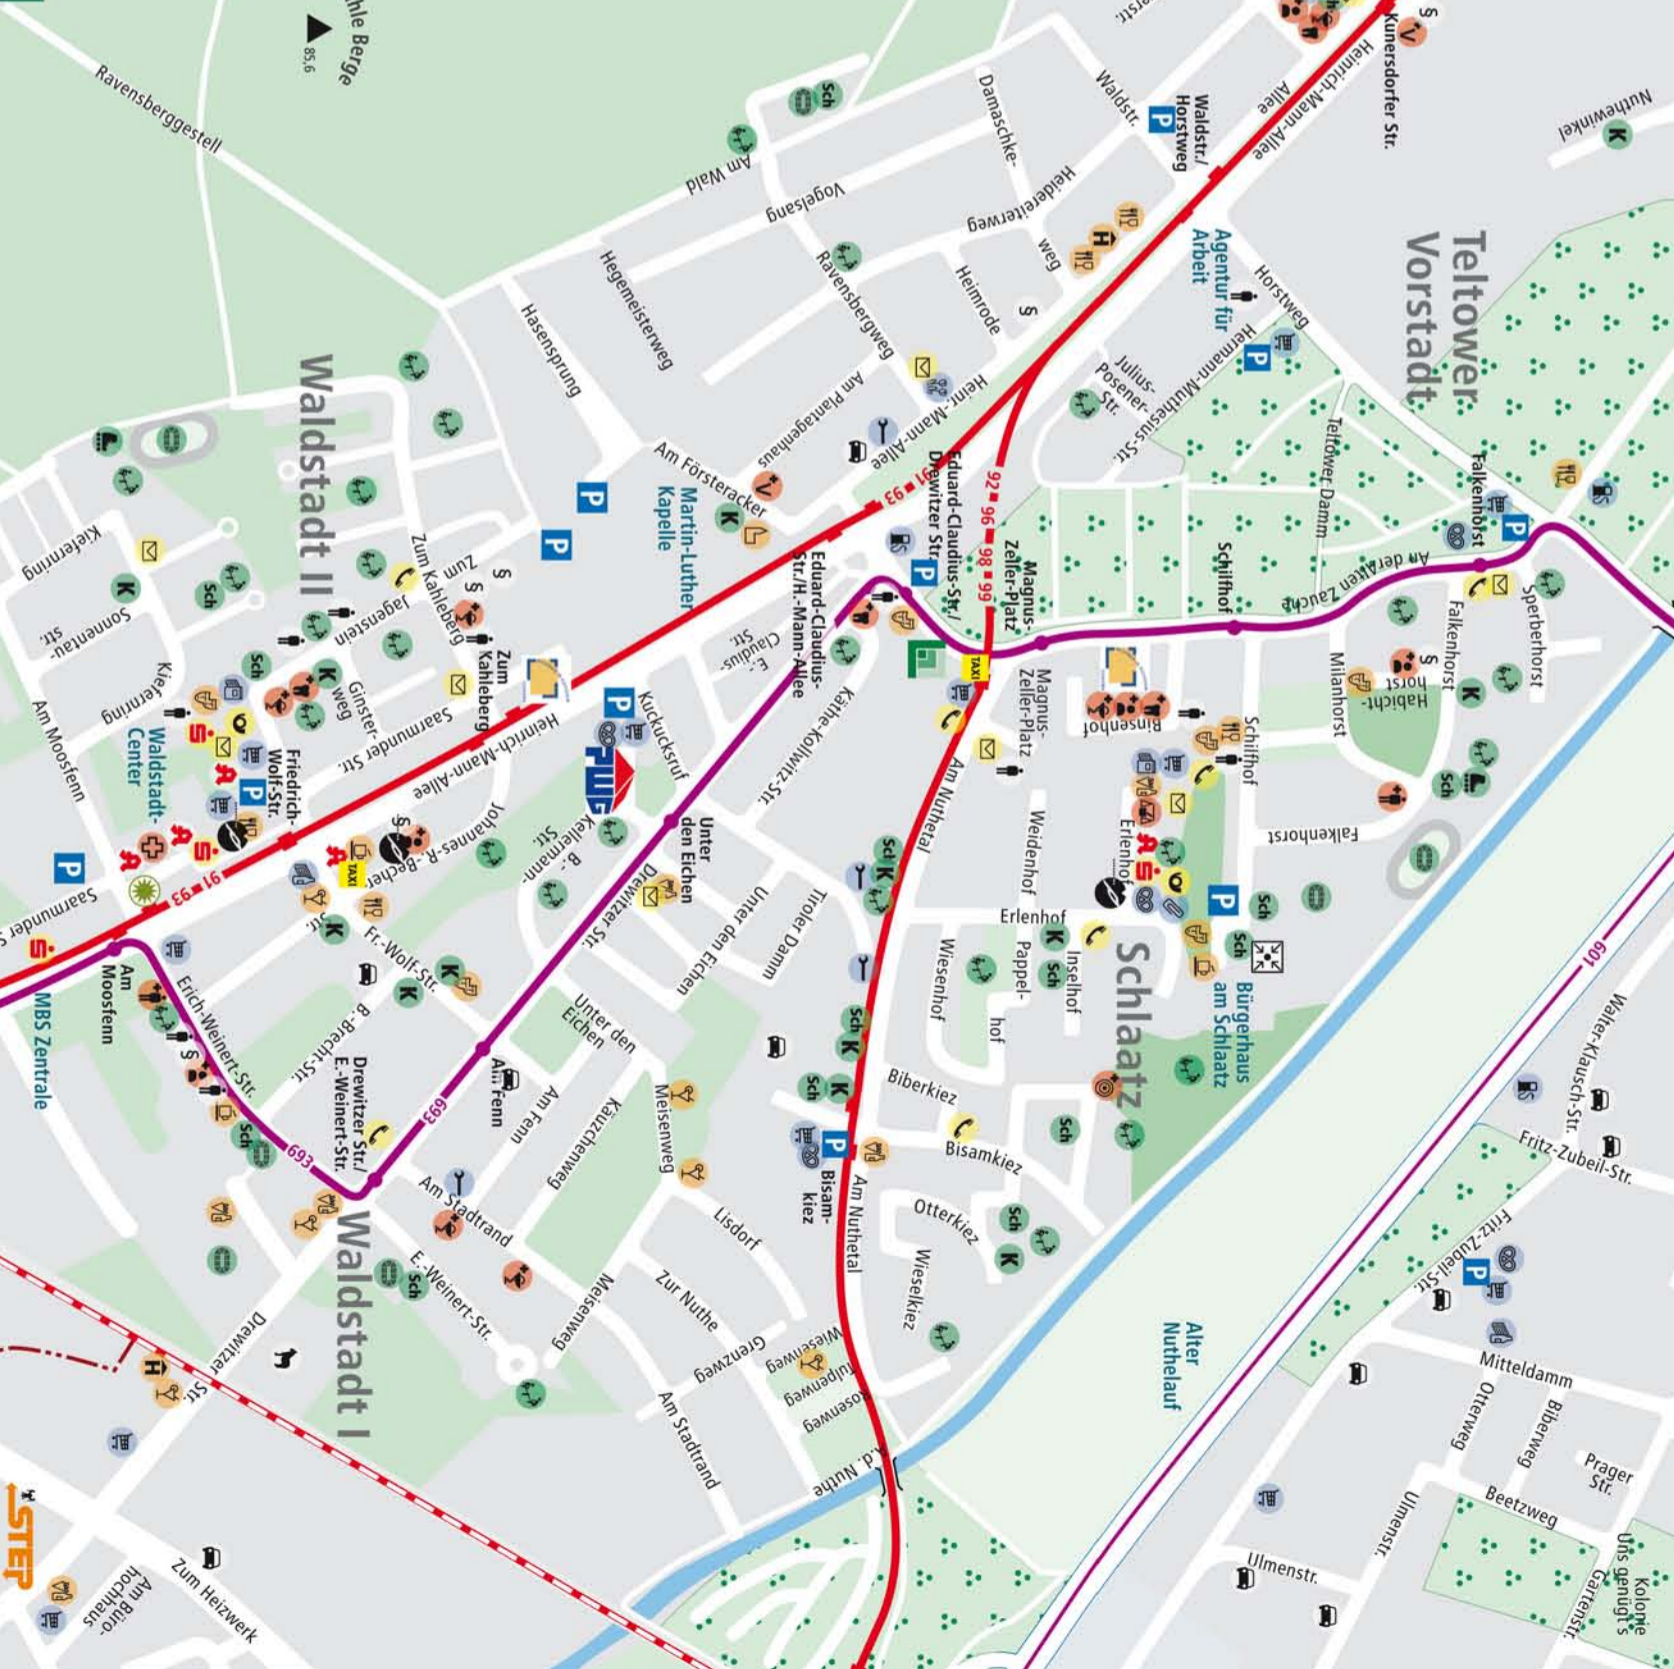

1. ### Legende
2. VIP-Kundenzentrum/-Verkaufsagentur
   - Bus+Hst
   - Tram+Hst
   - RegioBahn+Bhf
   - Taxi+Standplatz
   - Park+Ride-Platz
   - Öff. Parkplatz/Parkhaus
   - Stadt-/Besucherinfo
   - Theaterkasse
   - Geldautomat/Bank
   - Telefonzelle/-säule
   - GelbePost/Agentur
   - Briefkasten
   - Kinderspielplatz
   - Kindergarten Kita
   - Schule Weiterbildung
   - Übungsplatz Skateplatz
   - Sportplatz Stadion Arena
   - Fitnesszentrum Freizeit
   - Kiosk
   - Café
   - Imbiss
   - Kneipe Bar
   - Restaurant
   - Hotel Pension B&B Ferienwohnung
   - Hostel Jugendherberge
   - Theater Bühne Veranstaltungsort
   - Krankenhaus
   - Notaufnahme Kindertotaufrn.
   - Ärztekonzentration
   - Arztpraxis Allgemein
   - Arztpraxis Spezialist
   - Arztpraxis Physio Sport
   - Zahnarztpraxis
   - Tierarztpraxis
   - Dienstleistungen am Menschenen z.B. Frisur Kosmetik
   - am Haustier z.B. Tierheim/-bedarf
   - rund um das Reisen
   - rund um Kfz Krad (Auswahl)

Idee und Konzept: m+tl, rc; Redaktionschluss: 08.03.2010
Karte: terra press, konfor, Druck: Druckerei ANKOLD

0 500 m