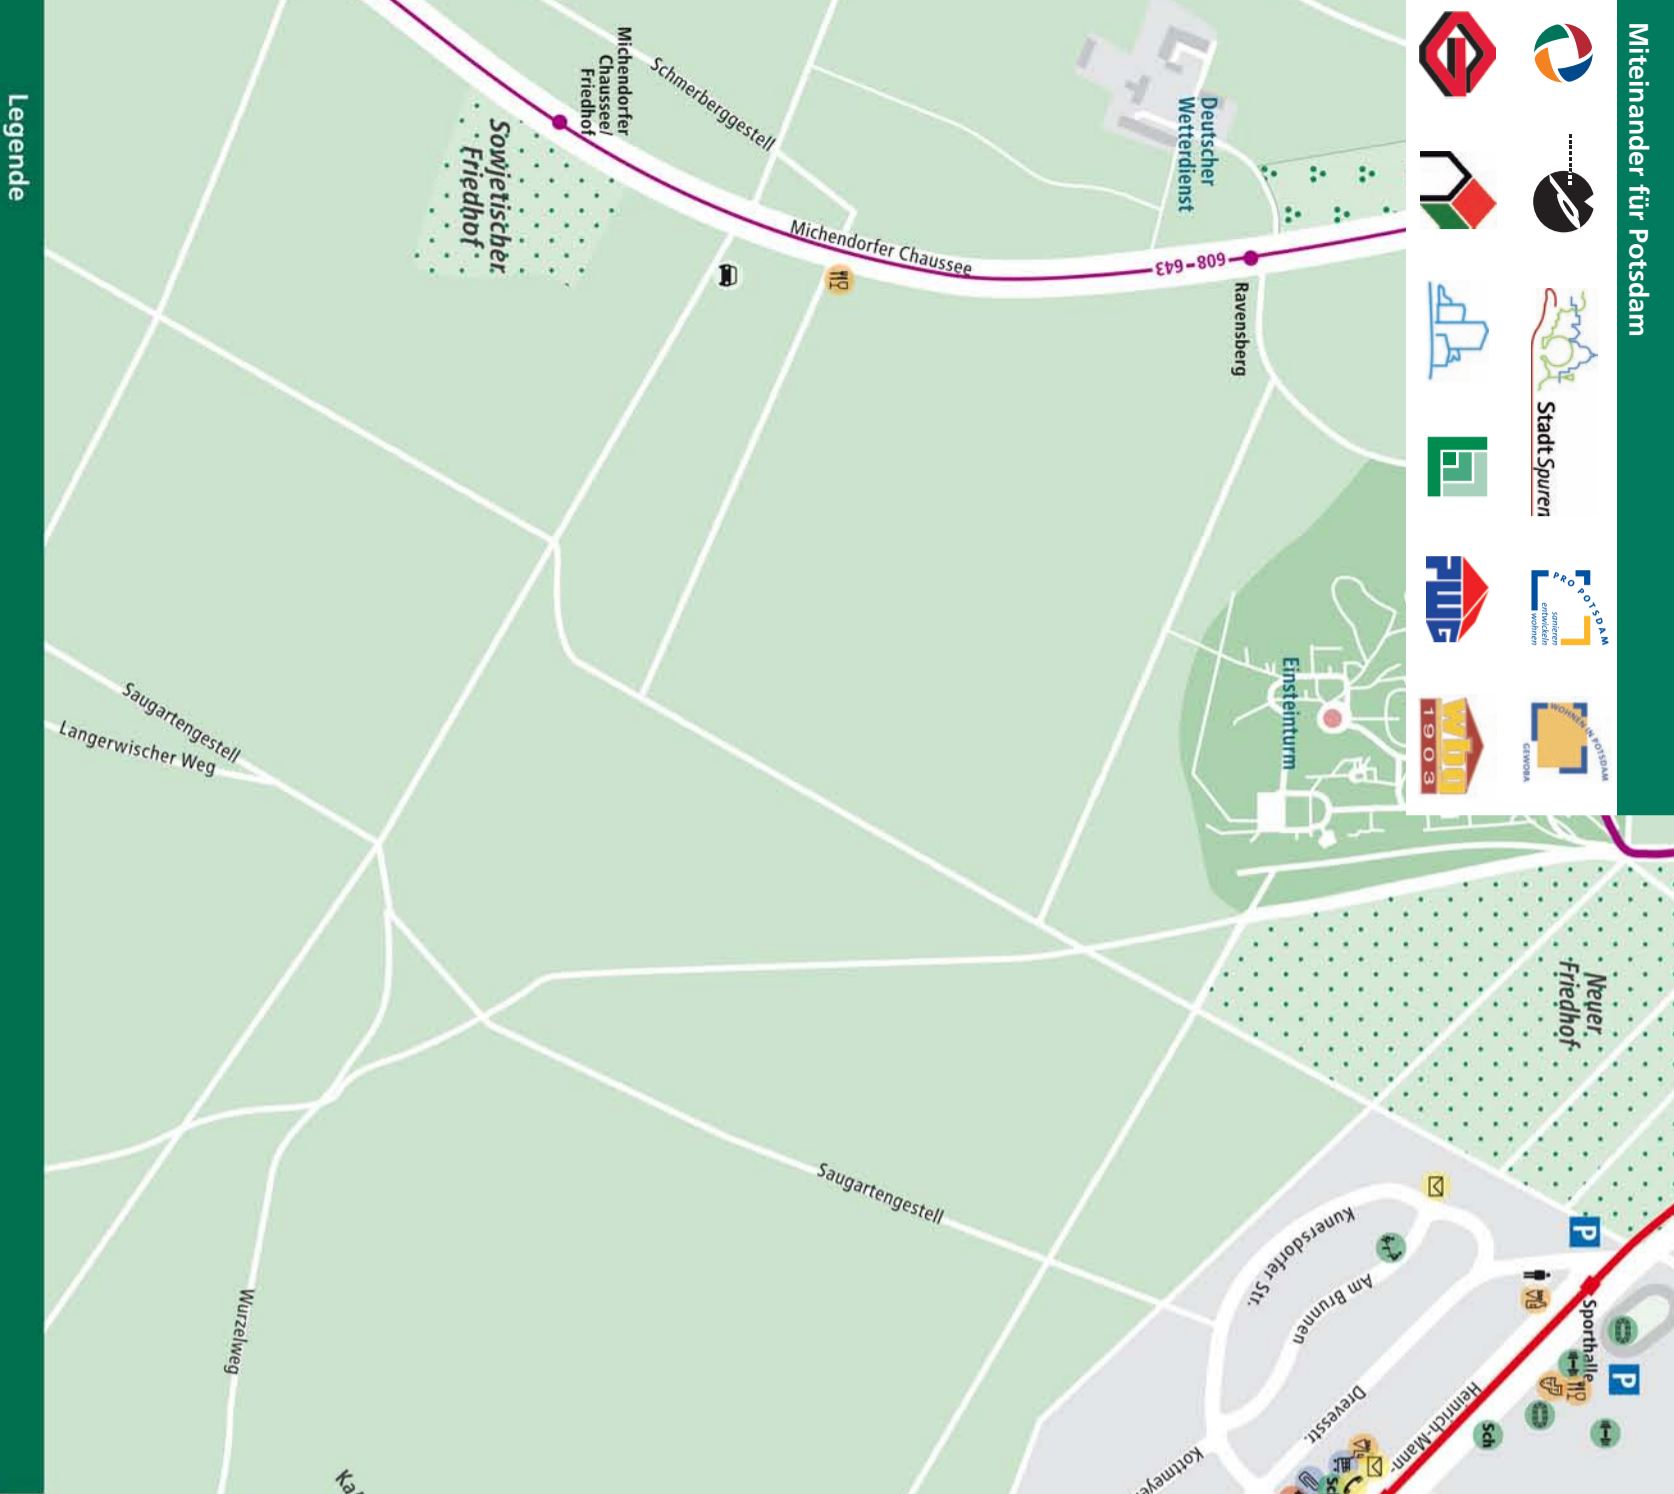

1. ### Legende
2. VIP-Kundenzentrum/-Verkaufsagentur
   - Bus+Hst
   - Tram+Hst
   - RegioBahn+Bhf
   - Taxi+Standplatz
   - Park+Ride-Platz
   - Öff. Parkplatz/Parkhaus
   - Stadt-/Besucherinfo
   - Theaterkasse
   - Geldautomat/Bank
   - Telefonzelle/-säule
   - GelbePost/Agentur
   - Briefkasten
   - Kinderspielplatz
   - Kindergarten Kita
   - Schule Weiterbildung
   - Übungsplatz Skateplatz
   - Sportplatz Stadion Arena
   - Fitnesszentrum Freizeit
   - Kiosk
   - Café
   - Imbiss
   - Kneipe Bar
   - Restaurant
   - Hotel Pension B&B Ferienwohnung
   - Hostel Jugendherberge
   - Theater Bühne Veranstaltungsort
   - Krankenhaus
   - Notaufnahme Kindertotaufrn.
   - Ärztekonzentration
   - Arztpraxis Allgemein
   - Arztpraxis Spezialist
   - Arztpraxis Physio Sport
   - Zahnarztpraxis
   - Tierarztpraxis
   - Dienstleistungen am Menschenen z.B. Frisur Kosmetik
   - am Haustier z.B. Tierheim/-bedarf
   - rund um das Reisen
   - rund um Kfz Krad (Auswahl)

Idee und Konzept: m+tl, rc; Redaktionschluss: 08.03.2010
Karte: terra press, konfor, Druck: Druckerei ANKOLD

0 500 m