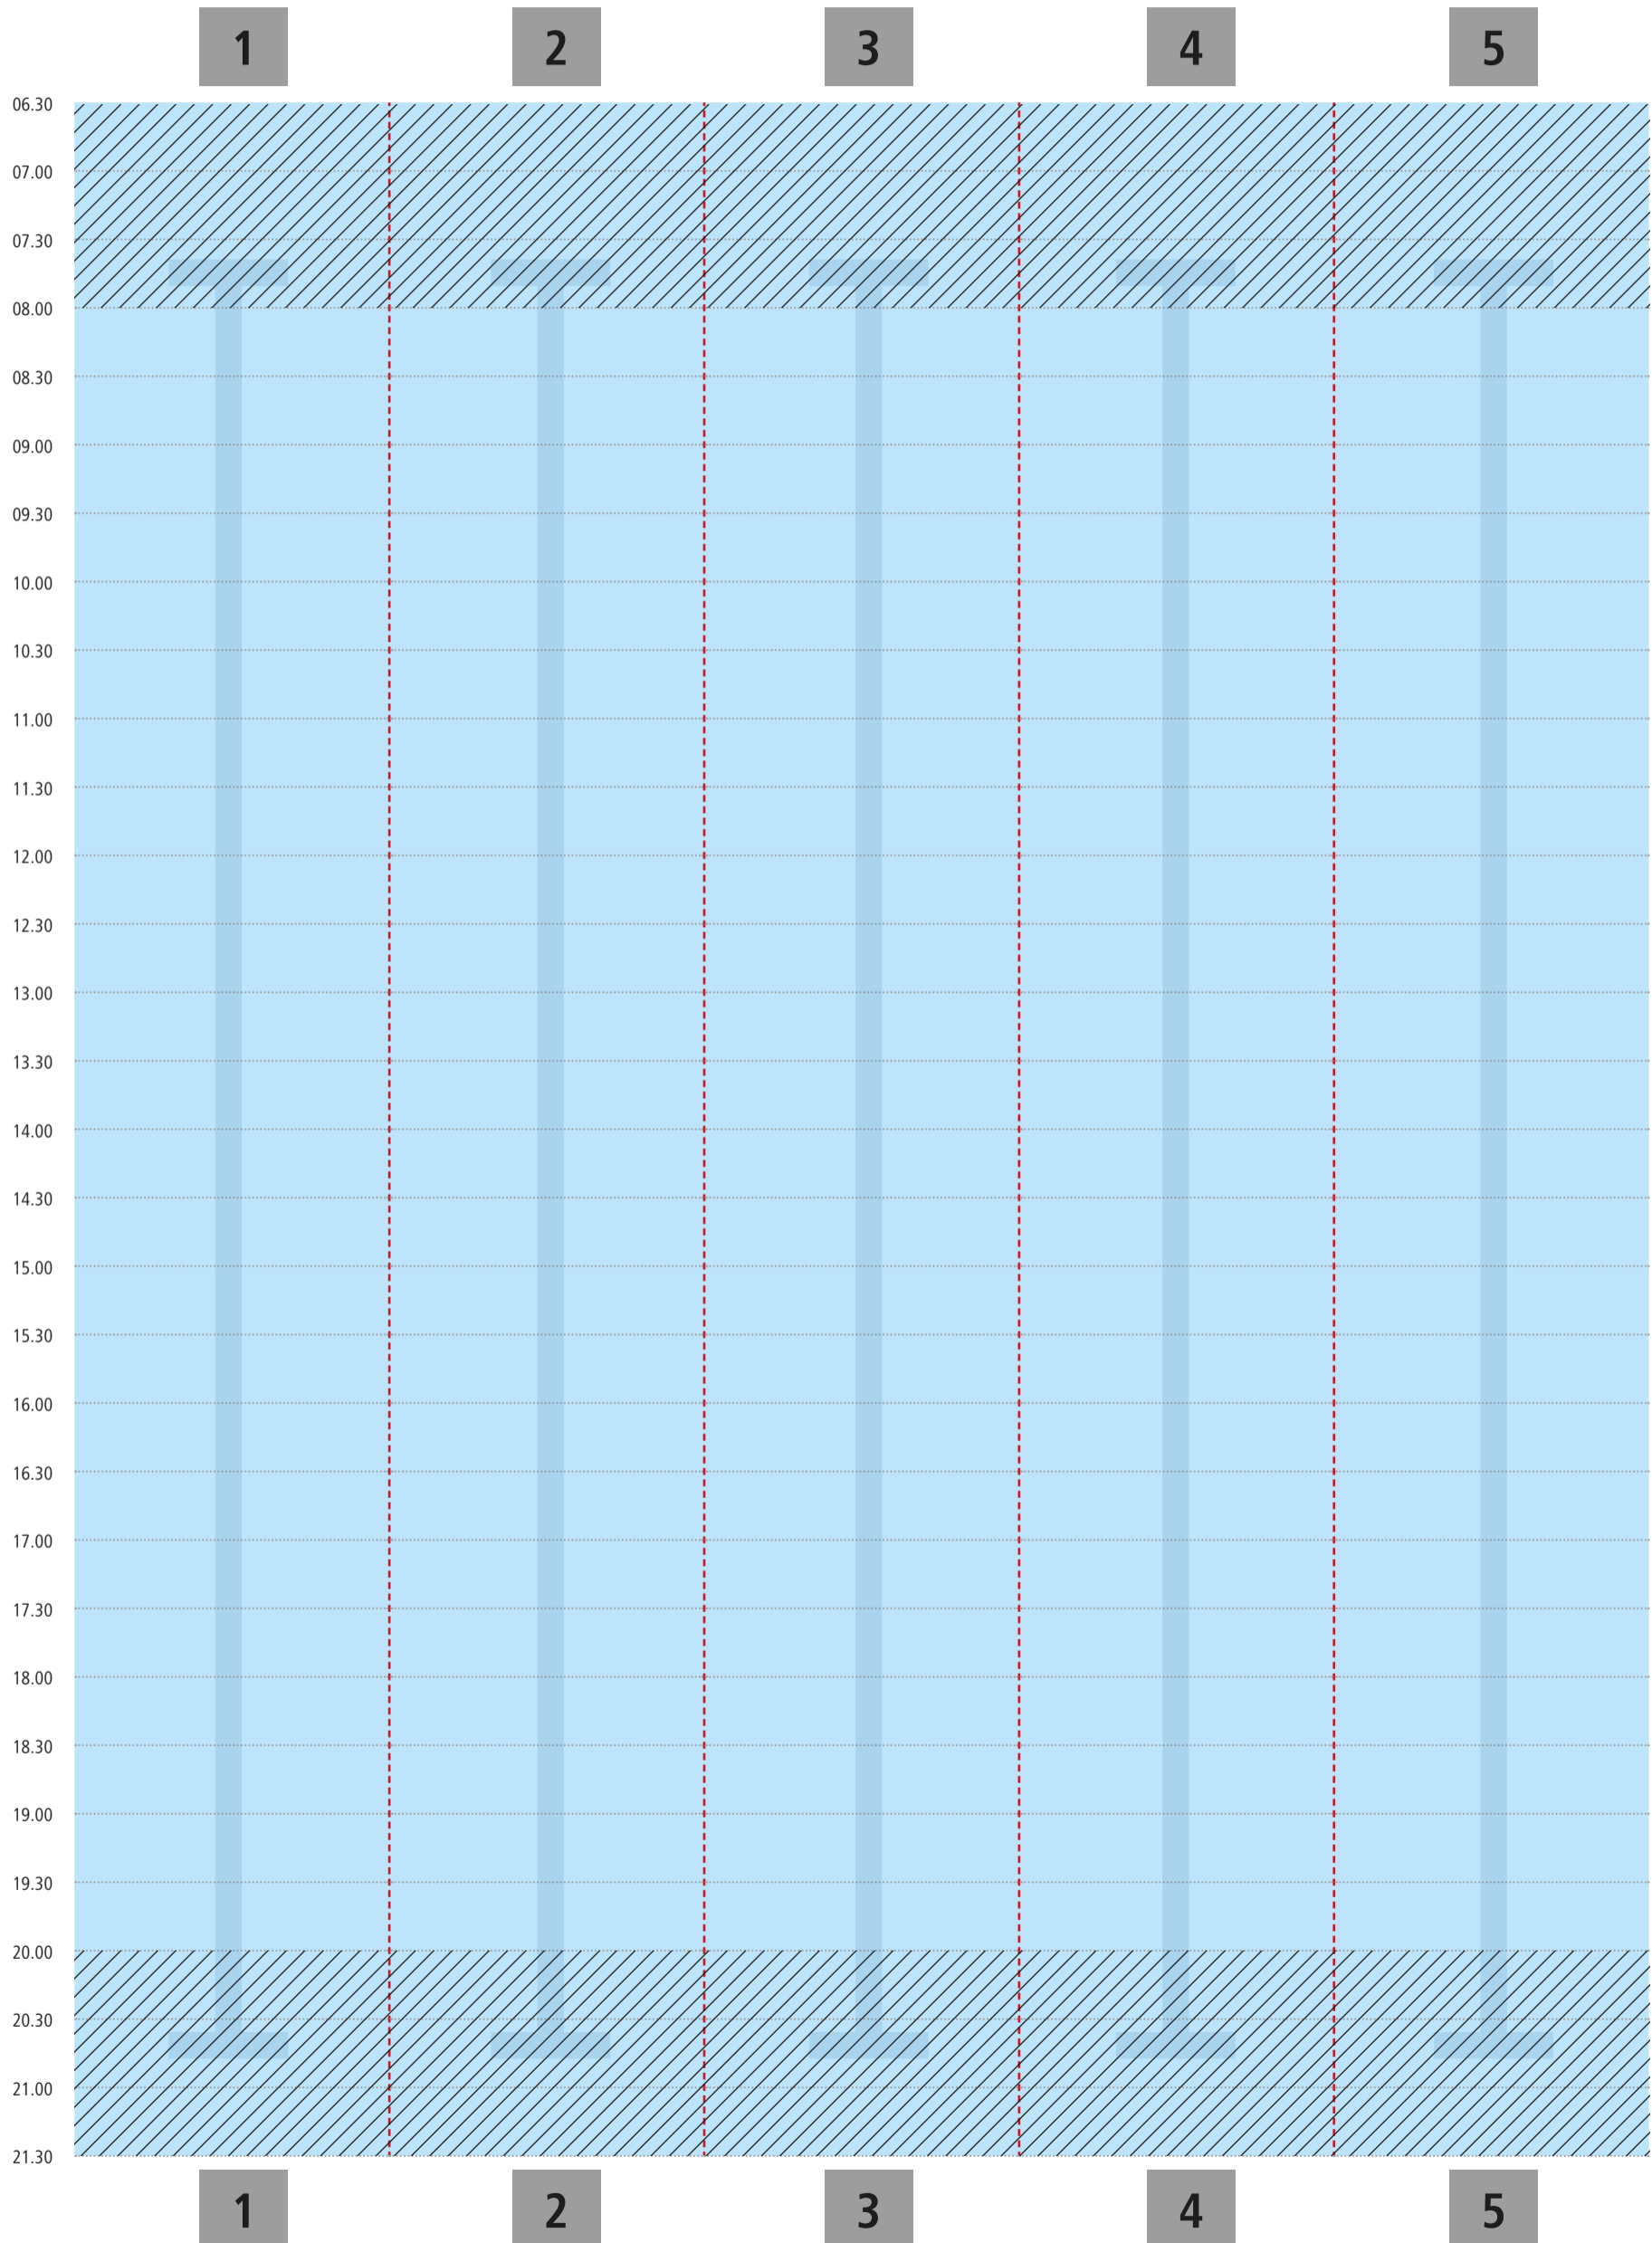

Bahnbelegungsplan | Montag

blu sport | Lehrschwimmbecken

Bäder
STADTWERKE
POTSDAM

■ Schwimmbahn frei

■ Schwimmbahn belegt

Bahnbelegungsplan | Dienstag

blu sport | Lehrschwimmbecken

Bäder
STADTWERKE
POTSDAM

■ Schwimmbahn frei ■ Schwimmbahn belegt

Bahnbelegungsplan | Mittwoch

blu sport | Lehrschwimmbecken

Bäder
STADTWERKE
POTSDAM

■ Schwimmbahn frei

■ Schwimmbahn belegt

Bahnbelegungsplan | Donnerstag

blu sport | Lehrschwimmbecken

■ Schwimmbahn frei ■ Schwimmbahn belegt

Bahnbelegungsplan | Freitag

blu sport | Lehrschwimmbecken

Bäder
STADTWERKE
POTSDAM

■ Schwimmbahn frei

■ Schwimmbahn belegt

Bahnbelegungsplan | Samstag, Sonntag

blu sport | Lehrschwimmbecken

Bäder
STADTWERKE
POTSDAM

■ Schwimmbahn frei ■ Schwimmbahn belegt