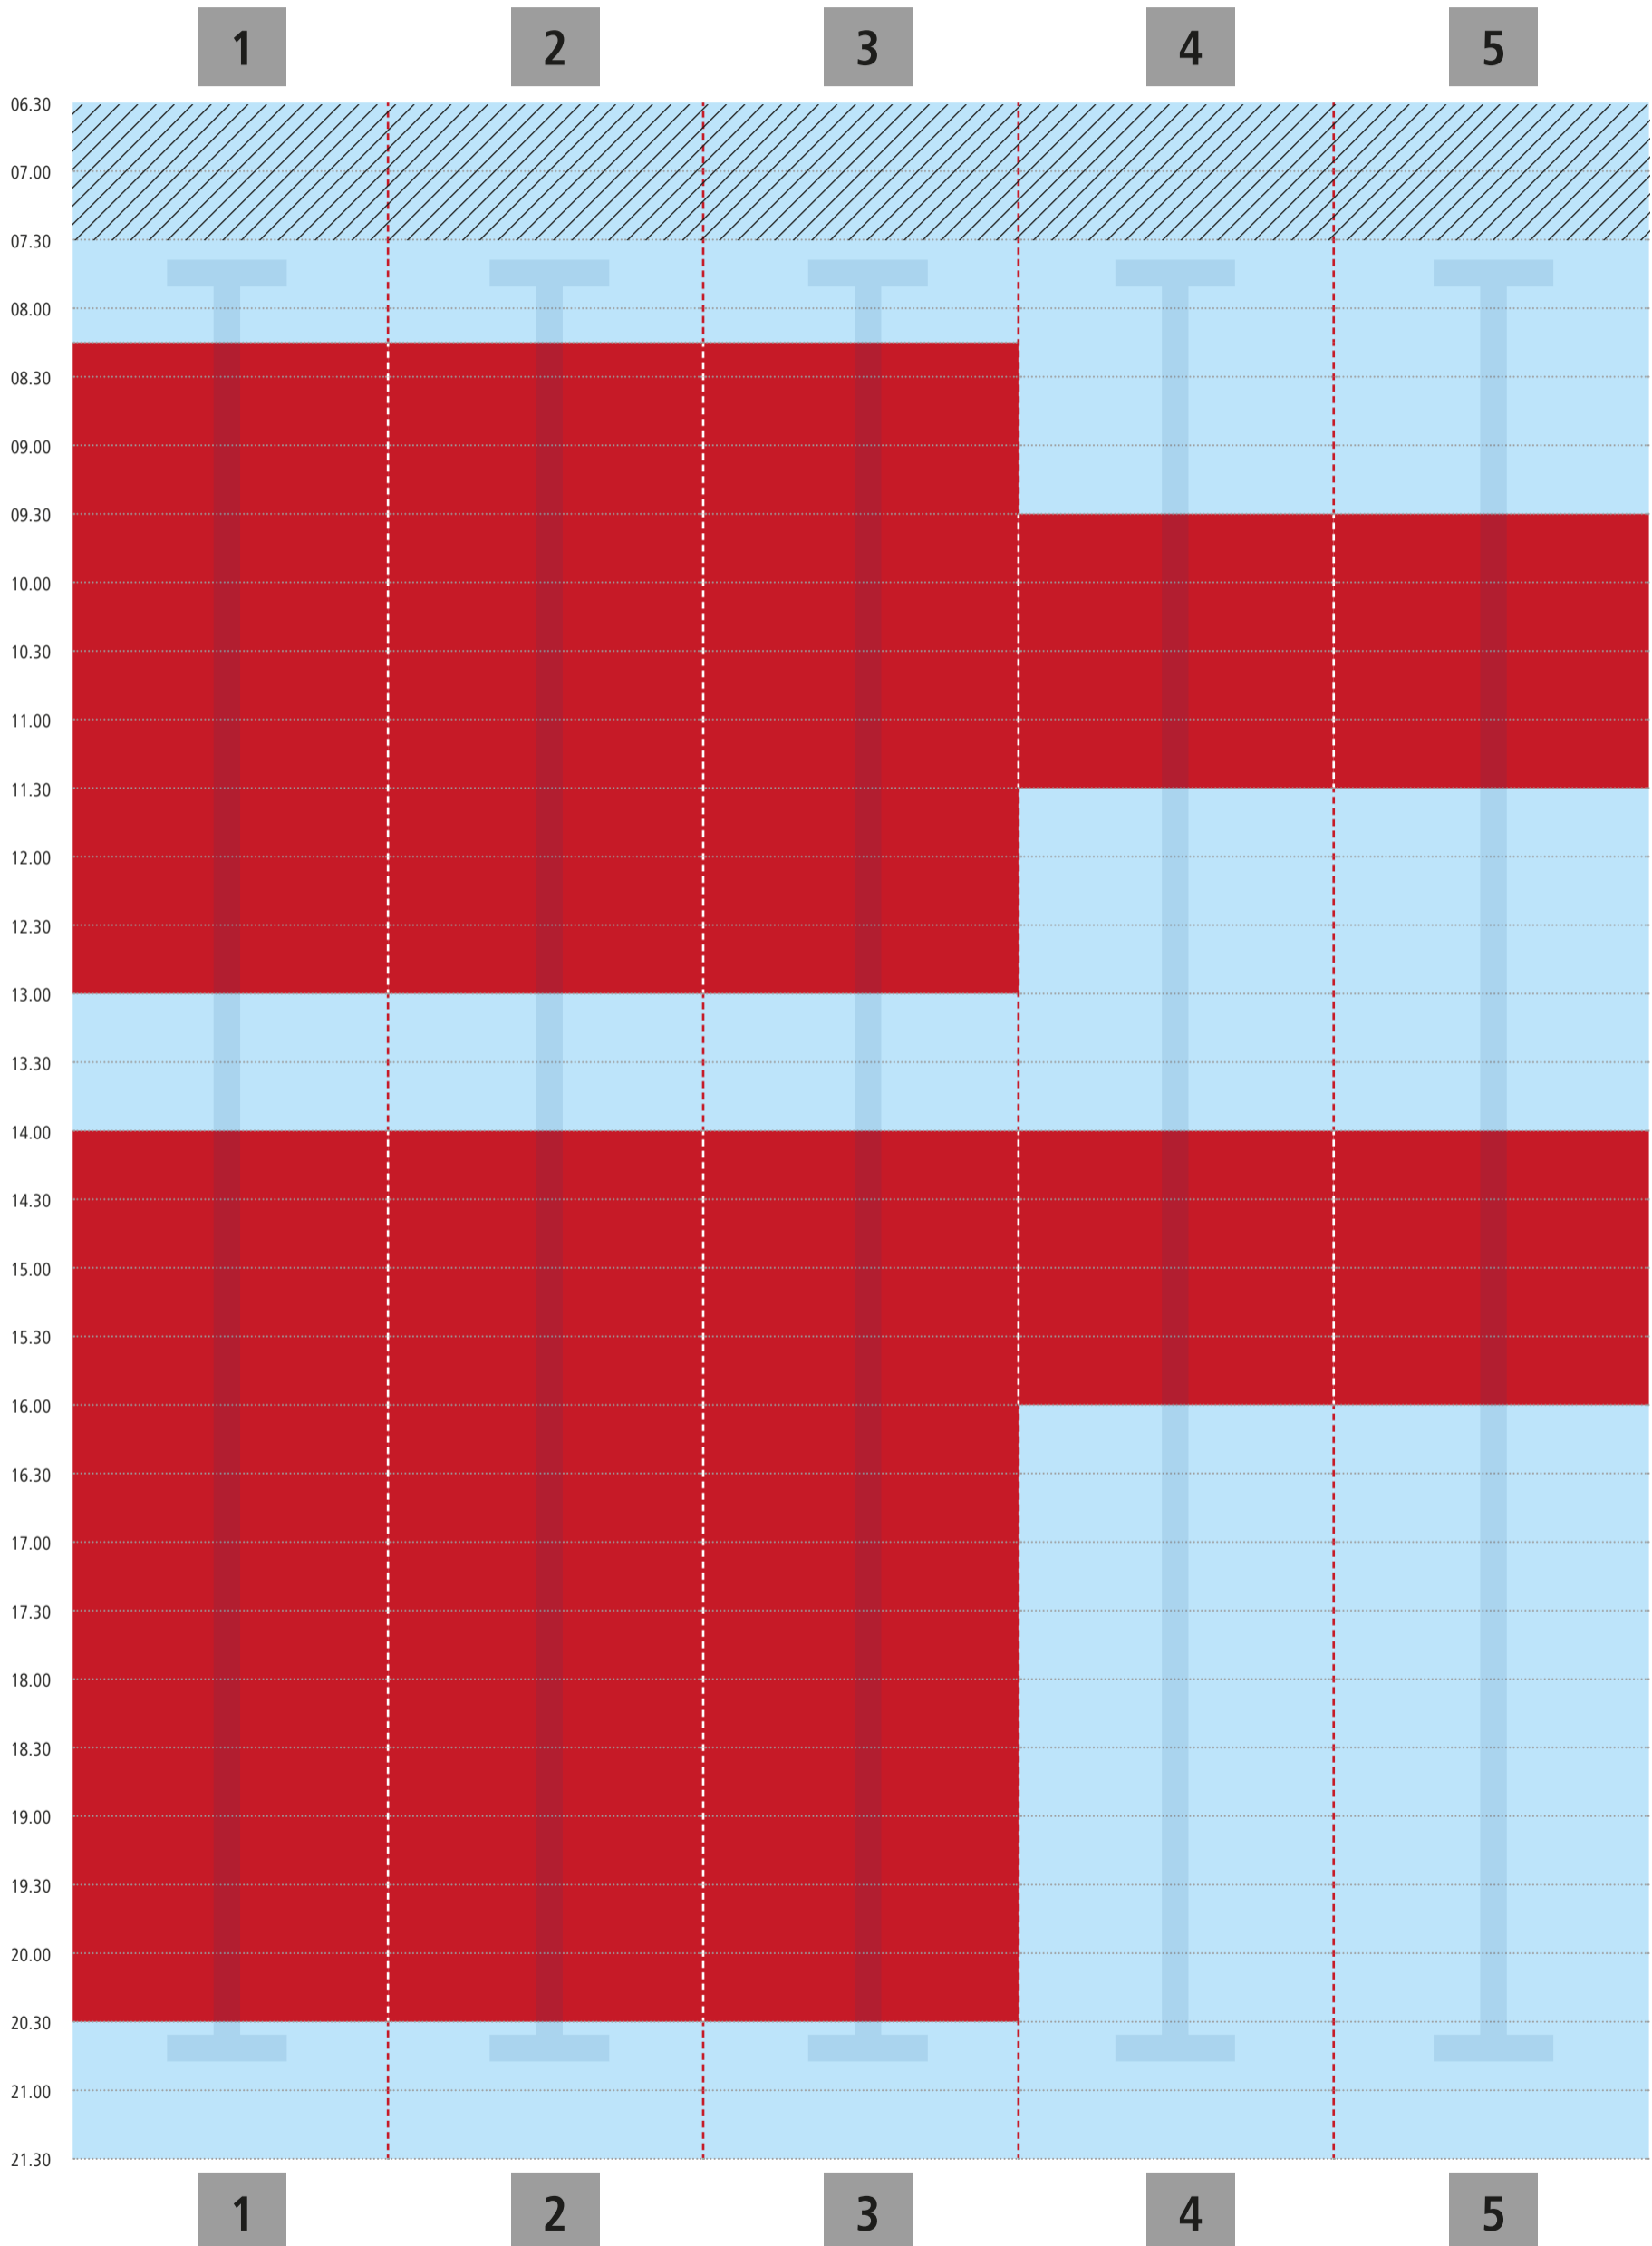

Bahnbelegungsplan | Montag

blu sport | Lehrschwimmbecken

Bäder
STADTWERKE
POTSDAM

■ Schwimmbahn frei

■ Schwimmbahn belegt

Bahnbelegungsplan | Dienstag

blu sport | Lehrschwimmbecken

Bäder
STADTWERKE
POTSDAM

■ Schwimmbahn frei ■ Schwimmbahn belegt

Bahnbelegungsplan | Mittwoch

blu sport | Lehrschwimmbecken

Bäder
STADTWERKE
POTSDAM

■ Schwimmbahn frei

■ Schwimmbahn belegt

Bahnbelegungsplan | Donnerstag

blu sport | Lehrschwimmbecken

■ Schwimmbahn frei ■ Schwimmbahn belegt

Bahnbelegungsplan | Freitag

blu sport | Lehrschwimmbecken

Bäder
STADTWERKE
POTSDAM

■ Schwimmbahn frei

■ Schwimmbahn belegt

Bahnbelegungsplan | Samstag, Sonntag

blu sport | Lehrschwimmbecken

Bäder
STADTWERKE
POTSDAM

■ Schwimmbahn frei ■ Schwimmbahn belegt