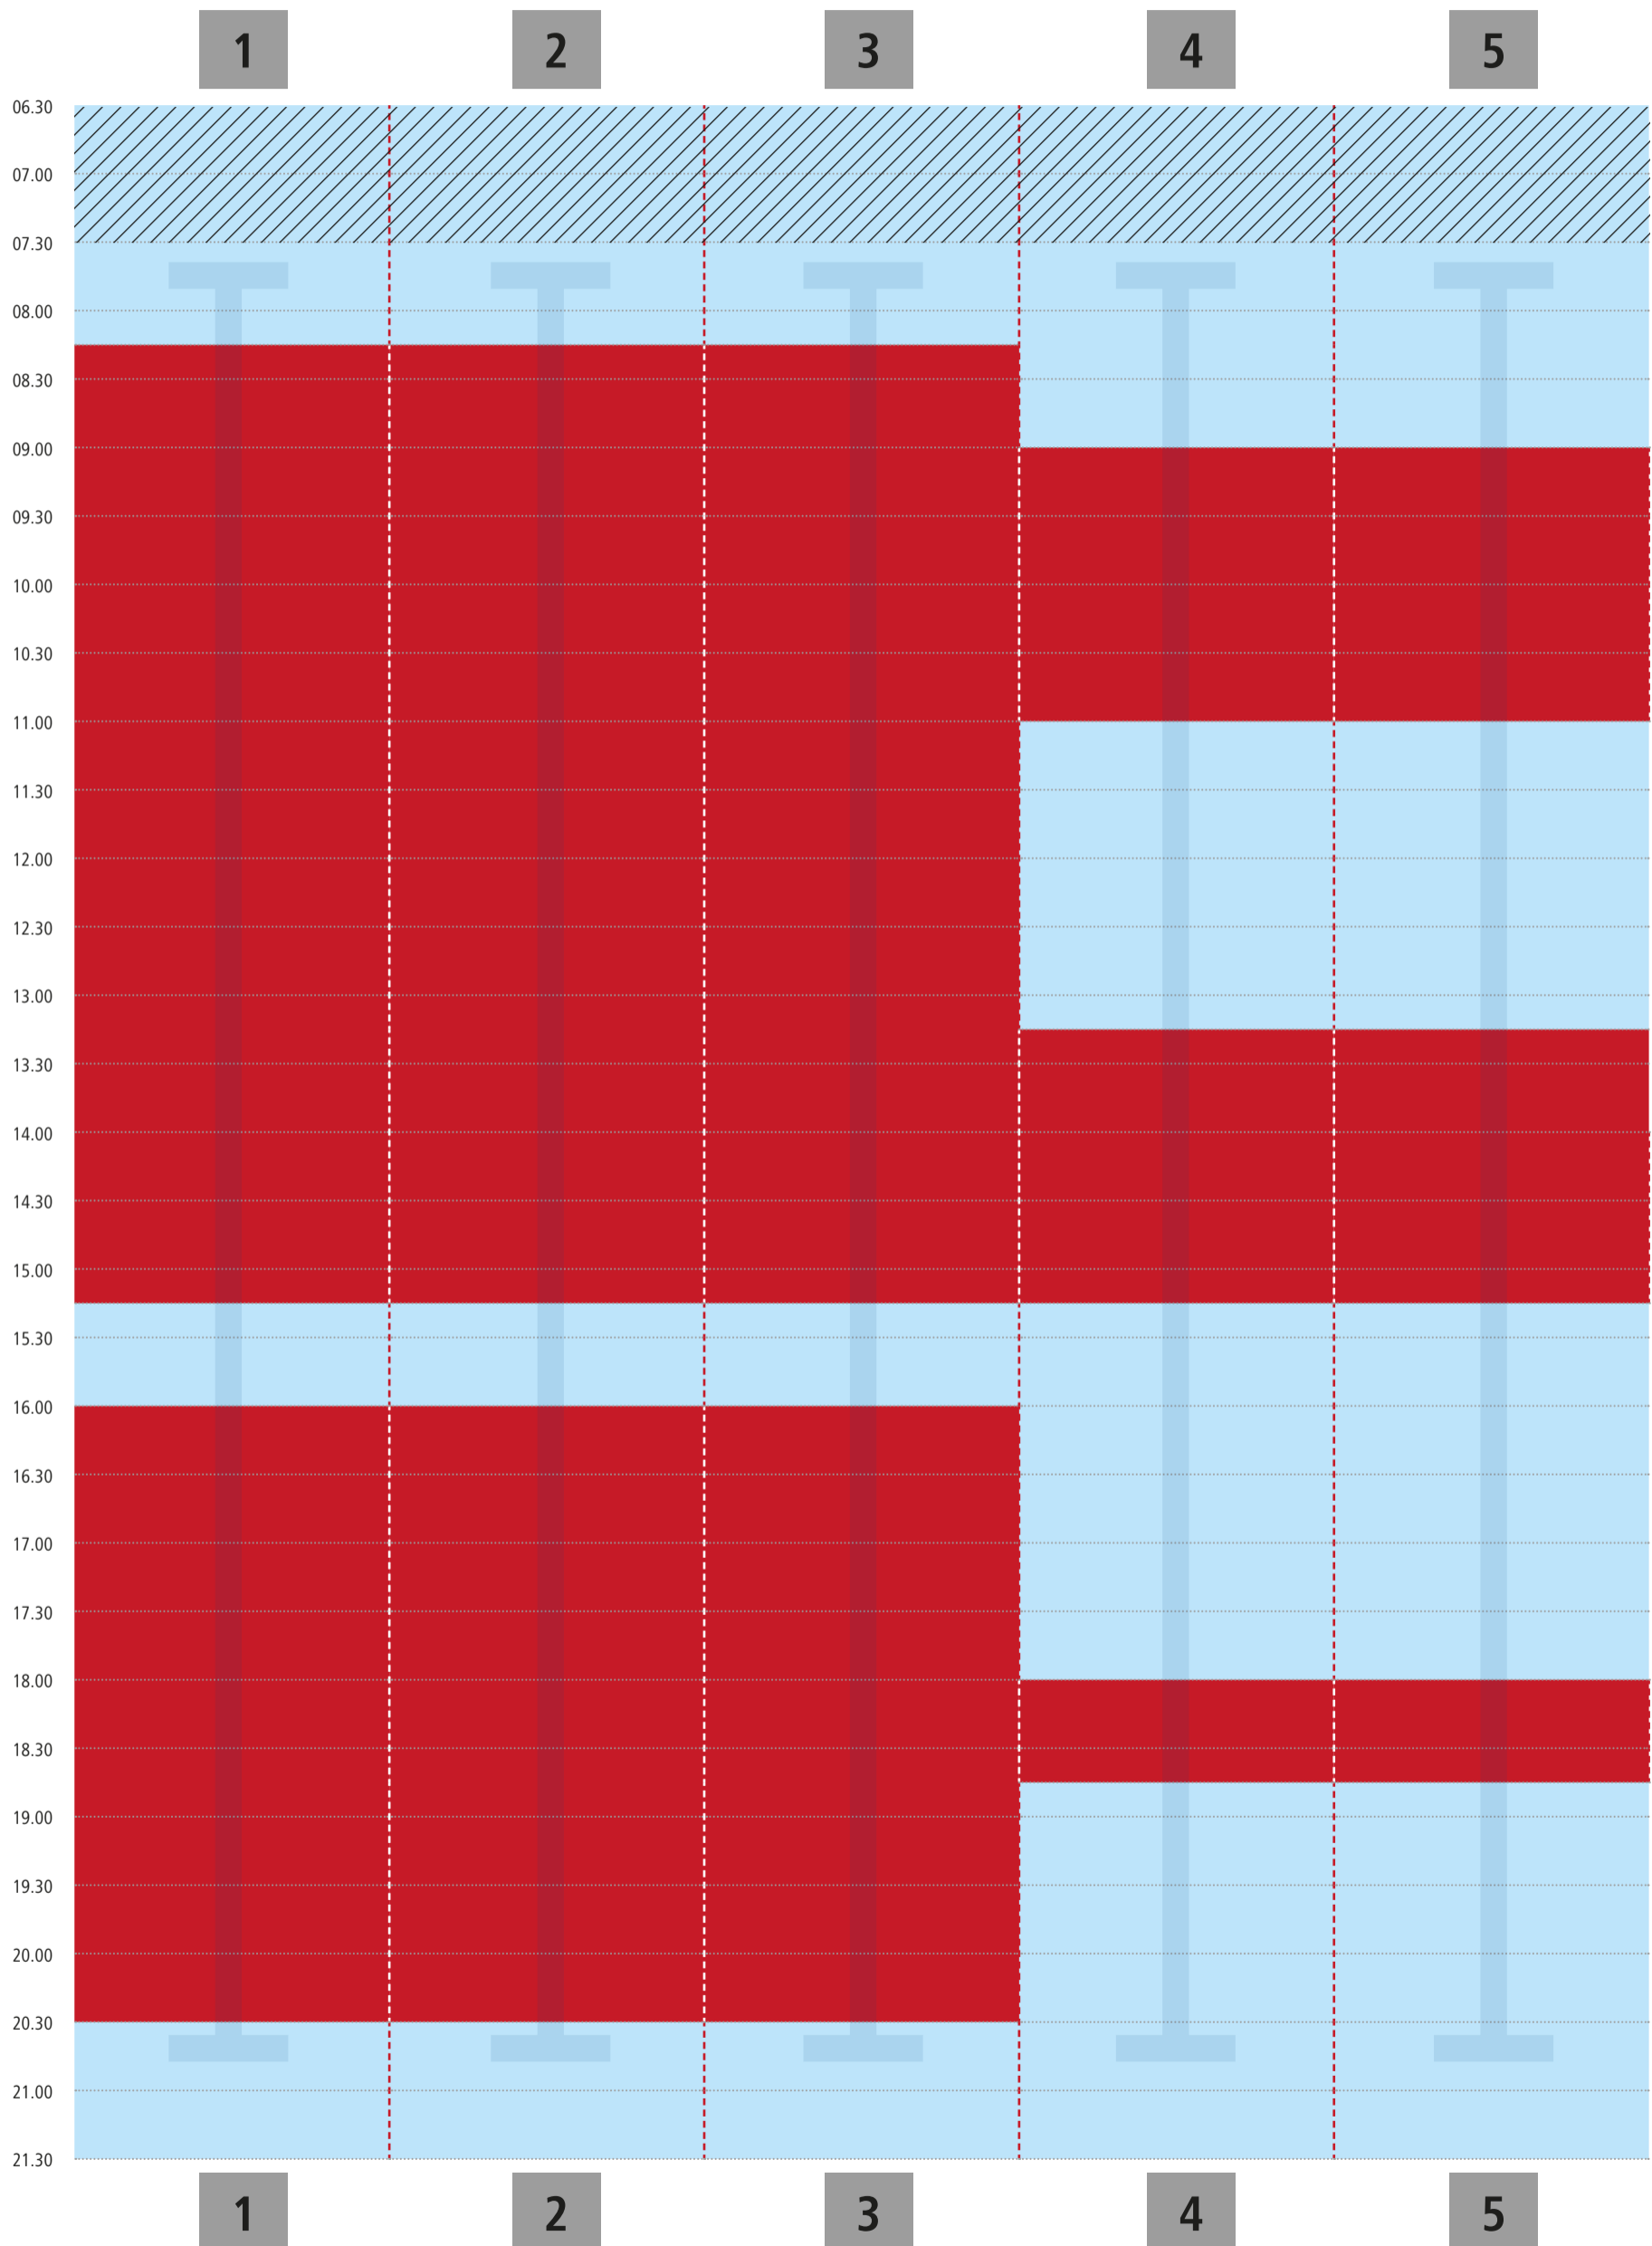

Bahnbelegungsplan | Montag

blu sport | Lehrschwimmbecken

Bäder
STADTWERKE
POTSDAM

■ Schwimmbahn frei

■ Schwimmbahn belegt

Bahnbelegungsplan | Dienstag

blu sport | Lehrschwimmbecken

Bäder
STADTWERKE
POTSDAM

■ Schwimmbahn frei ■ Schwimmbahn belegt

Bahnbelegungsplan | Mittwoch

blu sport | Lehrschwimmbecken

Bäder
STADTWERKE
POTSDAM

■ Schwimmbahn frei

■ Schwimmbahn belegt

Bahnbelegungsplan | Donnerstag

blu sport | Lehrschwimmbecken

■ Schwimmbahn frei ■ Schwimmbahn belegt

Bahnbelegungsplan | Freitag

blu sport | Lehrschwimmbecken

Bäder
STADTWERKE
POTSDAM

■ Schwimmbahn frei

■ Schwimmbahn belegt

Bahnbelegungsplan | Samstag, Sonntag

blu sport | Lehrschwimmbecken

Bäder
STADTWERKE
POTSDAM

■ Schwimmbahn frei ■ Schwimmbahn belegt