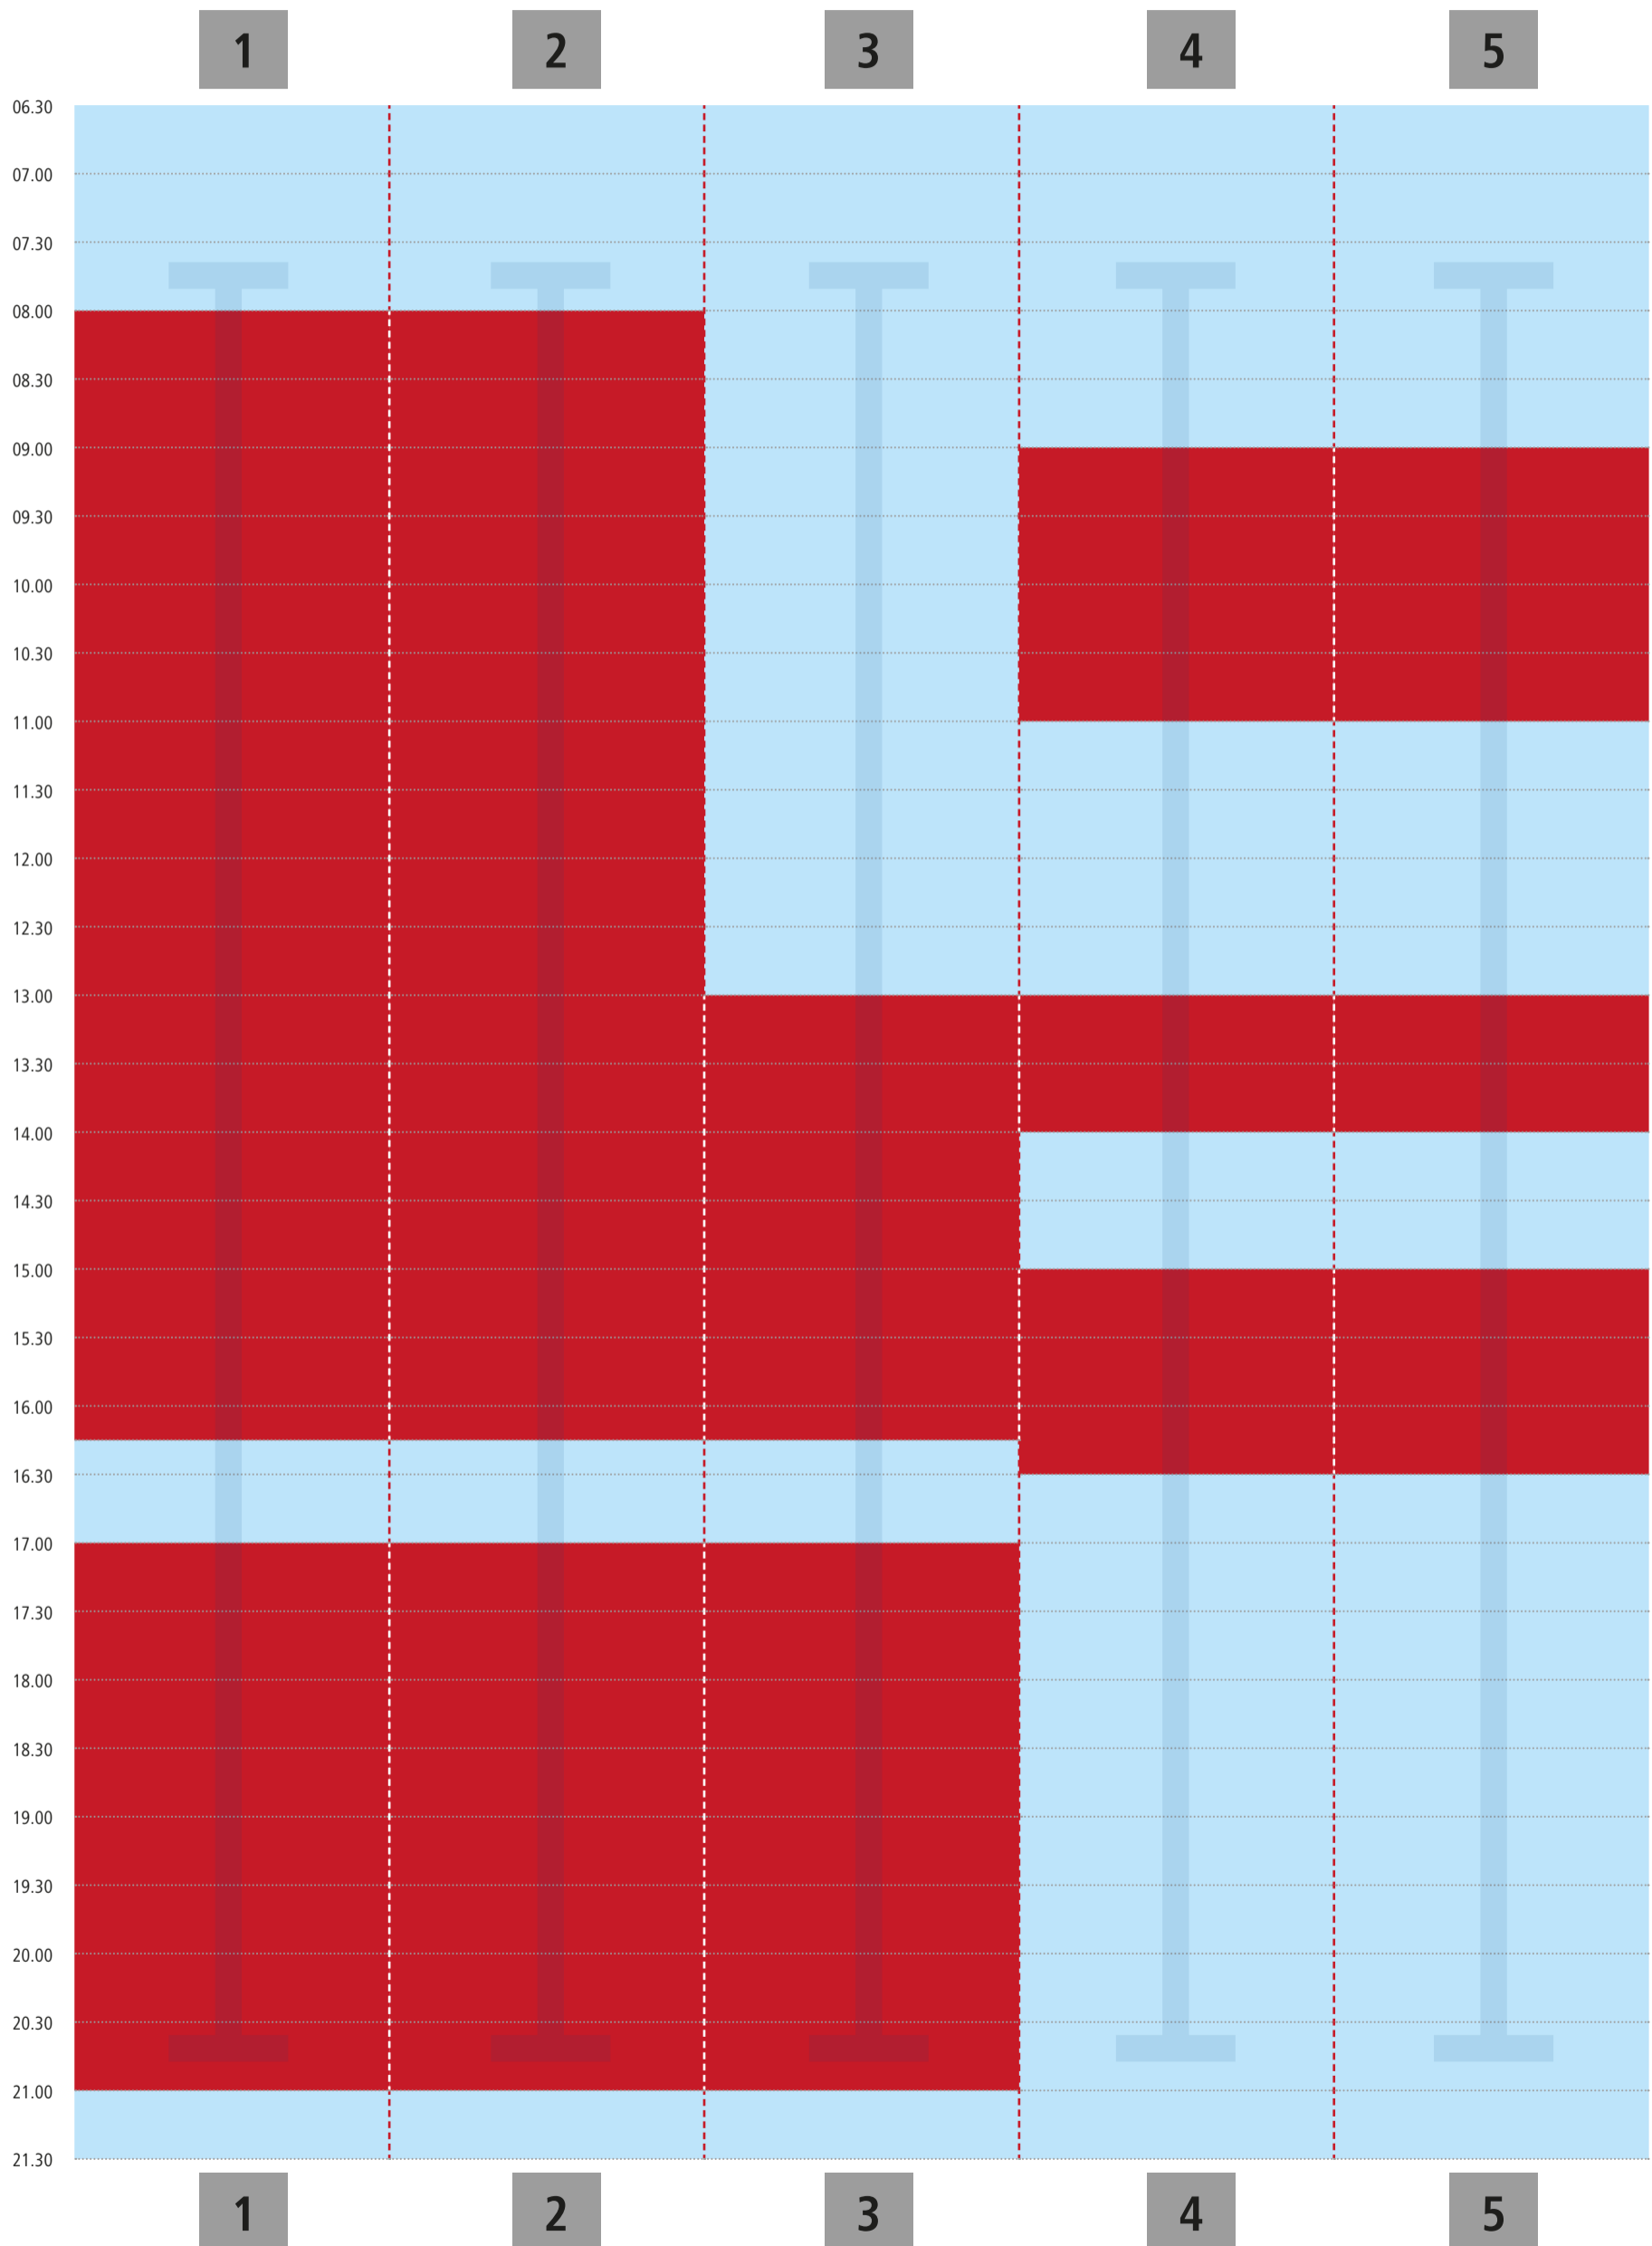

Bahnbelegungsplan | Montag

blu sport | Lehrschwimmbecken

Bäder
STADTWERKE
POTSDAM

■ Schwimmbahn frei

■ Schwimmbahn belegt

Bahnbelegungsplan | Dienstag

blu sport | Lehrschwimmbecken

Bäder
STADTWERKE
POTSDAM

■ Schwimmbahn frei ■ Schwimmbahn belegt

Bahnbelegungsplan | Mittwoch

blu sport | Lehrschwimmbecken

Bäder
STADTWERKE
POTSDAM

■ Schwimmbahn frei

■ Schwimmbahn belegt

Bahnbelegungsplan | Donnerstag

blu sport | Lehrschwimmbecken

■ Schwimmbahn frei ■ Schwimmbahn belegt

Bahnbelegungsplan | Freitag

blu sport | Lehrschwimmbecken

Bäder
STADTWERKE
POTSDAM

■ Schwimmbahn frei

■ Schwimmbahn belegt

Bahnbelegungsplan | Samstag, Sonntag

blu sport | Lehrschwimmbecken

Bäder
STADTWERKE
POTSDAM

■ Schwimmbahn frei ■ Schwimmbahn belegt