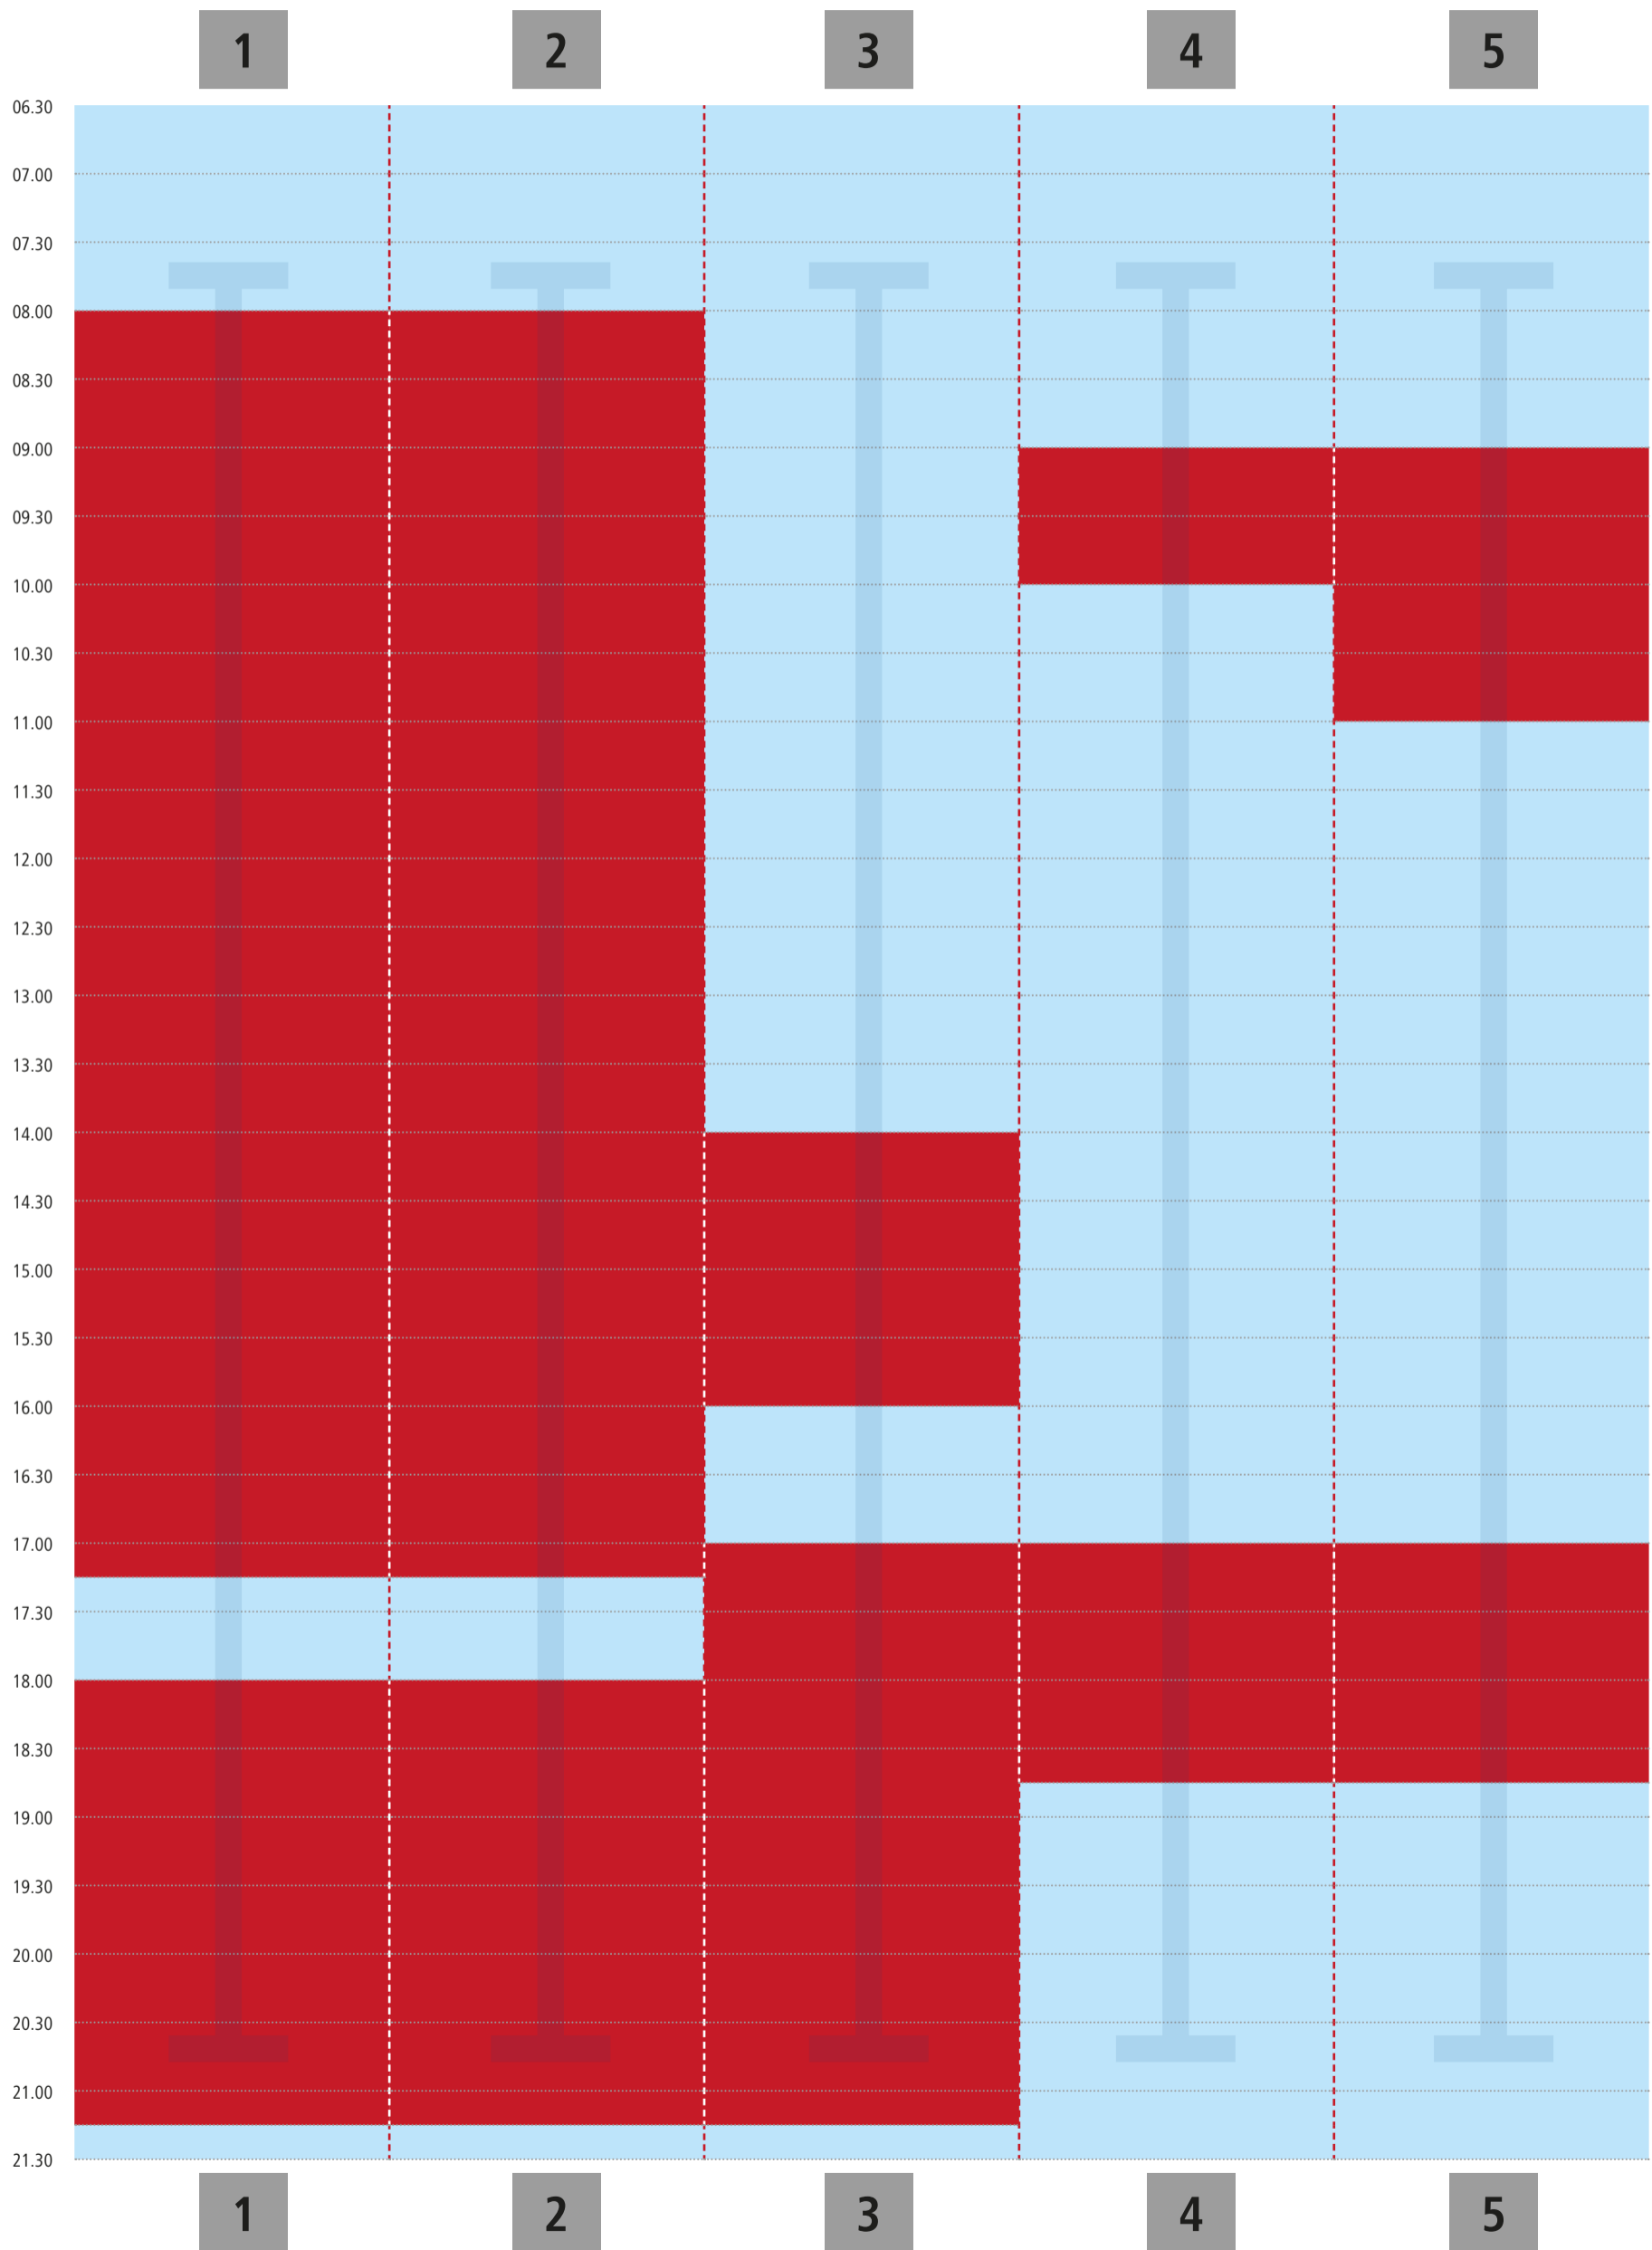

Bahnbelegungsplan | Montag

blu sport | Lehrschwimmbecken

Bäder
STADTWERKE
POTSDAM

■ Schwimmbahn frei

■ Schwimmbahn belegt

Bahnbelegungsplan | Dienstag

blu sport | Lehrschwimmbecken

Bäder
STADTWERKE
POTSDAM

■ Schwimmbahn frei ■ Schwimmbahn belegt

Bahnbelegungsplan | Mittwoch

blu sport | Lehrschwimmbecken

Bäder
STADTWERKE
POTSDAM

■ Schwimmbahn frei

■ Schwimmbahn belegt

Bahnbelegungsplan | Donnerstag

blu sport | Lehrschwimmbecken

■ Schwimmbahn frei ■ Schwimmbahn belegt

Bahnbelegungsplan | Freitag

blu sport | Lehrschwimmbecken

Bäder
STADTWERKE
POTSDAM

■ Schwimmbahn frei

■ Schwimmbahn belegt

Bahnbelegungsplan | Samstag, Sonntag

blu sport | Lehrschwimmbecken

Bäder
STADTWERKE
POTSDAM

■ Schwimmbahn frei ■ Schwimmbahn belegt