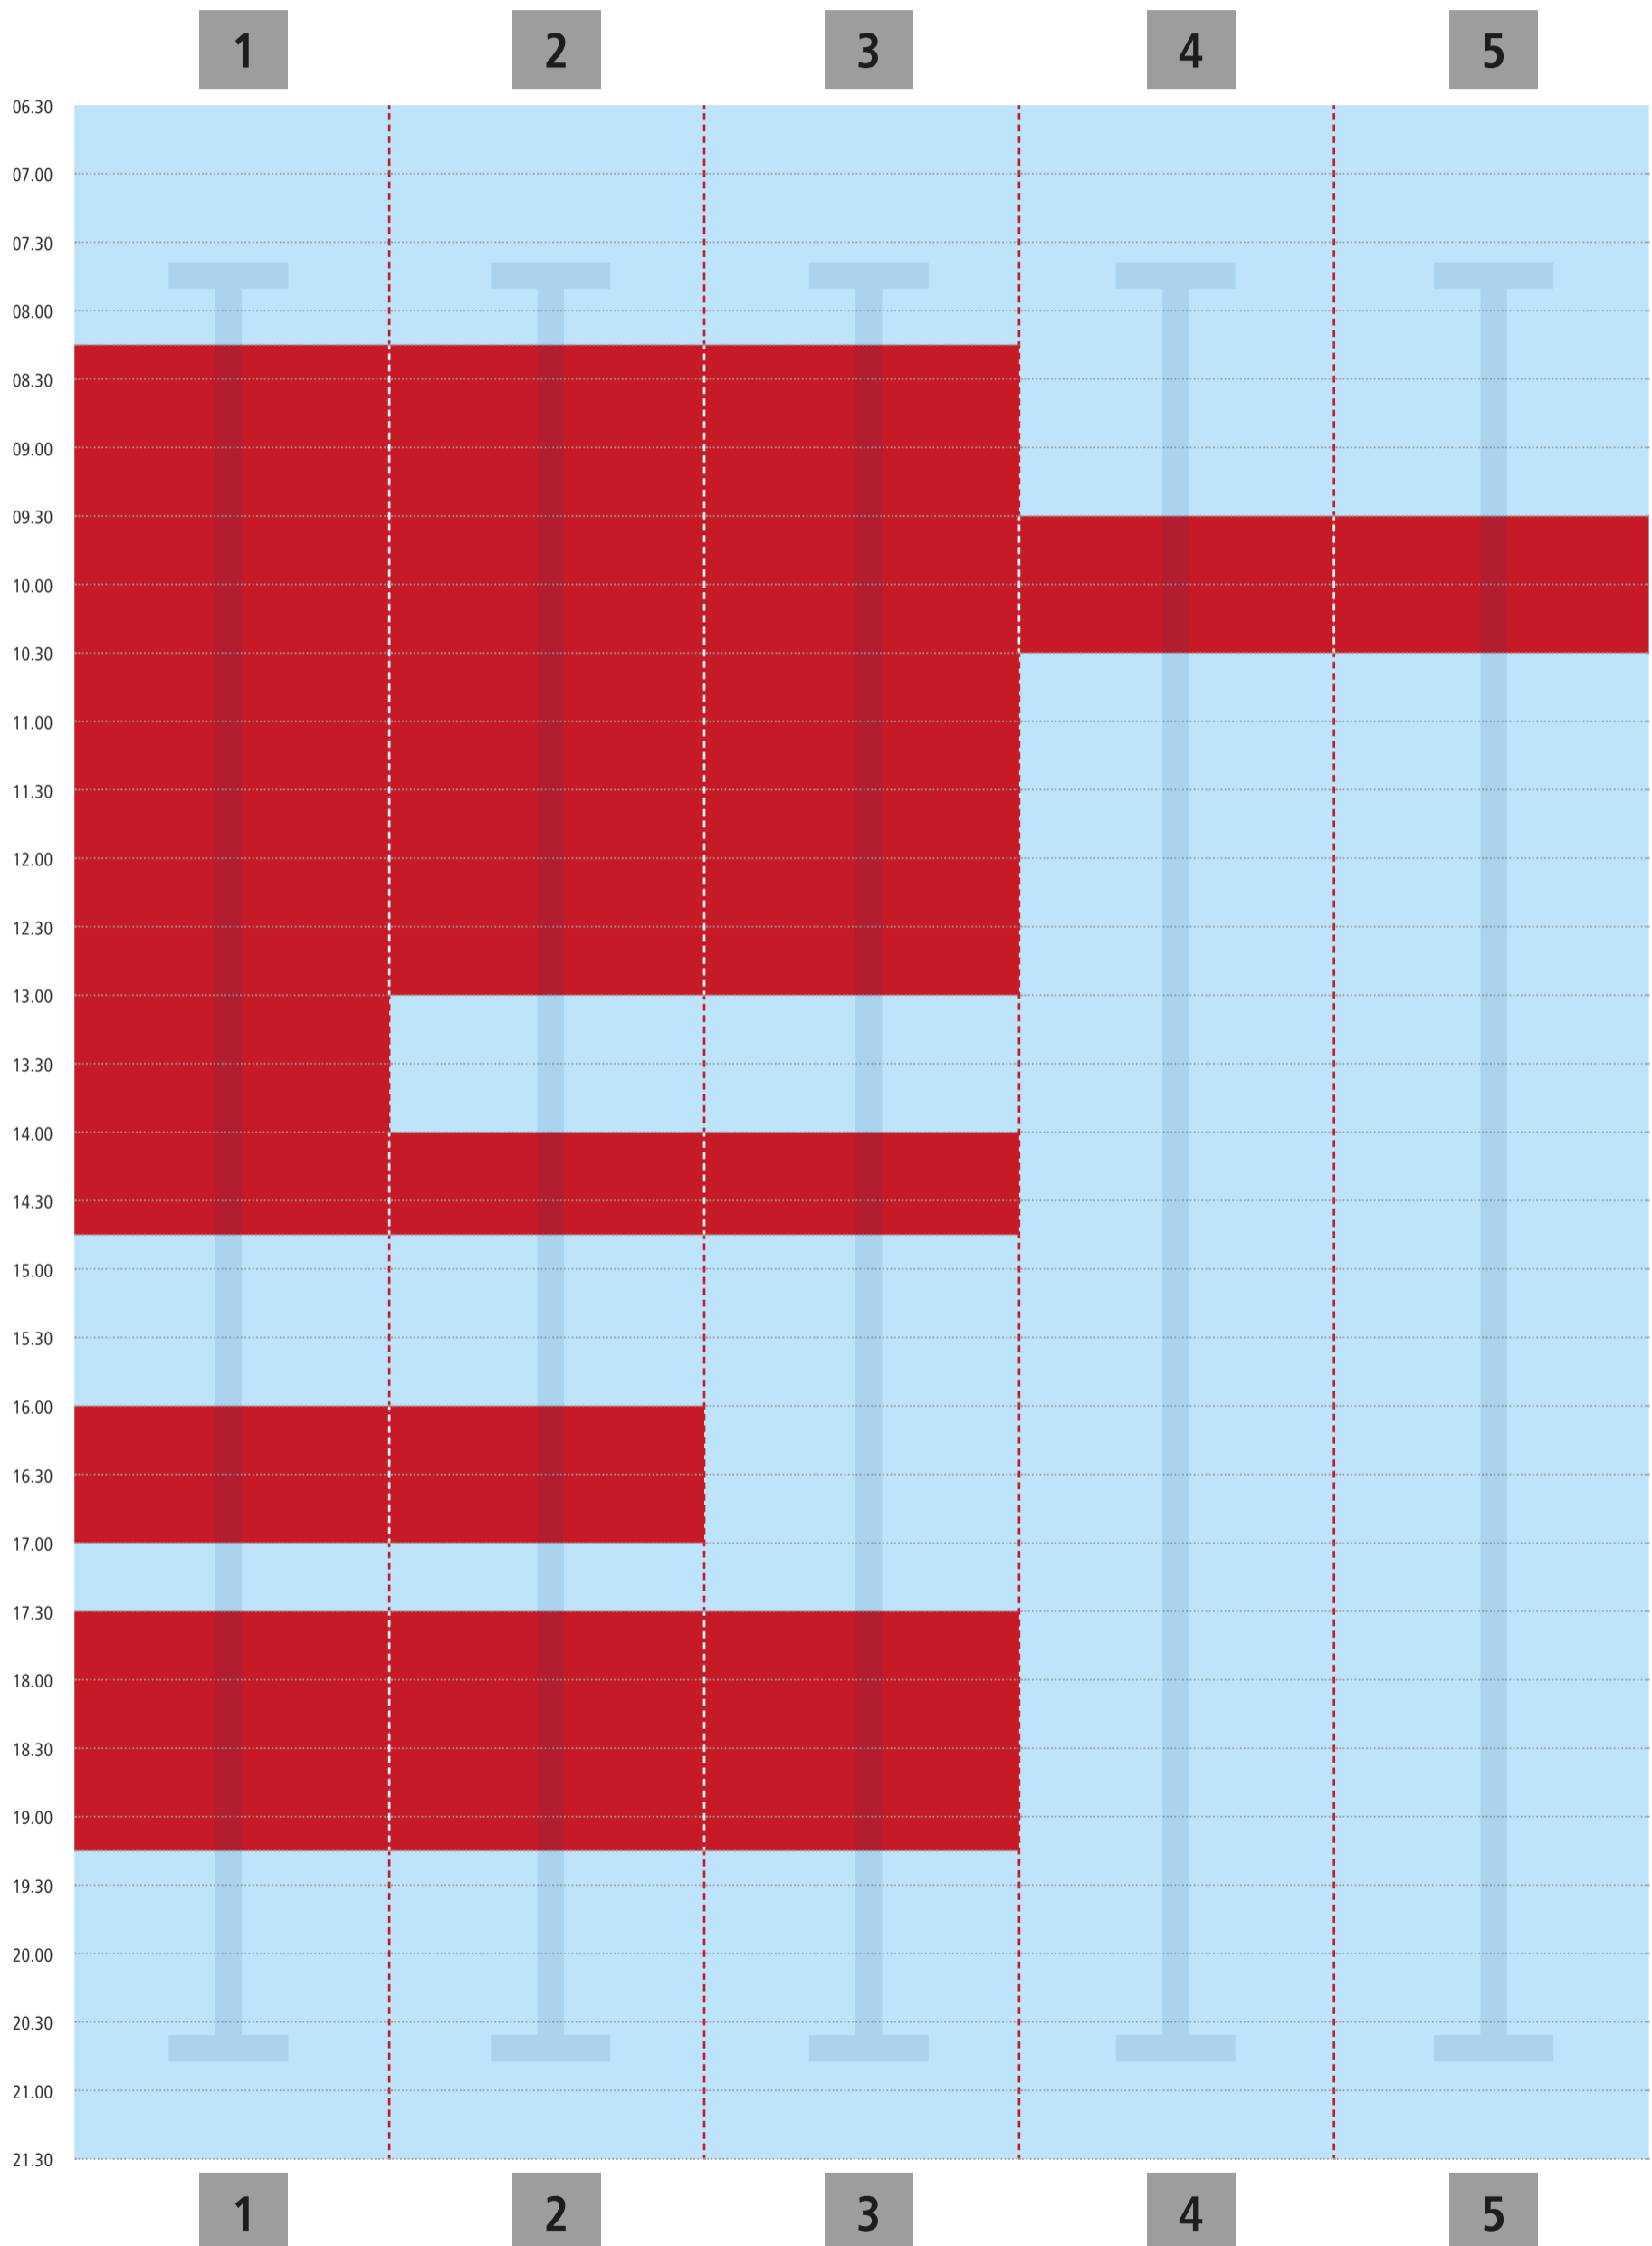

Bahnbelegungsplan | Montag

blu sport | Lehrschwimmbecken

Bäder
STADTWERKE
POTSDAM

■ Schwimmbahn frei

■ Schwimmbahn belegt

Bahnbelegungsplan | Dienstag

blu sport | Lehrschwimmbecken

Bäder
STADTWERKE
POTSDAM

■ Schwimmbahn frei ■ Schwimmbahn belegt

Bahnbelegungsplan | Mittwoch

blu sport | Lehrschwimmbecken

Bäder
STADTWERKE
POTSDAM

■ Schwimmbahn frei

■ Schwimmbahn belegt

Bahnbelegungsplan | Donnerstag

blu sport | Lehrschwimmbecken

■ Schwimmbahn frei ■ Schwimmbahn belegt

Bahnbelegungsplan | Freitag

blu sport | Lehrschwimmbecken

Bäder
STADTWERKE
POTSDAM

■ Schwimmbahn frei

■ Schwimmbahn belegt

Bahnbelegungsplan | Samstag, Sonntag

blu sport | Lehrschwimmbecken

Bäder
STADTWERKE
POTSDAM

■ Schwimmbahn frei ■ Schwimmbahn belegt