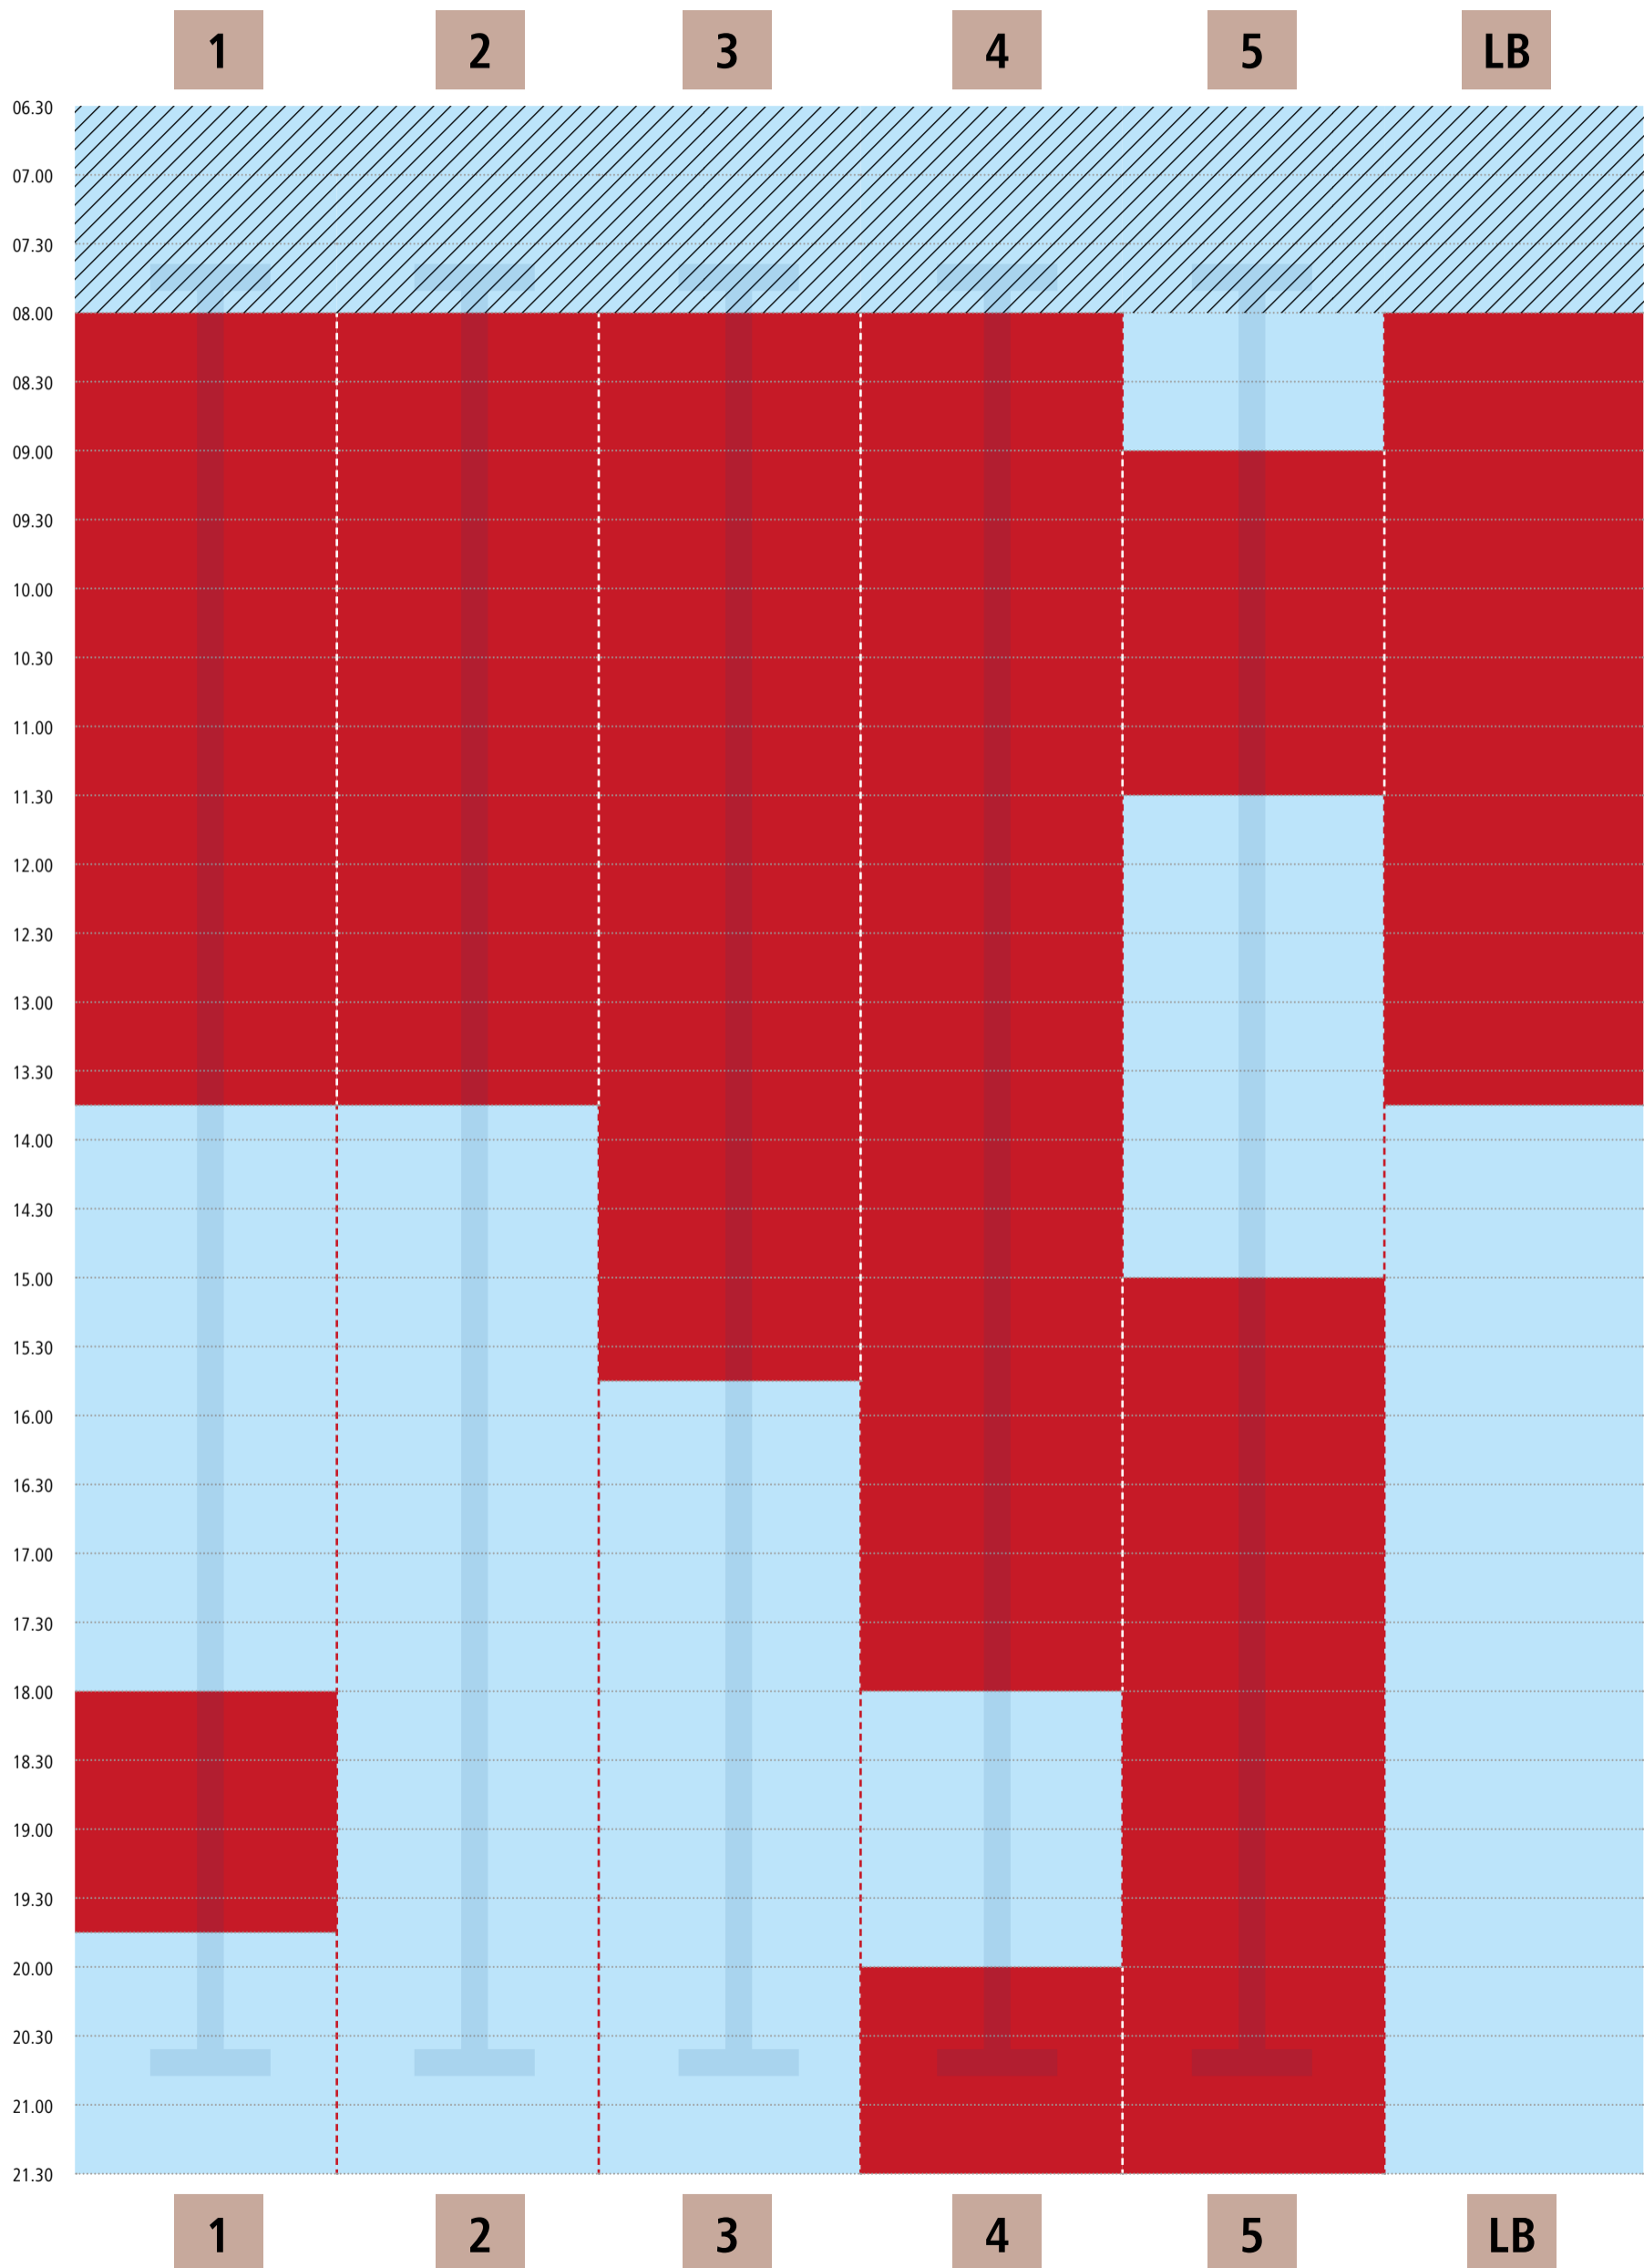

Bahnbelegungsplan | Montag

Kiezbad Am Stern

Bäder
STADTWERKE
POTSDAM

■ Schwimmbahn frei

■ Schwimmbahn belegt

LB = Lehrbecken

Bahnbelegungsplan | Dienstag

Kiezbad Am Stern

Bäder
STADTWERKE
POTSDAM

■ Schwimmbahn frei

■ Schwimmbahn belegt

LB = Lehrbecken

Stand: 01. April 2019

Bahnbelegungsplan | Mittwoch

Kiezbad Am Stern

Bäder
STADTWERKE
POTSDAM

■ Schwimmbahn frei

■ Schwimmbahn belegt

LB = Lehrbecken

Bahnbelegungsplan | Donnerstag

Kiezbad Am Stern

Bäder
STADTWERKE
POTSDAM

■ Schwimmbahn frei

■ Schwimmbahn belegt

LB = Lehrbecken

Stand: 01. April 2019

Bahnbelegungsplan | Freitag

Kiezbad Am Stern

Bäder
STADTWERKE
POTSDAM

■ Schwimmbahn frei

■ Schwimmbahn belegt

LB = Lehrbecken