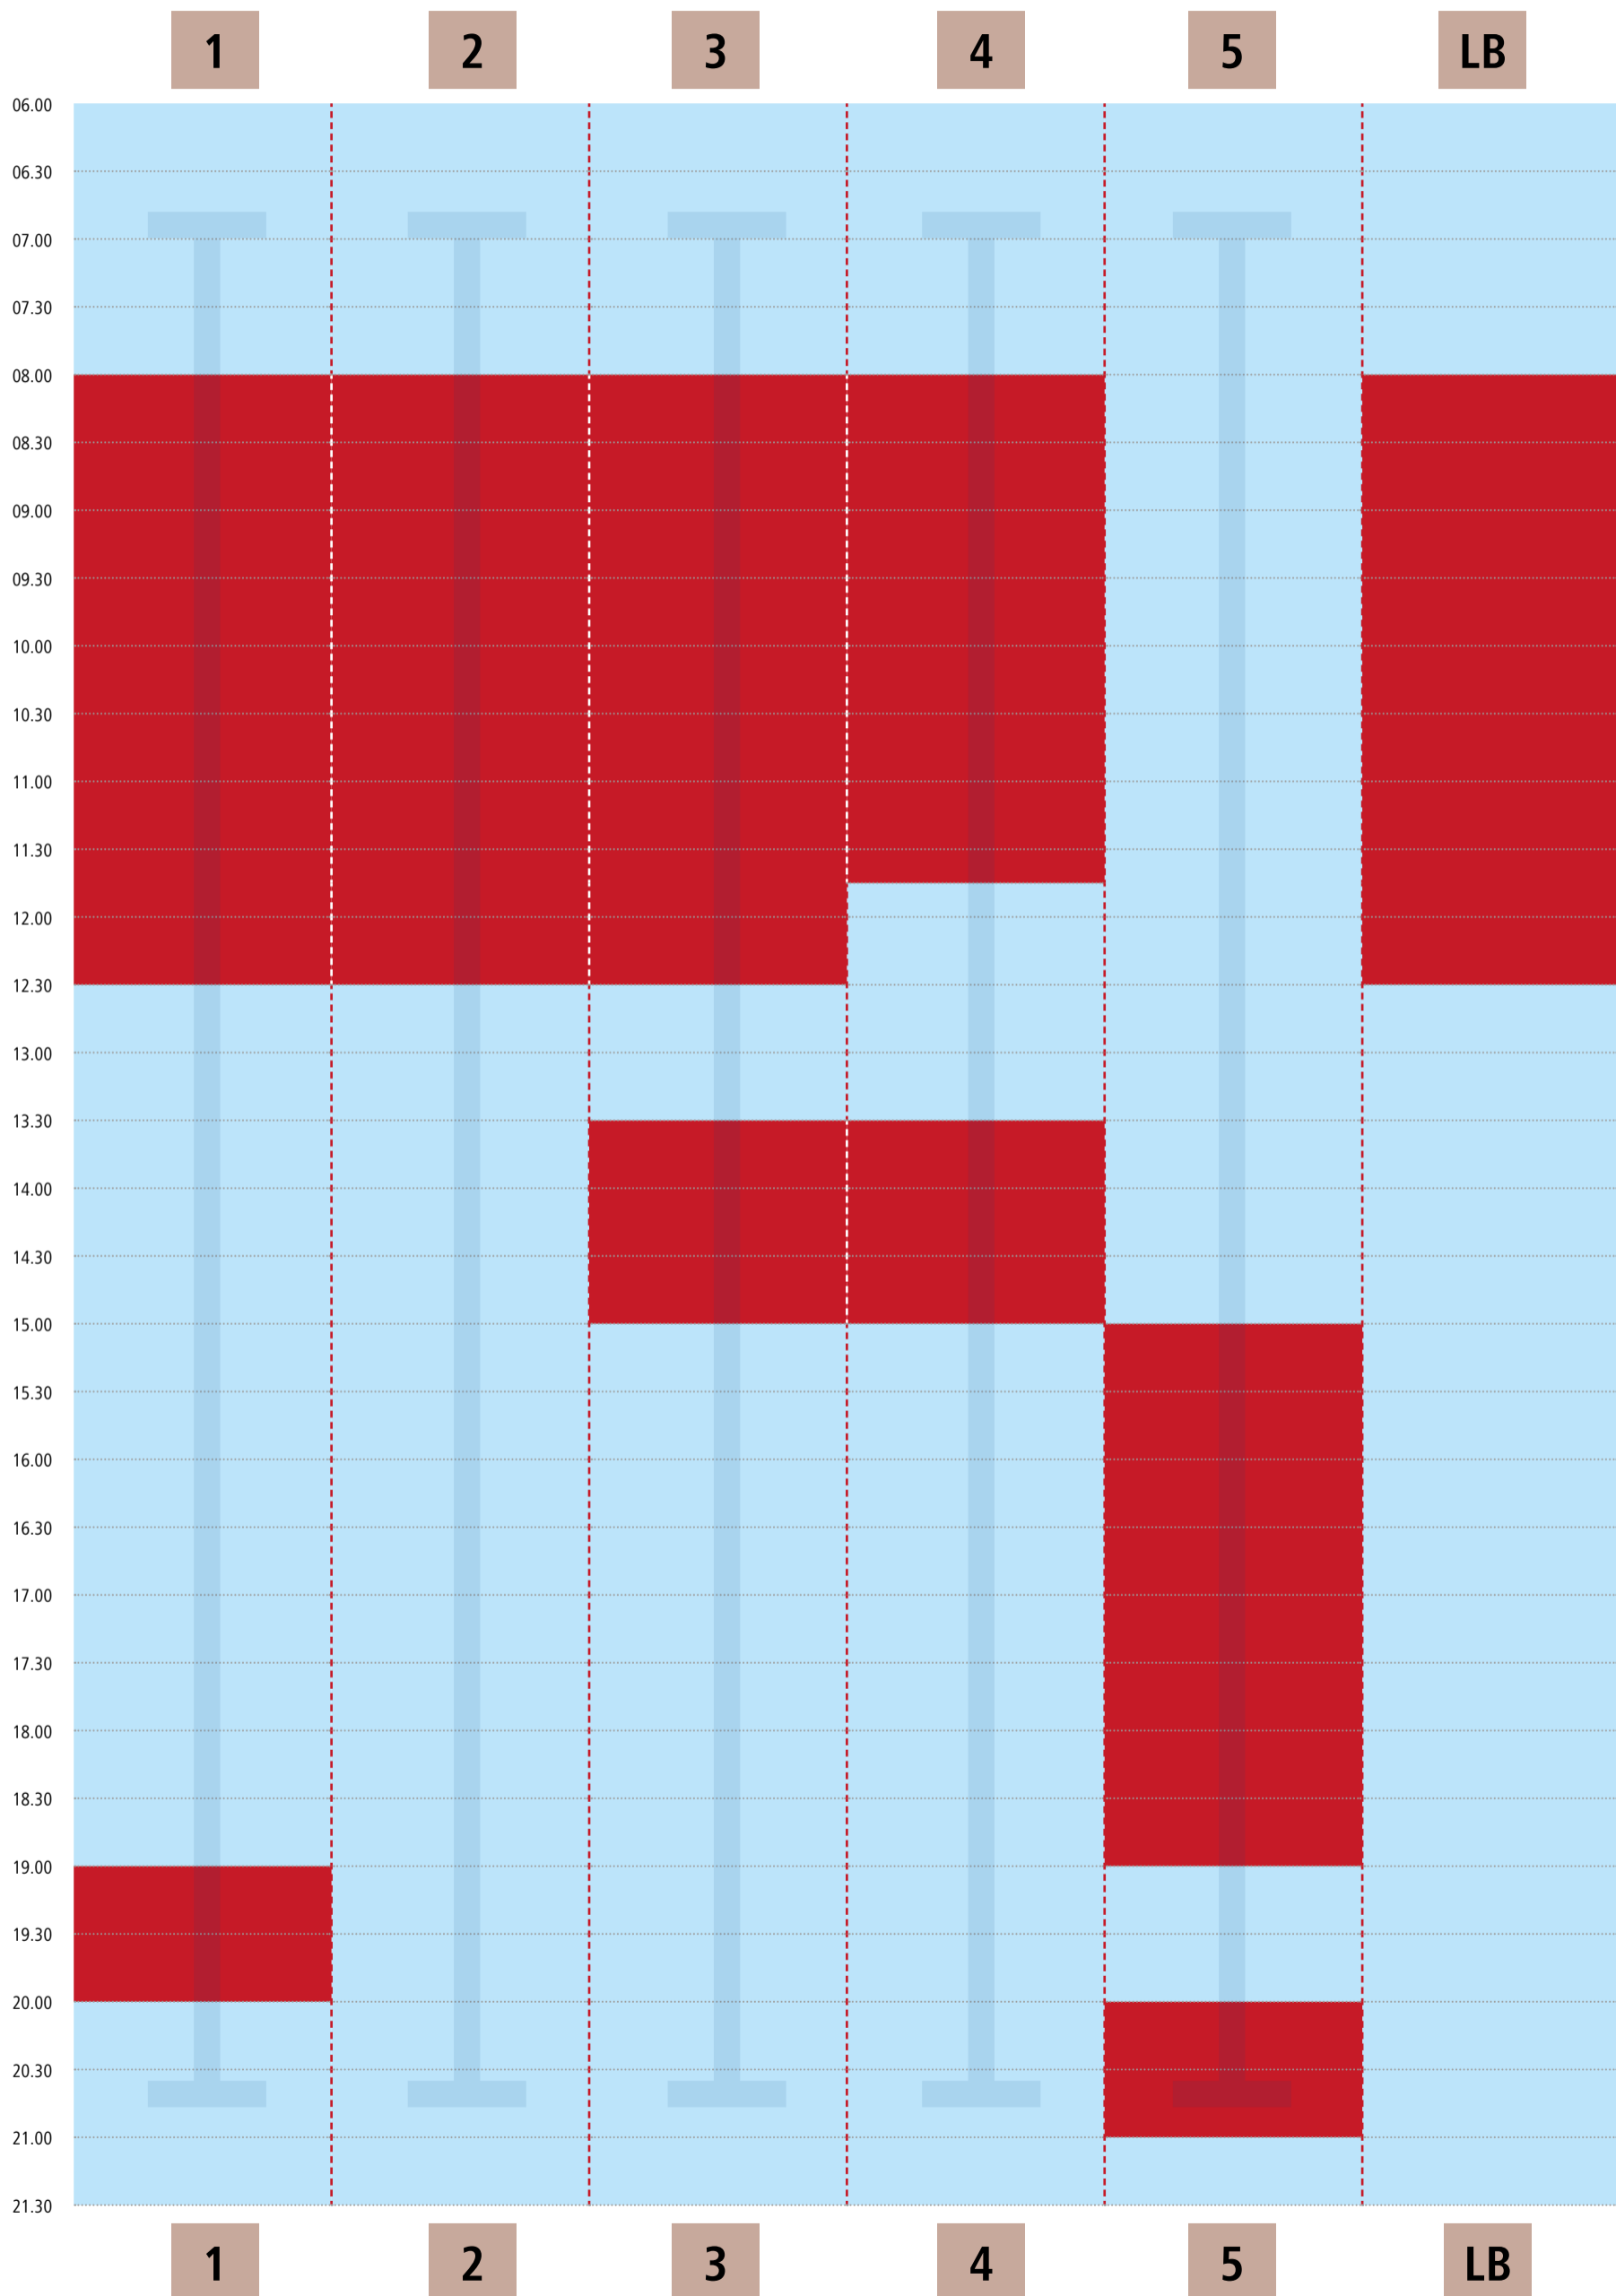

Bahnbelegungsplan | Montag

Kiezbad Am Stern

Bäder
STADTWERKE
POTSDAM

■ Schwimmbahn frei

■ Schwimmbahn belegt

LB = Lehrbecken

Bahnbelegungsplan | Dienstag

Kiezbad Am Stern

Bäder
STADTWERKE
POTSDAM

■ Schwimmbahn frei

■ Schwimmbahn belegt

LB = Lehrbecken

Stand: 01. April 2019

Bahnbelegungsplan | Mittwoch

Kiezbad Am Stern

Bäder
STADTWERKE
POTSDAM

■ Schwimmbahn frei

■ Schwimmbahn belegt

LB = Lehrbecken

Bahnbelegungsplan | Donnerstag

Kiezbad Am Stern

Bäder
STADTWERKE
POTSDAM

■ Schwimmbahn frei

■ Schwimmbahn belegt

LB = Lehrbecken

Stand: 01. April 2019

Bahnbelegungsplan | Freitag

Kiezbad Am Stern

Bäder
STADTWERKE
POTSDAM

■ Schwimmbahn frei

■ Schwimmbahn belegt

LB = Lehrbecken