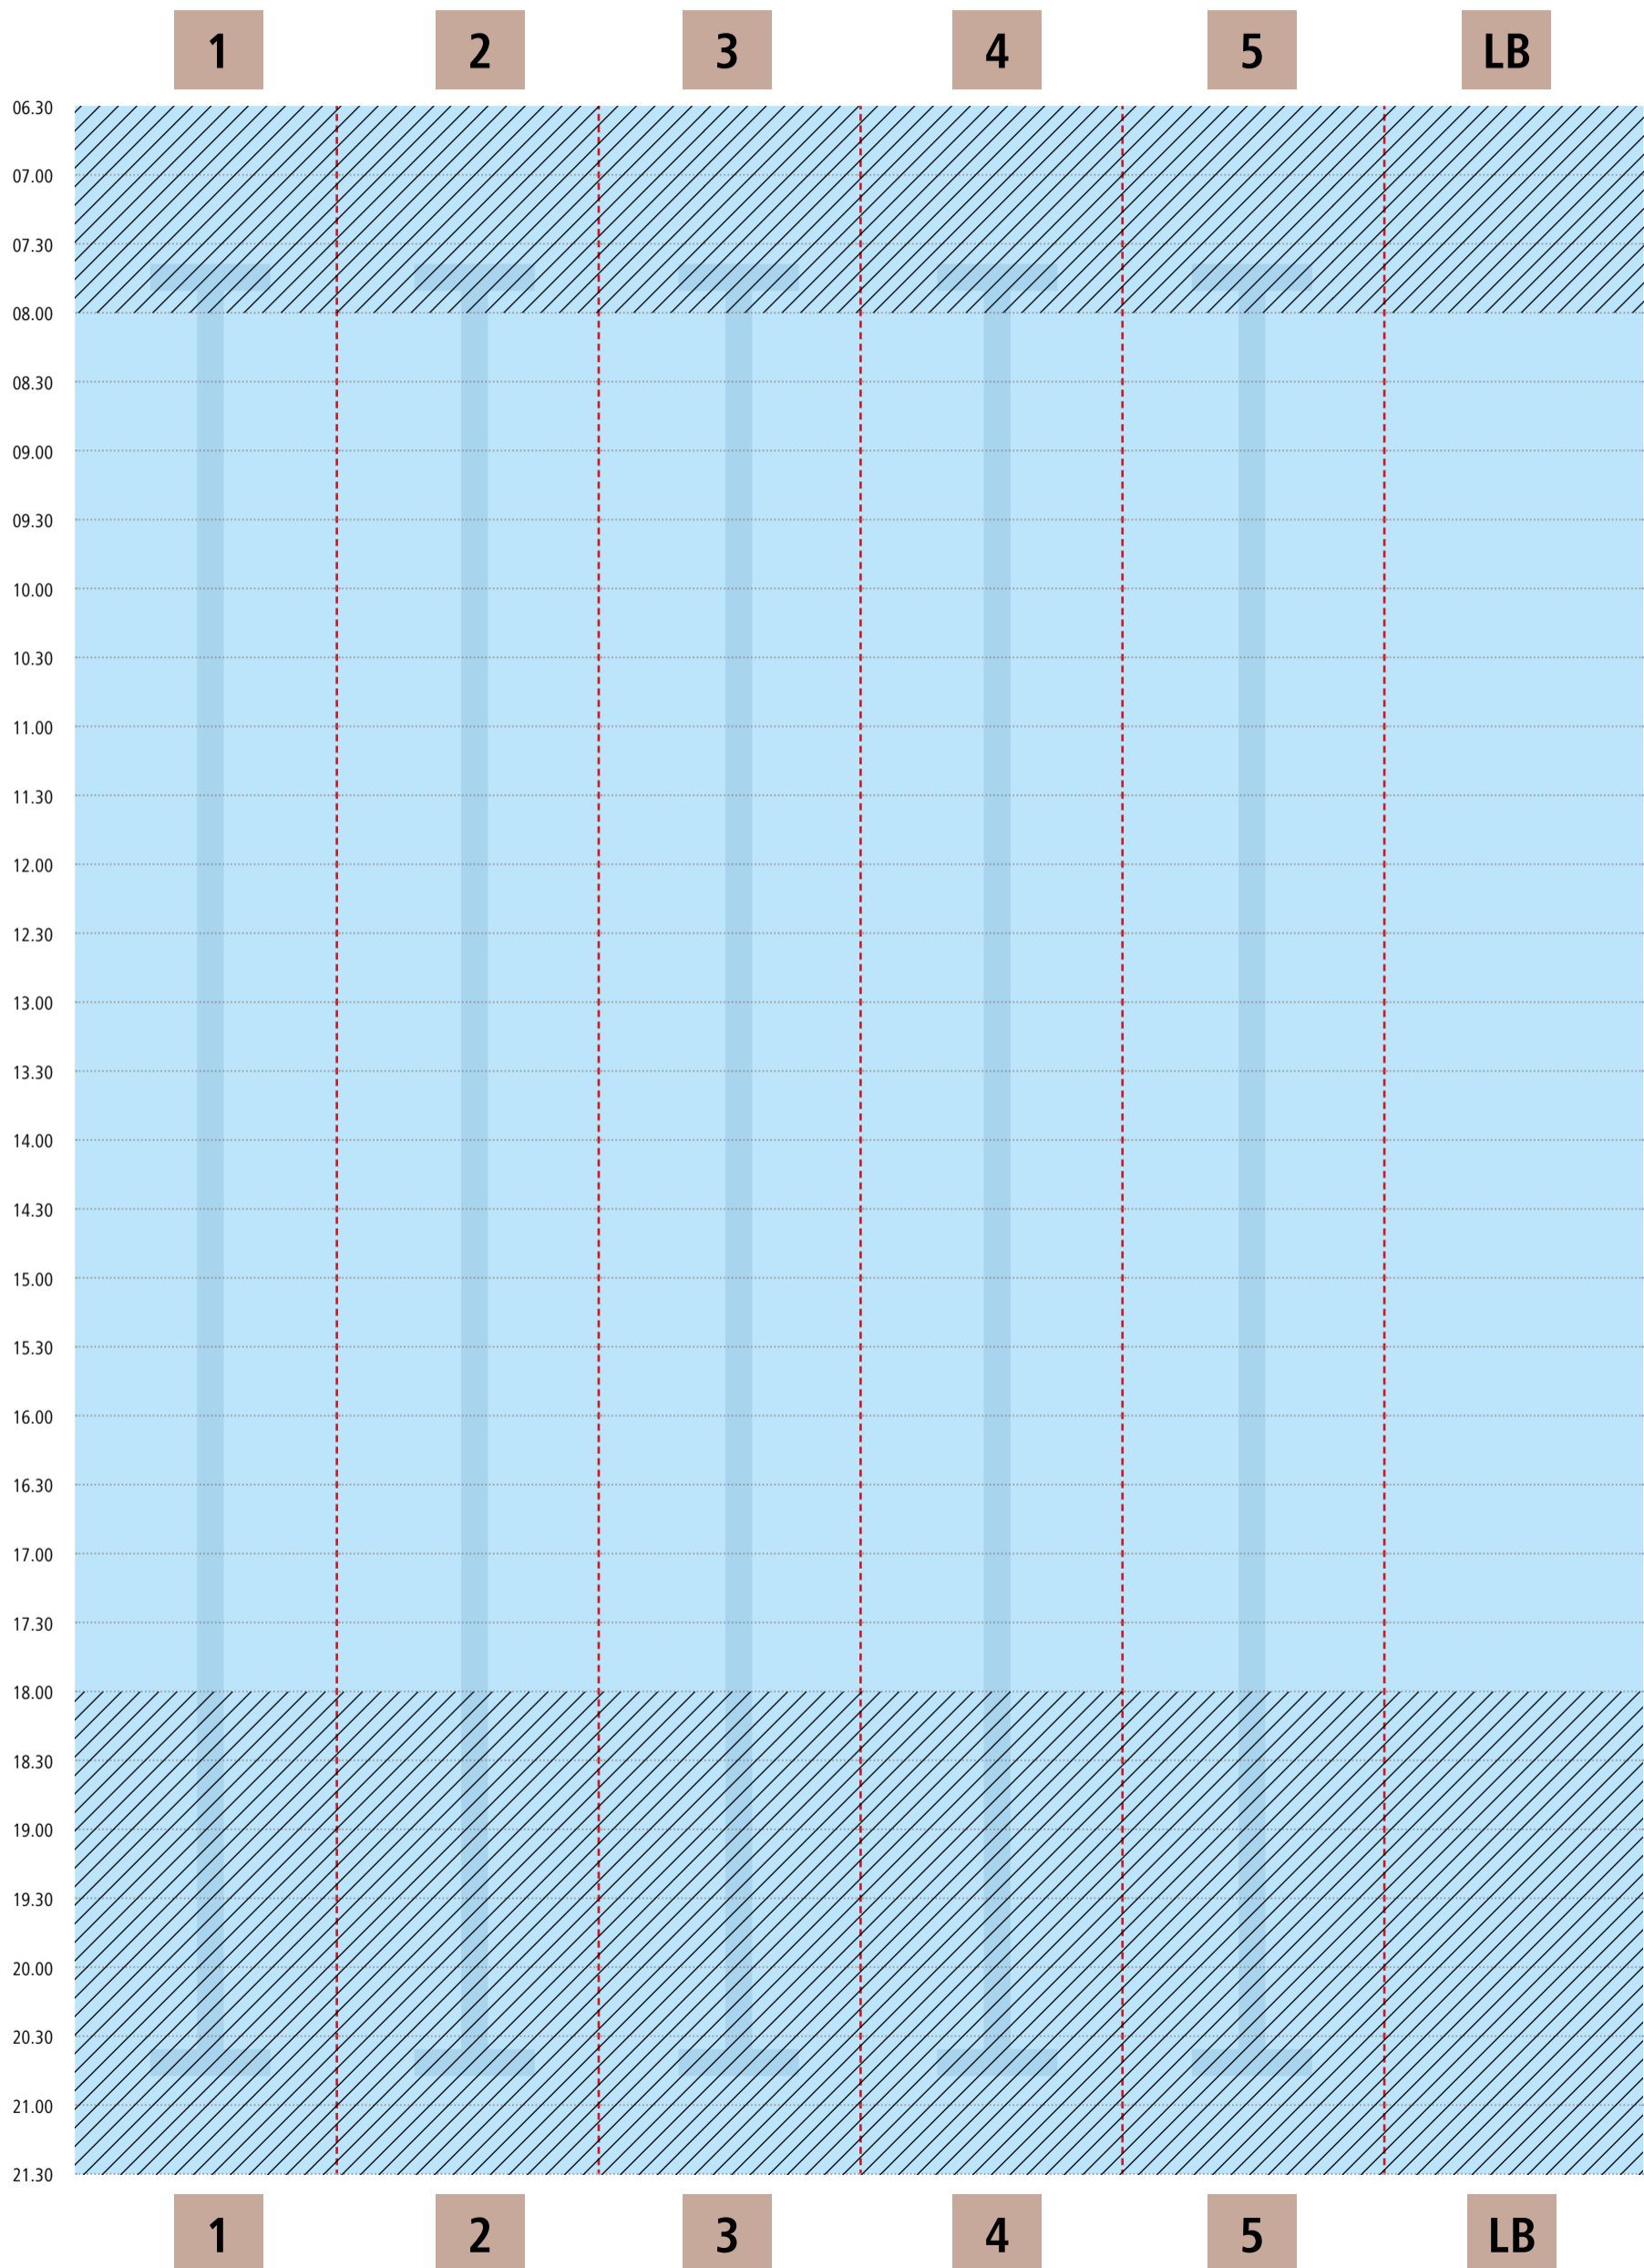

Bahnbelegungsplan | Montag

Kiezbad Am Stern

Bäder
STADTWERKE
POTSDAM

■ Schwimmbahn frei

■ Schwimmbahn belegt

LB = Lehrbecken

Bahnbelegungsplan | Dienstag

Kiezbad Am Stern

■ Schwimmbahn frei

■ Schwimmbahn belegt

LB = Lehrbecken

Bahnbelegungsplan | Donnerstag

Kiezbad Am Stern

Bäder
STADTWERKE
POTSDAM

■ Schwimmbahn frei

■ Schwimmbahn belegt

LB = Lehrbecken

Stand: 01. April 2019

Bahnbelegungsplan | Freitag

Kiezbad Am Stern

Bäder
STADTWERKE
POTSDAM

■ Schwimmbahn frei

■ Schwimmbahn belegt

LB = Lehrbecken

Stand: 01. April 2019

Bahnbelegungsplan | Sa. und So.

Kiezbad Am Stern

Bäder
STADTWERKE
POTSDAM

■ Schwimmbahn frei

■ Schwimmbahn belegt

LB = Lehrbecken

Stand: 01. April 2019