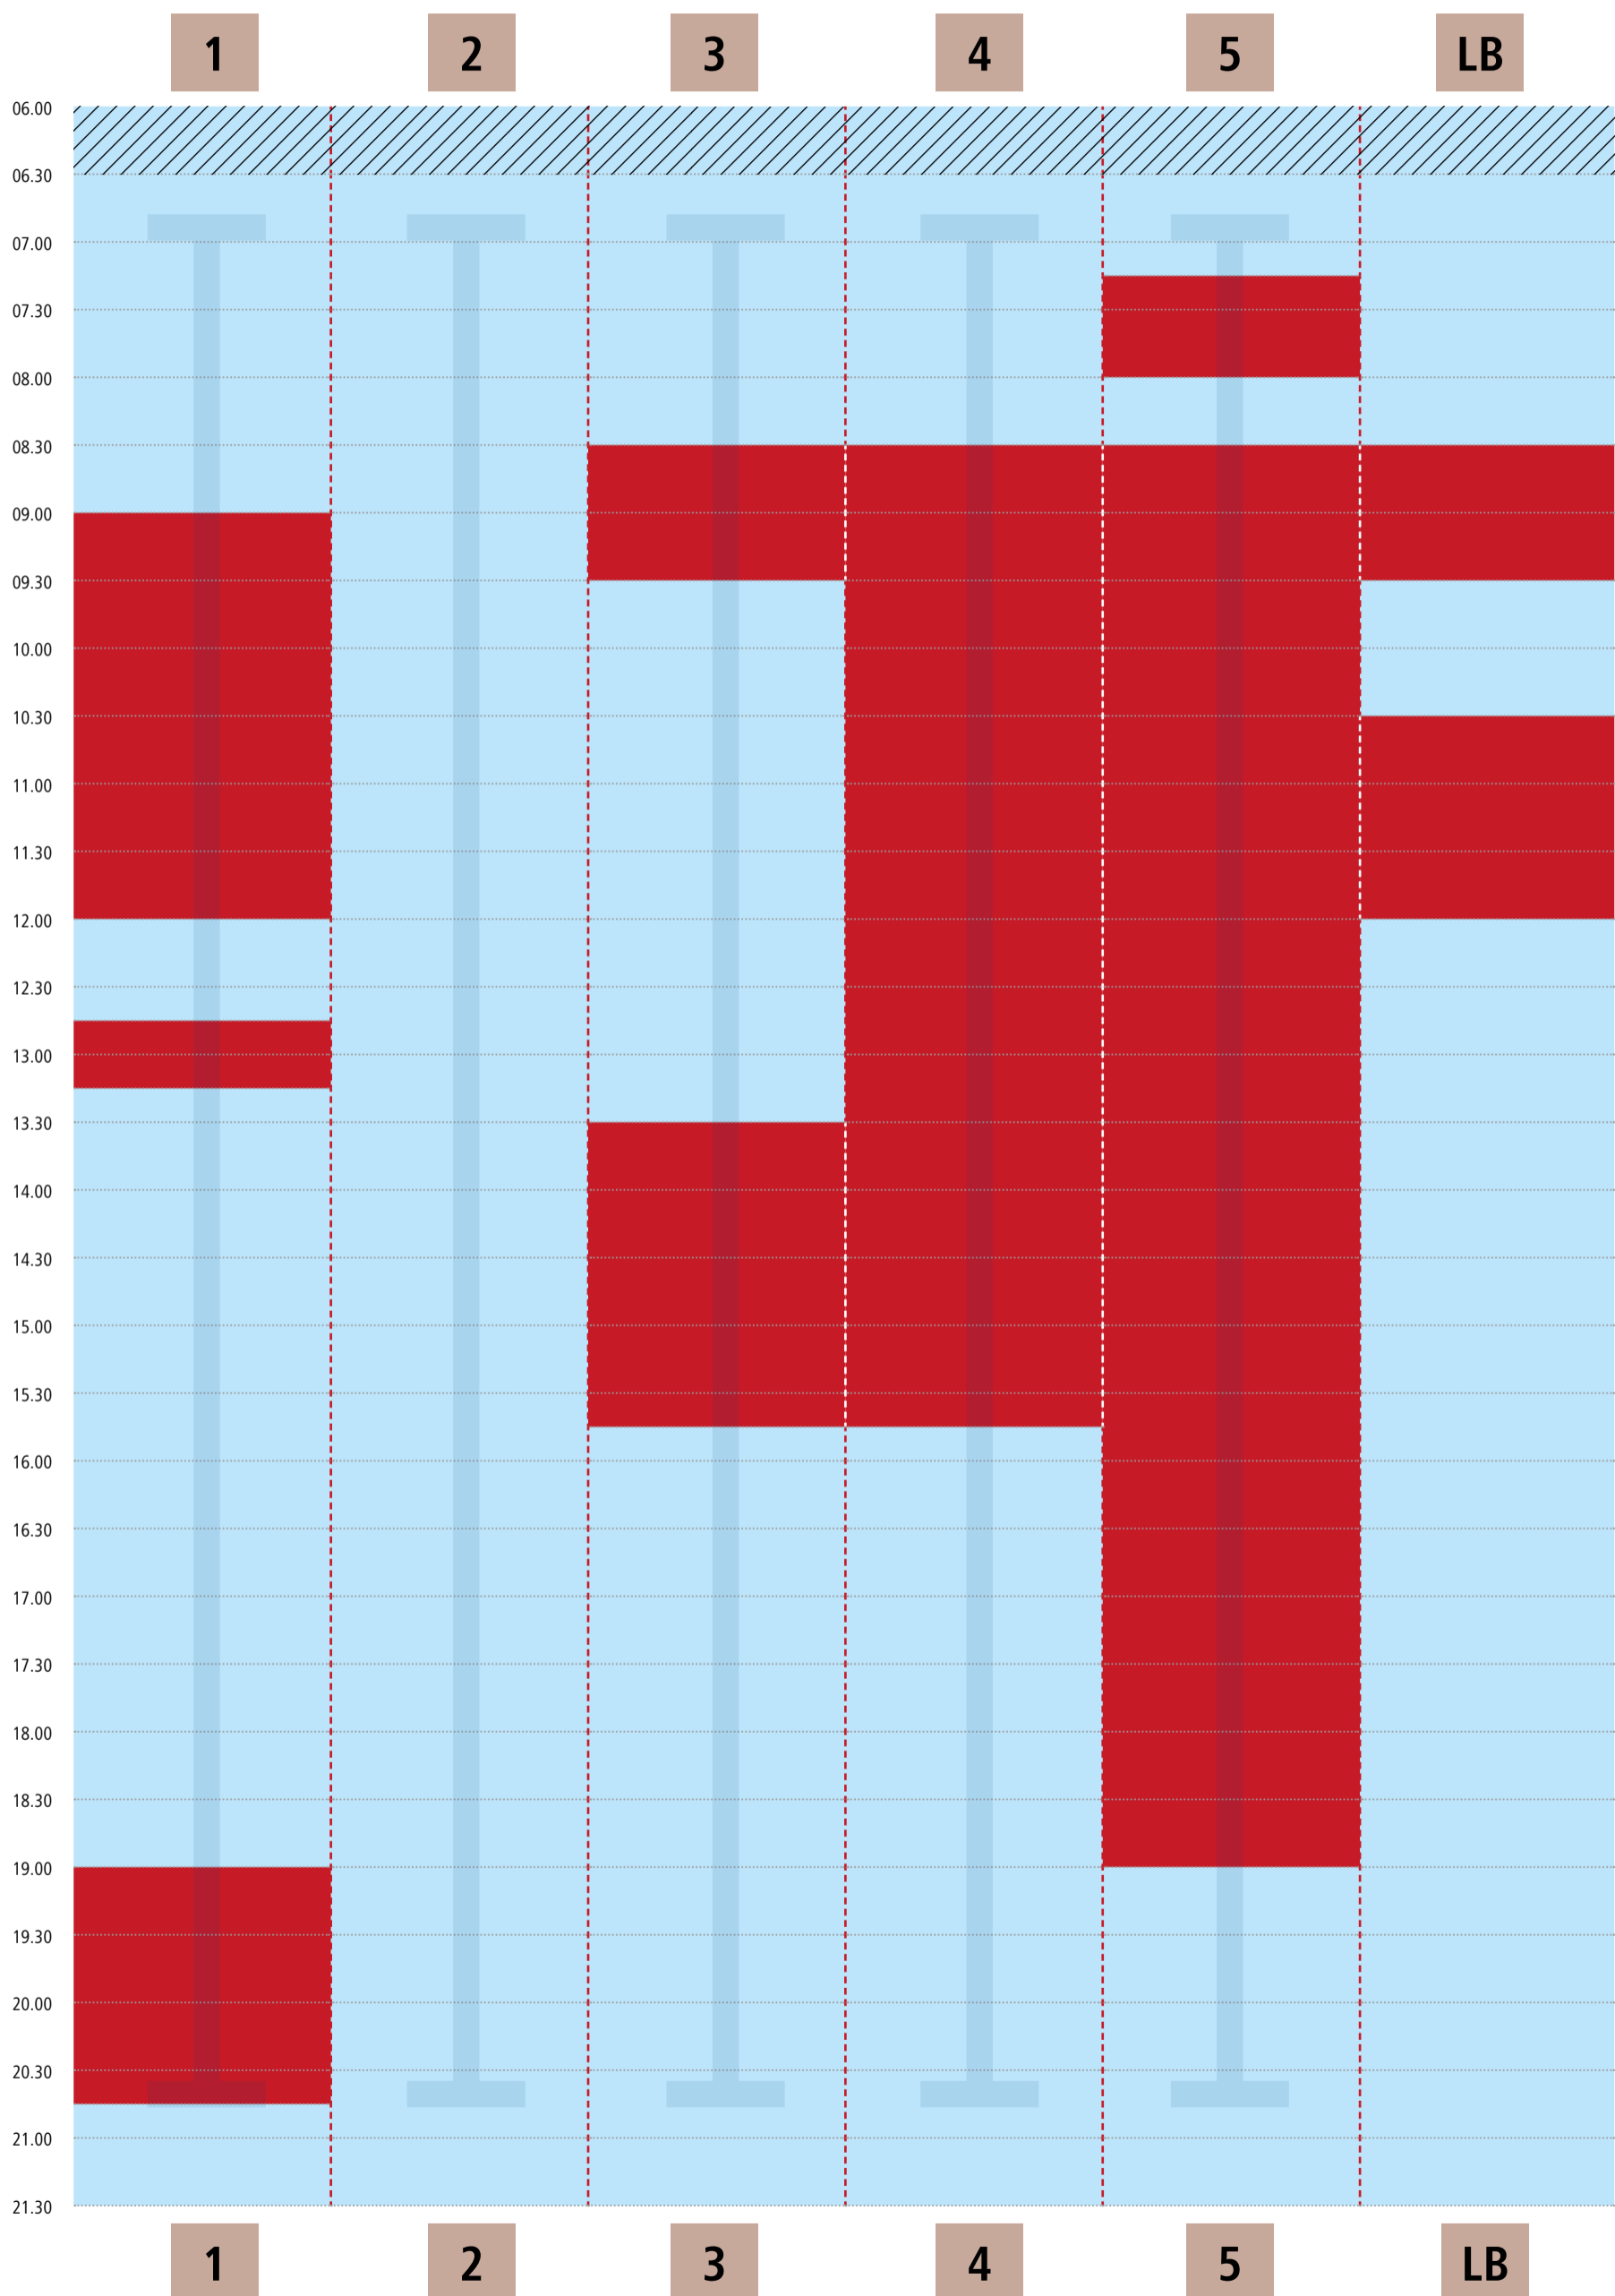

Bahnbelegungsplan | Montag

Kiezbad Am Stern

Bäder
STADTWERKE
POTSDAM

■ Schwimmbahn frei

■ Schwimmbahn belegt

LB = Lehrbecken

Bahnbelegungsplan | Dienstag

Kiezbad Am Stern

Bäder
STADTWERKE
POTSDAM

■ Schwimmbahn frei

■ Schwimmbahn belegt

LB = Lehrbecken

Stand: 01. April 2019

Bahnbelegungsplan | Mittwoch

Kiezbad Am Stern

Bäder
STADTWERKE
POTSDAM

■ Schwimmbahn frei

■ Schwimmbahn belegt

LB = Lehrbecken

Bahnbelegungsplan | Donnerstag

Kiezbad Am Stern

Bäder
STADTWERKE
POTSDAM

■ Schwimmbahn frei

■ Schwimmbahn belegt

LB = Lehrbecken

Stand: 01. April 2019

Bahnbelegungsplan | Freitag

Kiezbad Am Stern

Bäder
STADTWERKE
POTSDAM

■ Schwimmbahn frei

■ Schwimmbahn belegt

LB = Lehrbecken