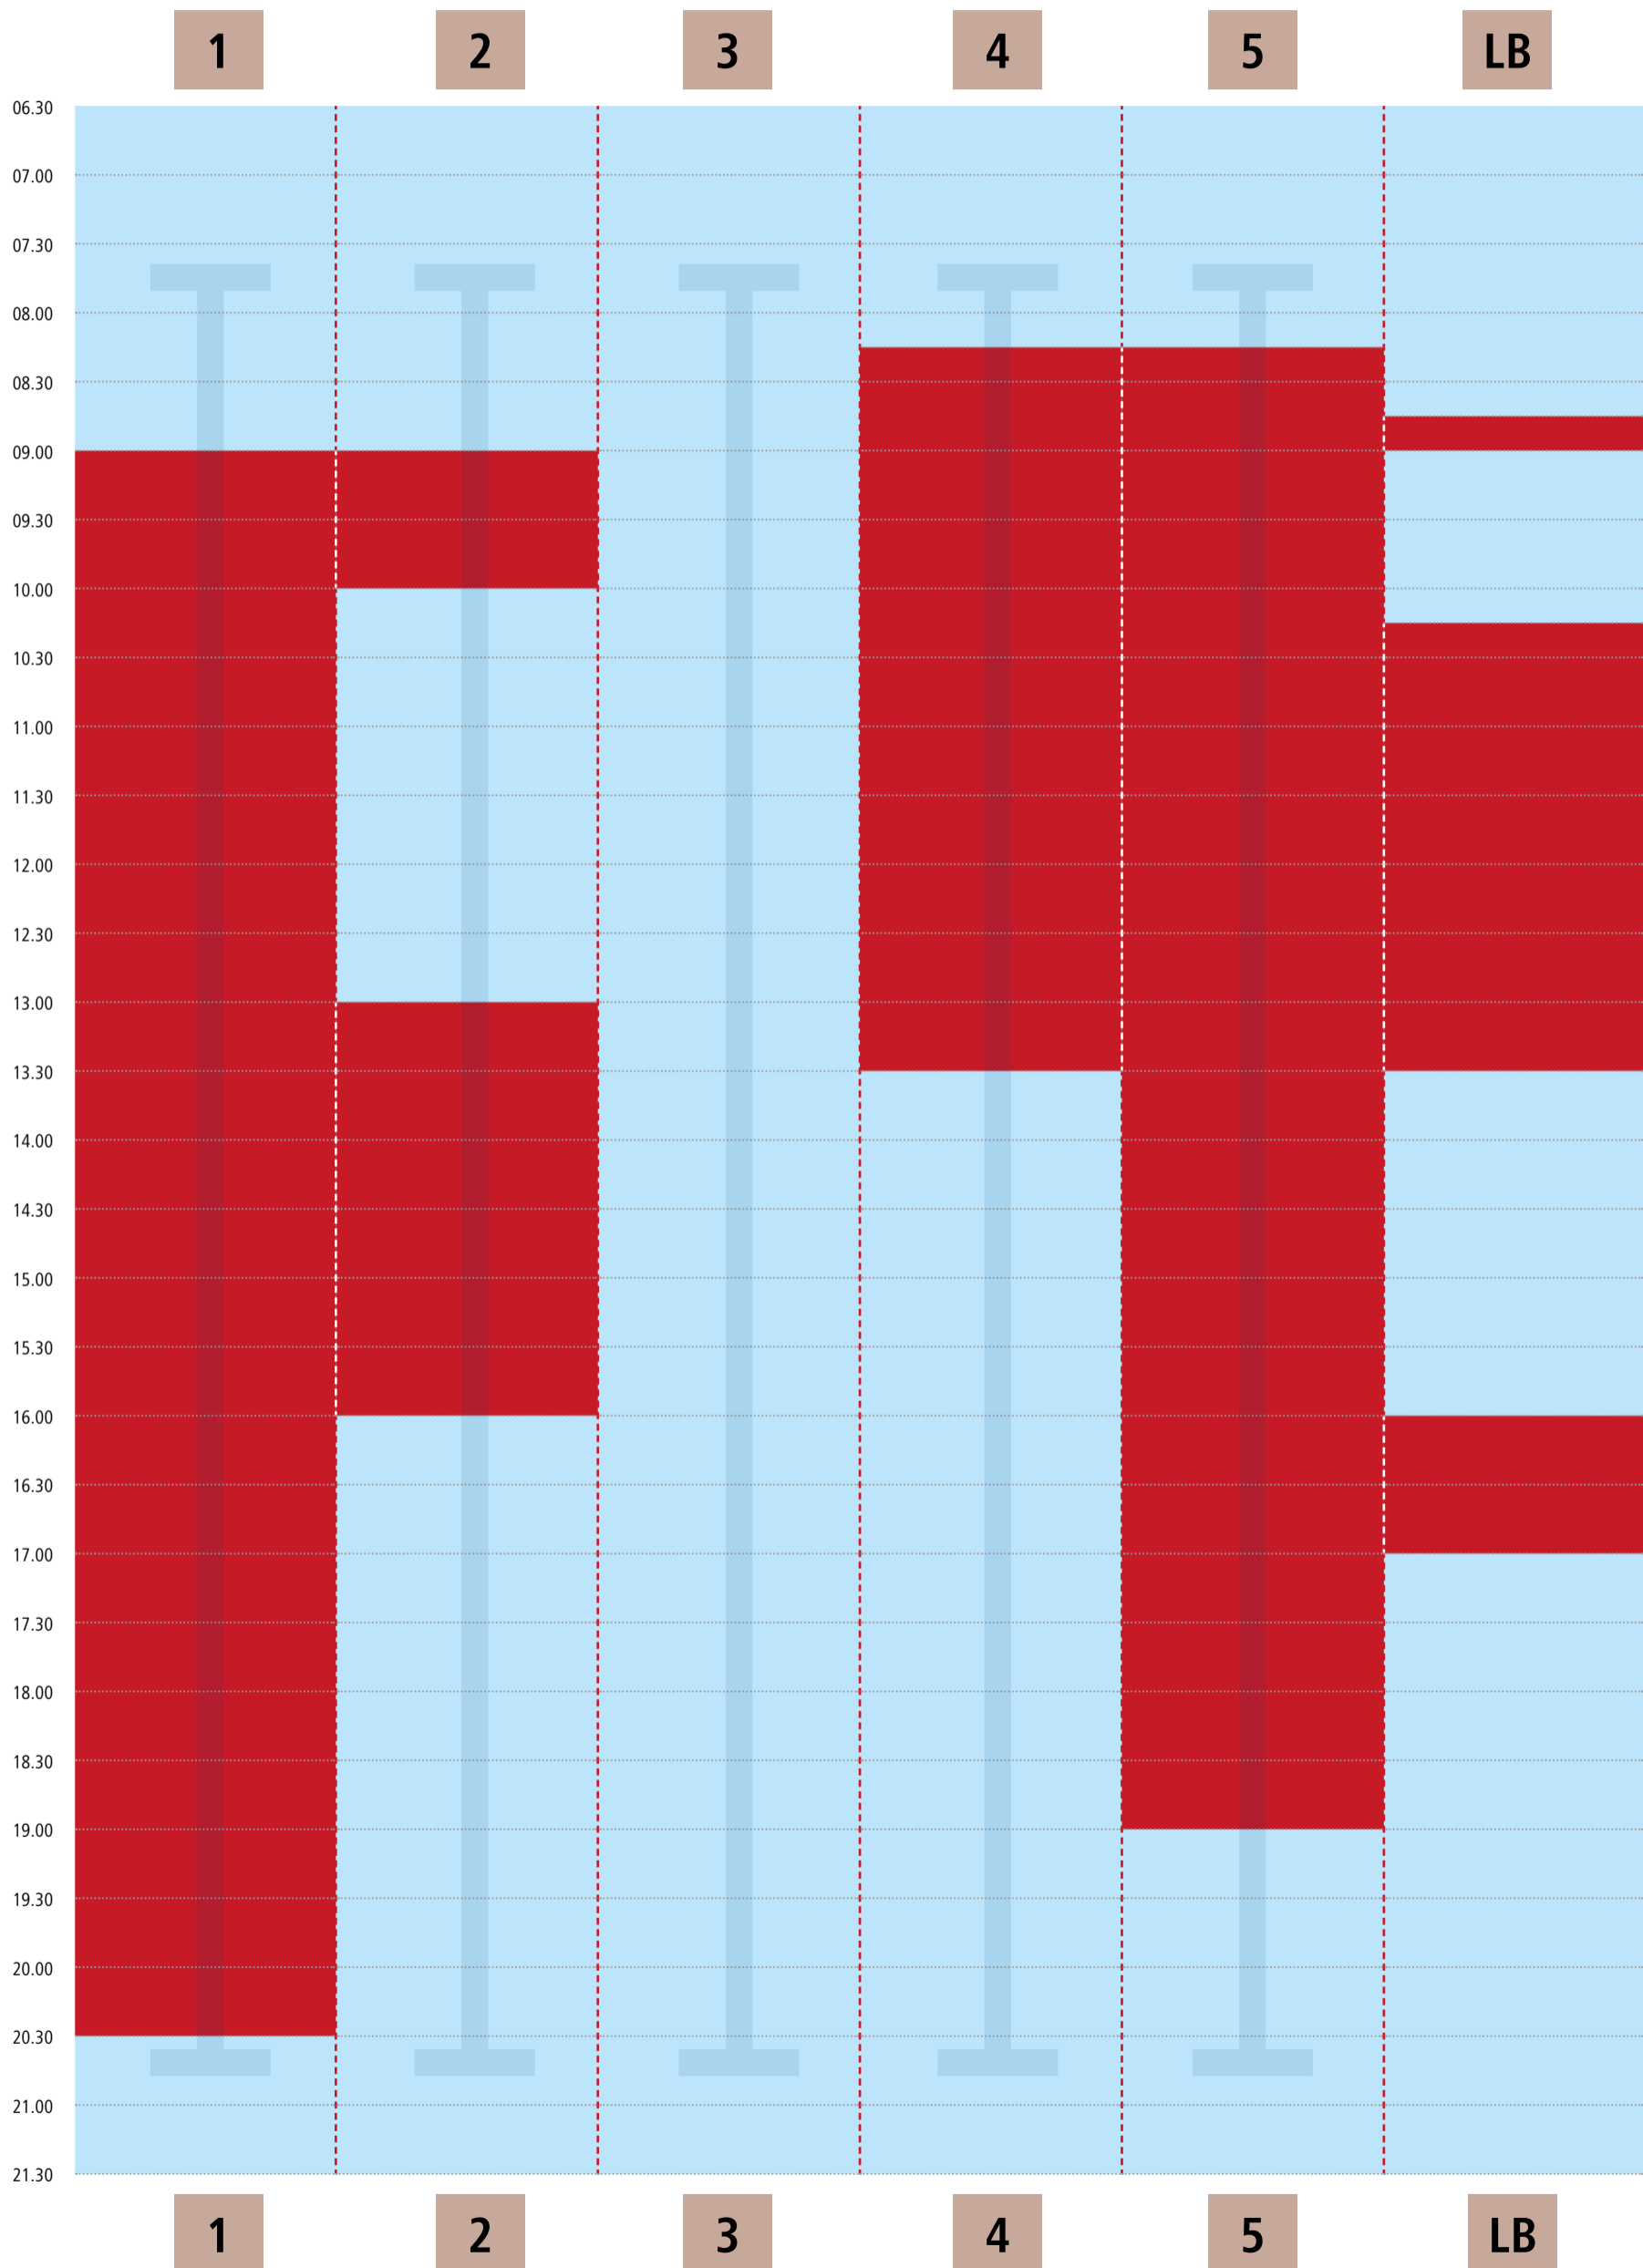

Bahnbelegungsplan | Montag

Kiezbad Am Stern

Bäder
STADTWERKE
POTSDAM

■ Schwimmbahn frei

■ Schwimmbahn belegt

LB = Lehrbecken

Bahnbelegungsplan | Dienstag

Kiezbad Am Stern

Bäder
STADTWERKE
POTSDAM

■ Schwimmbahn frei

■ Schwimmbahn belegt

LB = Lehrbecken

Stand: 01. April 2019

Bahnbelegungsplan | Mittwoch

Kiezbad Am Stern

Bäder
STADTWERKE
POTSDAM

■ Schwimmbahn frei

■ Schwimmbahn belegt

LB = Lehrbecken

Bahnbelegungsplan | Donnerstag

Kiezbad Am Stern

Bäder
STADTWERKE
POTSDAM

■ Schwimmbahn frei

■ Schwimmbahn belegt

LB = Lehrbecken

Stand: 01. April 2019

Bahnbelegungsplan | Freitag

Kiezbad Am Stern

Bäder
STADTWERKE
POTSDAM

■ Schwimmbahn frei

■ Schwimmbahn belegt

LB = Lehrbecken