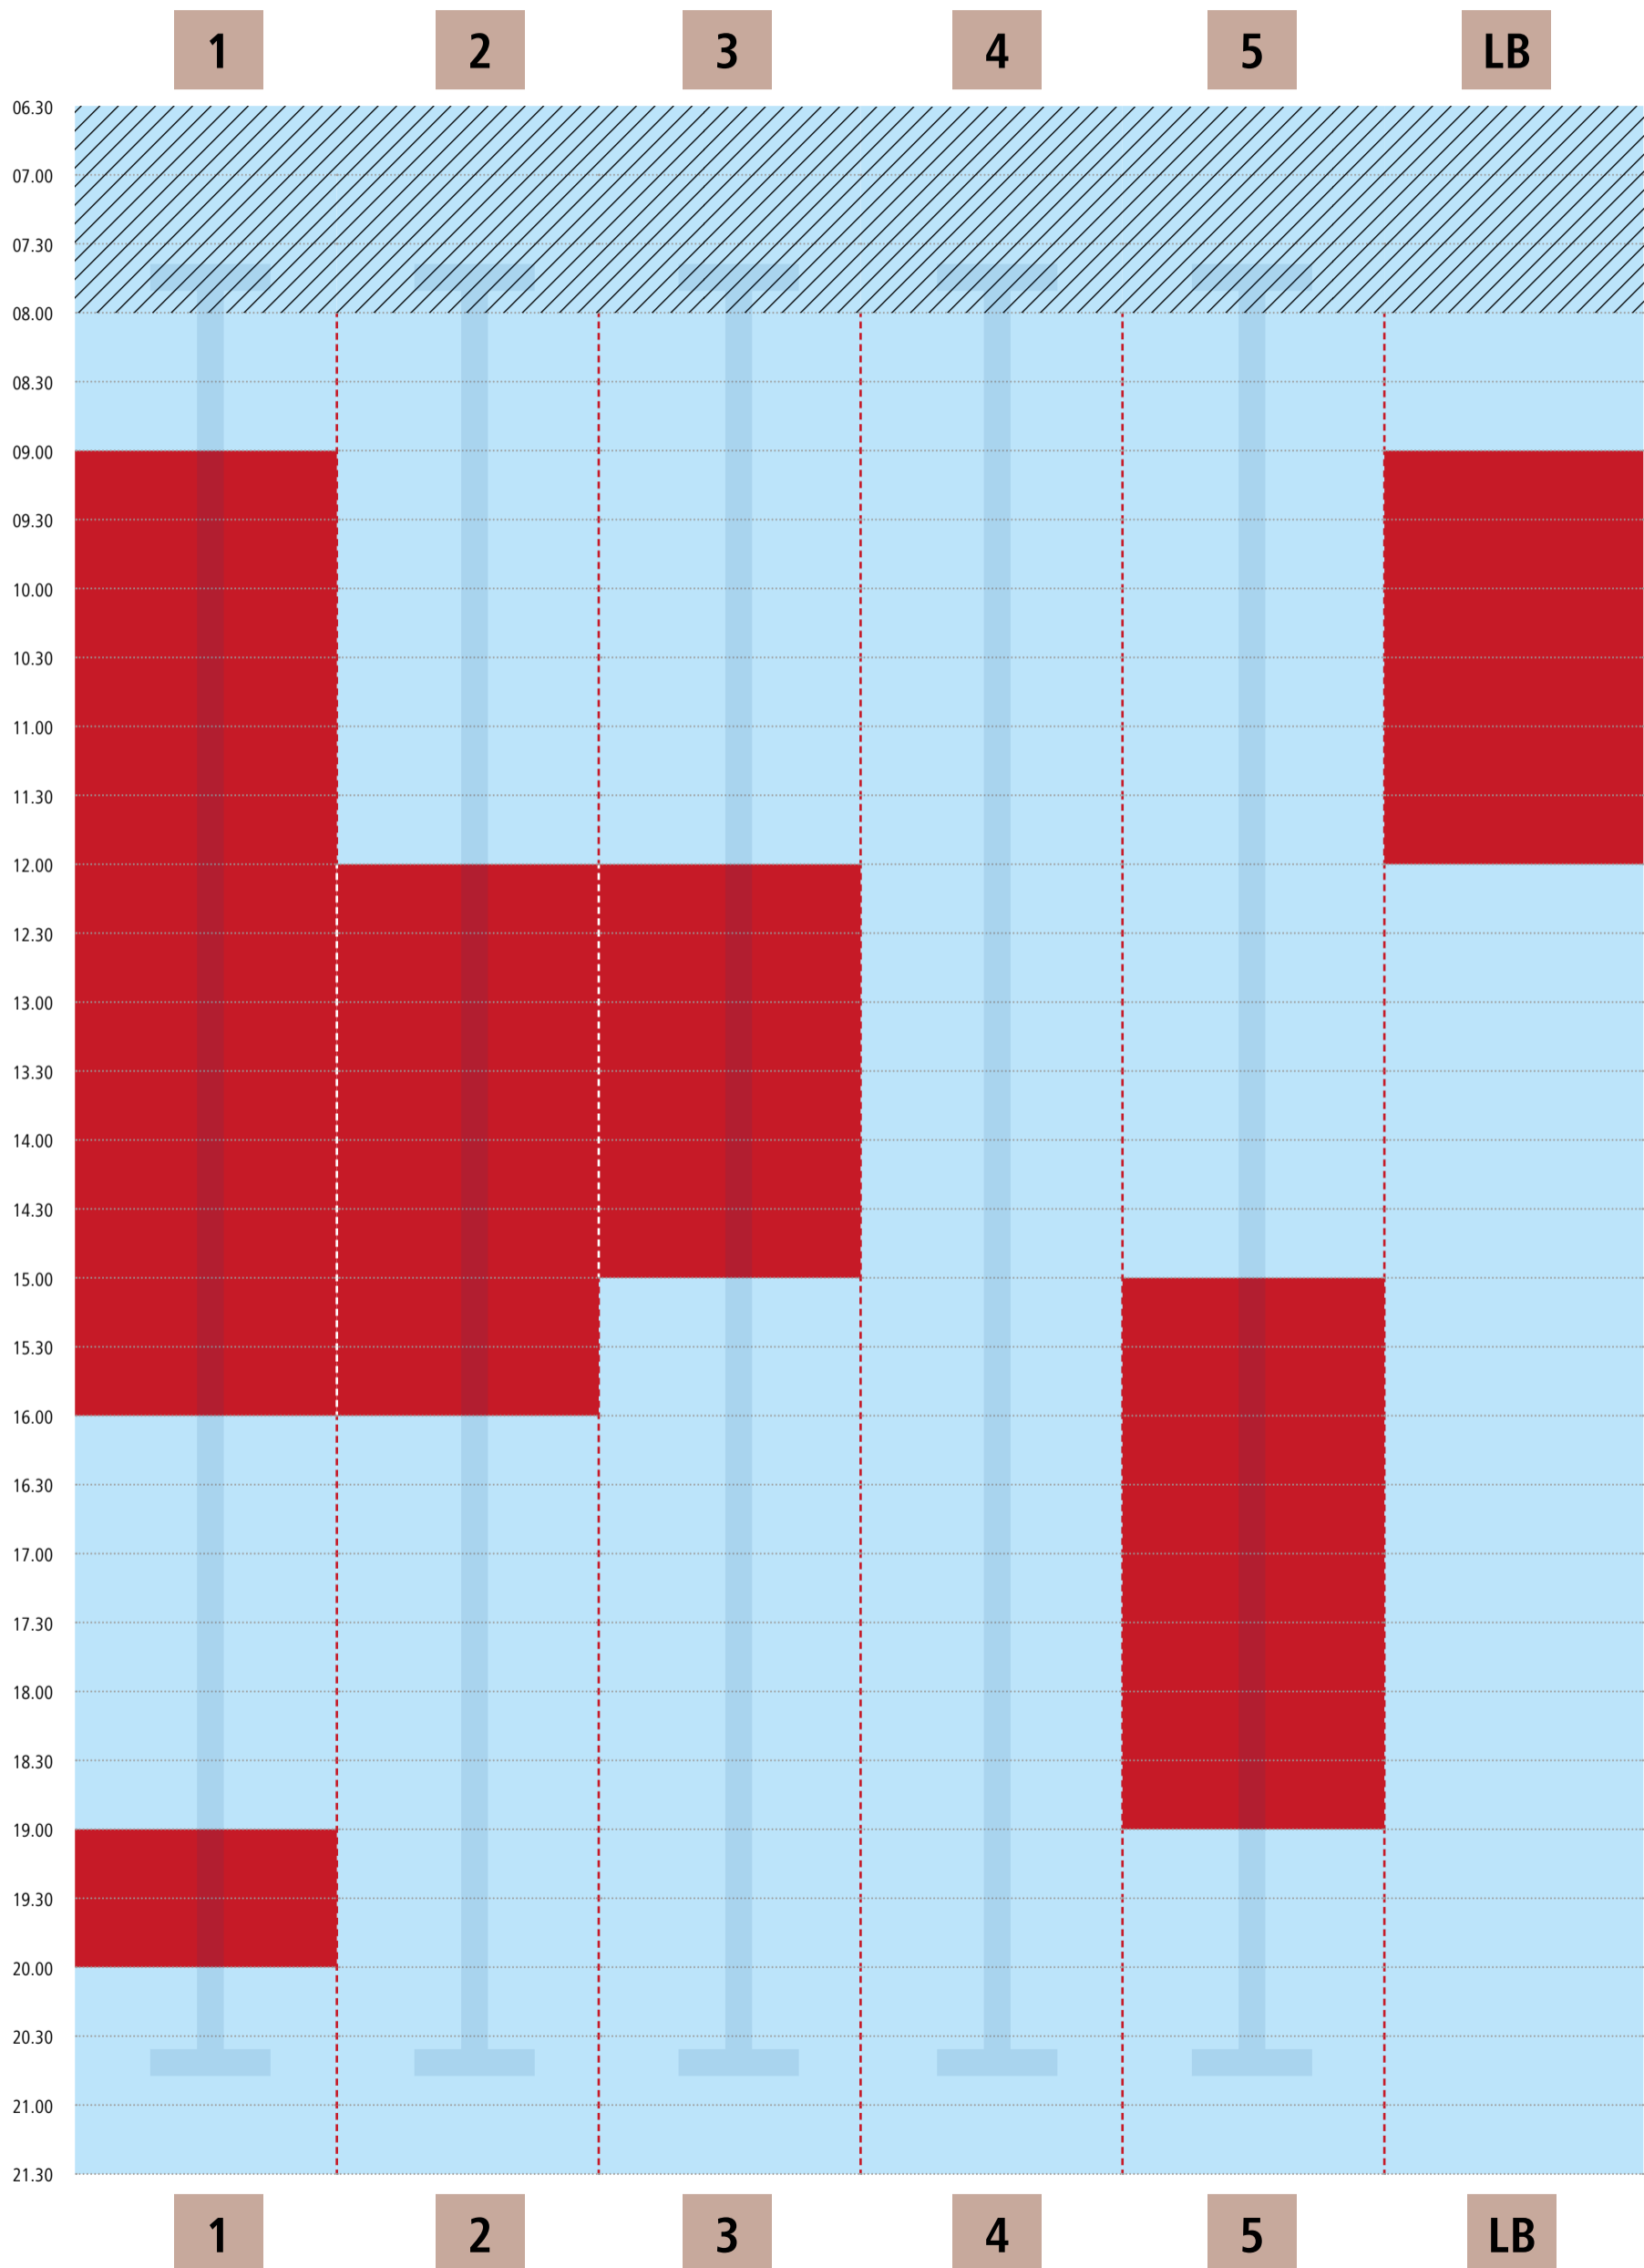

Bahnbelegungsplan | Montag

Kiezbad Am Stern

Bäder
STADTWERKE
POTSDAM

■ Schwimmbahn frei

■ Schwimmbahn belegt

LB = Lehrbecken

Bahnbelegungsplan | Dienstag

Kiezbad Am Stern

Bäder
STADTWERKE
POTSDAM

■ Schwimmbahn frei

■ Schwimmbahn belegt

LB = Lehrbecken

Stand: 01. April 2019

Bahnbelegungsplan | Mittwoch

Kiezbad Am Stern

Bäder
STADTWERKE
POTSDAM

■ Schwimmbahn frei

■ Schwimmbahn belegt

LB = Lehrbecken

Bahnbelegungsplan | Donnerstag

Kiezbad Am Stern

Bäder
STADTWERKE
POTSDAM

■ Schwimmbahn frei

■ Schwimmbahn belegt

LB = Lehrbecken

Stand: 01. April 2019

Bahnbelegungsplan | Freitag

Kiezbad Am Stern

Bäder
STADTWERKE
POTSDAM

■ Schwimmbahn frei

■ Schwimmbahn belegt

LB = Lehrbecken