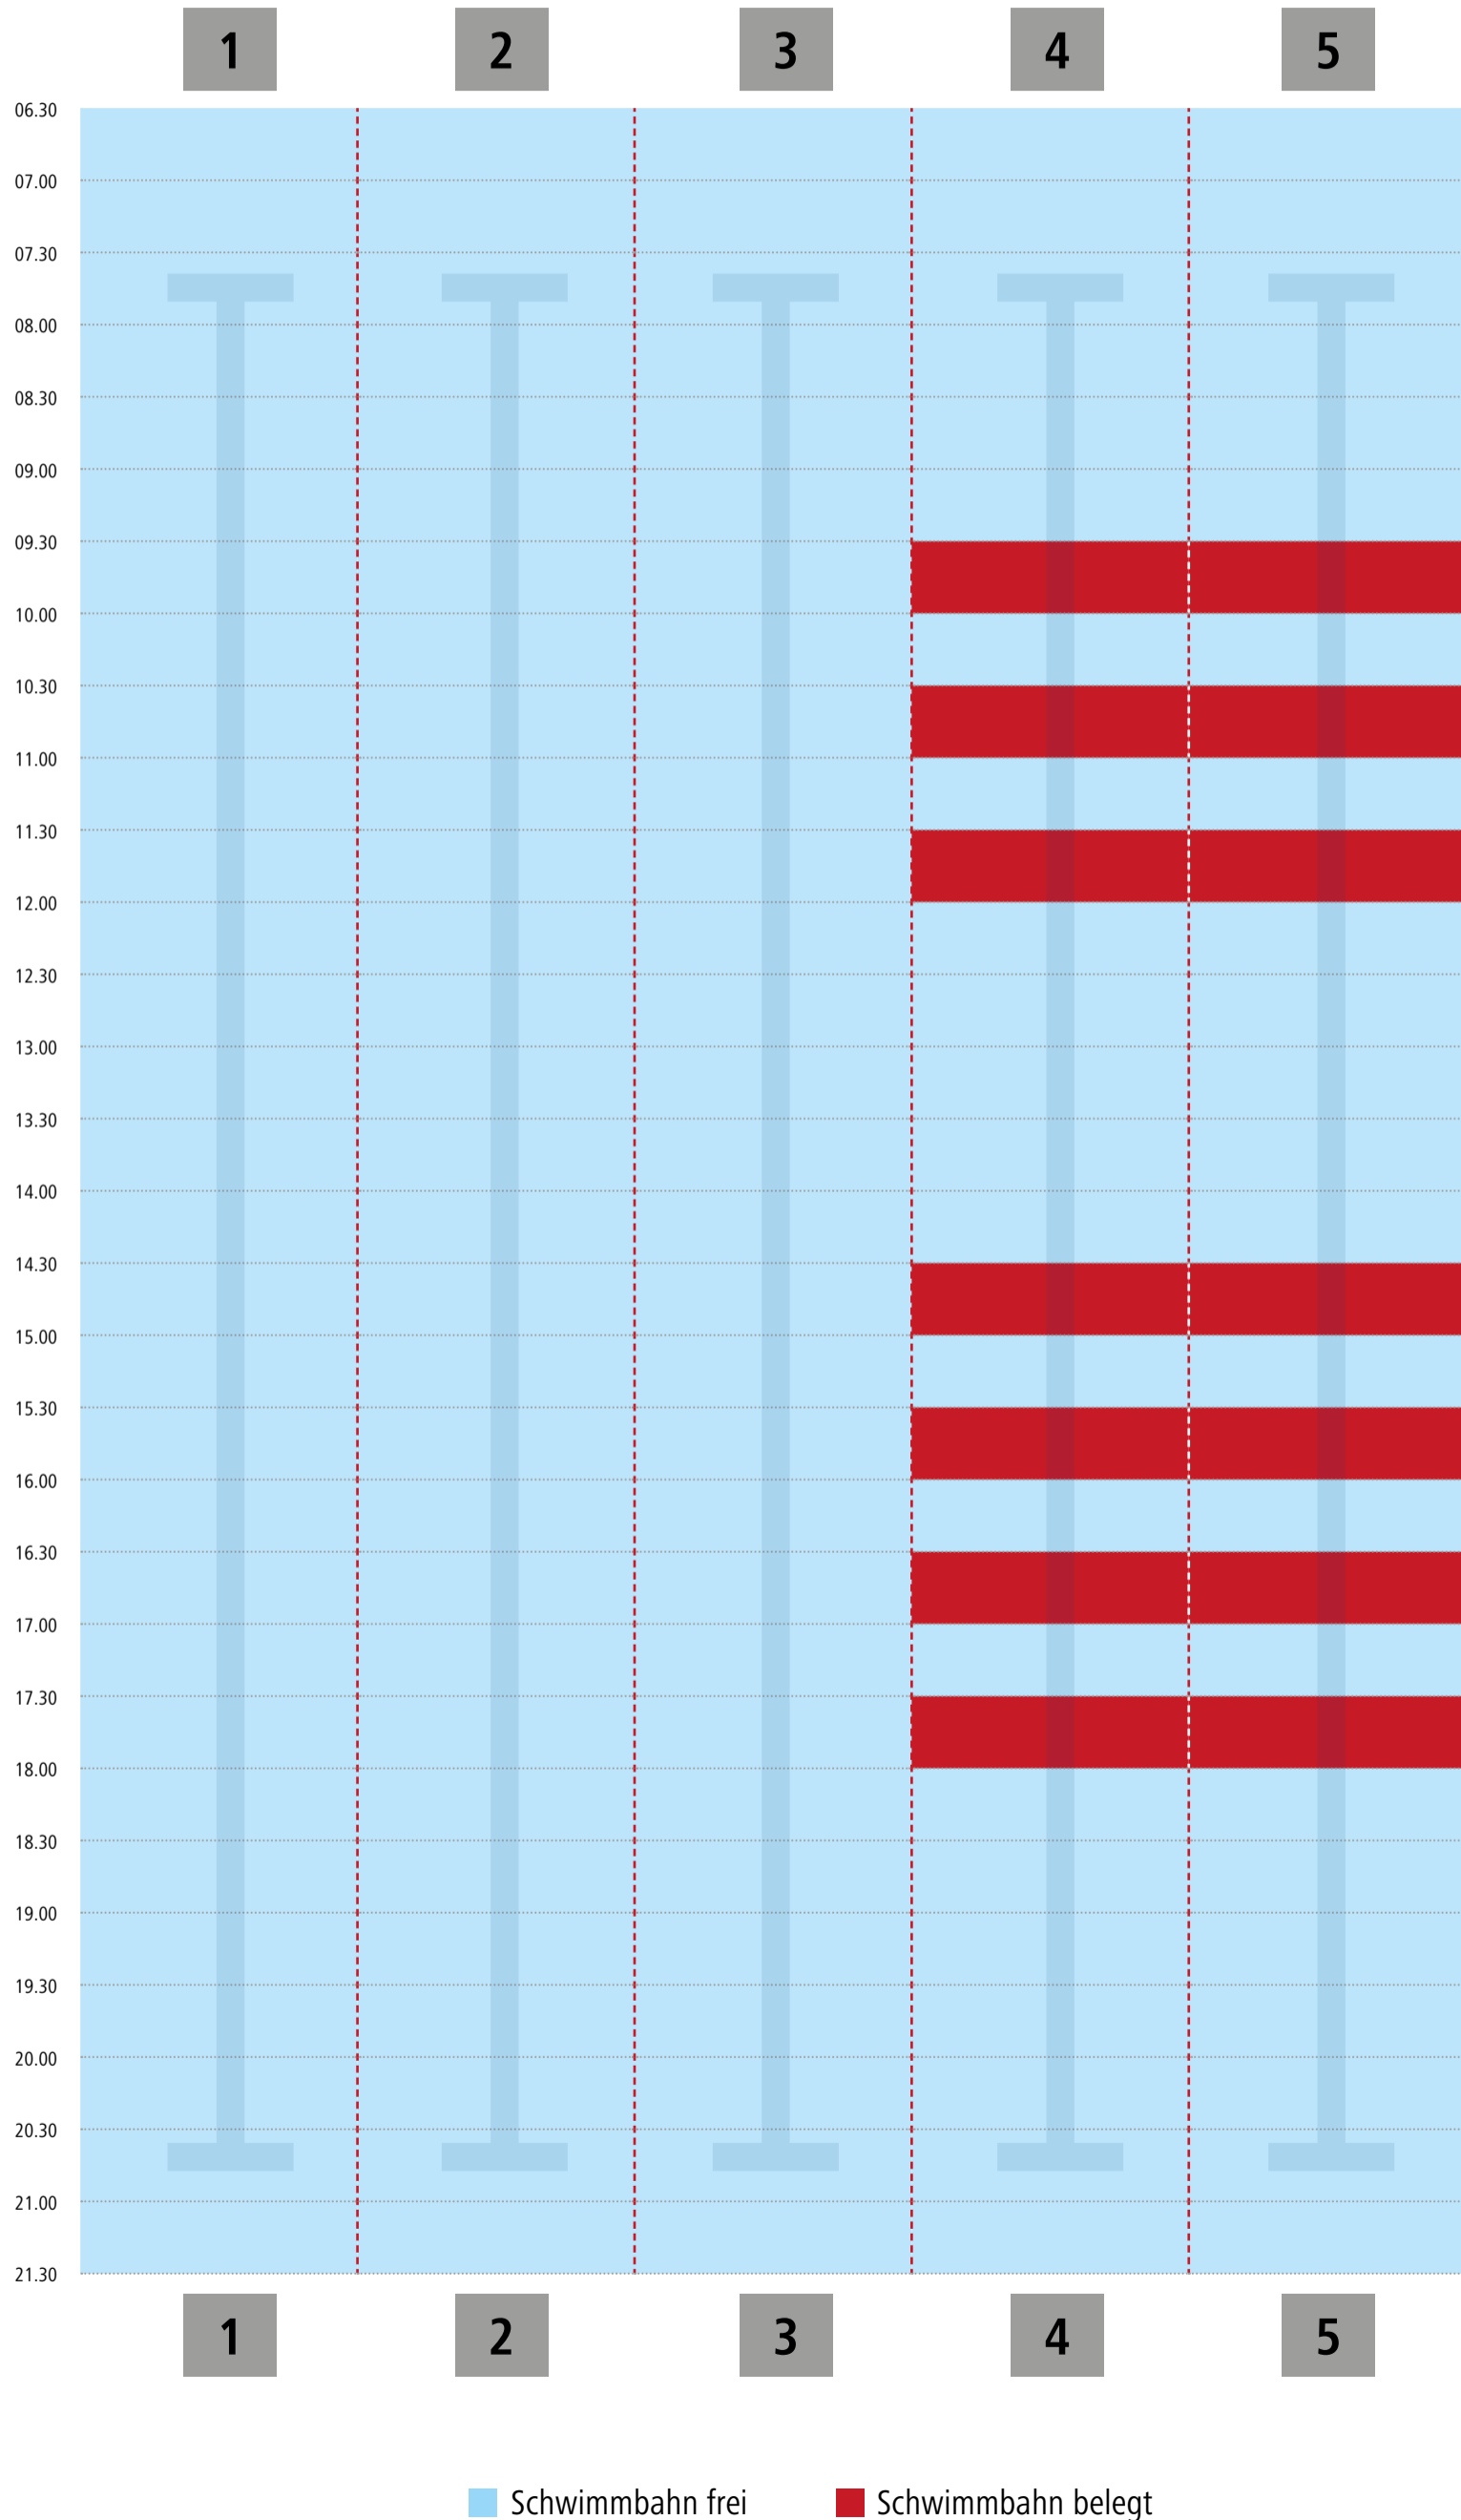

Bahnbelegungsplan | Freitag, 12.08.22

blu sport | Lehrschwimmbecken

Hinweis: Bei voller Beckenbelgung ist der Zutritt für Nichtschwimmer untersagt.
Bitte berücksichtigen Sie folgende Planung beim Schwimmbadbesuch.

Bahnbelegungsplan | Montag, 15.08.22

blu sport | Lehrschwimmbecken

Hinweis: Bei voller Beckenbelegung ist der Zutritt für Nichtschwimmer untersagt.
Bitte berücksichtigen Sie folgende Planung beim Schwimmbadbesuch.

Bahnbelegungsplan | Dienstag, 16.08.22

blu sport | Lehrschwimmbecken

Hinweis: Bei voller Beckenbelgung ist der Zutritt für Nichtschwimmer untersagt.
Bitte berücksichtigen Sie folgende Planung beim Schwimmbadbesuch.

Bahnbelegungsplan | Mittwoch, 17.08.22

blu sport | Lehrschwimmbecken

Hinweis: Bei voller Beckenbelegung ist der Zutritt für Nichtschwimmer untersagt.
Bitte berücksichtigen Sie folgende Planung beim Schwimmbadbesuch.