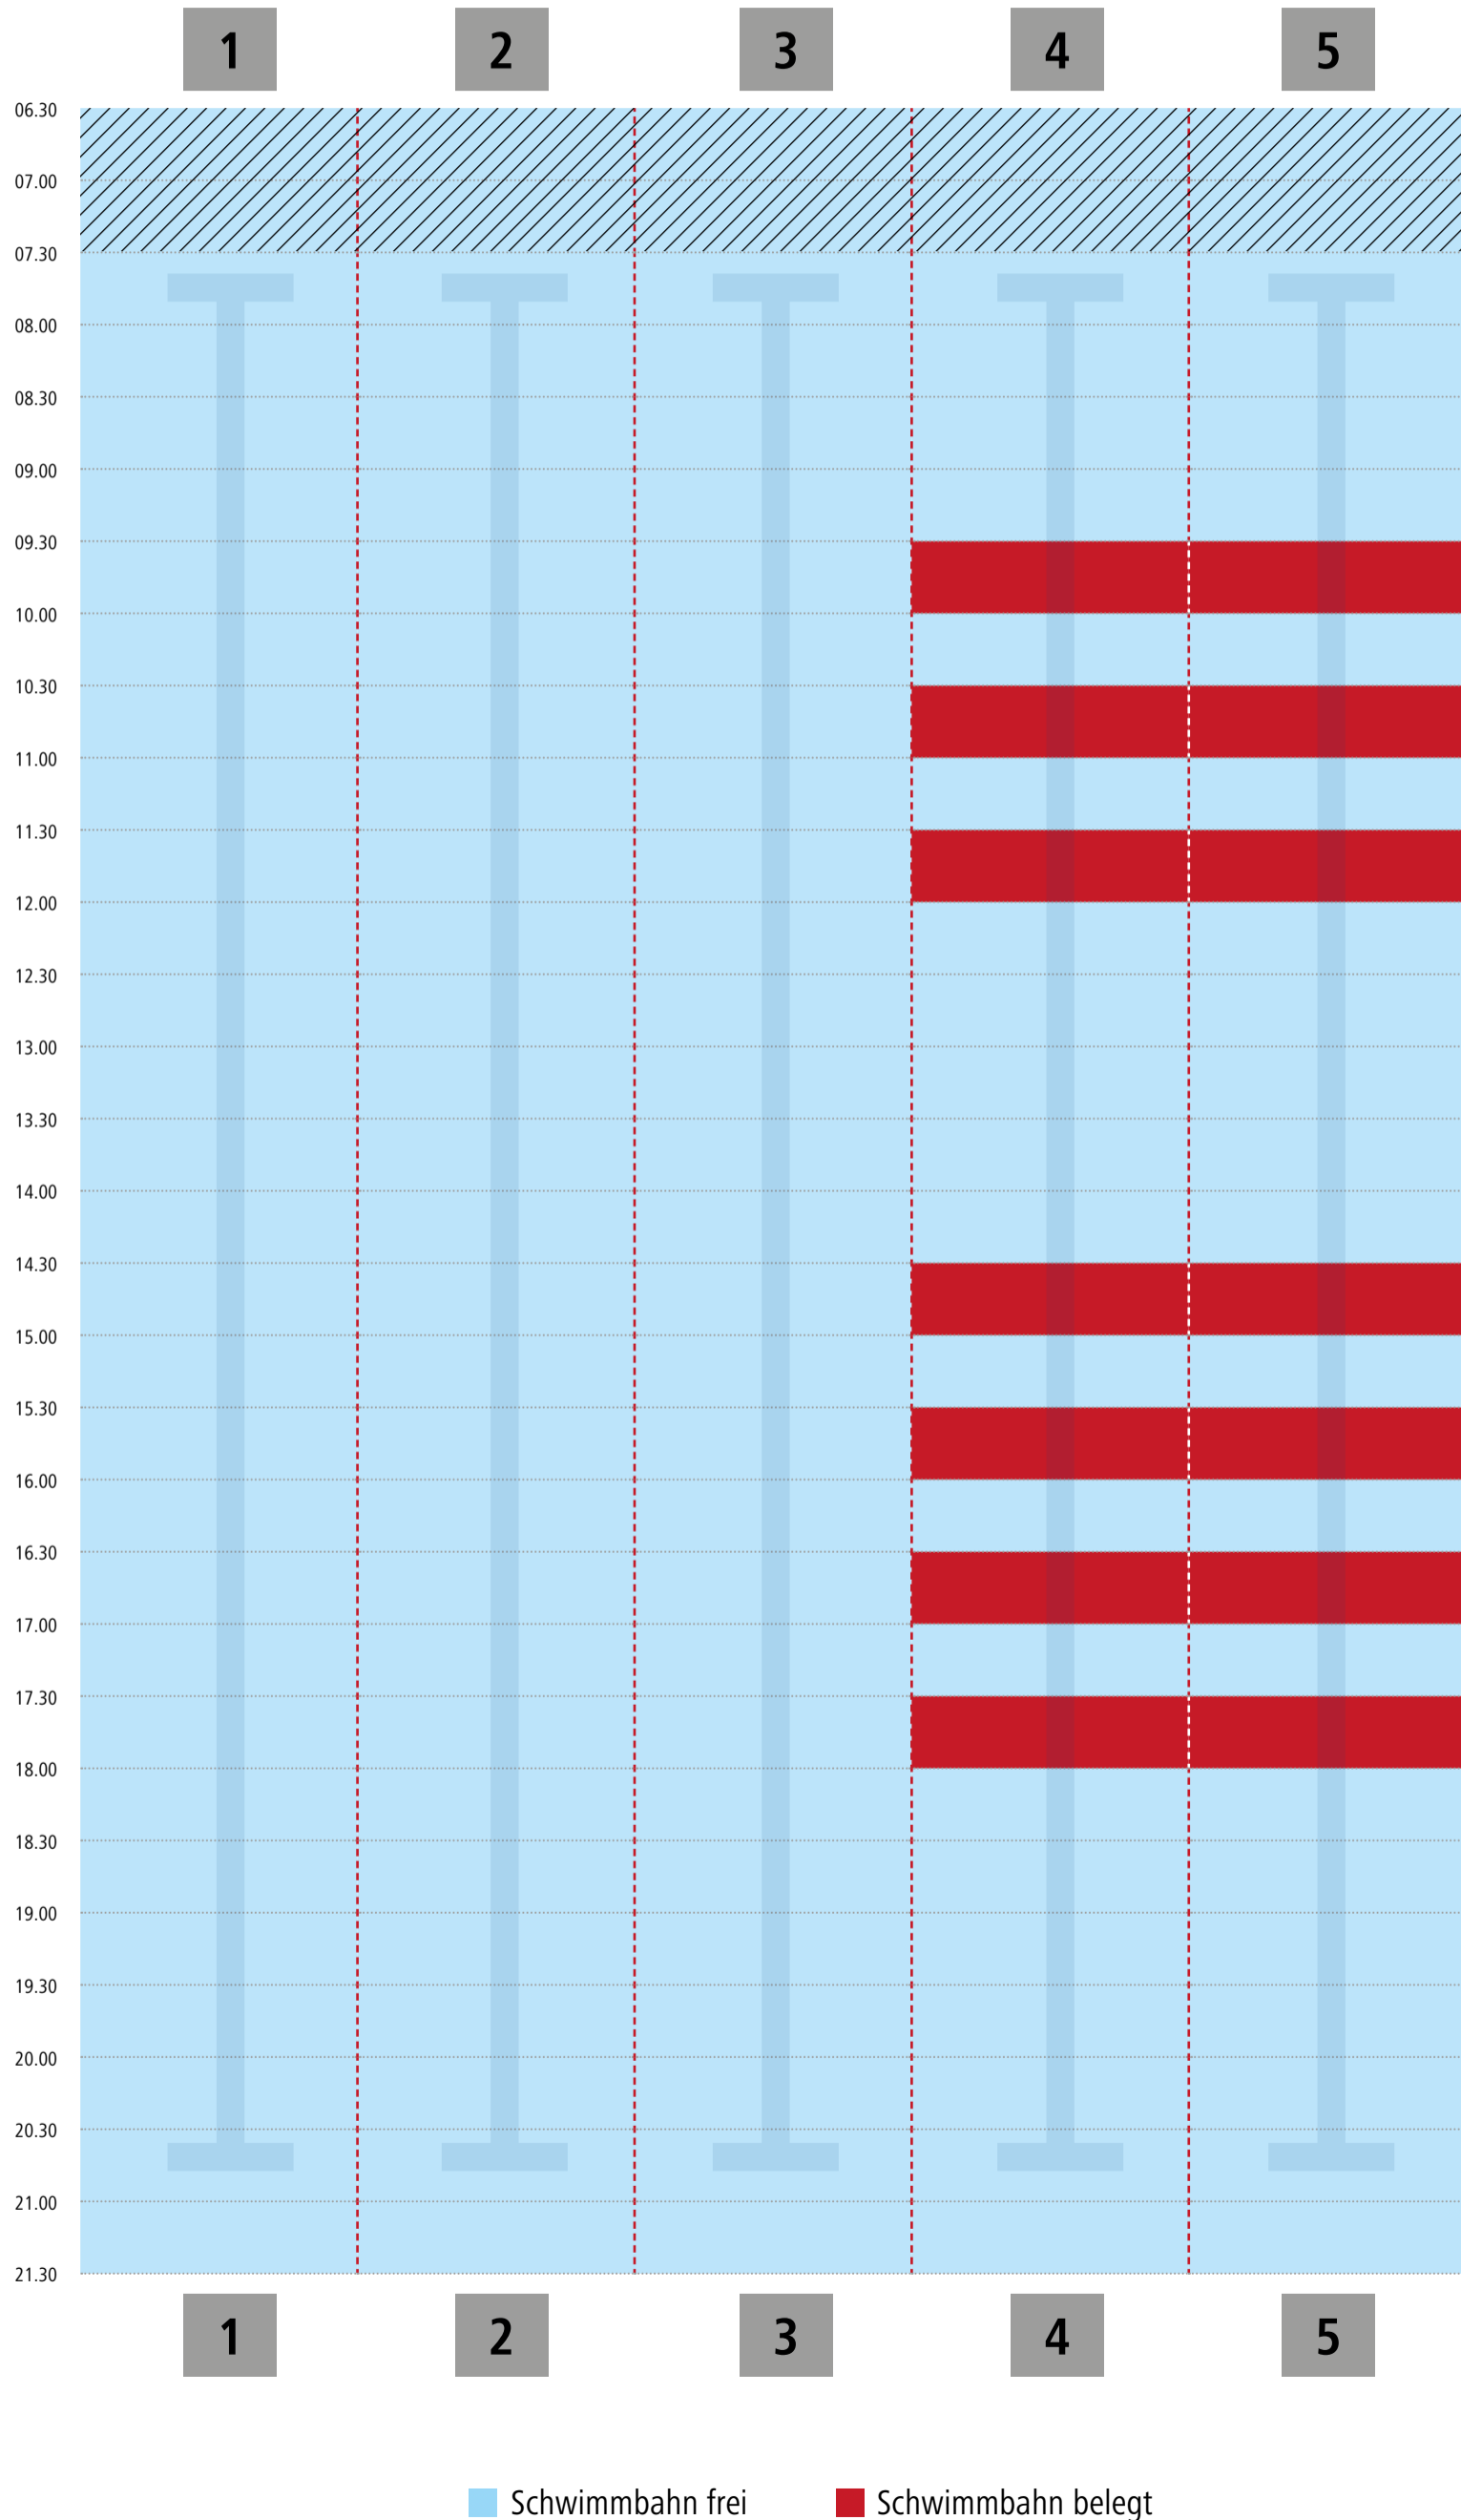

Bahnbelegungsplan | Freitag, 05.08.

blu sport | Lehrschwimmbecken

Hinweis: Bei voller Beckenbelgung ist der Zutritt für Nichtschwimmer untersagt.
Bitte berücksichtigen Sie folgende Planung beim Schwimmbadbesuch.

Bahnbelegungsplan | Dienstag, 09.08.22

blu sport | Lehrschwimmbecken

Hinweis: Bei voller Beckenbelgung ist der Zutritt für Nichtschwimmer untersagt.
Bitte berücksichtigen Sie folgende Planung beim Schwimmbadbesuch.

Bahnbelegungsplan | Mittwoch, 10.08.22

blu sport | Lehrschwimmbecken

Hinweis: Bei voller Beckenbelgung ist der Zutritt für Nichtschwimmer untersagt.
Bitte berücksichtigen Sie folgende Planung beim Schwimmbadbesuch.

Bahnbelegungsplan | Donnerstag, 11.08.

blu sport | Lehrschwimmbecken

Hinweis: Bei voller Beckenbelegung ist der Zutritt für Nichtschwimmer untersagt.
Bitte berücksichtigen Sie folgende Planung beim Schwimmbadbesuch.