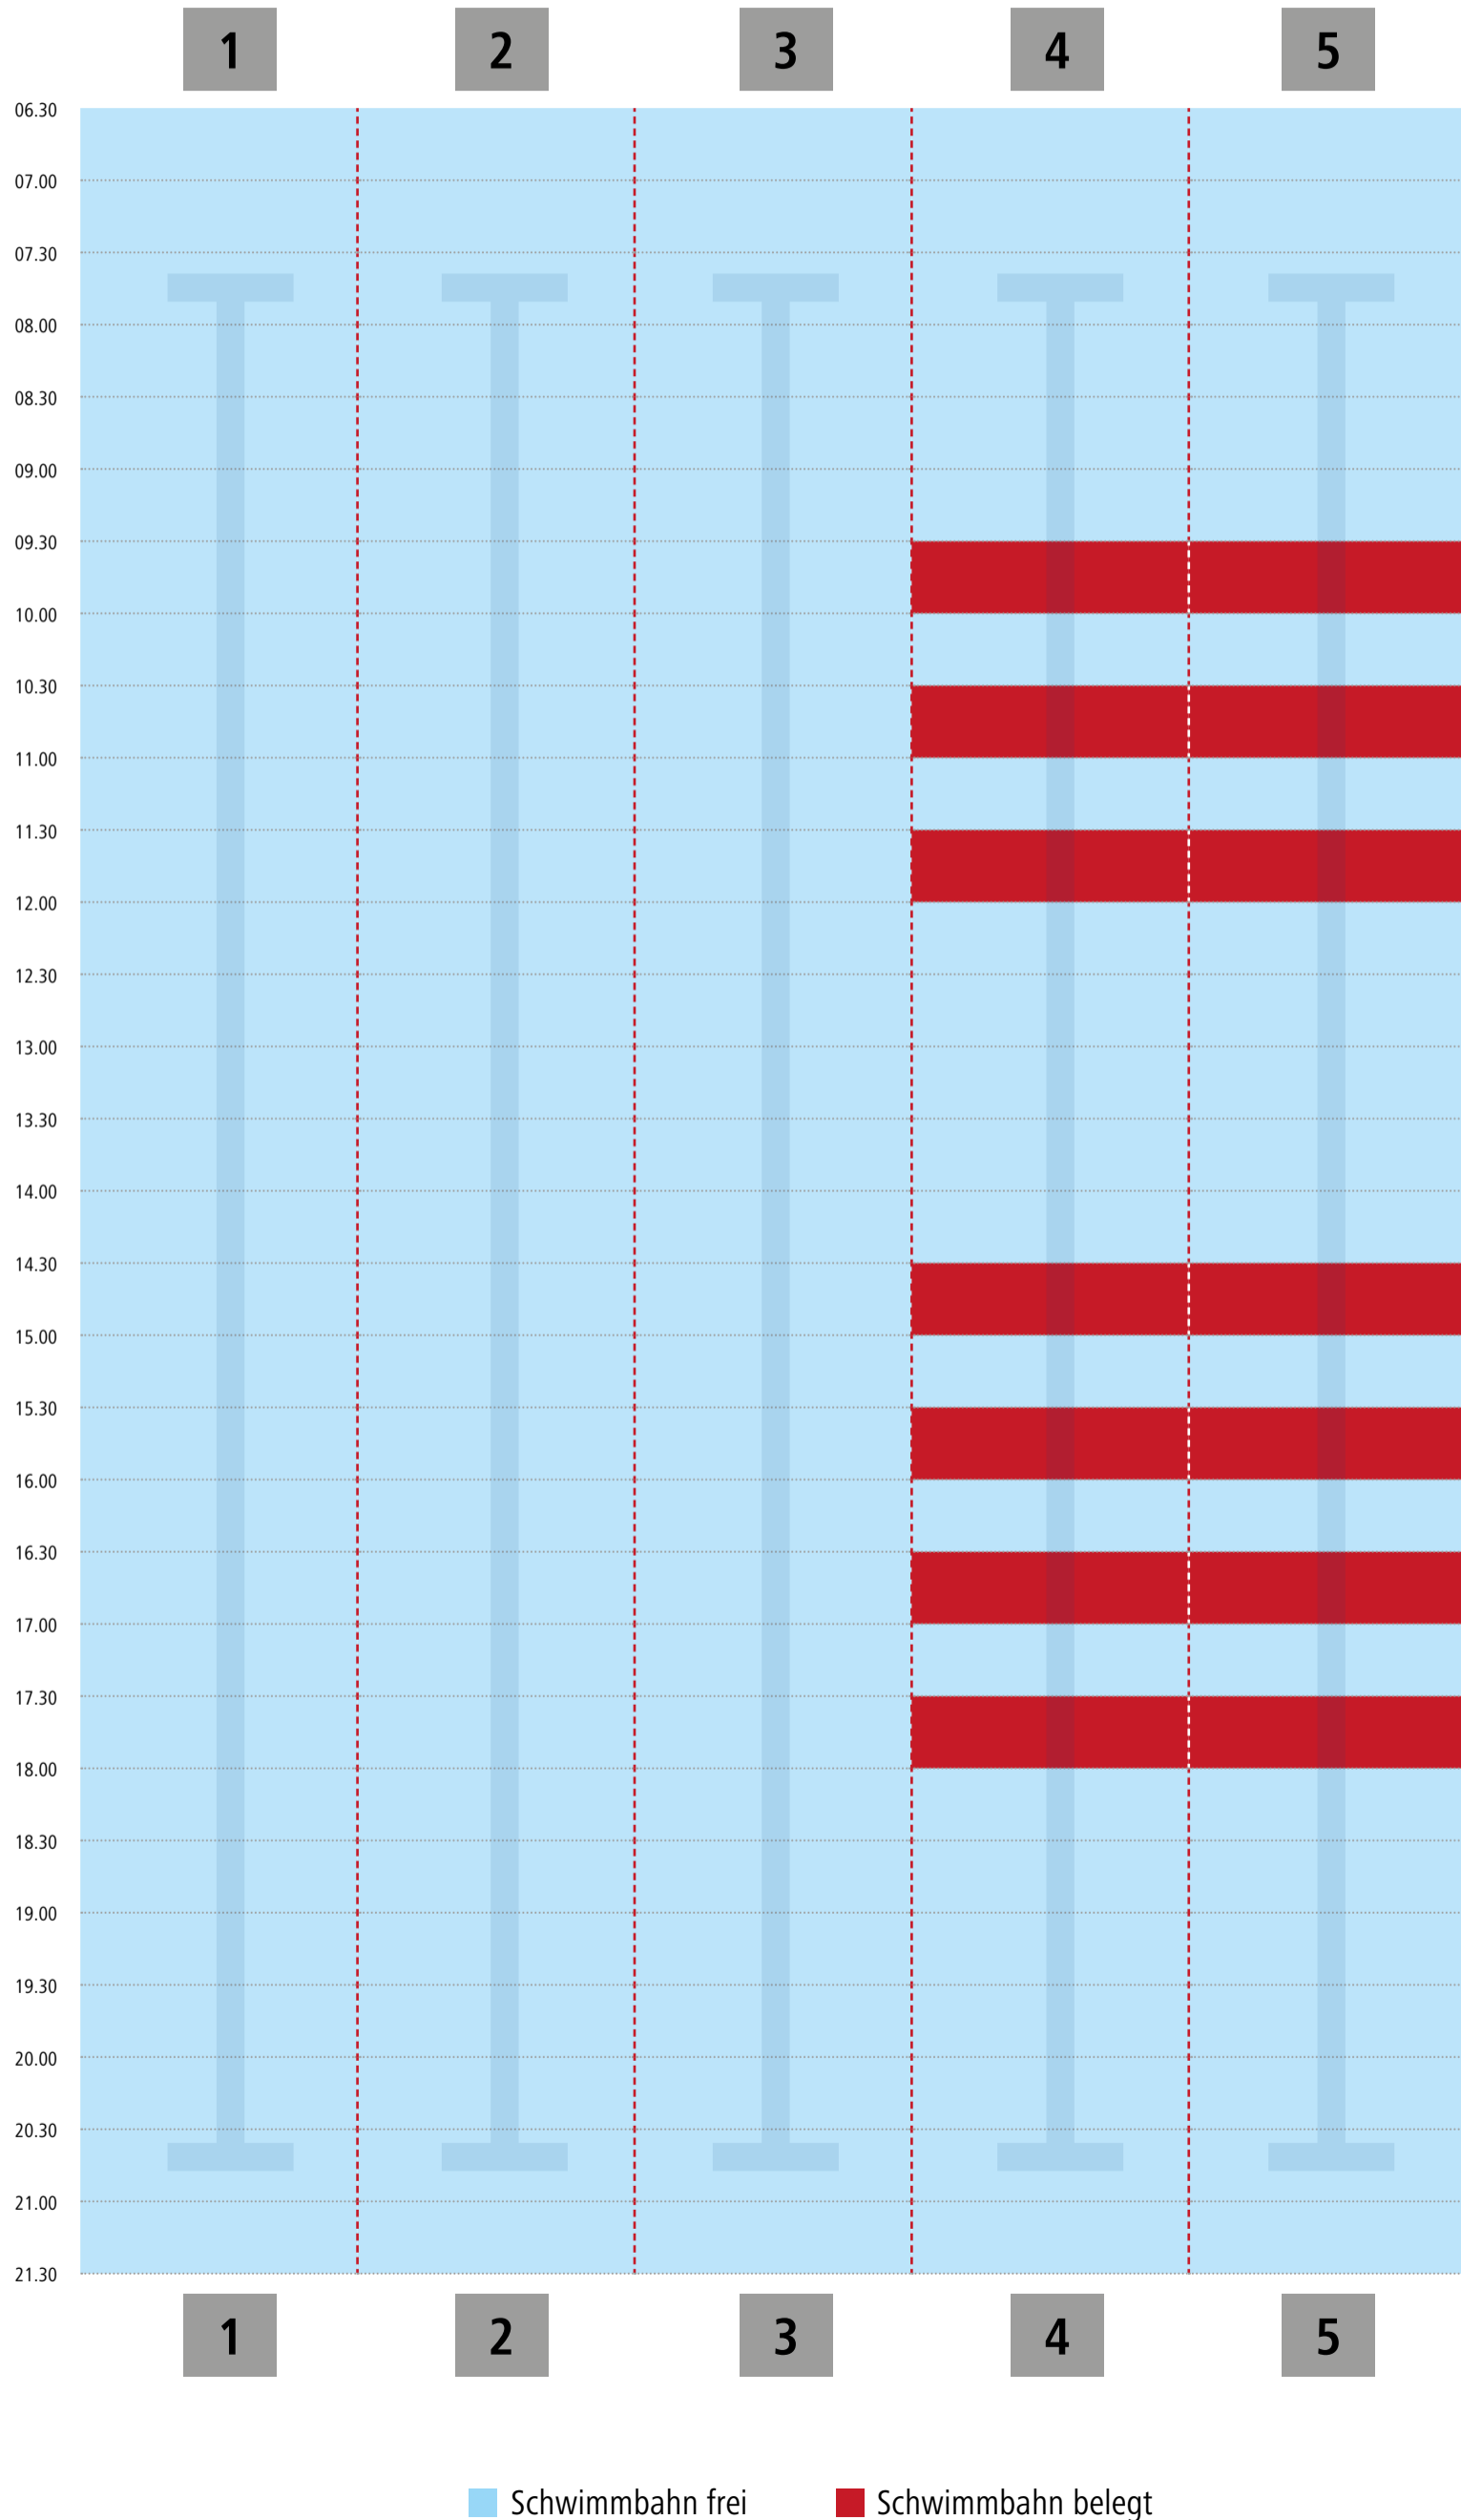

Bahnbelegungsplan | Freitag, 05.08.

blu sport | Lehrschwimmbecken

Hinweis: Bei voller Beckenbelgung ist der Zutritt für Nichtschwimmer untersagt.
Bitte berücksichtigen Sie folgende Planung beim Schwimmbadbesuch.

Bahnbelegungsplan | Freitag, 12.08.22

blu sport | Lehrschwimmbecken

Hinweis: Bei voller Beckenbelgung ist der Zutritt für Nichtschwimmer untersagt.
Bitte berücksichtigen Sie folgende Planung beim Schwimmbadbesuch.

Bahnbelegungsplan | Montag, 15.08.22

blu sport | Lehrschwimmbecken

Hinweis: Bei voller Beckenbelegung ist der Zutritt für Nichtschwimmer untersagt.
Bitte berücksichtigen Sie folgende Planung beim Schwimmbadbesuch.

Bahnbelegungsplan | Dienstag, 16.08.22

blu sport | Lehrschwimmbecken

Hinweis: Bei voller Beckenbelgung ist der Zutritt für Nichtschwimmer untersagt.
Bitte berücksichtigen Sie folgende Planung beim Schwimmbadbesuch.