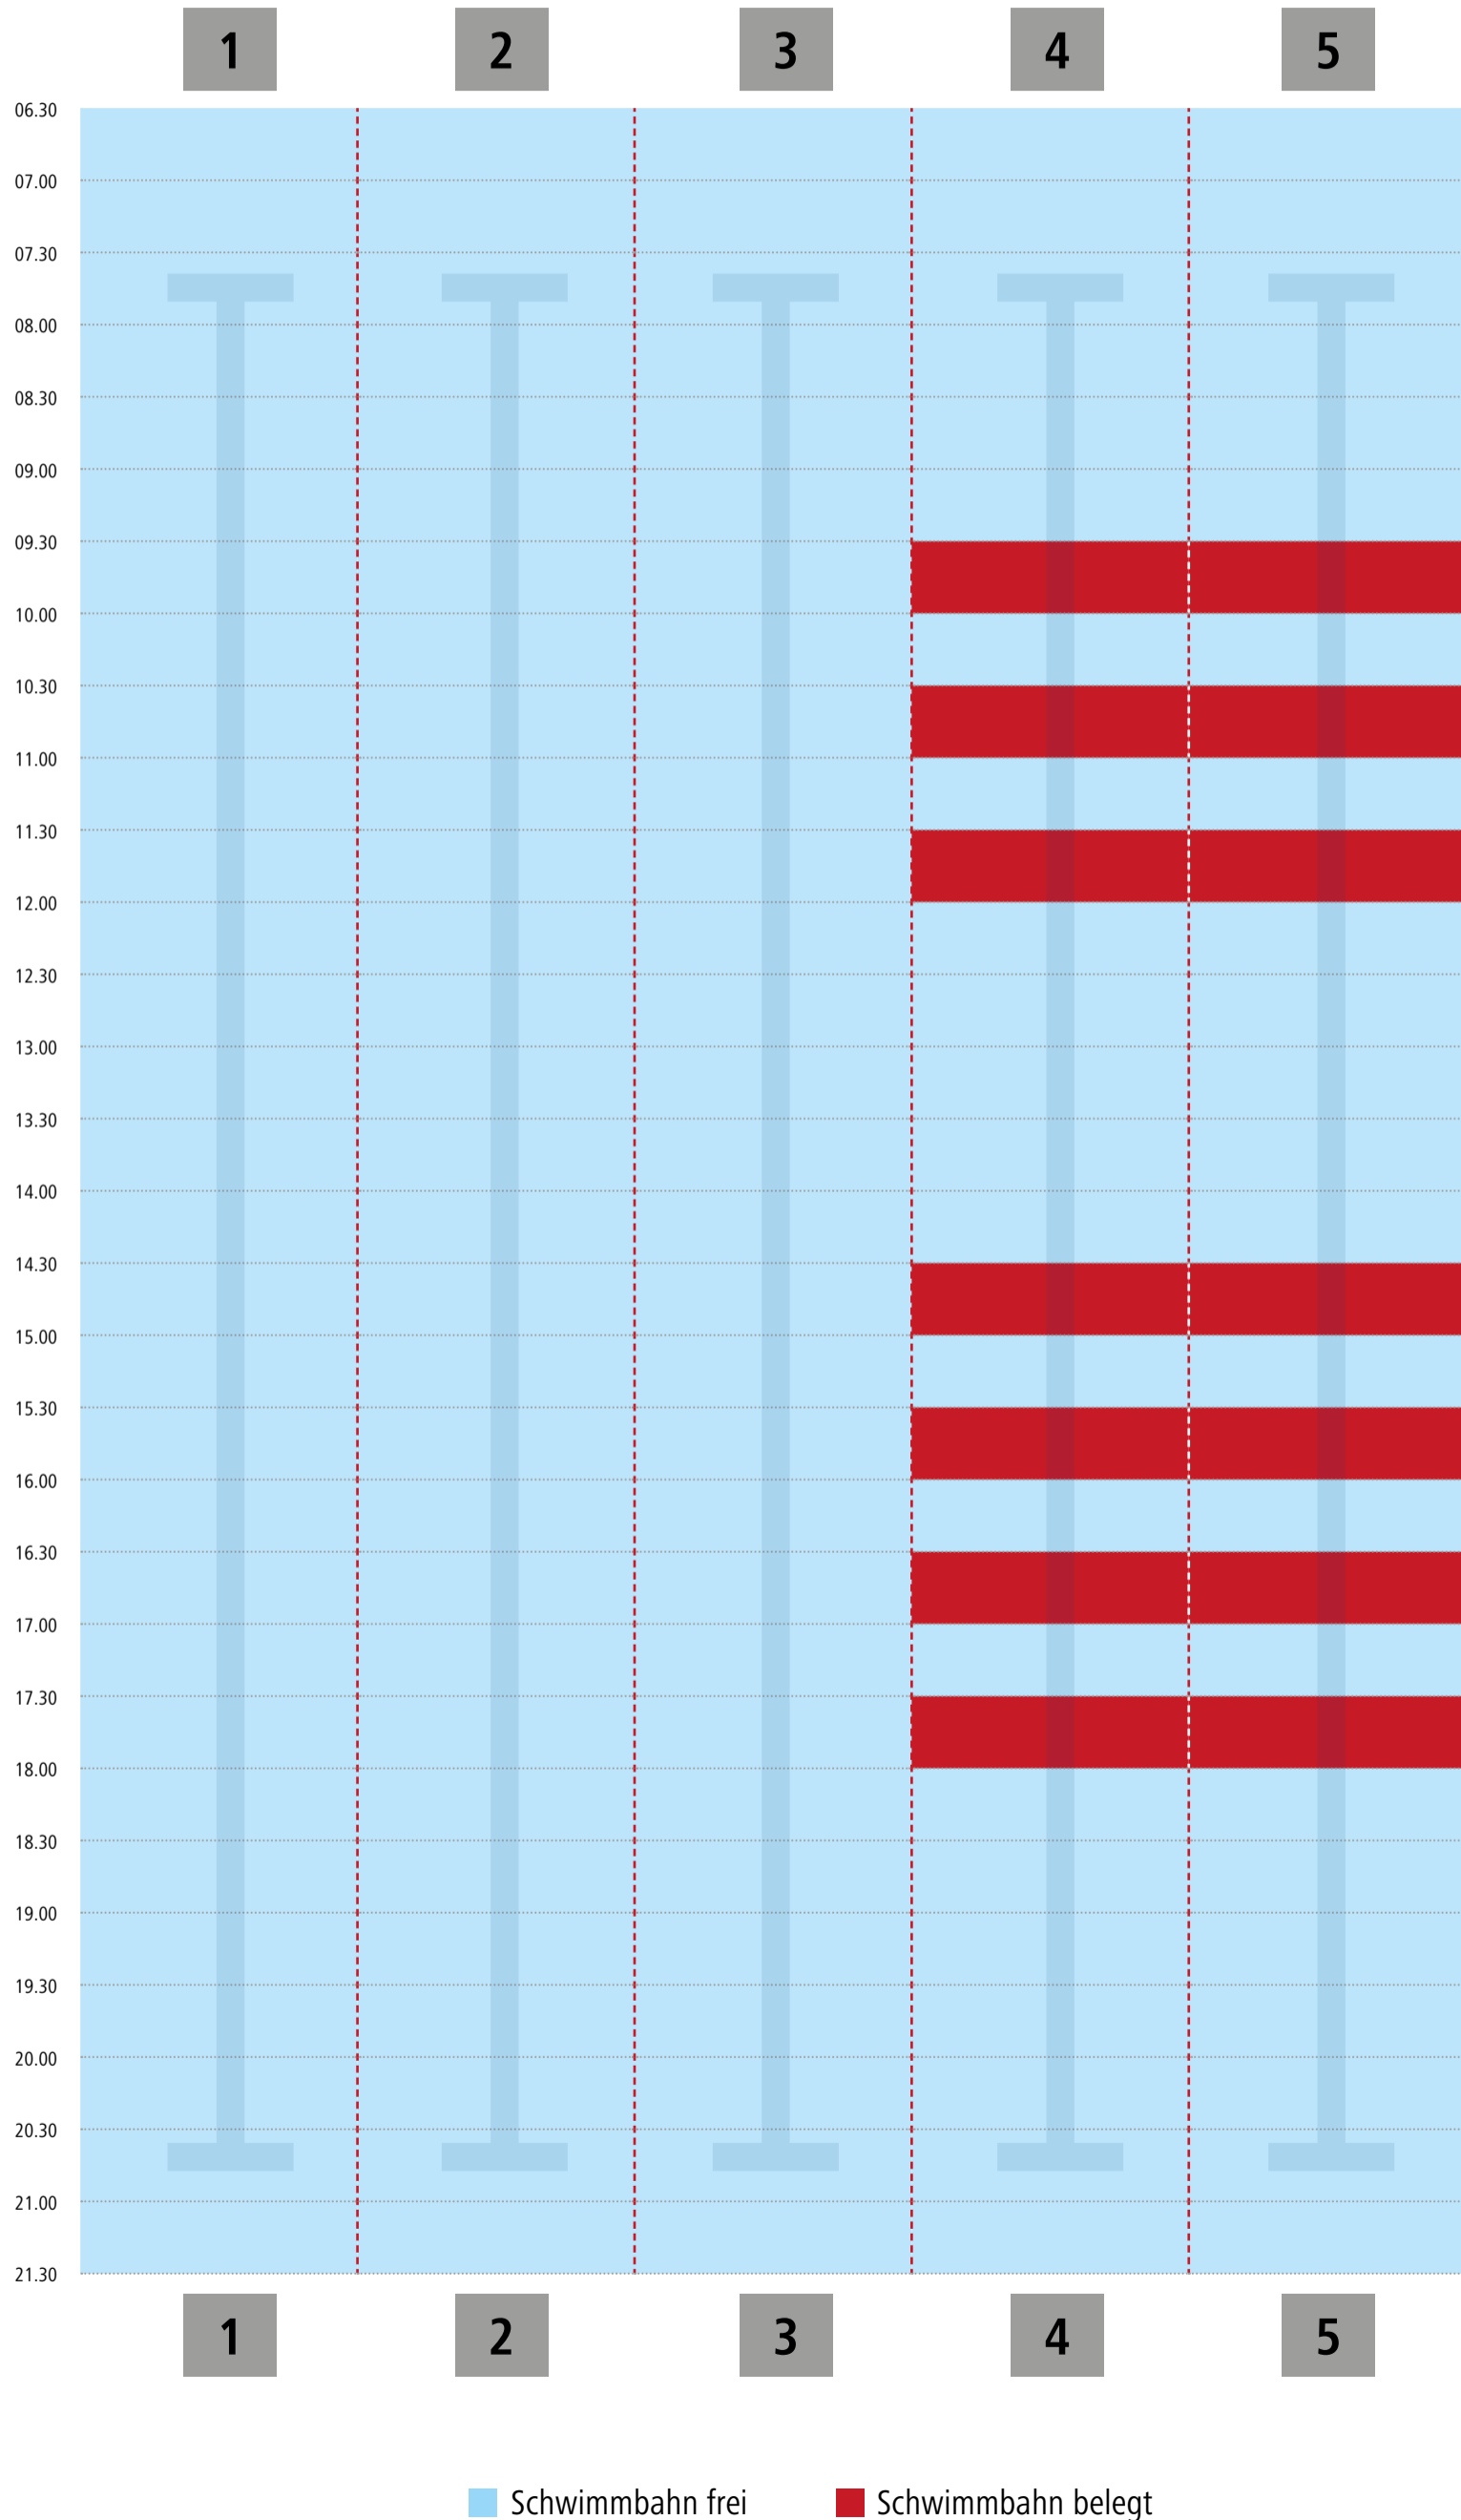

Bahnbelegungsplan | Donnerstag, 04.08.

blu sport | Lehrschwimmbecken

Hinweis: Bei voller Beckenbelegung ist der Zutritt für Nichtschwimmer untersagt.
Bitte berücksichtigen Sie folgende Planung beim Schwimmbadbesuch.

Bahnbelegungsplan | Freitag, 05.08.

blu sport | Lehrschwimmbecken

Hinweis: Bei voller Beckenbelgung ist der Zutritt für Nichtschwimmer untersagt.
Bitte berücksichtigen Sie folgende Planung beim Schwimmbadbesuch.

Bahnbelegungsplan | Montag, 08.08.22

blu sport | Lehrschwimmbecken

Hinweis: Bei voller Beckenbelegung ist der Zutritt für Nichtschwimmer untersagt.
Bitte berücksichtigen Sie folgende Planung beim Schwimmbadbesuch.

Bahnbelegungsplan | Dienstag, 09.08.22

blu sport | Lehrschwimmbecken

Hinweis: Bei voller Beckenbelgung ist der Zutritt für Nichtschwimmer untersagt.
Bitte berücksichtigen Sie folgende Planung beim Schwimmbadbesuch.