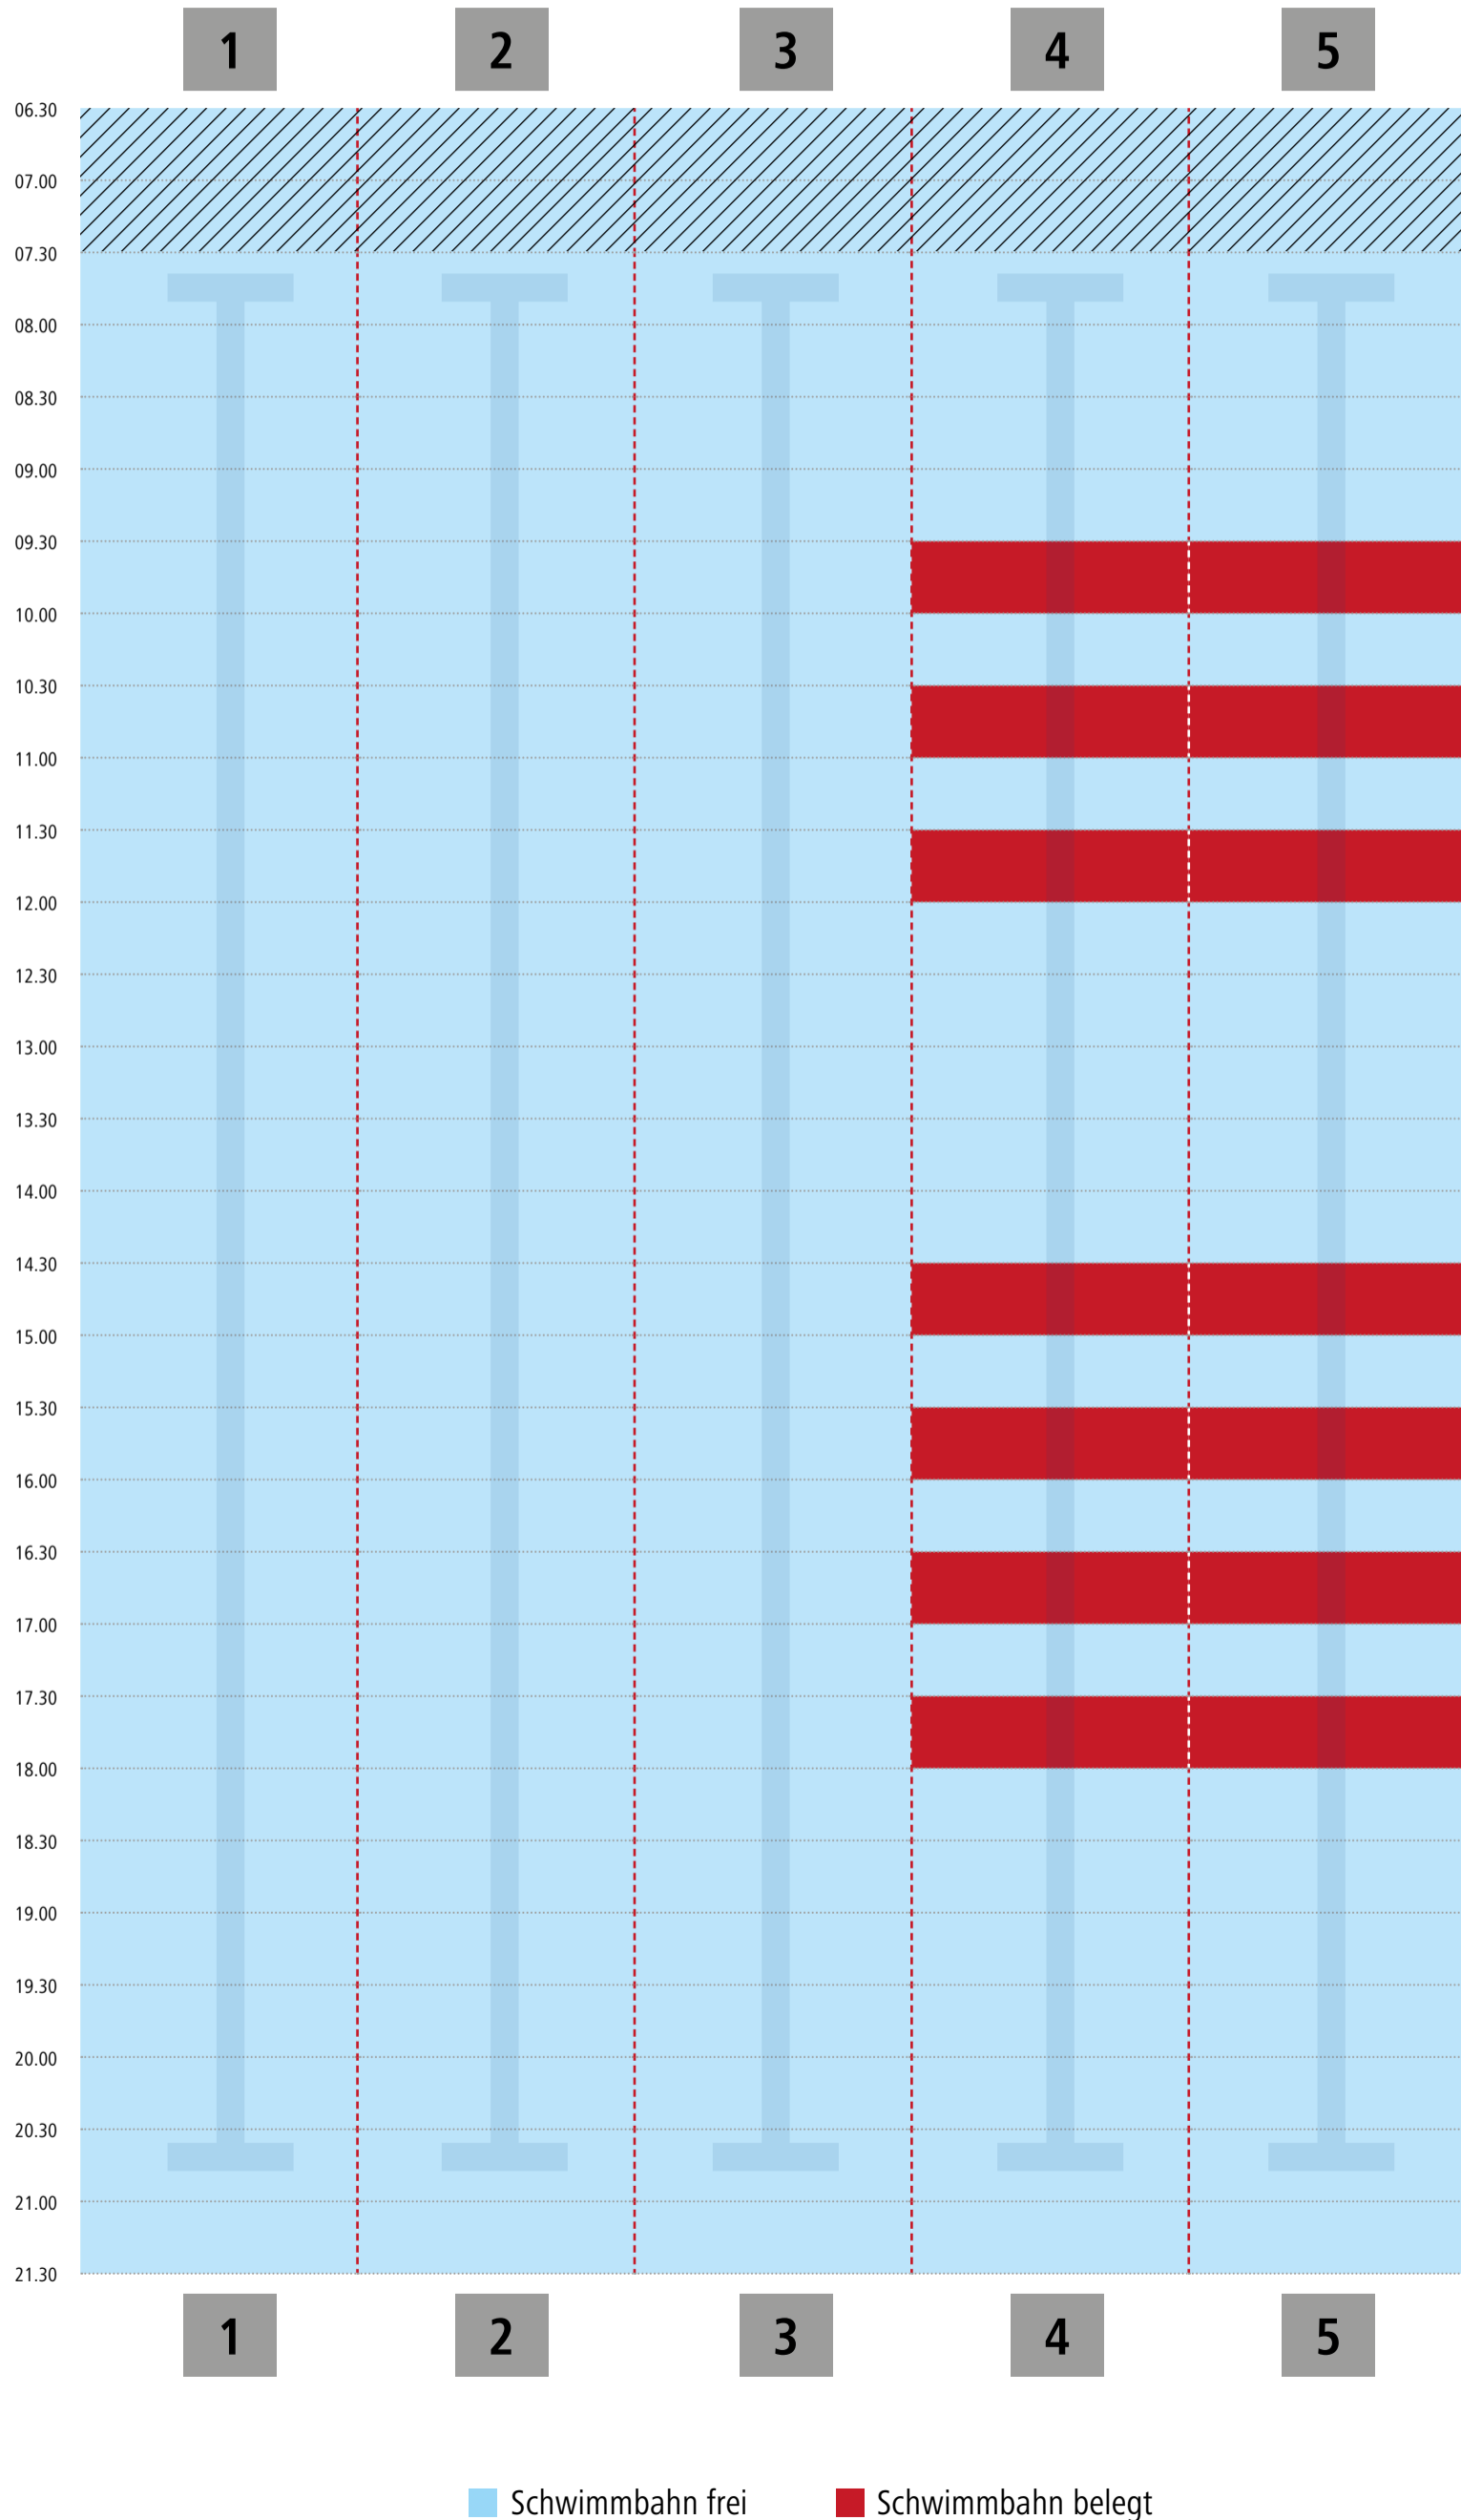

Bahnbelegungsplan | Freitag, 05.08.

blu sport | Lehrschwimmbecken

Hinweis: Bei voller Beckenbelgung ist der Zutritt für Nichtschwimmer untersagt.
Bitte berücksichtigen Sie folgende Planung beim Schwimmbadbesuch.

Bahnbelegungsplan | Donnerstag, 11.08.

blu sport | Lehrschwimmbecken

Hinweis: Bei voller Beckenbelegung ist der Zutritt für Nichtschwimmer untersagt.
Bitte berücksichtigen Sie folgende Planung beim Schwimmbadbesuch.

Bahnbelegungsplan | Freitag, 12.08.22

blu sport | Lehrschwimmbecken

Hinweis: Bei voller Beckenbelgung ist der Zutritt für Nichtschwimmer untersagt.
Bitte berücksichtigen Sie folgende Planung beim Schwimmbadbesuch.

Bahnbelegungsplan | Montag, 15.08.22

blu sport | Lehrschwimmbecken

Hinweis: Bei voller Beckenbelegung ist der Zutritt für Nichtschwimmer untersagt.
Bitte berücksichtigen Sie folgende Planung beim Schwimmbadbesuch.