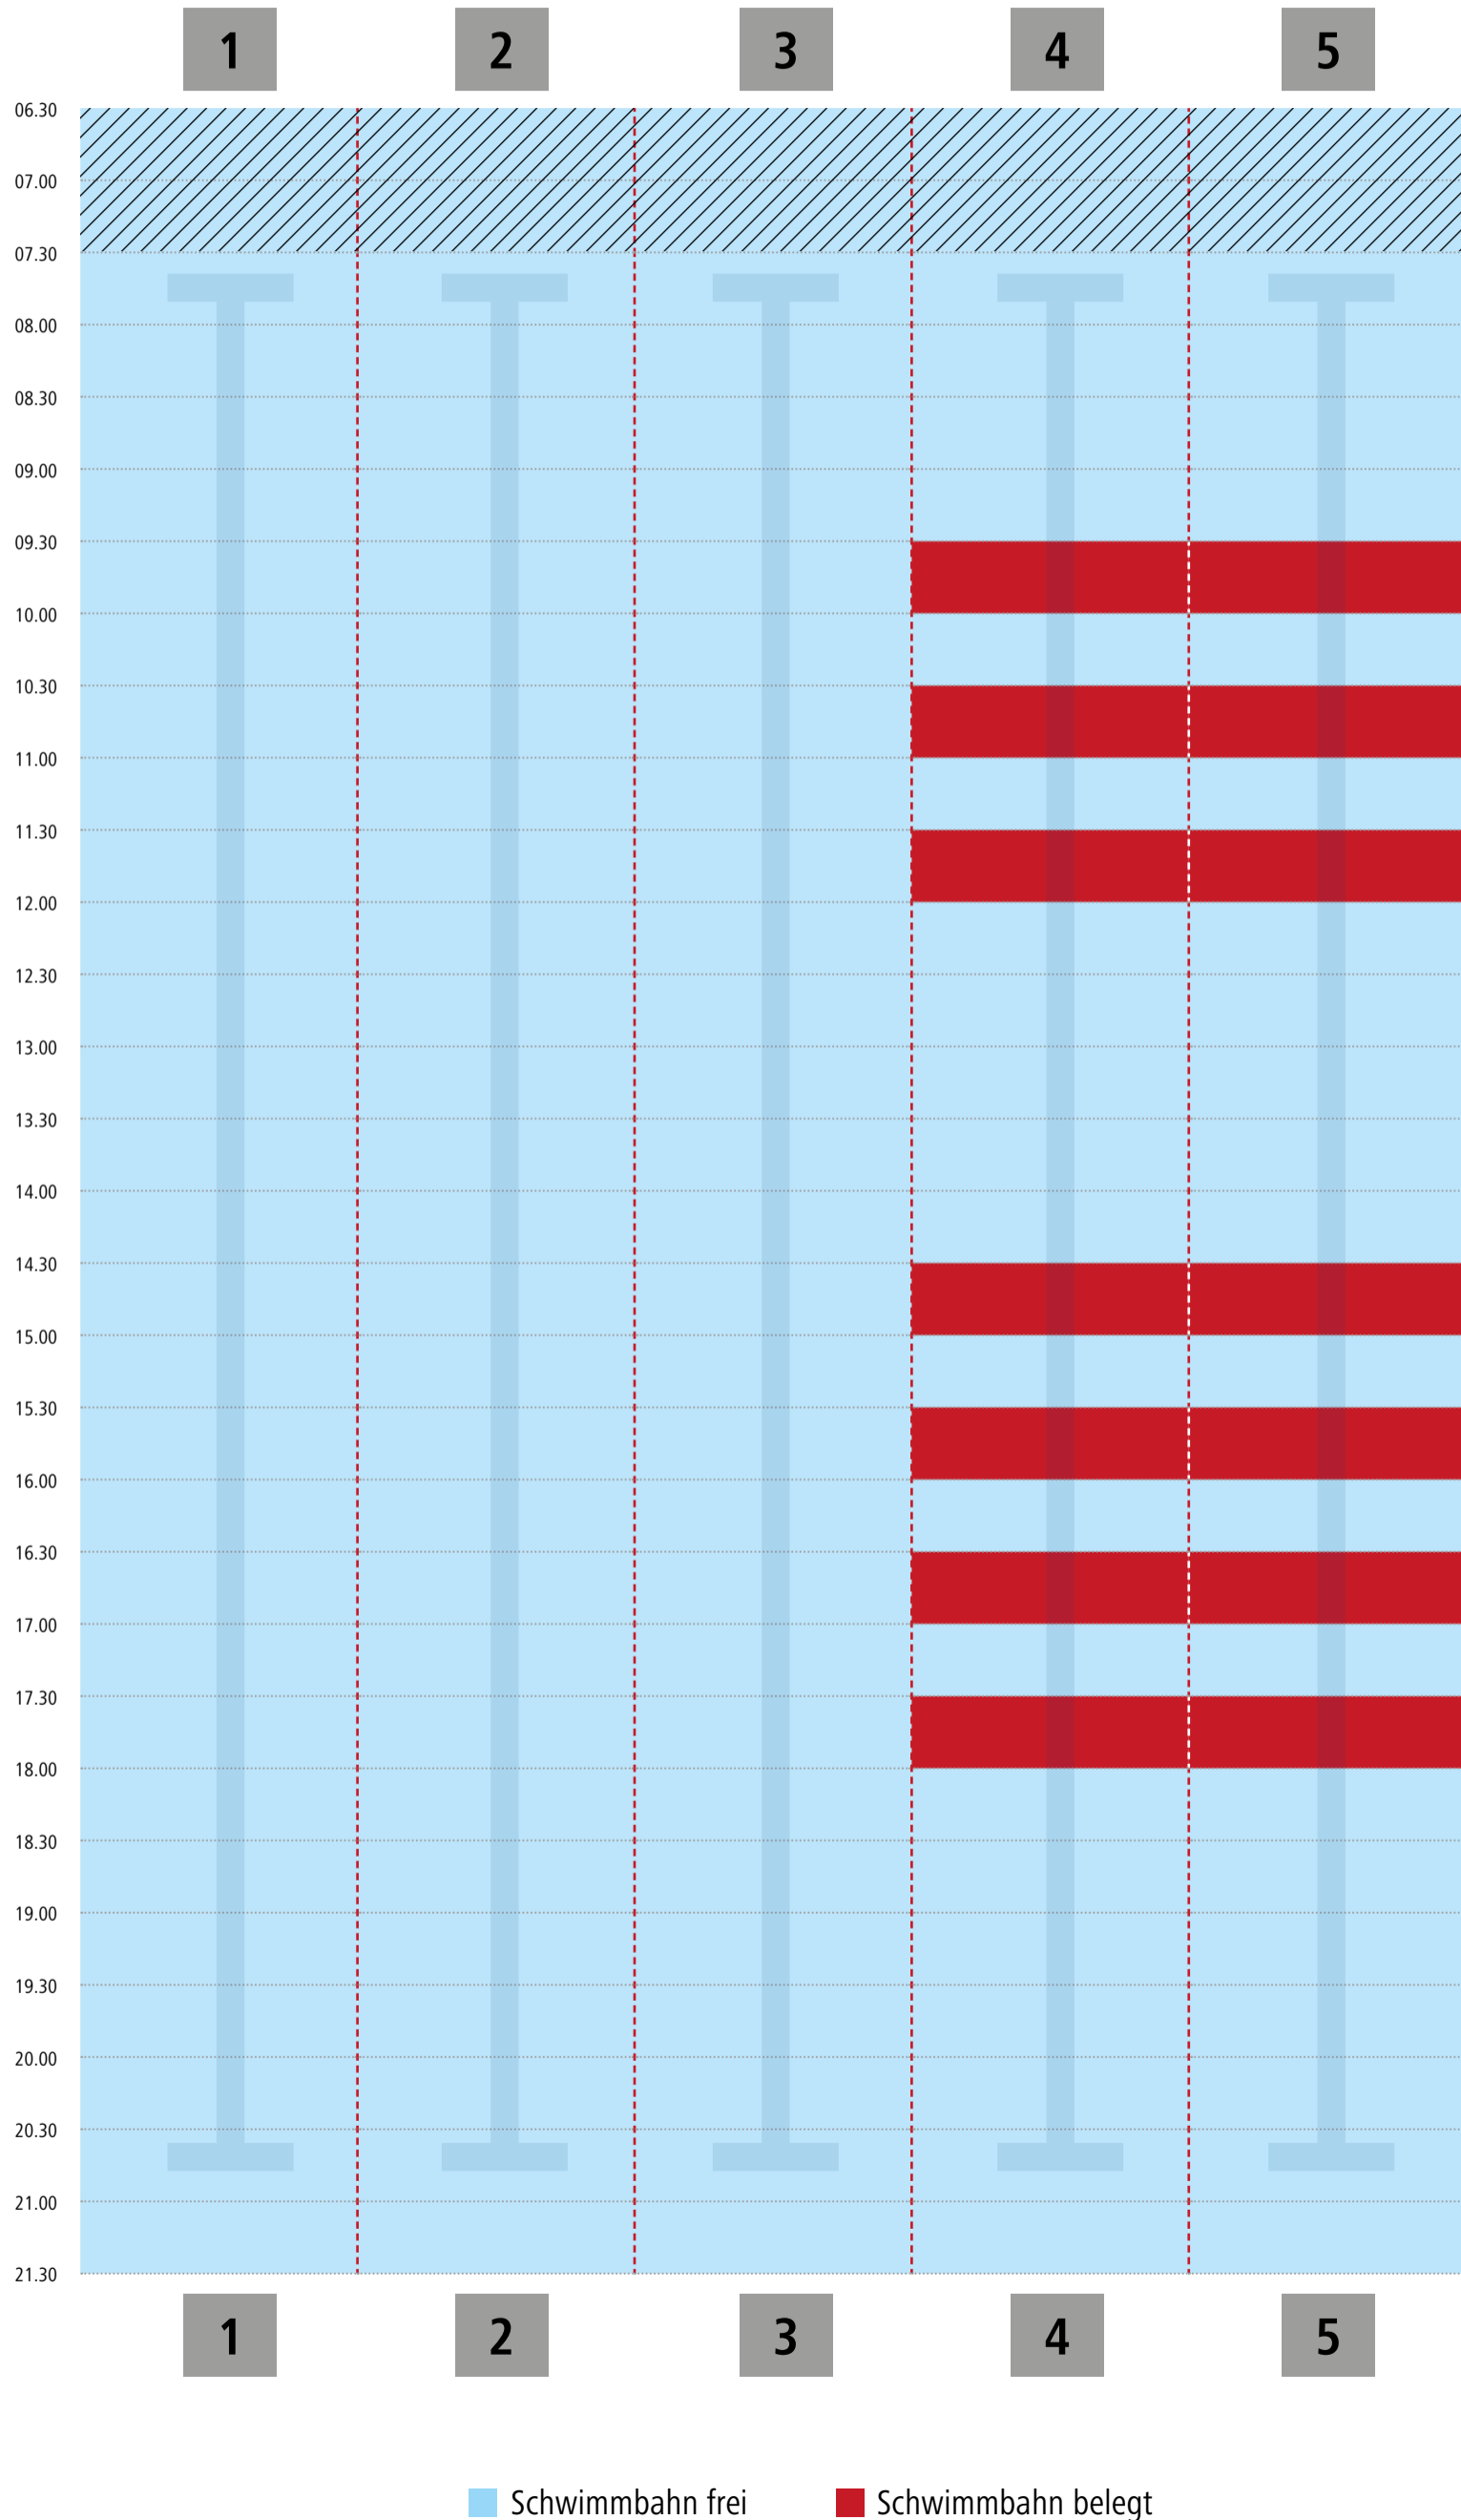

Bahnbelegungsplan | Mittwoch, 03.08.22

blu sport | Lehrschwimmbecken

Hinweis: Bei voller Beckenbelgung ist der Zutritt für Nichtschwimmer untersagt.
Bitte berücksichtigen Sie folgende Planung beim Schwimmbadbesuch.

Bahnbelegungsplan | Donnerstag, 04.08.

blu sport | Lehrschwimmbecken

Hinweis: Bei voller Beckenbelegung ist der Zutritt für Nichtschwimmer untersagt.
Bitte berücksichtigen Sie folgende Planung beim Schwimmbadbesuch.

Bahnbelegungsplan | Freitag, 05.08.

blu sport | Lehrschwimmbecken

Hinweis: Bei voller Beckenbelgung ist der Zutritt für Nichtschwimmer untersagt.
Bitte berücksichtigen Sie folgende Planung beim Schwimmbadbesuch.

Bahnbelegungsplan | Montag, 08.08.22

blu sport | Lehrschwimmbecken

Hinweis: Bei voller Beckenbelegung ist der Zutritt für Nichtschwimmer untersagt.
Bitte berücksichtigen Sie folgende Planung beim Schwimmbadbesuch.