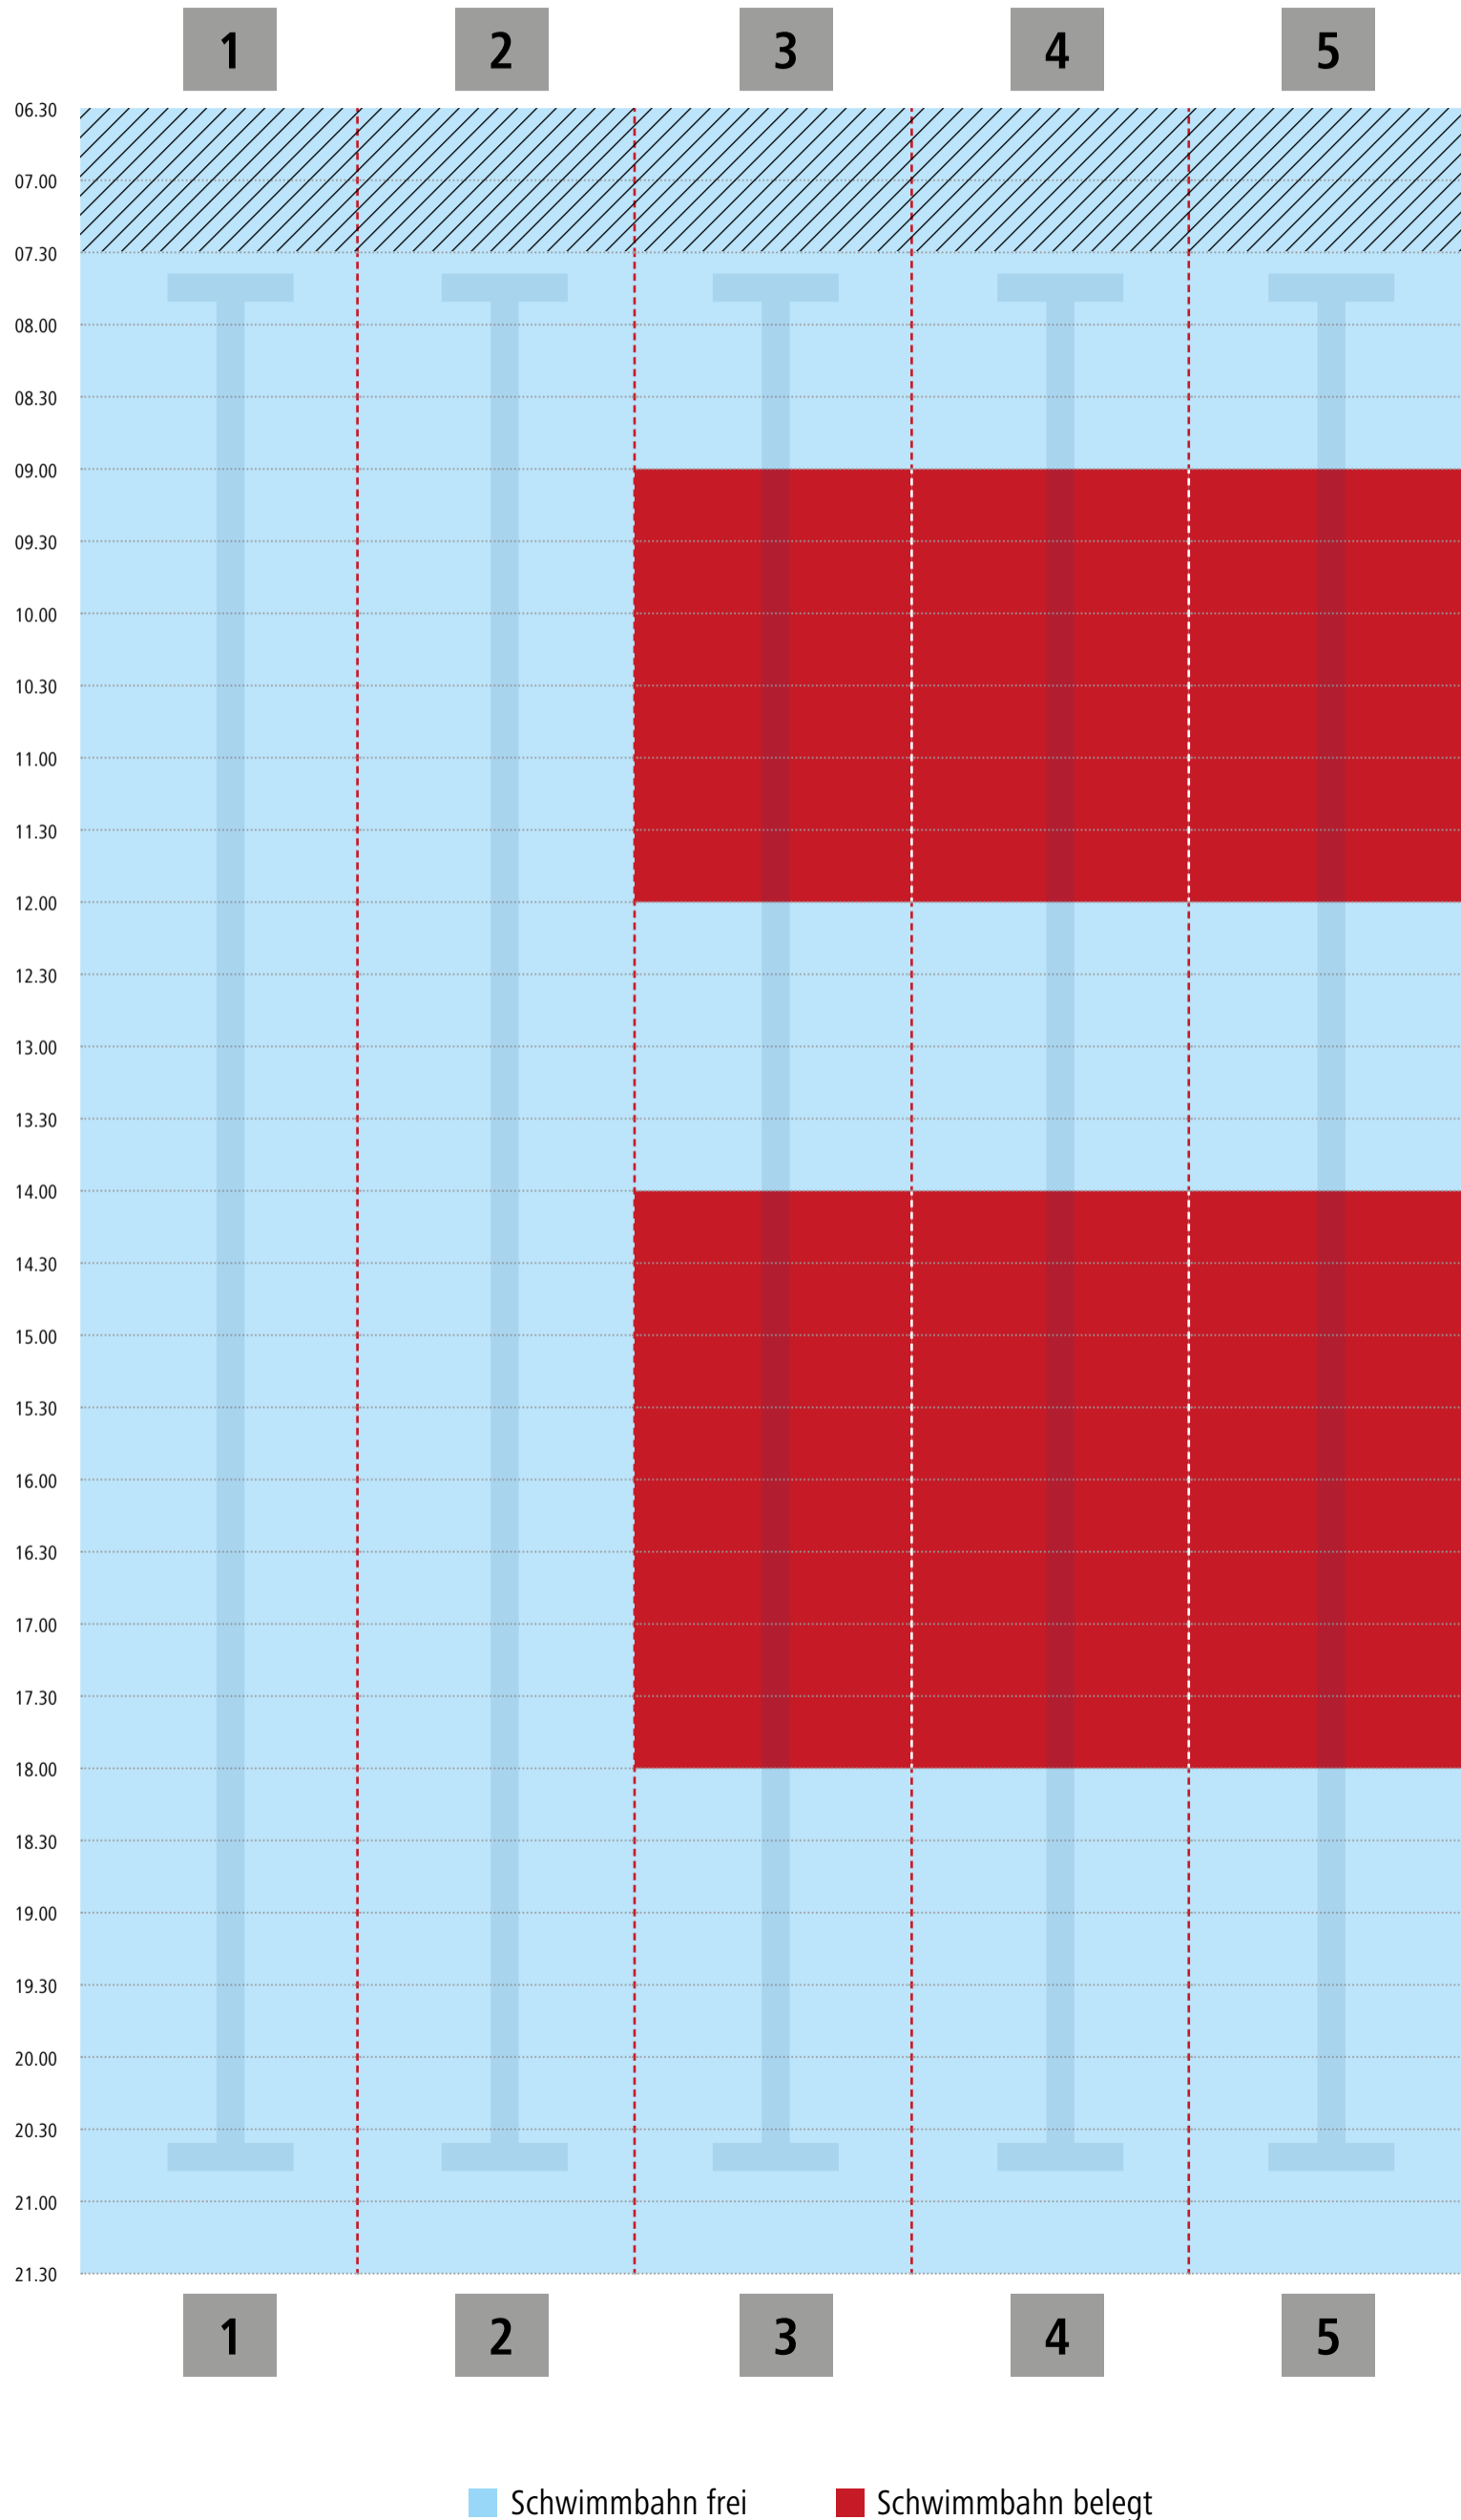

Bahnbelegungsplan | Montag, 01.08.22

blu sport | Lehrschwimmbecken

Hinweis: Bei voller Beckenbelgung ist der Zutritt für Nichtschwimmer untersagt.
Bitte berücksichtigen Sie folgende Planung beim Schwimmbadbesuch.

Bahnbelegungsplan | Dienstag, 02.08.22

blu sport | Lehrschwimmbecken

Hinweis: Bei voller Beckenbelegung ist der Zutritt für Nichtschwimmer untersagt.
Bitte berücksichtigen Sie folgende Planung beim Schwimmbadbesuch.

Bahnbelegungsplan | Mittwoch, 03.08.22

blu sport | Lehrschwimmbecken

Hinweis: Bei voller Beckenbelgung ist der Zutritt für Nichtschwimmer untersagt.
Bitte berücksichtigen Sie folgende Planung beim Schwimmbadbesuch.

Bahnbelegungsplan | Donnerstag, 04.08.

blu sport | Lehrschwimmbecken

Hinweis: Bei voller Beckenbelegung ist der Zutritt für Nichtschwimmer untersagt.
Bitte berücksichtigen Sie folgende Planung beim Schwimmbadbesuch.