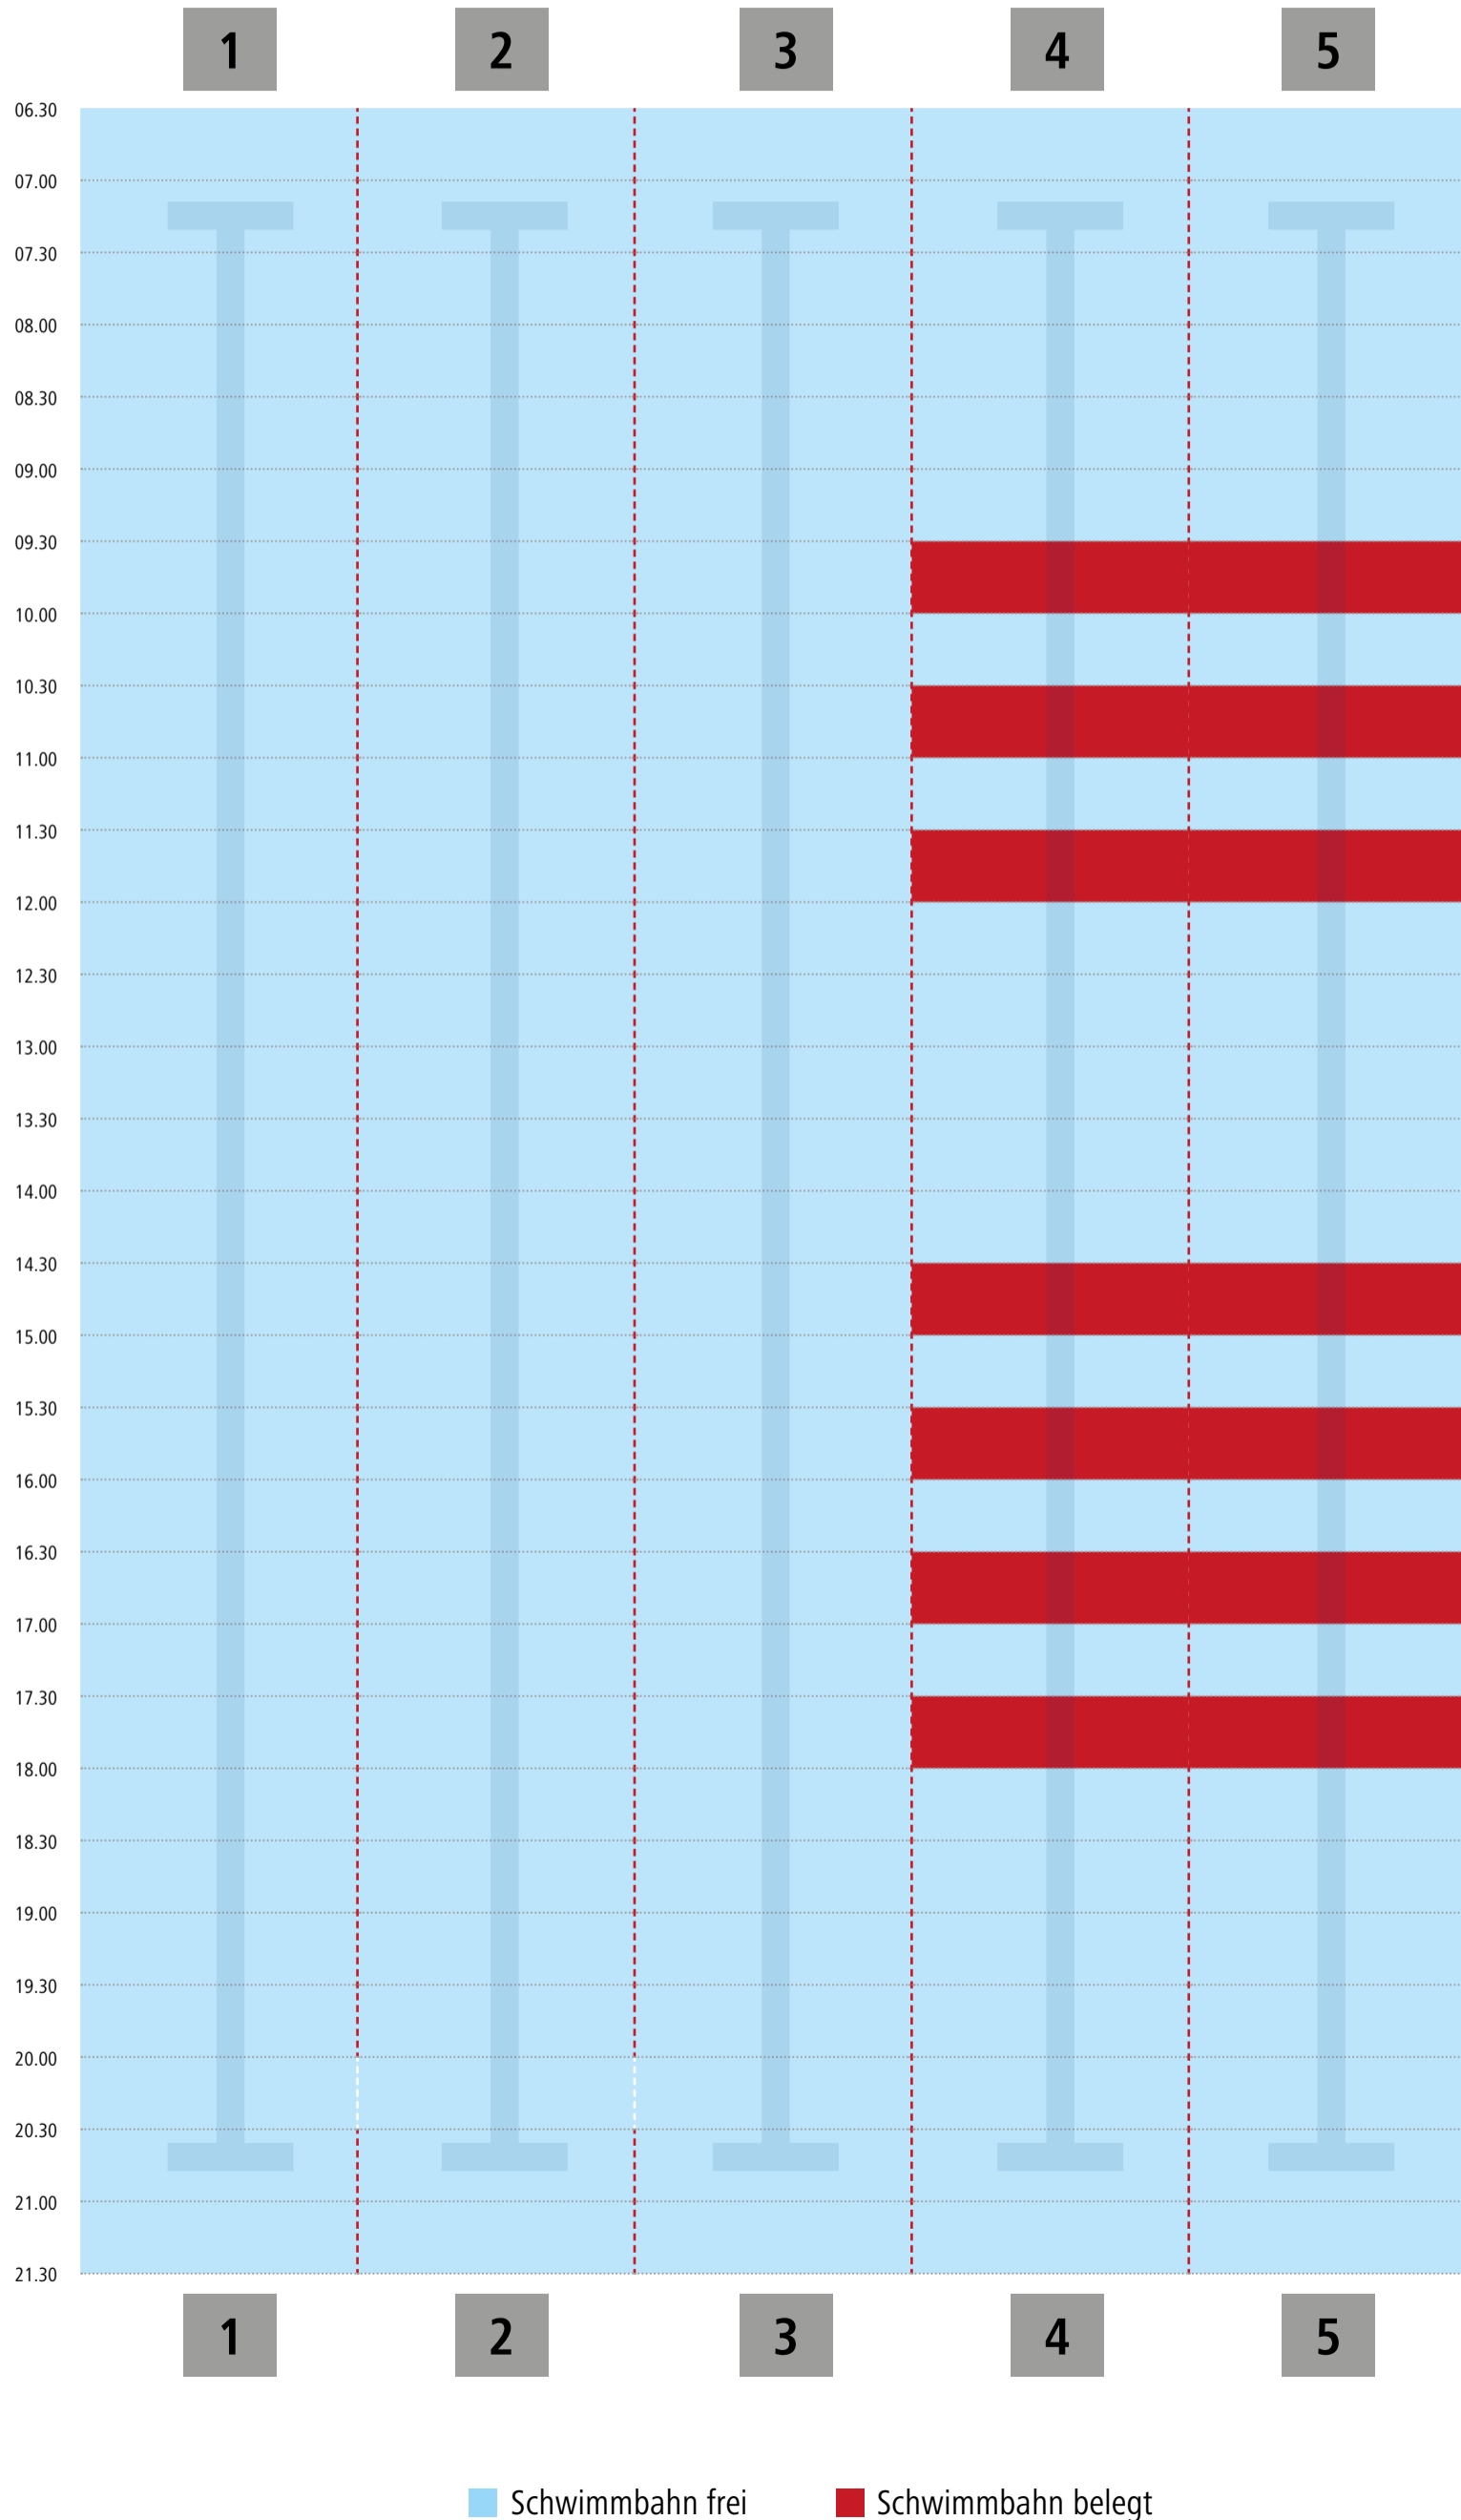

Bahnbelegungsplan | Dienstag, 02.08.22

blu sport | Lehrschwimmbecken

Hinweis: Bei voller Beckenbelegung ist der Zutritt für Nichtschwimmer untersagt.
Bitte berücksichtigen Sie folgende Planung beim Schwimmbadbesuch.

Bahnbelegungsplan | Mittwoch, 03.08.22

blu sport | Lehrschwimmbecken

Hinweis: Bei voller Beckenbelgung ist der Zutritt für Nichtschwimmer untersagt.
Bitte berücksichtigen Sie folgende Planung beim Schwimmbadbesuch.

Bahnbelegungsplan | Donnerstag, 04.08.

blu sport | Lehrschwimmbecken

Hinweis: Bei voller Beckenbelegung ist der Zutritt für Nichtschwimmer untersagt.
Bitte berücksichtigen Sie folgende Planung beim Schwimmbadbesuch.

Bahnbelegungsplan | Freitag, 05.08.

blu sport | Lehrschwimmbecken

Hinweis: Bei voller Beckenbelgung ist der Zutritt für Nichtschwimmer untersagt.
Bitte berücksichtigen Sie folgende Planung beim Schwimmbadbesuch.