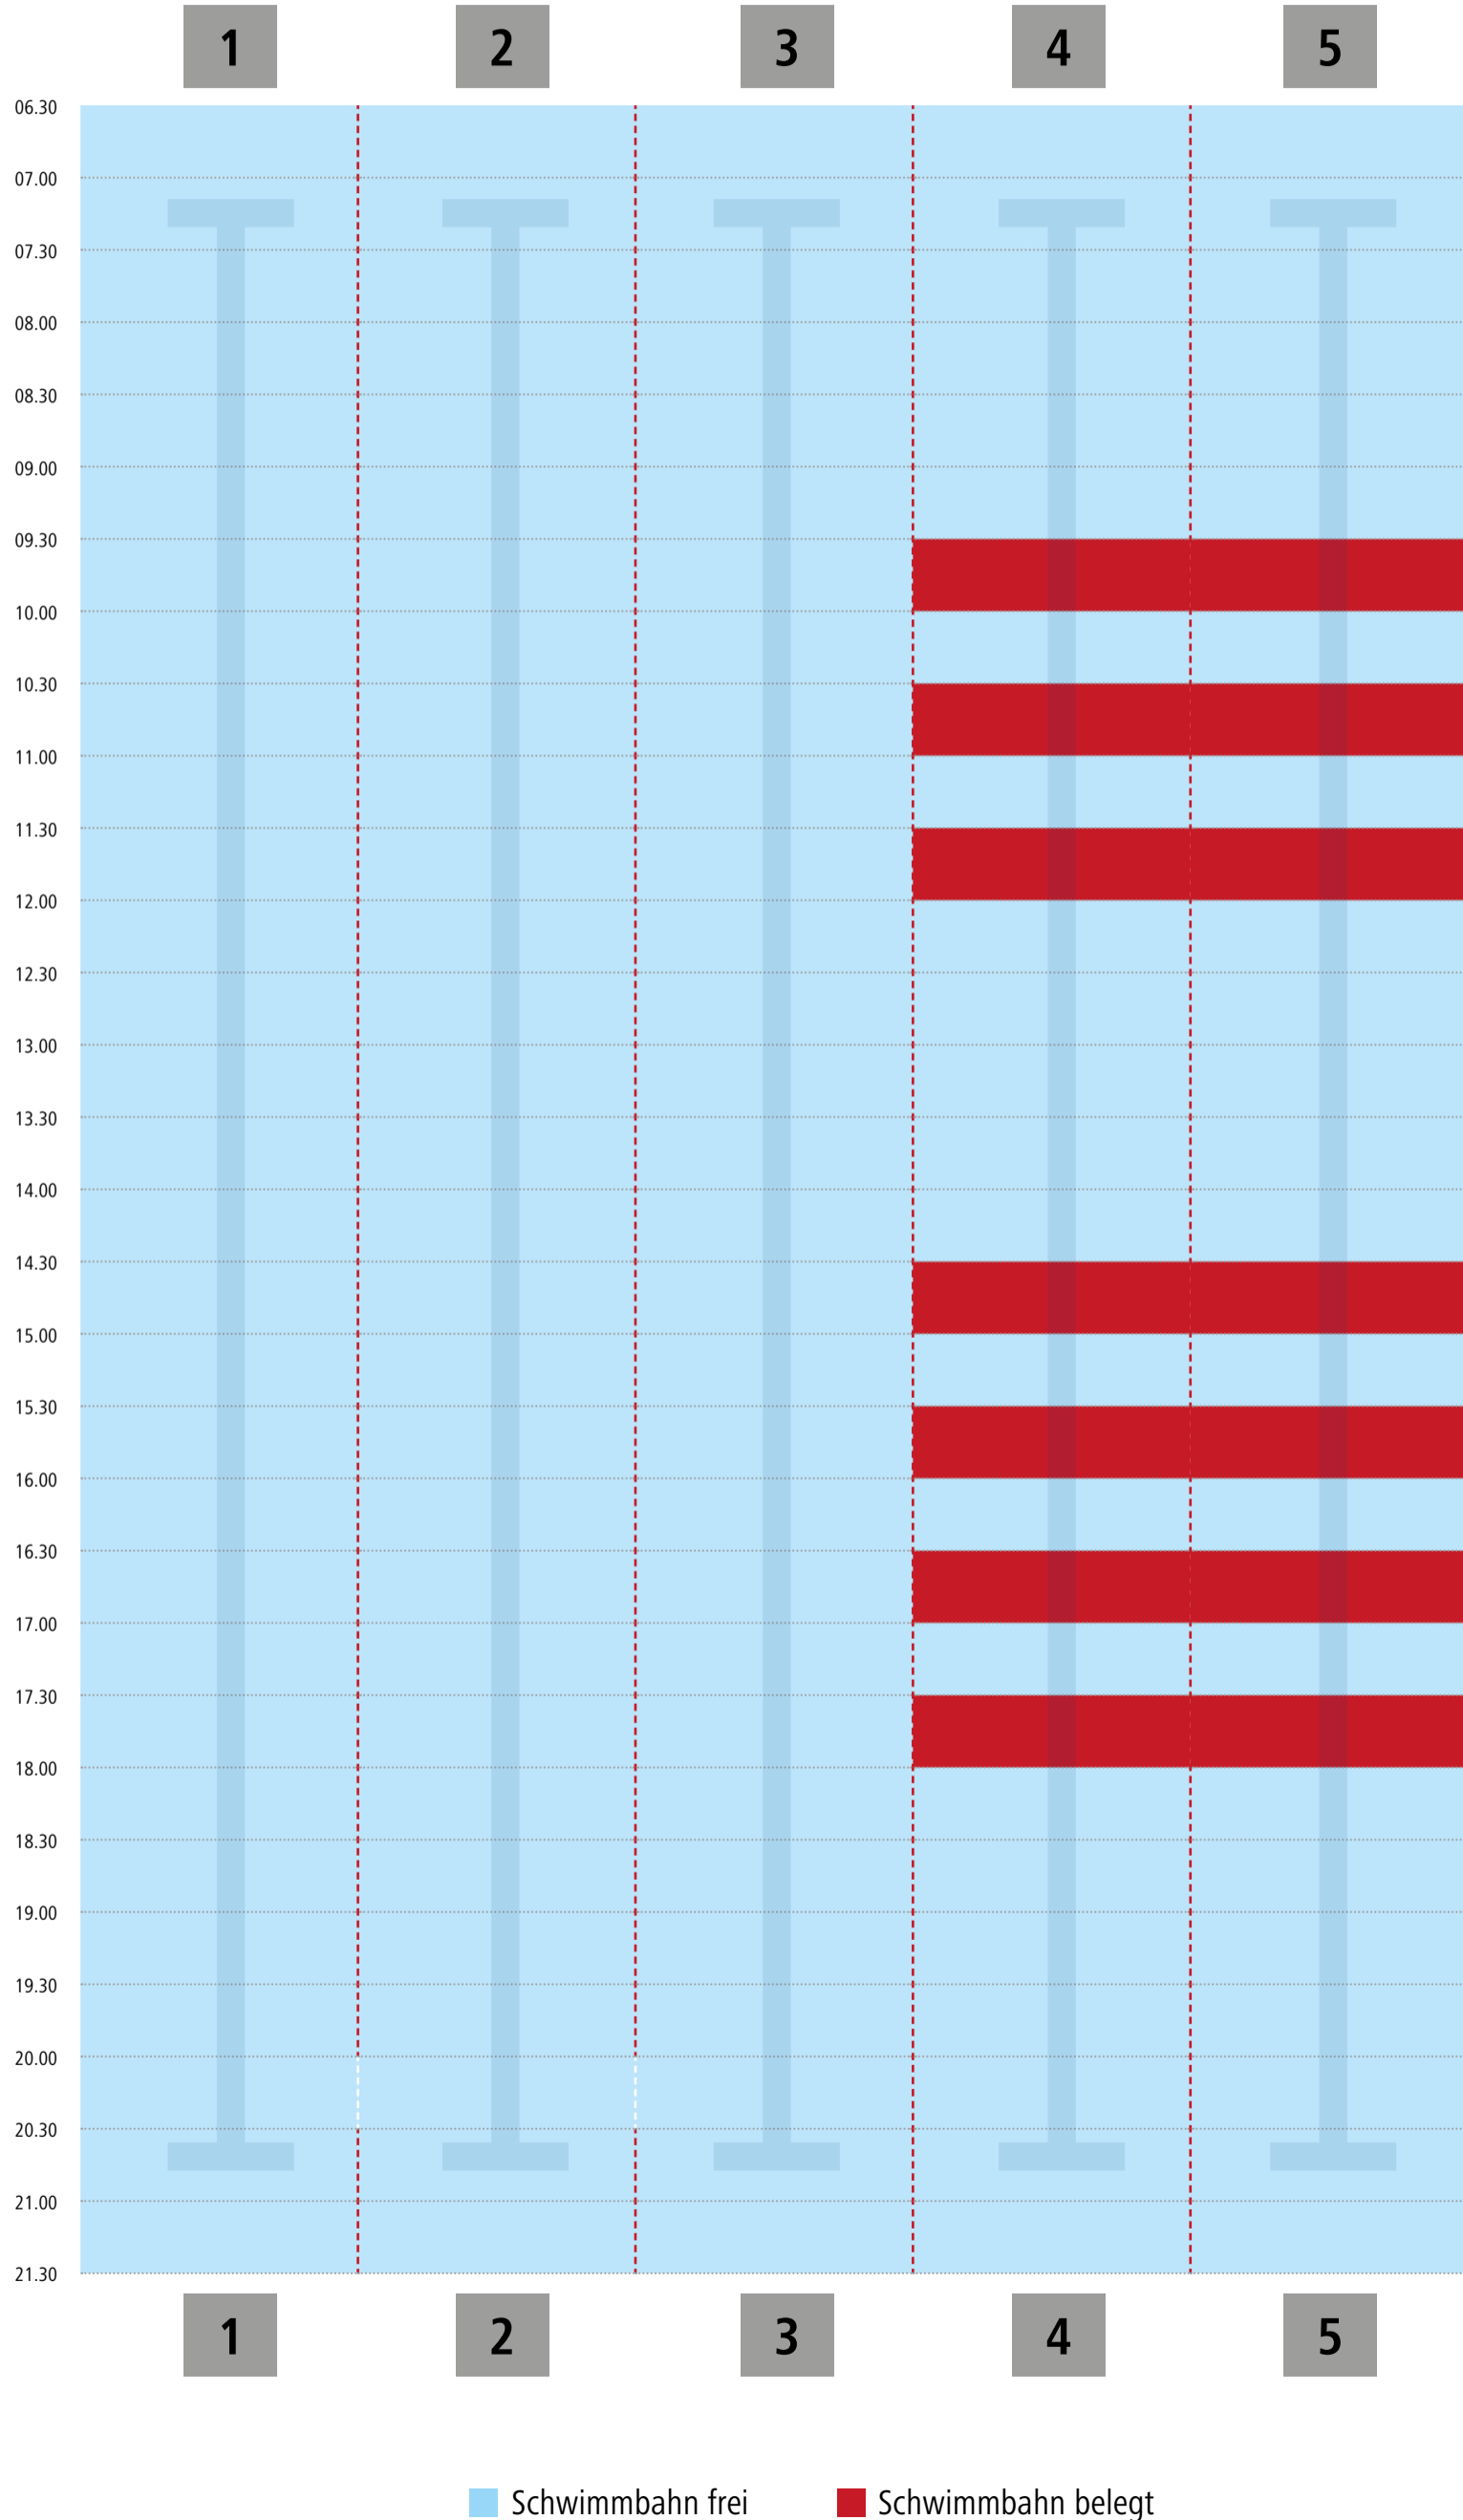

Bahnbelegungsplan | Montag, 01.08.22

blu sport | Lehrschwimmbecken

Hinweis: Bei voller Beckenbelgung ist der Zutritt für Nichtschwimmer untersagt.
Bitte berücksichtigen Sie folgende Planung beim Schwimmbadbesuch.

Bahnbelegungsplan | Dienstag, 02.08.22

blu sport | Lehrschwimmbecken

Hinweis: Bei voller Beckenbelegung ist der Zutritt für Nichtschwimmer untersagt.
Bitte berücksichtigen Sie folgende Planung beim Schwimmbadbesuch.

Bahnbelegungsplan | Mittwoch, 03.08.22

blu sport | Lehrschwimmbecken

Hinweis: Bei voller Beckenbelgung ist der Zutritt für Nichtschwimmer untersagt.
Bitte berücksichtigen Sie folgende Planung beim Schwimmbadbesuch.

Bahnbelegungsplan | Donnerstag, 04.08.

blu sport | Lehrschwimmbecken

Hinweis: Bei voller Beckenbelegung ist der Zutritt für Nichtschwimmer untersagt.
Bitte berücksichtigen Sie folgende Planung beim Schwimmbadbesuch.