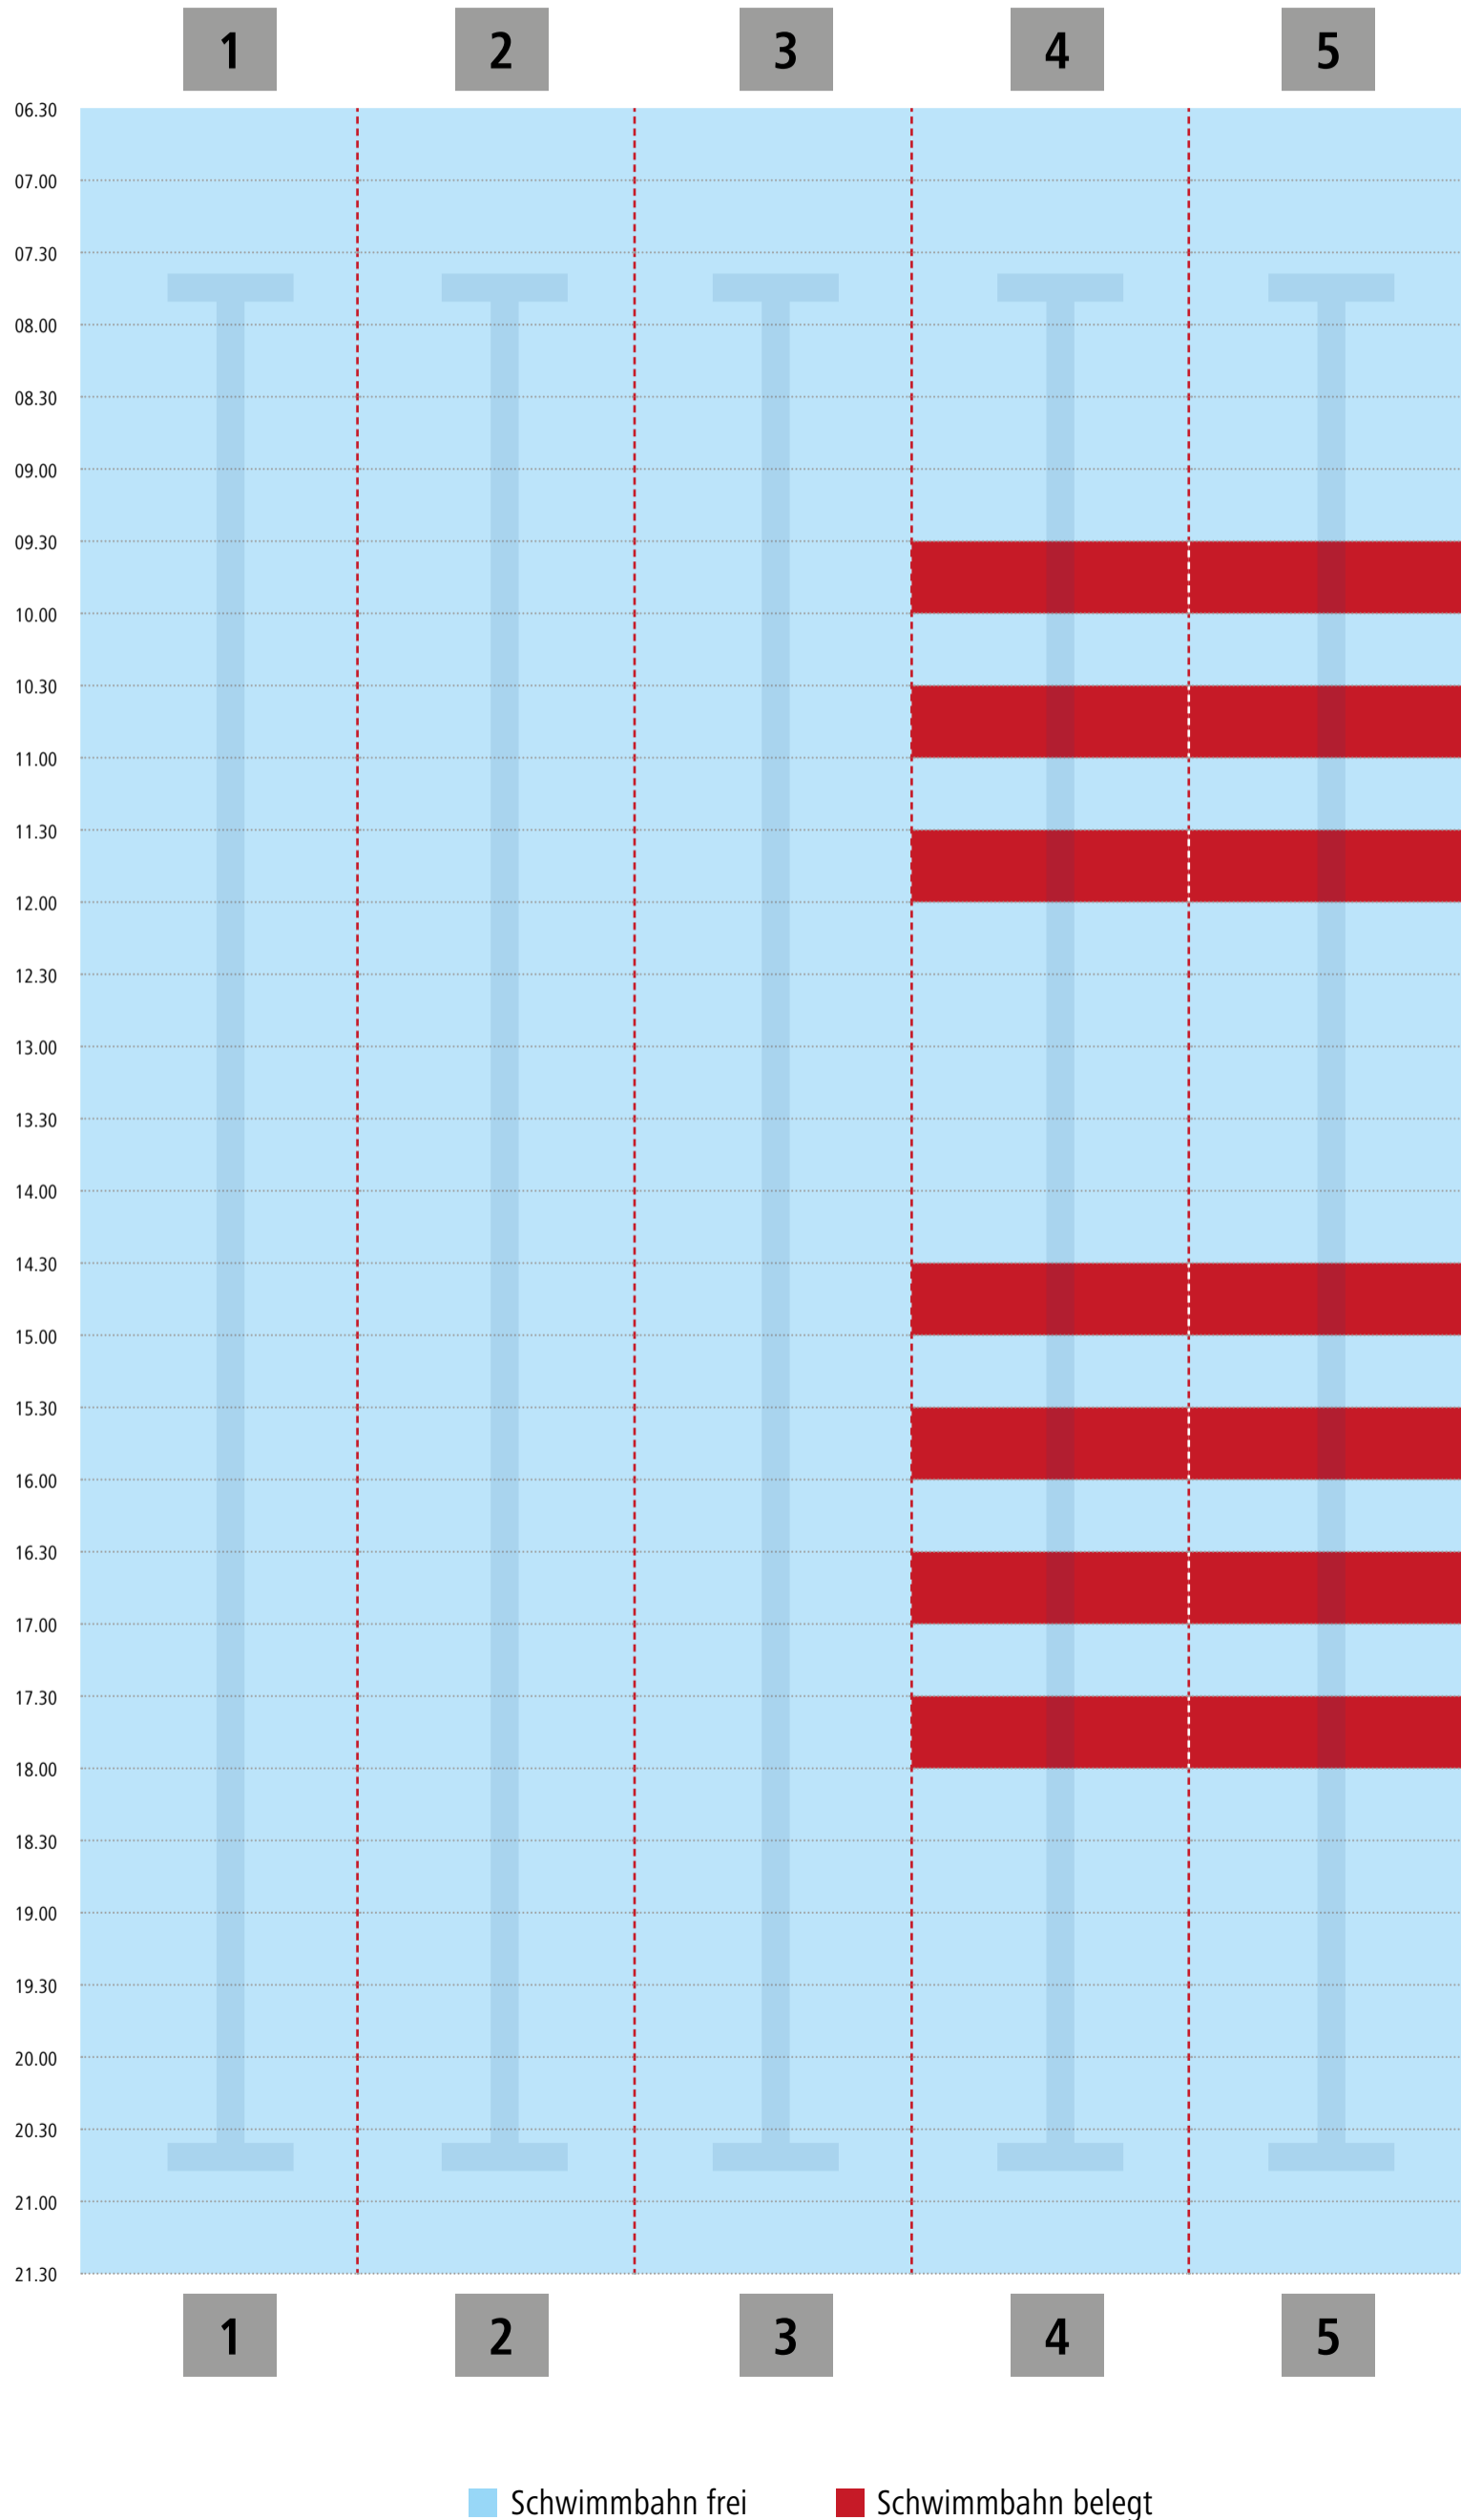

Bahnbelegungsplan | Dienstag, 09.08.22

blu sport | Lehrschwimmbecken

Hinweis: Bei voller Beckenbelgung ist der Zutritt für Nichtschwimmer untersagt.
Bitte berücksichtigen Sie folgende Planung beim Schwimmbadbesuch.

Bahnbelegungsplan | Mittwoch, 10.08.22

blu sport | Lehrschwimmbecken

Hinweis: Bei voller Beckenbelgung ist der Zutritt für Nichtschwimmer untersagt.
Bitte berücksichtigen Sie folgende Planung beim Schwimmbadbesuch.

Bahnbelegungsplan | Donnerstag, 11.08.

blu sport | Lehrschwimmbecken

Hinweis: Bei voller Beckenbelegung ist der Zutritt für Nichtschwimmer untersagt.
Bitte berücksichtigen Sie folgende Planung beim Schwimmbadbesuch.

Bahnbelegungsplan | Freitag, 12.08.22

blu sport | Lehrschwimmbecken

Hinweis: Bei voller Beckenbelgung ist der Zutritt für Nichtschwimmer untersagt.
Bitte berücksichtigen Sie folgende Planung beim Schwimmbadbesuch.