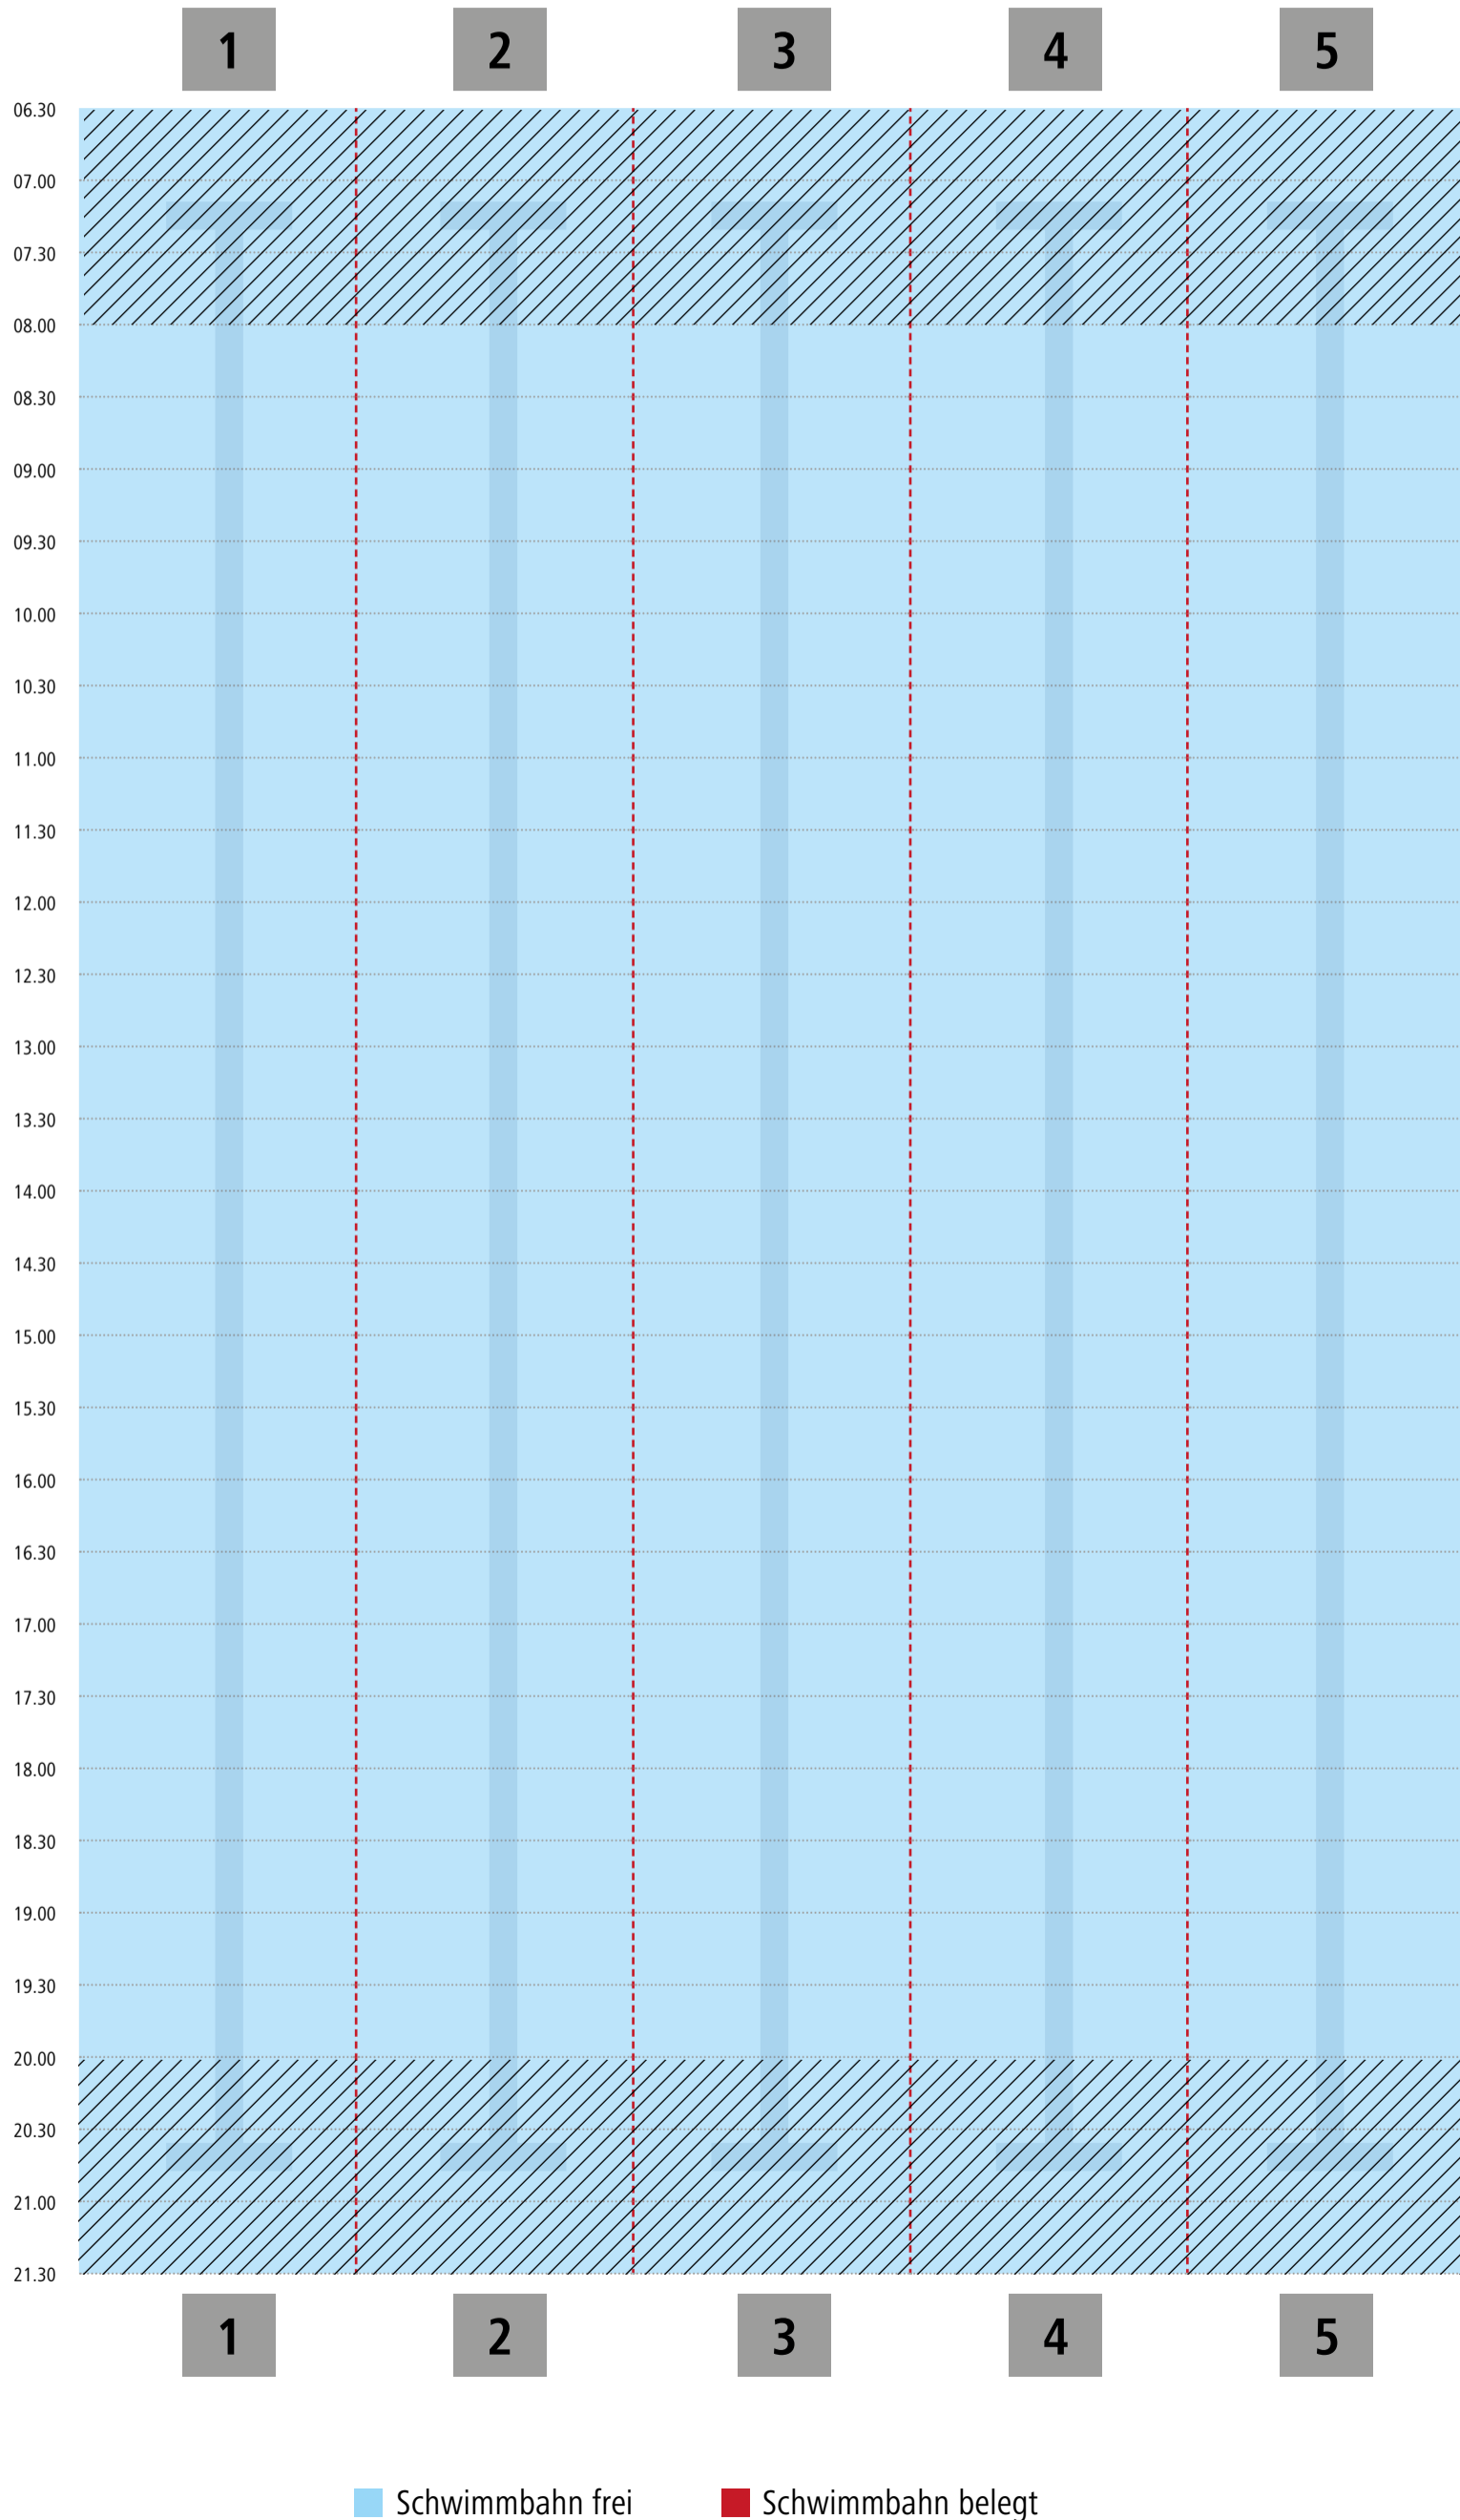

Bahnbelegungsplan | Dienstag, 02.08.22

blu sport | Lehrschwimmbecken

Hinweis: Bei voller Beckenbelegung ist der Zutritt für Nichtschwimmer untersagt.
Bitte berücksichtigen Sie folgende Planung beim Schwimmbadbesuch.

Bahnbelegungsplan | Mittwoch, 03.08.22

blu sport | Lehrschwimmbecken

Hinweis: Bei voller Beckenbelgung ist der Zutritt für Nichtschwimmer untersagt.
Bitte berücksichtigen Sie folgende Planung beim Schwimmbadbesuch.

Bahnbelegungsplan | Donnerstag, 04.08.

blu sport | Lehrschwimmbecken

Hinweis: Bei voller Beckenbelegung ist der Zutritt für Nichtschwimmer untersagt.
Bitte berücksichtigen Sie folgende Planung beim Schwimmbadbesuch.

Bahnbelegungsplan | Freitag, 05.08.

blu sport | Lehrschwimmbecken

Hinweis: Bei voller Beckenbelgung ist der Zutritt für Nichtschwimmer untersagt.
Bitte berücksichtigen Sie folgende Planung beim Schwimmbadbesuch.