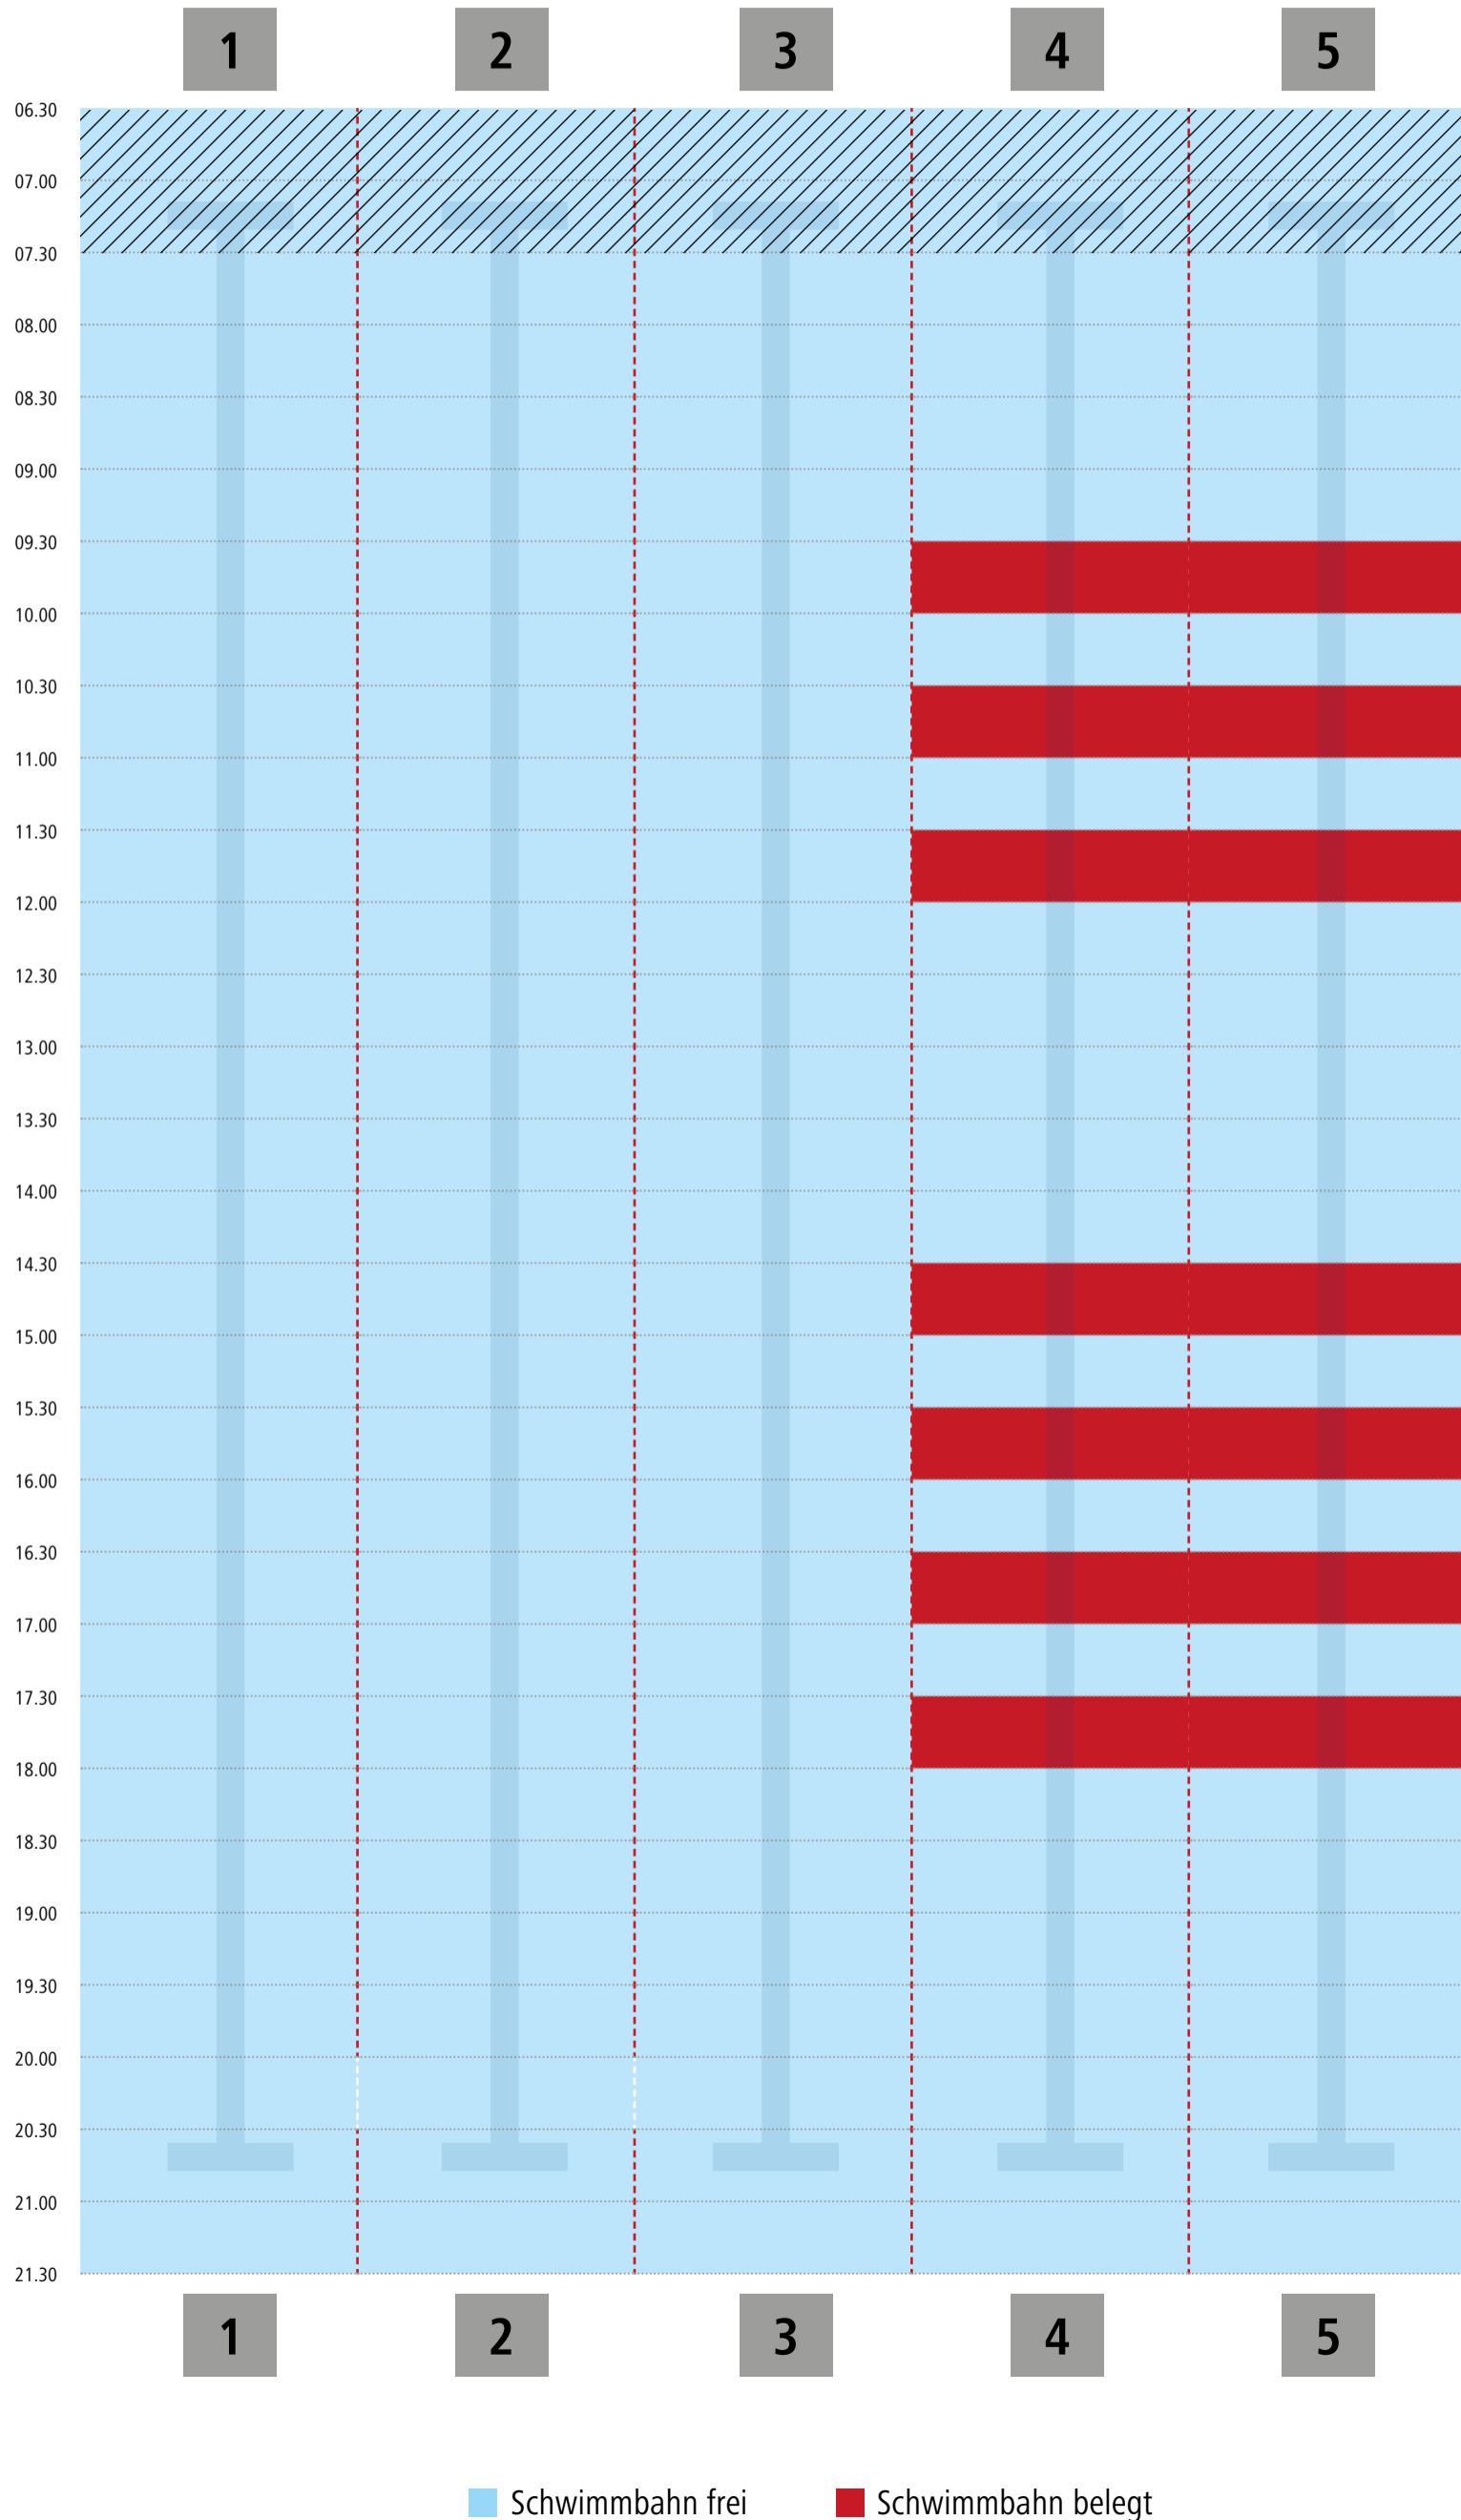

Bahnbelegungsplan | Dienstag, 02.08.22

blu sport | Lehrschwimmbecken

Hinweis: Bei voller Beckenbelegung ist der Zutritt für Nichtschwimmer untersagt.
Bitte berücksichtigen Sie folgende Planung beim Schwimmbadbesuch.

Bahnbelegungsplan | Mittwoch, 03.08.22

blu sport | Lehrschwimmbecken

Hinweis: Bei voller Beckenbelgung ist der Zutritt für Nichtschwimmer untersagt.
Bitte berücksichtigen Sie folgende Planung beim Schwimmbadbesuch.

Bahnbelegungsplan | Donnerstag, 04.08.

blu sport | Lehrschwimmbecken

Hinweis: Bei voller Beckenbelegung ist der Zutritt für Nichtschwimmer untersagt.
Bitte berücksichtigen Sie folgende Planung beim Schwimmbadbesuch.

Bahnbelegungsplan | Freitag, 05.08.

blu sport | Lehrschwimmbecken

Hinweis: Bei voller Beckenbelgung ist der Zutritt für Nichtschwimmer untersagt.
Bitte berücksichtigen Sie folgende Planung beim Schwimmbadbesuch.