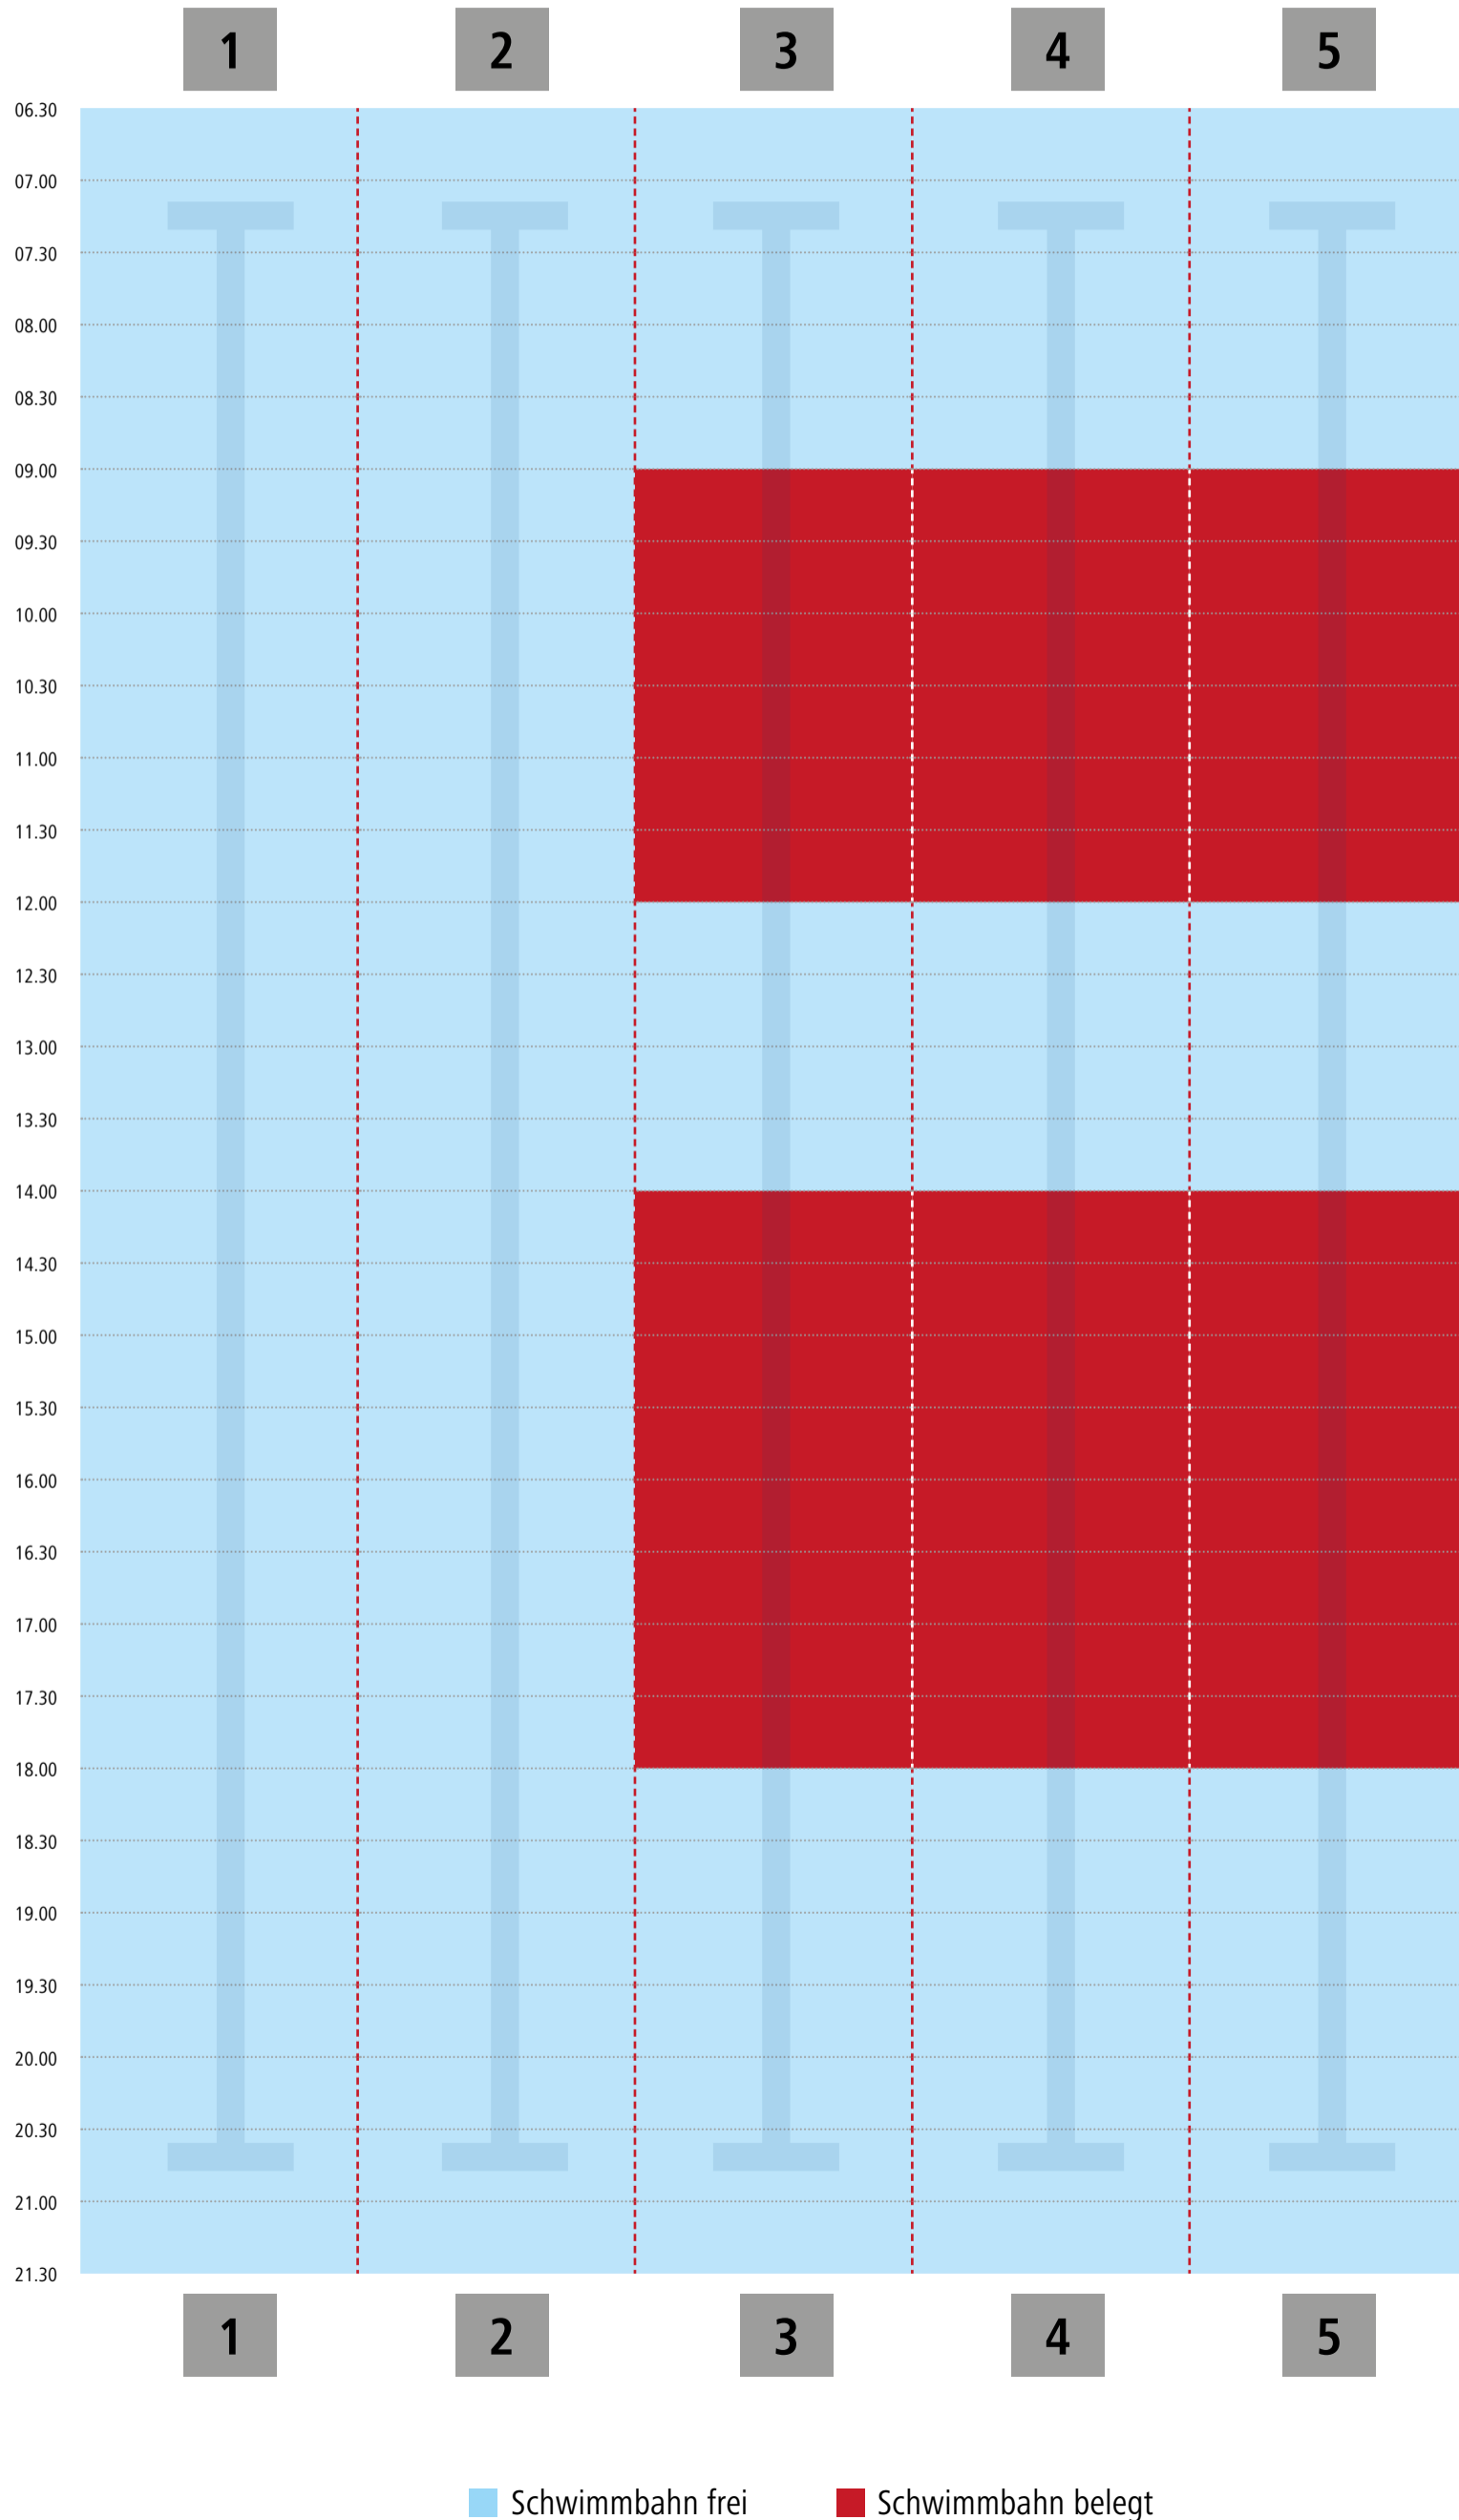

Bahnbelegungsplan | Montag, 01.08.22

blu sport | Lehrschwimmbecken

Hinweis: Bei voller Beckenbelgung ist der Zutritt für Nichtschwimmer untersagt.
Bitte berücksichtigen Sie folgende Planung beim Schwimmbadbesuch.

Bahnbelegungsplan | Dienstag, 02.08.22

blu sport | Lehrschwimmbecken

Hinweis: Bei voller Beckenbelegung ist der Zutritt für Nichtschwimmer untersagt.
Bitte berücksichtigen Sie folgende Planung beim Schwimmbadbesuch.

Bahnbelegungsplan | Mittwoch, 03.08.22

blu sport | Lehrschwimmbecken

Hinweis: Bei voller Beckenbelgung ist der Zutritt für Nichtschwimmer untersagt.
Bitte berücksichtigen Sie folgende Planung beim Schwimmbadbesuch.

Bahnbelegungsplan | Donnerstag, 04.08.

blu sport | Lehrschwimmbecken

Hinweis: Bei voller Beckenbelegung ist der Zutritt für Nichtschwimmer untersagt.
Bitte berücksichtigen Sie folgende Planung beim Schwimmbadbesuch.