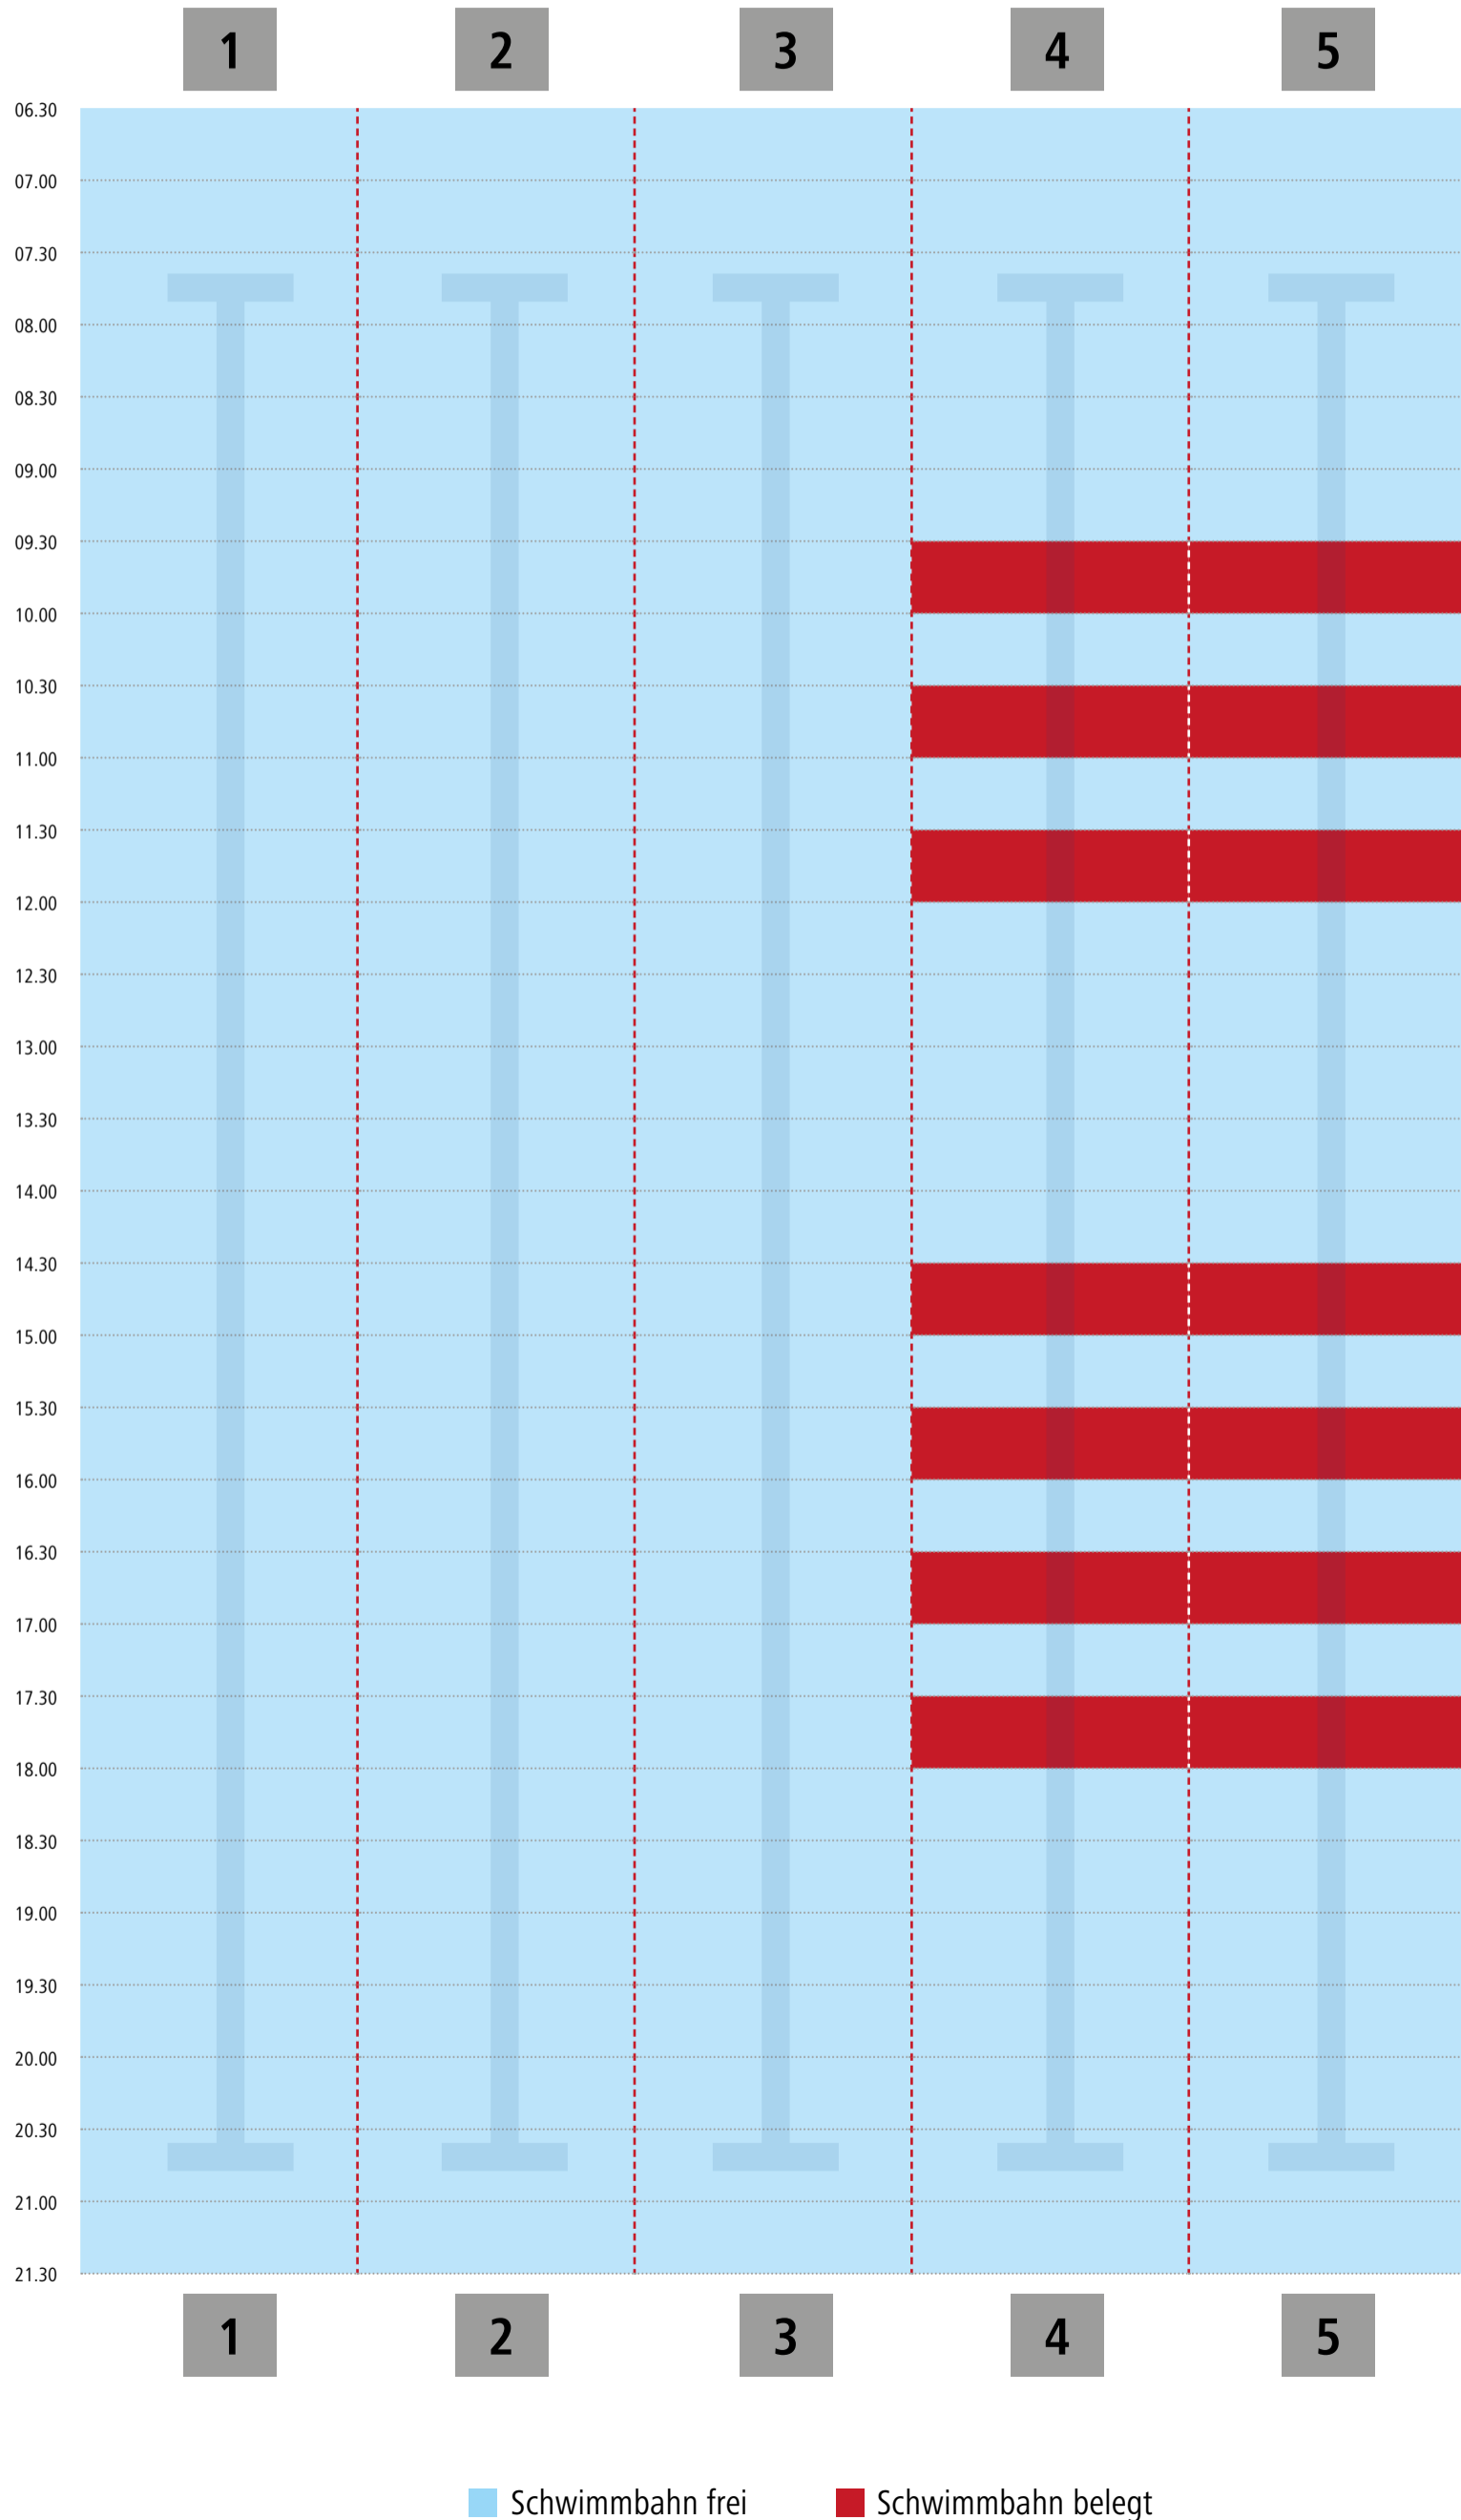

Bahnbelegungsplan | Freitag, 05.08.

blu sport | Lehrschwimmbecken

Hinweis: Bei voller Beckenbelgung ist der Zutritt für Nichtschwimmer untersagt.
Bitte berücksichtigen Sie folgende Planung beim Schwimmbadbesuch.

Bahnbelegungsplan | Montag, 08.08.22

blu sport | Lehrschwimmbecken

Hinweis: Bei voller Beckenbelegung ist der Zutritt für Nichtschwimmer untersagt.
Bitte berücksichtigen Sie folgende Planung beim Schwimmbadbesuch.

Bahnbelegungsplan | Dienstag, 09.08.22

blu sport | Lehrschwimmbecken

Hinweis: Bei voller Beckenbelgung ist der Zutritt für Nichtschwimmer untersagt.
Bitte berücksichtigen Sie folgende Planung beim Schwimmbadbesuch.

Bahnbelegungsplan | Mittwoch, 10.08.22

blu sport | Lehrschwimmbecken

Hinweis: Bei voller Beckenbelgung ist der Zutritt für Nichtschwimmer untersagt.
Bitte berücksichtigen Sie folgende Planung beim Schwimmbadbesuch.