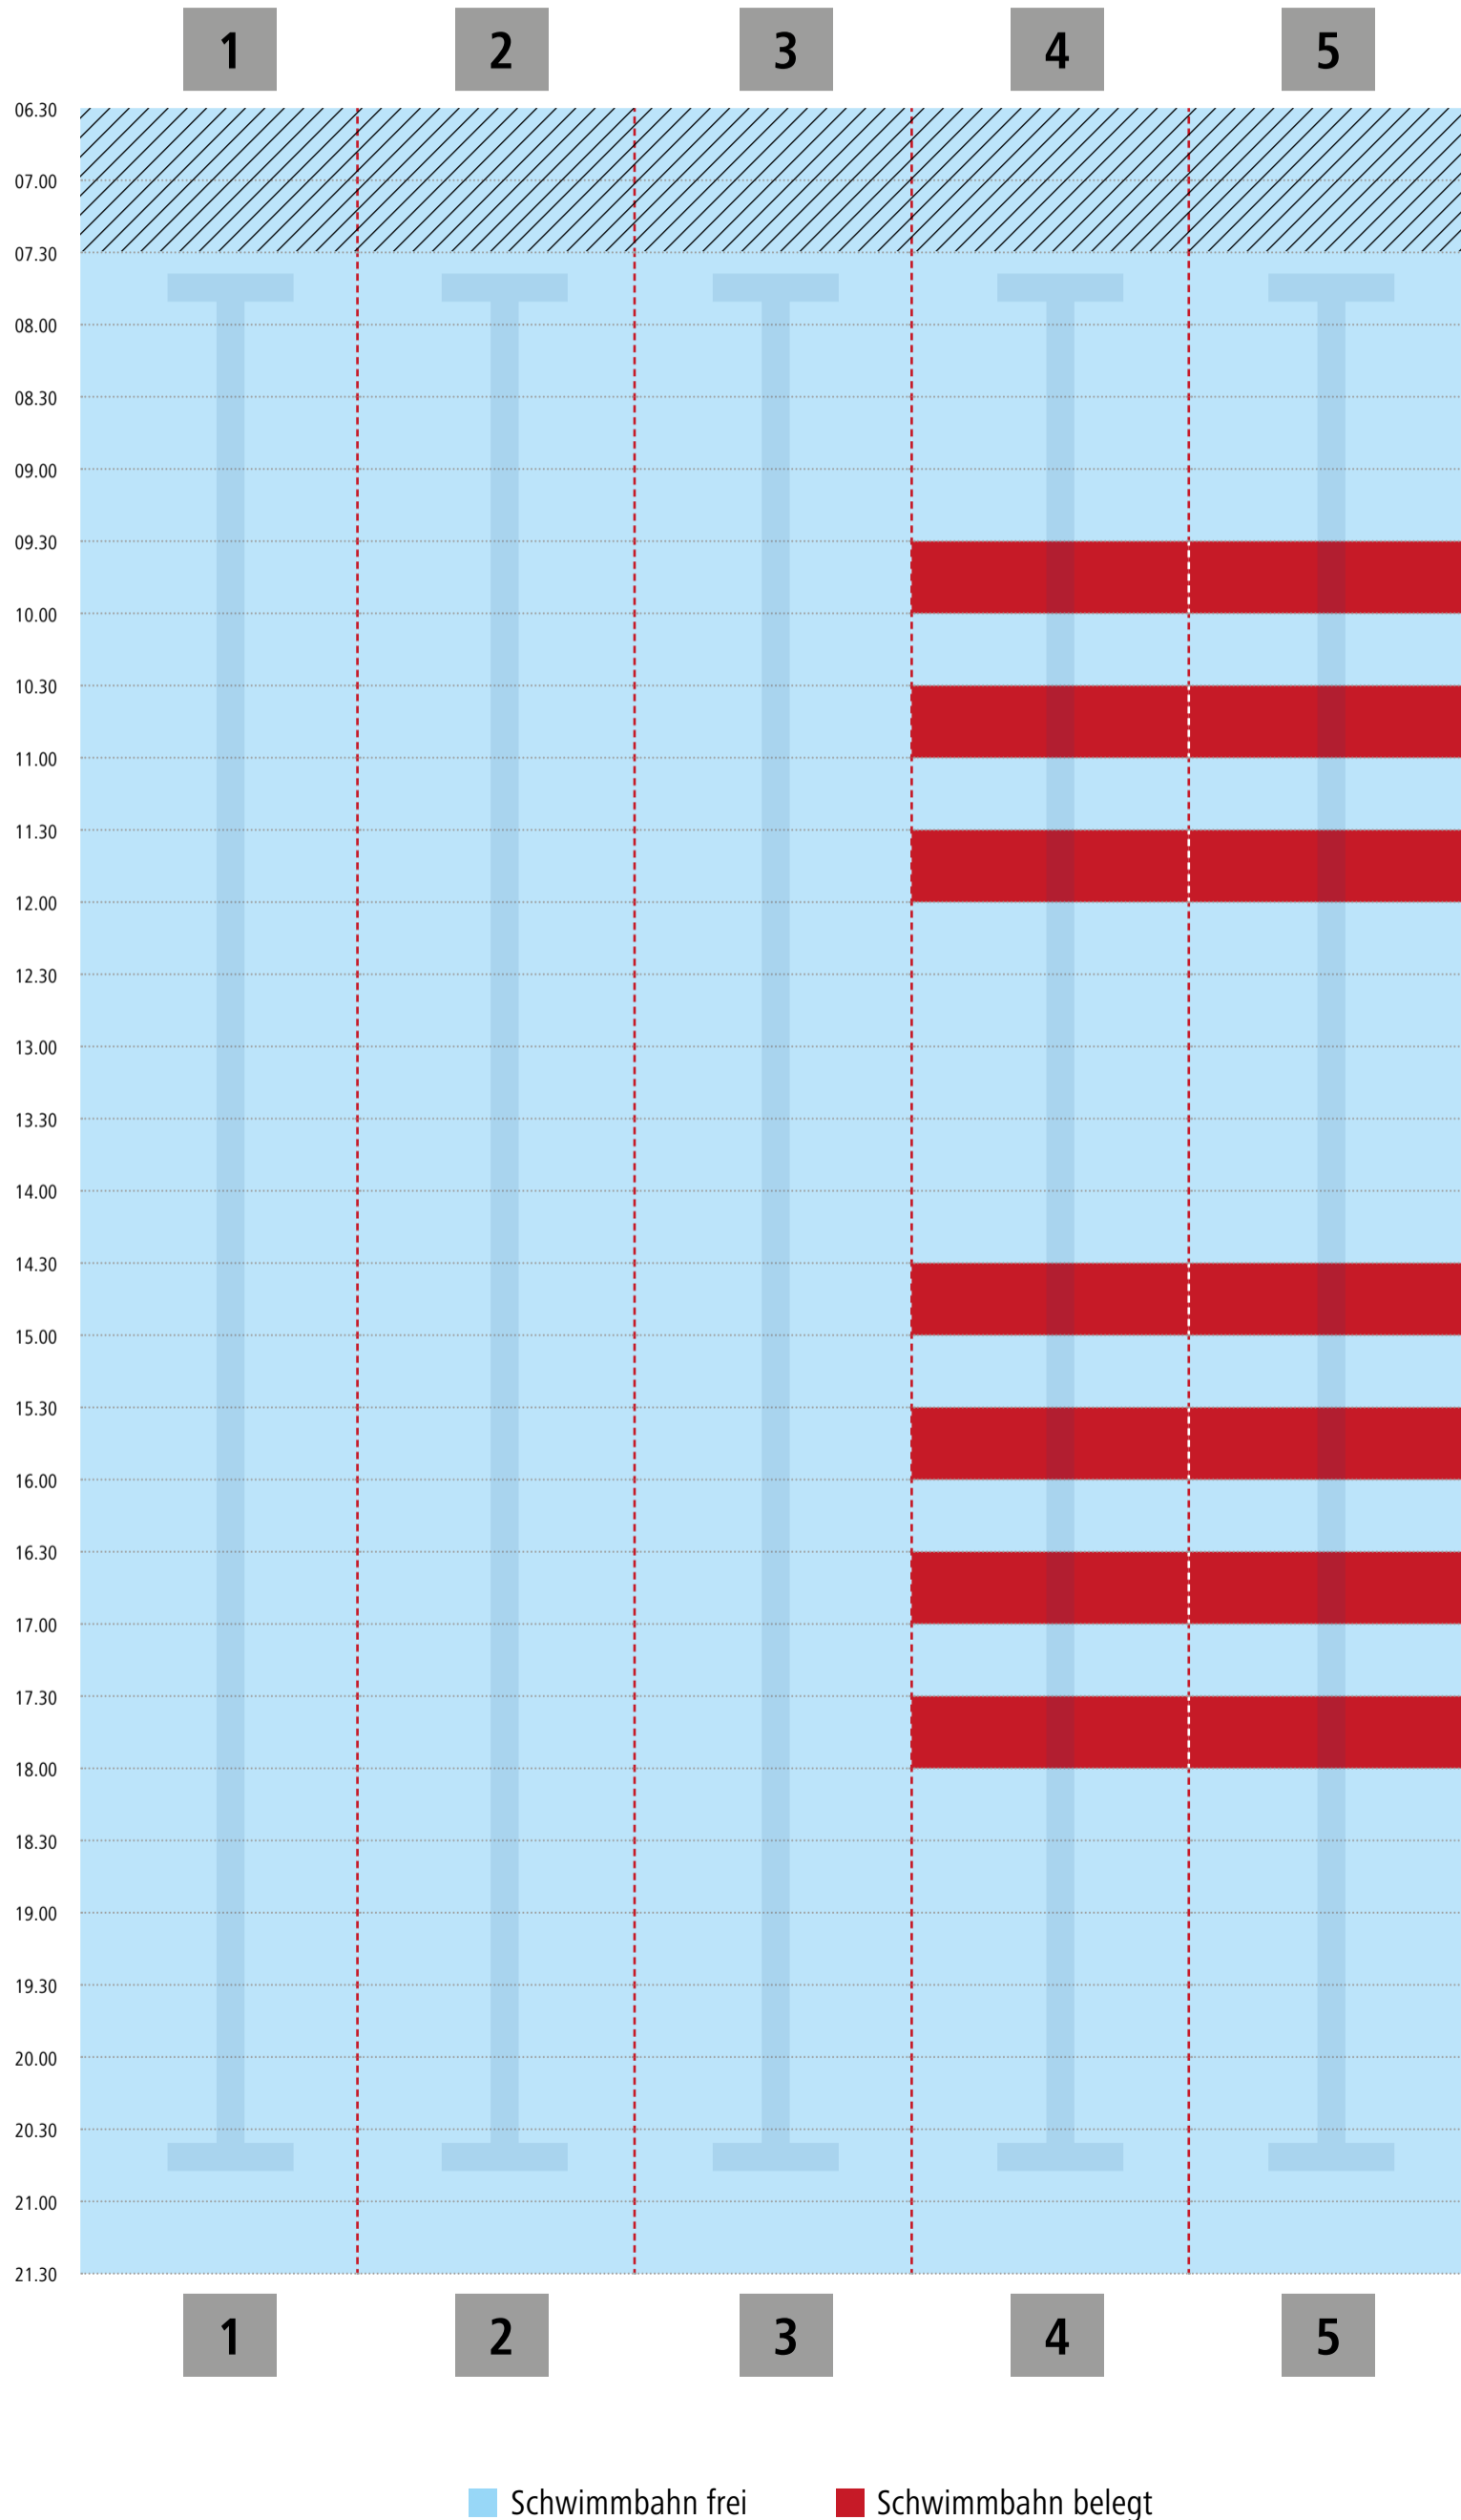

Bahnbelegungsplan | Freitag, 05.08.

blu sport | Lehrschwimmbecken

Hinweis: Bei voller Beckenbelgung ist der Zutritt für Nichtschwimmer untersagt.
Bitte berücksichtigen Sie folgende Planung beim Schwimmbadbesuch.

Bahnbelegungsplan | Dienstag, 16.08.22

blu sport | Lehrschwimmbecken

Hinweis: Bei voller Beckenbelgung ist der Zutritt für Nichtschwimmer untersagt.
Bitte berücksichtigen Sie folgende Planung beim Schwimmbadbesuch.

Bahnbelegungsplan | Mittwoch, 17.08.22

blu sport | Lehrschwimmbecken

Hinweis: Bei voller Beckenbelegung ist der Zutritt für Nichtschwimmer untersagt.
Bitte berücksichtigen Sie folgende Planung beim Schwimmbadbesuch.

Bahnbelegungsplan | Donnerstag, 18.08.

blu sport | Lehrschwimmbecken

Hinweis: Bei voller Beckenbelegung ist der Zutritt für Nichtschwimmer untersagt.
Bitte berücksichtigen Sie folgende Planung beim Schwimmbadbesuch.