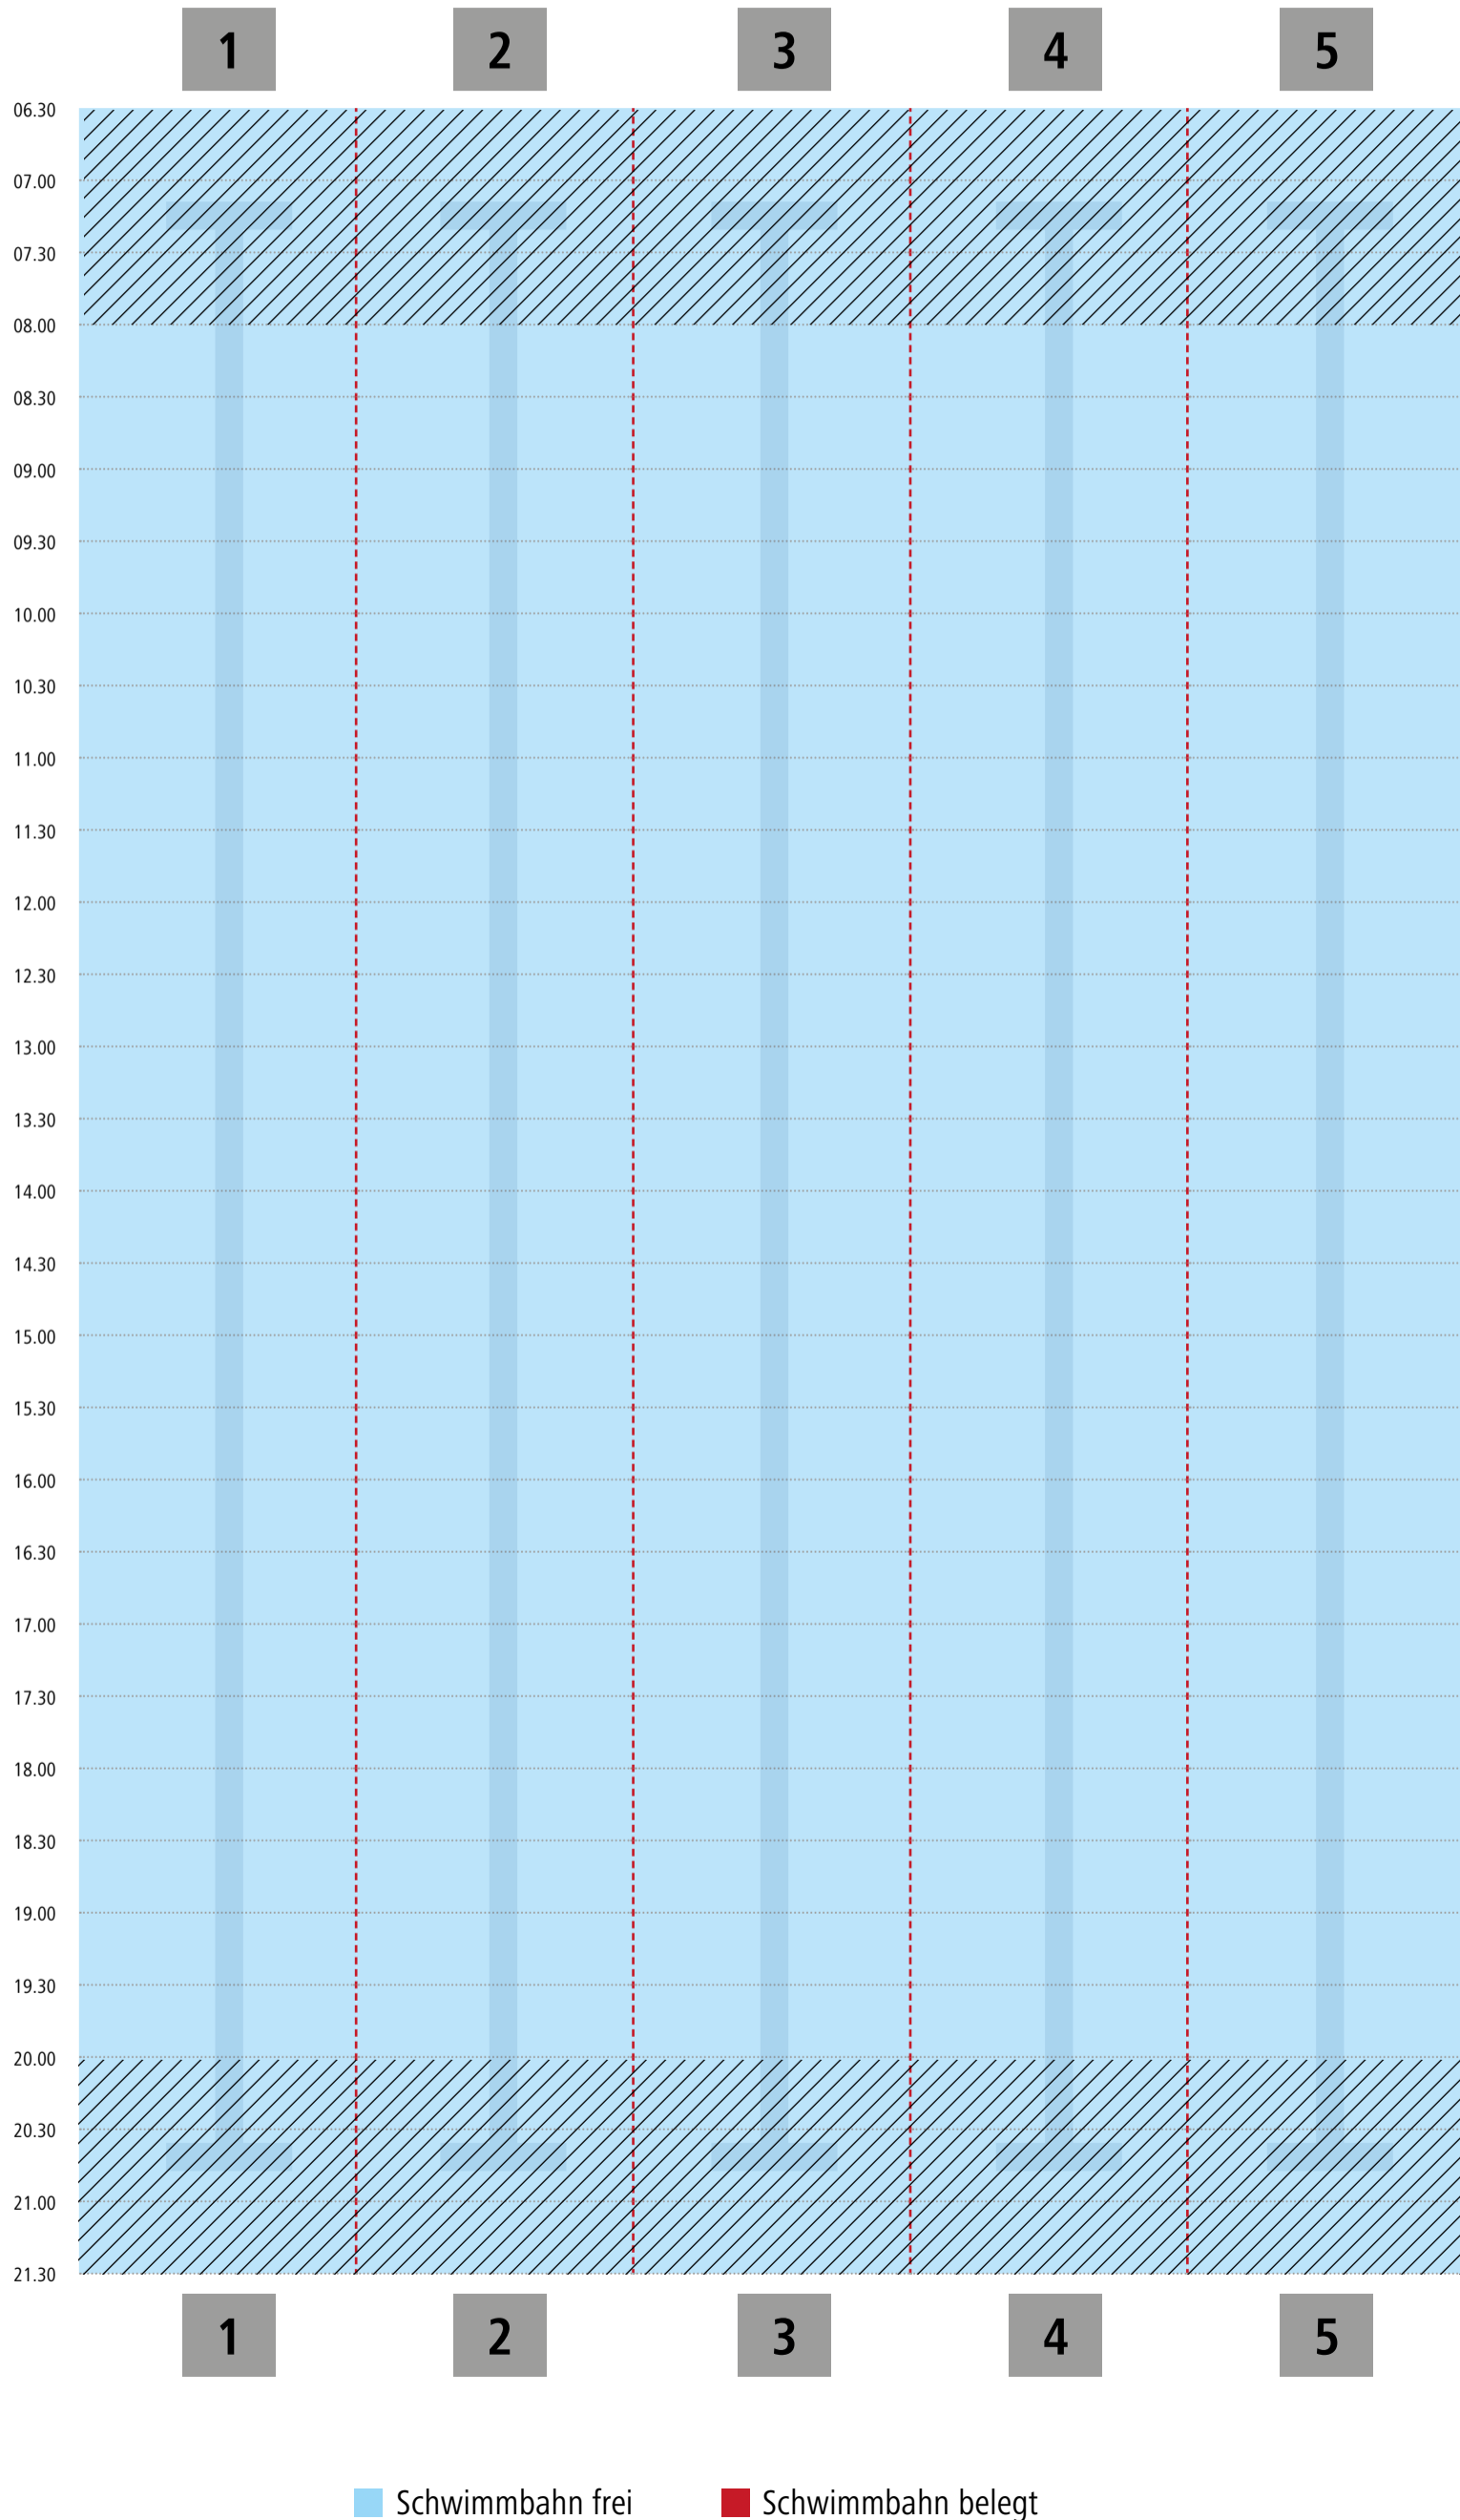

Bahnbelegungsplan | Mittwoch, 10.08.22

blu sport | Lehrschwimmbecken

Hinweis: Bei voller Beckenbelgung ist der Zutritt für Nichtschwimmer untersagt.
Bitte berücksichtigen Sie folgende Planung beim Schwimmbadbesuch.

Bahnbelegungsplan | Donnerstag, 11.08.

blu sport | Lehrschwimmbecken

Hinweis: Bei voller Beckenbelegung ist der Zutritt für Nichtschwimmer untersagt.
Bitte berücksichtigen Sie folgende Planung beim Schwimmbadbesuch.

Bahnbelegungsplan | Freitag, 12.08.22

blu sport | Lehrschwimmbecken

Hinweis: Bei voller Beckenbelgung ist der Zutritt für Nichtschwimmer untersagt.
Bitte berücksichtigen Sie folgende Planung beim Schwimmbadbesuch.