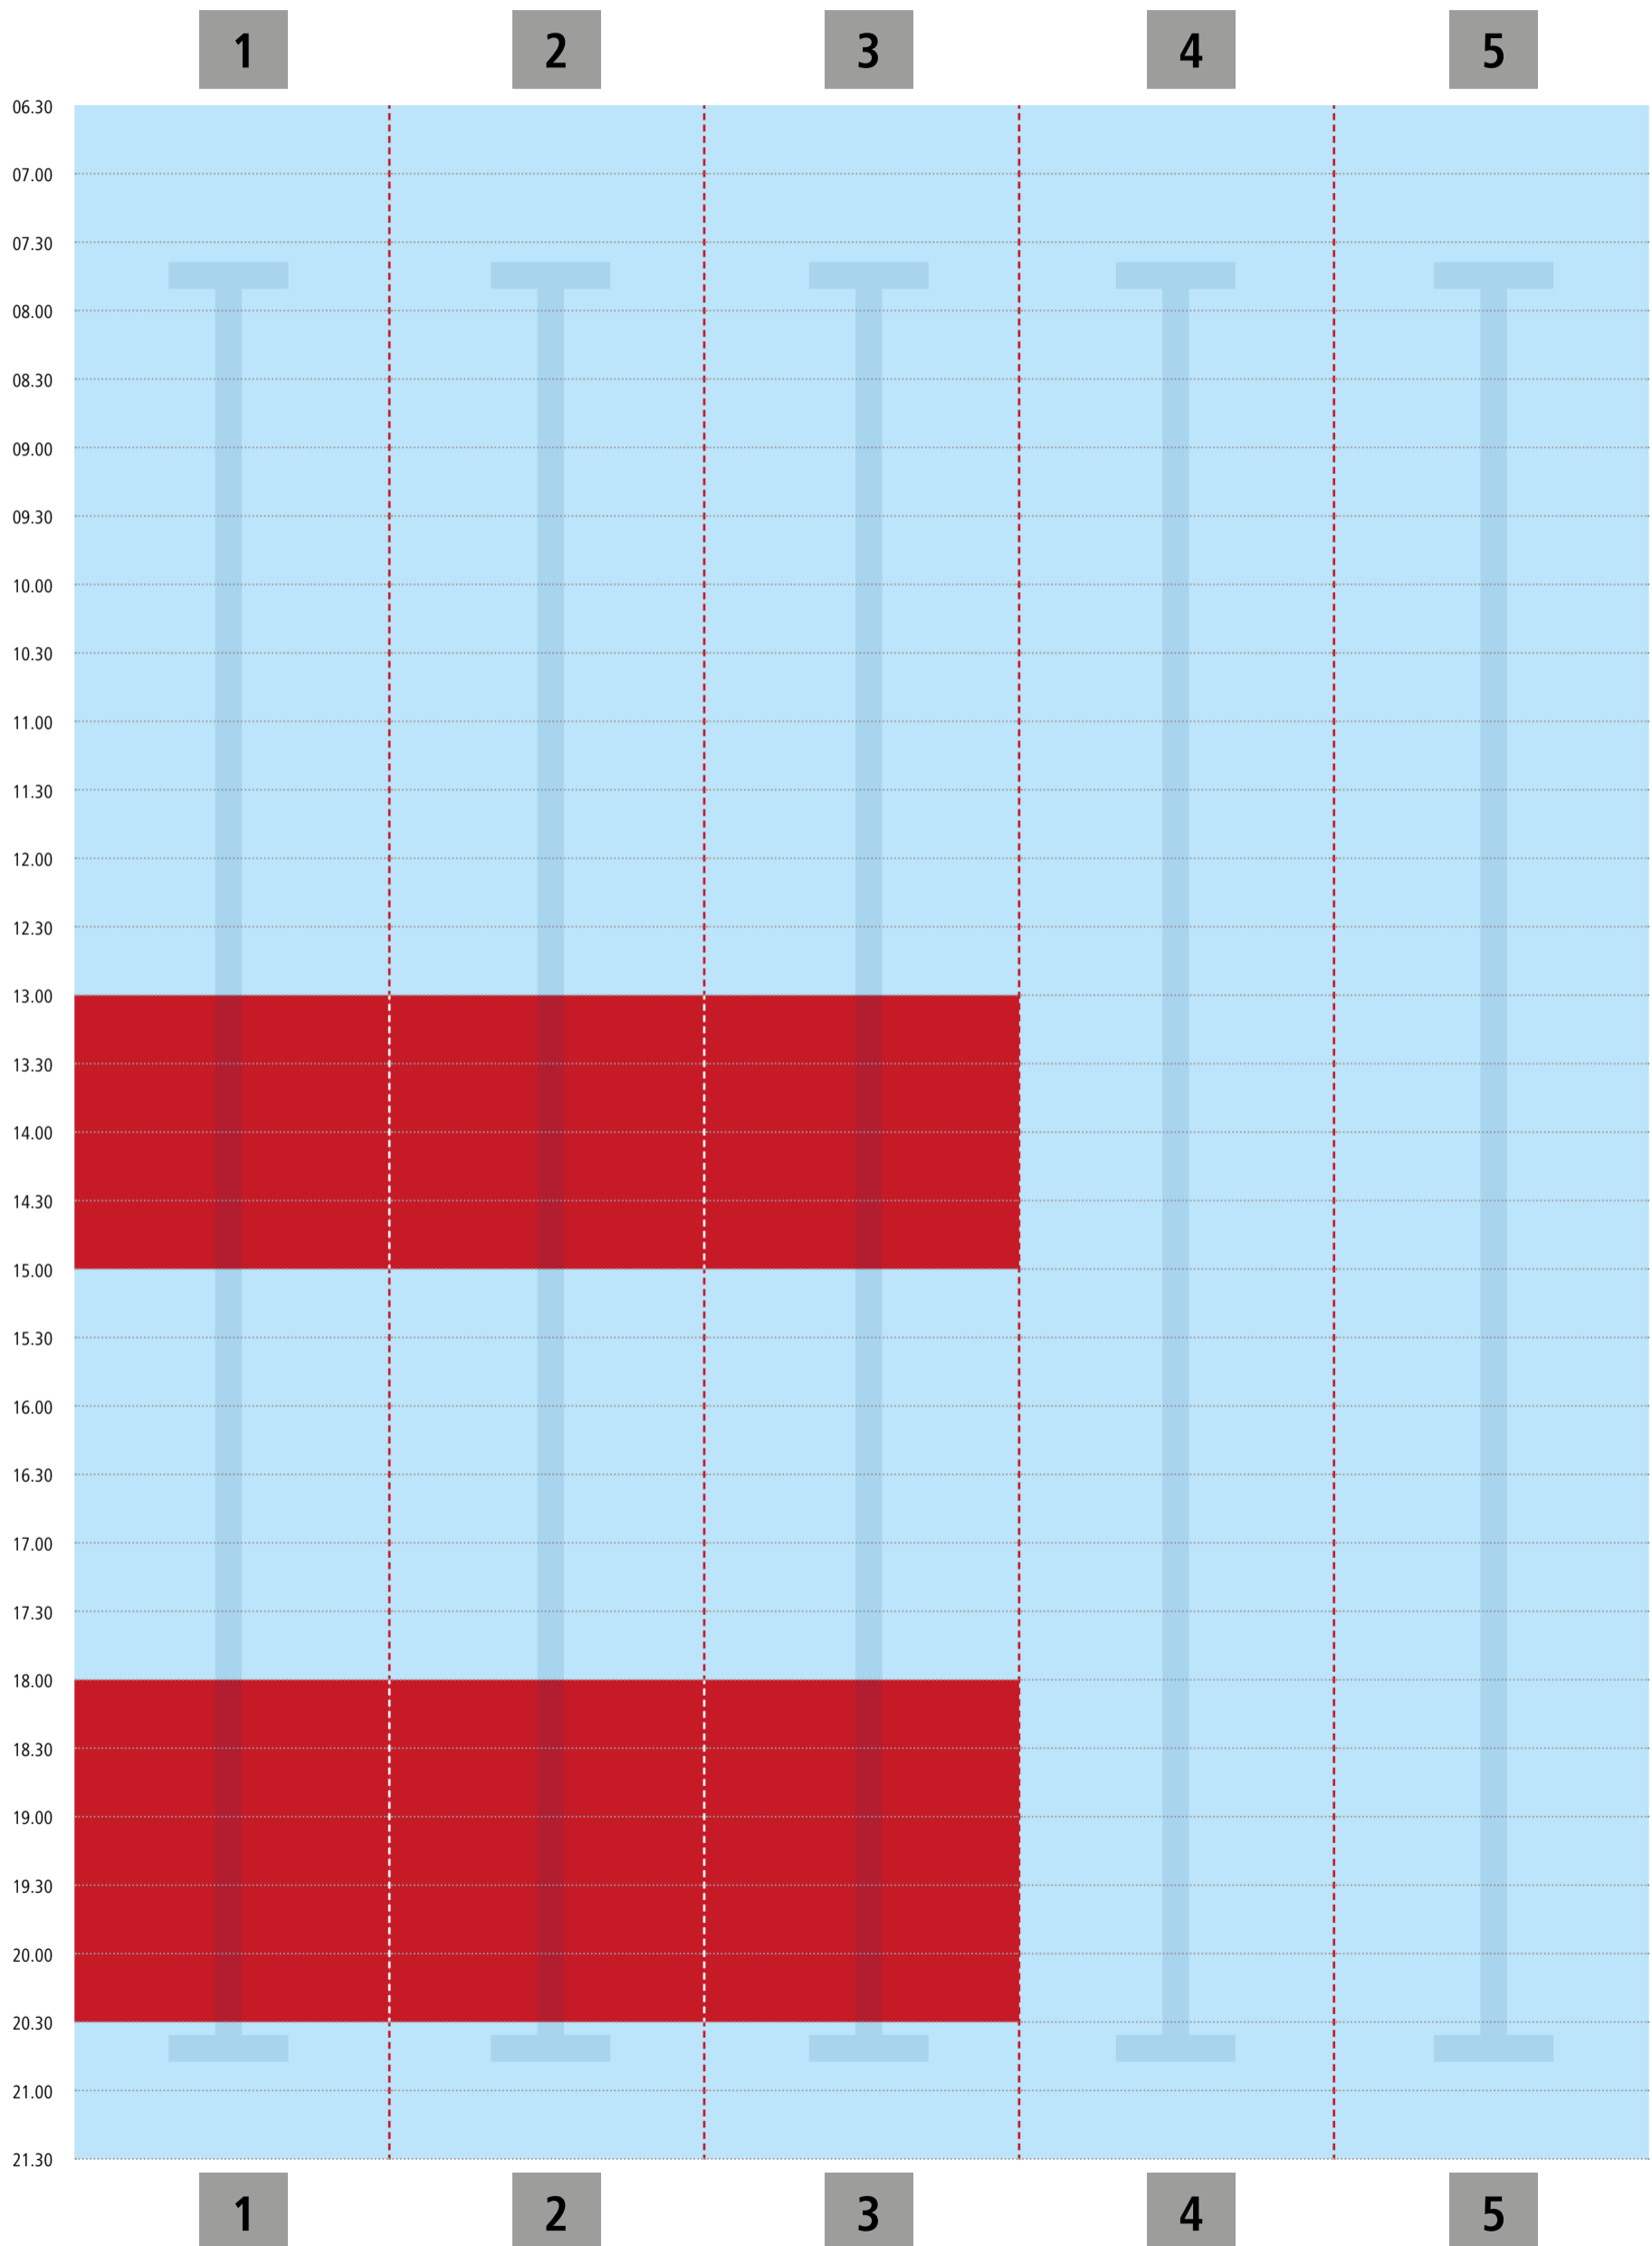

Bahnbelegungsplan | Montag 15.04.

blu sport | Lehrschwimmbecken

Bäder
STADTWERKE
POTSDAM

■ Schwimmbahn frei

■ Schwimmbahn belegt

Bahnbelegungsplan | Dienstag 16.04.

blu sport | Lehrschwimmbecken

Bäder
STADTWERKE
POTSDAM

■ Schwimmbahn frei

■ Schwimmbahn belegt

Bahnbelegungsplan | Mittwoch 17.04.

blu sport | Lehrschwimmbecken

Bahnbelegungsplan | Donnerstag 18.04.

blu sport | Lehrschwimmbecken

Bäder
STADTWERKE
POTSDAM

■ Schwimmbahn frei ■ Schwimmbahn belegt

Bahnbelegungsplan

19.–22.04. Karfreitag bis Ostermontag
blu sport | Lehrschwimmbecken

■ Schwimmbahn frei ■ Schwimmbahn belegt

Bahnbelegungsplan | Dienstag 23.04.

blu sport | Lehrschwimmbecken

Bäder
STADTWERKE
POTSDAM

Bahnbelegungsplan | Mittwoch 24.04.

blu sport | Lehrschwimmbecken

Bäder
STADTWERKE
POTSDAM

■ Schwimmbahn frei ■ Schwimmbahn belegt

Bahnbelegungsplan | Donnerstag 25.04.

blu sport | Lehrschwimmbecken

Bäder
STADTWERKE
POTSDAM