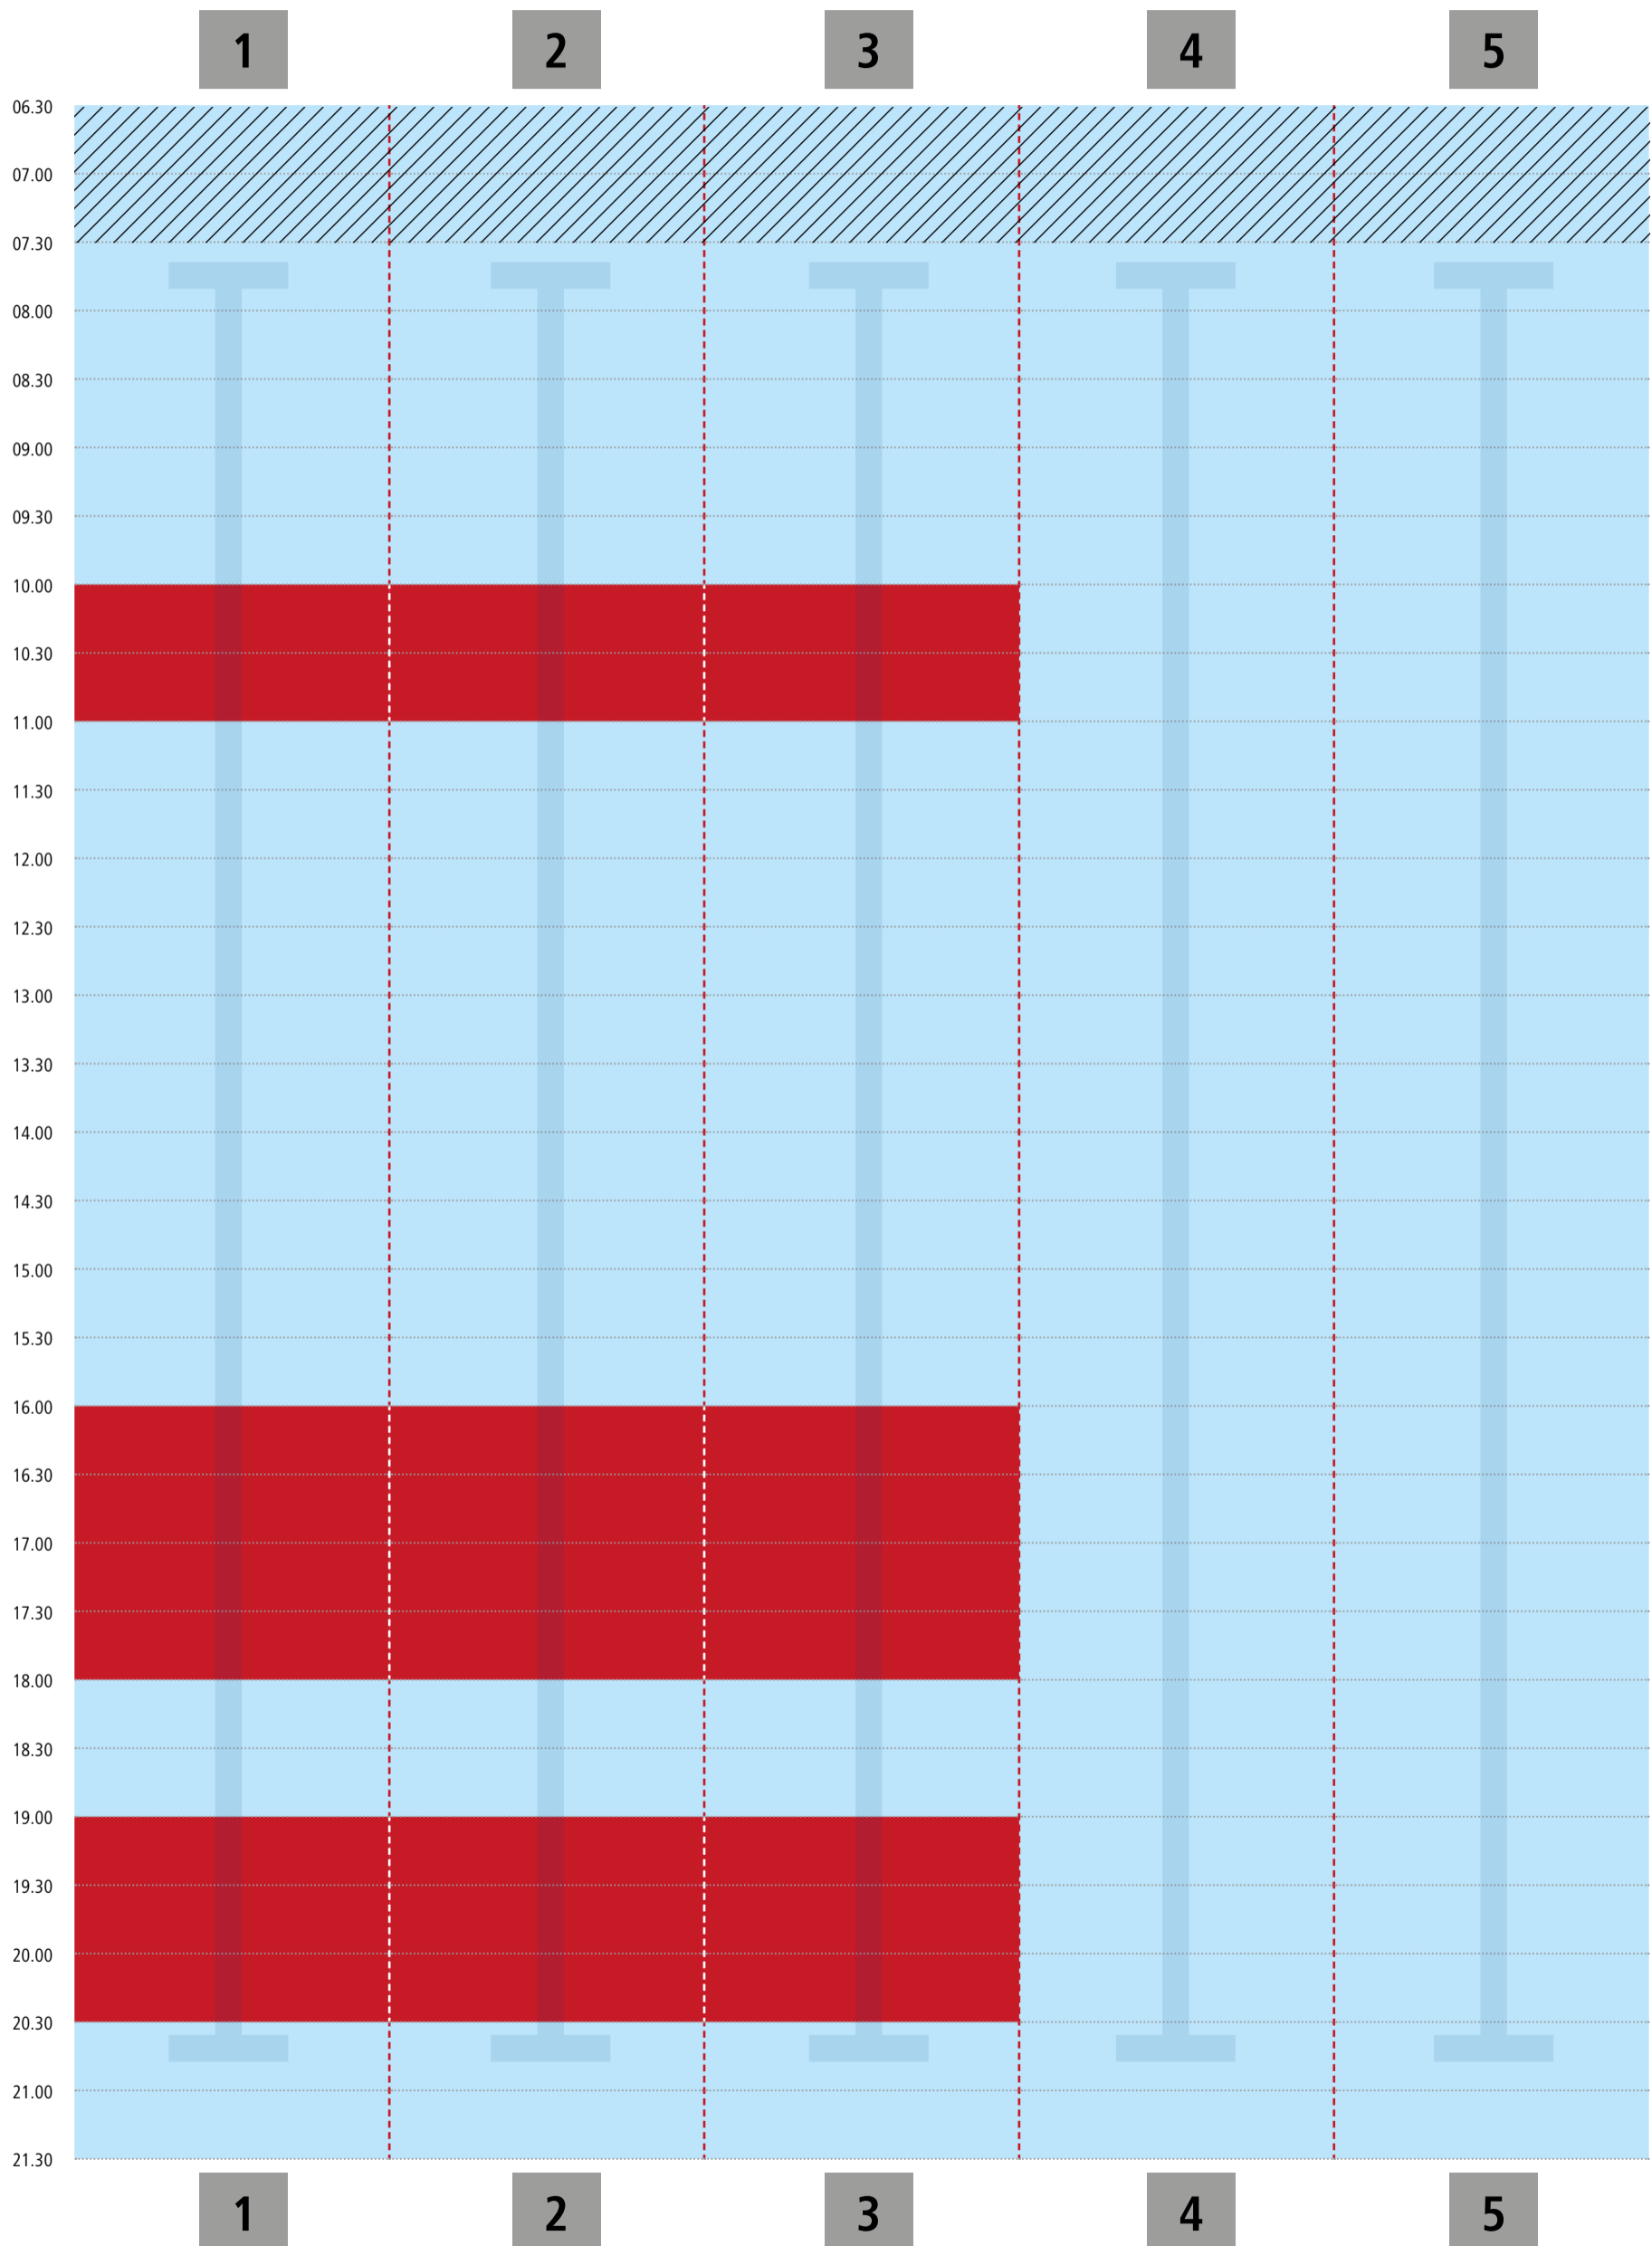

Bahnbelegungsplan | Montag 15.04.

blu sport | Lehrschwimmbecken

Bäder
STADTWERKE
POTSDAM

■ Schwimmbahn frei

■ Schwimmbahn belegt

Bahnbelegungsplan | Dienstag 16.04.

blu sport | Lehrschwimmbecken

Bäder
STADTWERKE
POTSDAM

■ Schwimmbahn frei

■ Schwimmbahn belegt

Bahnbelegungsplan | Mittwoch 17.04.

blu sport | Lehrschwimmbecken

Bahnbelegungsplan | Donnerstag 18.04.

blu sport | Lehrschwimmbecken

Bäder
STADTWERKE
POTSDAM

■ Schwimmbahn frei ■ Schwimmbahn belegt

Bahnbelegungsplan

19.–22.04. Karfreitag bis Ostermontag
blu sport | Lehrschwimmbecken

■ Schwimmbahn frei ■ Schwimmbahn belegt

Bahnbelegungsplan | Dienstag 23.04.

blu sport | Lehrschwimmbecken

Bäder
STADTWERKE
POTSDAM

Bahnbelegungsplan | Mittwoch 24.04.

blu sport | Lehrschwimmbecken

Bäder
STADTWERKE
POTSDAM

■ Schwimmbahn frei ■ Schwimmbahn belegt

Bahnbelegungsplan | Donnerstag 25.04.

blu sport | Lehrschwimmbecken

Bäder
STADTWERKE
POTSDAM