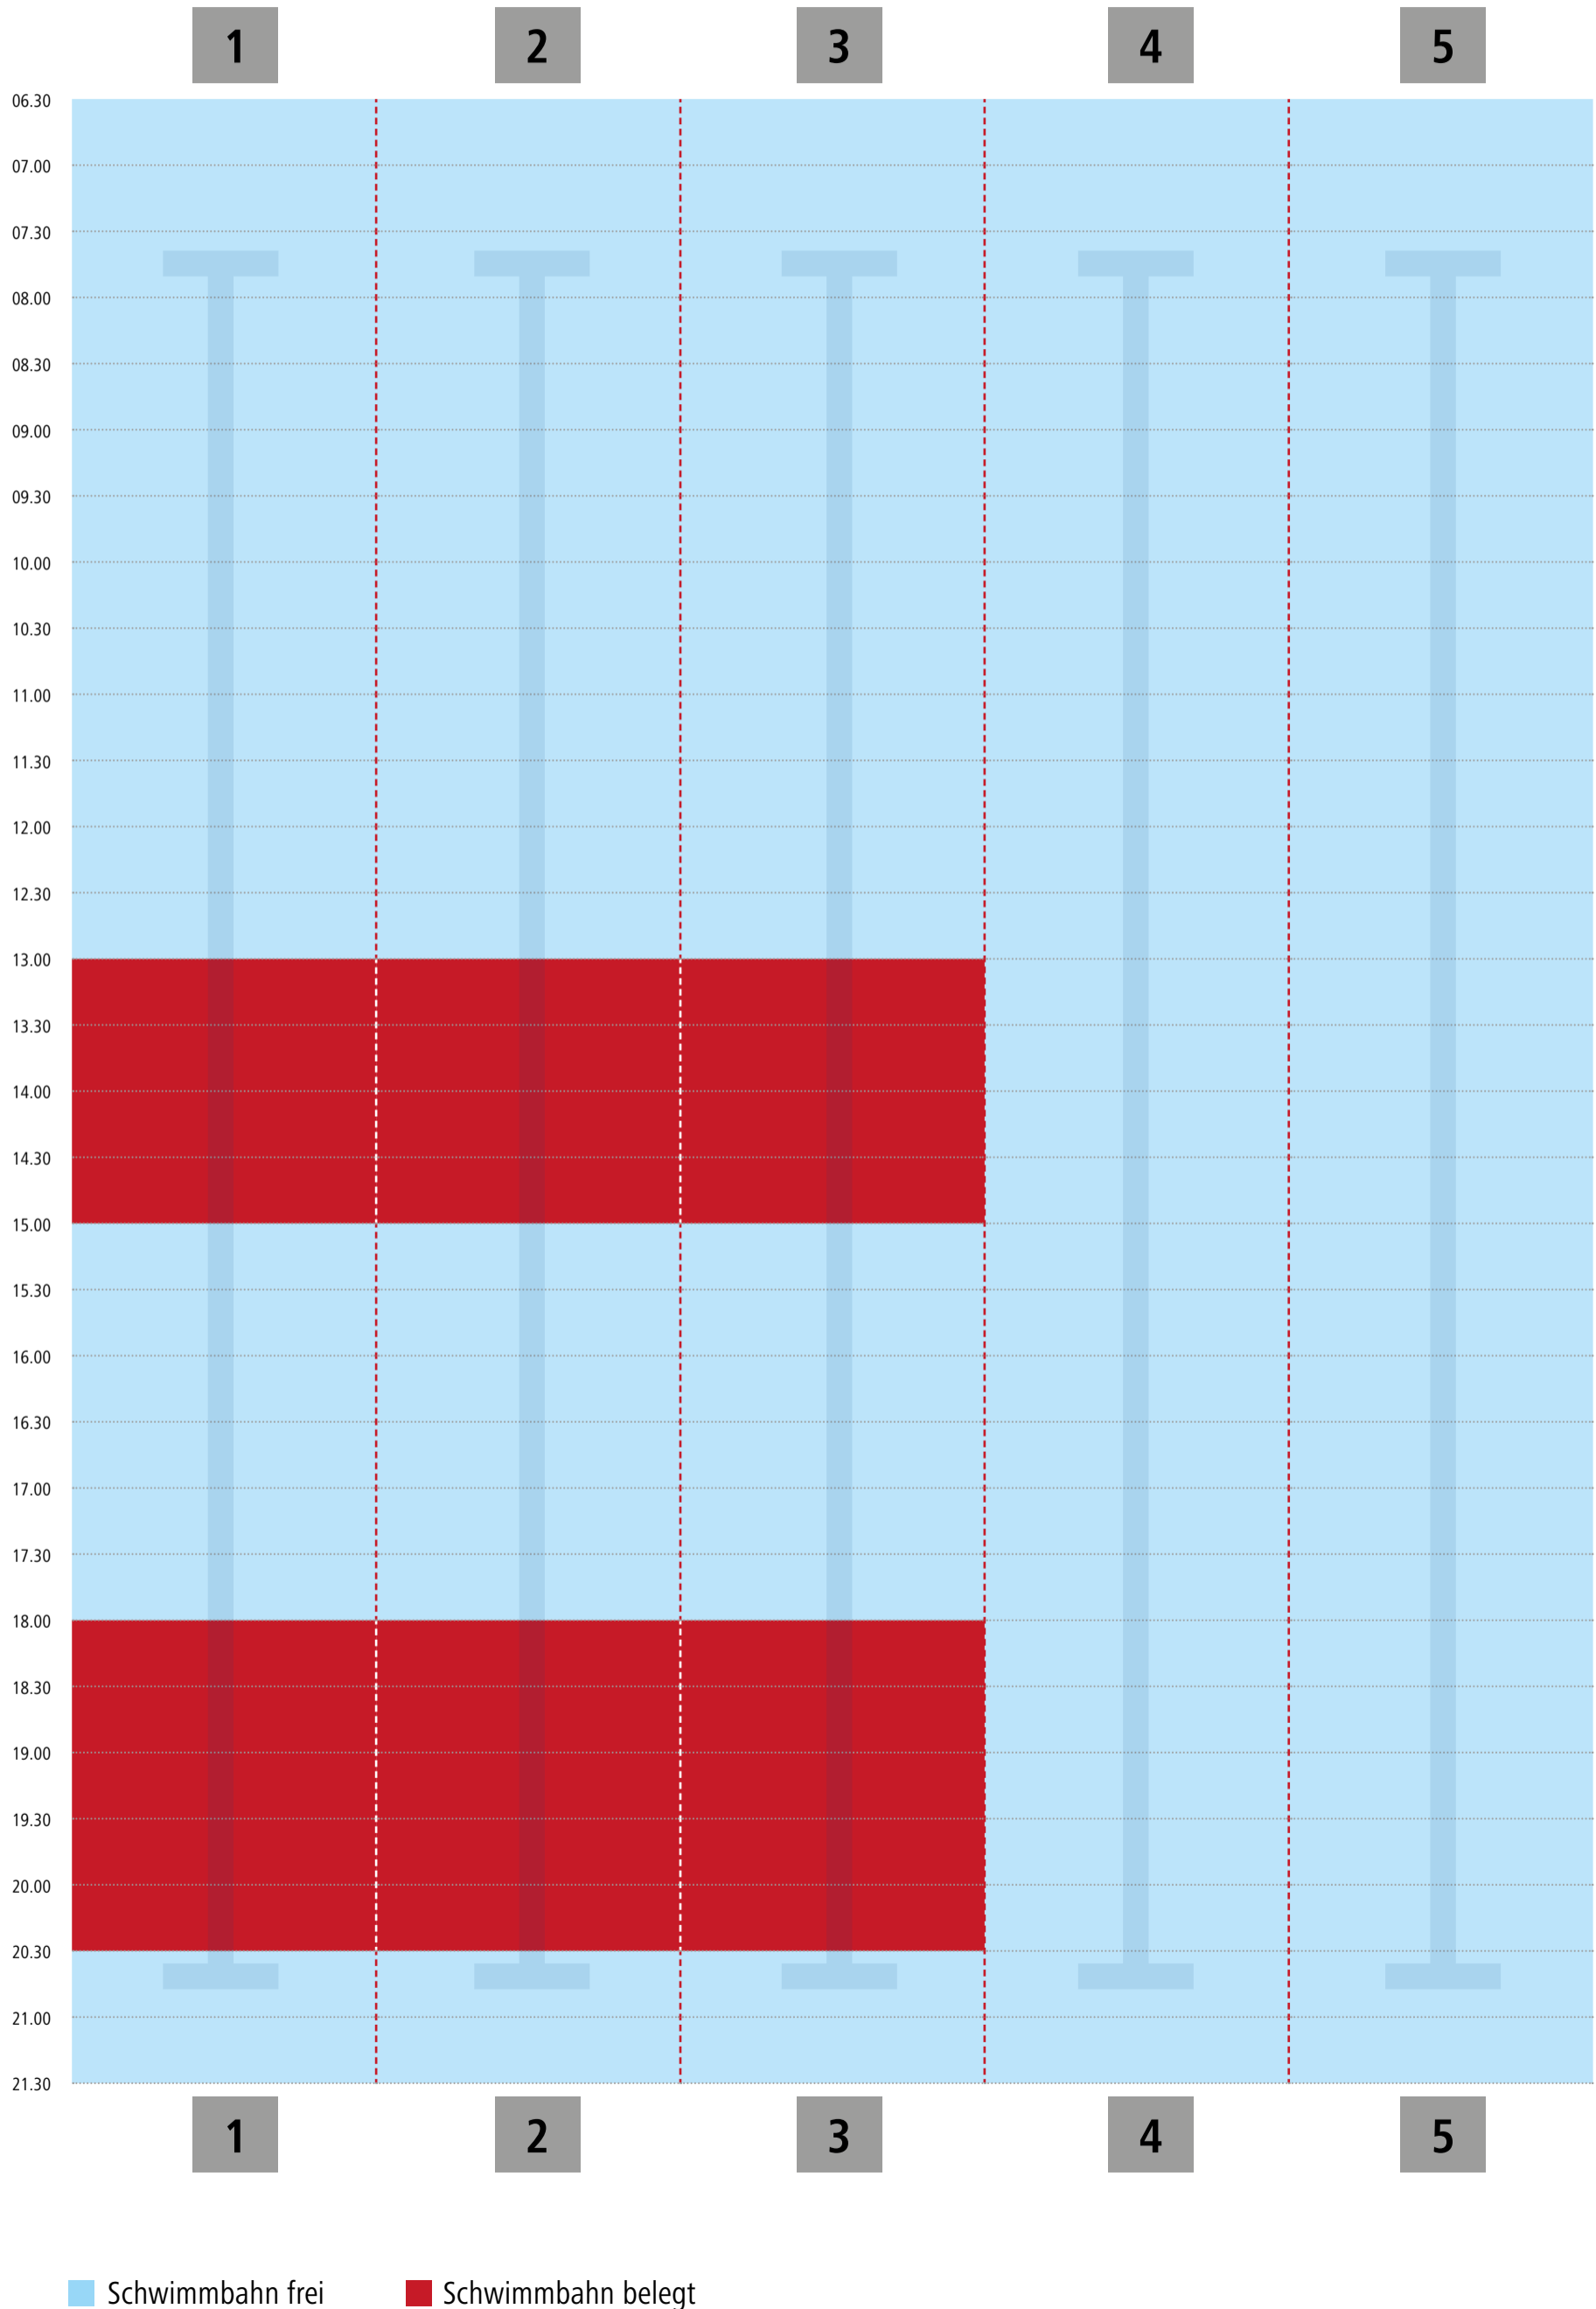

Bahnbelegungsplan | Montag 15.04.

blu sport | Lehrschwimmbecken

Bäder
STADTWERKE
POTSDAM

■ Schwimmbahn frei

■ Schwimmbahn belegt

Bahnbelegungsplan | Dienstag 16.04.

blu sport | Lehrschwimmbecken

Bäder
STADTWERKE
POTSDAM

■ Schwimmbahn frei

■ Schwimmbahn belegt

Bahnbelegungsplan | Mittwoch 17.04.

blu sport | Lehrschwimmbecken

Bahnbelegungsplan | Donnerstag 18.04.

blu sport | Lehrschwimmbecken

Bäder
STADTWERKE
POTSDAM

■ Schwimmbahn frei ■ Schwimmbahn belegt

Bahnbelegungsplan

19.–22.04. Karfreitag bis Ostermontag
blu sport | Lehrschwimmbecken

■ Schwimmbahn frei ■ Schwimmbahn belegt

Bahnbelegungsplan | Dienstag 23.04.

blu sport | Lehrschwimmbecken

Bäder
STADTWERKE
POTSDAM

Bahnbelegungsplan | Mittwoch 24.04.

blu sport | Lehrschwimmbecken

Bäder
STADTWERKE
POTSDAM

■ Schwimmbahn frei ■ Schwimmbahn belegt

Bahnbelegungsplan | Donnerstag 25.04.

blu sport | Lehrschwimmbecken

Bäder
STADTWERKE
POTSDAM