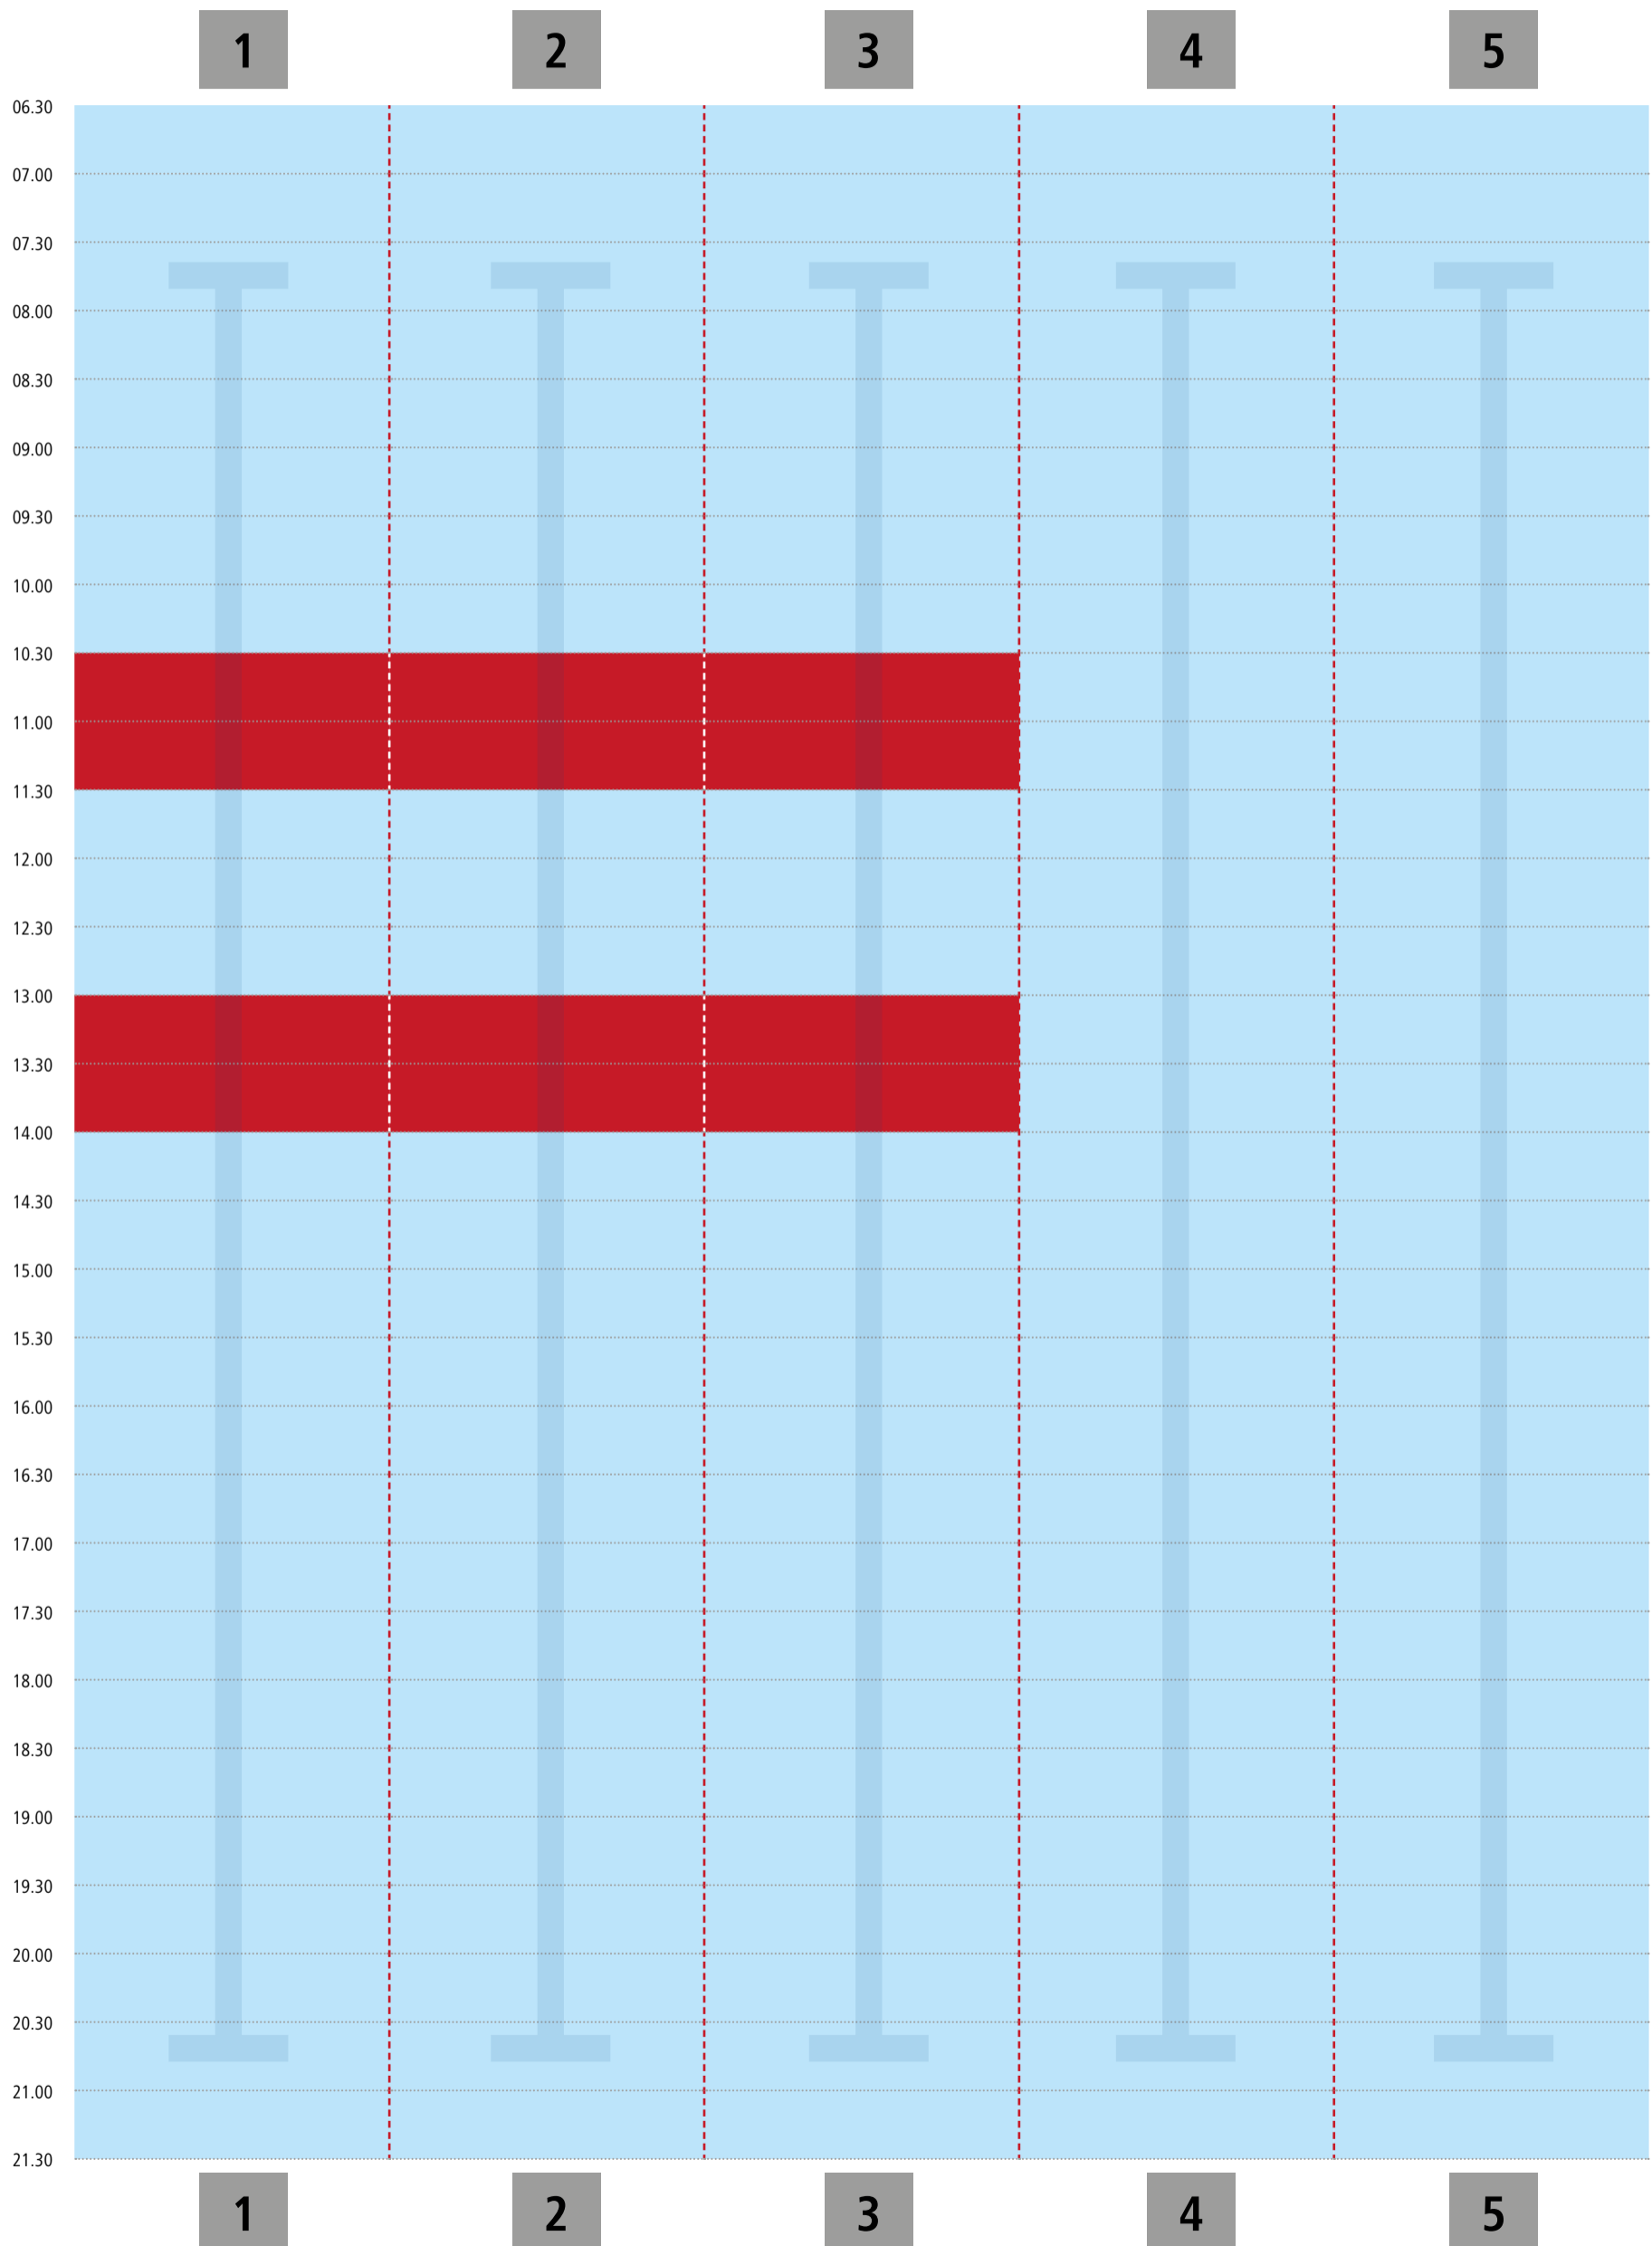

Bahnbelegungsplan | Montag 15.04.

blu sport | Lehrschwimmbecken

Bäder
STADTWERKE
POTSDAM

■ Schwimmbahn frei

■ Schwimmbahn belegt

Bahnbelegungsplan | Dienstag 16.04.

blu sport | Lehrschwimmbecken

Bäder
STADTWERKE
POTSDAM

■ Schwimmbahn frei

■ Schwimmbahn belegt

Bahnbelegungsplan | Mittwoch 17.04.

blu sport | Lehrschwimmbecken

Bahnbelegungsplan | Donnerstag 18.04.

blu sport | Lehrschwimmbecken

Bäder
STADTWERKE
POTSDAM

■ Schwimmbahn frei ■ Schwimmbahn belegt

Bahnbelegungsplan

19.–22.04. Karfreitag bis Ostermontag
blu sport | Lehrschwimmbecken

■ Schwimmbahn frei ■ Schwimmbahn belegt

Bahnbelegungsplan | Dienstag 23.04.

blu sport | Lehrschwimmbecken

Bäder
STADTWERKE
POTSDAM

Bahnbelegungsplan | Mittwoch 24.04.

blu sport | Lehrschwimmbecken

Bäder
STADTWERKE
POTSDAM

■ Schwimmbahn frei ■ Schwimmbahn belegt

Bahnbelegungsplan | Donnerstag 25.04.

blu sport | Lehrschwimmbecken

Bäder
STADTWERKE
POTSDAM