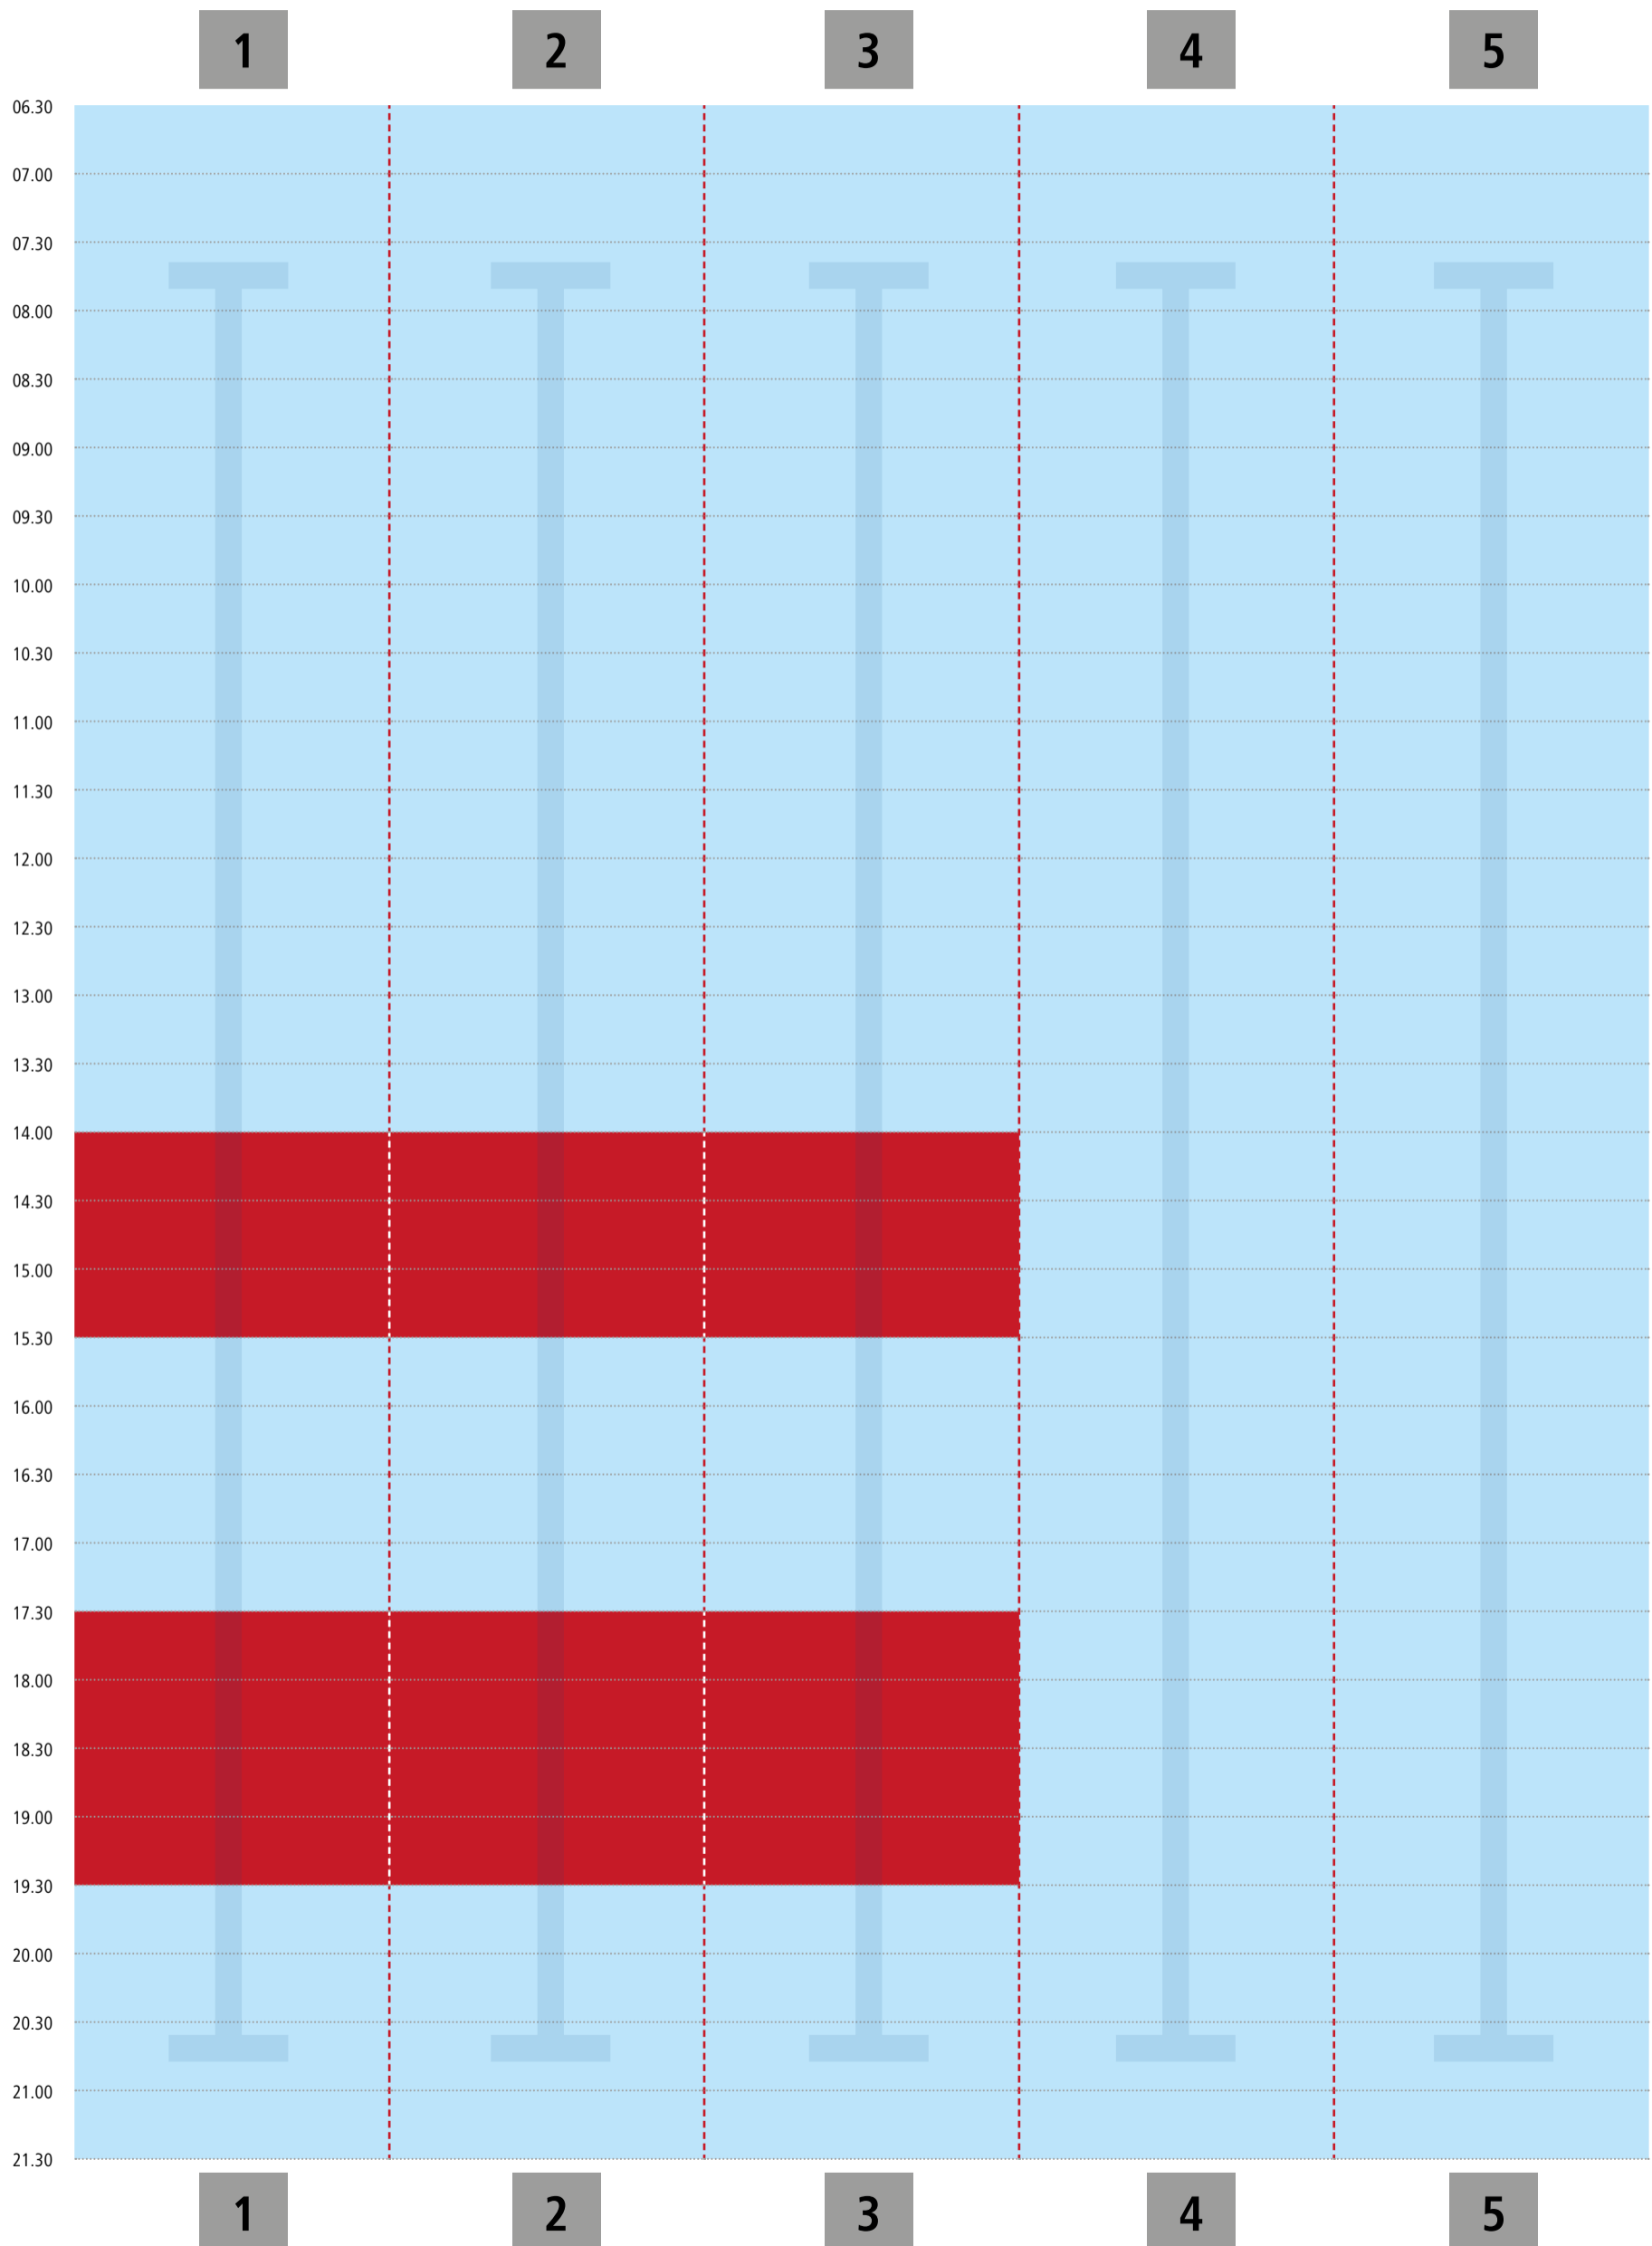

■ Schwimmbahn frei

■ Schwimmbahn belegt

Bahnbelegungsplan | Mittwoch 17.04.

blu sport | Lehrschwimmbecken

Bahnbelegungsplan | Donnerstag 18.04.

blu sport | Lehrschwimmbecken

Bäder
STADTWERKE
POTSDAM

■ Schwimmbahn frei ■ Schwimmbahn belegt

Bahnbelegungsplan

19.–22.04. Karfreitag bis Ostermontag
blu sport | Lehrschwimmbecken

■ Schwimmbahn frei ■ Schwimmbahn belegt

Bahnbelegungsplan | Dienstag 23.04.

blu sport | Lehrschwimmbecken

Bäder
STADTWERKE
POTSDAM

Bahnbelegungsplan | Mittwoch 24.04.

blu sport | Lehrschwimmbecken

Bäder
STADTWERKE
POTSDAM

■ Schwimmbahn frei ■ Schwimmbahn belegt

Bahnbelegungsplan | Donnerstag 25.04.

blu sport | Lehrschwimmbecken

Bäder
STADTWERKE
POTSDAM

■ Schwimmbahn frei ■ Schwimmbahn belegt

Bahnbelegungsplan | Freitag 26.04.

blu sport | Lehrschwimmbecken

Bäder
STADTWERKE
POTSDAM

■ Schwimmbahn frei ■ Schwimmbahn belegt

Bahnbelegungsplan | Sa. So. 27.–28.04.