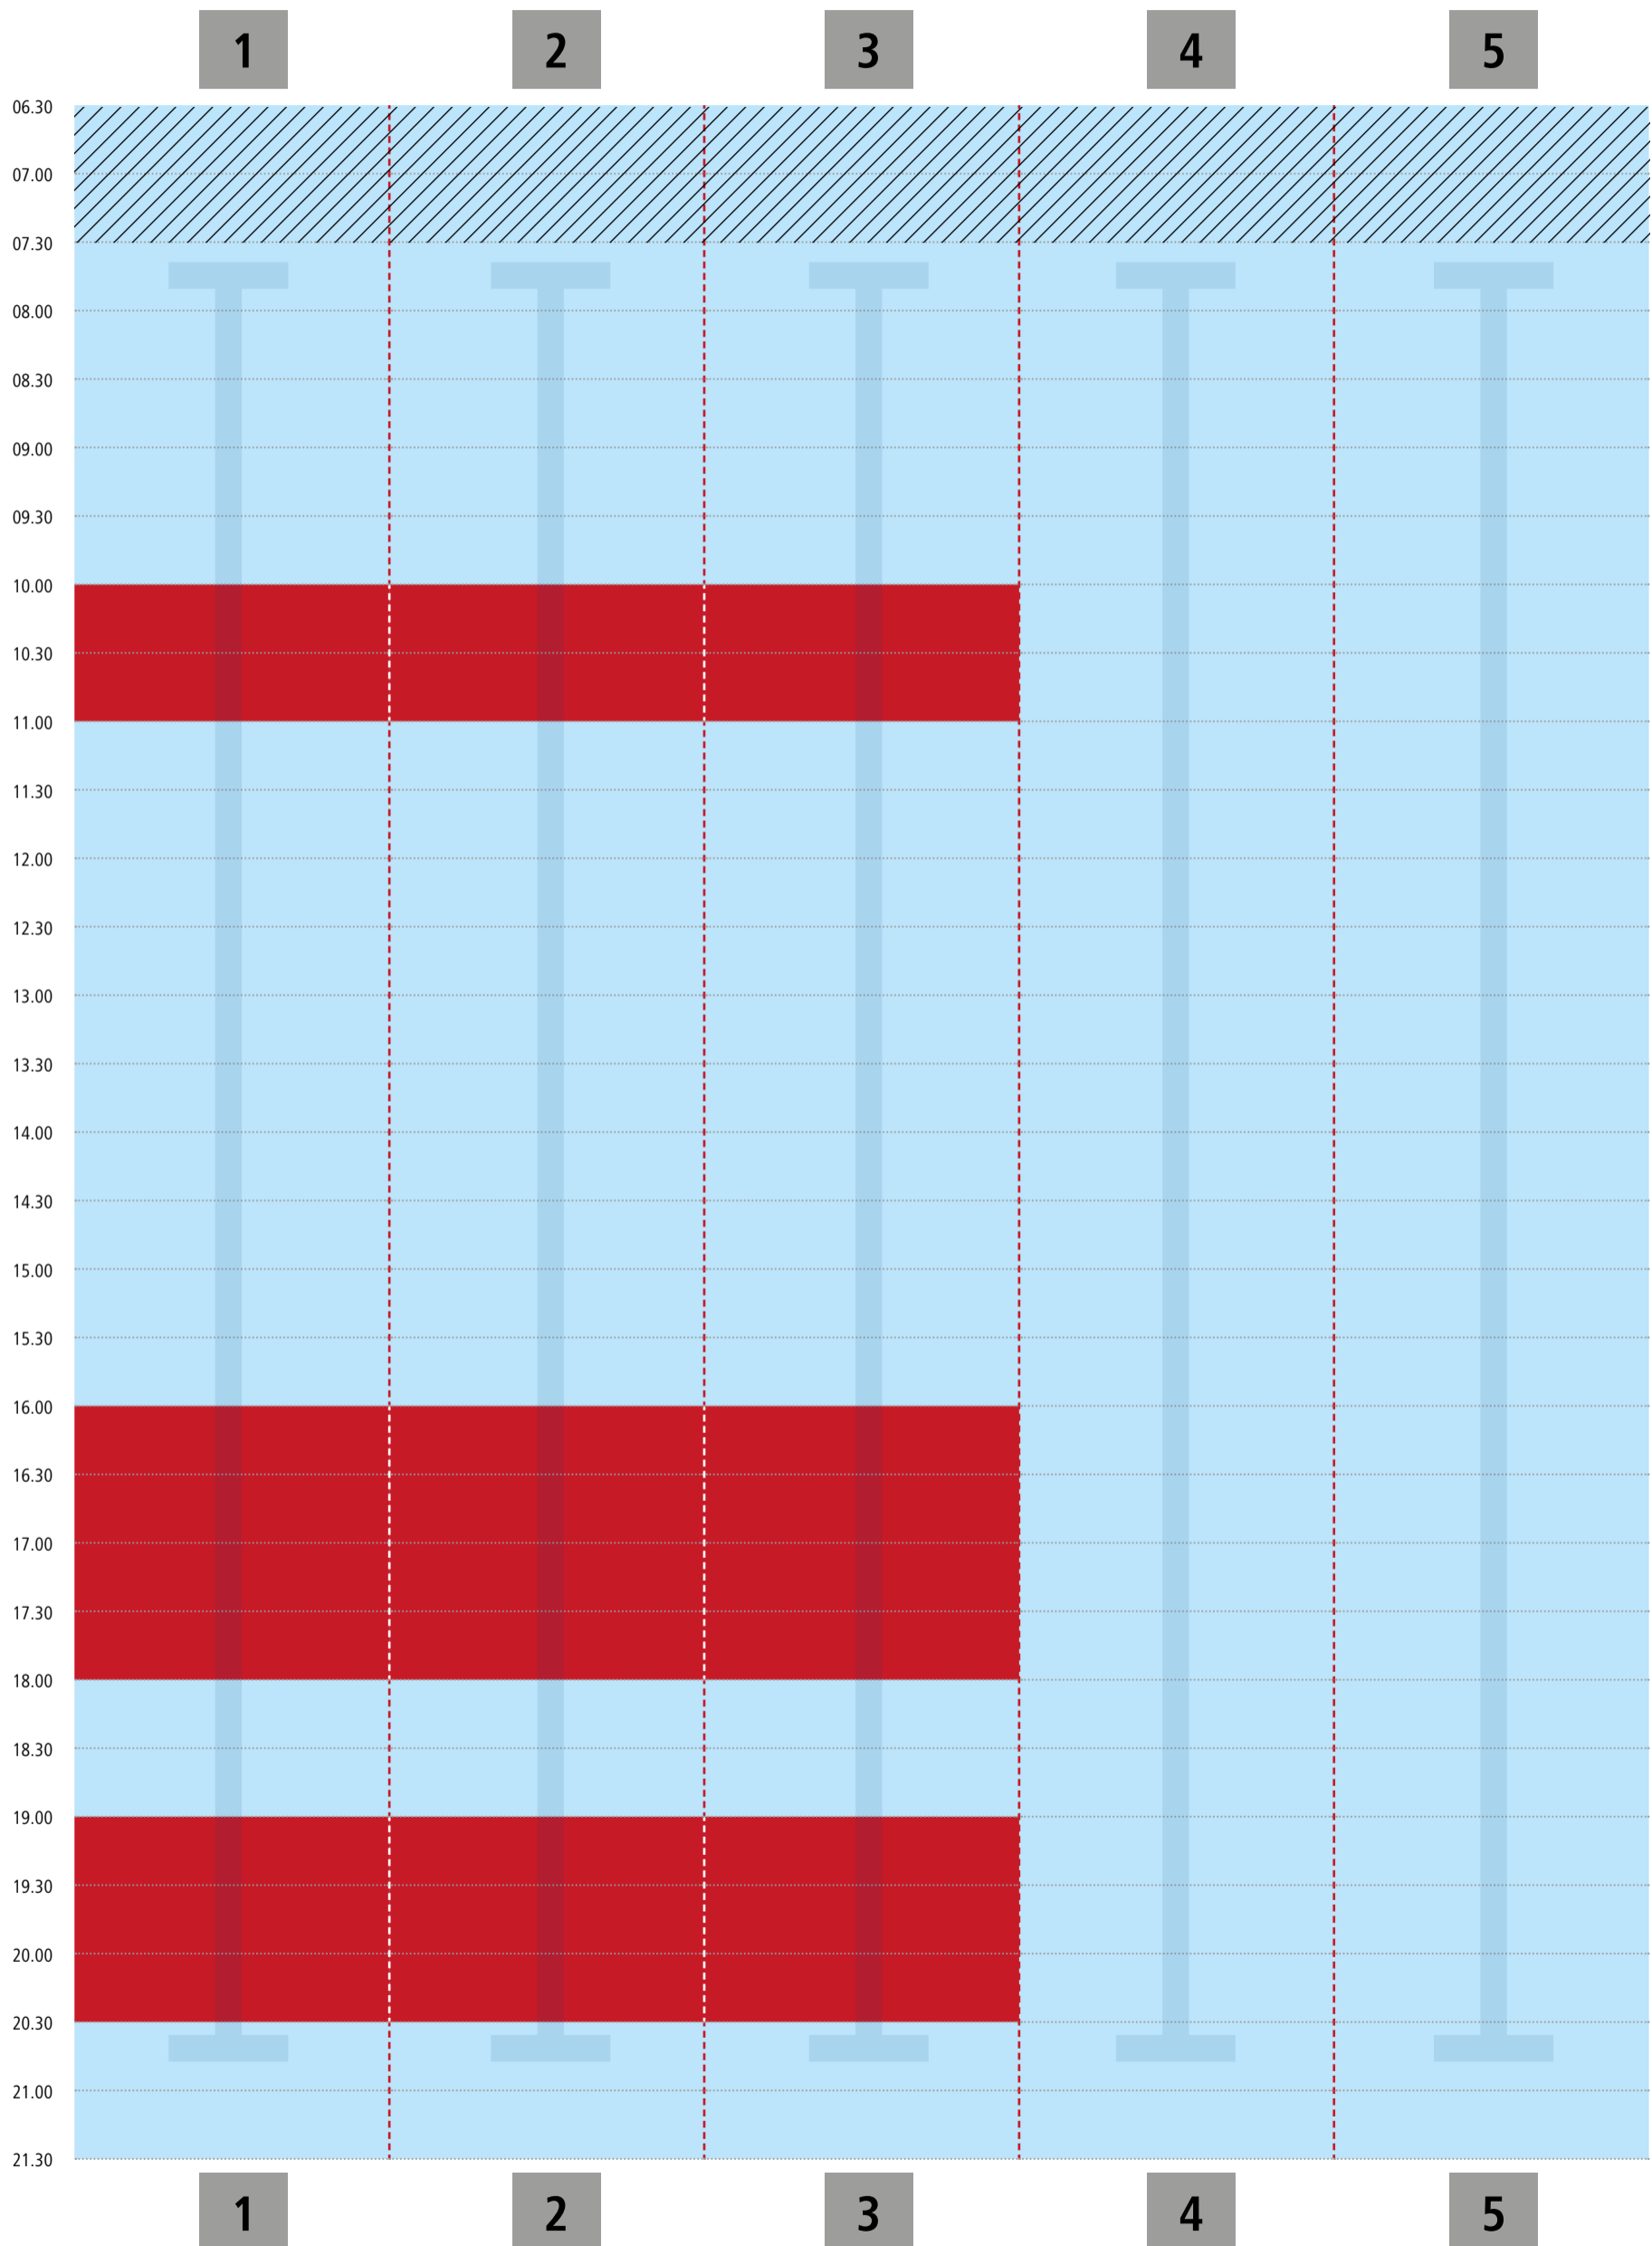

■ Schwimmbahn frei

■ Schwimmbahn belegt

Bahnbelegungsplan | Mittwoch 17.04.

blu sport | Lehrschwimmbecken

Bahnbelegungsplan | Donnerstag 18.04.

blu sport | Lehrschwimmbecken

Bäder
STADTWERKE
POTSDAM

■ Schwimmbahn frei ■ Schwimmbahn belegt

Bahnbelegungsplan

19.–22.04. Karfreitag bis Ostermontag
blu sport | Lehrschwimmbecken

■ Schwimmbahn frei ■ Schwimmbahn belegt

Bahnbelegungsplan | Dienstag 23.04.

blu sport | Lehrschwimmbecken

Bäder
STADTWERKE
POTSDAM

Bahnbelegungsplan | Mittwoch 24.04.

blu sport | Lehrschwimmbecken

Bäder
STADTWERKE
POTSDAM

■ Schwimmbahn frei ■ Schwimmbahn belegt

Bahnbelegungsplan | Donnerstag 25.04.

blu sport | Lehrschwimmbecken

Bäder
STADTWERKE
POTSDAM

■ Schwimmbahn frei ■ Schwimmbahn belegt

Bahnbelegungsplan | Freitag 26.04.

blu sport | Lehrschwimmbecken

Bäder
STADTWERKE
POTSDAM

■ Schwimmbahn frei ■ Schwimmbahn belegt

Bahnbelegungsplan | Sa. So. 27.–28.04.