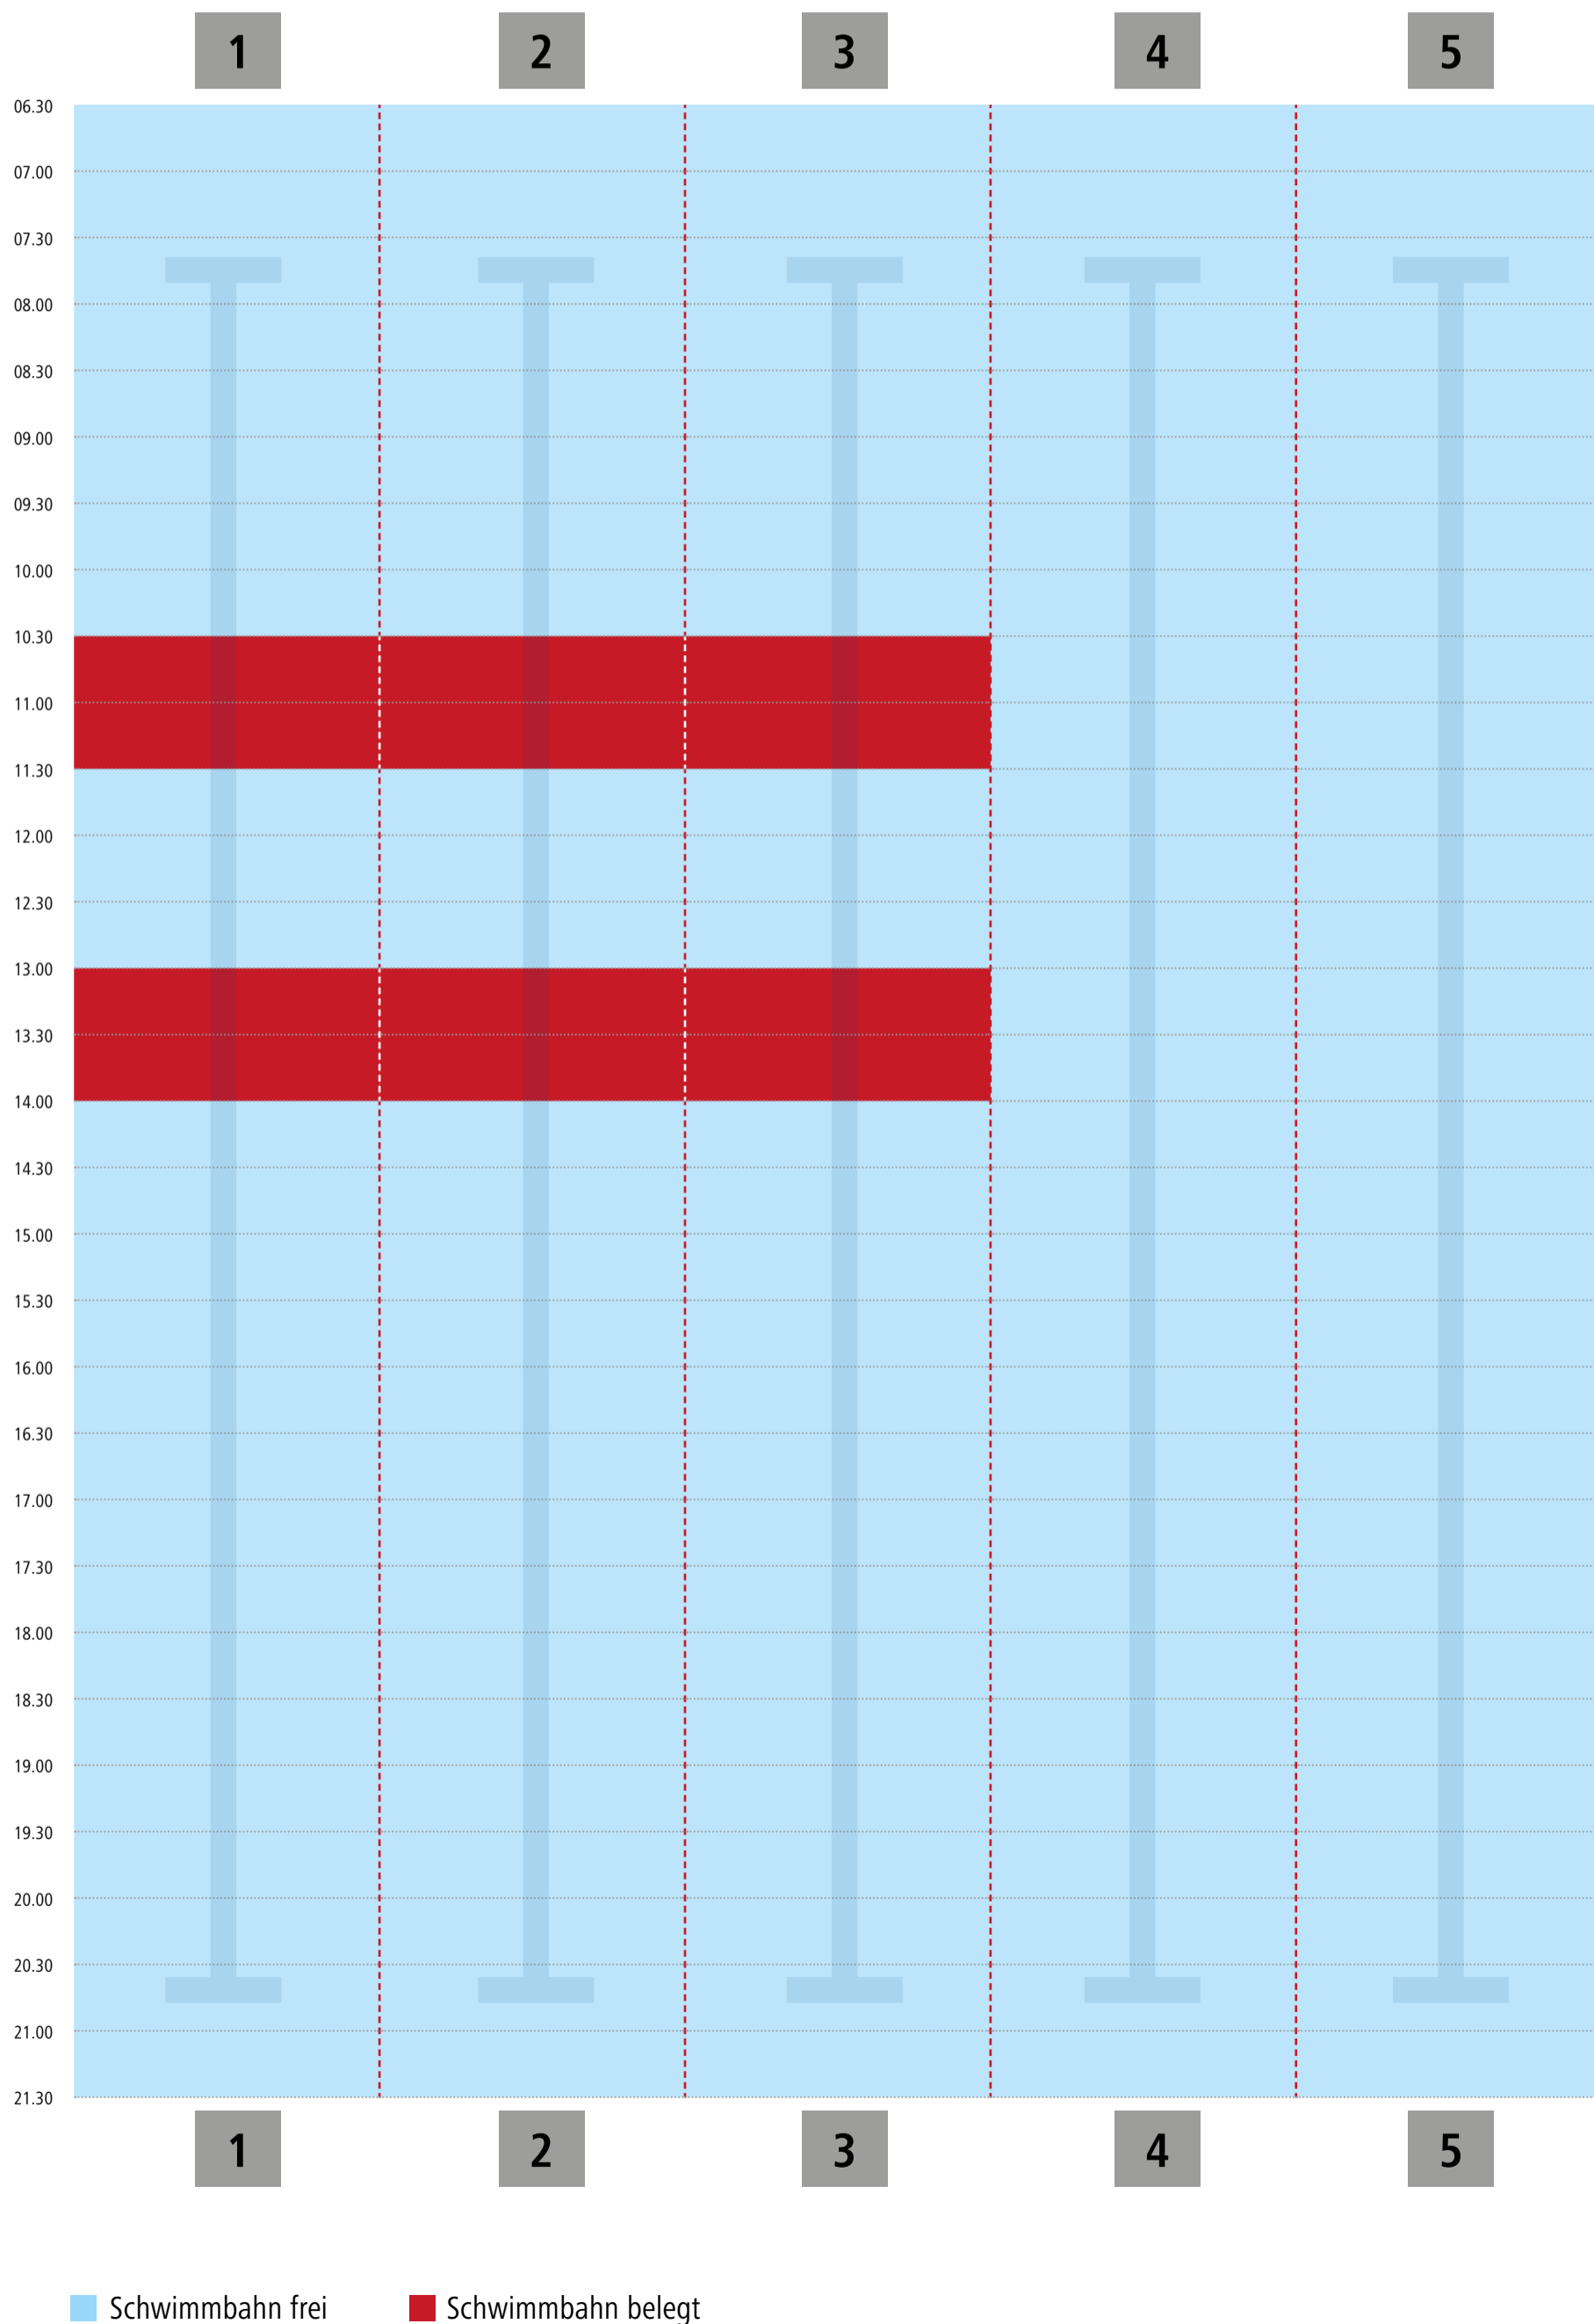

Bahnbelegungsplan | Montag 15.04.

blu sport | Lehrschwimmbecken

Bäder
STADTWERKE
POTSDAM

■ Schwimmbahn frei

■ Schwimmbahn belegt

Bahnbelegungsplan | Dienstag 16.04.

blu sport | Lehrschwimmbecken

Bäder
STADTWERKE
POTSDAM

■ Schwimmbahn frei

■ Schwimmbahn belegt

Bahnbelegungsplan | Mittwoch 17.04.

blu sport | Lehrschwimmbecken

Bahnbelegungsplan | Donnerstag 18.04.

blu sport | Lehrschwimmbecken

Bäder
STADTWERKE
POTSDAM

■ Schwimmbahn frei ■ Schwimmbahn belegt

Bahnbelegungsplan

19.–22.04. Karfreitag bis Ostermontag
blu sport | Lehrschwimmbecken

■ Schwimmbahn frei ■ Schwimmbahn belegt

Bahnbelegungsplan | Dienstag 23.04.

blu sport | Lehrschwimmbecken

Bäder
STADTWERKE
POTSDAM

Bahnbelegungsplan | Mittwoch 24.04.

blu sport | Lehrschwimmbecken

Bäder
STADTWERKE
POTSDAM

■ Schwimmbahn frei ■ Schwimmbahn belegt

Bahnbelegungsplan | Donnerstag 25.04.

blu sport | Lehrschwimmbecken

Bäder
STADTWERKE
POTSDAM