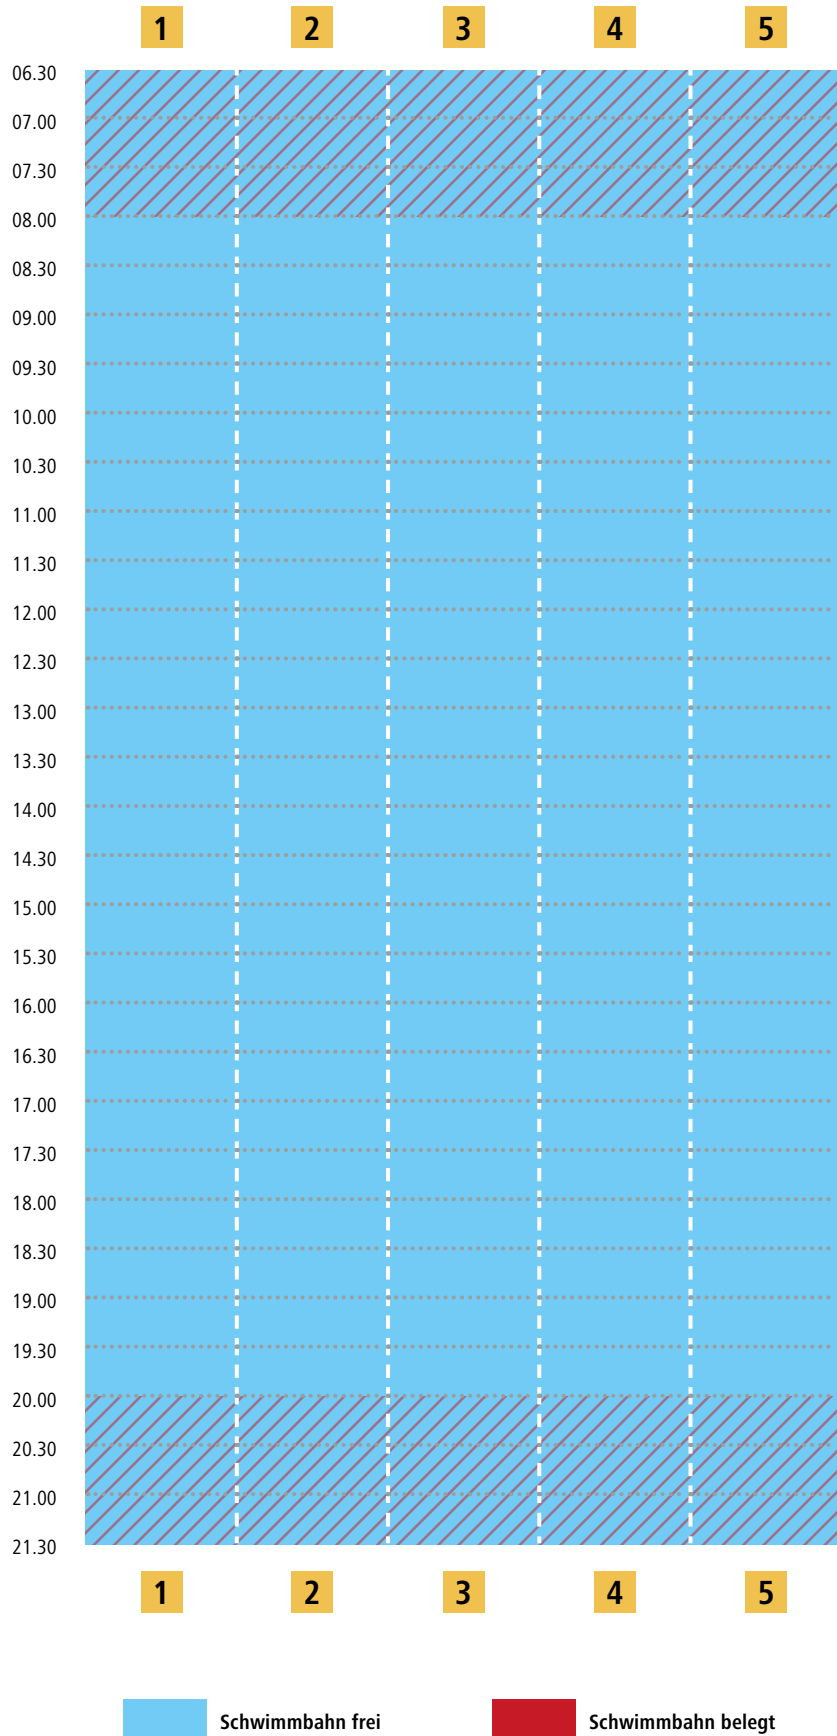

Bahnbelegungsplan Lehrbecken | Sa. 04.04.

Bei voller Beckenbelegung ist der Zutritt für Nichtschwimmer untersagt.
Bitte berücksichtigen Sie folgende Planung beim Schwimmbadbesuch.