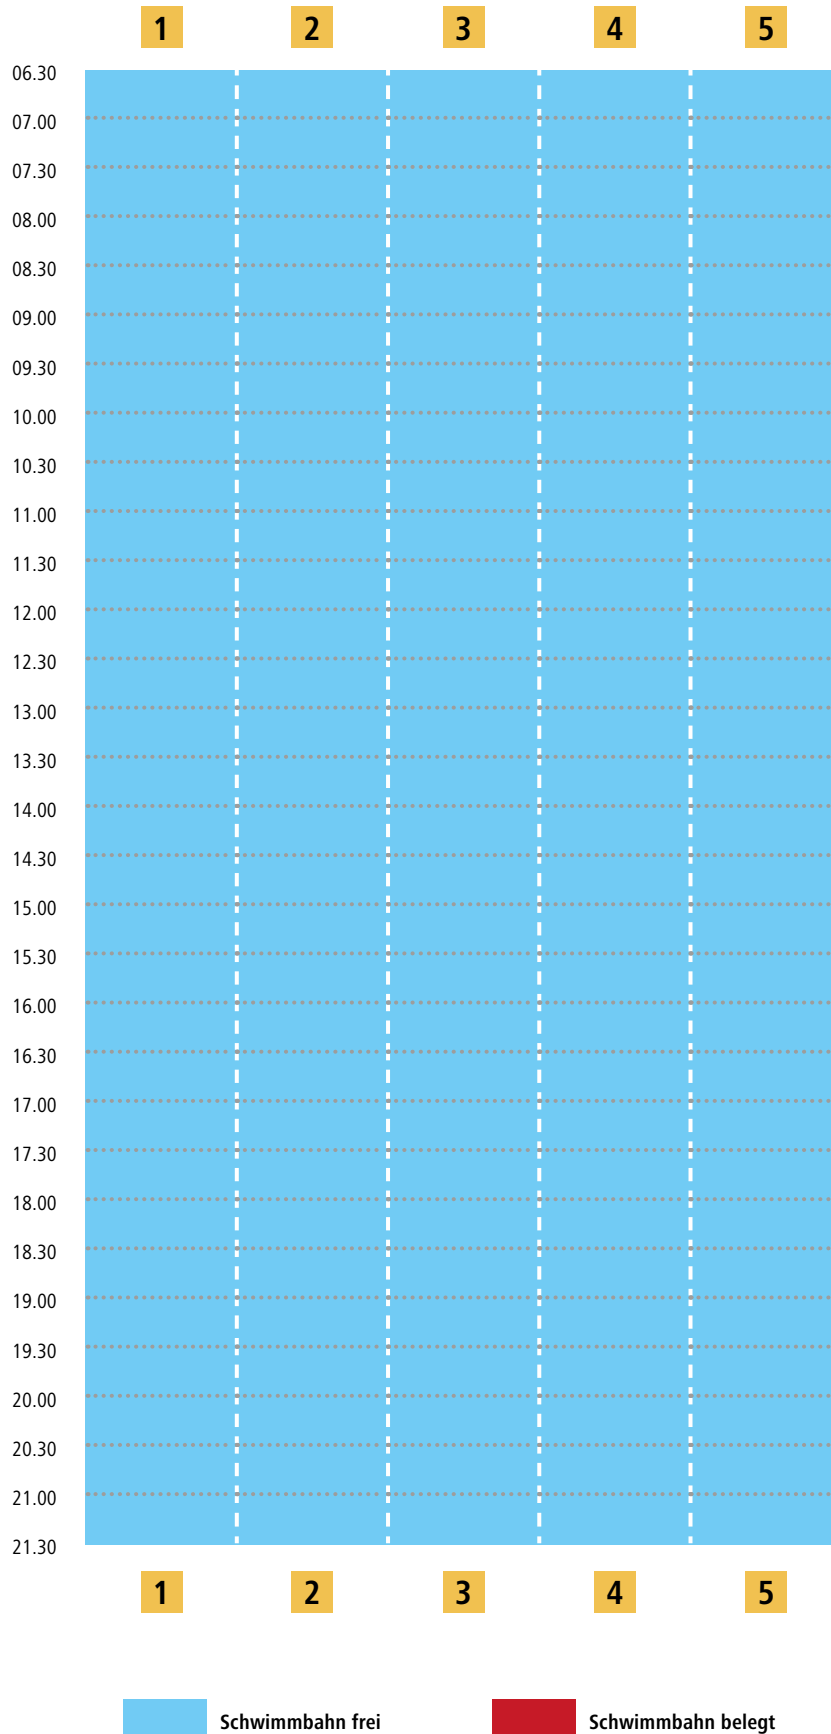

Bahnbelegungsplan Lehrbecken | Di. 07.04.

Bei voller Beckenbelegung ist der Zutritt für Nichtschwimmer untersagt.
Bitte berücksichtigen Sie folgende Planung beim Schwimmbadbesuch.