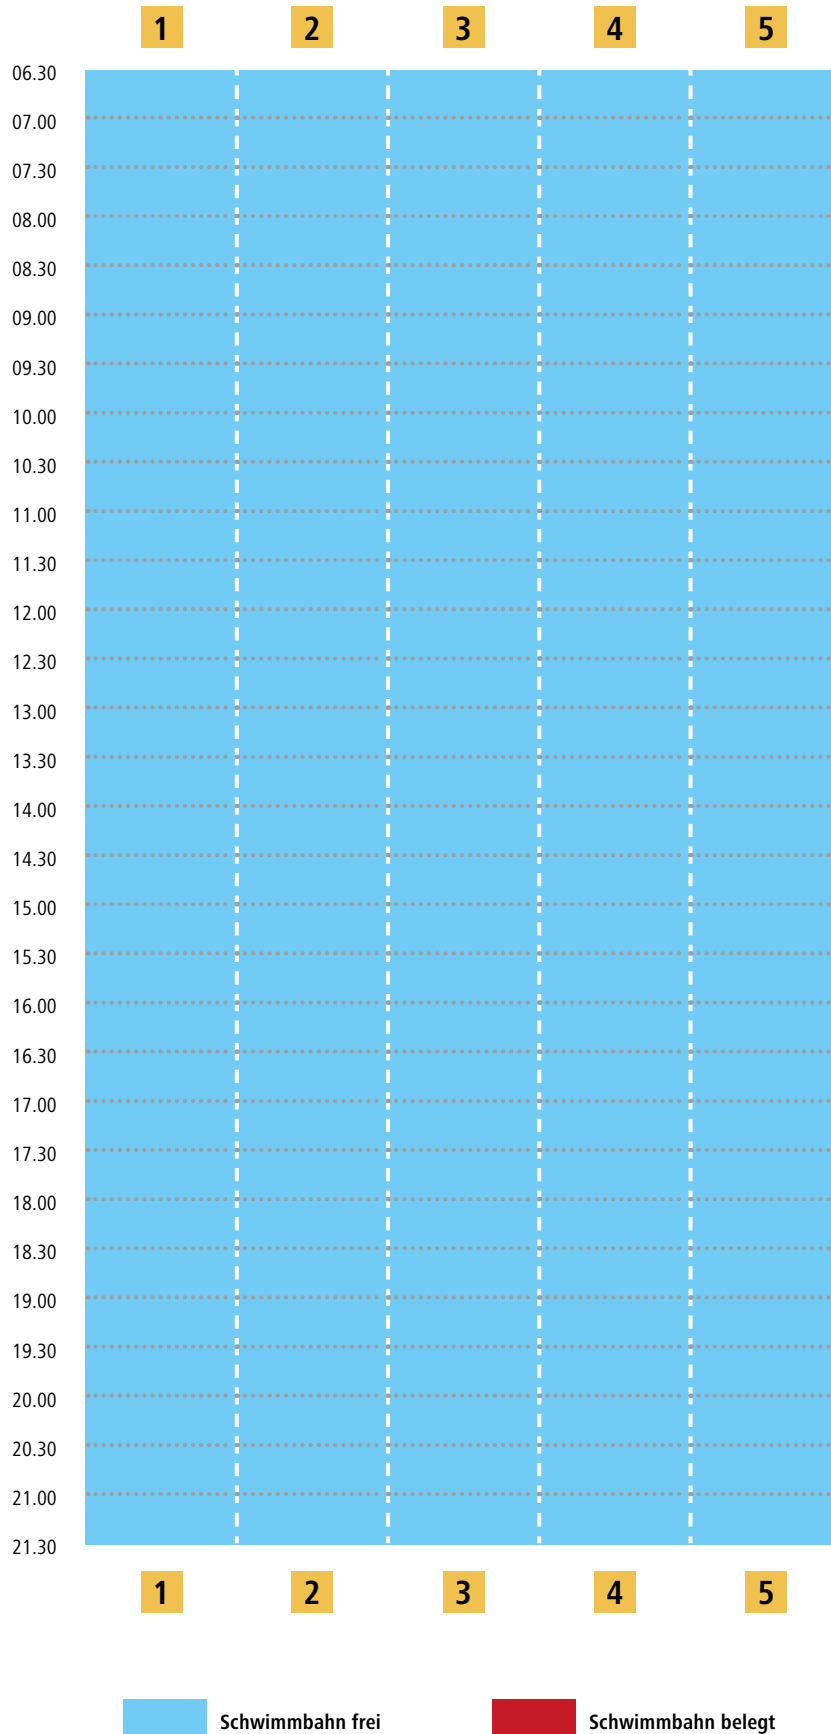

Bahnbelegungsplan Lehrbecken | Fr. 10.04.

Bei voller Beckenbelegung ist der Zutritt für Nichtschwimmer untersagt.
Bitte berücksichtigen Sie folgende Planung beim Schwimmbadbesuch.