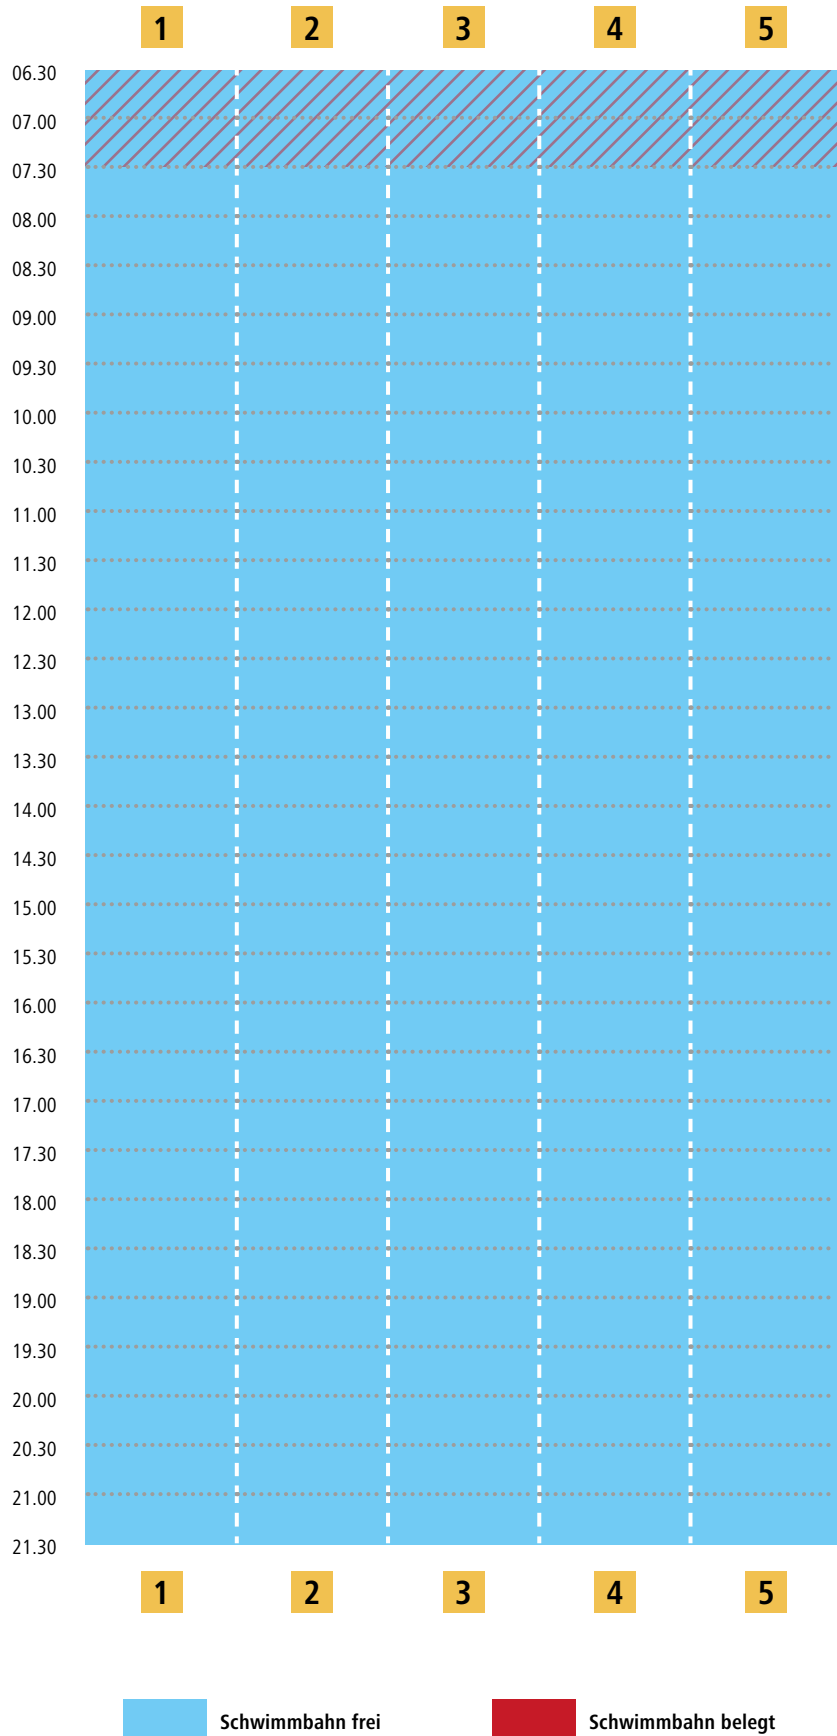

# Bahnbelegungsplan Lehrbecken | Mo. 30.03.

Bei voller Beckenbelegung ist der Zutritt für Nichtschwimmer untersagt.  
Bitte berücksichtigen Sie folgende Planung beim Schwimmbadbesuch.

# Bahnbelegungsplan Lehrbecken | Di. 31.03.

Bei voller Beckenbelegung ist der Zutritt für Nichtschwimmer untersagt.  
Bitte berücksichtigen Sie folgende Planung beim Schwimmbadbesuch.

# Bahnbelegungsplan Lehrbecken | Mi. 01.04.

Bei voller Beckenbelegung ist der Zutritt für Nichtschwimmer untersagt.  
Bitte berücksichtigen Sie folgende Planung beim Schwimmbadbesuch.

# Bahnbelegungsplan Lehrbecken | Karfreitag 03.04.

Bei voller Beckenbelegung ist der Zutritt für Nichtschwimmer untersagt.  
Bitte berücksichtigen Sie folgende Planung beim Schwimmbadbesuch.