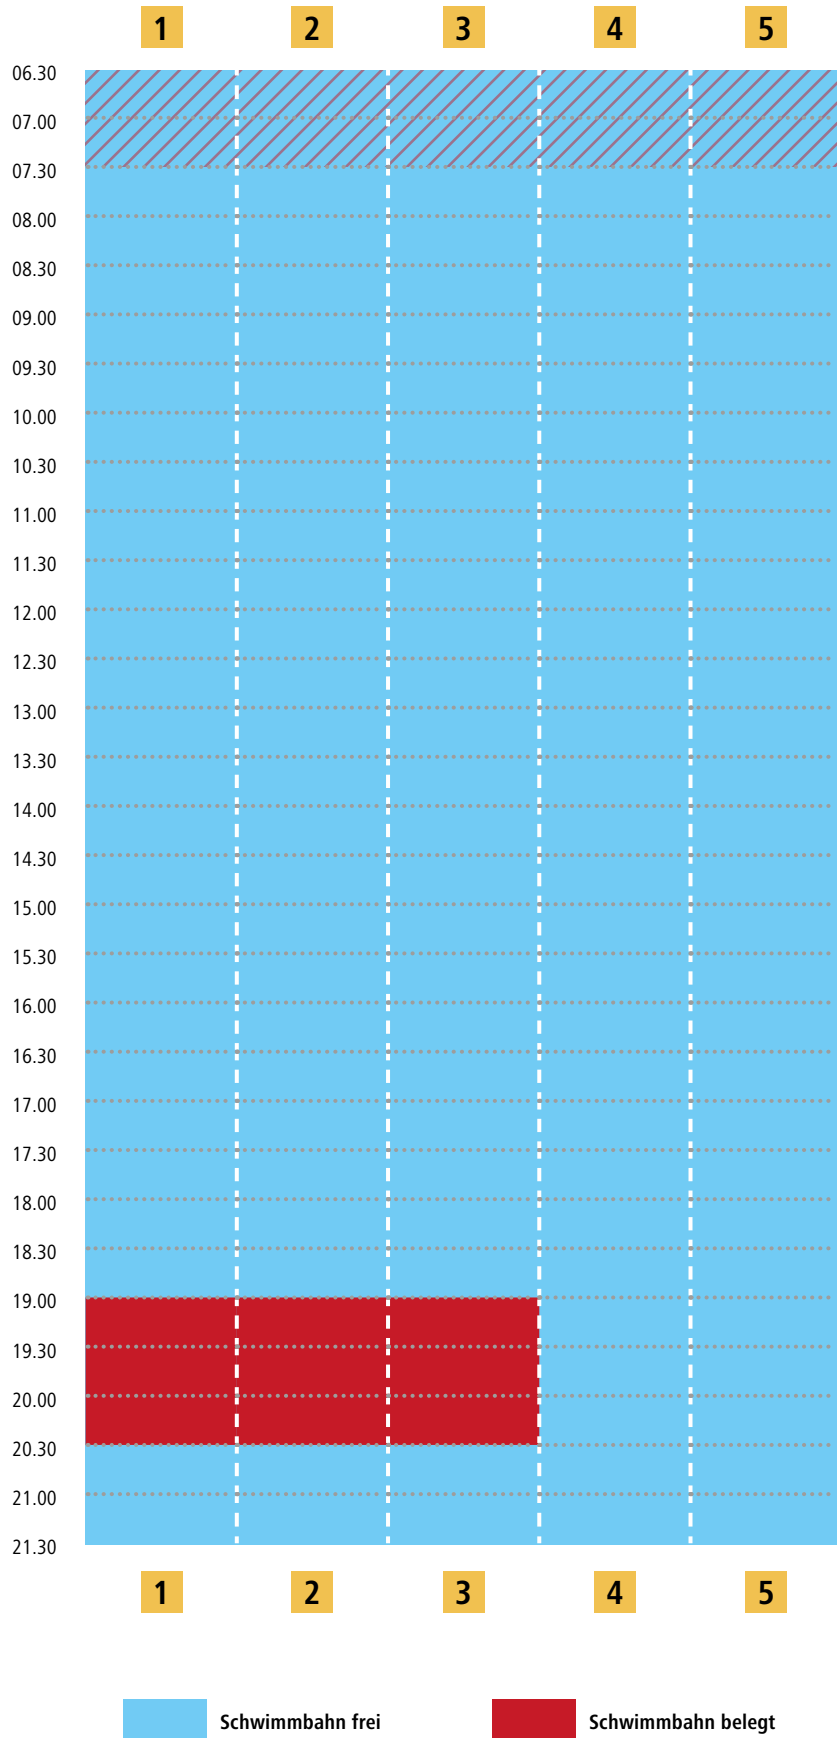

Bahnbelegungsplan Lehrbecken | Do. 09.04.

Bei voller Beckenbelegung ist der Zutritt für Nichtschwimmer untersagt.
Bitte berücksichtigen Sie folgende Planung beim Schwimmbadbesuch.