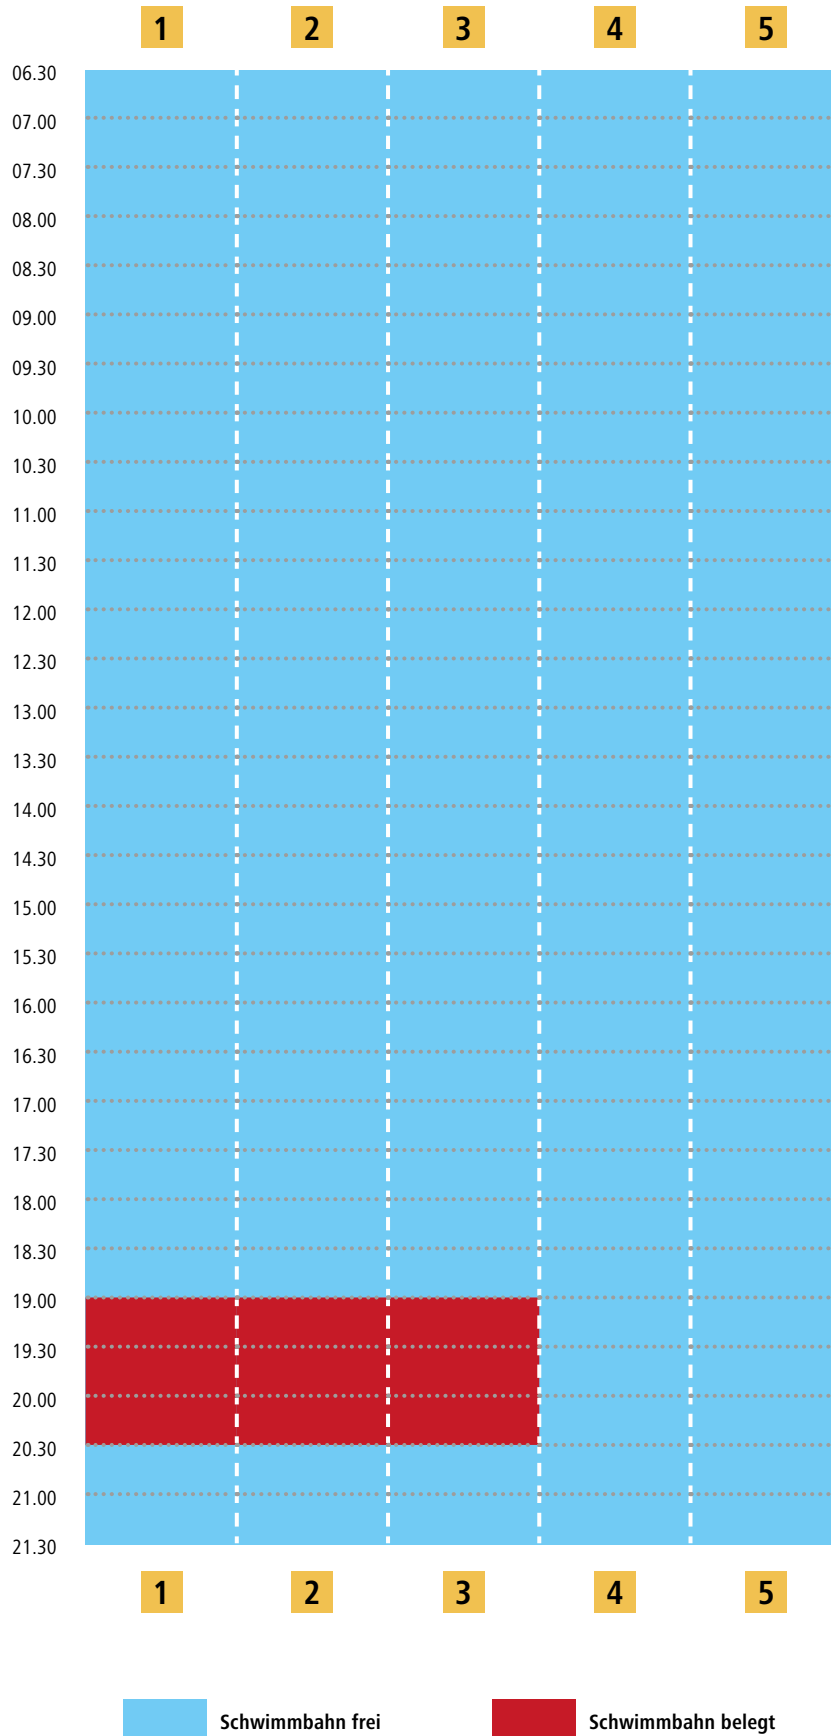

Bahnbelegungsplan Lehrbecken | Mi. 08.04.

Bei voller Beckenbelegung ist der Zutritt für Nichtschwimmer untersagt.
Bitte berücksichtigen Sie folgende Planung beim Schwimmbadbesuch.