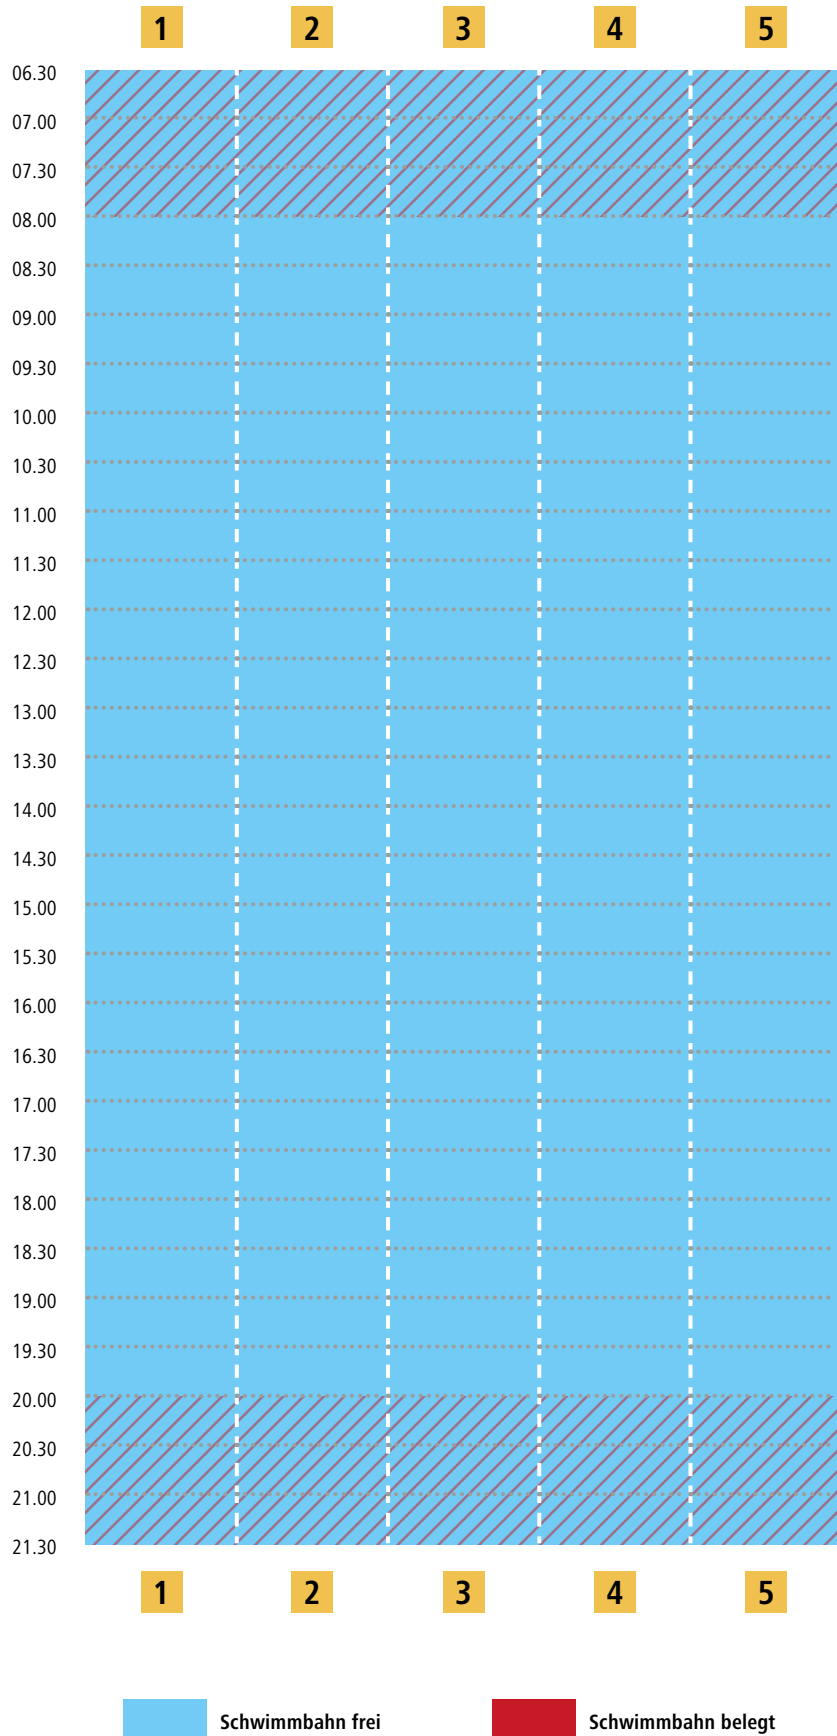

Bahnbelegungsplan Lehrbecken | Sa. 11.04.

Bei voller Beckenbelegung ist der Zutritt für Nichtschwimmer untersagt.
Bitte berücksichtigen Sie folgende Planung beim Schwimmbadbesuch.