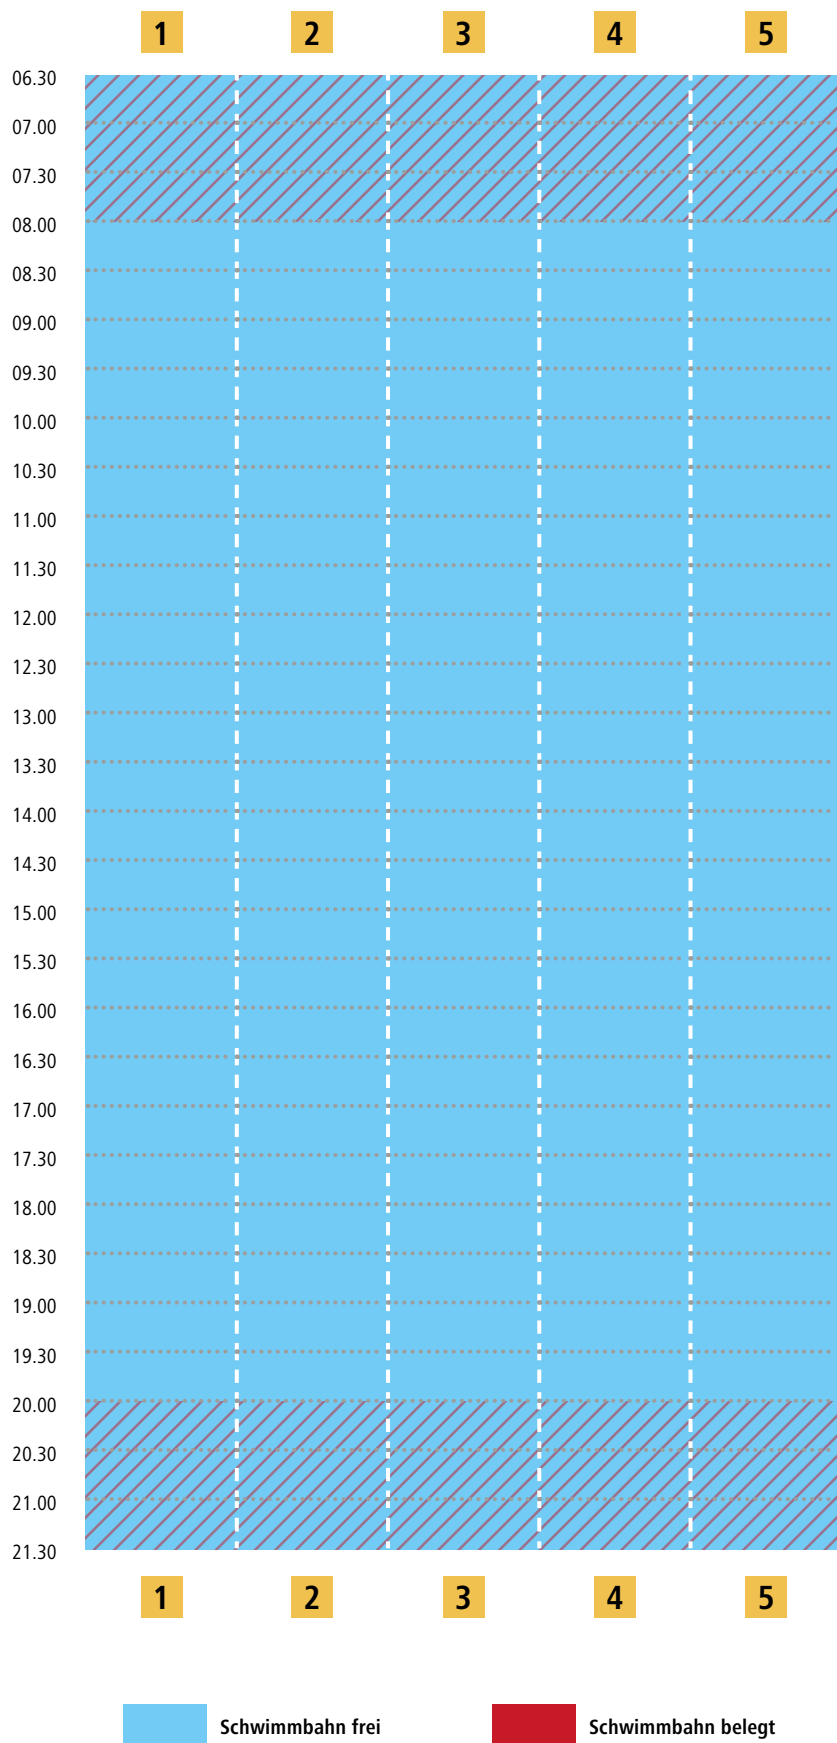

# Bahnbelegungsplan Lehrbecken | Di. 31.03.

Bei voller Beckenbelegung ist der Zutritt für Nichtschwimmer untersagt.  
Bitte berücksichtigen Sie folgende Planung beim Schwimmbadbesuch.

# Bahnbelegungsplan Lehrbecken | Mi. 01.04.

Bei voller Beckenbelegung ist der Zutritt für Nichtschwimmer untersagt.  
Bitte berücksichtigen Sie folgende Planung beim Schwimmbadbesuch.

# Bahnbelegungsplan Lehrbecken | Do. 02.04.

Bei voller Beckenbelegung ist der Zutritt für Nichtschwimmer untersagt.  
Bitte berücksichtigen Sie folgende Planung beim Schwimmbadbesuch.

# Bahnbelegungsplan Lehrbecken | Karfreitag 03.04.

Bei voller Beckenbelegung ist der Zutritt für Nichtschwimmer untersagt.  
Bitte berücksichtigen Sie folgende Planung beim Schwimmbadbesuch.