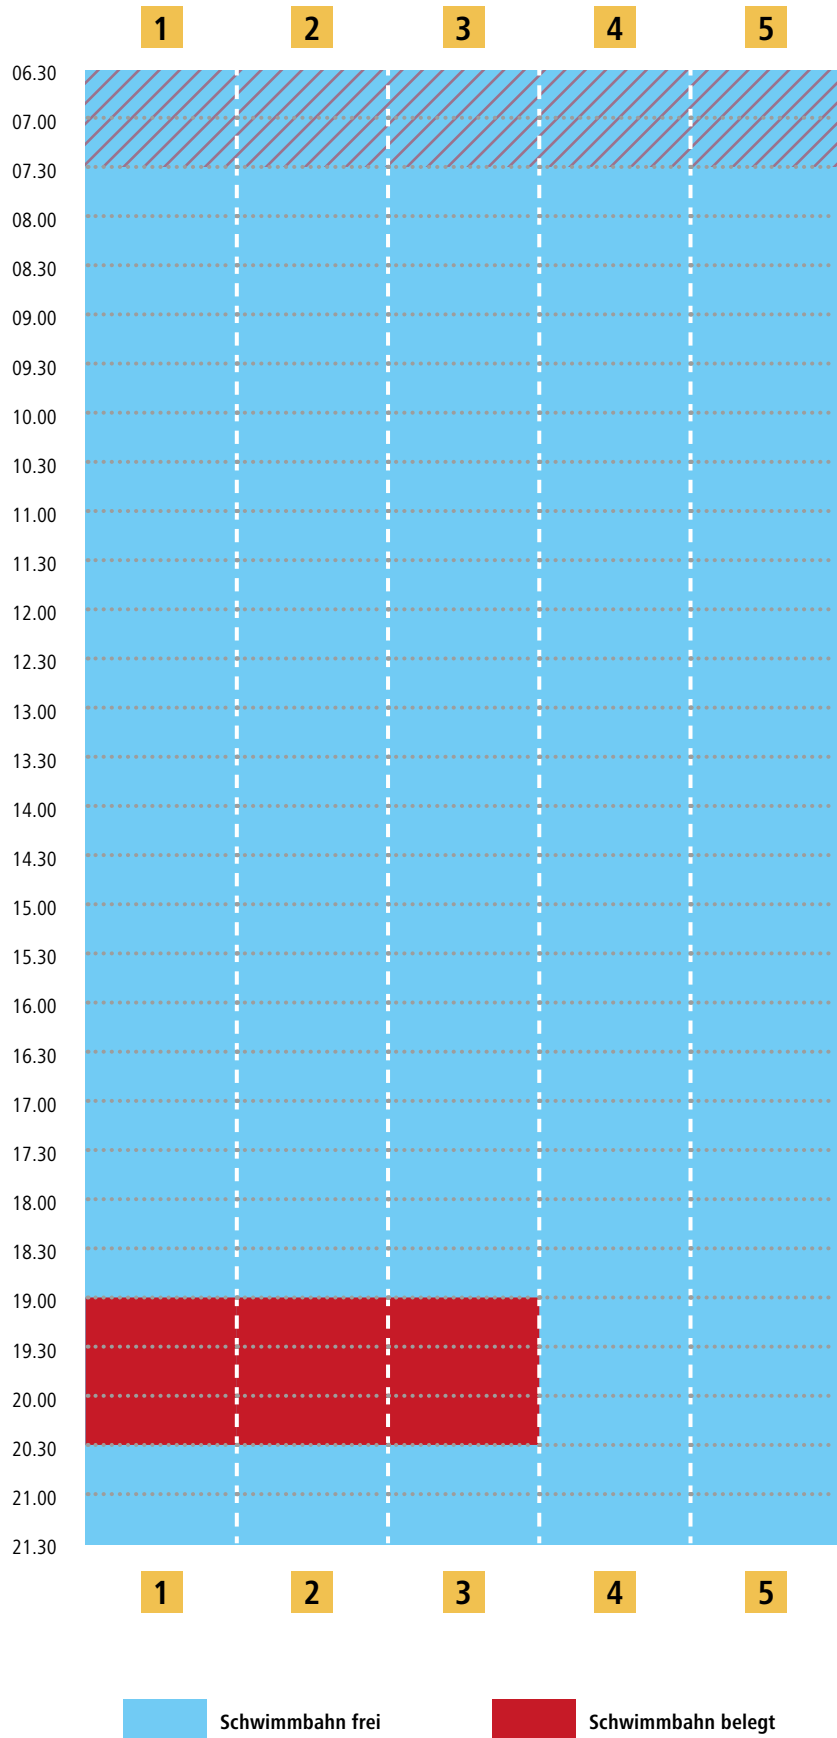

# Bahnbelegungsplan Lehrbecken | Mo. 30.03.

Bei voller Beckenbelegung ist der Zutritt für Nichtschwimmer untersagt.  
Bitte berücksichtigen Sie folgende Planung beim Schwimmbadbesuch.

# Bahnbelegungsplan Lehrbecken | Di. 31.03.

Bei voller Beckenbelegung ist der Zutritt für Nichtschwimmer untersagt.  
Bitte berücksichtigen Sie folgende Planung beim Schwimmbadbesuch.

# Bahnbelegungsplan Lehrbecken | Mi. 01.04.

Bei voller Beckenbelegung ist der Zutritt für Nichtschwimmer untersagt.  
Bitte berücksichtigen Sie folgende Planung beim Schwimmbadbesuch.

# Bahnbelegungsplan Lehrbecken | Karfreitag 03.04.

Bei voller Beckenbelegung ist der Zutritt für Nichtschwimmer untersagt.  
Bitte berücksichtigen Sie folgende Planung beim Schwimmbadbesuch.