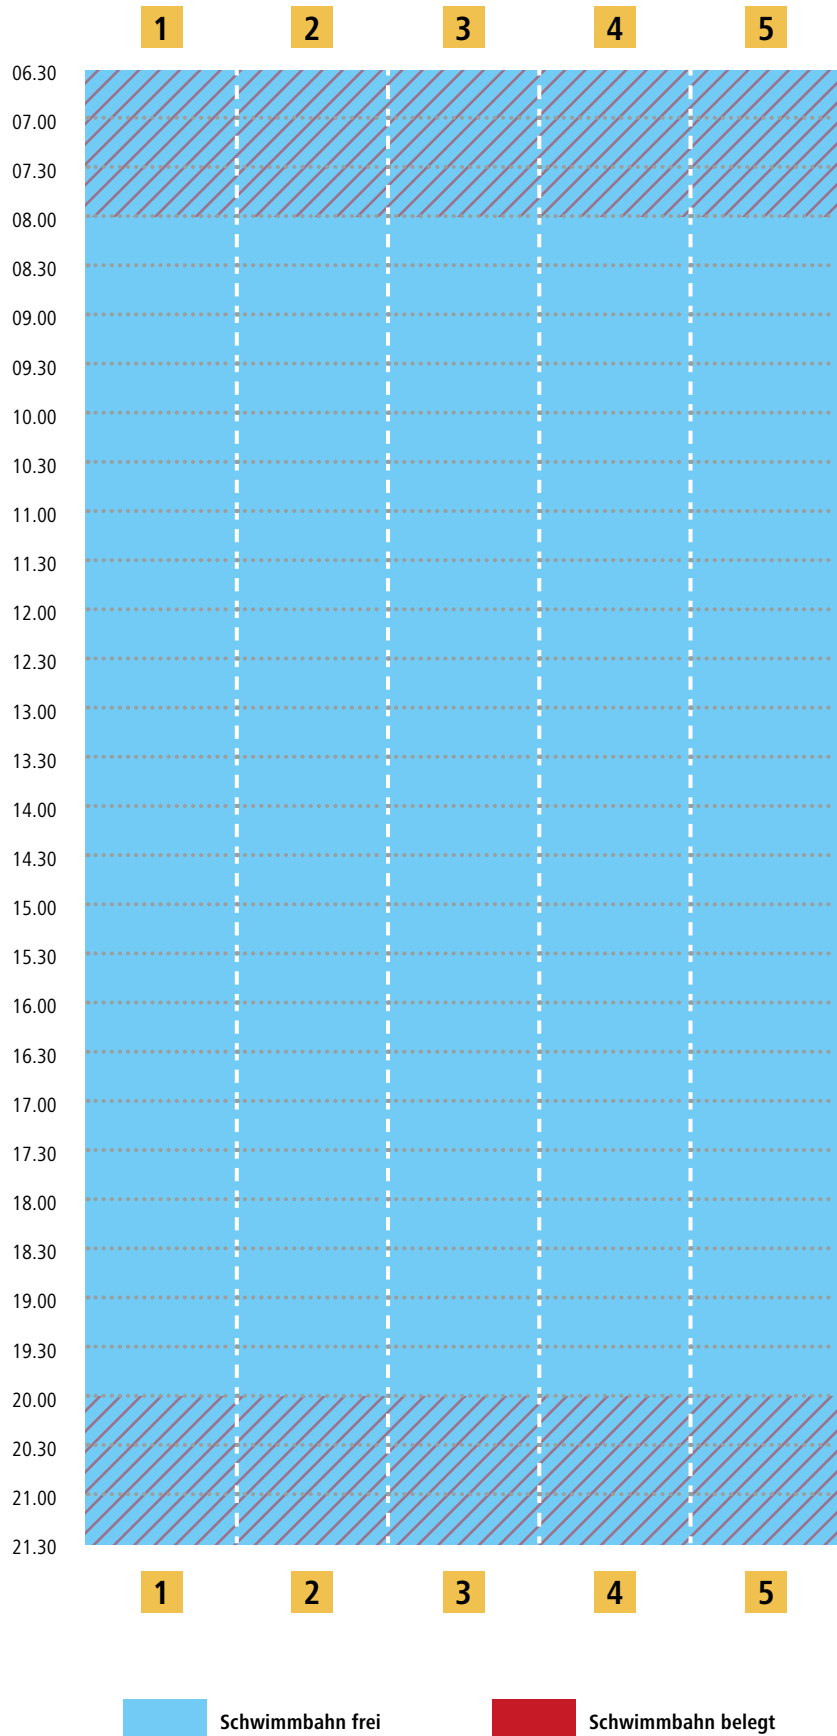

Bahnbelegungsplan Lehrbecken | Ostersonntag 05.04.

Bei voller Beckenbelegung ist der Zutritt für Nichtschwimmer untersagt.
Bitte berücksichtigen Sie folgende Planung beim Schwimmbadbesuch.