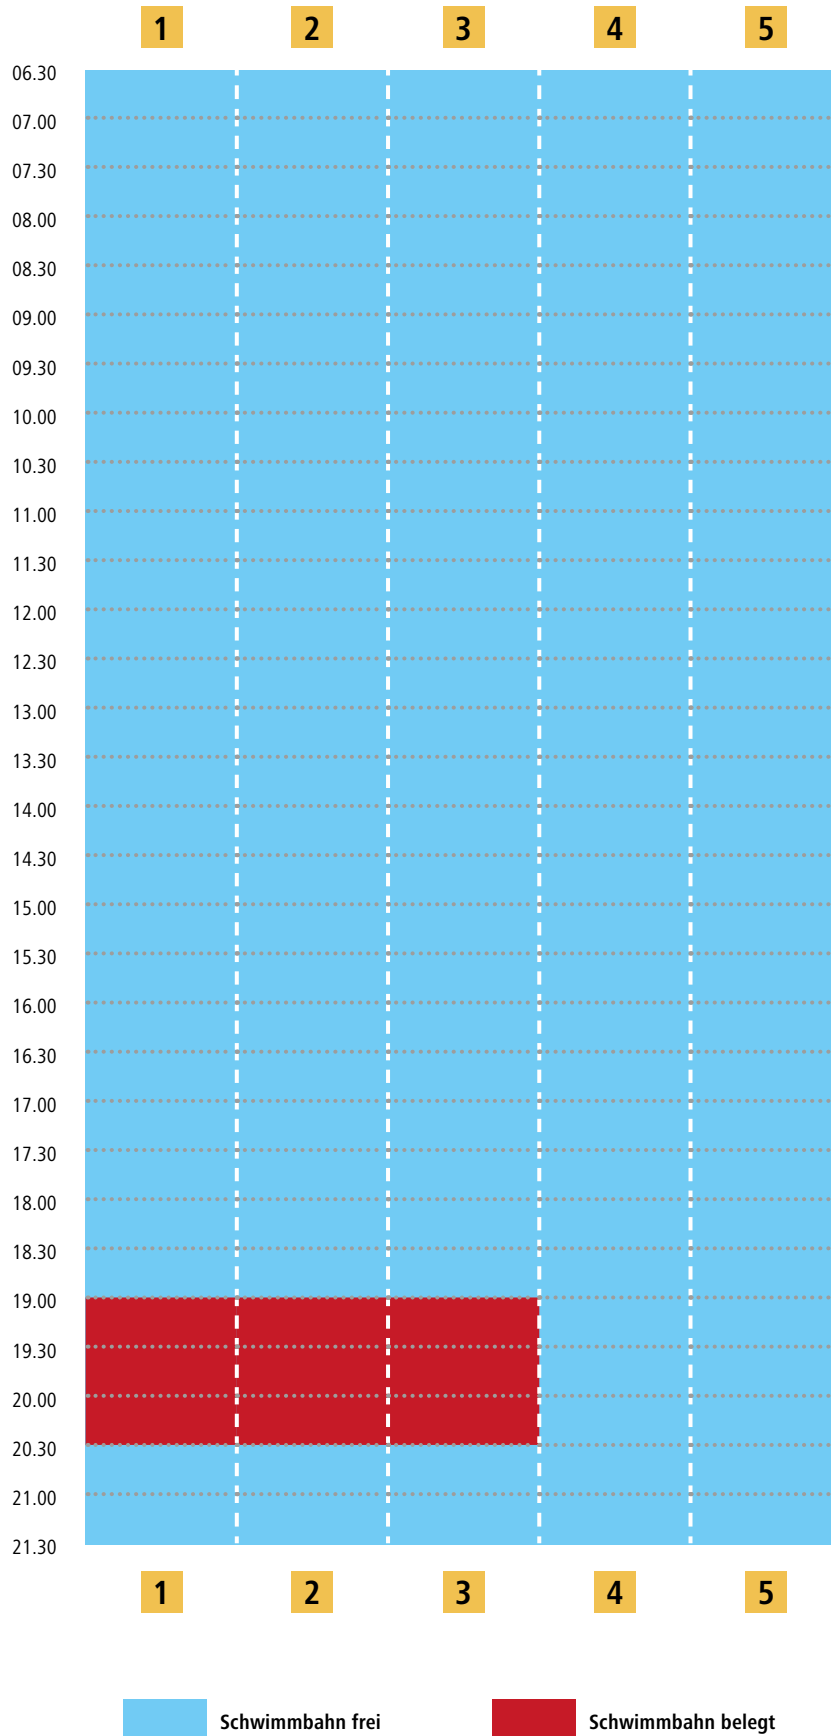

# Bahnbelegungsplan Lehrbecken | Mo. 30.03.

Bei voller Beckenbelegung ist der Zutritt für Nichtschwimmer untersagt.  
Bitte berücksichtigen Sie folgende Planung beim Schwimmbadbesuch.

# Bahnbelegungsplan Lehrbecken | Di. 31.03.

Bei voller Beckenbelegung ist der Zutritt für Nichtschwimmer untersagt.  
Bitte berücksichtigen Sie folgende Planung beim Schwimmbadbesuch.

# Bahnbelegungsplan Lehrbecken | Mi. 01.04.

Bei voller Beckenbelegung ist der Zutritt für Nichtschwimmer untersagt.  
Bitte berücksichtigen Sie folgende Planung beim Schwimmbadbesuch.

# Bahnbelegungsplan Lehrbecken | Karfreitag 03.04.

Bei voller Beckenbelegung ist der Zutritt für Nichtschwimmer untersagt.  
Bitte berücksichtigen Sie folgende Planung beim Schwimmbadbesuch.