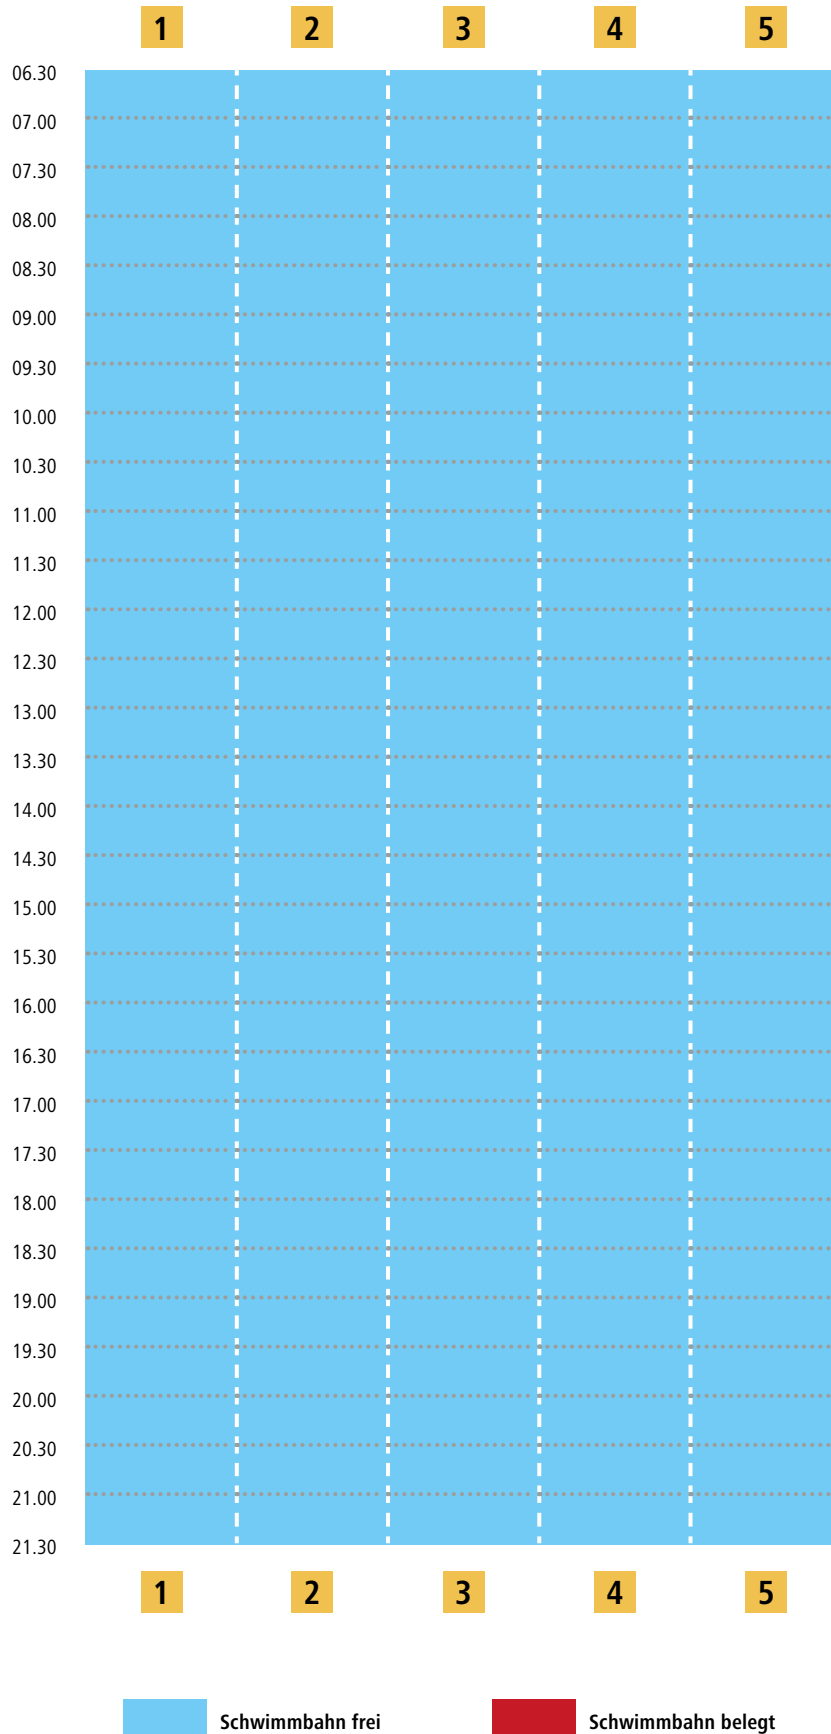

# Bahnbelegungsplan Lehrbecken | Mo. 30.03.

Bei voller Beckenbelegung ist der Zutritt für Nichtschwimmer untersagt.  
Bitte berücksichtigen Sie folgende Planung beim Schwimmbadbesuch.

# Bahnbelegungsplan Lehrbecken | Di. 31.03.

Bei voller Beckenbelegung ist der Zutritt für Nichtschwimmer untersagt.  
Bitte berücksichtigen Sie folgende Planung beim Schwimmbadbesuch.

# Bahnbelegungsplan Lehrbecken | Mi. 01.04.

Bei voller Beckenbelegung ist der Zutritt für Nichtschwimmer untersagt.  
Bitte berücksichtigen Sie folgende Planung beim Schwimmbadbesuch.

# Bahnbelegungsplan Lehrbecken | Karfreitag 03.04.

Bei voller Beckenbelegung ist der Zutritt für Nichtschwimmer untersagt.  
Bitte berücksichtigen Sie folgende Planung beim Schwimmbadbesuch.