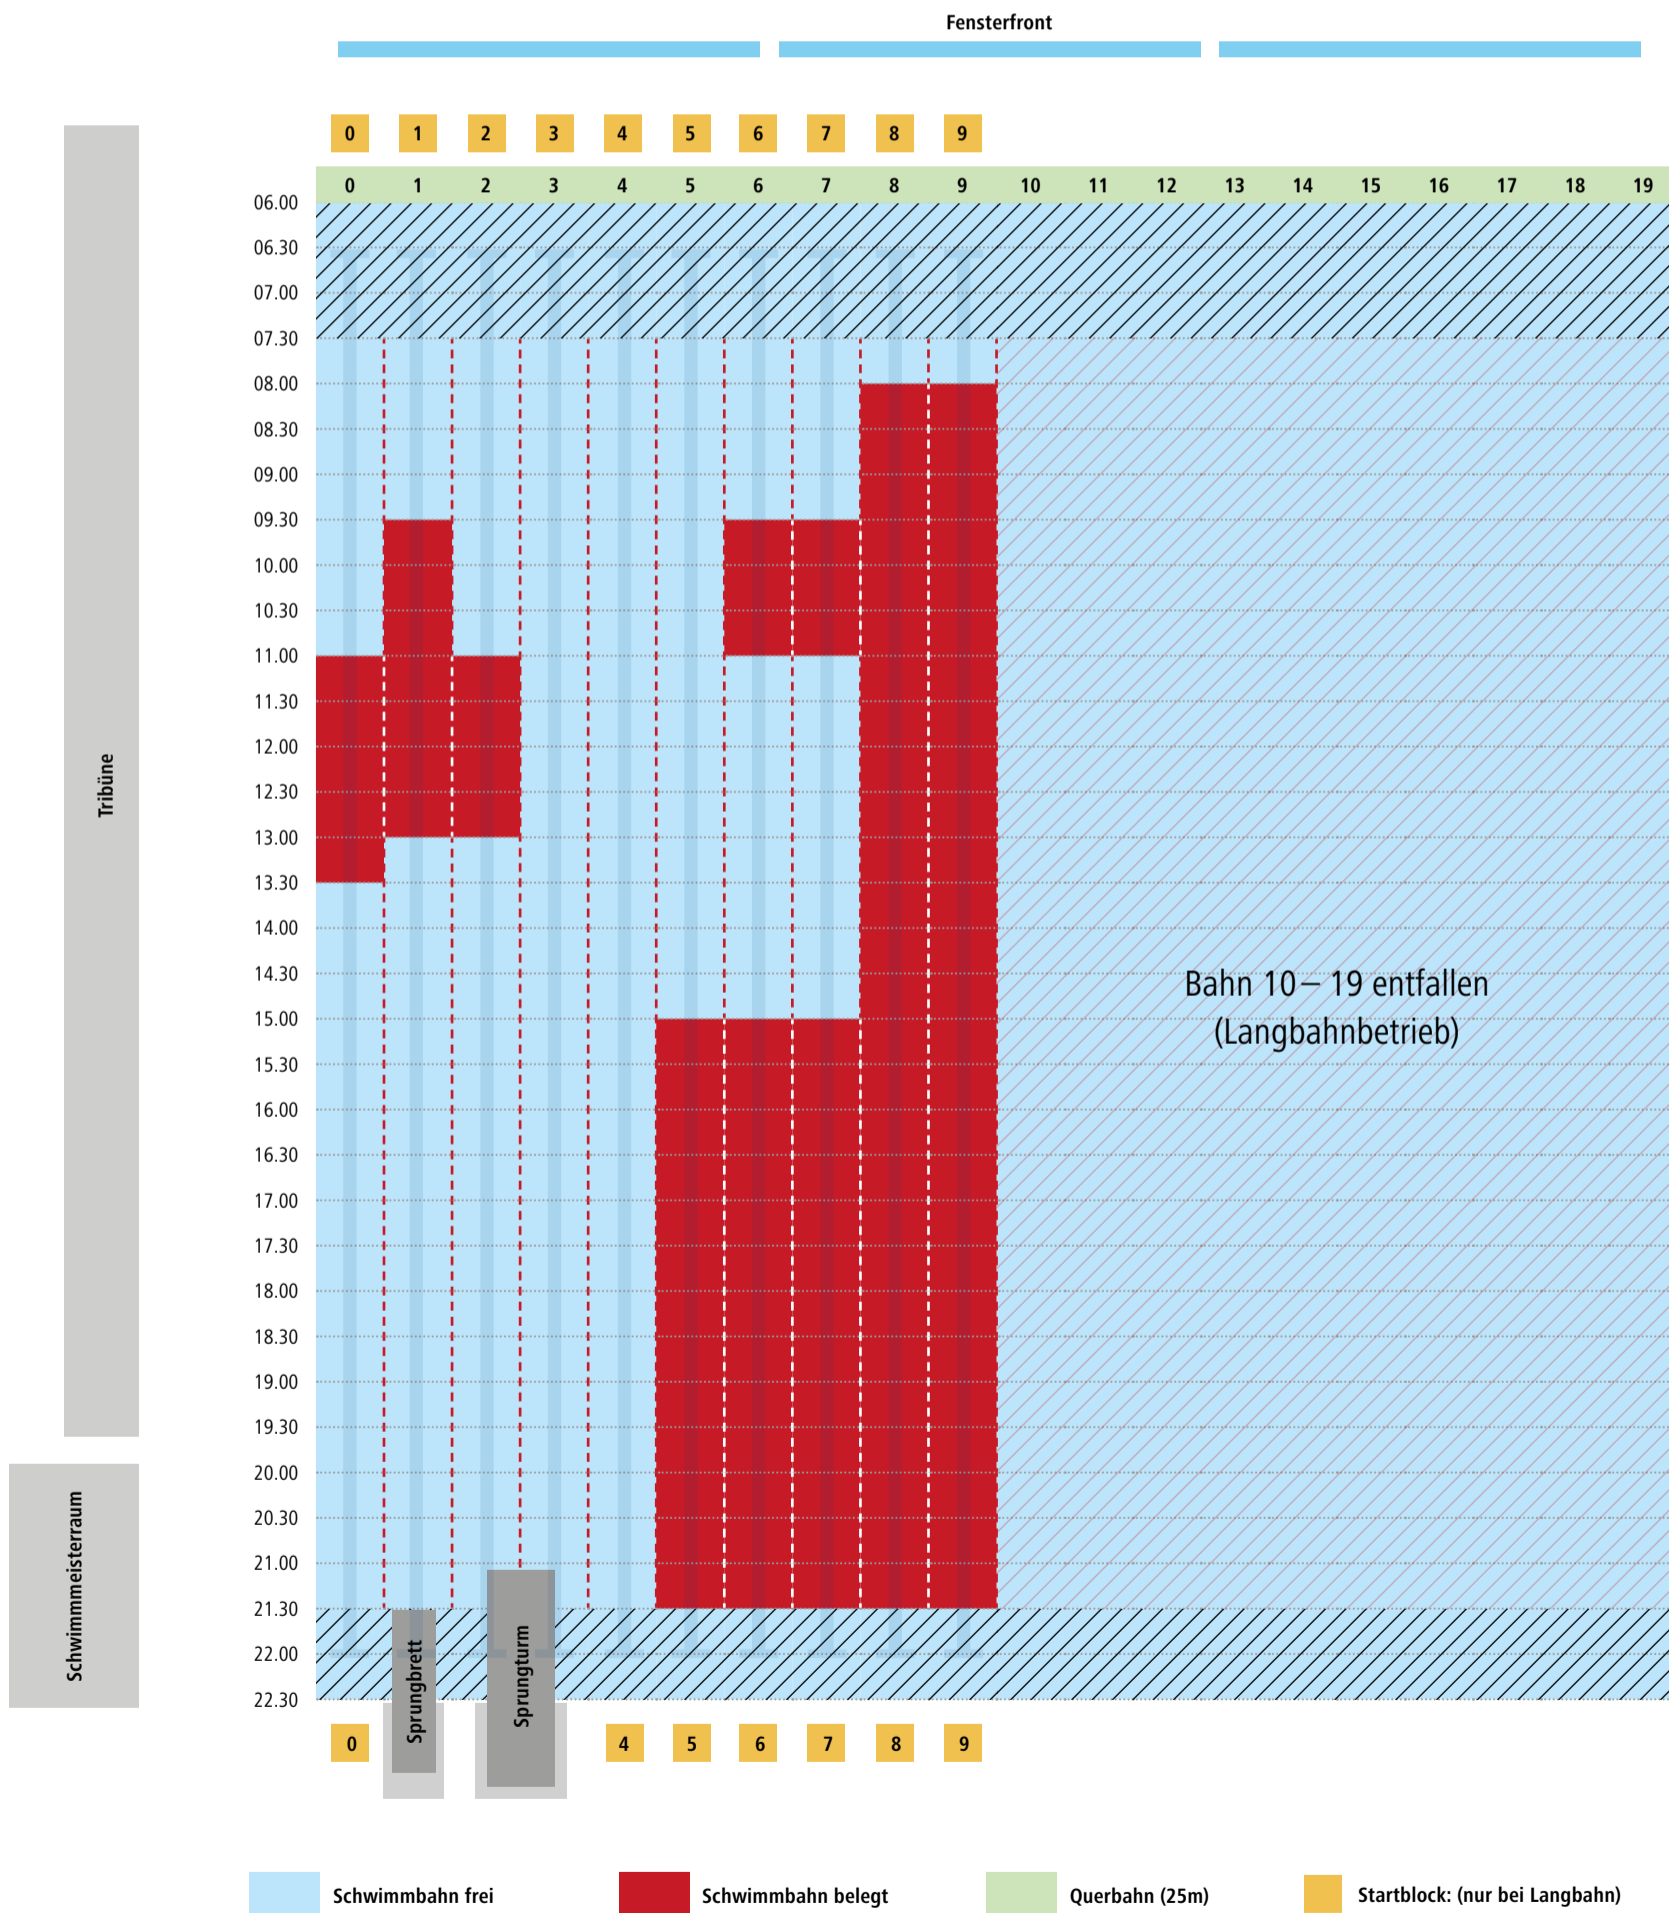

Bahnbelegungsplan Sportbecken | Montag

von 07.30 bis 21.30 Uhr Langbahnschwimmen auf 50 m Bahnen

Bahnbelegungsplan Sportbecken | Dienstag

von 06.30 bis 15.00 Uhr Langbahnschwimmen auf 50 m Bahnen

Bahnbelegungsplan Sportbecken | Mittwoch

von 06.30 bis 17.00 Uhr Langbahnschwimmen auf 50 m Bahnen

Bahnbelegungsplan Sportbecken | Donnerstag

von 07.30 bis 15.00 Uhr Langbahnschwimmen auf 50 m Bahnen

Bahnbelegungsplan Sportbecken | Freitag

von 06.30 bis 21.30 Uhr Langbahnschwimmen auf 50 m Bahnen

Bahnbelegungsplan Sportbecken | Samstag

08.00 bis 20.00 Uhr Langbahnschwimmen 50 m Bahnen

Bahnbelegungsplan Sportbecken | Sonntag / Feiertag

08.00 bis 20.00 Uhr Langbahnschwimmen 50 m Bahnen