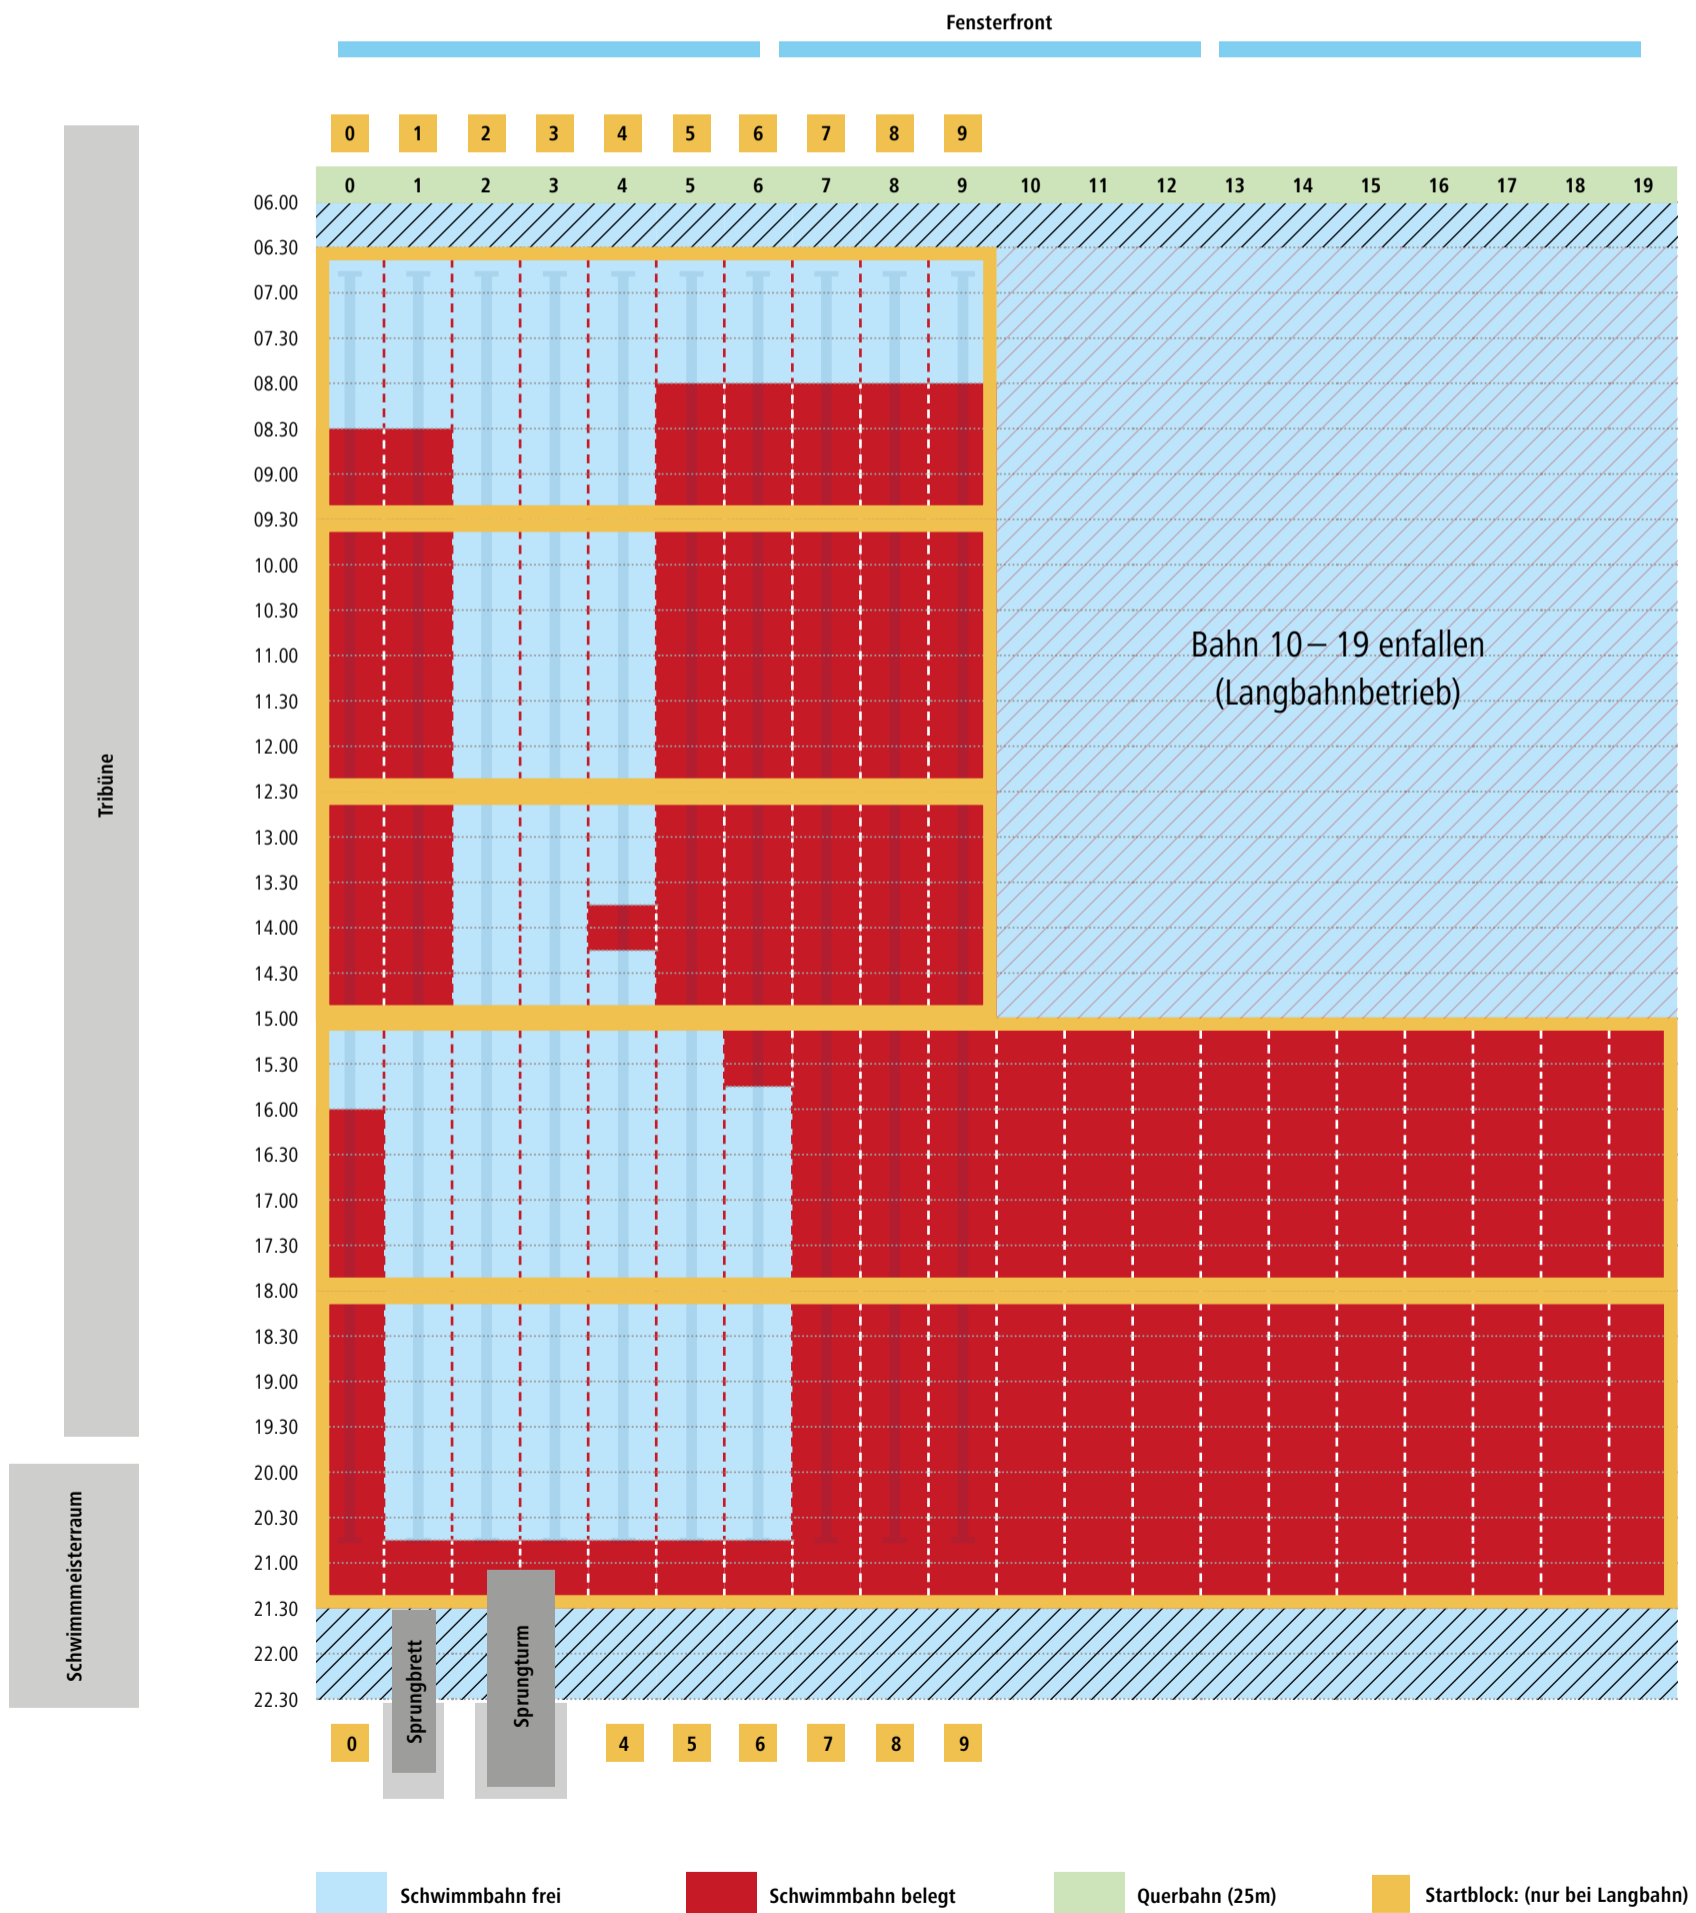

Bahnbelegungsplan Sportbecken | Montag

von 07.30 bis 21.30 Uhr Langbahnschwimmen auf 50 m Bahnen

Bahnbelegungsplan Sportbecken | Dienstag

von 06.30 bis 15.00 Uhr Langbahnschwimmen auf 50 m Bahnen
ab 15.00 Uhr Kurzbahnschwimmen auf 25 m Bahnen

Bahnbelegungsplan Sportbecken | Mittwoch

von 06.30 bis 17.00 Uhr Langbahnschwimmen auf 50 m Bahnen
ab 17.00 Uhr Kurzbahnschwimmen auf 25 m Bahnen

Bahnbelegungsplan Sportbecken | Donnerstag

von 07.30 bis 15.00 Uhr Langbahnschwimmen auf 50 m Bahnen
ab 15.00 Uhr Kurzbahnschwimmen auf 25 m Bahnen

Bahnbelegungsplan Sportbecken | Samstag

08.00 bis 20.00 Uhr Langbahnschwimmen 50 m Bahnen

Bahnbelegungsplan Sportbecken | Sonntag/Feiertag

08.00 bis 20.00 Uhr Langbahnschwimmen 50 m Bahnen