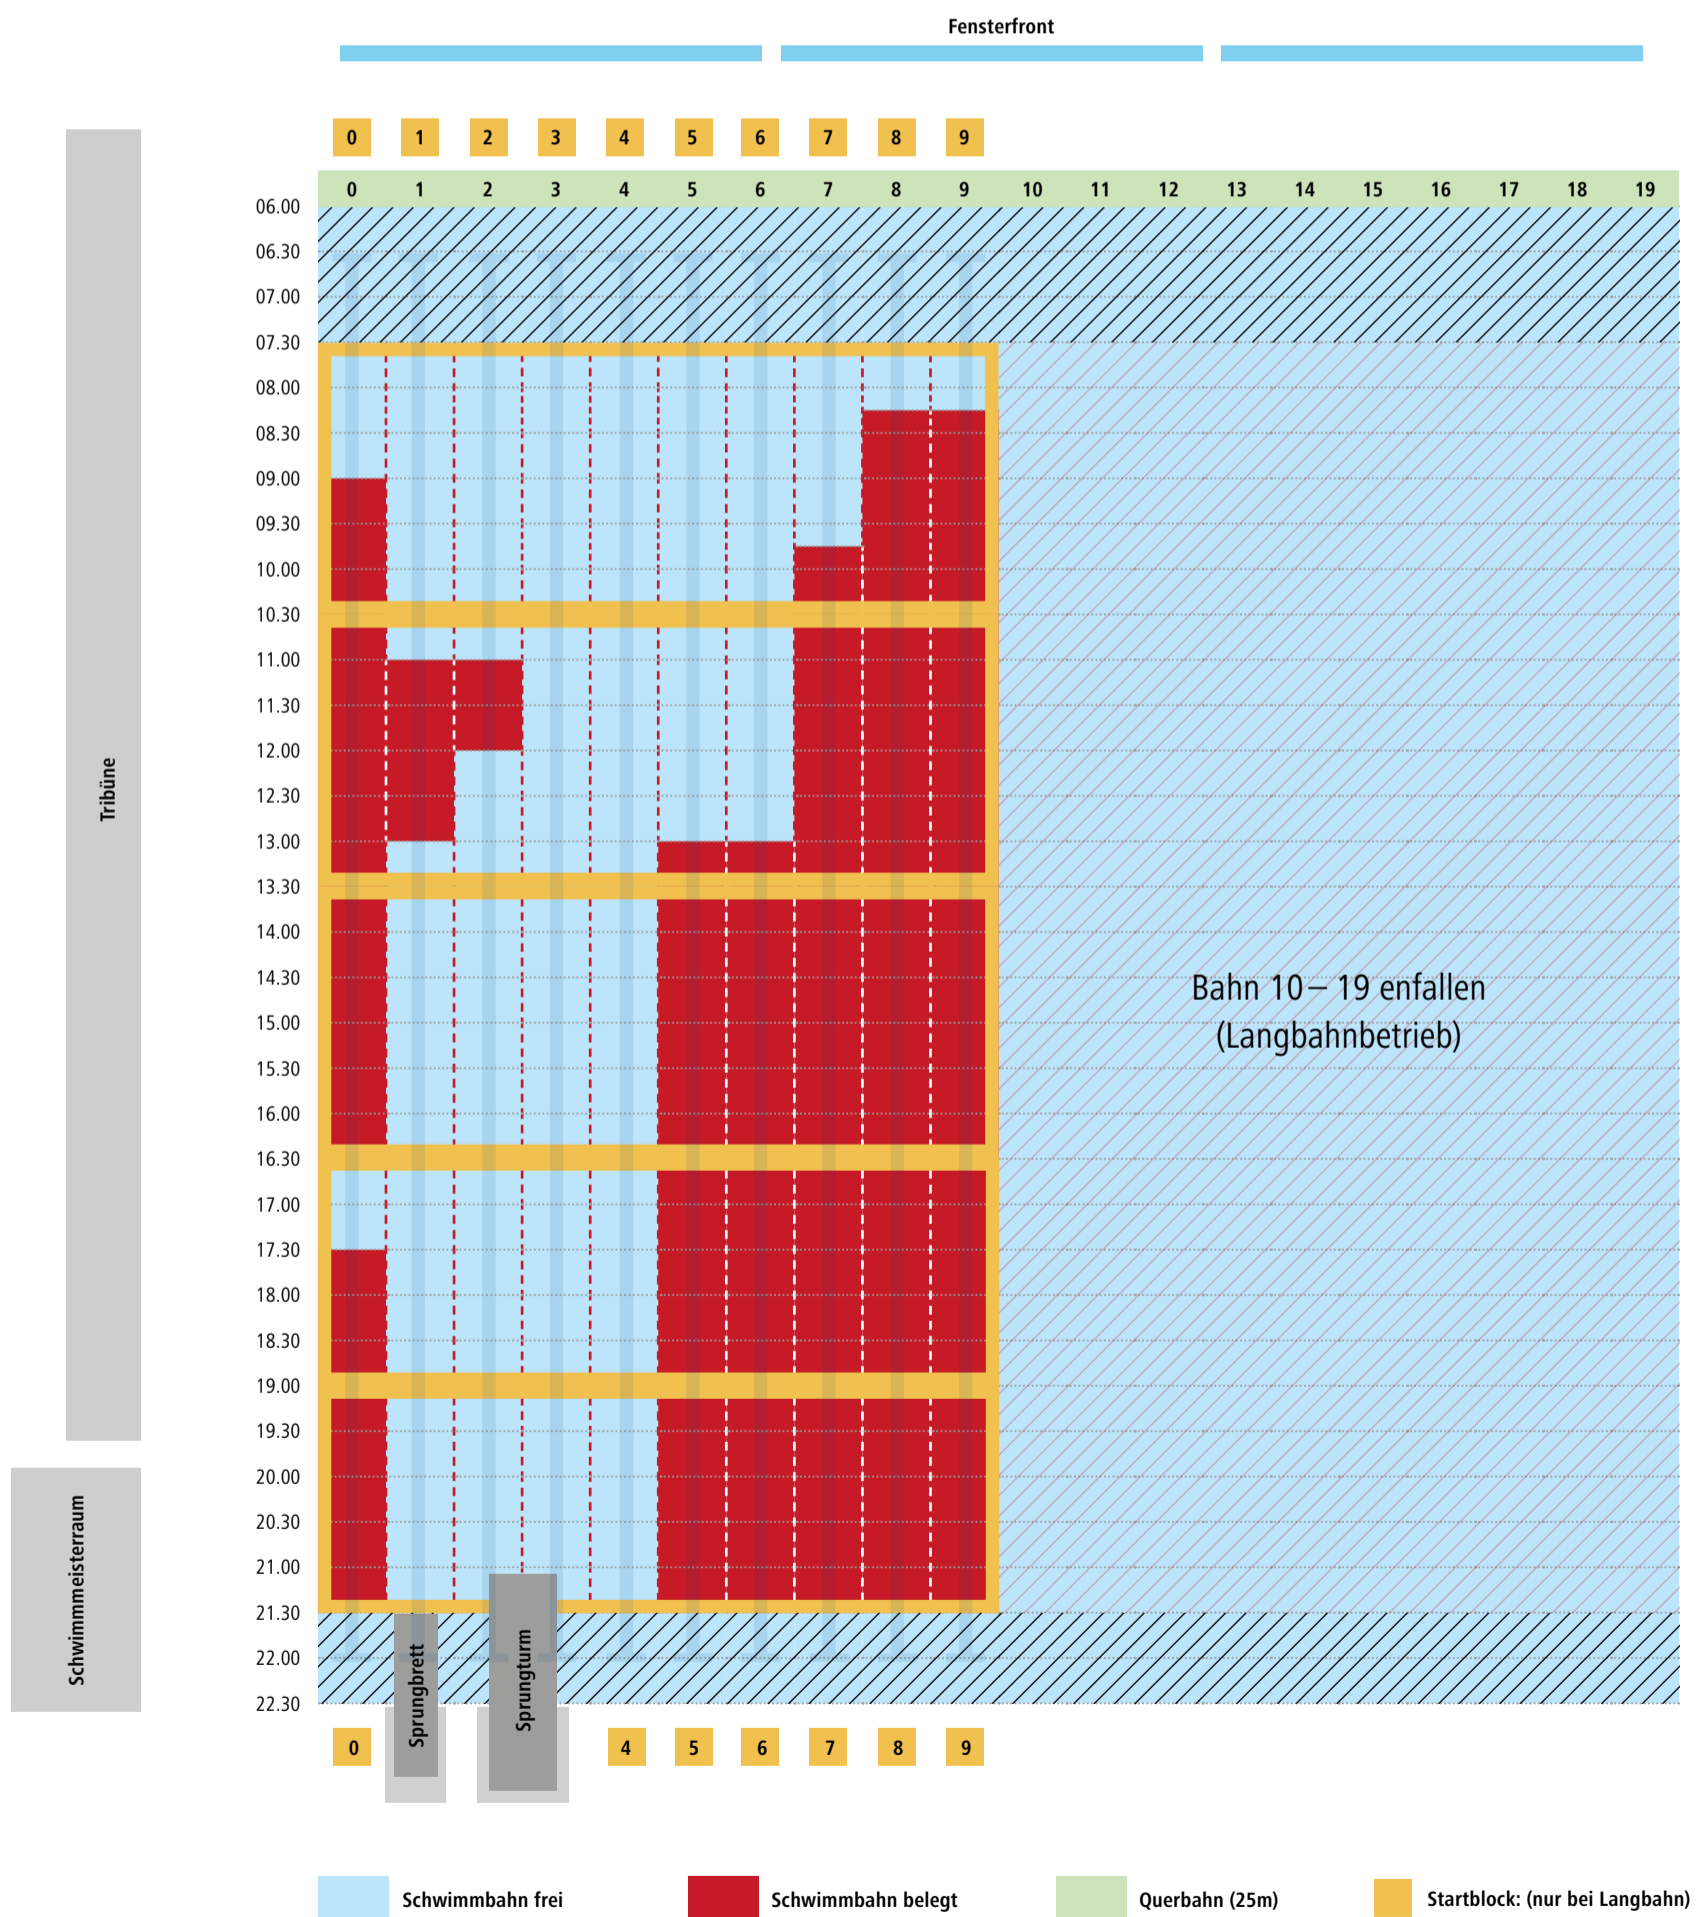

Bahnbelegungsplan Sportbecken | Montag

von 07.30 bis 21.30 Uhr Langbahnschwimmen auf 50 m Bahnen

Bahnbelegungsplan Sportbecken | Dienstag

von 06.30 bis 15.00 Uhr Langbahnschwimmen auf 50 m Bahnen
ab 15.00 Uhr Kurzbahnschwimmen auf 25 m Bahnen

Bahnbelegungsplan Sportbecken | Mittwoch

von 06.30 bis 17.00 Uhr Langbahnschwimmen auf 50 m Bahnen
ab 17.00 Uhr Kurzbahnschwimmen auf 25 m Bahnen

Bahnbelegungsplan Sportbecken | Donnerstag

von 07.30 bis 15.00 Uhr Langbahnschwimmen auf 50 m Bahnen
ab 15.00 Uhr Kurzbahnschwimmen auf 25 m Bahnen

Bahnbelegungsplan Sportbecken | Samstag

08.00 bis 20.00 Uhr Langbahnschwimmen 50 m Bahnen

Bahnbelegungsplan Sportbecken | Sonntag/Feiertag

08.00 bis 20.00 Uhr Langbahnschwimmen 50 m Bahnen