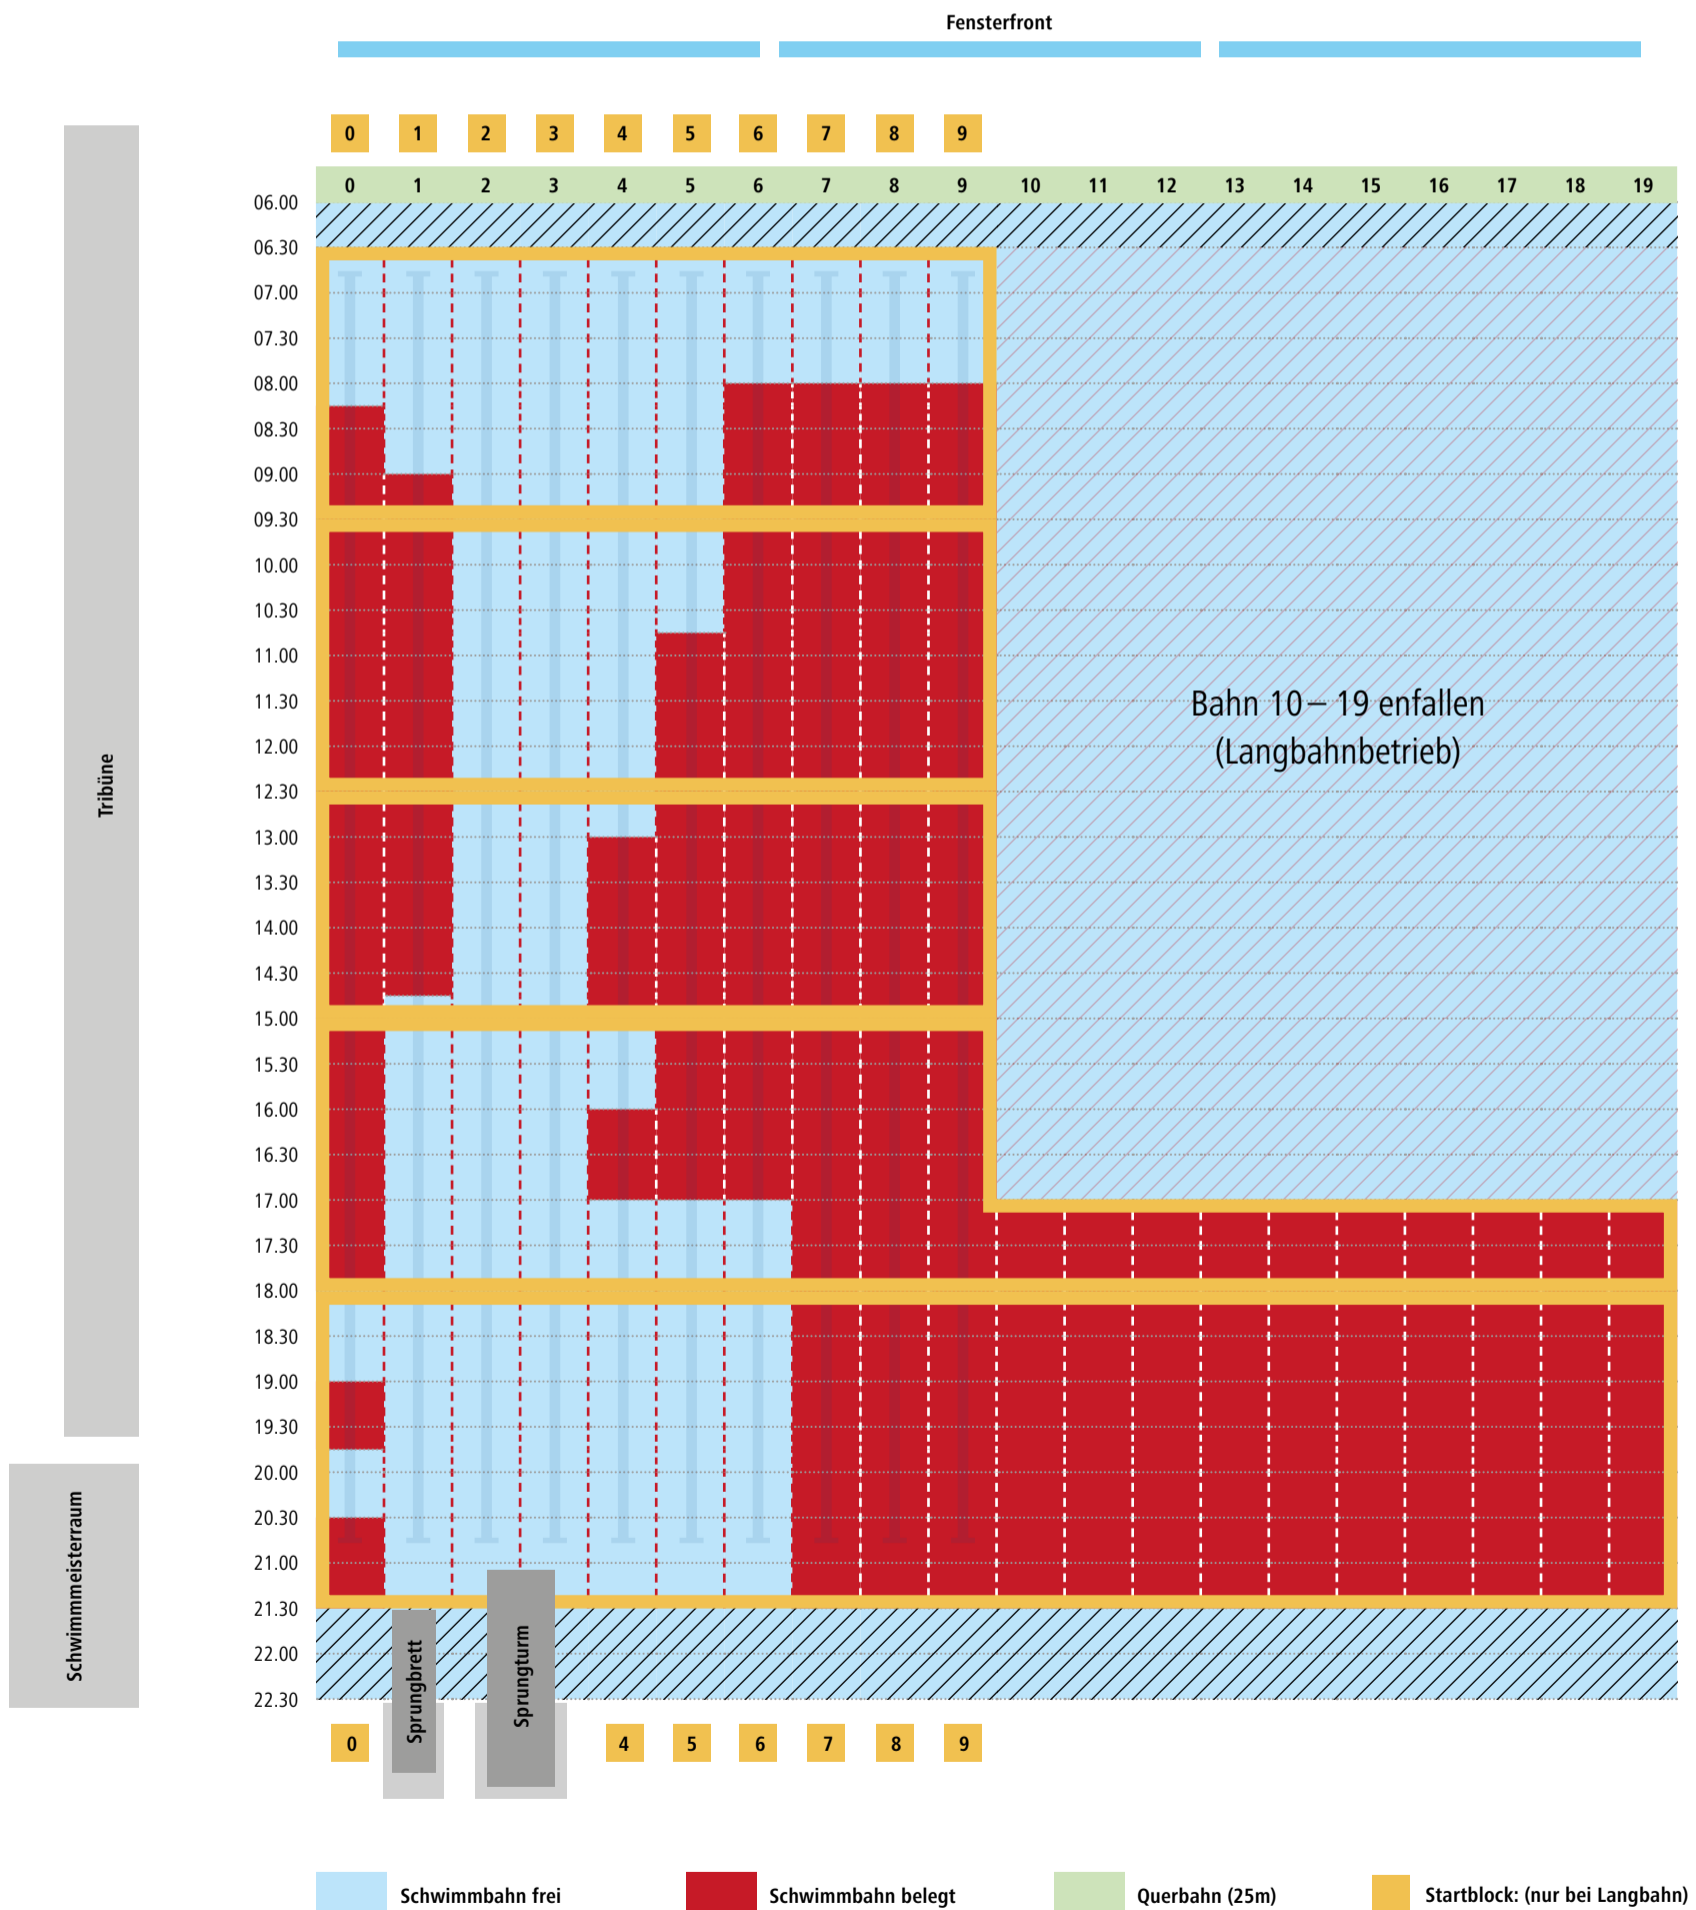

Bahnbelegungsplan Sportbecken | Montag

von 07.30 bis 21.30 Uhr Langbahnschwimmen auf 50 m Bahnen

Bahnbelegungsplan Sportbecken | Dienstag

von 06.30 bis 15.00 Uhr Langbahnschwimmen auf 50 m Bahnen
ab 15.00 Uhr Kurzbahnschwimmen auf 25 m Bahnen

Bahnbelegungsplan Sportbecken | Mittwoch

von 06.30 bis 17.00 Uhr Langbahnschwimmen auf 50 m Bahnen
ab 17.00 Uhr Kurzbahnschwimmen auf 25 m Bahnen

Bahnbelegungsplan Sportbecken | Donnerstag

von 07.30 bis 15.00 Uhr Langbahnschwimmen auf 50 m Bahnen
ab 15.00 Uhr Kurzbahnschwimmen auf 25 m Bahnen

Bahnbelegungsplan Sportbecken | Samstag

08.00 bis 20.00 Uhr Langbahnschwimmen 50 m Bahnen

Bahnbelegungsplan Sportbecken | Sonntag/Feiertag

08.00 bis 20.00 Uhr Langbahnschwimmen 50 m Bahnen