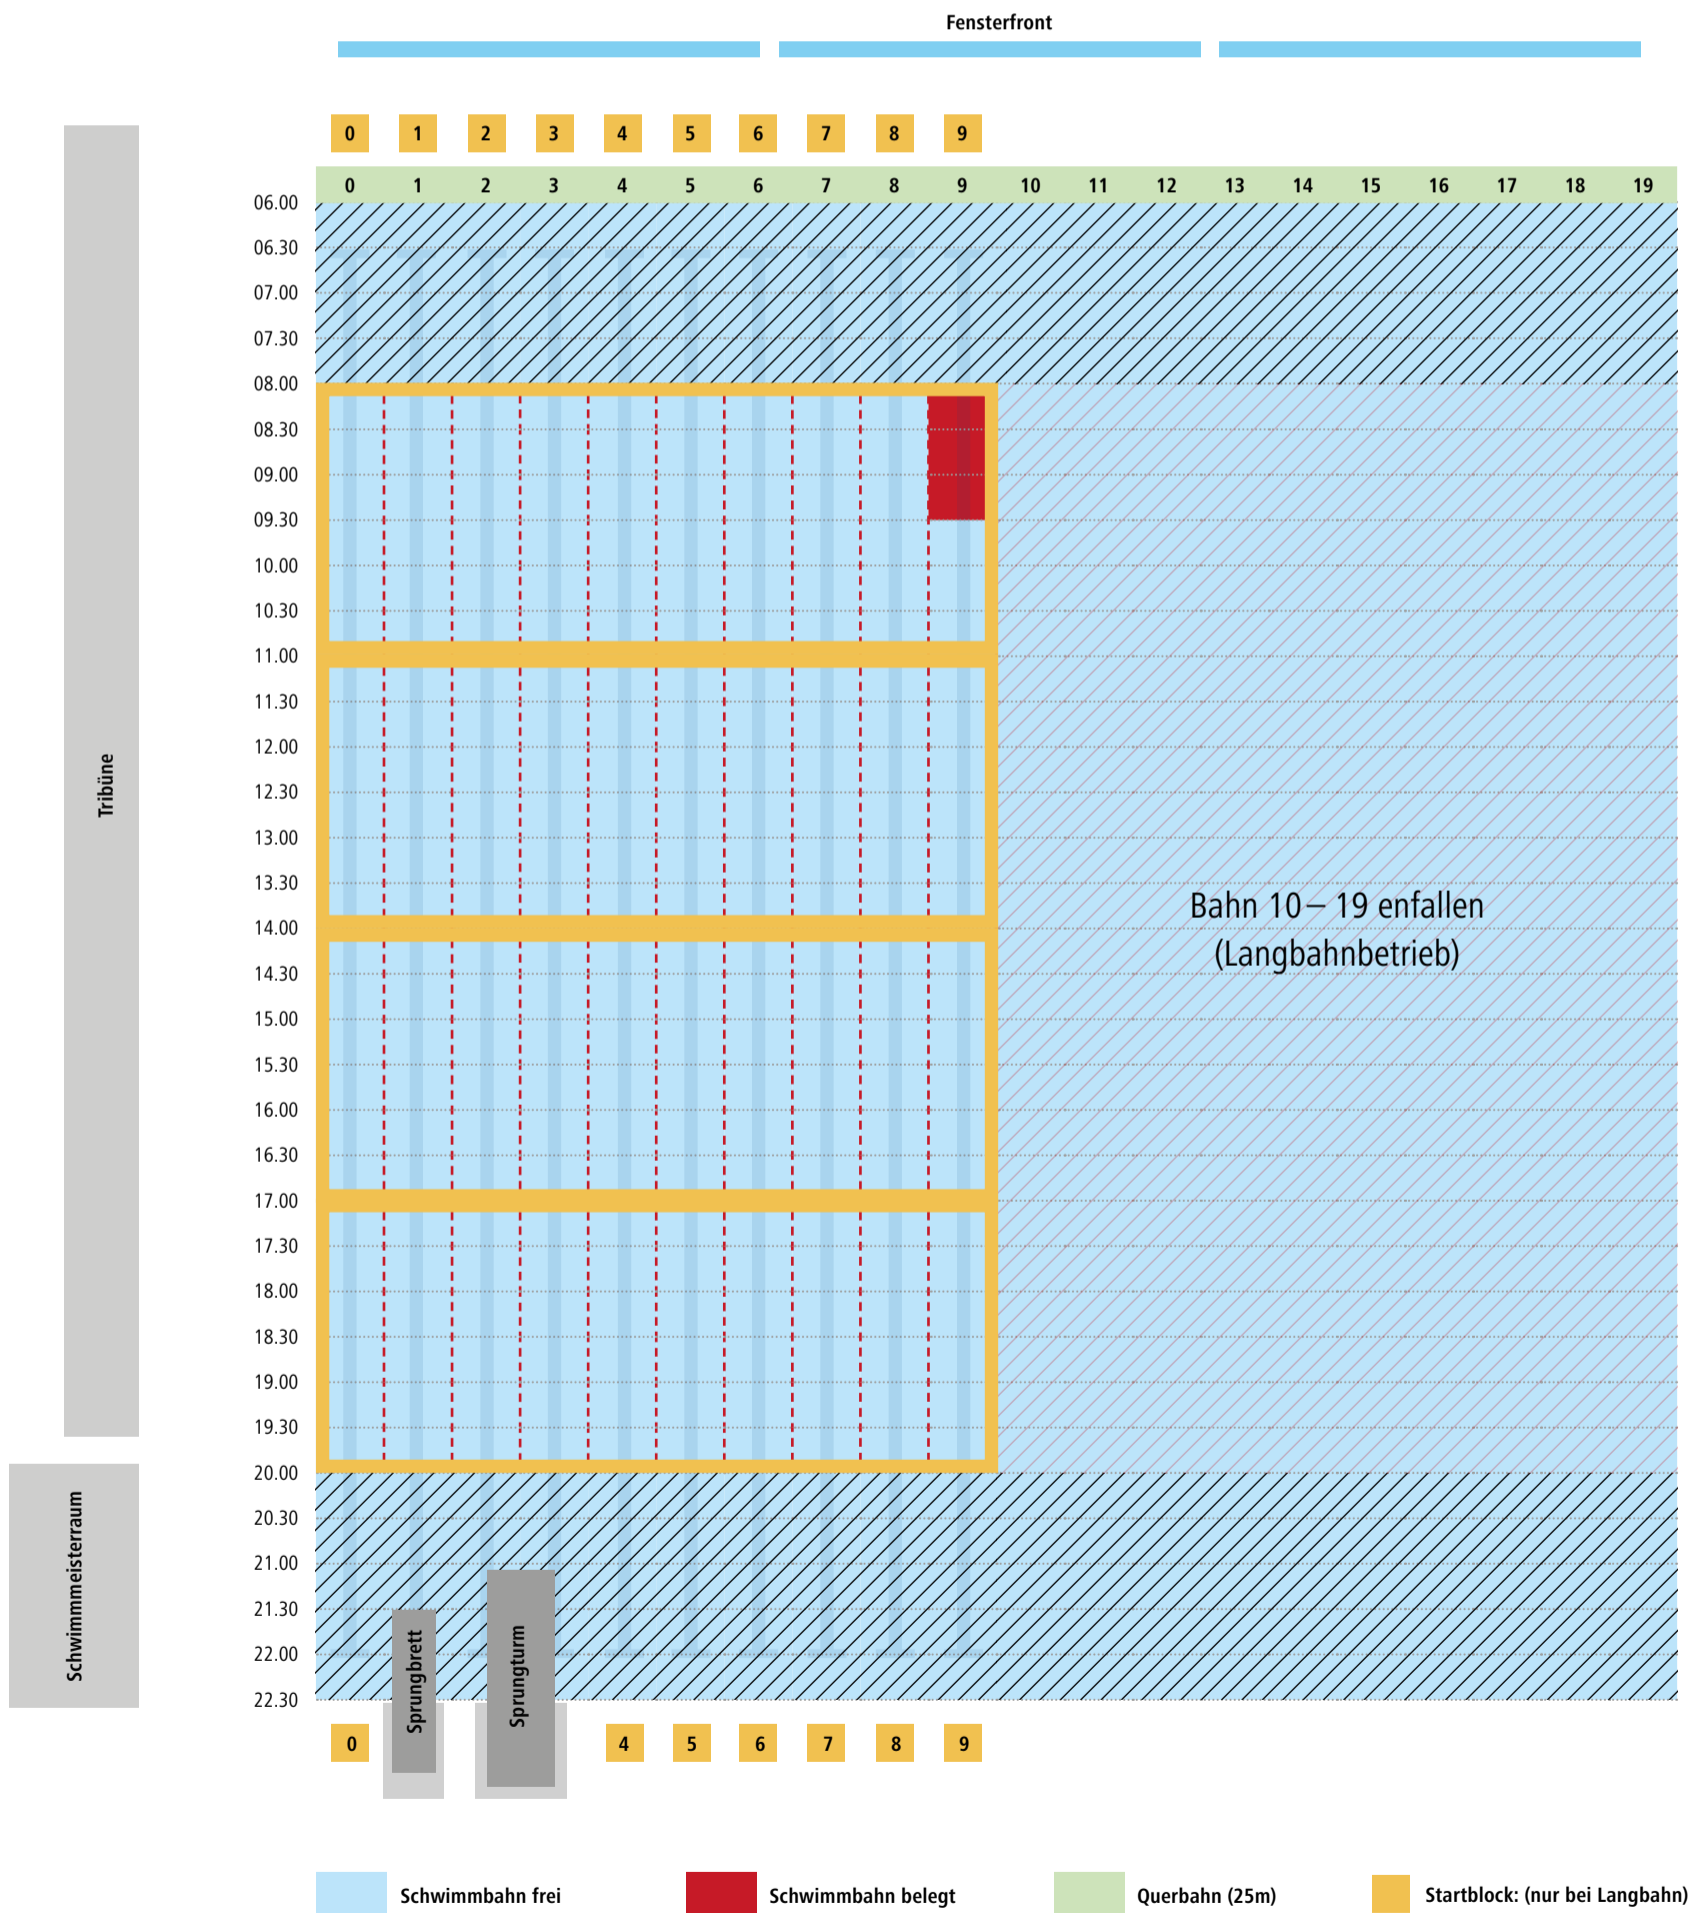

Bahnbelegungsplan Sportbecken | Montag

von 07.30 bis 21.30 Uhr Langbahnschwimmen auf 50 m Bahnen

Bahnbelegungsplan Sportbecken | Dienstag

von 06.30 bis 15.00 Uhr Langbahnschwimmen auf 50 m Bahnen
ab 15.00 Uhr Kurzbahnschwimmen auf 25 m Bahnen

Bahnbelegungsplan Sportbecken | Mittwoch

von 06.30 bis 17.00 Uhr Langbahnschwimmen auf 50 m Bahnen
ab 17.00 Uhr Kurzbahnschwimmen auf 25 m Bahnen

Bahnbelegungsplan Sportbecken | Donnerstag

von 07.30 bis 15.00 Uhr Langbahnschwimmen auf 50 m Bahnen
ab 15.00 Uhr Kurzbahnschwimmen auf 25 m Bahnen

Bahnbelegungsplan Sportbecken | Samstag

08.00 bis 20.00 Uhr Langbahnschwimmen 50 m Bahnen

Bahnbelegungsplan Sportbecken | Sonntag/Feiertag

08.00 bis 20.00 Uhr Langbahnschwimmen 50 m Bahnen