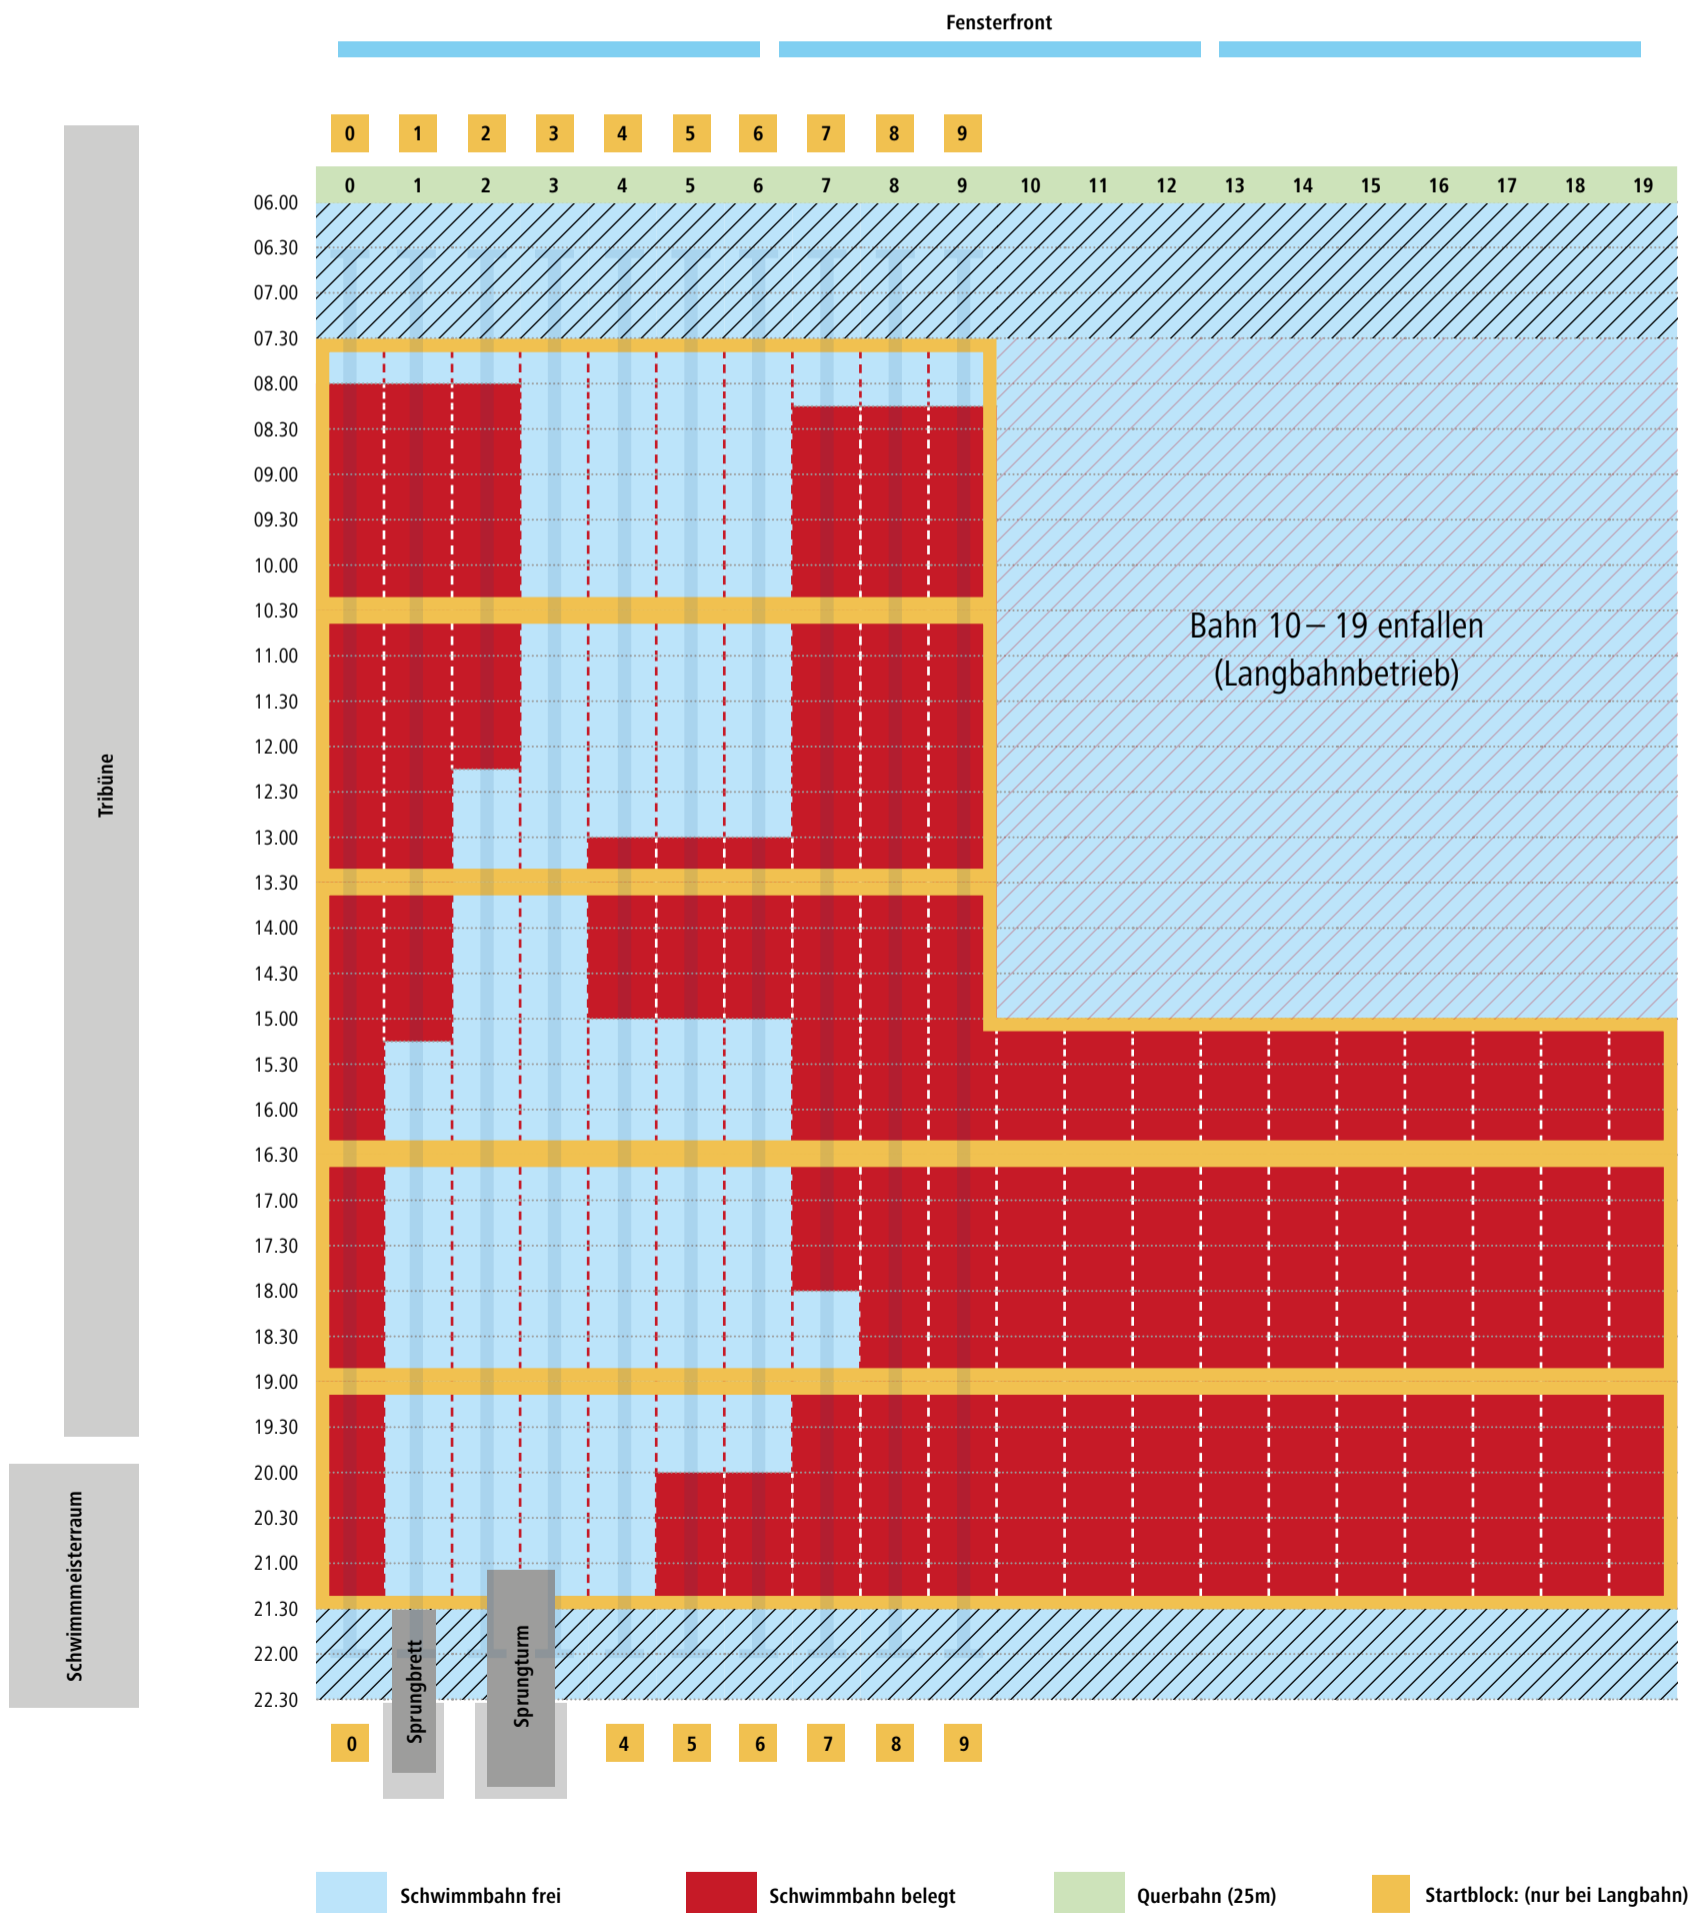

Bahnbelegungsplan Sportbecken | Montag

von 07.30 bis 21.30 Uhr Langbahnschwimmen auf 50 m Bahnen

Bahnbelegungsplan Sportbecken | Dienstag

von 06.30 bis 15.00 Uhr Langbahnschwimmen auf 50 m Bahnen
ab 15.00 Uhr Kurzbahnschwimmen auf 25 m Bahnen

Bahnbelegungsplan Sportbecken | Mittwoch

von 06.30 bis 17.00 Uhr Langbahnschwimmen auf 50 m Bahnen
ab 17.00 Uhr Kurzbahnschwimmen auf 25 m Bahnen

Bahnbelegungsplan Sportbecken | Donnerstag

von 07.30 bis 15.00 Uhr Langbahnschwimmen auf 50 m Bahnen
ab 15.00 Uhr Kurzbahnschwimmen auf 25 m Bahnen

Bahnbelegungsplan Sportbecken | Samstag

08.00 bis 20.00 Uhr Langbahnschwimmen 50 m Bahnen

Bahnbelegungsplan Sportbecken | Sonntag/Feiertag

08.00 bis 20.00 Uhr Langbahnschwimmen 50 m Bahnen