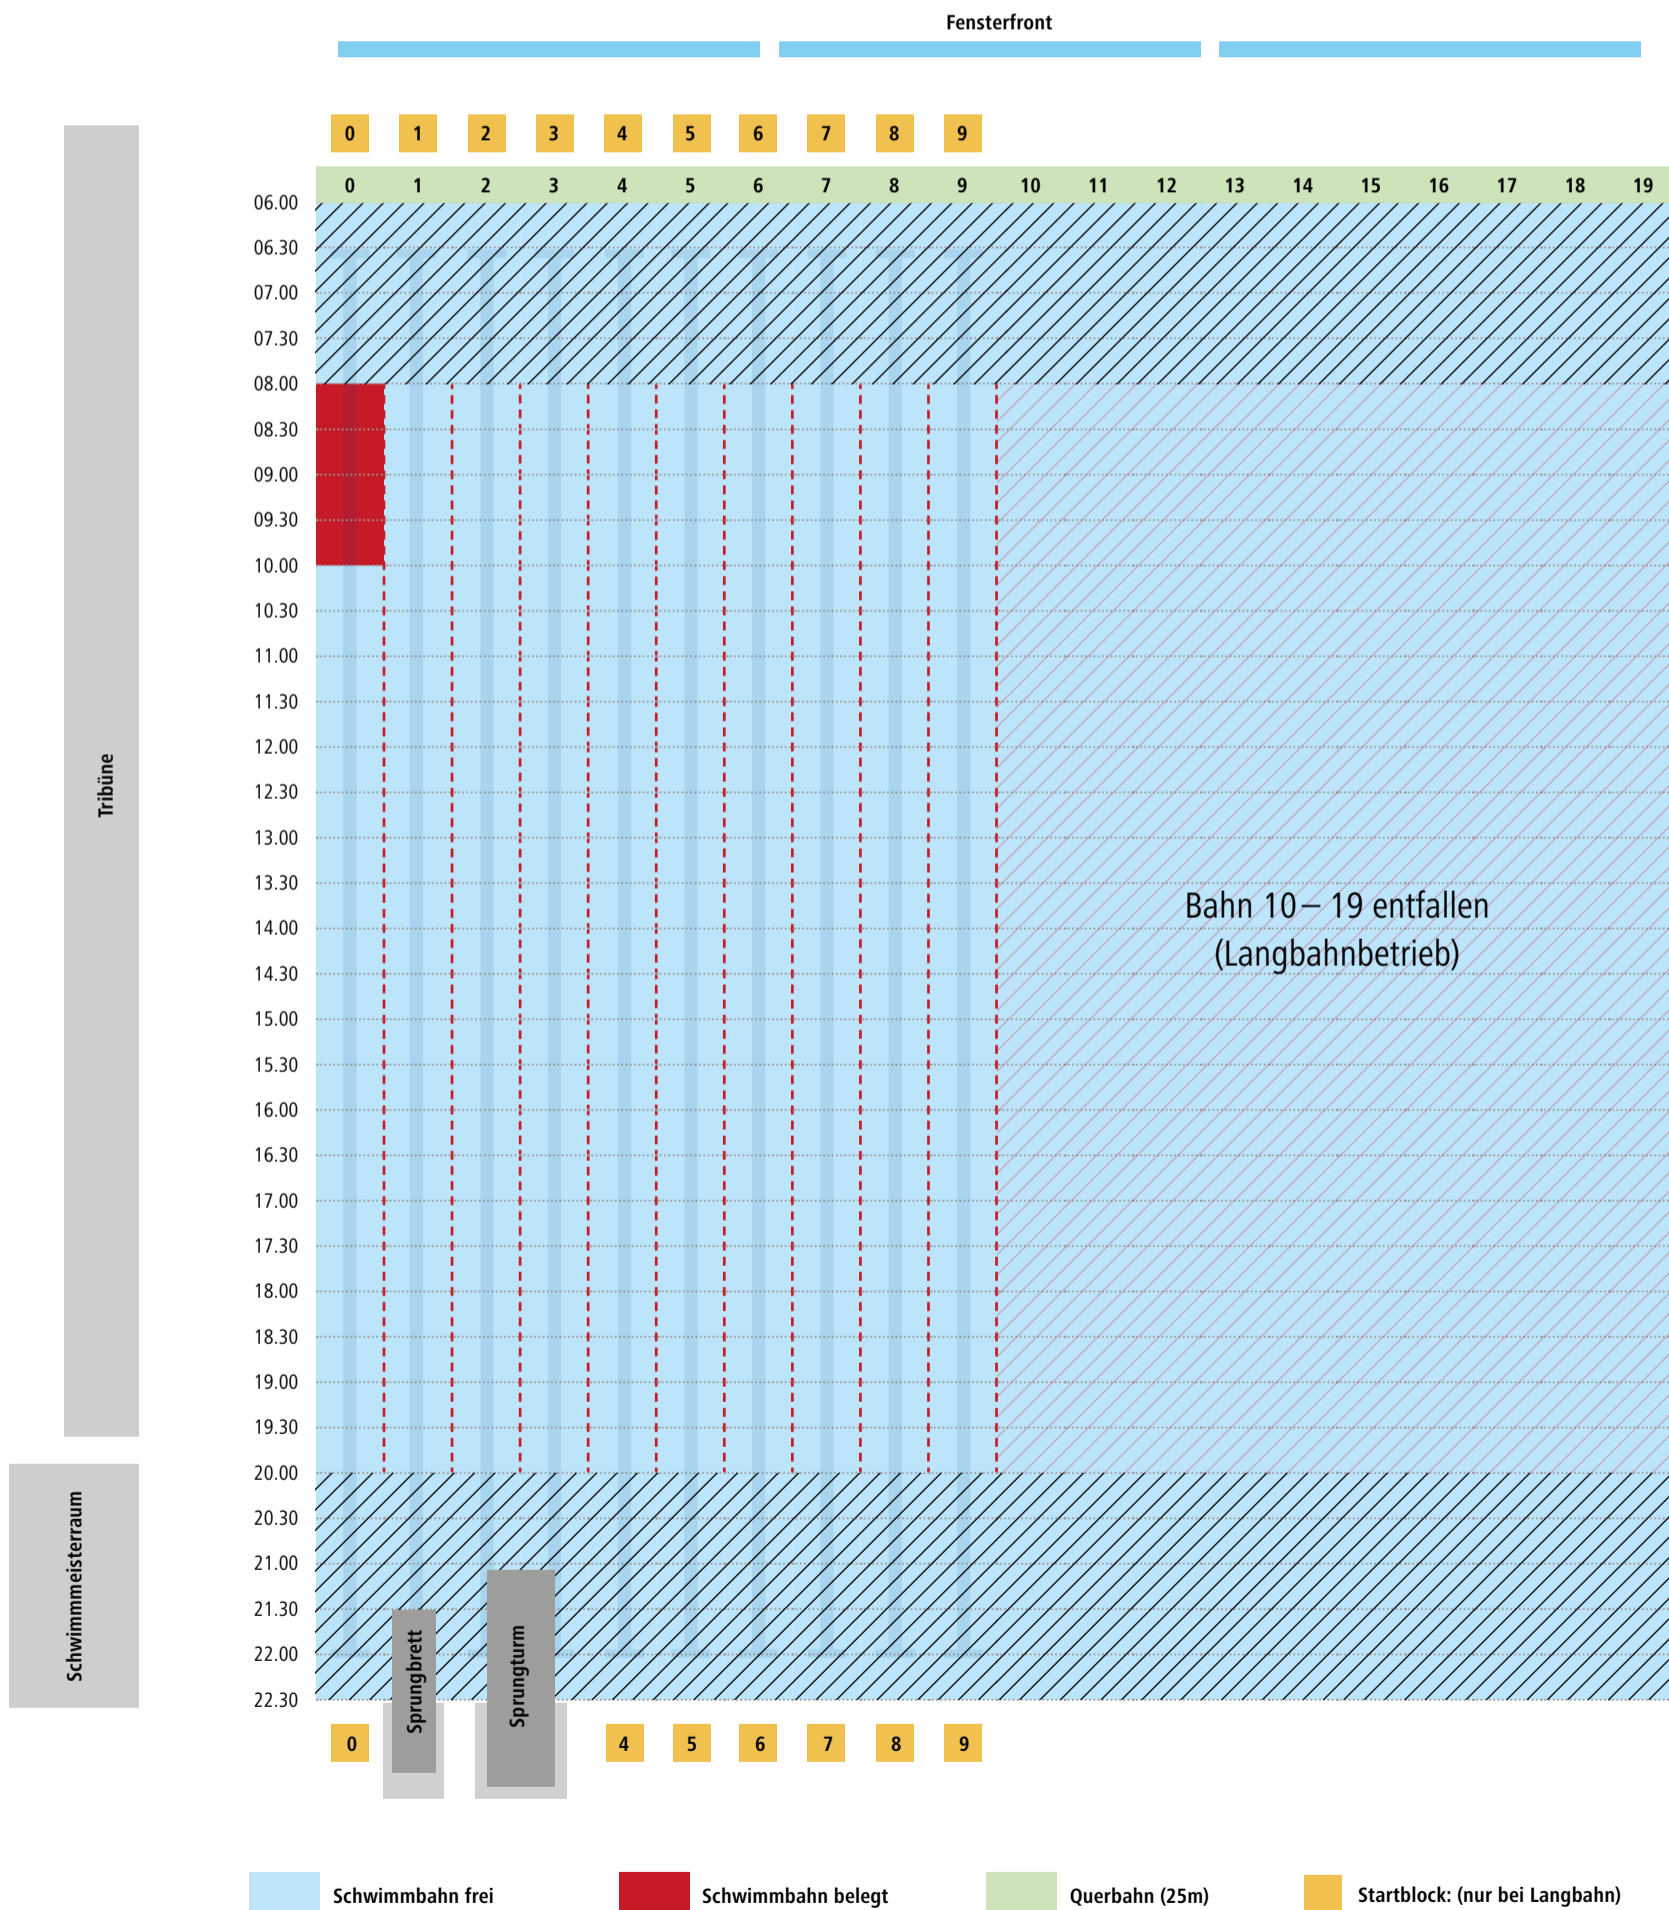

Bahnbelegungsplan Sportbecken | Montag

von 07.30 bis 21.30 Uhr Langbahnschwimmen auf 50 m Bahnen

Bahnbelegungsplan Sportbecken | Dienstag

von 06.30 bis 15.00 Uhr Langbahnschwimmen auf 50 m Bahnen

Bahnbelegungsplan Sportbecken | Mittwoch

von 06.30 bis 17.00 Uhr Langbahnschwimmen auf 50 m Bahnen

Bahnbelegungsplan Sportbecken | Donnerstag

von 07.30 bis 15.00 Uhr Langbahnschwimmen auf 50 m Bahnen

Bahnbelegungsplan Sportbecken | Freitag

von 06.30 bis 21.30 Uhr Langbahnschwimmen auf 50 m Bahnen

Bahnbelegungsplan Sportbecken | Samstag

08.00 bis 20.00 Uhr Langbahnschwimmen 50 m Bahnen

Bahnbelegungsplan Sportbecken | Sonntag / Feiertag

08.00 bis 20.00 Uhr Langbahnschwimmen 50 m Bahnen