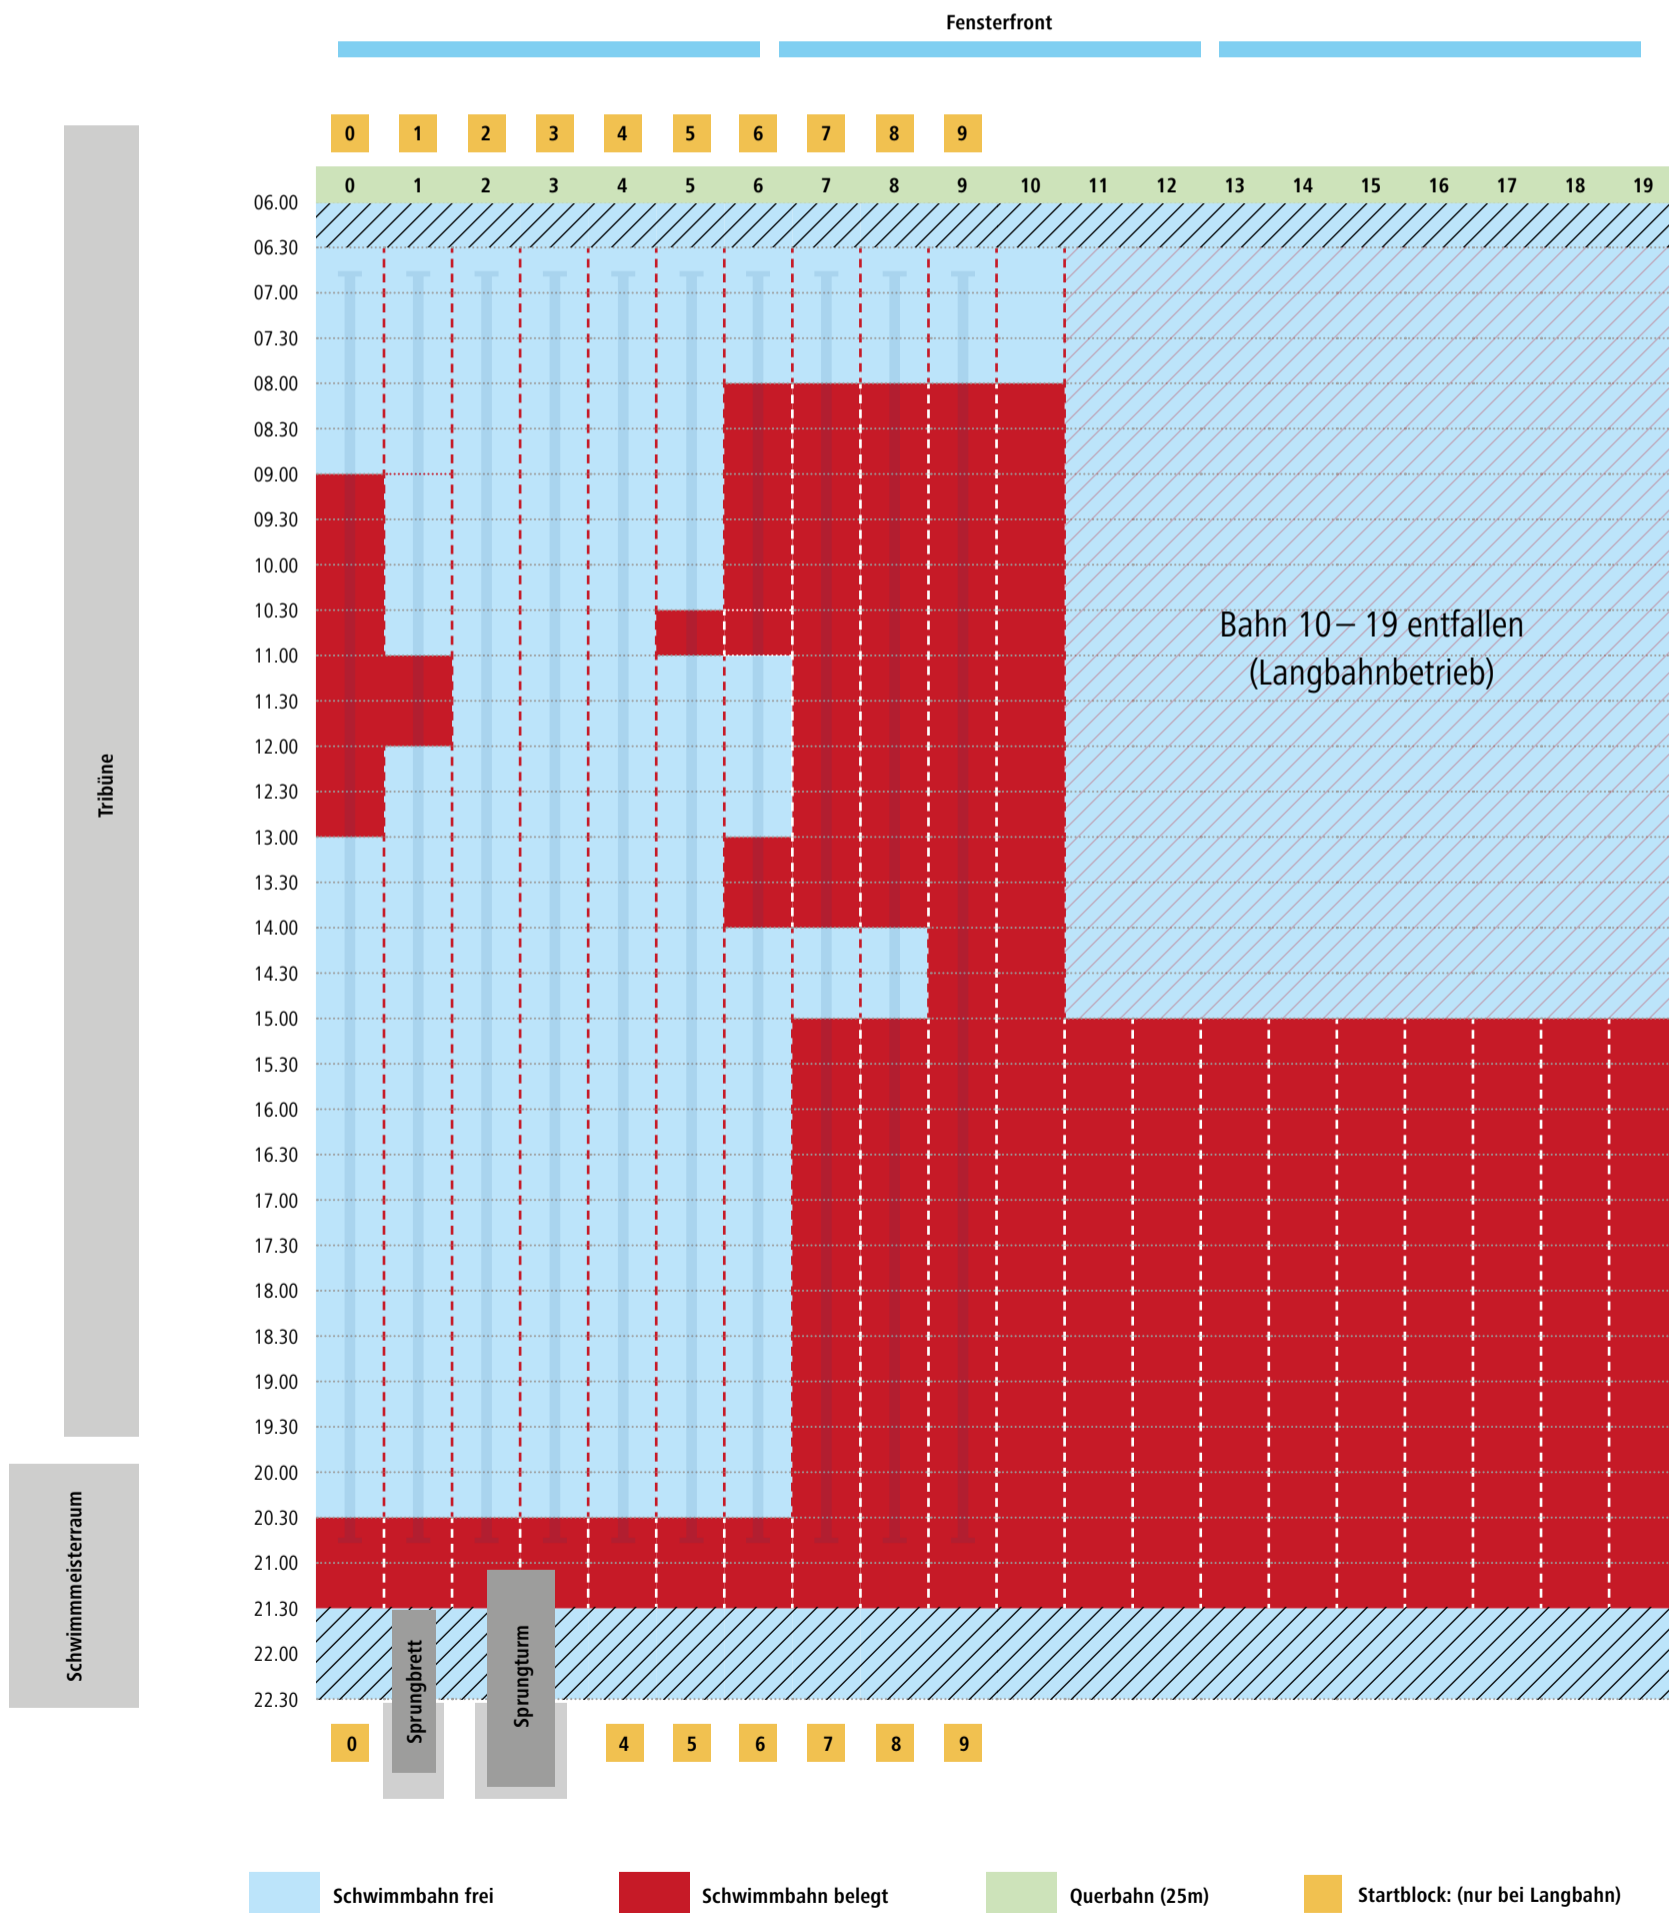

Bahnbelegungsplan Sportbecken | Montag

von 07.30 bis 21.30 Uhr Langbahnschwimmen auf 50 m Bahnen

Bahnbelegungsplan Sportbecken | Dienstag

von 06.30 bis 15.00 Uhr Langbahnschwimmen auf 50 m Bahnen

Bahnbelegungsplan Sportbecken | Mittwoch

von 06.30 bis 17.00 Uhr Langbahnschwimmen auf 50 m Bahnen

Bahnbelegungsplan Sportbecken | Donnerstag

von 07.30 bis 15.00 Uhr Langbahnschwimmen auf 50 m Bahnen

Bahnbelegungsplan Sportbecken | Freitag

von 06.30 bis 21.30 Uhr Langbahnschwimmen auf 50 m Bahnen

Bahnbelegungsplan Sportbecken | Samstag

08.00 bis 20.00 Uhr Langbahnschwimmen 50 m Bahnen

Bahnbelegungsplan Sportbecken | Sonntag / Feiertag

08.00 bis 20.00 Uhr Langbahnschwimmen 50 m Bahnen