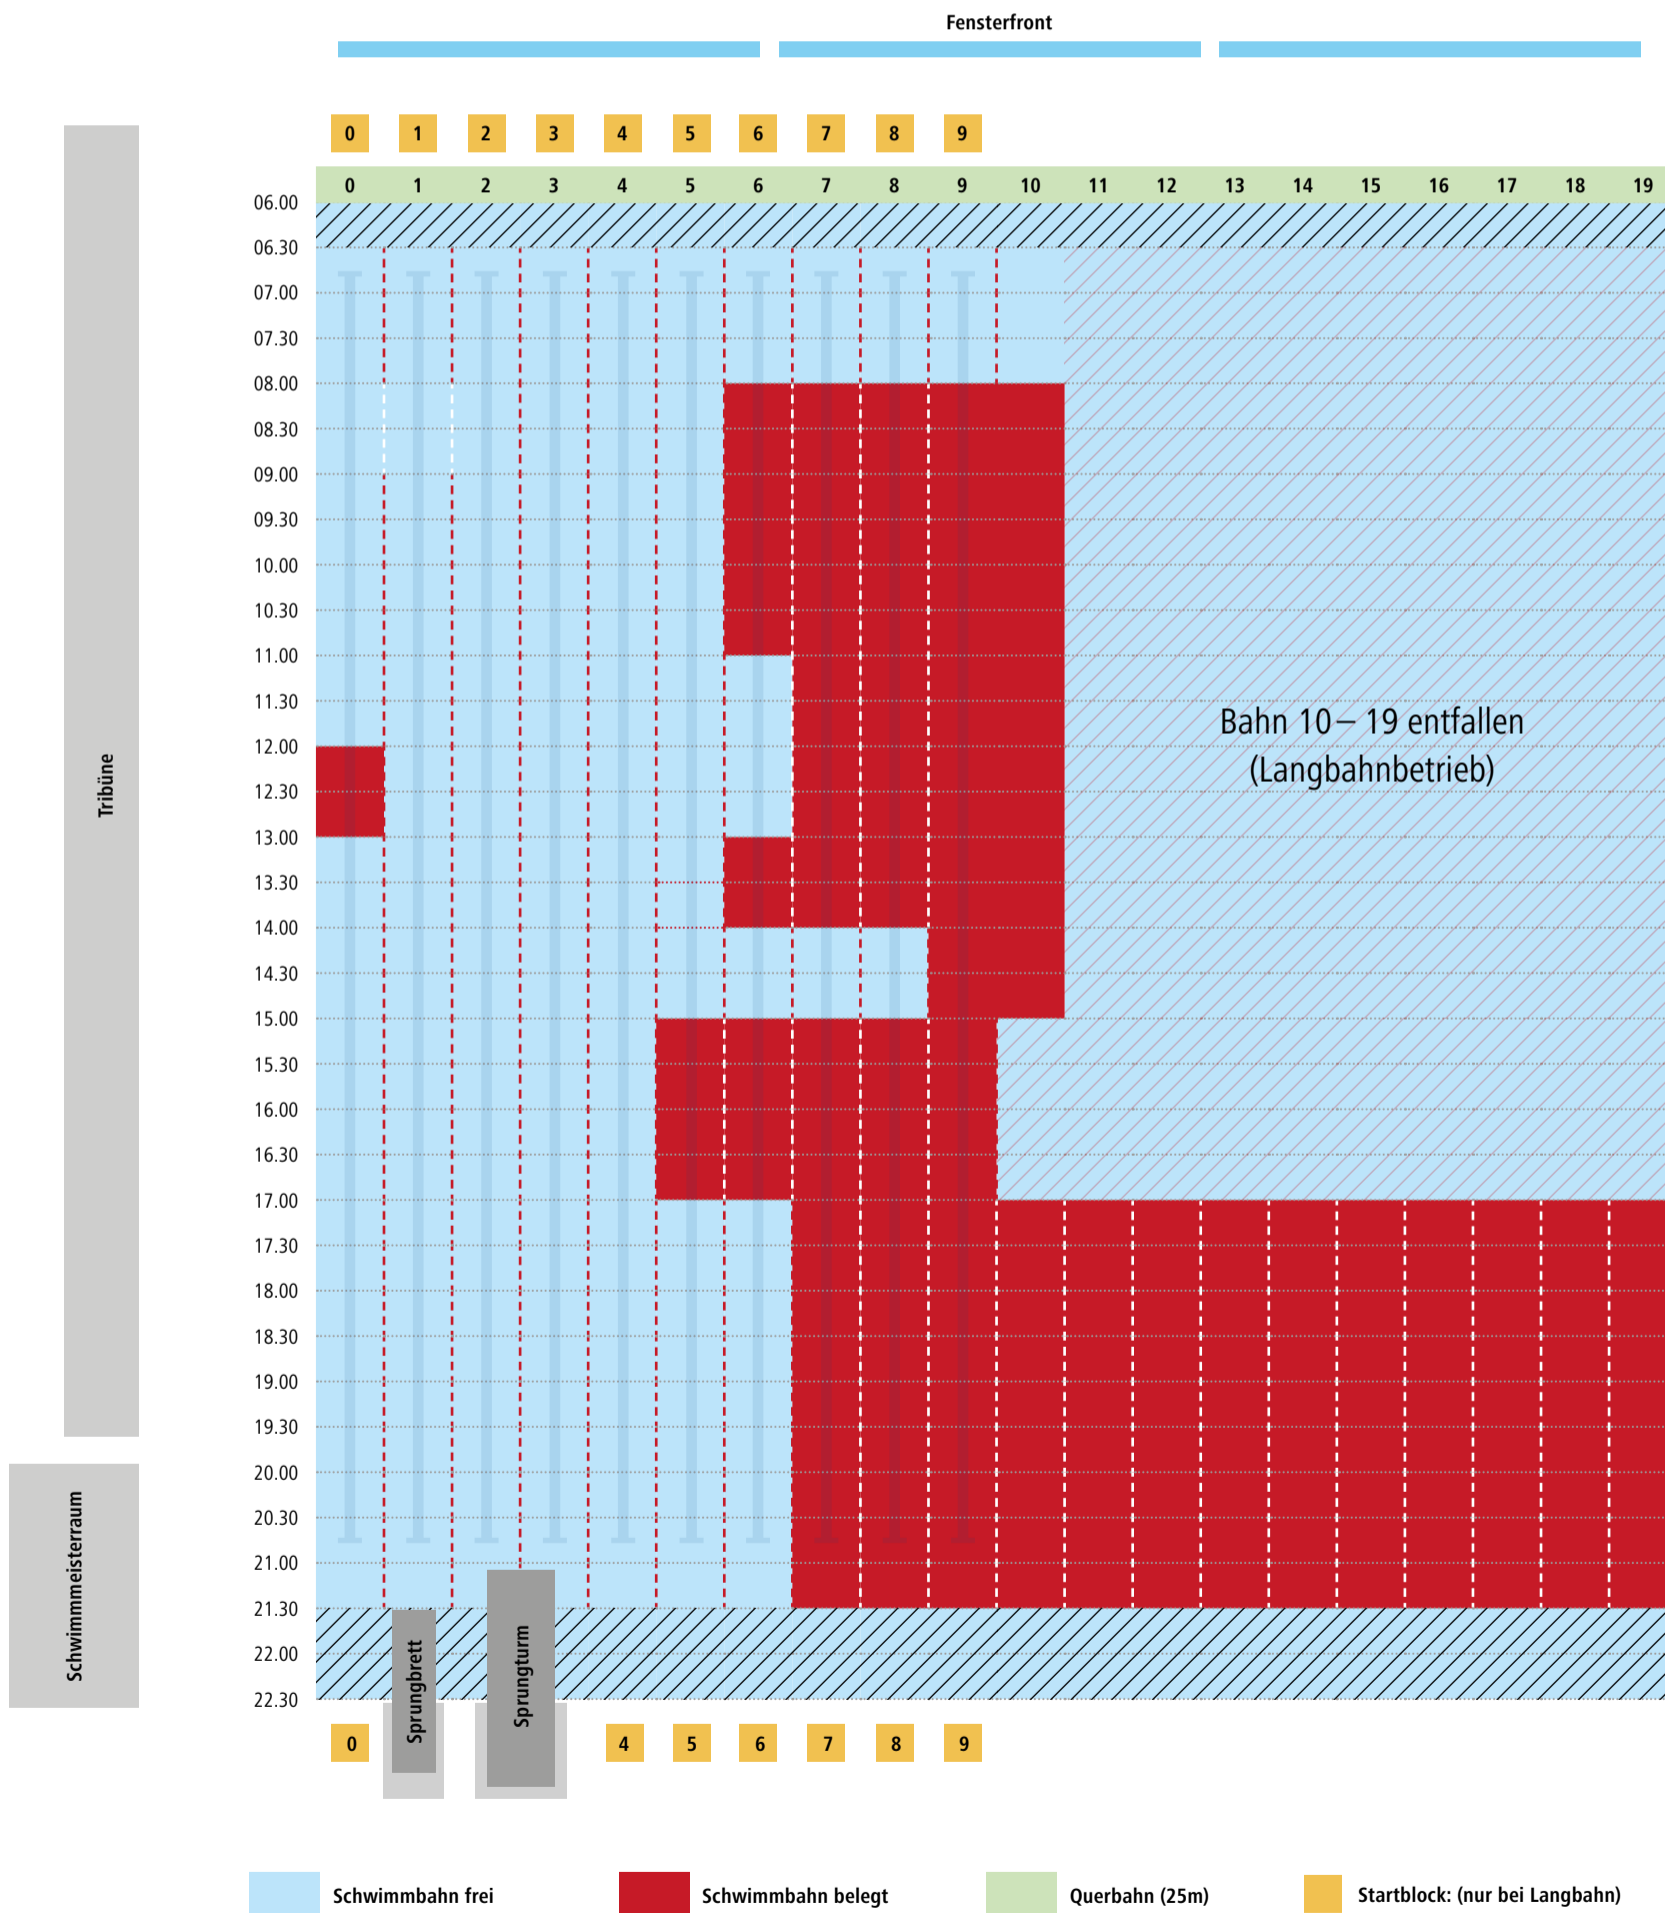

Bahnbelegungsplan Sportbecken | Montag

von 07.30 bis 21.30 Uhr Langbahnschwimmen auf 50 m Bahnen

Bahnbelegungsplan Sportbecken | Dienstag

von 06.30 bis 15.00 Uhr Langbahnschwimmen auf 50 m Bahnen

Bahnbelegungsplan Sportbecken | Mittwoch

von 06.30 bis 17.00 Uhr Langbahnschwimmen auf 50 m Bahnen

Bahnbelegungsplan Sportbecken | Donnerstag

von 07.30 bis 15.00 Uhr Langbahnschwimmen auf 50 m Bahnen

Bahnbelegungsplan Sportbecken | Freitag

von 06.30 bis 21.30 Uhr Langbahnschwimmen auf 50 m Bahnen

Bahnbelegungsplan Sportbecken | Samstag

08.00 bis 20.00 Uhr Langbahnschwimmen 50 m Bahnen

Bahnbelegungsplan Sportbecken | Sonntag / Feiertag

08.00 bis 20.00 Uhr Langbahnschwimmen 50 m Bahnen