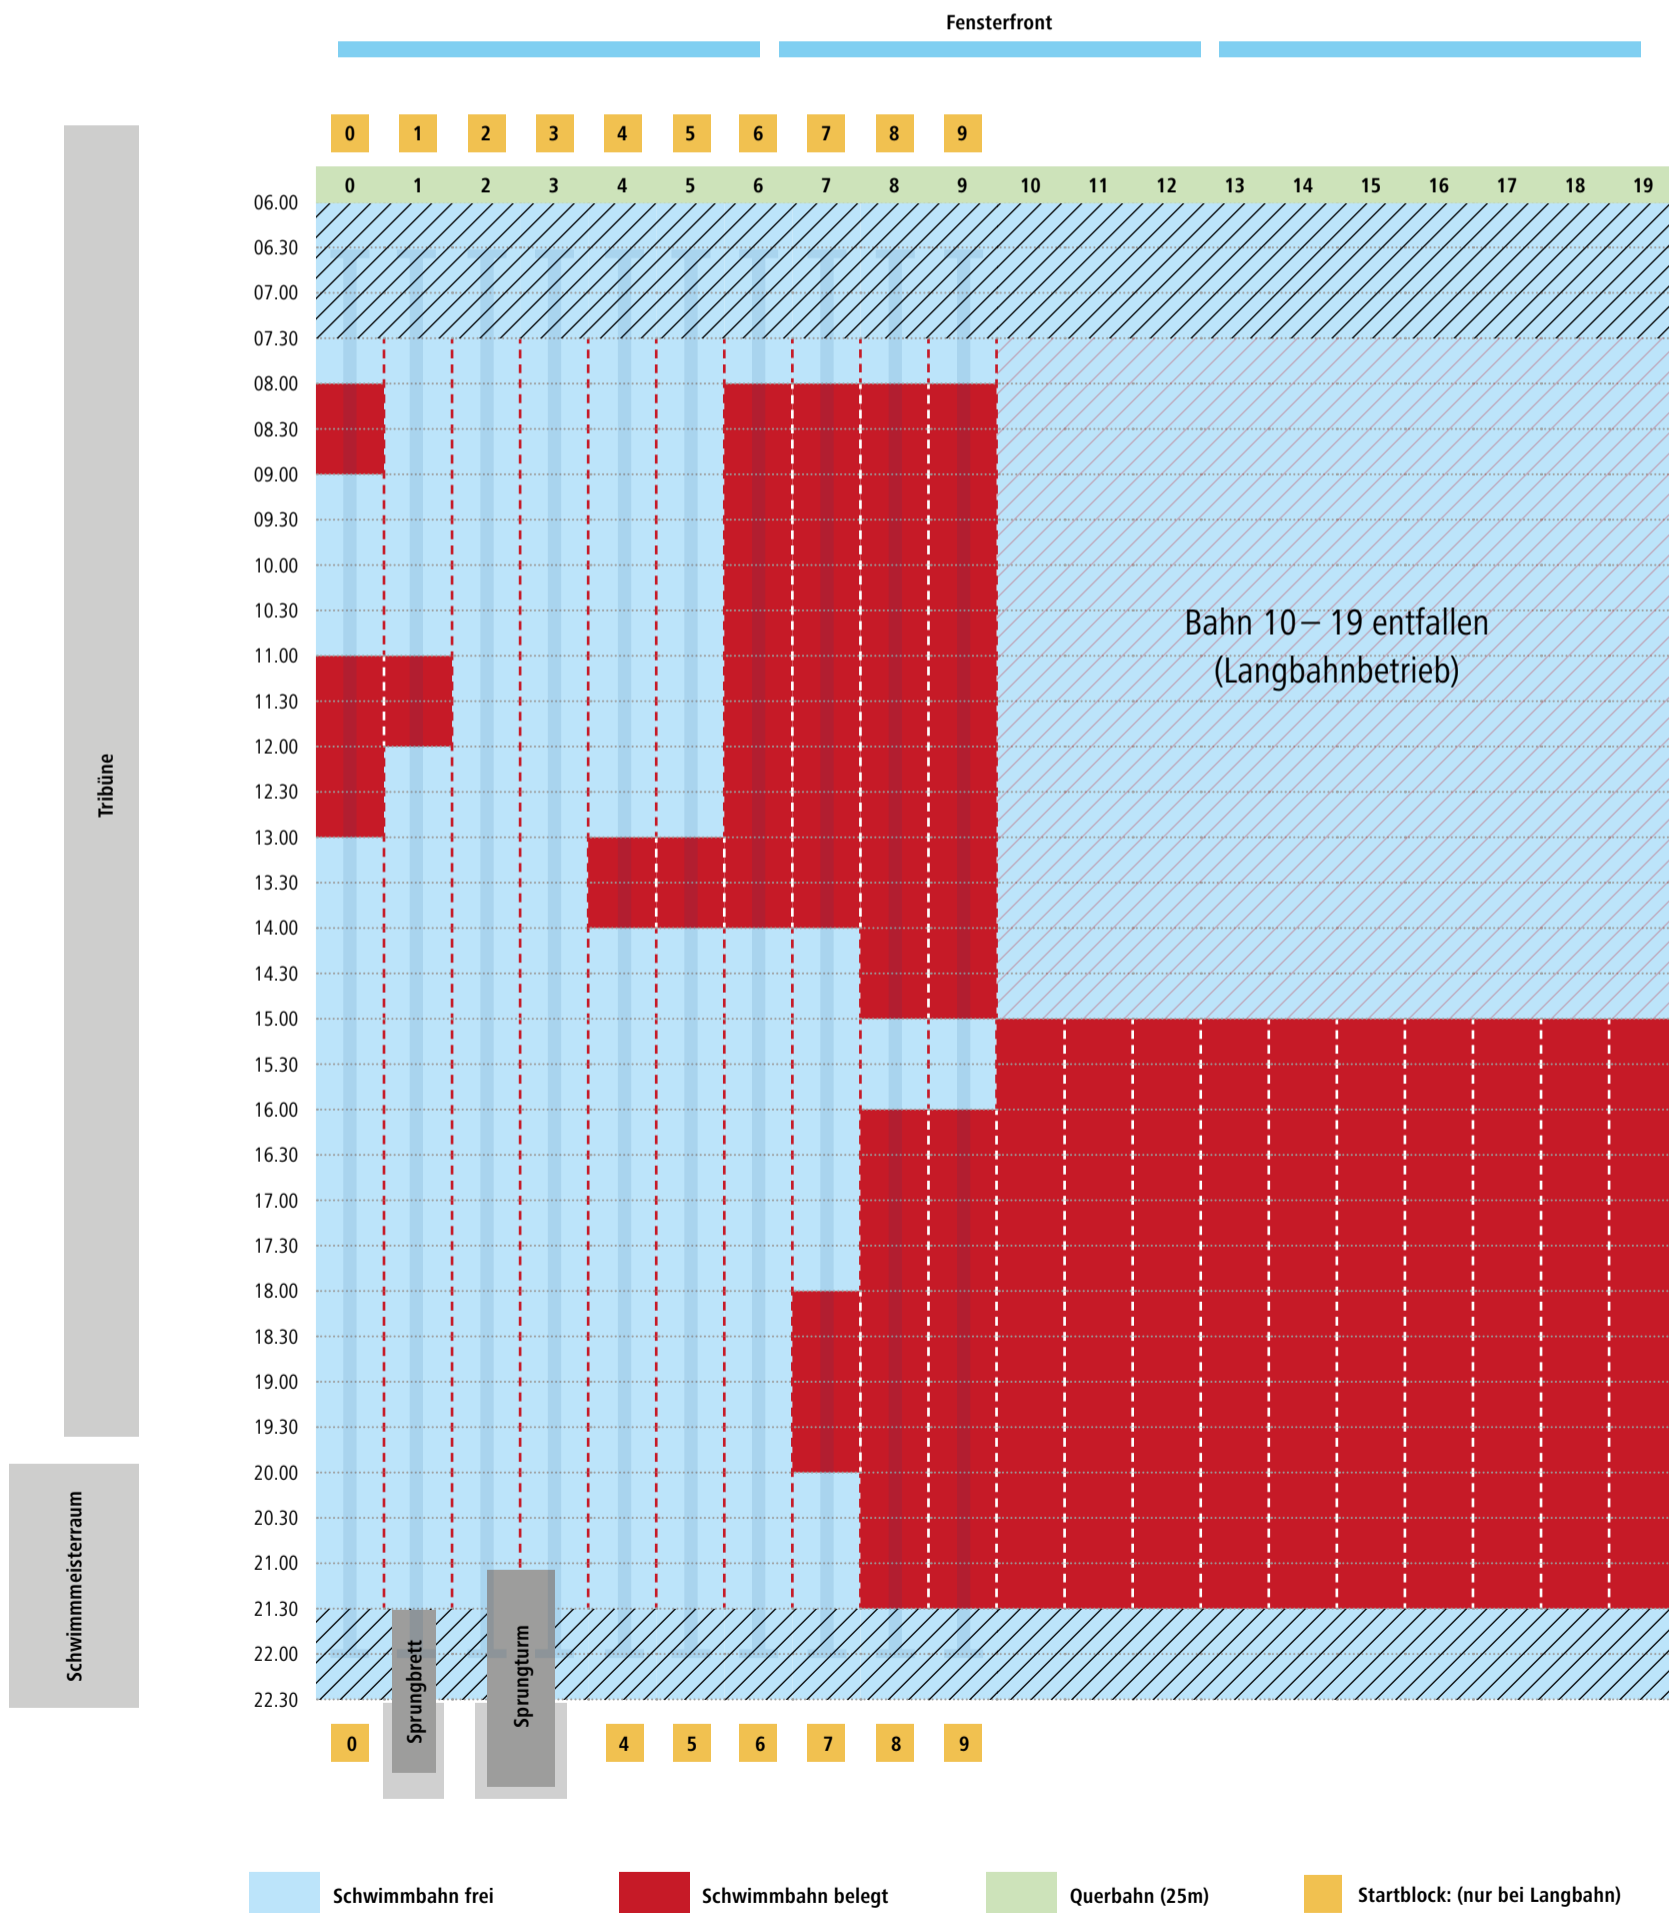

Bahnbelegungsplan Sportbecken | Montag

von 07.30 bis 21.30 Uhr Langbahnschwimmen auf 50 m Bahnen

Bahnbelegungsplan Sportbecken | Dienstag

von 06.30 bis 15.00 Uhr Langbahnschwimmen auf 50 m Bahnen

Bahnbelegungsplan Sportbecken | Mittwoch

von 06.30 bis 17.00 Uhr Langbahnschwimmen auf 50 m Bahnen

Bahnbelegungsplan Sportbecken | Donnerstag

von 07.30 bis 15.00 Uhr Langbahnschwimmen auf 50 m Bahnen

Bahnbelegungsplan Sportbecken | Freitag

von 06.30 bis 21.30 Uhr Langbahnschwimmen auf 50 m Bahnen

Bahnbelegungsplan Sportbecken | Samstag

08.00 bis 20.00 Uhr Langbahnschwimmen 50 m Bahnen

Bahnbelegungsplan Sportbecken | Sonntag / Feiertag

08.00 bis 20.00 Uhr Langbahnschwimmen 50 m Bahnen