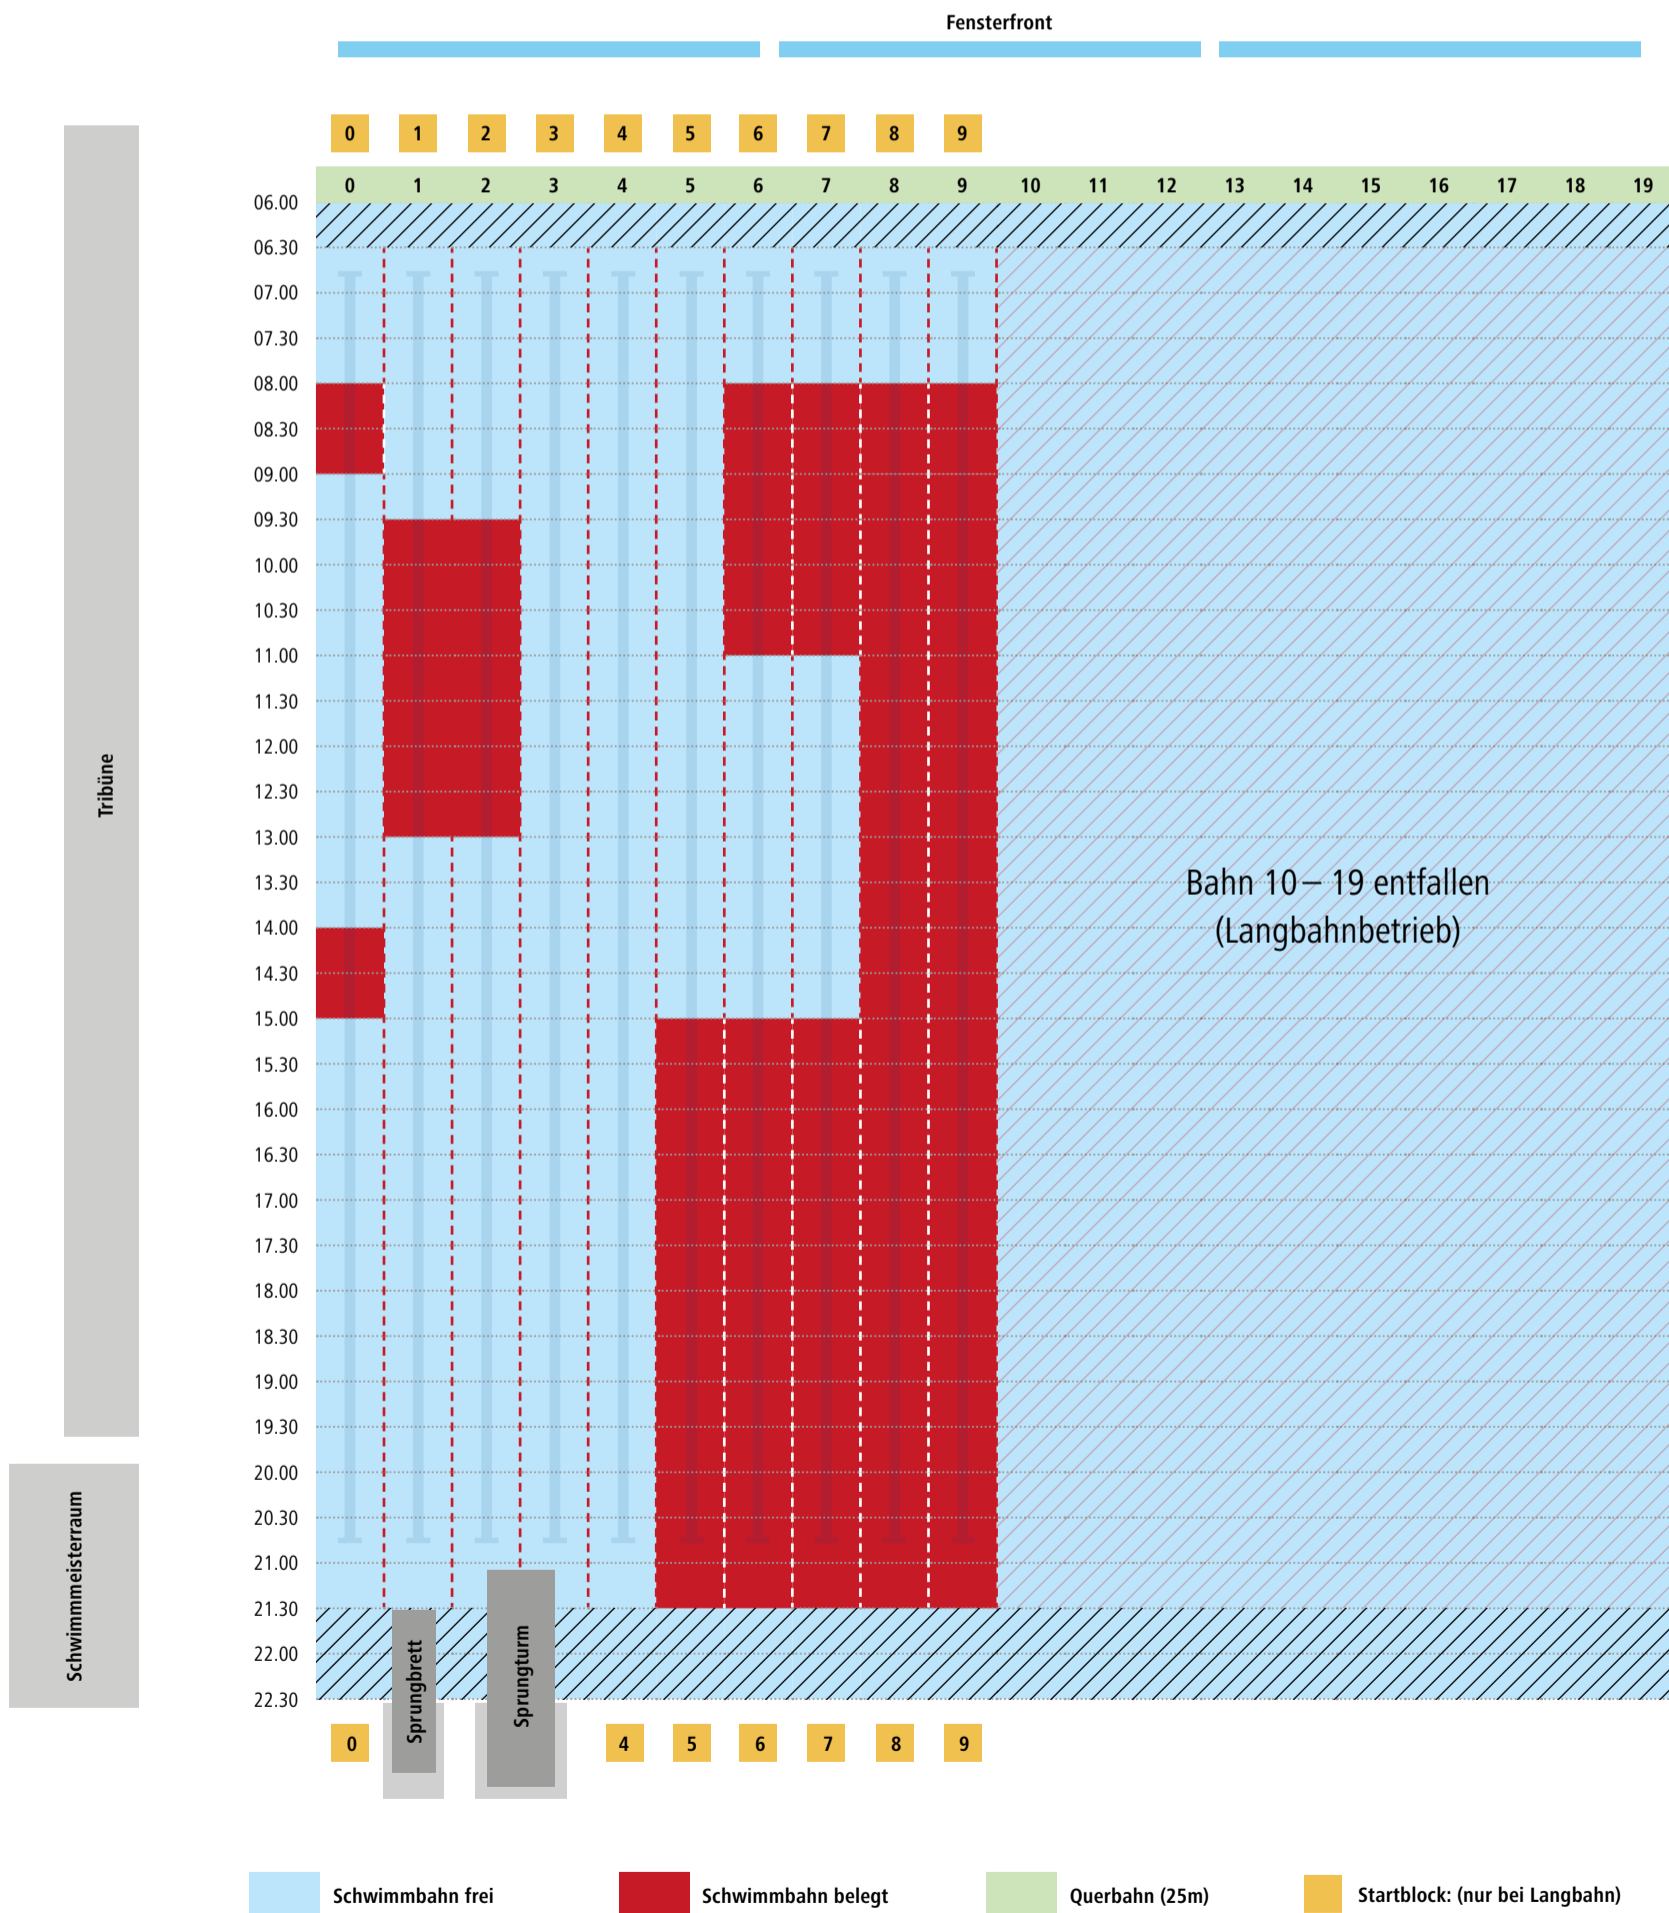

Bahnbelegungsplan Sportbecken | Montag

von 07.30 bis 21.30 Uhr Langbahnschwimmen auf 50 m Bahnen

Bahnbelegungsplan Sportbecken | Dienstag

von 06.30 bis 15.00 Uhr Langbahnschwimmen auf 50 m Bahnen

Bahnbelegungsplan Sportbecken | Mittwoch

von 06.30 bis 17.00 Uhr Langbahnschwimmen auf 50 m Bahnen

Bahnbelegungsplan Sportbecken | Donnerstag

von 07.30 bis 15.00 Uhr Langbahnschwimmen auf 50 m Bahnen

Bahnbelegungsplan Sportbecken | Freitag

von 06.30 bis 21.30 Uhr Langbahnschwimmen auf 50 m Bahnen

Bahnbelegungsplan Sportbecken | Samstag

08.00 bis 20.00 Uhr Langbahnschwimmen 50 m Bahnen

Bahnbelegungsplan Sportbecken | Sonntag / Feiertag

08.00 bis 20.00 Uhr Langbahnschwimmen 50 m Bahnen