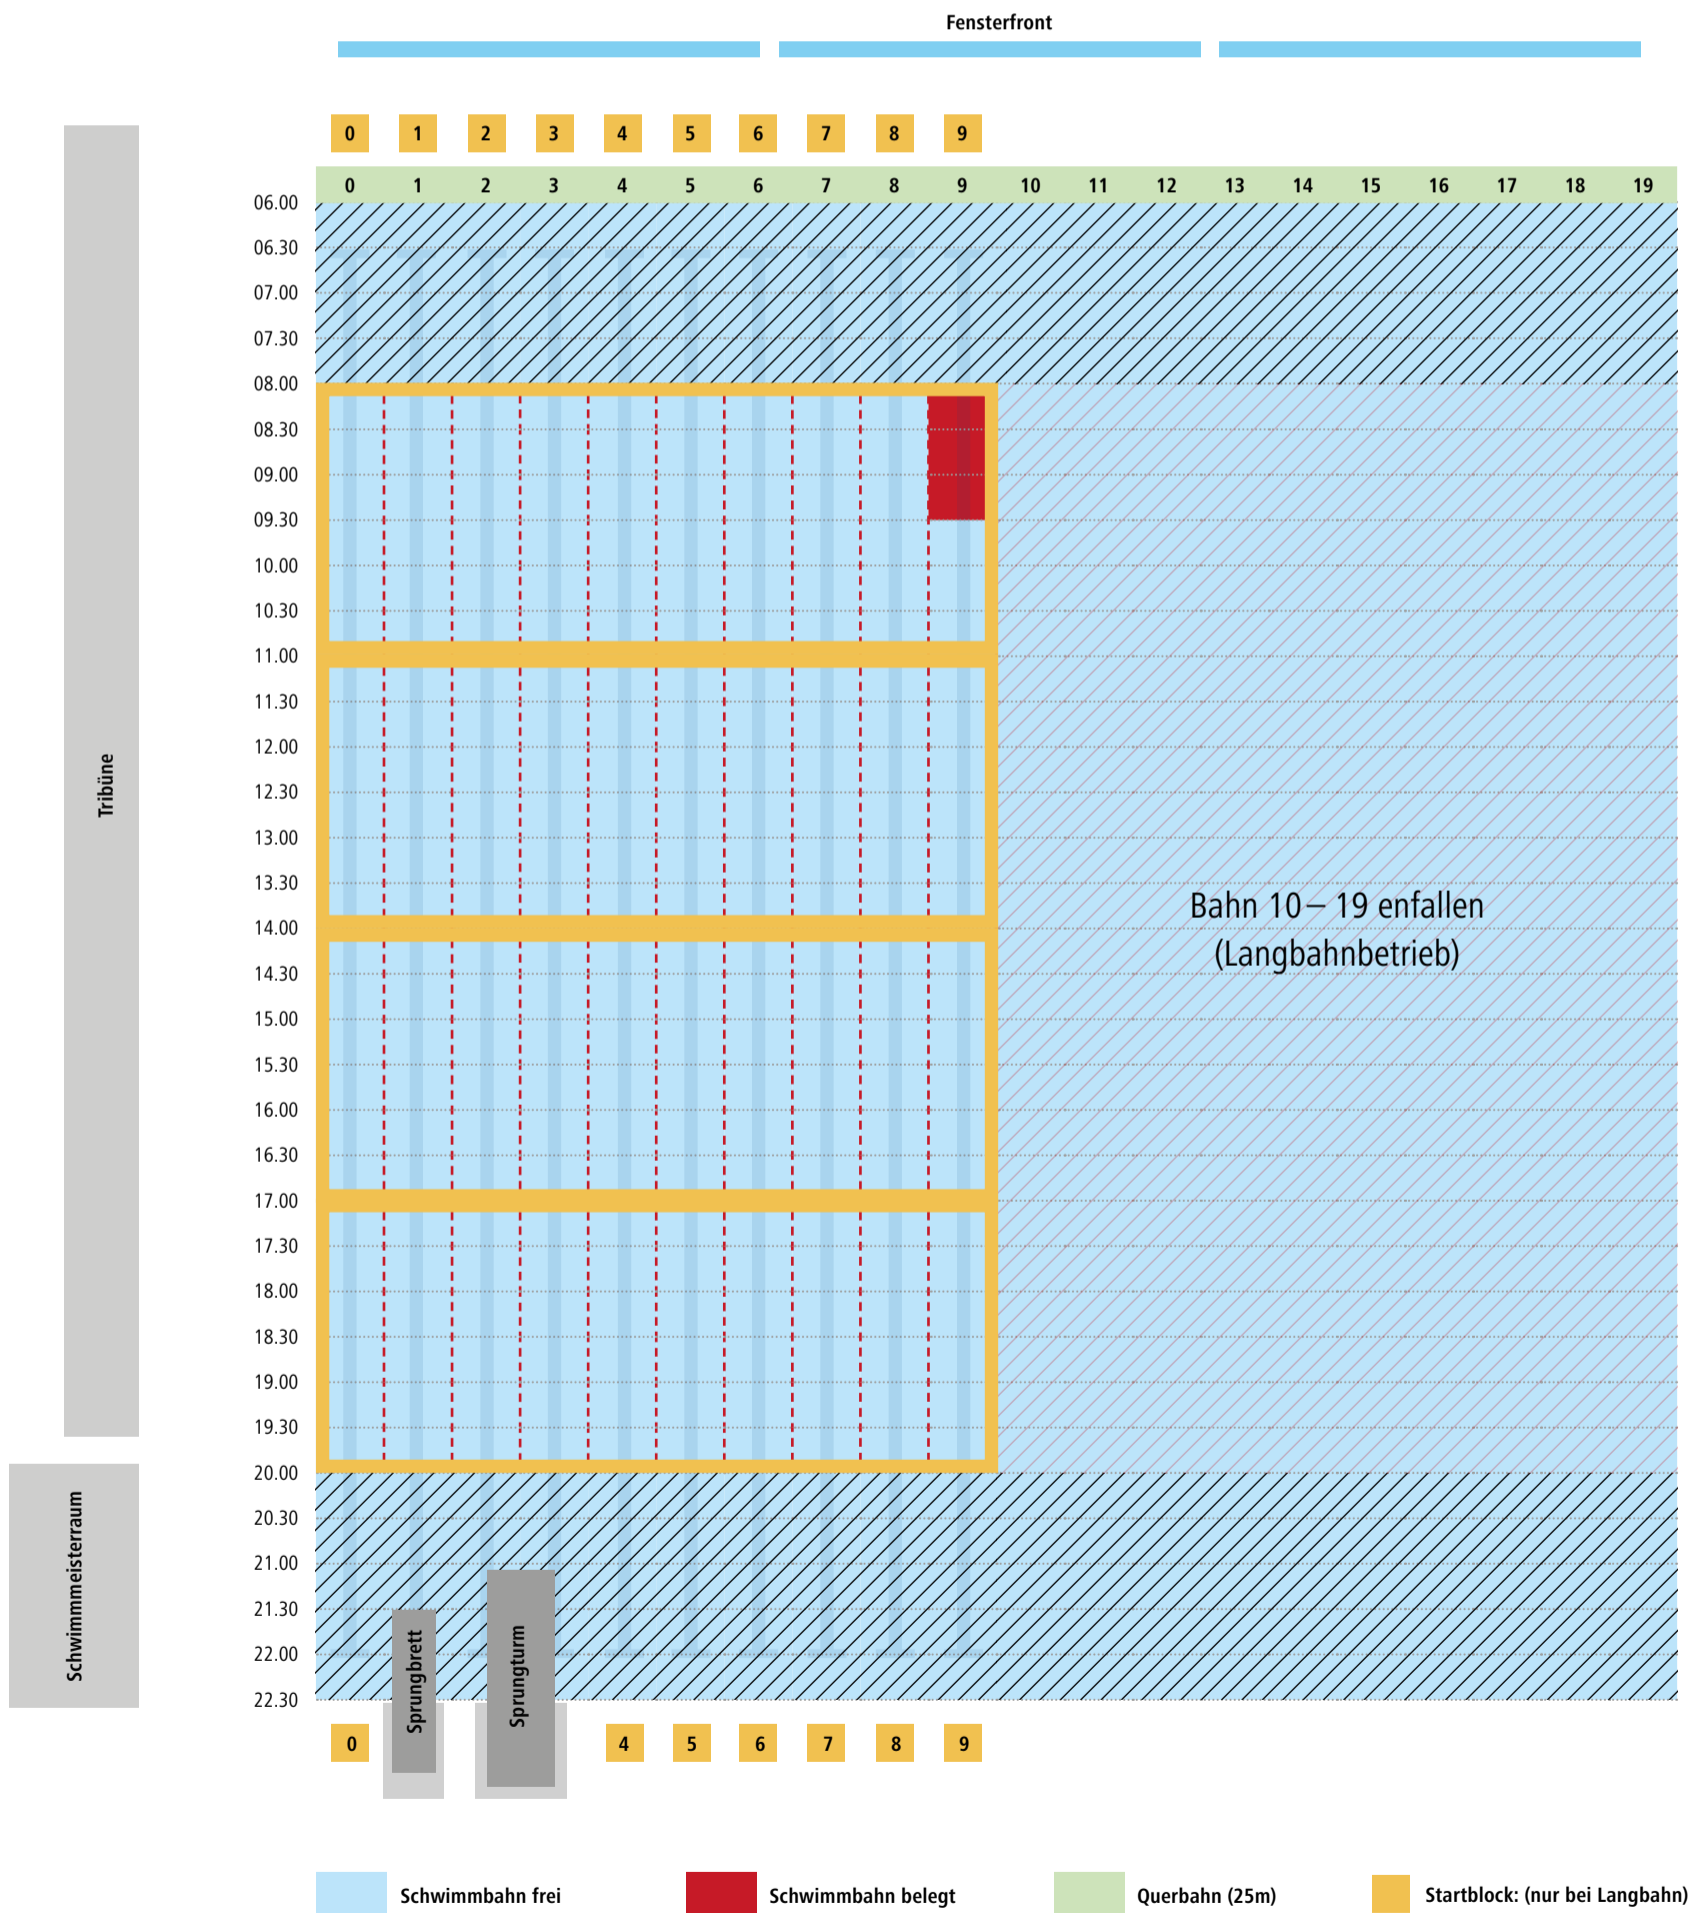

Bahnbelegungsplan Sportbecken | Montag

von 07.30 bis 21.30 Uhr Langbahnschwimmen auf 50 m Bahnen

Bahnbelegungsplan Sportbecken | Dienstag

von 06.30 bis 15.00 Uhr Langbahnschwimmen auf 50 m Bahnen
ab 15.00 Uhr Kurzbahnschwimmen auf 25 m Bahnen

Bahnbelegungsplan Sportbecken | Mittwoch

von 06.30 bis 17.00 Uhr Langbahnschwimmen auf 50 m Bahnen
ab 17.00 Uhr Kurzbahnschwimmen auf 25 m Bahnen

Bahnbelegungsplan Sportbecken | Donnerstag

von 07.30 bis 15.00 Uhr Langbahnschwimmen auf 50 m Bahnen
ab 15.00 Uhr Kurzbahnschwimmen auf 25 m Bahnen

Bahnbelegungsplan Sportbecken | Freitag

von 06.30 bis 21.30 Uhr Langbahnschwimmen auf 50 m Bahnen

Bahnbelegungsplan Sportbecken | Samstag

08.00 bis 20.00 Uhr Langbahnschwimmen 50 m Bahnen

Bahnbelegungsplan Sportbecken | Sonntag/Feiertag

08.00 bis 20.00 Uhr Langbahnschwimmen 50 m Bahnen