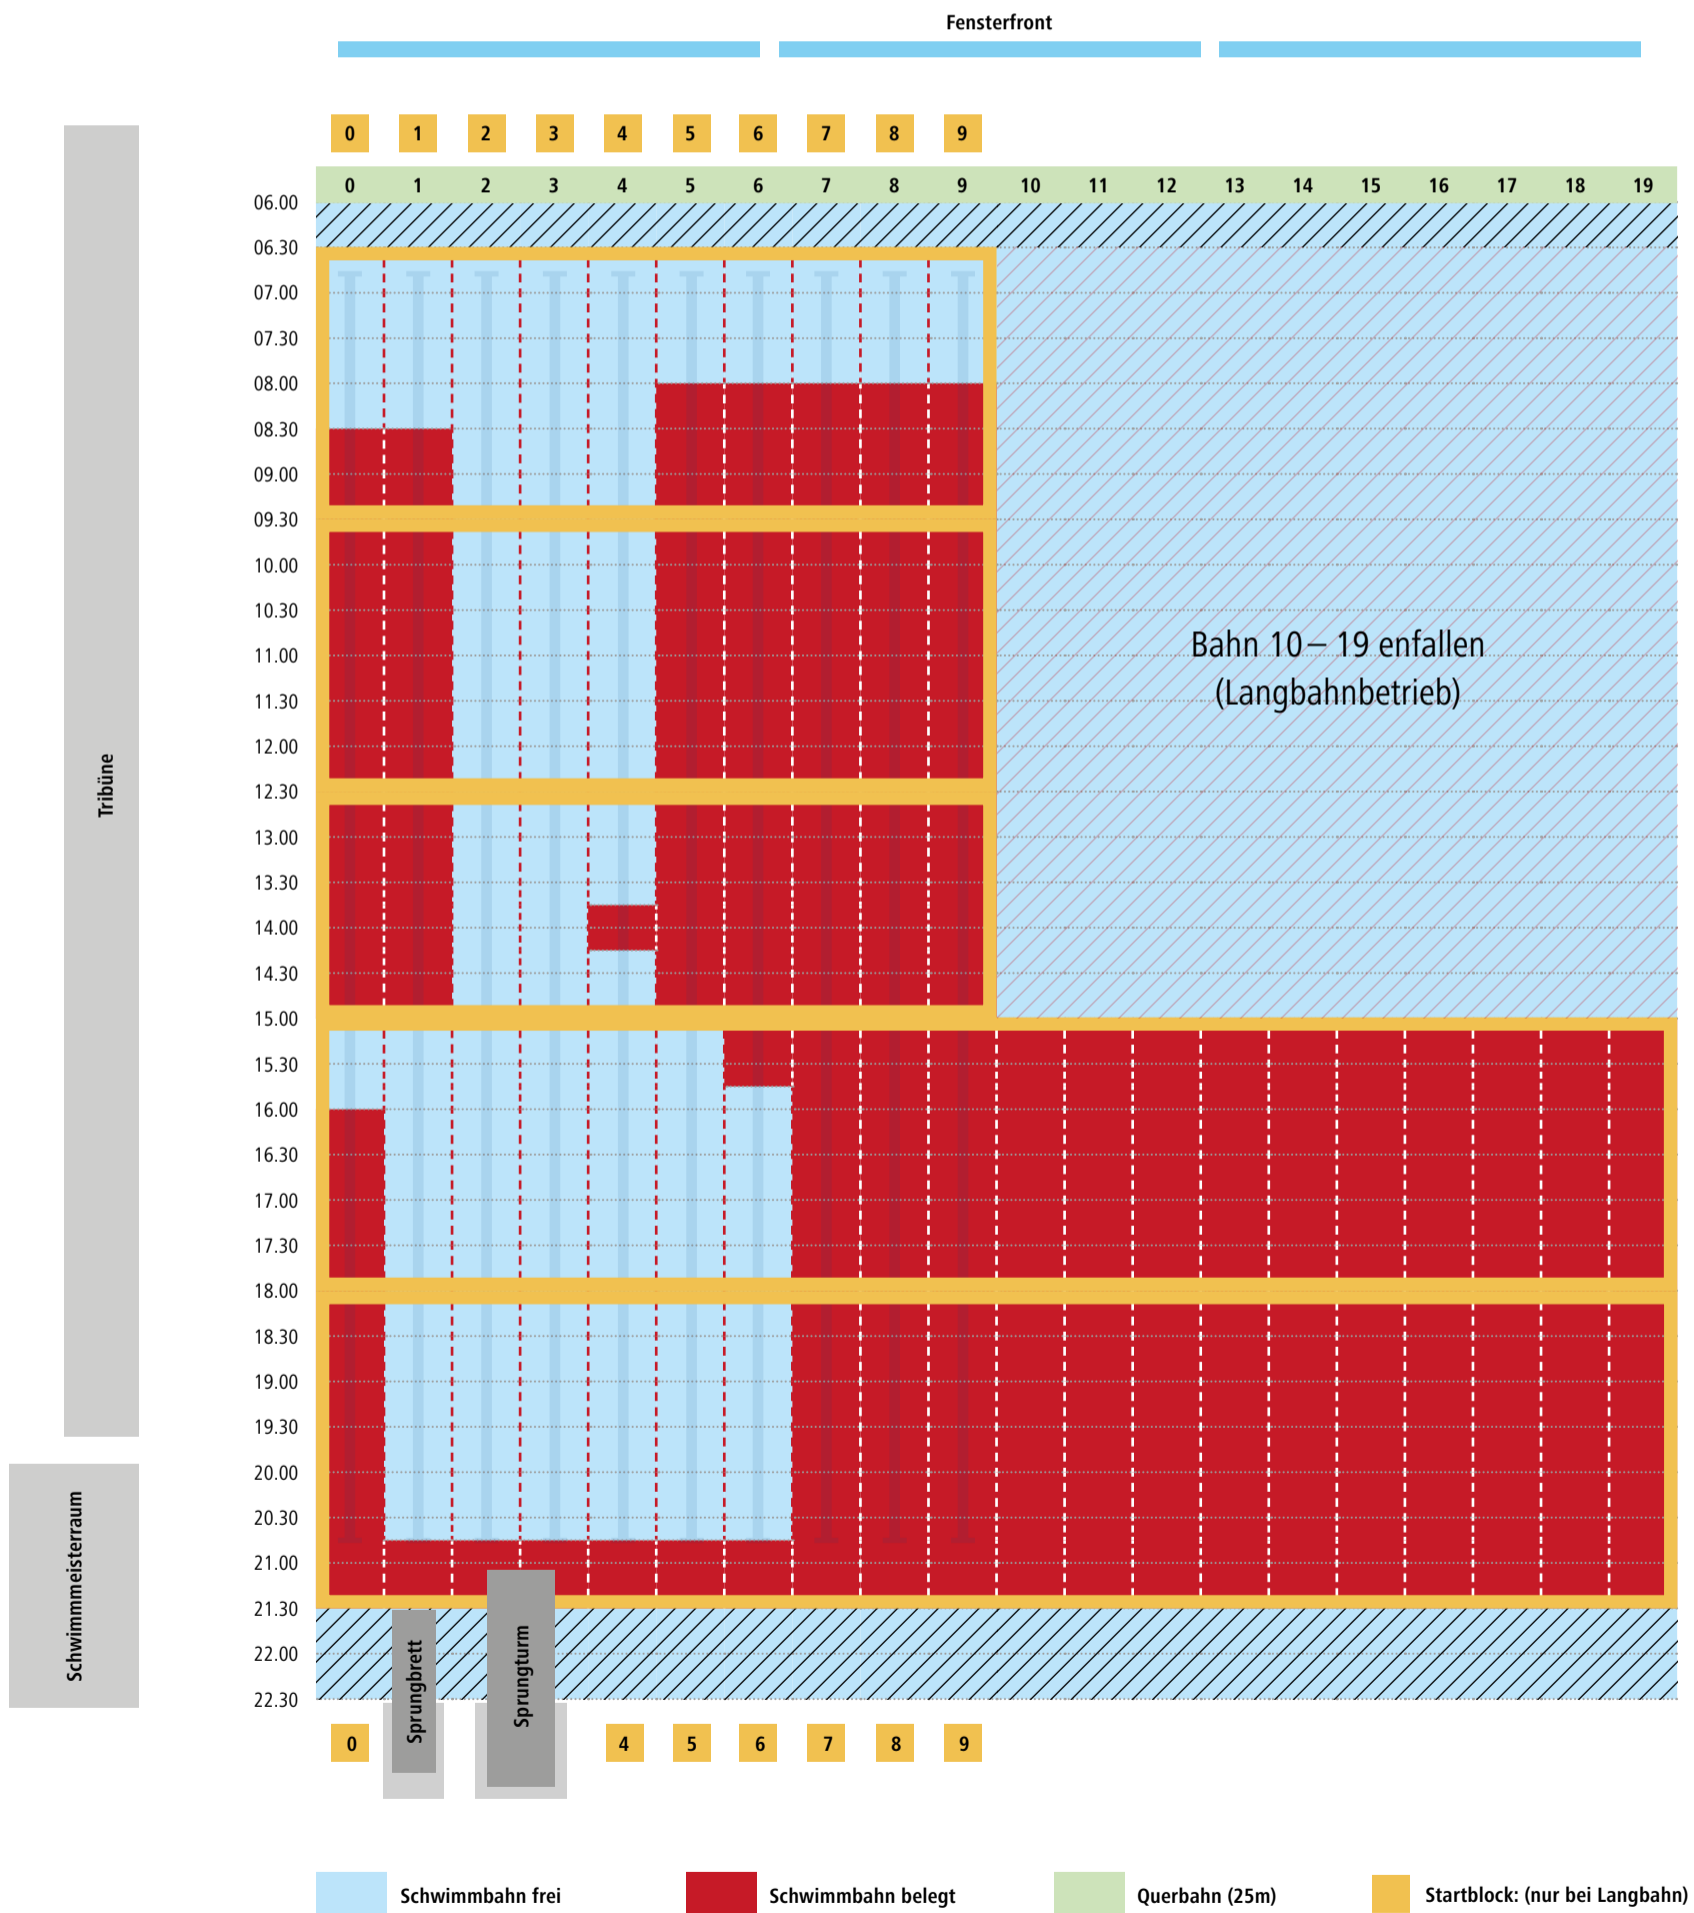

Bahnbelegungsplan Sportbecken | Montag

von 07.30 bis 21.30 Uhr Langbahnschwimmen auf 50 m Bahnen

Bahnbelegungsplan Sportbecken | Dienstag

von 06.30 bis 15.00 Uhr Langbahnschwimmen auf 50 m Bahnen
ab 15.00 Uhr Kurzbahnschwimmen auf 25 m Bahnen

Bahnbelegungsplan Sportbecken | Mittwoch

von 06.30 bis 17.00 Uhr Langbahnschwimmen auf 50 m Bahnen
ab 17.00 Uhr Kurzbahnschwimmen auf 25 m Bahnen

Bahnbelegungsplan Sportbecken | Donnerstag

von 07.30 bis 15.00 Uhr Langbahnschwimmen auf 50 m Bahnen
ab 15.00 Uhr Kurzbahnschwimmen auf 25 m Bahnen

Bahnbelegungsplan Sportbecken | Freitag

von 06.30 bis 21.30 Uhr Langbahnschwimmen auf 50 m Bahnen

Bahnbelegungsplan Sportbecken | Samstag

08.00 bis 20.00 Uhr Langbahnschwimmen 50 m Bahnen

Bahnbelegungsplan Sportbecken | Sonntag/Feiertag

08.00 bis 20.00 Uhr Langbahnschwimmen 50 m Bahnen