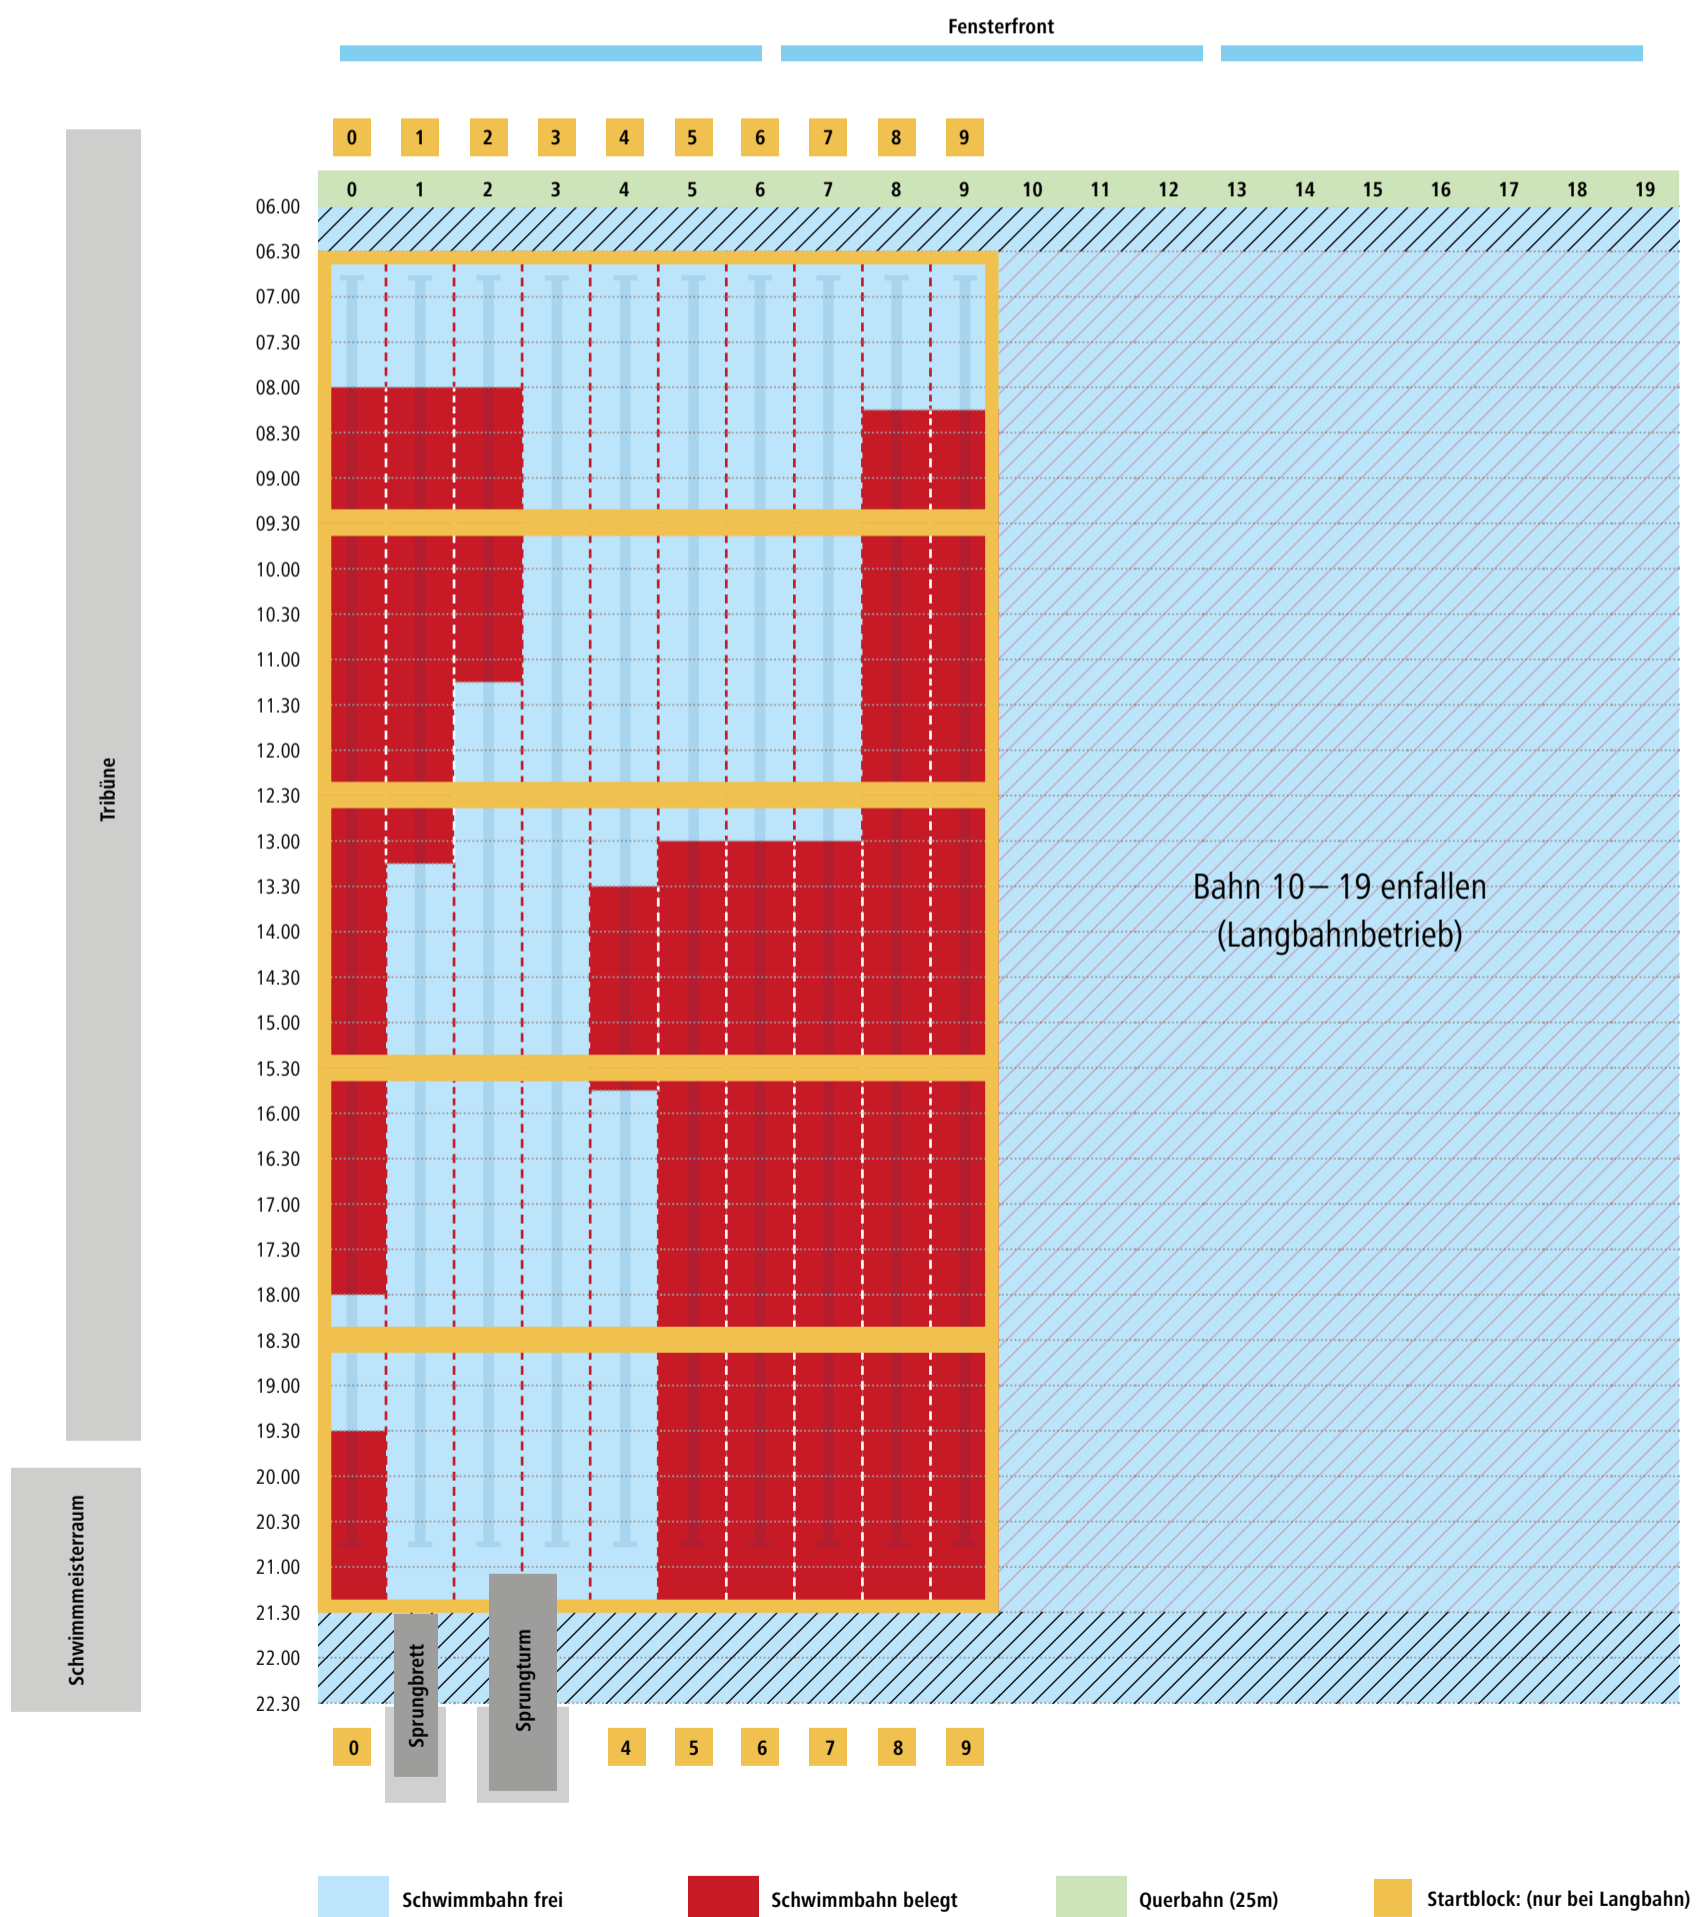

Bahnbelegungsplan Sportbecken | Montag

von 07.30 bis 21.30 Uhr Langbahnschwimmen auf 50 m Bahnen

Bahnbelegungsplan Sportbecken | Dienstag

von 06.30 bis 15.00 Uhr Langbahnschwimmen auf 50 m Bahnen
ab 15.00 Uhr Kurzbahnschwimmen auf 25 m Bahnen

Bahnbelegungsplan Sportbecken | Mittwoch

von 06.30 bis 17.00 Uhr Langbahnschwimmen auf 50 m Bahnen
ab 17.00 Uhr Kurzbahnschwimmen auf 25 m Bahnen

Bahnbelegungsplan Sportbecken | Donnerstag

von 07.30 bis 15.00 Uhr Langbahnschwimmen auf 50 m Bahnen
ab 15.00 Uhr Kurzbahnschwimmen auf 25 m Bahnen

Bahnbelegungsplan Sportbecken | Freitag

von 06.30 bis 21.30 Uhr Langbahnschwimmen auf 50 m Bahnen

Bahnbelegungsplan Sportbecken | Samstag

08.00 bis 20.00 Uhr Langbahnschwimmen 50 m Bahnen

Bahnbelegungsplan Sportbecken | Sonntag/Feiertag

08.00 bis 20.00 Uhr Langbahnschwimmen 50 m Bahnen