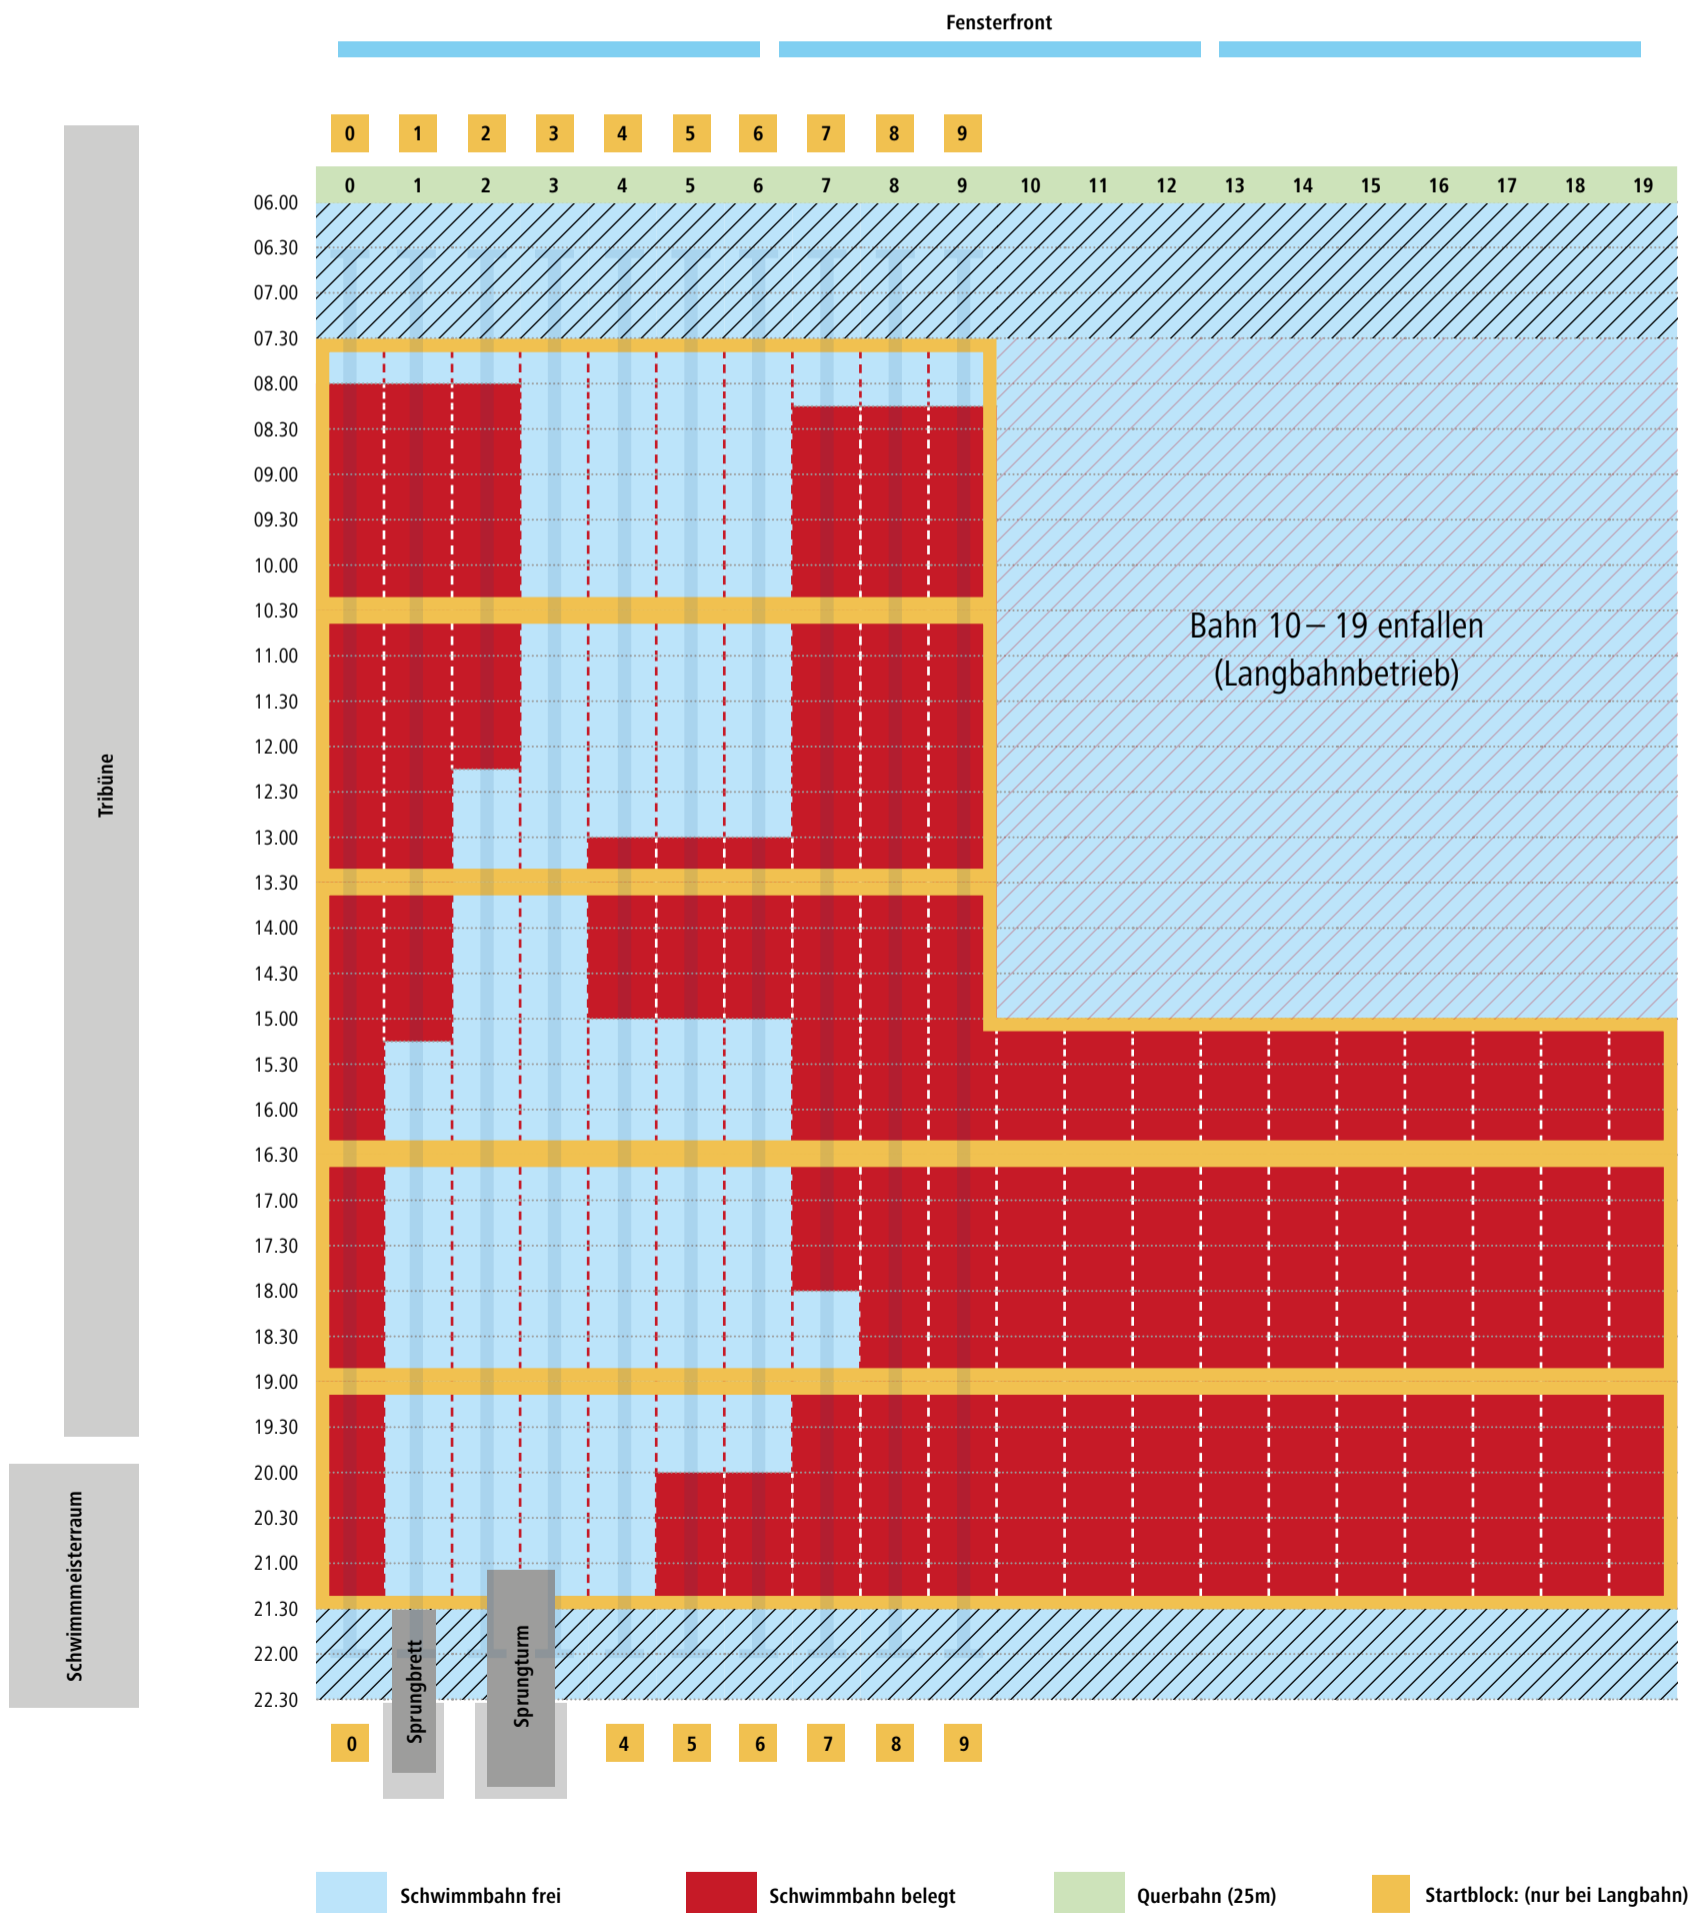

Bahnbelegungsplan Sportbecken | Montag

von 07.30 bis 21.30 Uhr Langbahnschwimmen auf 50 m Bahnen

Bahnbelegungsplan Sportbecken | Dienstag

von 06.30 bis 15.00 Uhr Langbahnschwimmen auf 50 m Bahnen
ab 15.00 Uhr Kurzbahnschwimmen auf 25 m Bahnen

Bahnbelegungsplan Sportbecken | Mittwoch

von 06.30 bis 17.00 Uhr Langbahnschwimmen auf 50 m Bahnen
ab 17.00 Uhr Kurzbahnschwimmen auf 25 m Bahnen

Bahnbelegungsplan Sportbecken | Donnerstag

von 07.30 bis 15.00 Uhr Langbahnschwimmen auf 50 m Bahnen
ab 15.00 Uhr Kurzbahnschwimmen auf 25 m Bahnen

Bahnbelegungsplan Sportbecken | Freitag

von 06.30 bis 21.30 Uhr Langbahnschwimmen auf 50 m Bahnen

Bahnbelegungsplan Sportbecken | Samstag

08.00 bis 20.00 Uhr Langbahnschwimmen 50 m Bahnen

Bahnbelegungsplan Sportbecken | Sonntag/Feiertag

08.00 bis 20.00 Uhr Langbahnschwimmen 50 m Bahnen