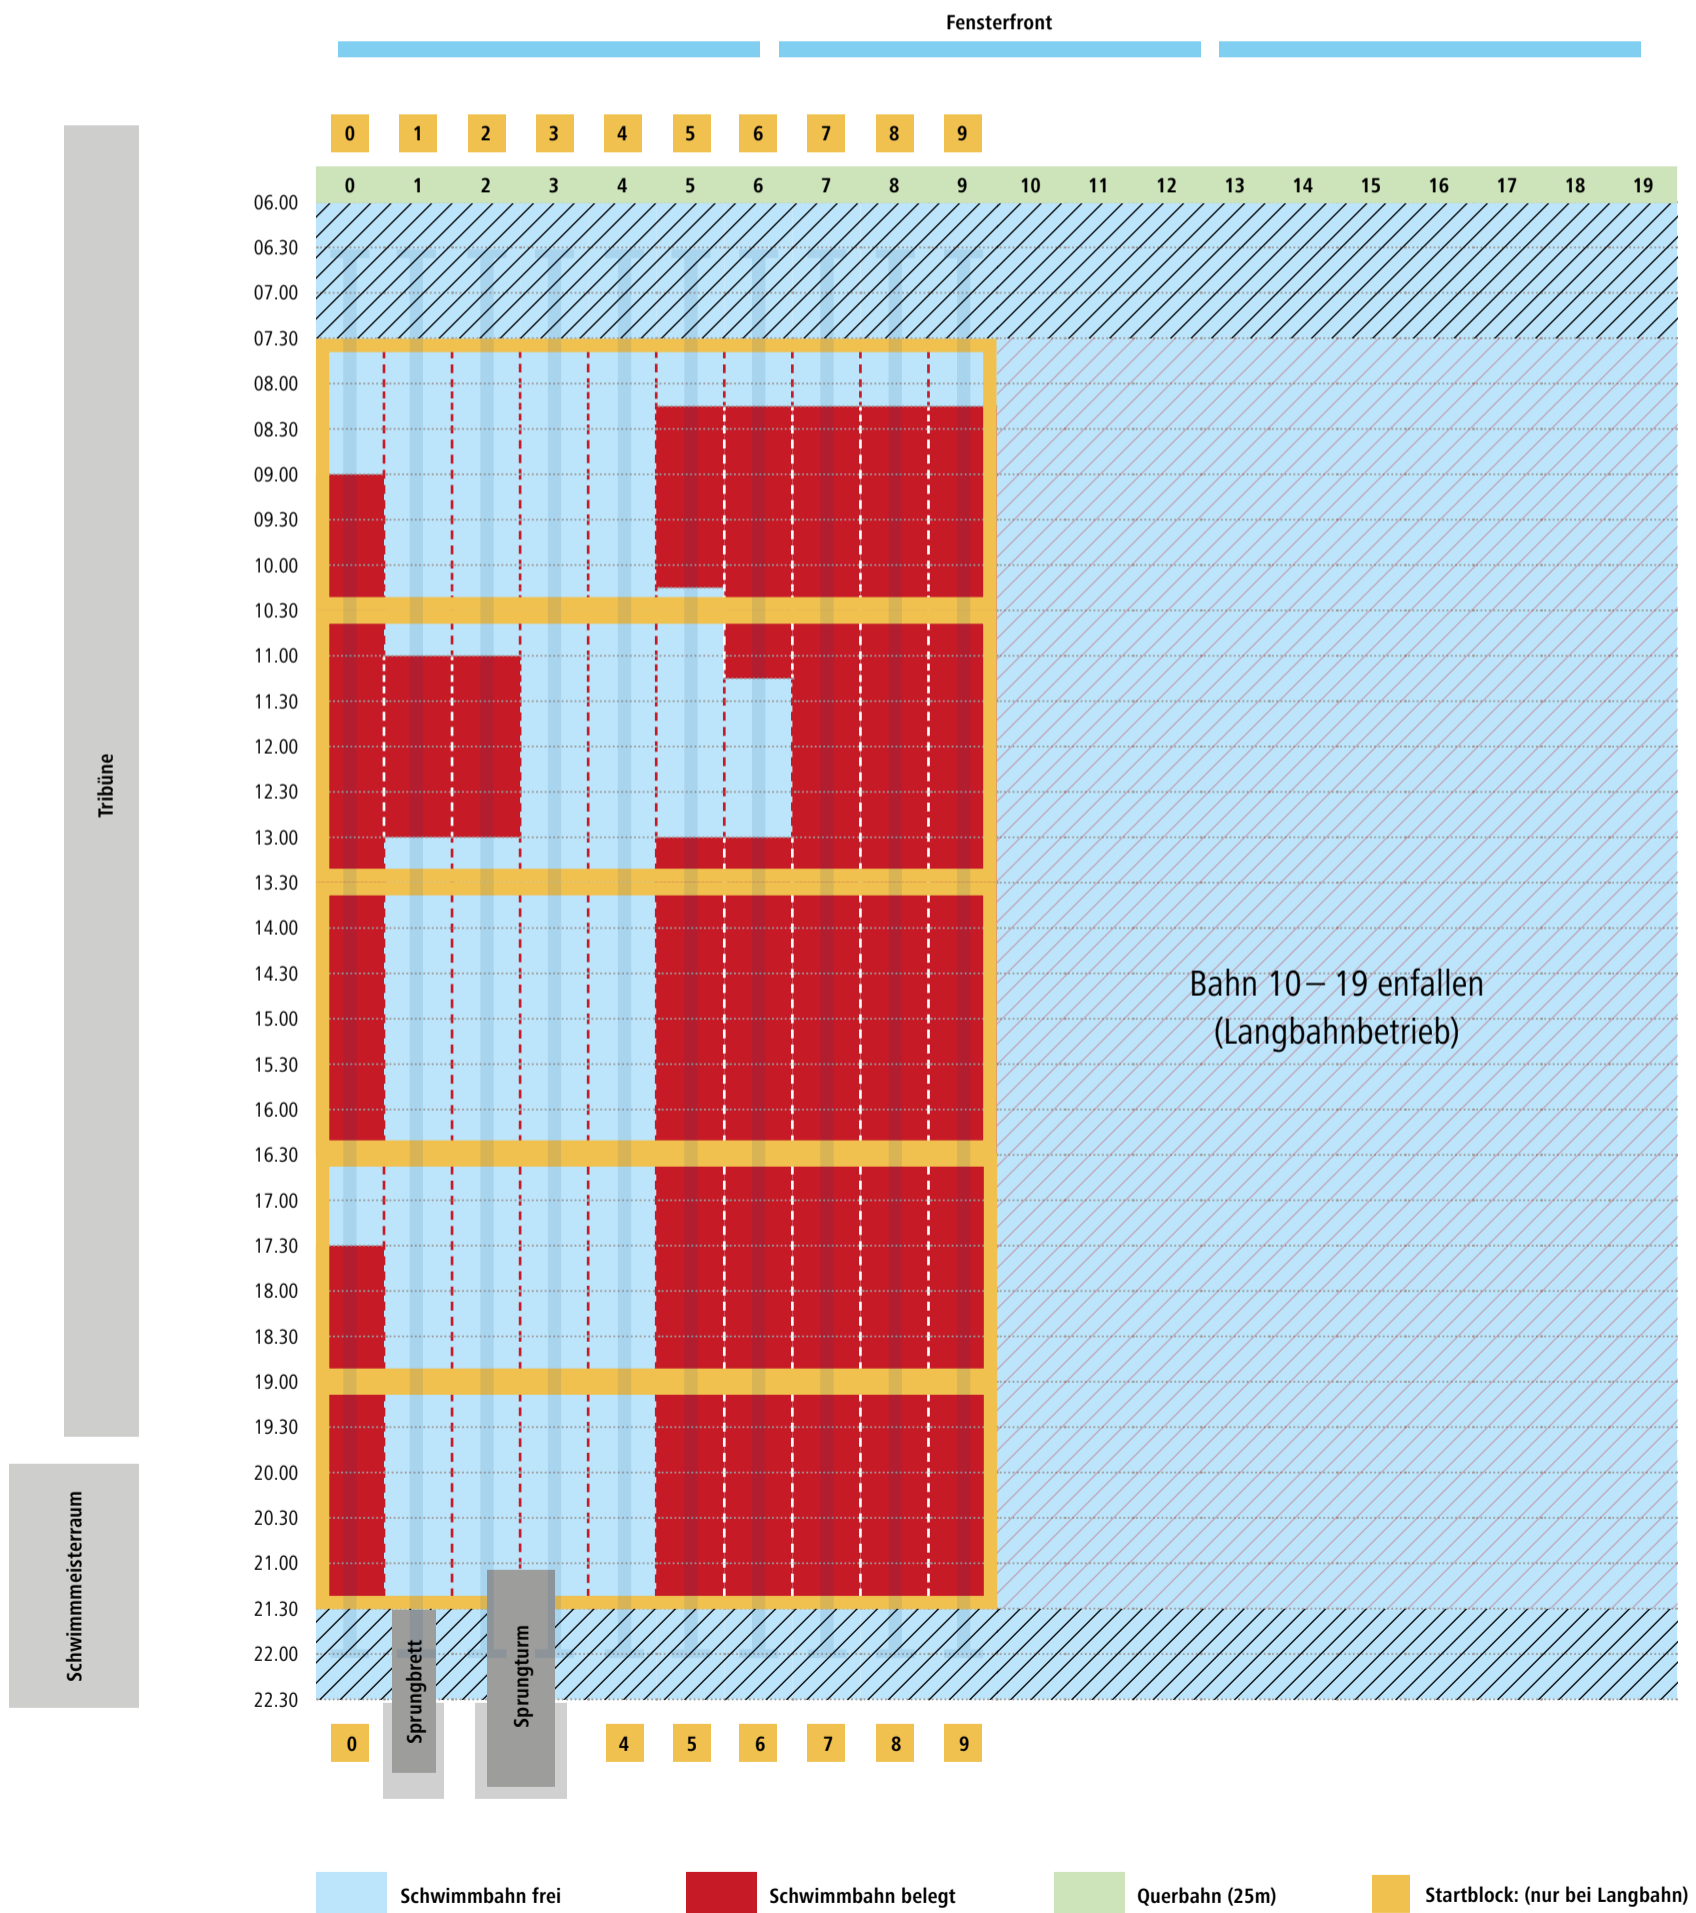

Bahnbelegungsplan Sportbecken | Montag

von 07.30 bis 21.30 Uhr Langbahnschwimmen auf 50 m Bahnen

Bahnbelegungsplan Sportbecken | Dienstag

von 06.30 bis 15.00 Uhr Langbahnschwimmen auf 50 m Bahnen
ab 15.00 Uhr Kurzbahnschwimmen auf 25 m Bahnen

Bahnbelegungsplan Sportbecken | Mittwoch

von 06.30 bis 17.00 Uhr Langbahnschwimmen auf 50 m Bahnen
ab 17.00 Uhr Kurzbahnschwimmen auf 25 m Bahnen

Bahnbelegungsplan Sportbecken | Donnerstag

von 07.30 bis 15.00 Uhr Langbahnschwimmen auf 50 m Bahnen
ab 15.00 Uhr Kurzbahnschwimmen auf 25 m Bahnen

Bahnbelegungsplan Sportbecken | Freitag

von 06.30 bis 21.30 Uhr Langbahnschwimmen auf 50 m Bahnen

Bahnbelegungsplan Sportbecken | Samstag

08.00 bis 20.00 Uhr Langbahnschwimmen 50 m Bahnen

Bahnbelegungsplan Sportbecken | Sonntag/Feiertag

08.00 bis 20.00 Uhr Langbahnschwimmen 50 m Bahnen