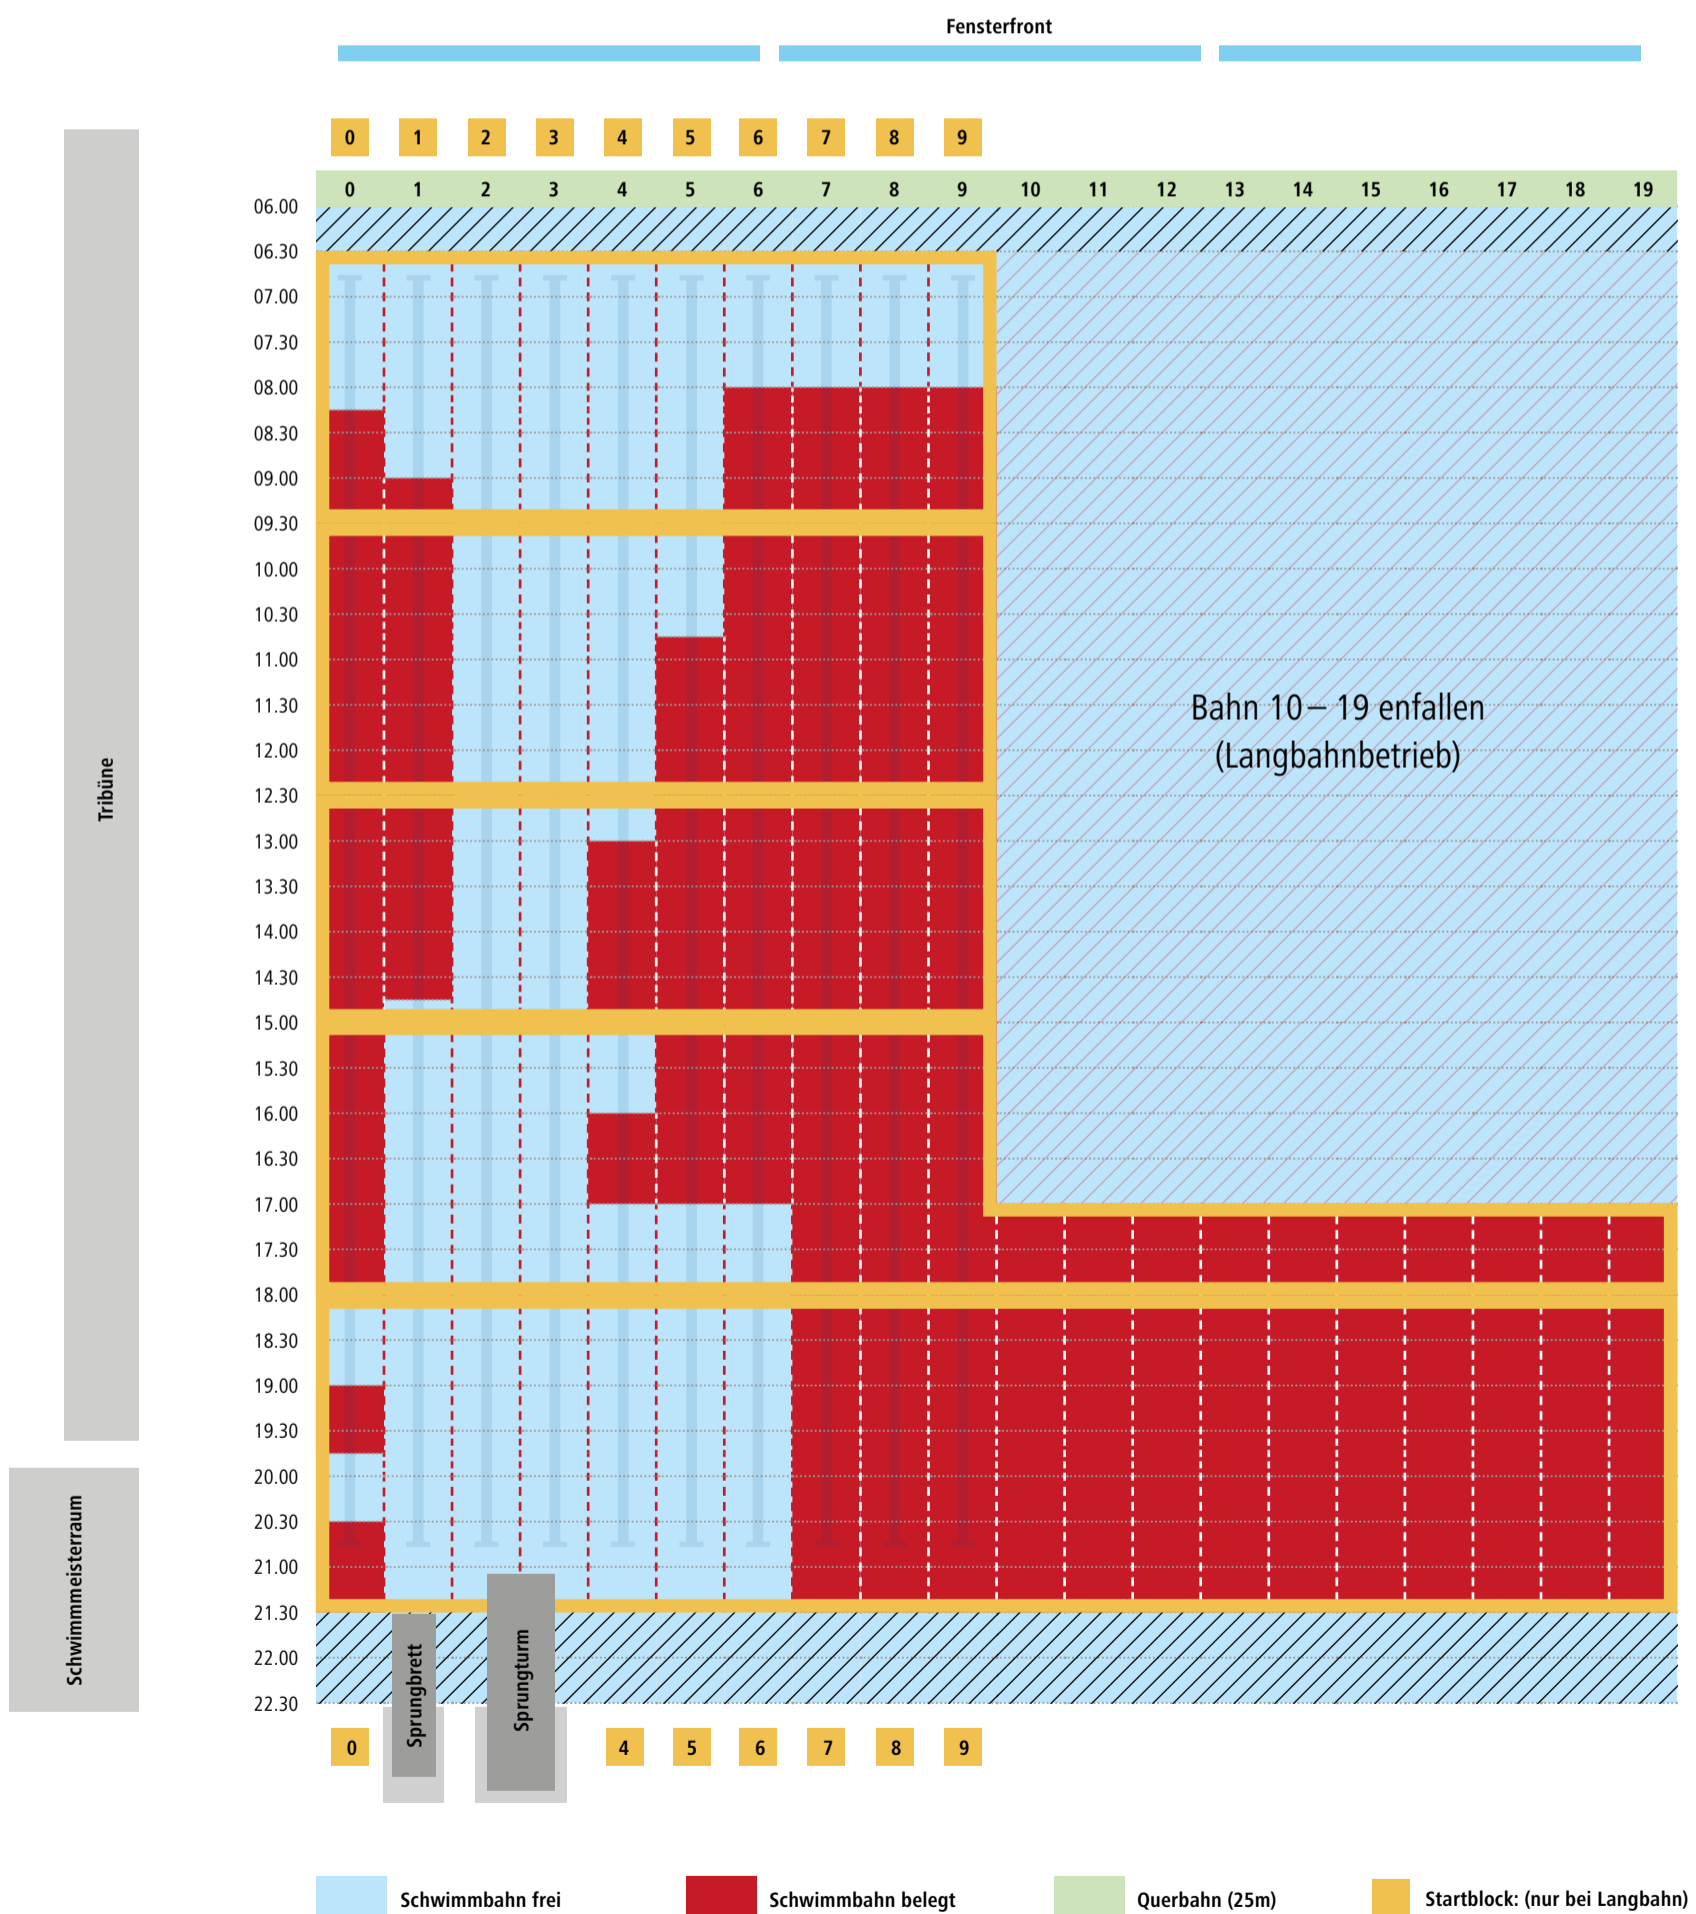

Bahnbelegungsplan Sportbecken | Montag

von 07.30 bis 21.30 Uhr Langbahnschwimmen auf 50 m Bahnen

Bahnbelegungsplan Sportbecken | Dienstag

von 06.30 bis 15.00 Uhr Langbahnschwimmen auf 50 m Bahnen
ab 15.00 Uhr Kurzbahnschwimmen auf 25 m Bahnen

Bahnbelegungsplan Sportbecken | Mittwoch

von 06.30 bis 17.00 Uhr Langbahnschwimmen auf 50 m Bahnen
ab 17.00 Uhr Kurzbahnschwimmen auf 25 m Bahnen

Bahnbelegungsplan Sportbecken | Donnerstag

von 07.30 bis 15.00 Uhr Langbahnschwimmen auf 50 m Bahnen
ab 15.00 Uhr Kurzbahnschwimmen auf 25 m Bahnen

Bahnbelegungsplan Sportbecken | Freitag

von 06.30 bis 21.30 Uhr Langbahnschwimmen auf 50 m Bahnen

Bahnbelegungsplan Sportbecken | Samstag

08.00 bis 20.00 Uhr Langbahnschwimmen 50 m Bahnen

Bahnbelegungsplan Sportbecken | Sonntag/Feiertag

08.00 bis 20.00 Uhr Langbahnschwimmen 50 m Bahnen