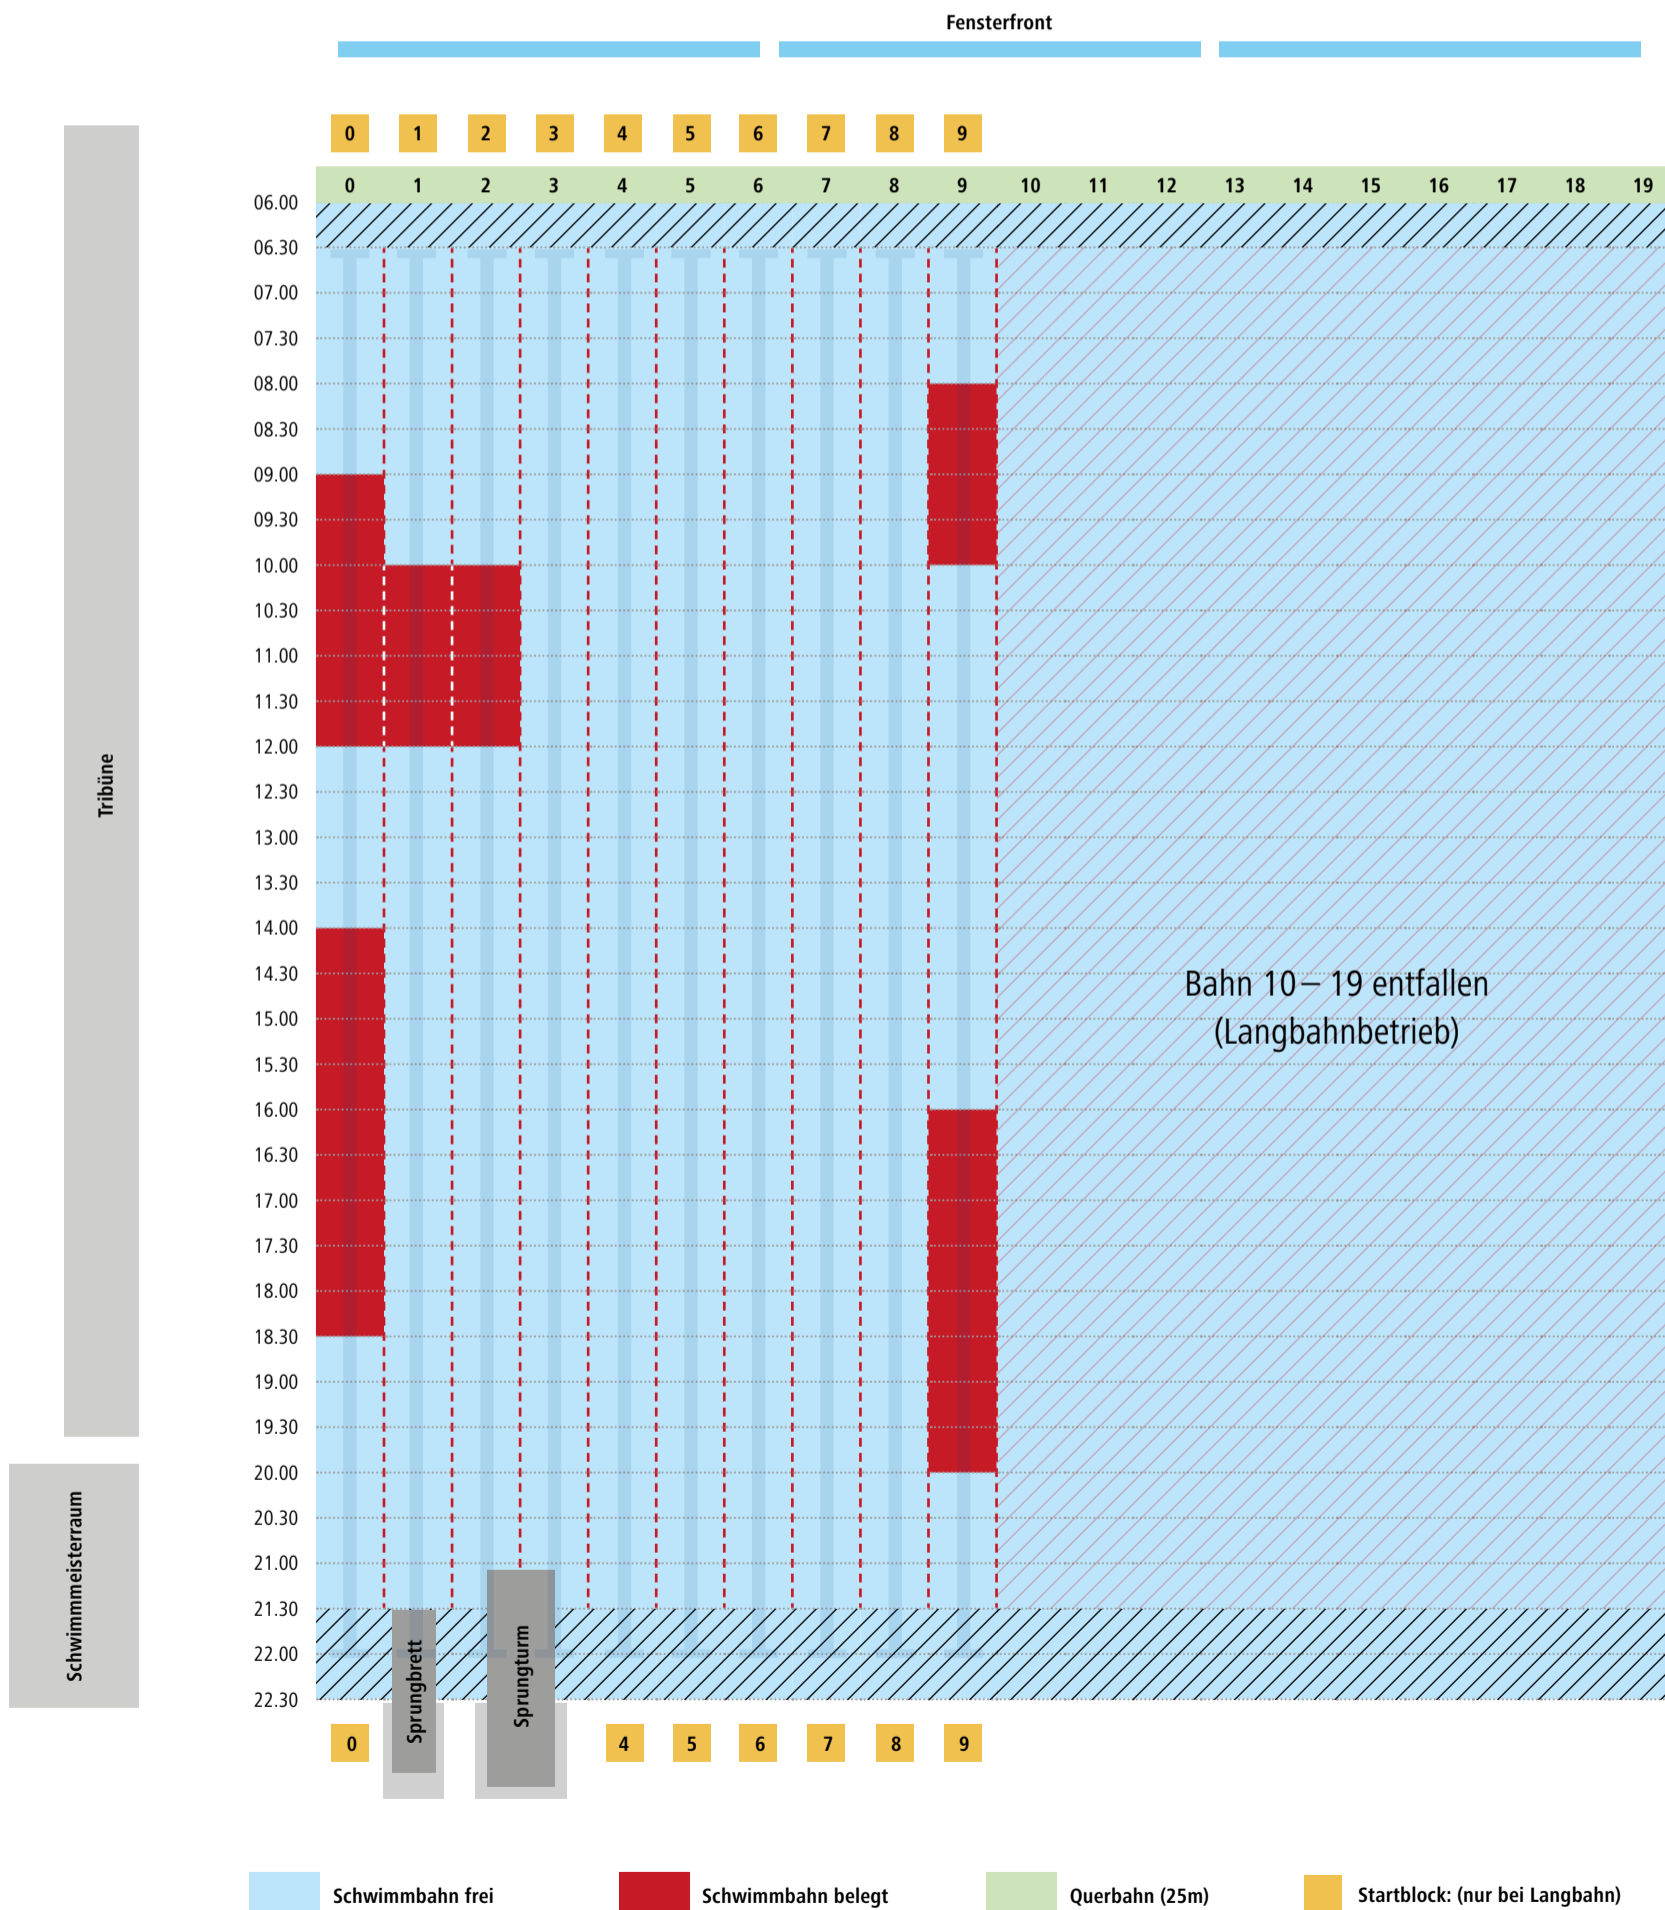

# Bahnbelegungsplan Sportbecken | Montag, 01.08.22

von 07.30 bis 21.30 Uhr Langbahnschwimmen auf 50 m Bahnen

# Bahnbelegungsplan Sportbecken | Dienstag, 02.08.22

von 07.30 bis 21.30 Uhr Langbahnschwimmen auf 50 m Bahnen

# Bahnbelegungsplan Sportbecken | Mittwoch, 03.08.22

von 07.30 bis 21.30 Uhr Langbahnschwimmen auf 50 m Bahnen

# Bahnbelegungsplan Sportbecken | Donnerstag, 04.08.22

von 07.30 bis 21.30 Uhr Langbahnschwimmen auf 50 m Bahnen