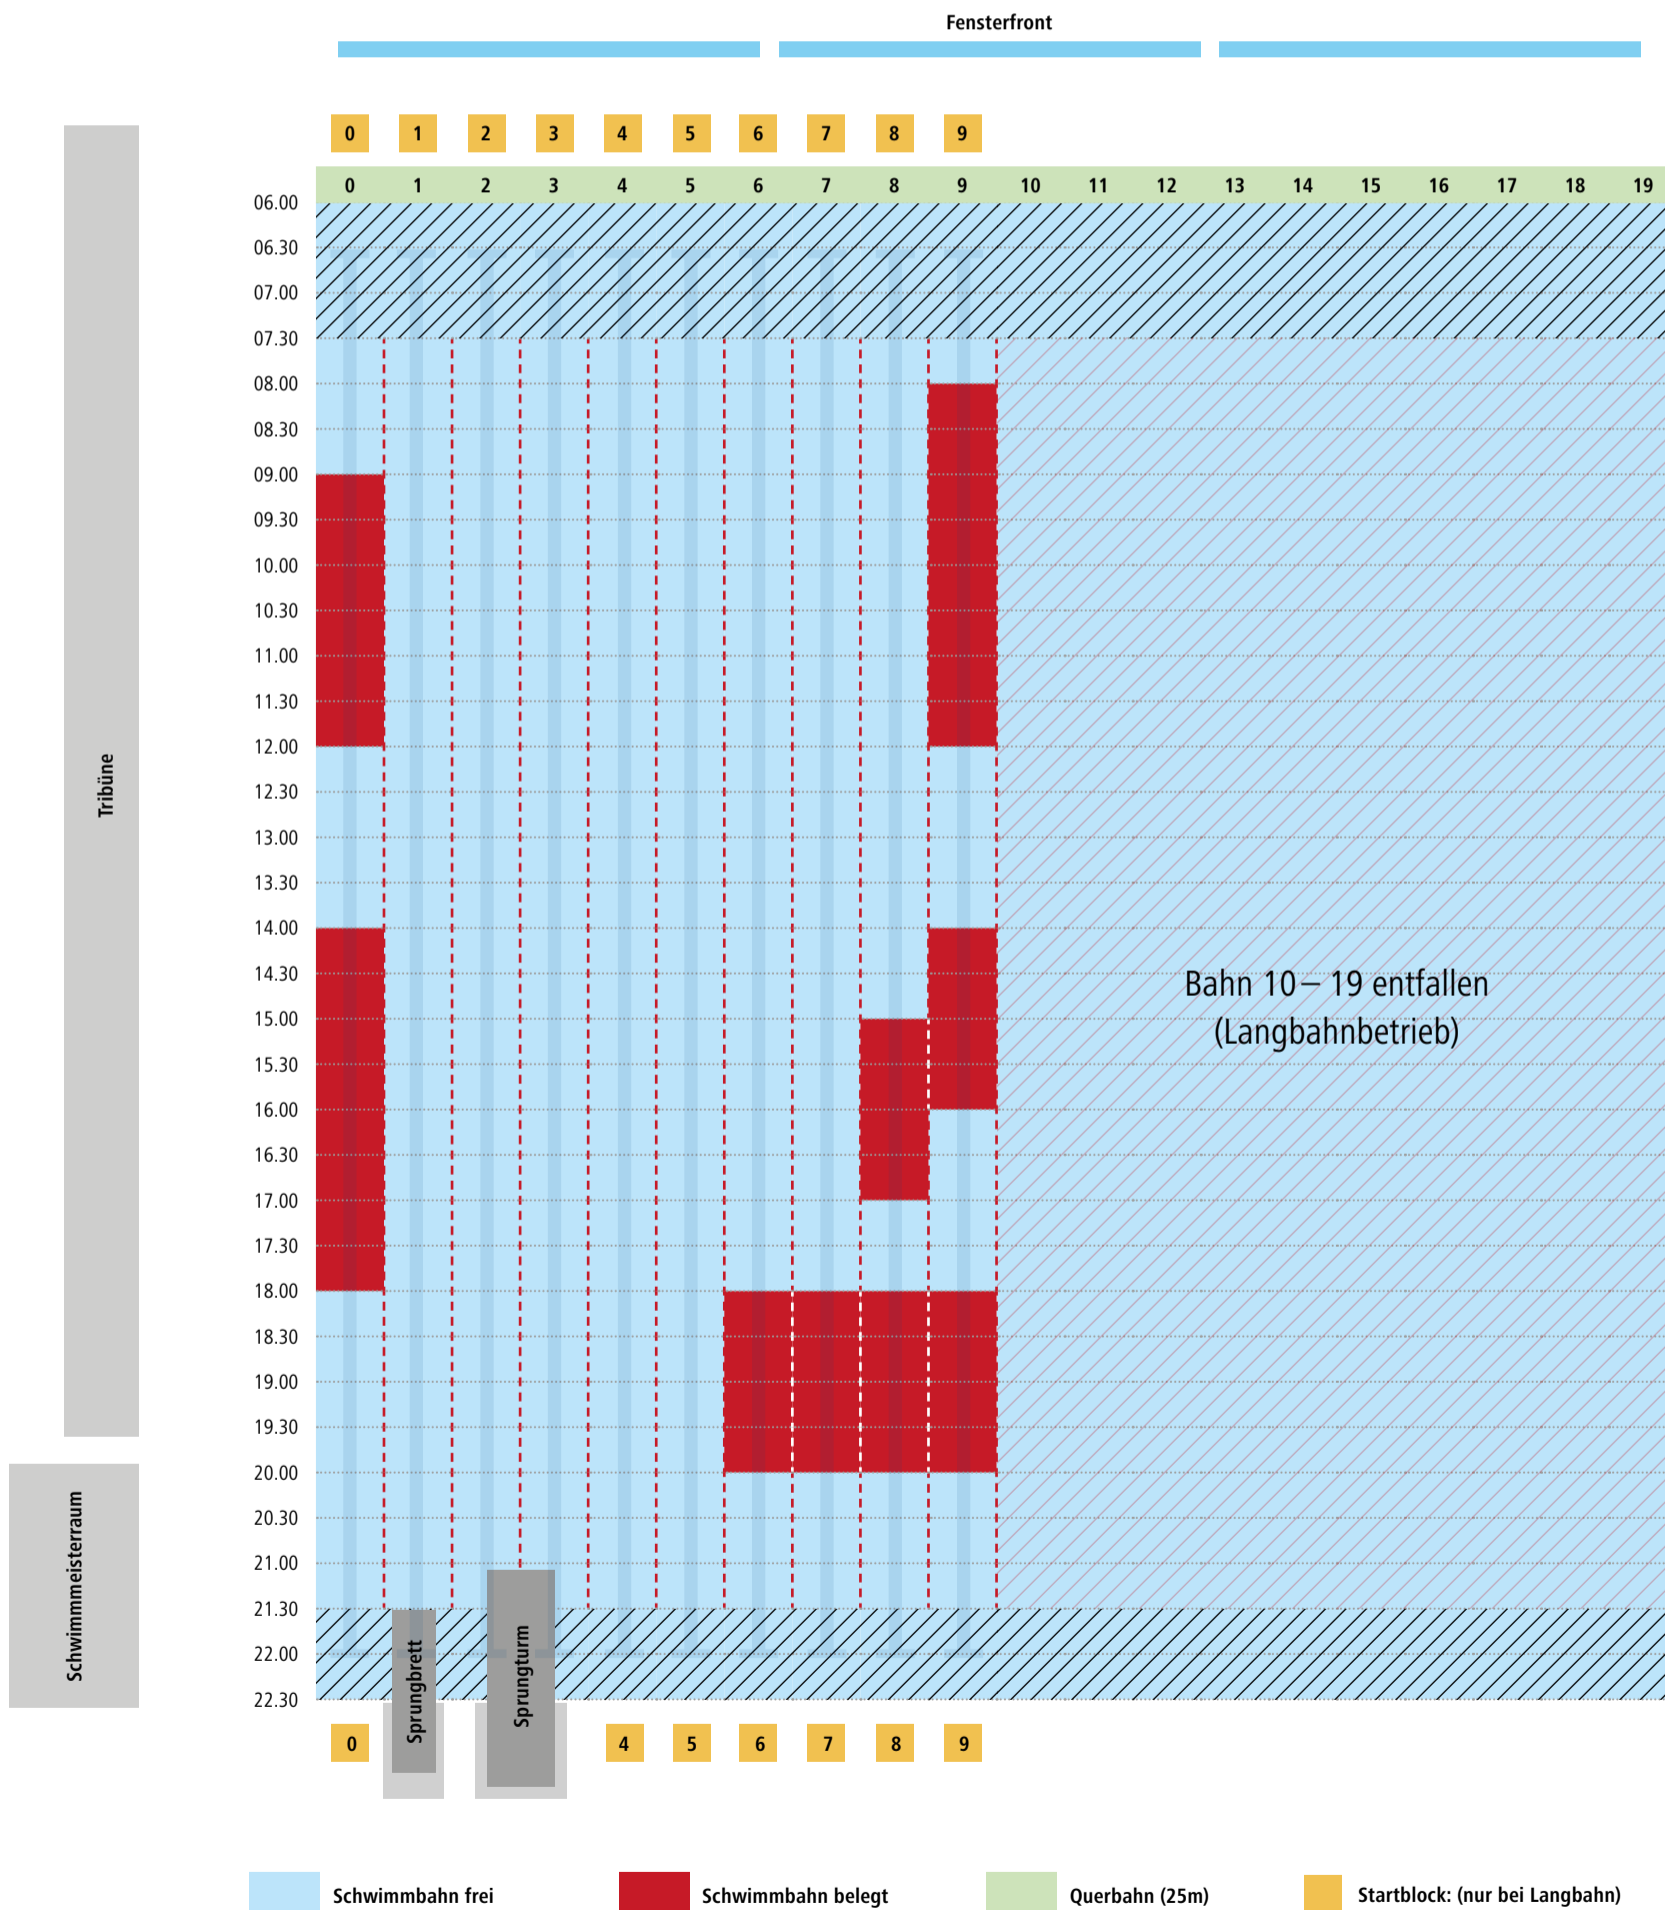

# Bahnbelegungsplan Sportbecken | Freitag, 12.08.22

von 07.30 bis 21.30 Uhr Langbahnschwimmen auf 50 m Bahnen

# Bahnbelegungsplan Sportbecken | Samstag, 13.08.22

08.00 bis 20.00 Uhr Langbahnschwimmen 50 m Bahnen

# Bahnbelegungsplan Sportbecken | Sonntag, 14.08.22

08.00 bis 20.00 Uhr Langbahnschwimmen 50 m Bahnen

# Bahnbelegungsplan Sportbecken | Montag, 15.08.22

von 07.30 bis 21.30 Uhr Langbahnschwimmen auf 50 m Bahnen