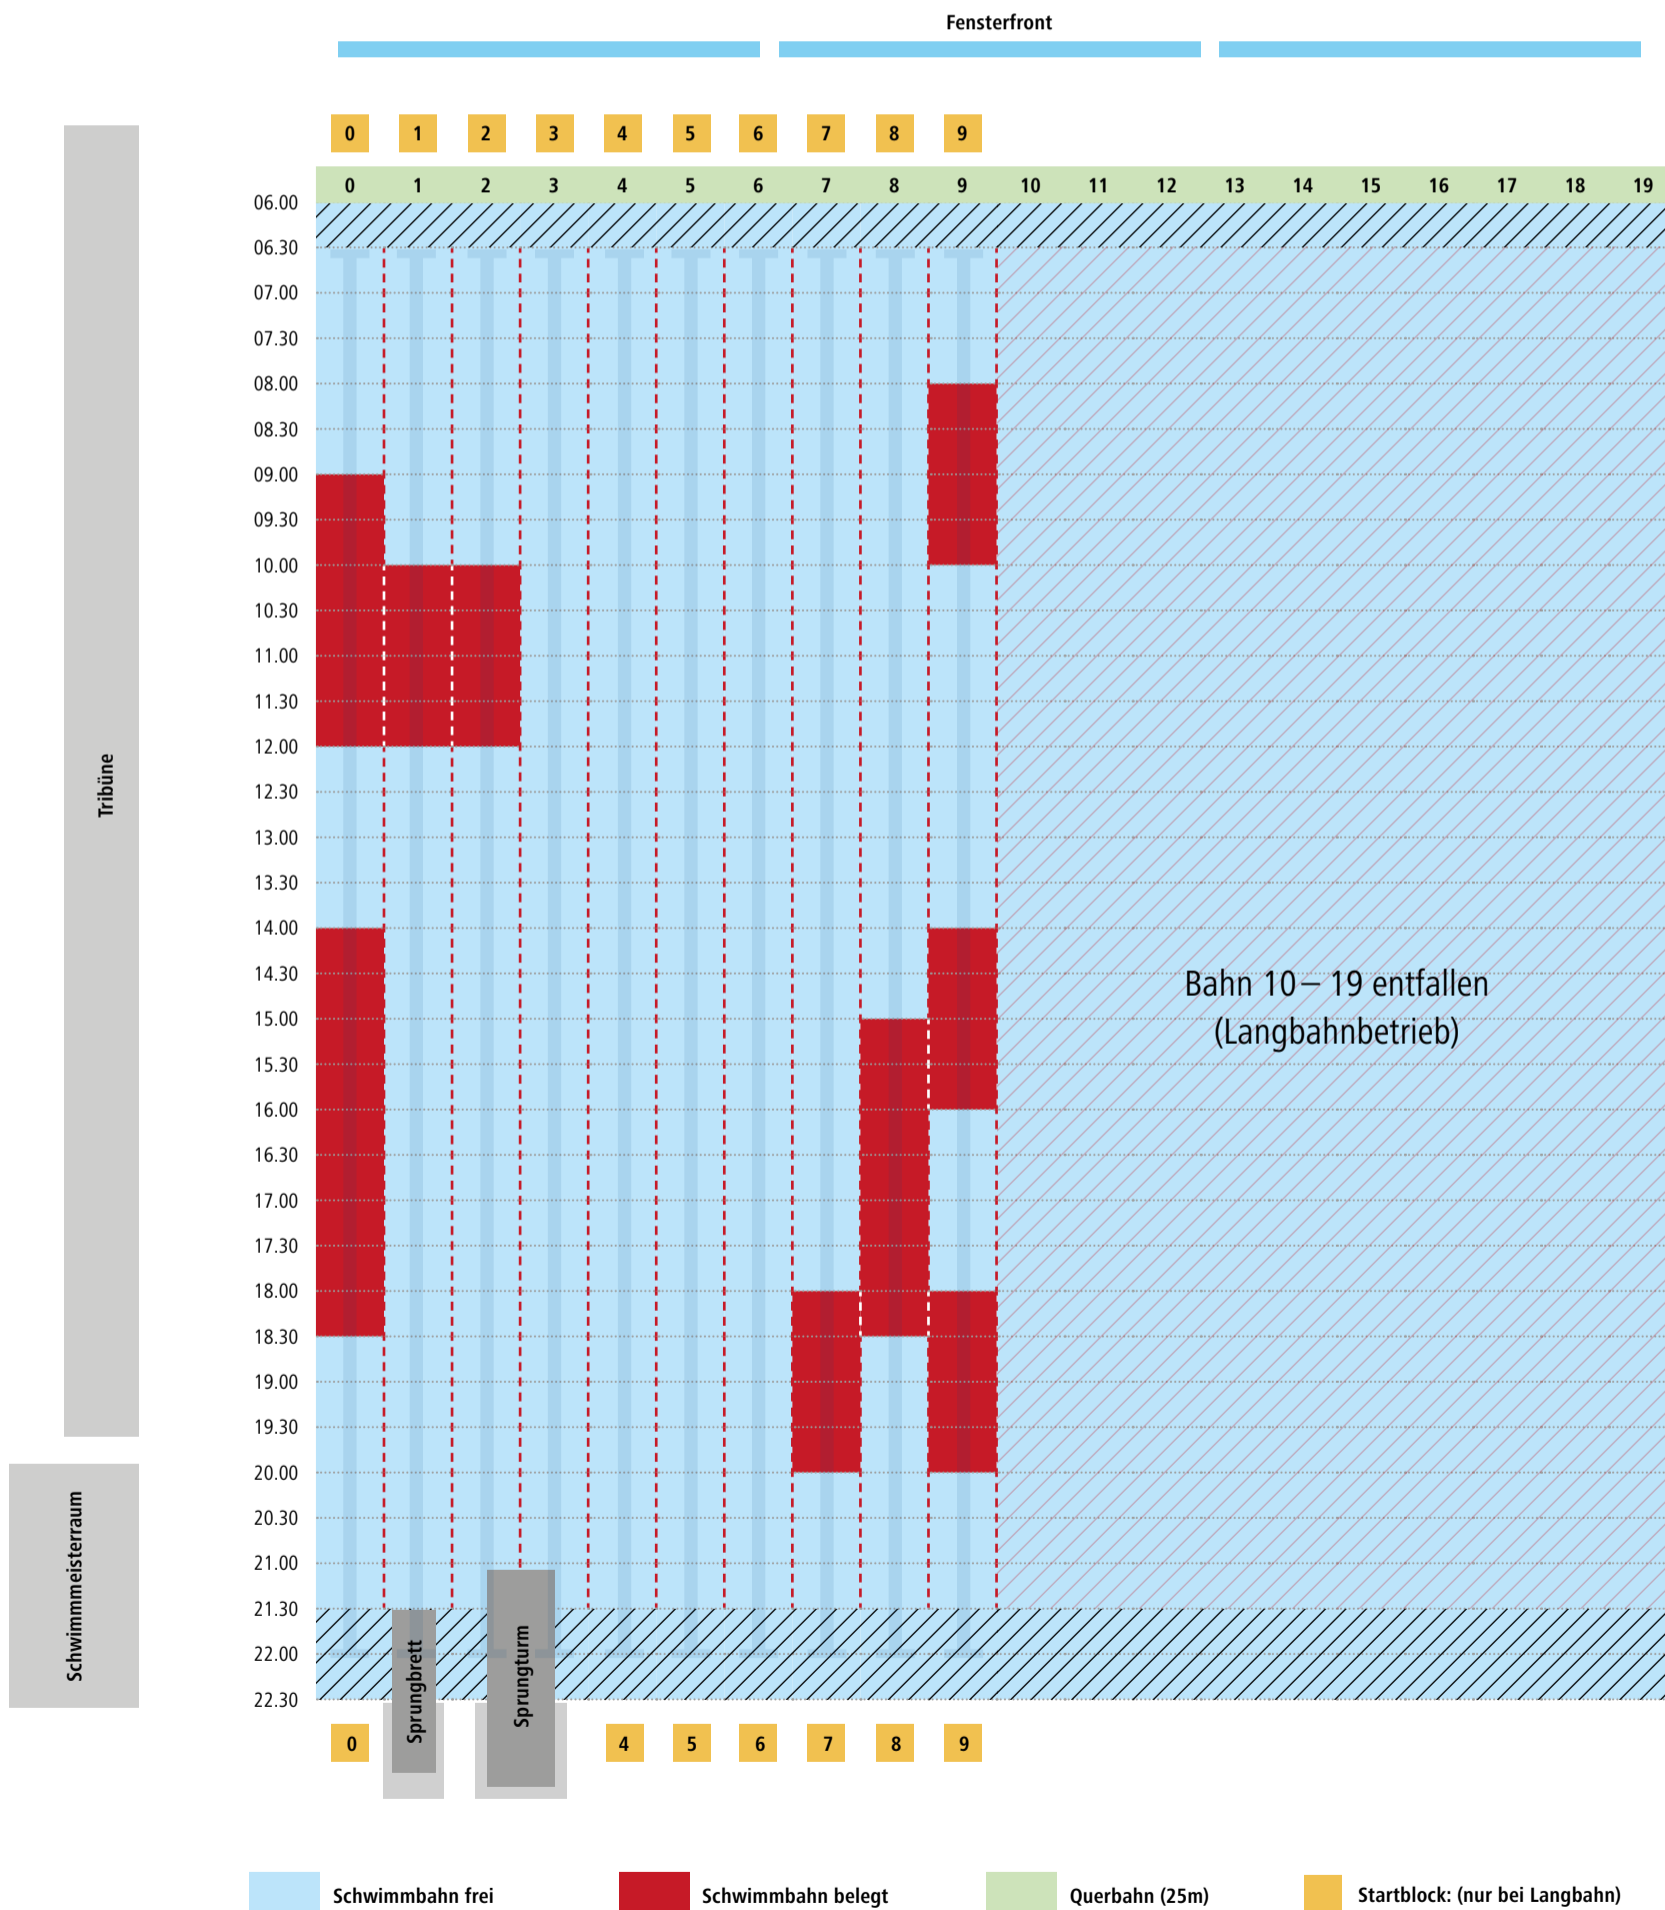

# Bahnbelegungsplan Sportbecken | Dienstag, 02.08.22

von 07.30 bis 21.30 Uhr Langbahnschwimmen auf 50 m Bahnen

# Bahnbelegungsplan Sportbecken | Mittwoch, 03.08.22

von 07.30 bis 21.30 Uhr Langbahnschwimmen auf 50 m Bahnen

# Bahnbelegungsplan Sportbecken | Donnerstag, 04.08.22

von 07.30 bis 21.30 Uhr Langbahnschwimmen auf 50 m Bahnen

# Bahnbelegungsplan Sportbecken | Freitag, 05.08.22

von 07.30 bis 21.30 Uhr Langbahnschwimmen auf 50 m Bahnen