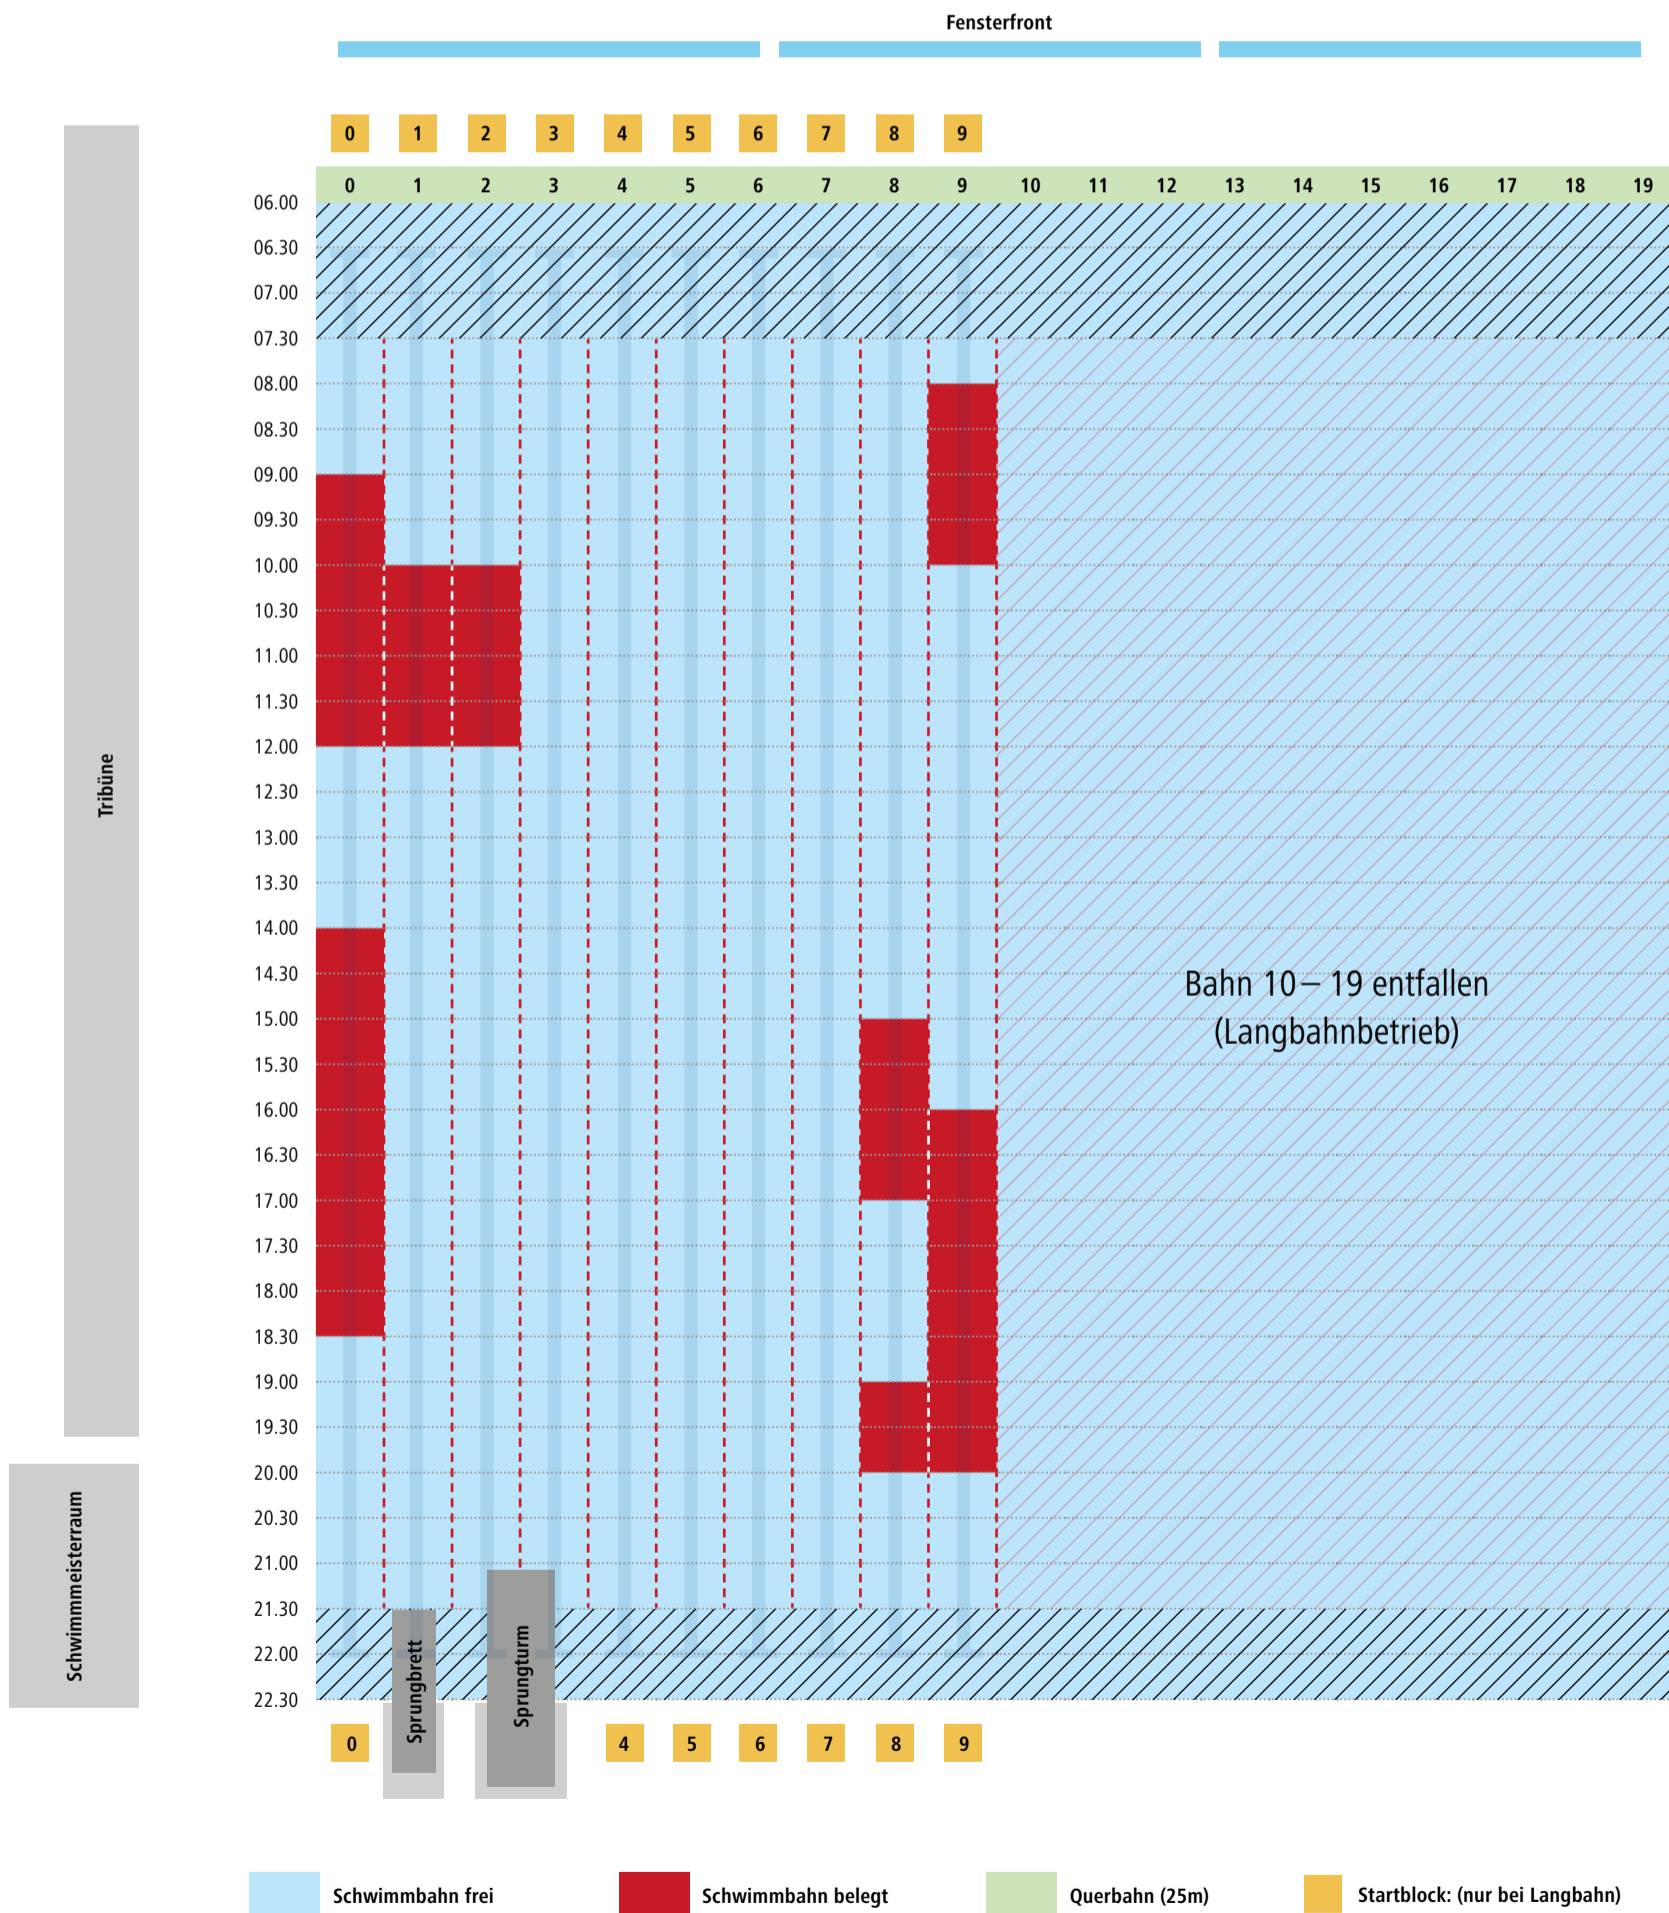

# Bahnbelegungsplan Sportbecken | Montag, 01.08.22

von 07.30 bis 21.30 Uhr Langbahnschwimmen auf 50 m Bahnen

# Bahnbelegungsplan Sportbecken | Dienstag, 02.08.22

von 07.30 bis 21.30 Uhr Langbahnschwimmen auf 50 m Bahnen

# Bahnbelegungsplan Sportbecken | Mittwoch, 03.08.22

von 07.30 bis 21.30 Uhr Langbahnschwimmen auf 50 m Bahnen

# Bahnbelegungsplan Sportbecken | Donnerstag, 04.08.22

von 07.30 bis 21.30 Uhr Langbahnschwimmen auf 50 m Bahnen