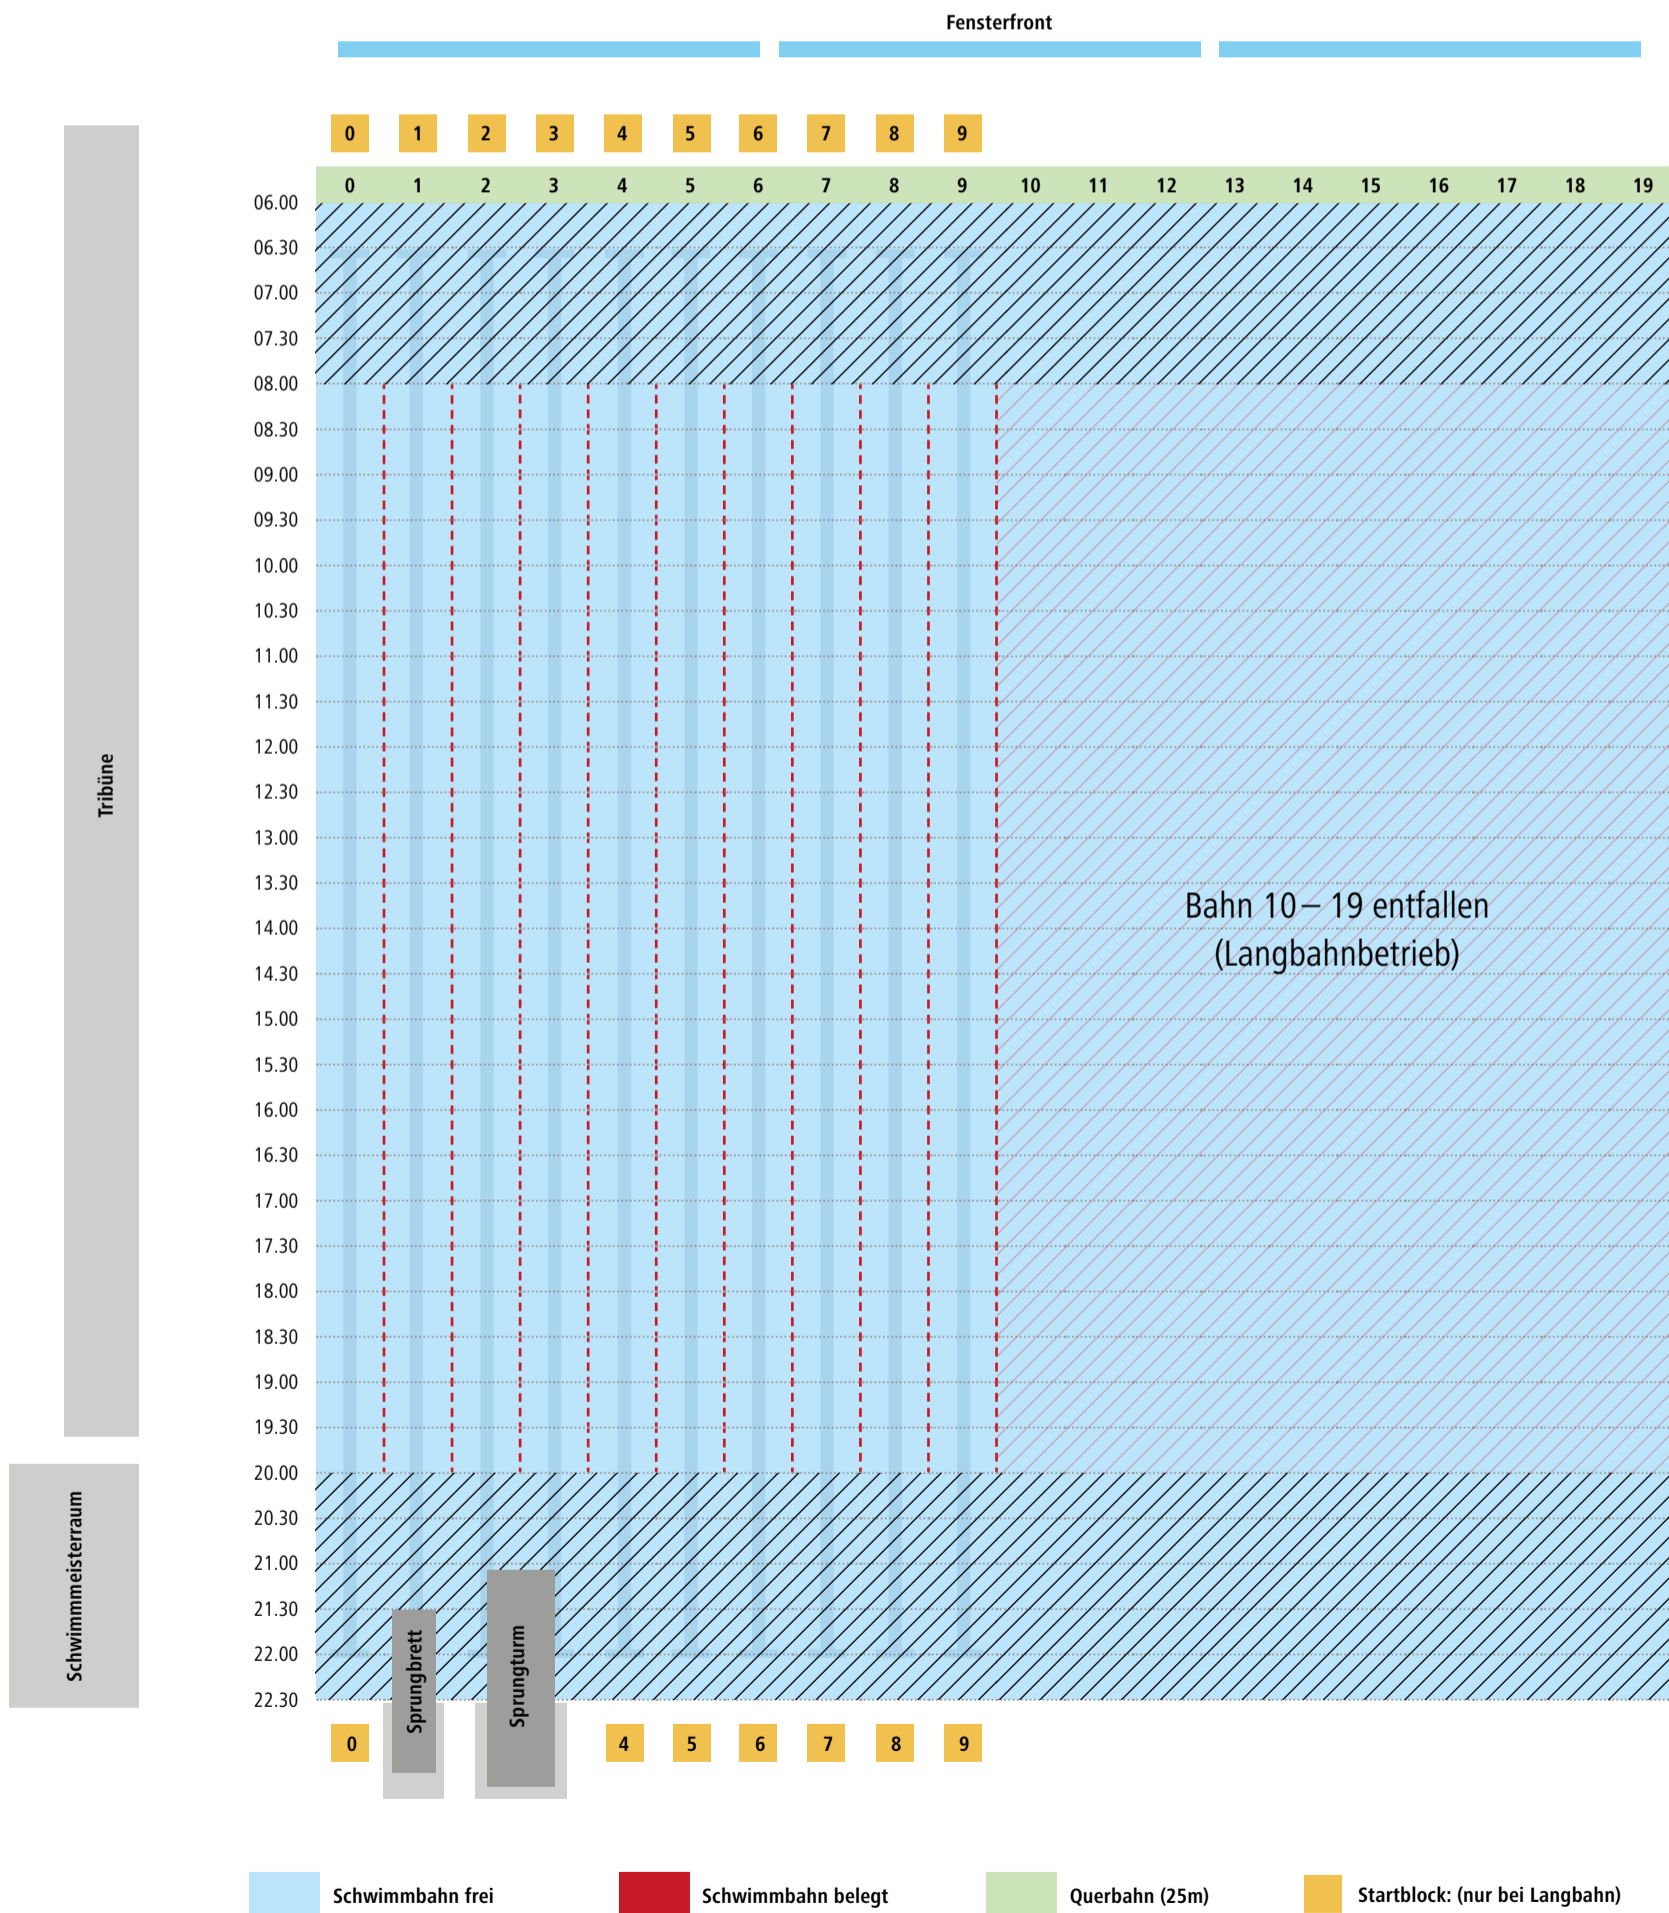

Bahnbelegungsplan Sportbecken | Sonntag, 14.08.22

08.00 bis 20.00 Uhr Langbahnschwimmen 50 m Bahnen