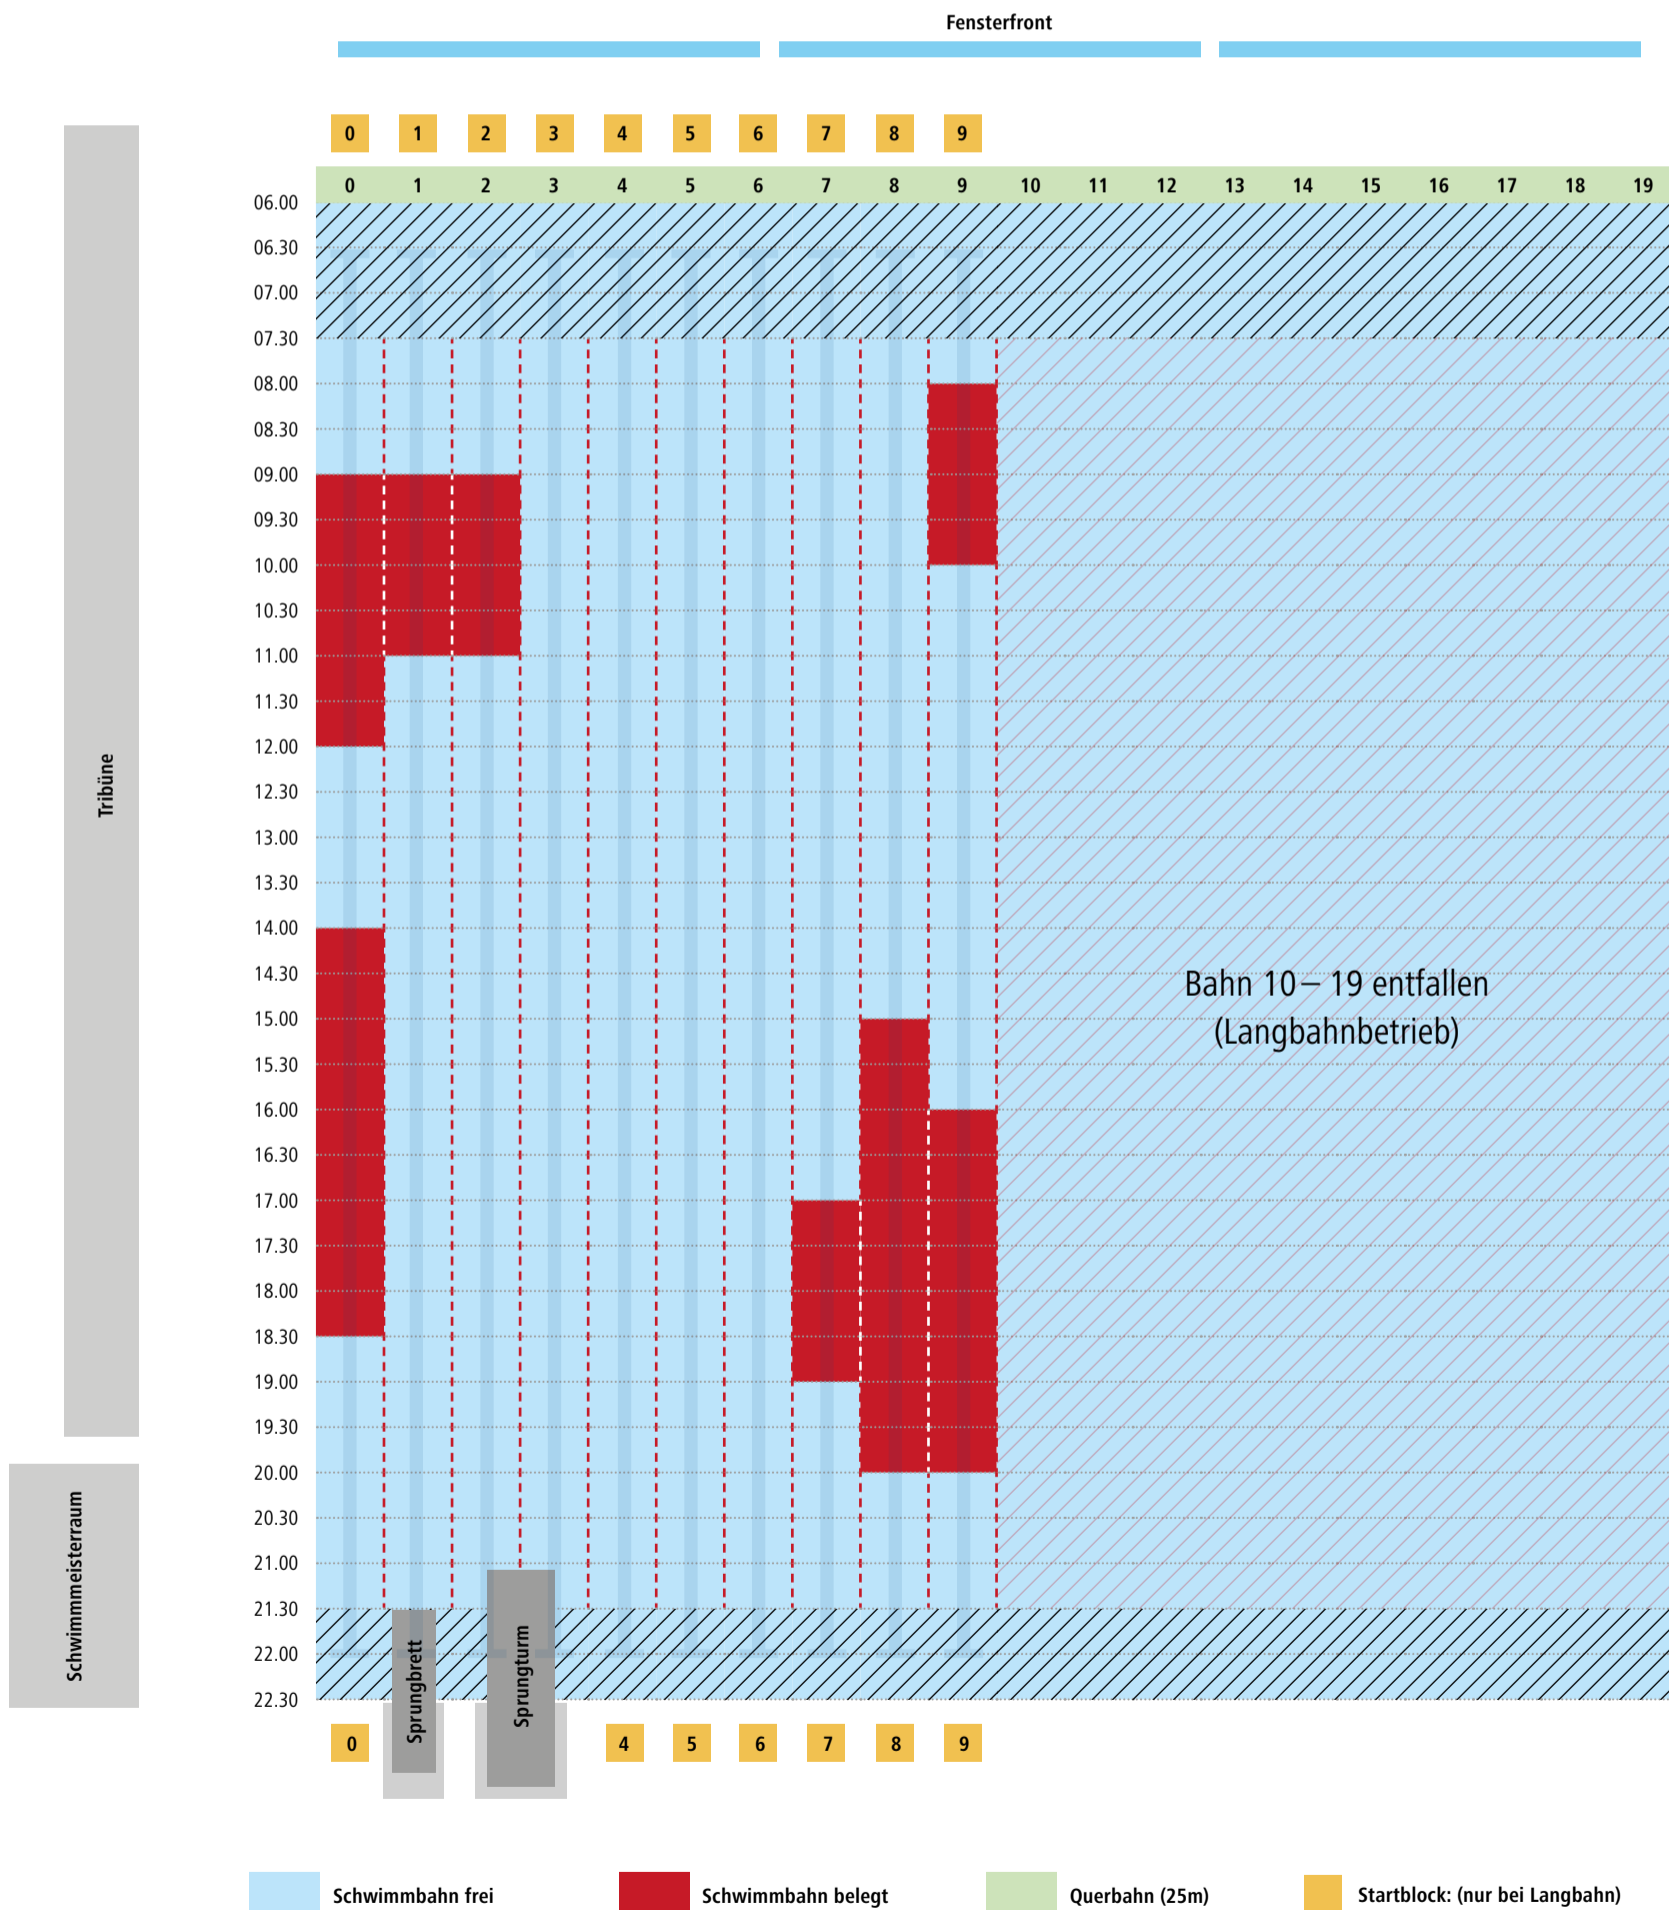

Bahnbelegungsplan Sportbecken | Montag, 08.08.22

von 07.30 bis 21.30 Uhr Langbahnschwimmen auf 50 m Bahnen