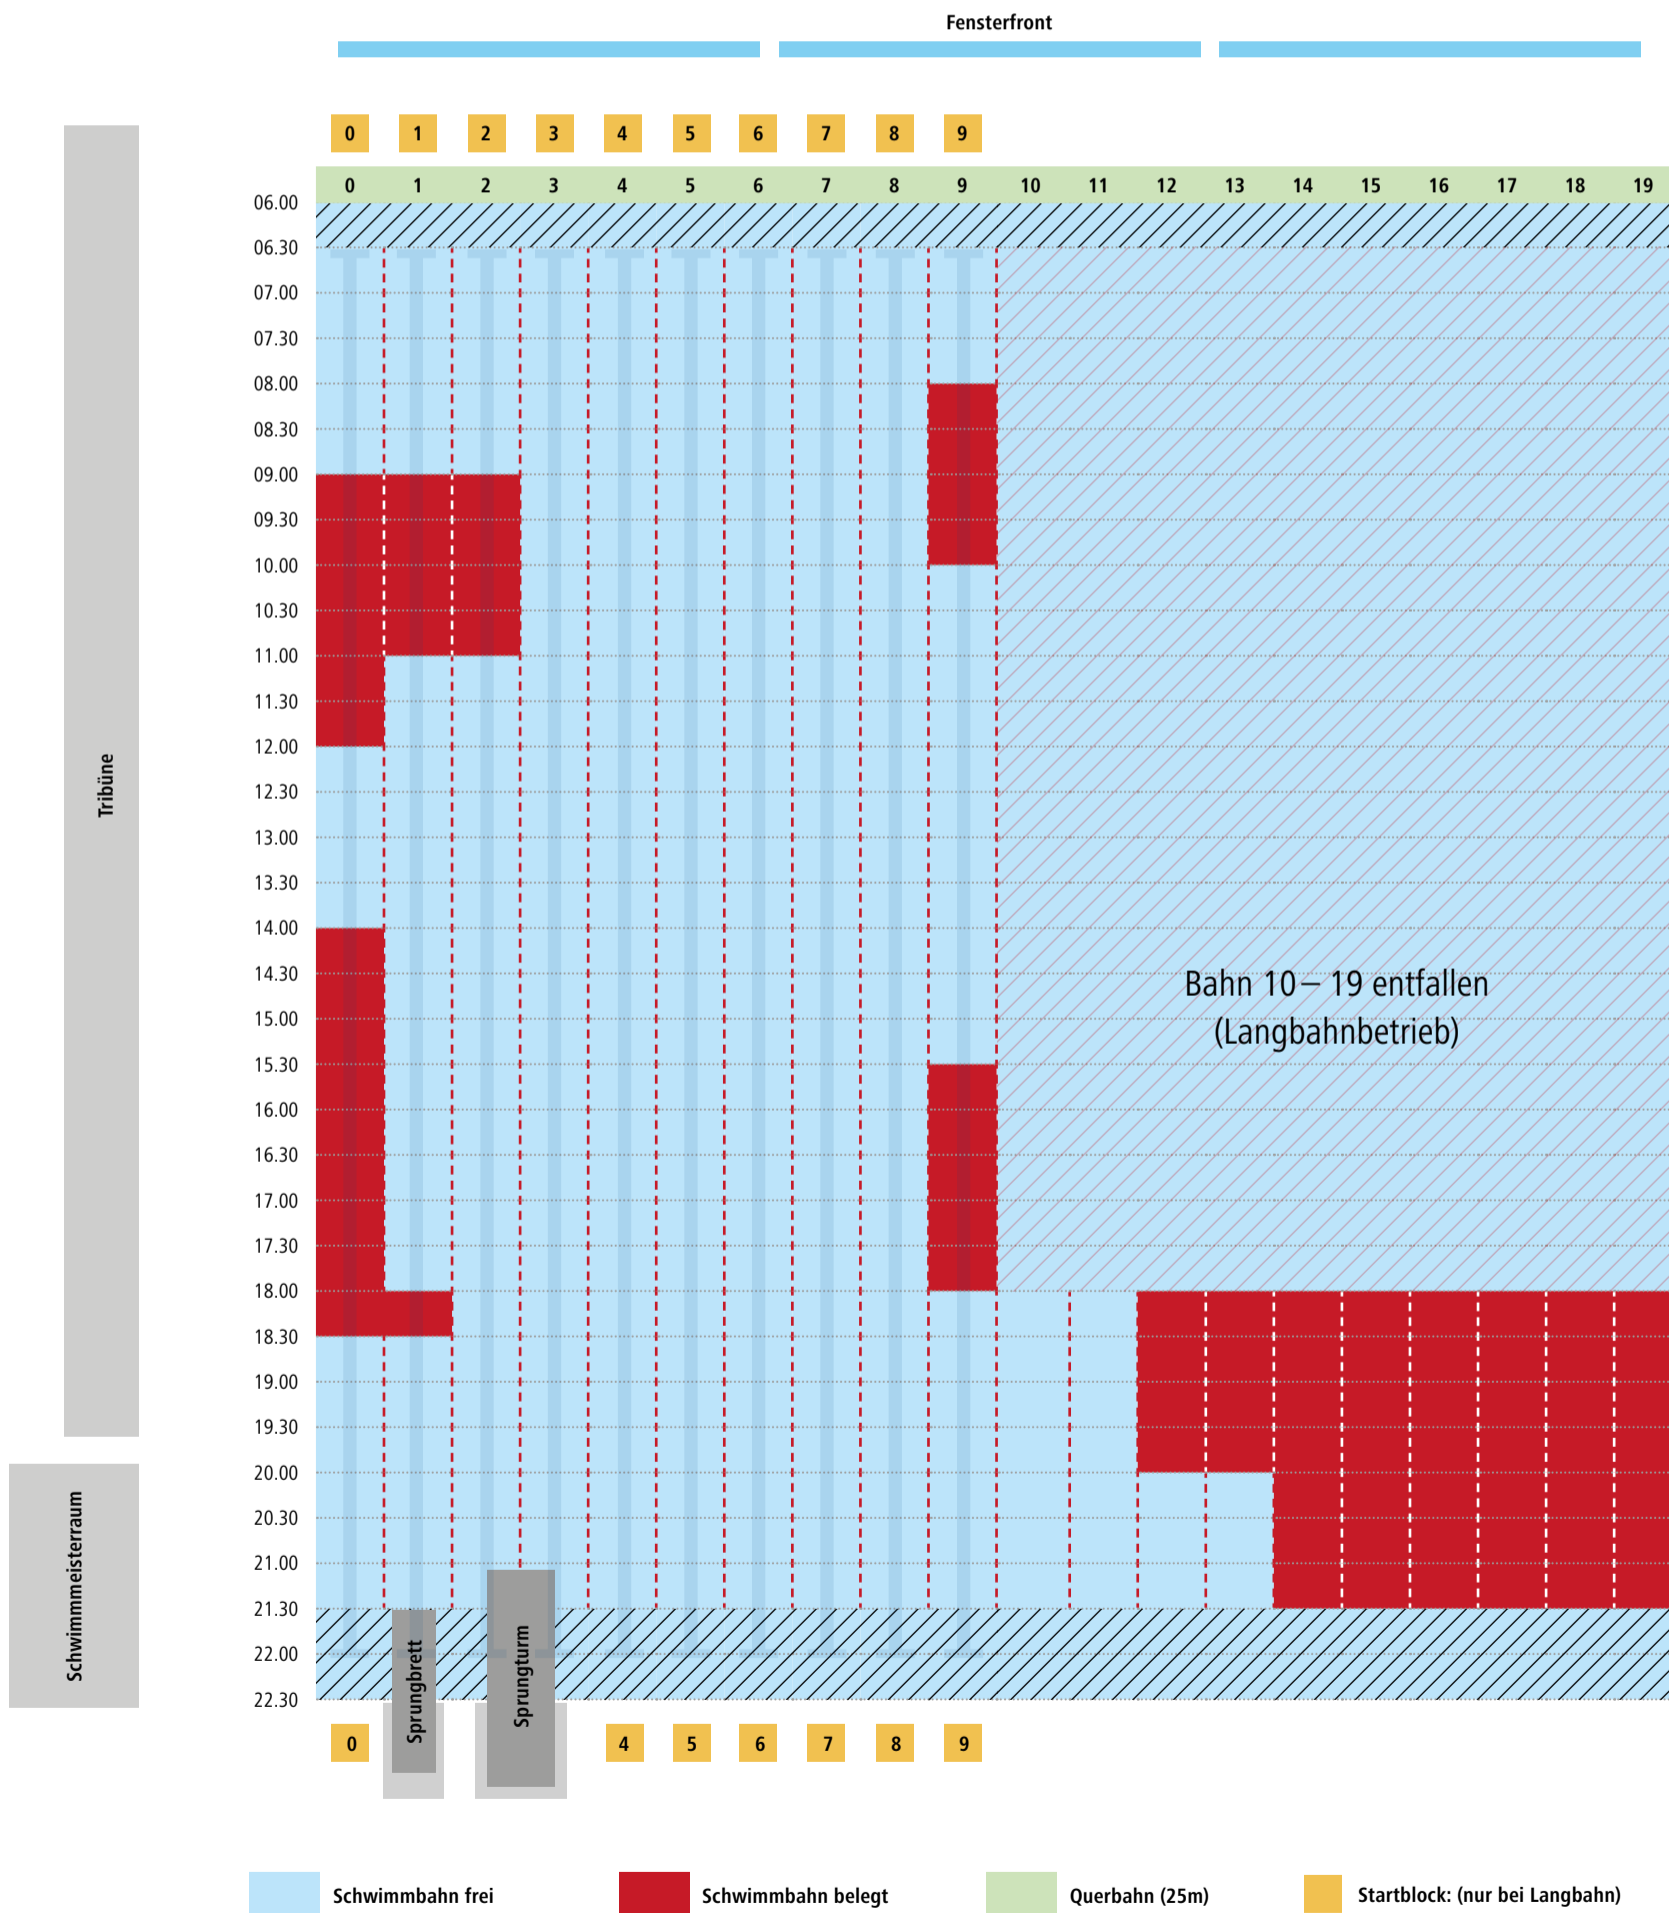

# Bahnbelegungsplan Sportbecken | Sonntag, 07.08.22

08.00 bis 20.00 Uhr Langbahnschwimmen 50 m Bahnen

# Bahnbelegungsplan Sportbecken | Montag, 08.08.22

von 07.30 bis 21.30 Uhr Langbahnschwimmen auf 50 m Bahnen

# Bahnbelegungsplan Sportbecken | Dienstag, 09.08.22

von 07.30 bis 21.30 Uhr Langbahnschwimmen auf 50 m Bahnen

# Bahnbelegungsplan Sportbecken | Mittwoch, 10.08.22

von 07.30 bis 21.30 Uhr Langbahnschwimmen auf 50 m Bahnen