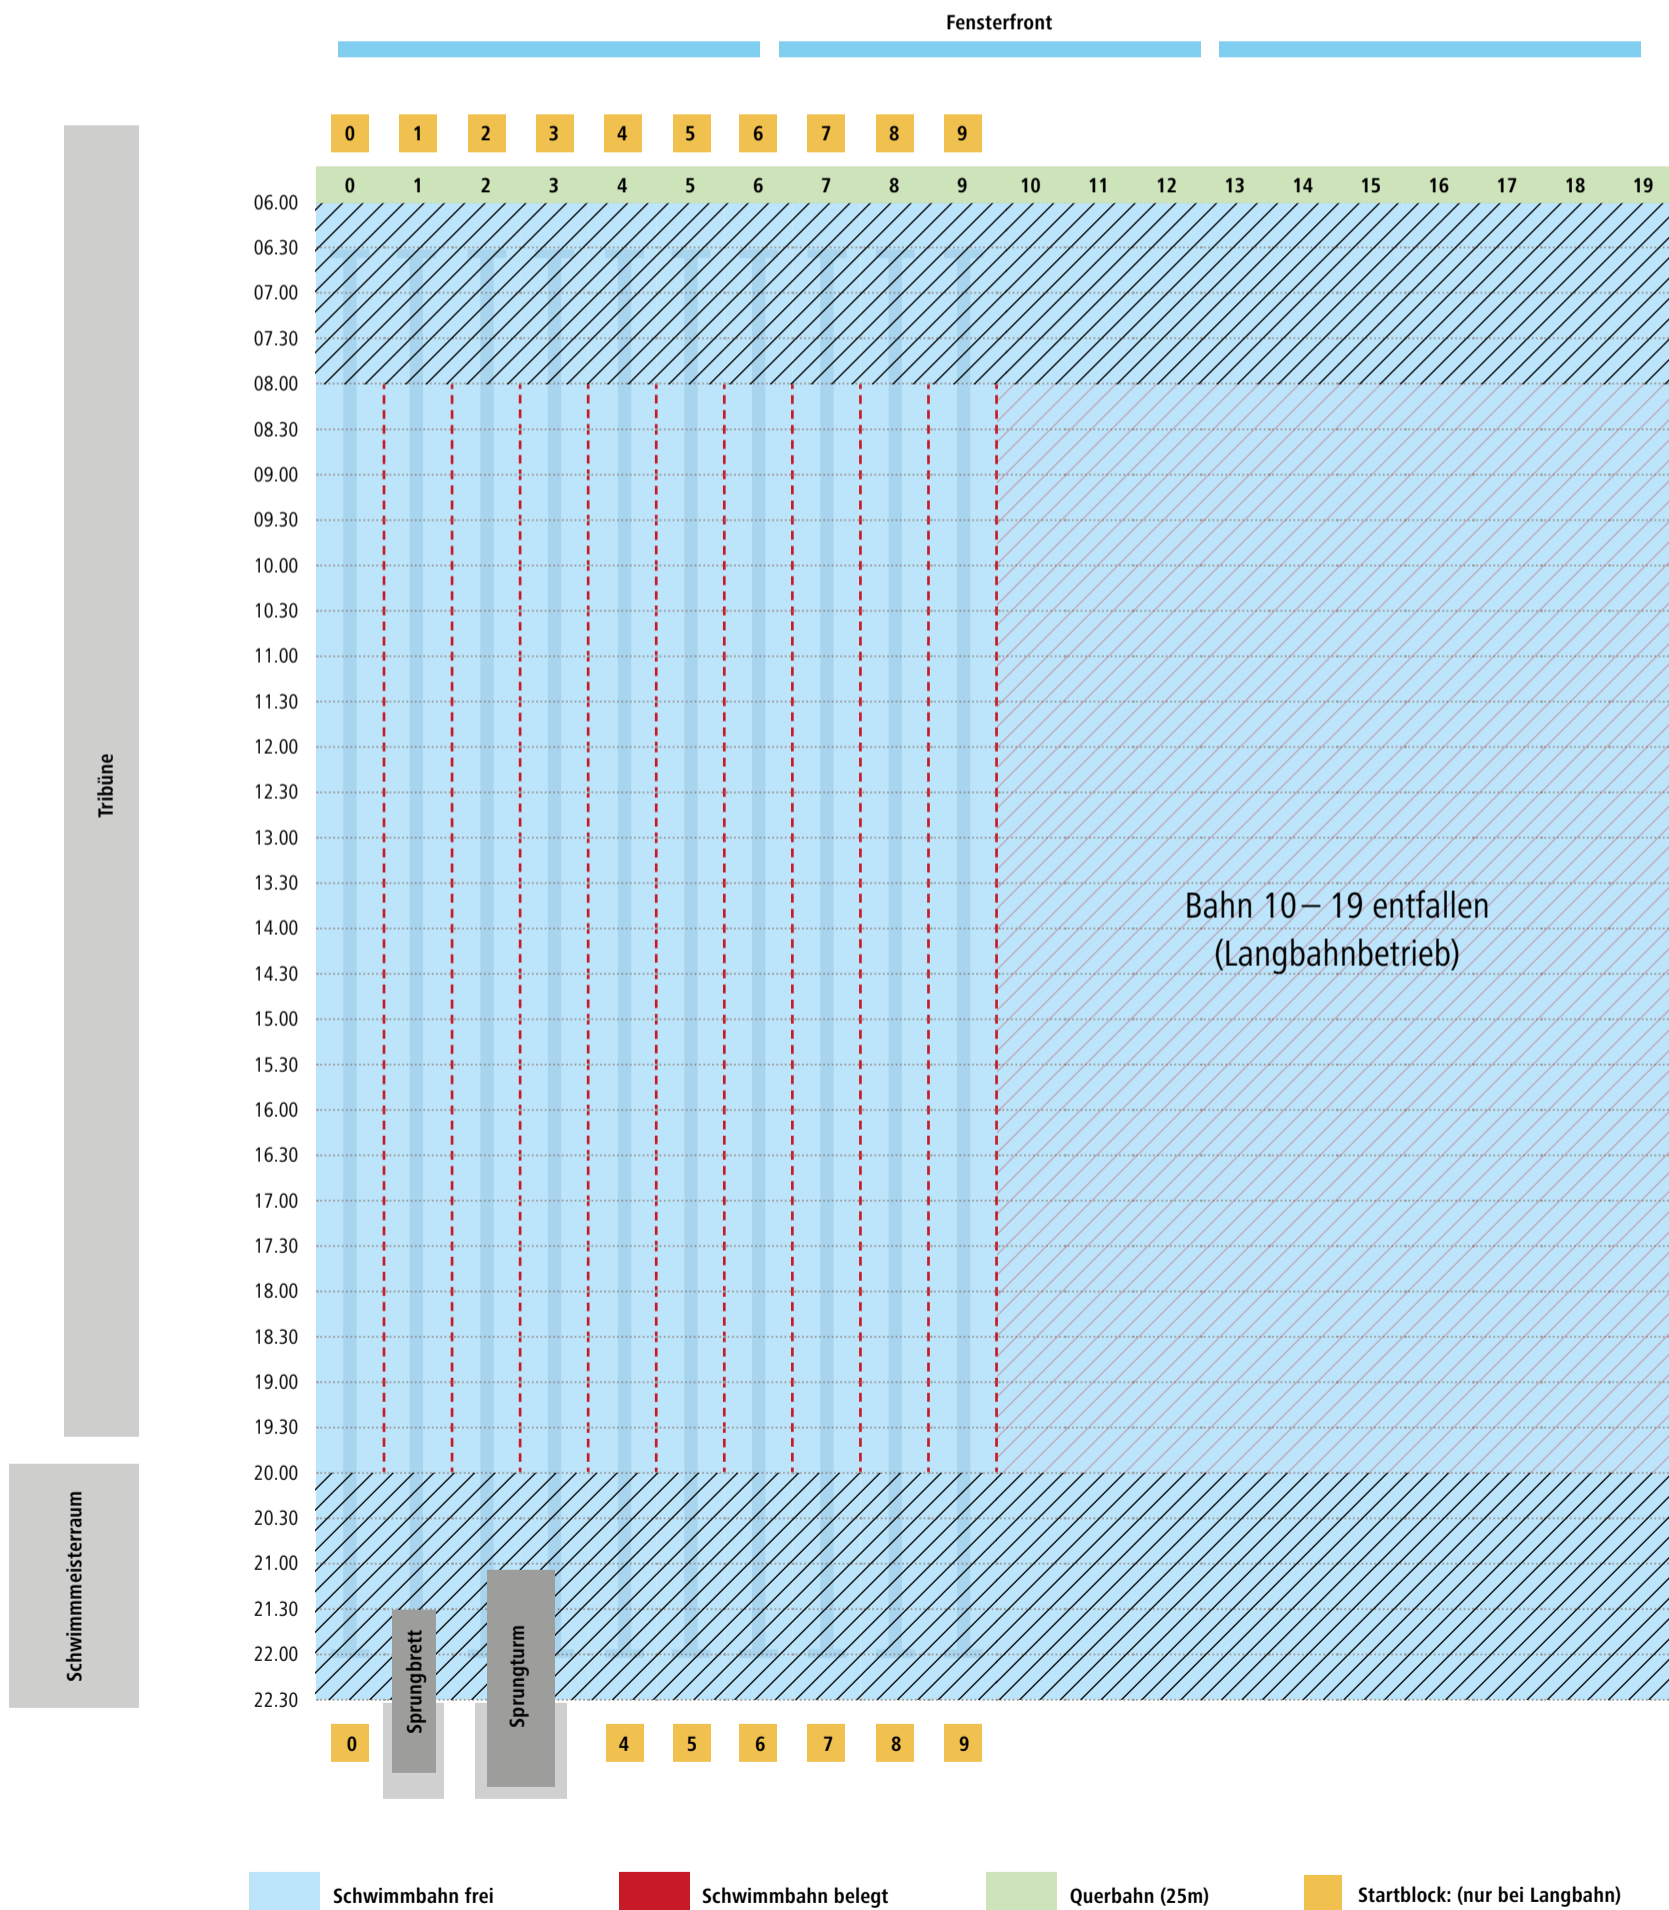

# Bahnbelegungsplan Sportbecken | Donnerstag, 04.08.22

von 07.30 bis 21.30 Uhr Langbahnschwimmen auf 50 m Bahnen

# Bahnbelegungsplan Sportbecken | Freitag, 05.08.22

von 07.30 bis 21.30 Uhr Langbahnschwimmen auf 50 m Bahnen

# Bahnbelegungsplan Sportbecken | Samstag, 06.08.22

08.00 bis 20.00 Uhr Langbahnschwimmen 50 m Bahnen

# Bahnbelegungsplan Sportbecken | Sonntag, 07.08.22

08.00 bis 20.00 Uhr Langbahnschwimmen 50 m Bahnen