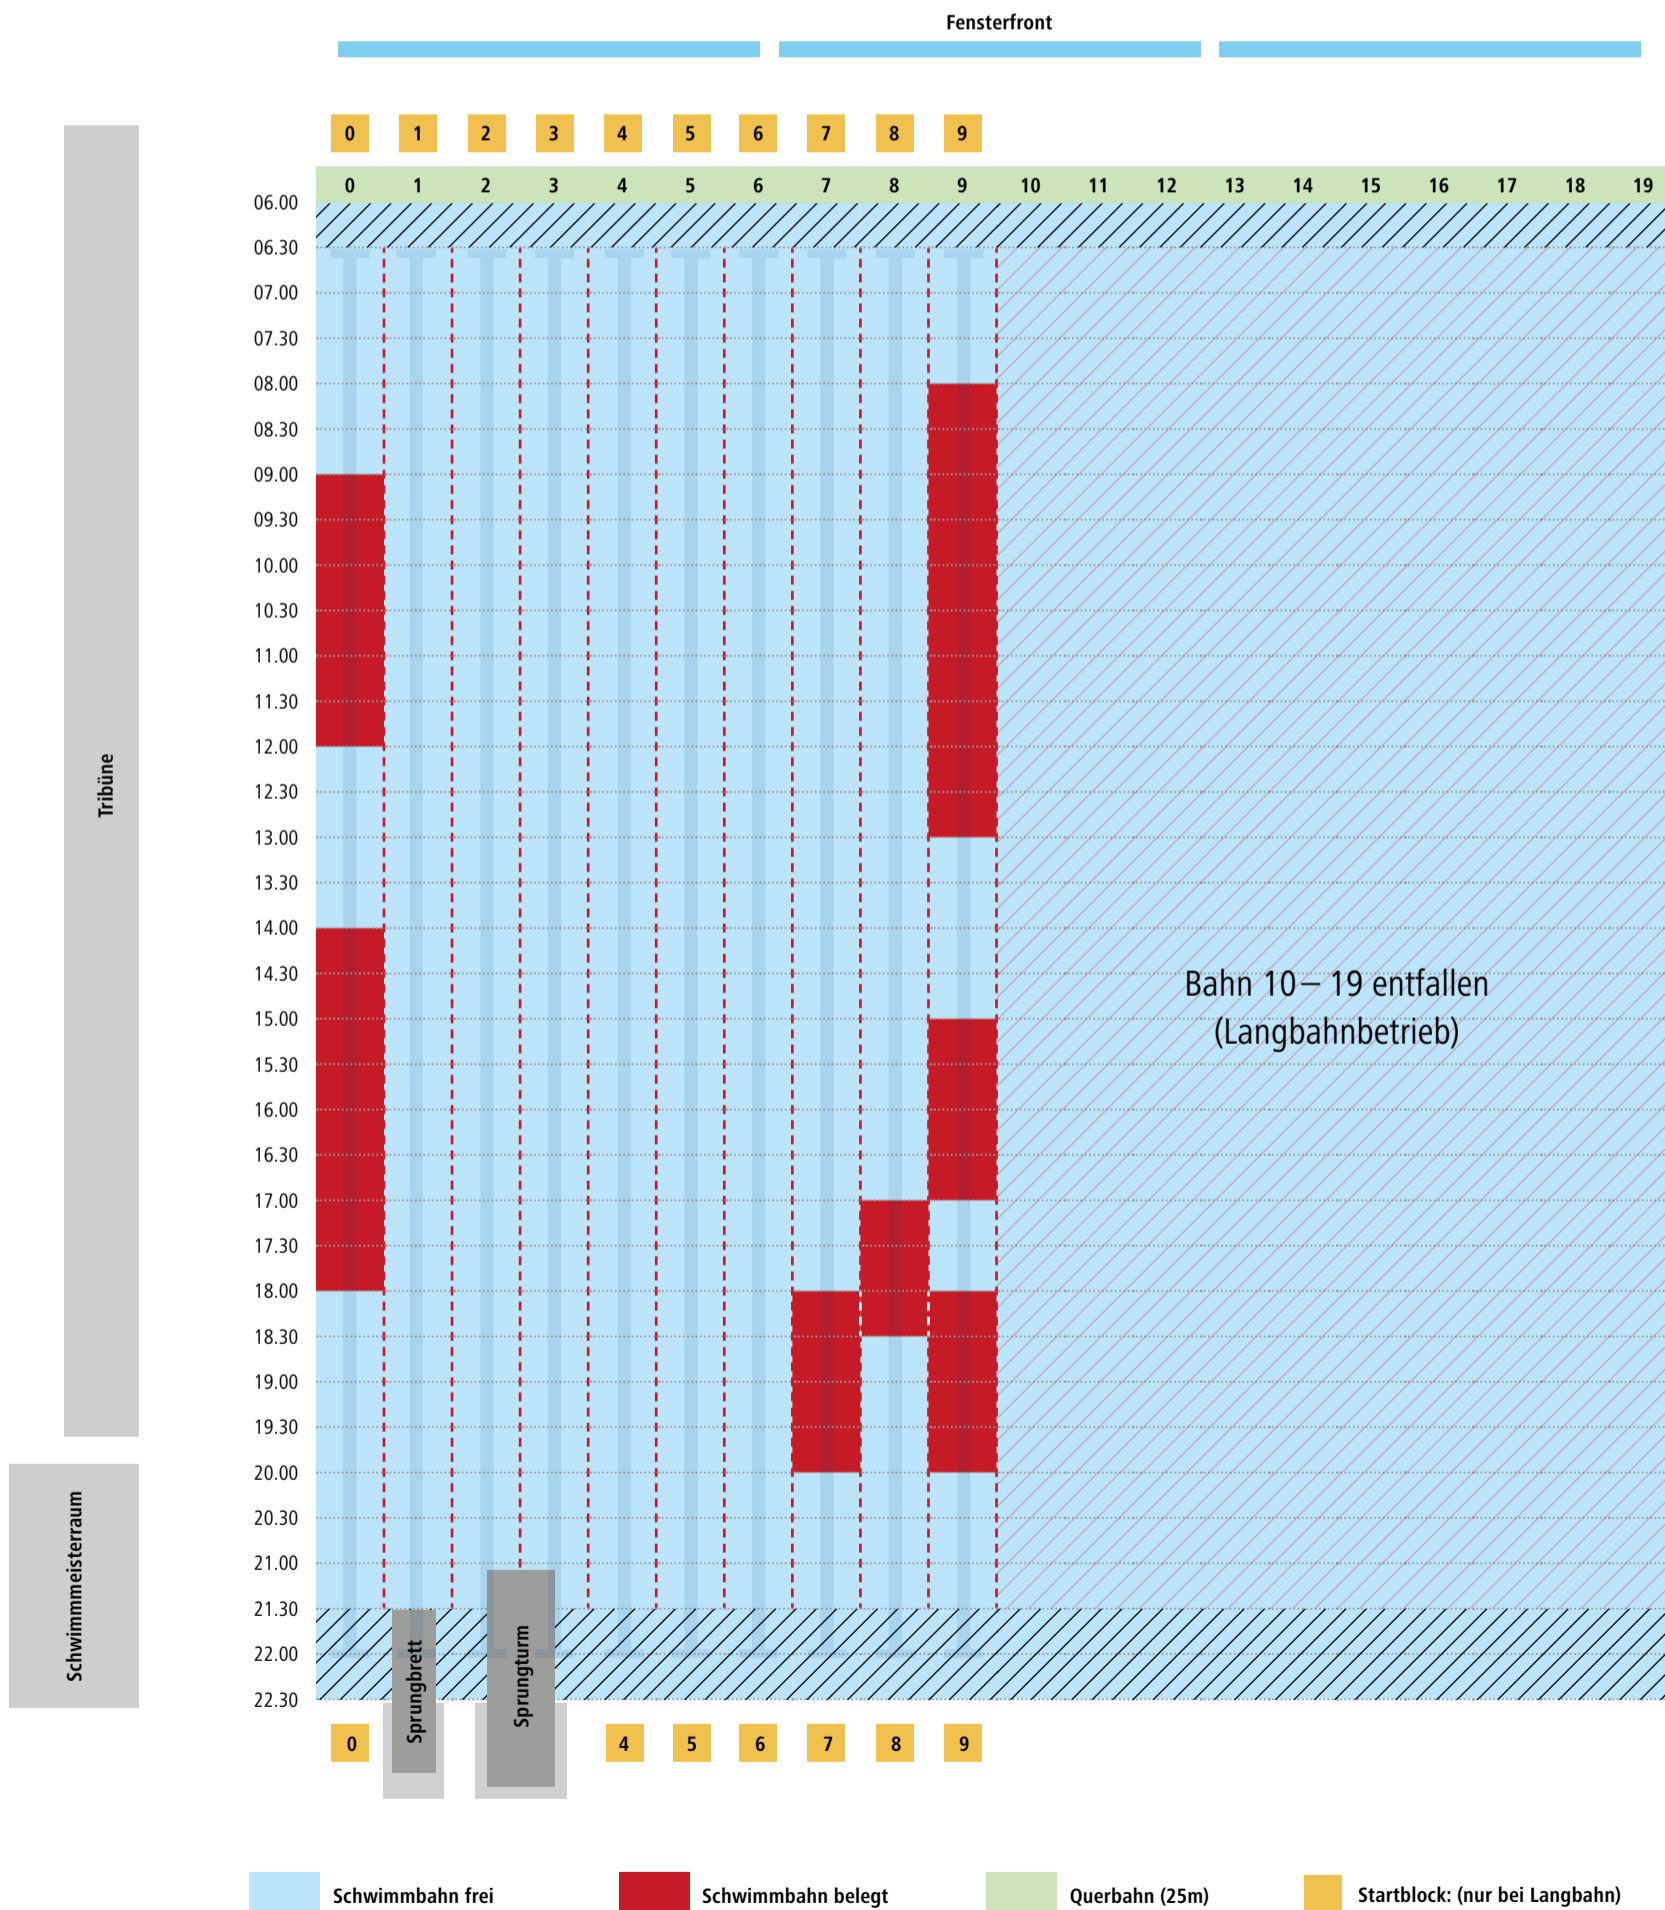

# Bahnbelegungsplan Sportbecken | Dienstag, 16.08.22

von 07.30 bis 21.30 Uhr Langbahnschwimmen auf 50 m Bahnen

# Bahnbelegungsplan Sportbecken | Mittwoch, 17.08.22

von 07.30 bis 21.30 Uhr Langbahnschwimmen auf 50 m Bahnen

# Bahnbelegungsplan Sportbecken | Donnerstag, 18.08.22

von 07.30 bis 21.30 Uhr Langbahnschwimmen auf 50 m Bahnen

# Bahnbelegungsplan Sportbecken | Freitag, 19.08.22

von 07.30 bis 21.30 Uhr Langbahnschwimmen auf 50 m Bahnen