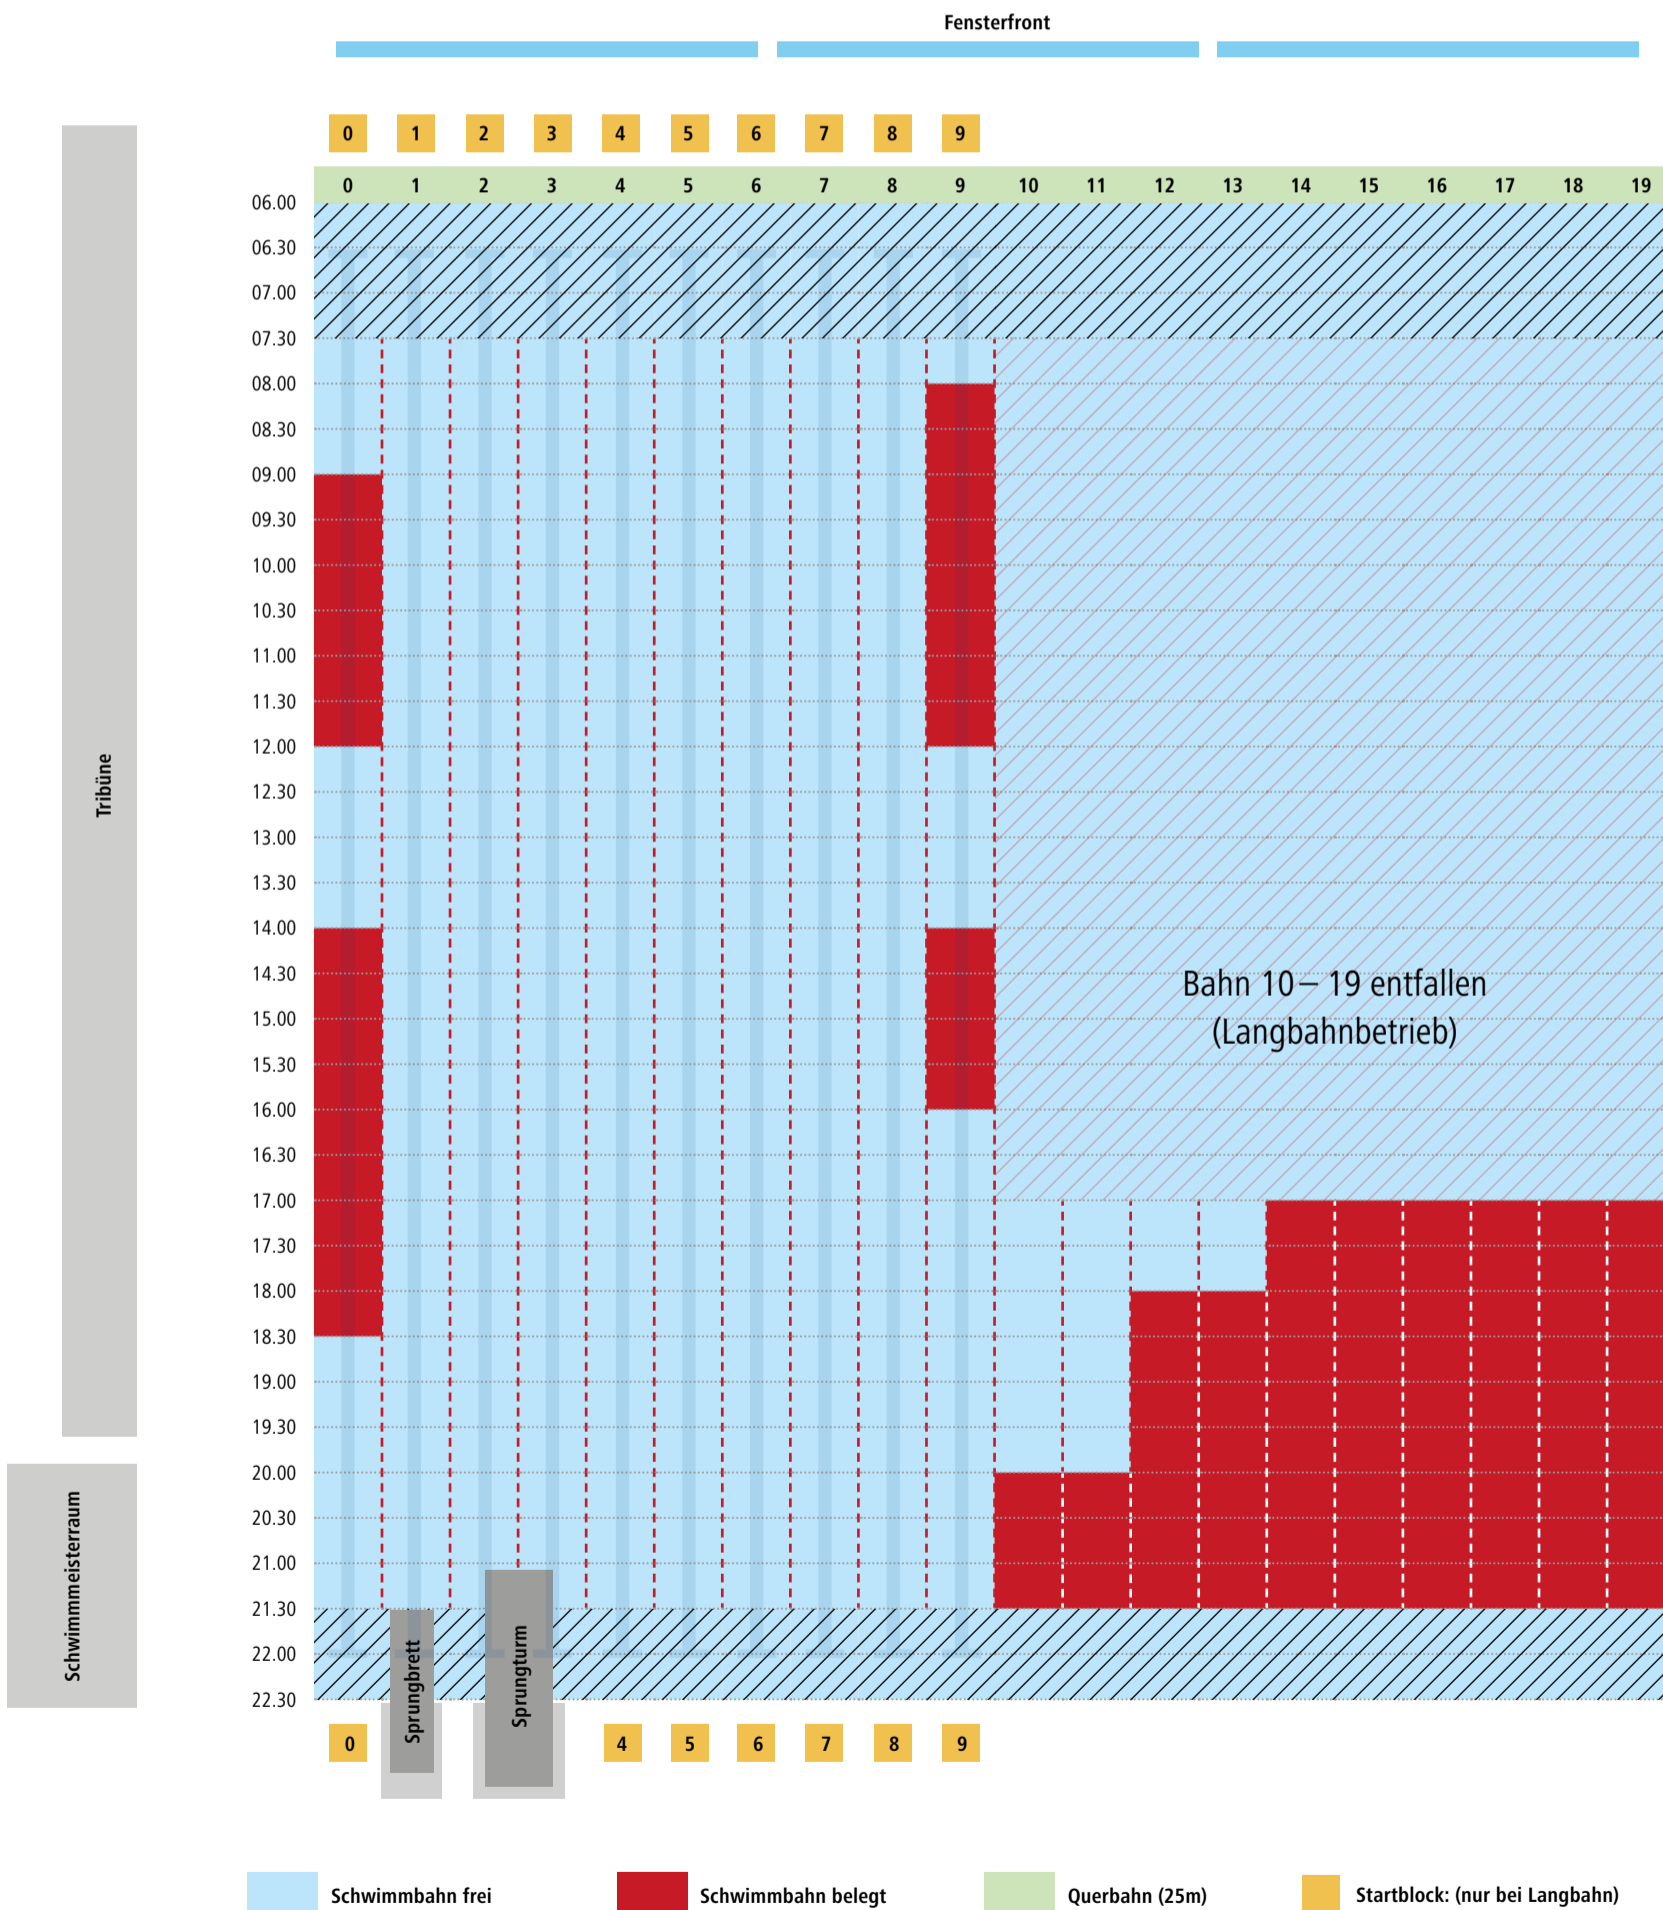

# Bahnbelegungsplan Sportbecken | Montag, 15.08.22

von 07.30 bis 21.30 Uhr Langbahnschwimmen auf 50 m Bahnen

# Bahnbelegungsplan Sportbecken | Dienstag, 16.08.22

von 07.30 bis 21.30 Uhr Langbahnschwimmen auf 50 m Bahnen

# Bahnbelegungsplan Sportbecken | Mittwoch, 17.08.22

von 07.30 bis 21.30 Uhr Langbahnschwimmen auf 50 m Bahnen

# Bahnbelegungsplan Sportbecken | Donnerstag, 18.08.22

von 07.30 bis 21.30 Uhr Langbahnschwimmen auf 50 m Bahnen