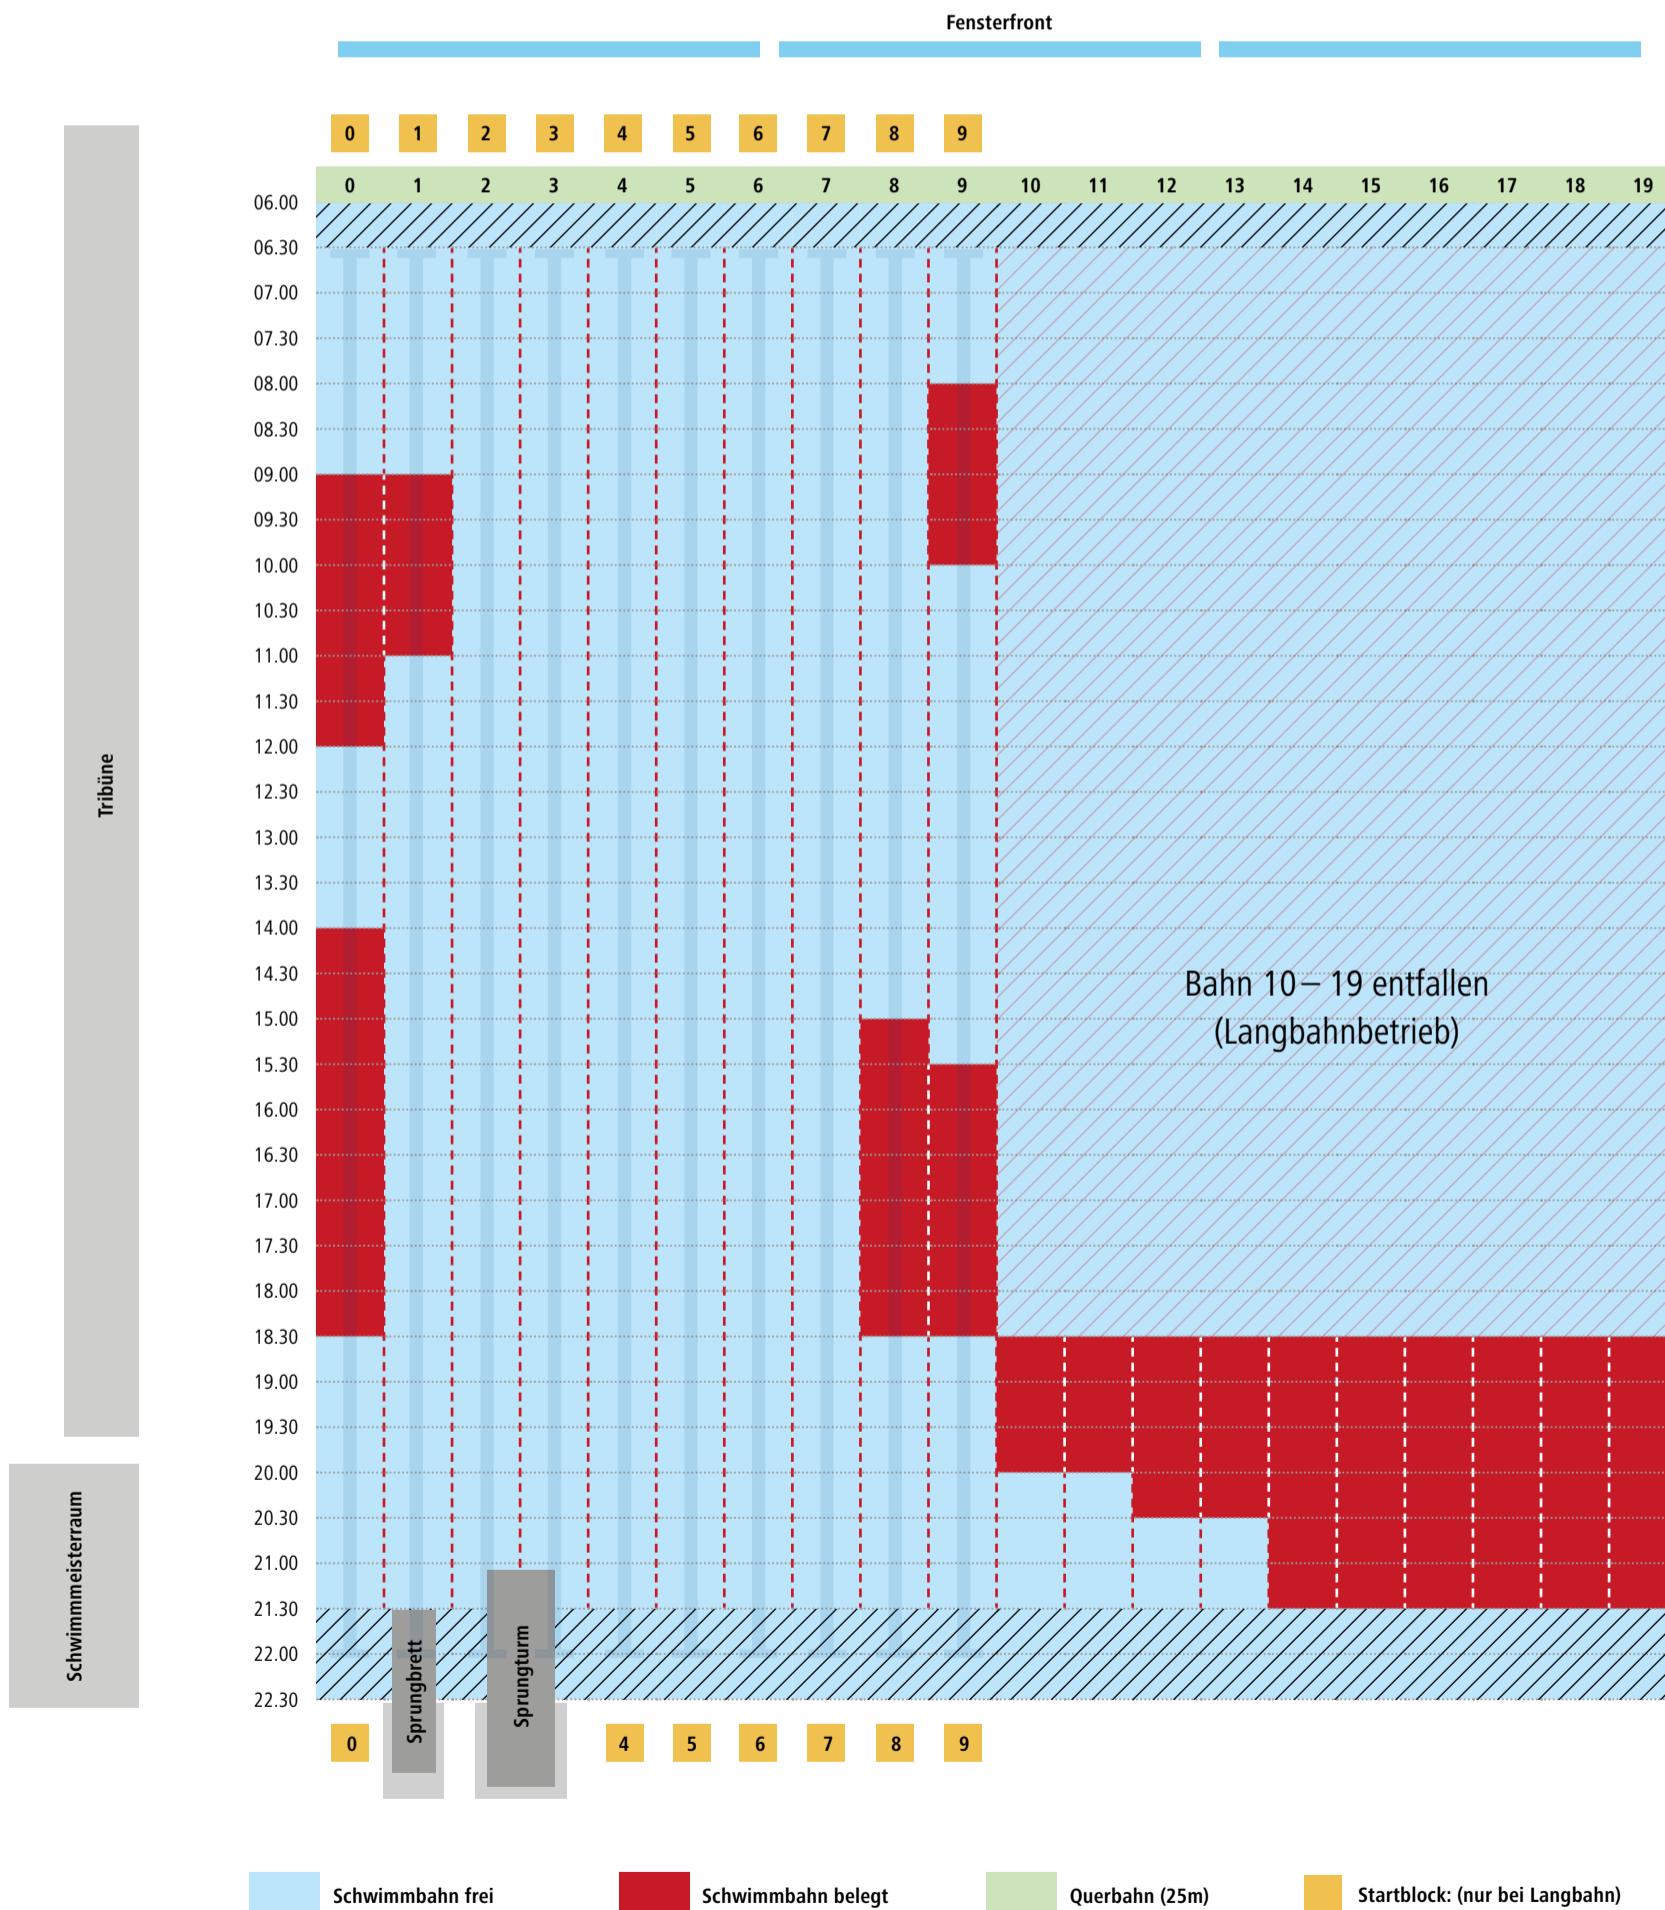

# Bahnbelegungsplan Sportbecken | Sonntag, 07.08.22

08.00 bis 20.00 Uhr Langbahnschwimmen 50 m Bahnen

# Bahnbelegungsplan Sportbecken | Montag, 08.08.22

von 07.30 bis 21.30 Uhr Langbahnschwimmen auf 50 m Bahnen

# Bahnbelegungsplan Sportbecken | Dienstag, 09.08.22

von 07.30 bis 21.30 Uhr Langbahnschwimmen auf 50 m Bahnen

# Bahnbelegungsplan Sportbecken | Mittwoch, 10.08.22

von 07.30 bis 21.30 Uhr Langbahnschwimmen auf 50 m Bahnen