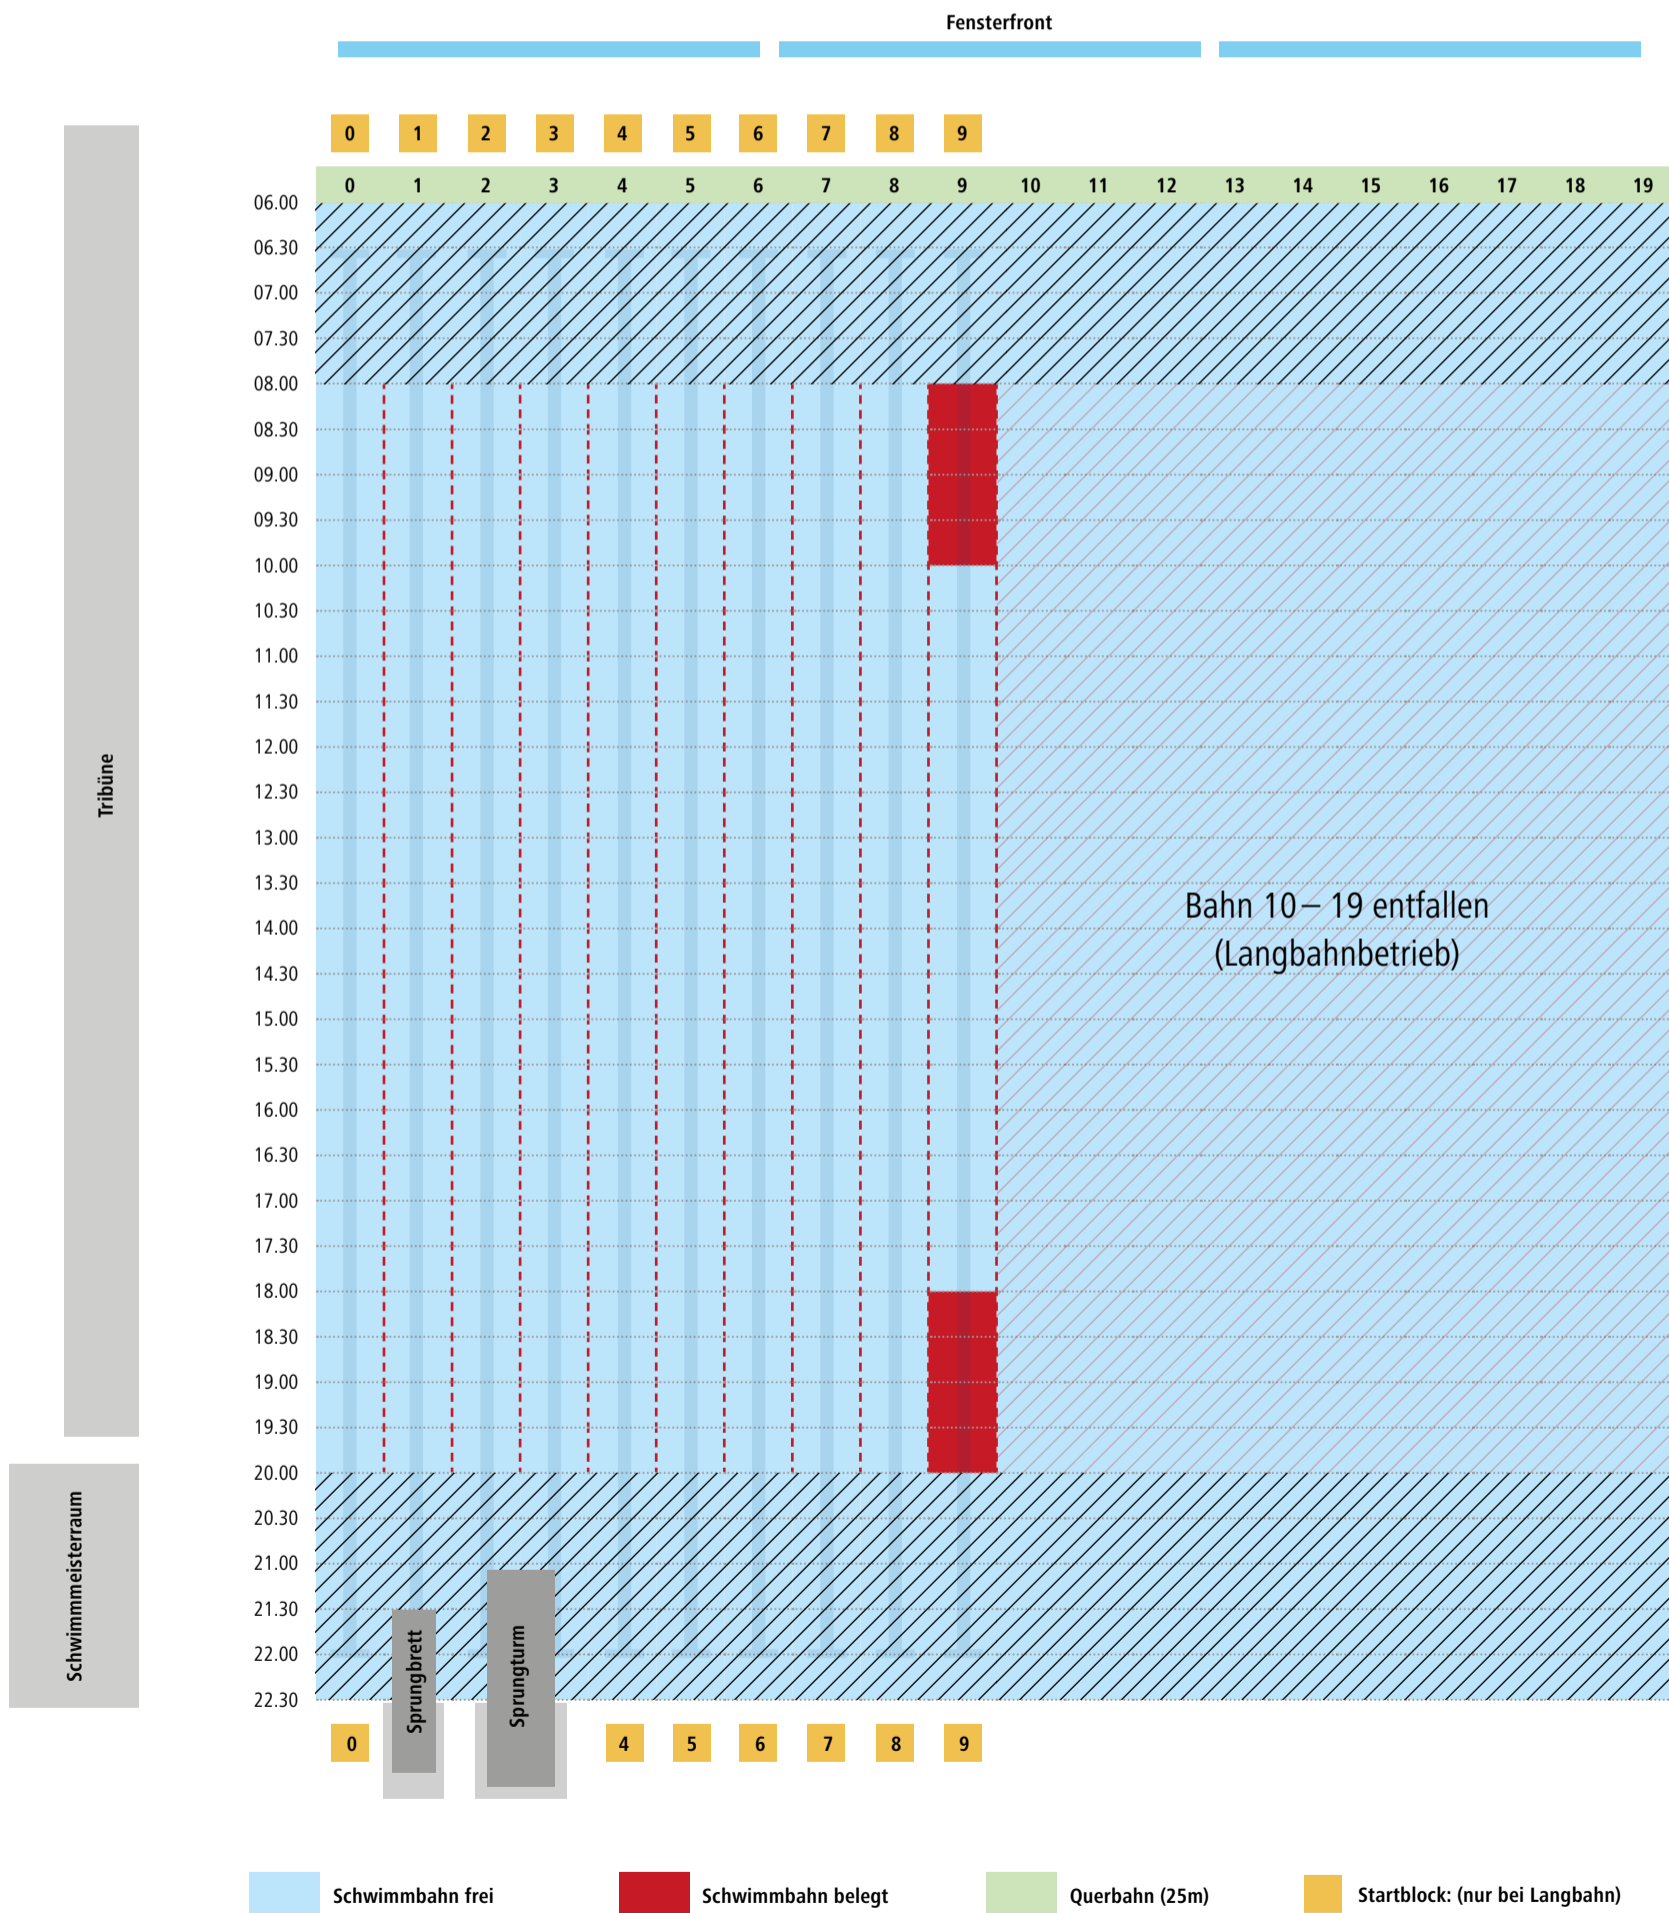

# Bahnbelegungsplan Sportbecken | Mittwoch, 17.08.22

von 07.30 bis 21.30 Uhr Langbahnschwimmen auf 50 m Bahnen

# Bahnbelegungsplan Sportbecken | Donnerstag, 18.08.22

von 07.30 bis 21.30 Uhr Langbahnschwimmen auf 50 m Bahnen

# Bahnbelegungsplan Sportbecken | Freitag, 19.08.22

von 07.30 bis 21.30 Uhr Langbahnschwimmen auf 50 m Bahnen

# Bahnbelegungsplan Sportbecken | Samstag, 20.08.22

08.00 bis 20.00 Uhr Langbahnschwimmen 50 m Bahnen