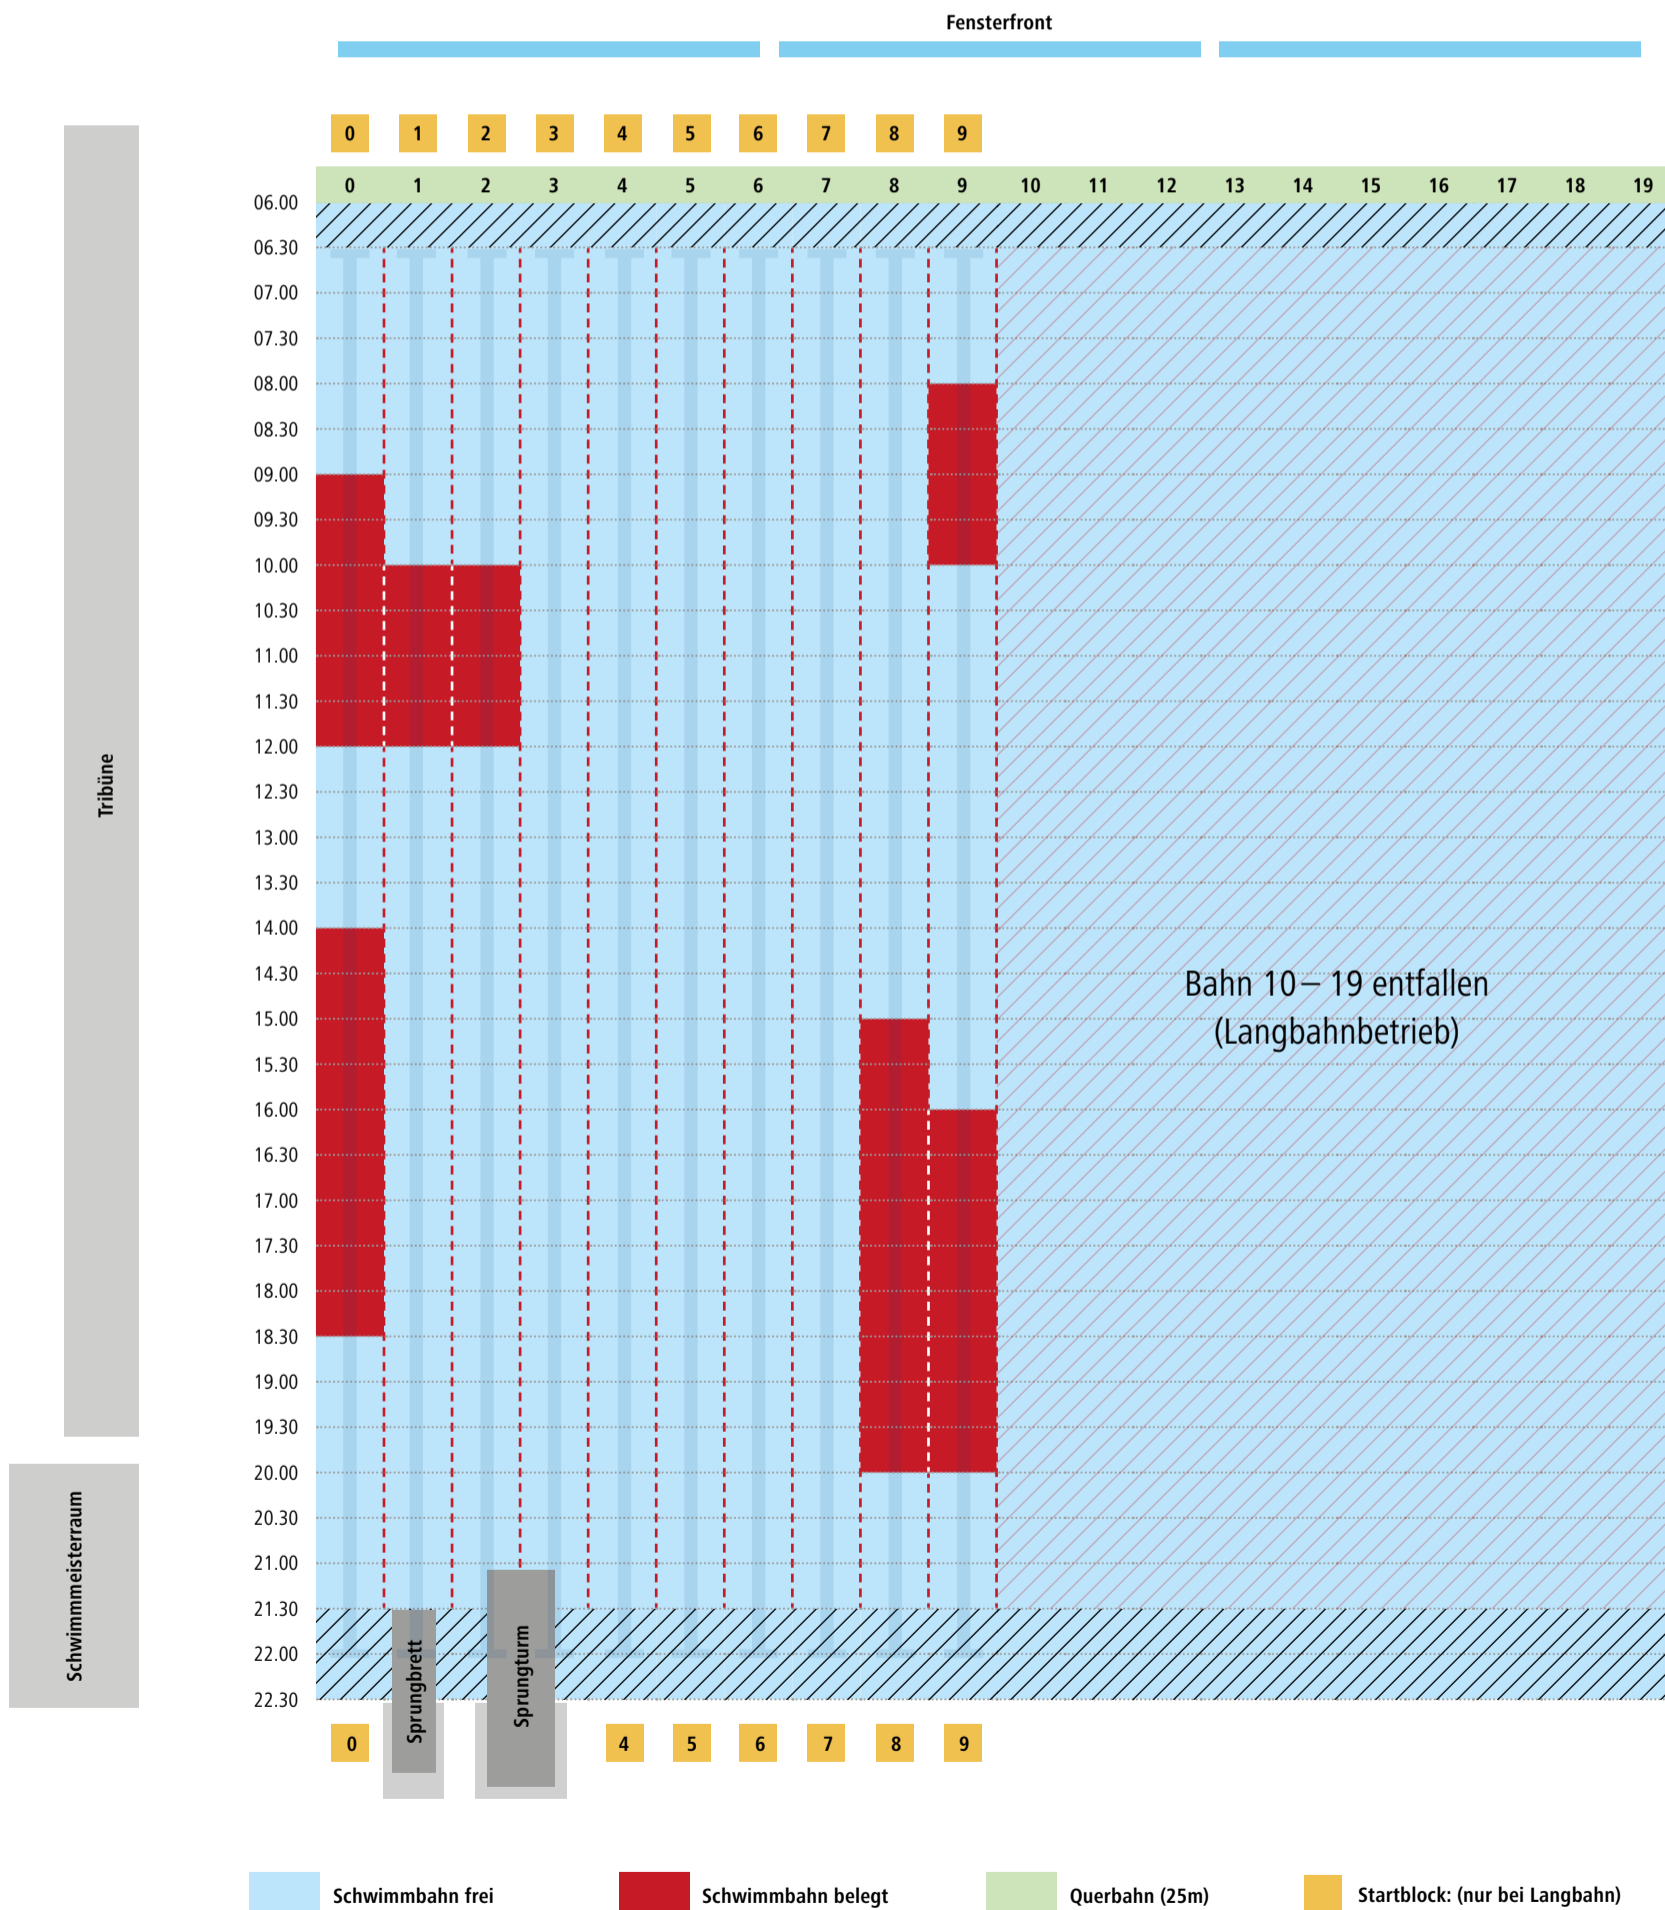

# Bahnbelegungsplan Sportbecken | Montag, 01.08.22

von 07.30 bis 21.30 Uhr Langbahnschwimmen auf 50 m Bahnen

# Bahnbelegungsplan Sportbecken | Dienstag, 02.08.22

von 07.30 bis 21.30 Uhr Langbahnschwimmen auf 50 m Bahnen

# Bahnbelegungsplan Sportbecken | Mittwoch, 03.08.22

von 07.30 bis 21.30 Uhr Langbahnschwimmen auf 50 m Bahnen

# Bahnbelegungsplan Sportbecken | Donnerstag, 04.08.22

von 07.30 bis 21.30 Uhr Langbahnschwimmen auf 50 m Bahnen