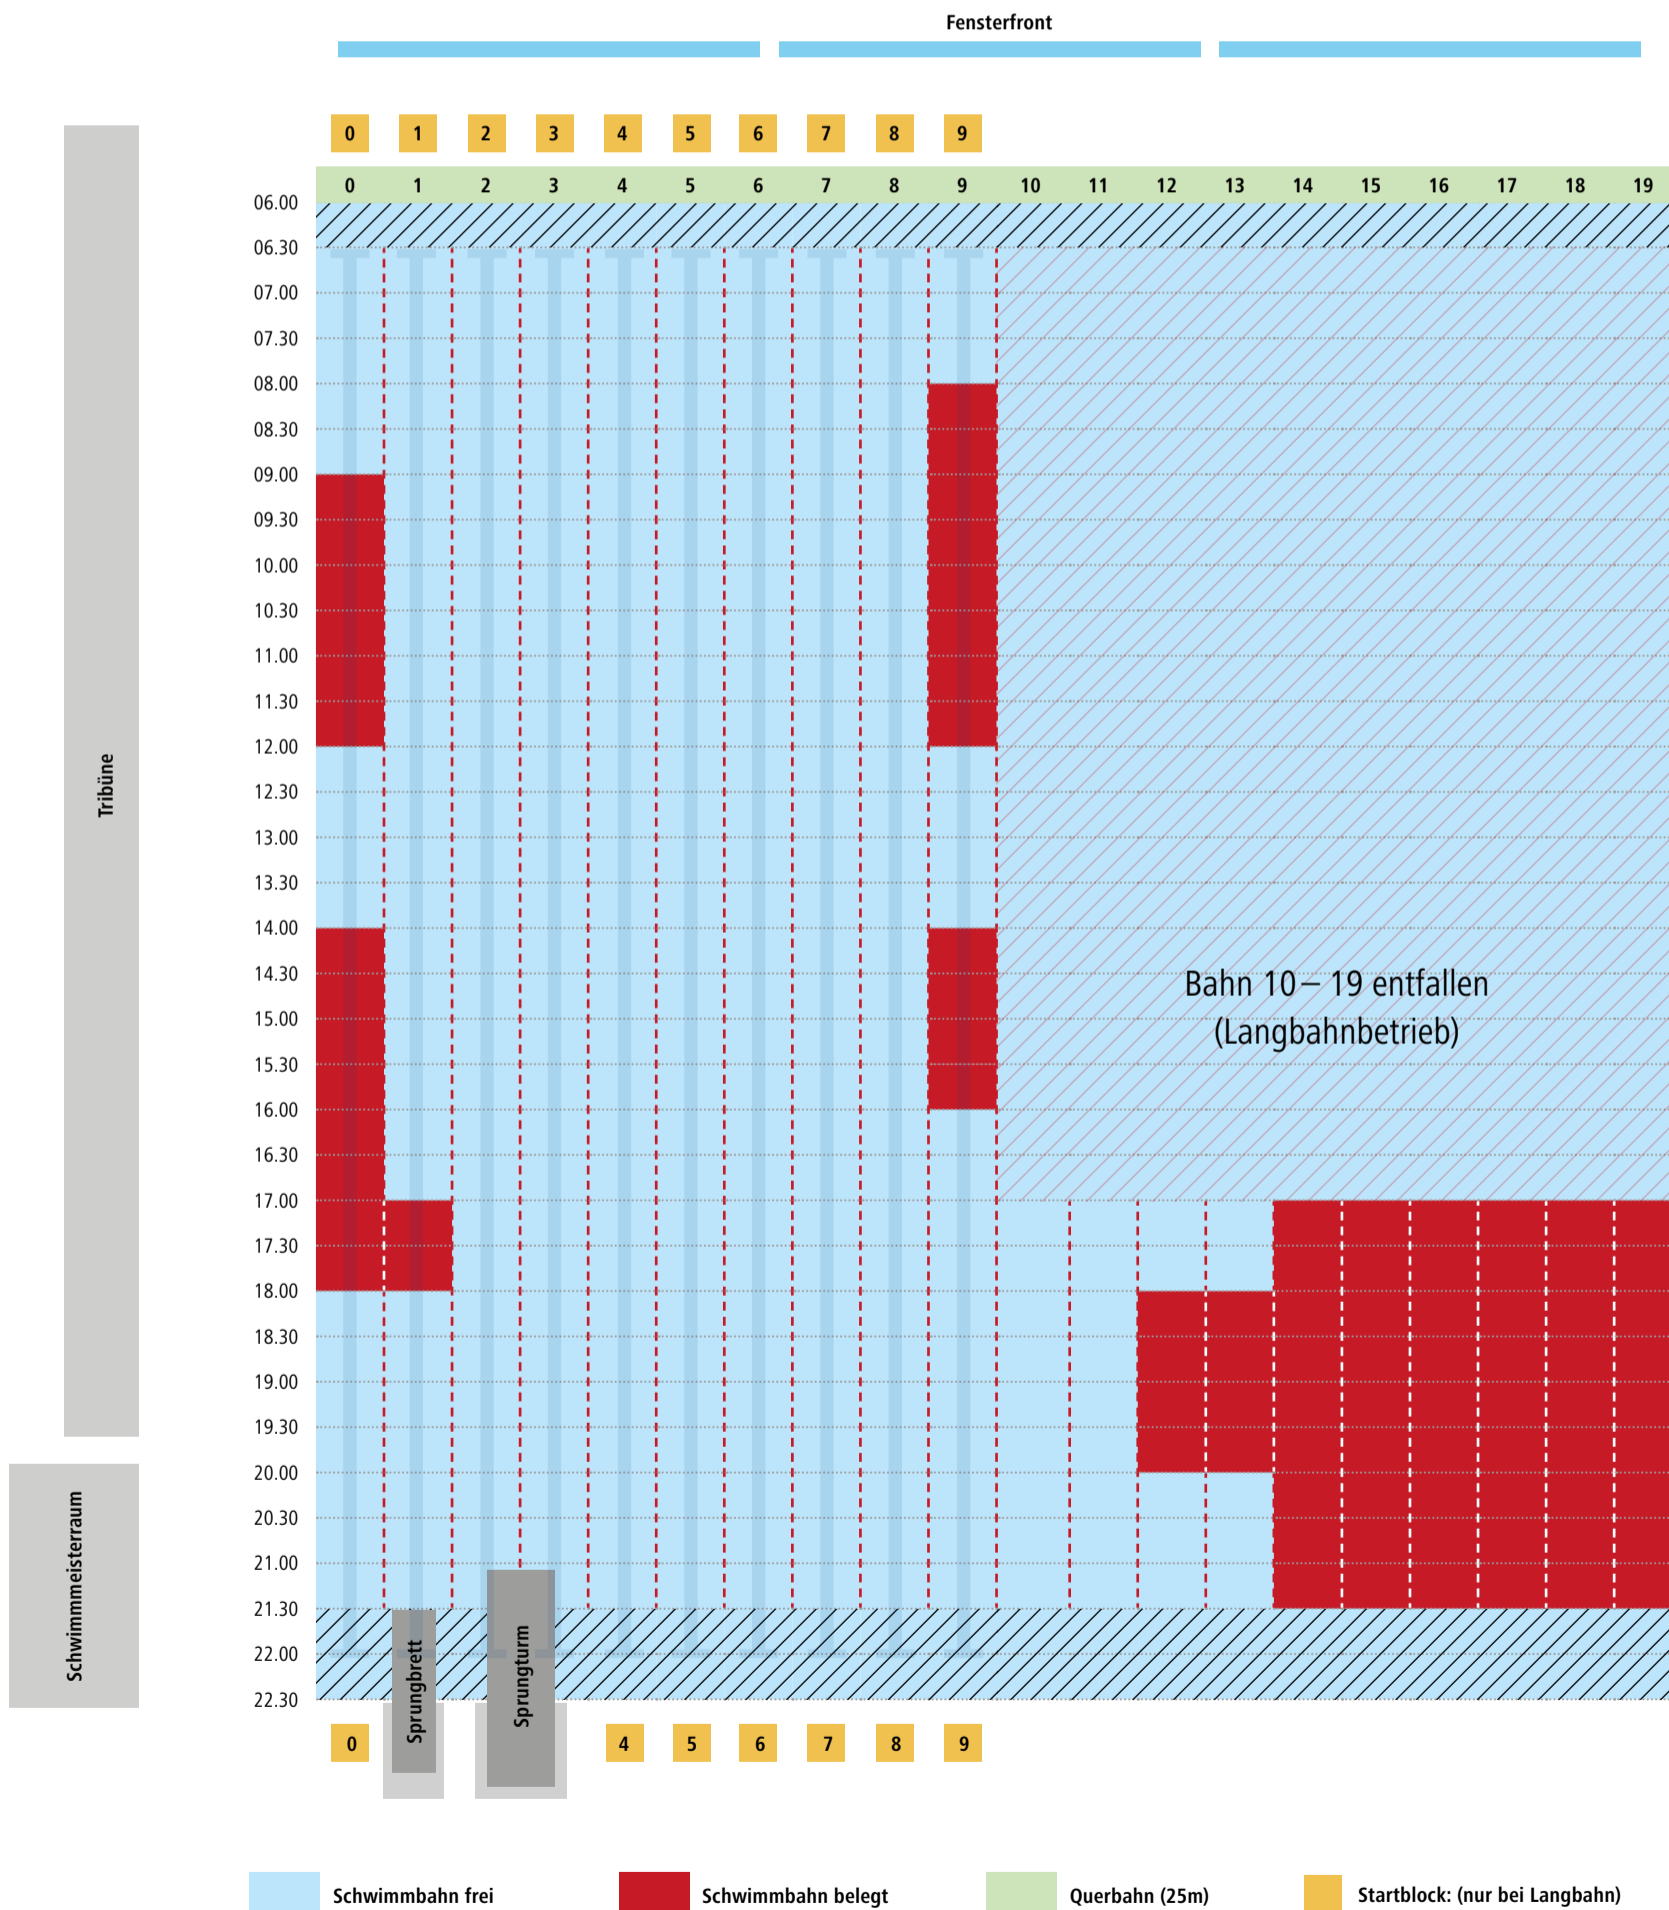

# Bahnbelegungsplan Sportbecken | Samstag, 13.08.22

08.00 bis 20.00 Uhr Langbahnschwimmen 50 m Bahnen

# Bahnbelegungsplan Sportbecken | Sonntag, 14.08.22

08.00 bis 20.00 Uhr Langbahnschwimmen 50 m Bahnen

# Bahnbelegungsplan Sportbecken | Montag, 15.08.22

von 07.30 bis 21.30 Uhr Langbahnschwimmen auf 50 m Bahnen

# Bahnbelegungsplan Sportbecken | Dienstag, 16.08.22

von 07.30 bis 21.30 Uhr Langbahnschwimmen auf 50 m Bahnen