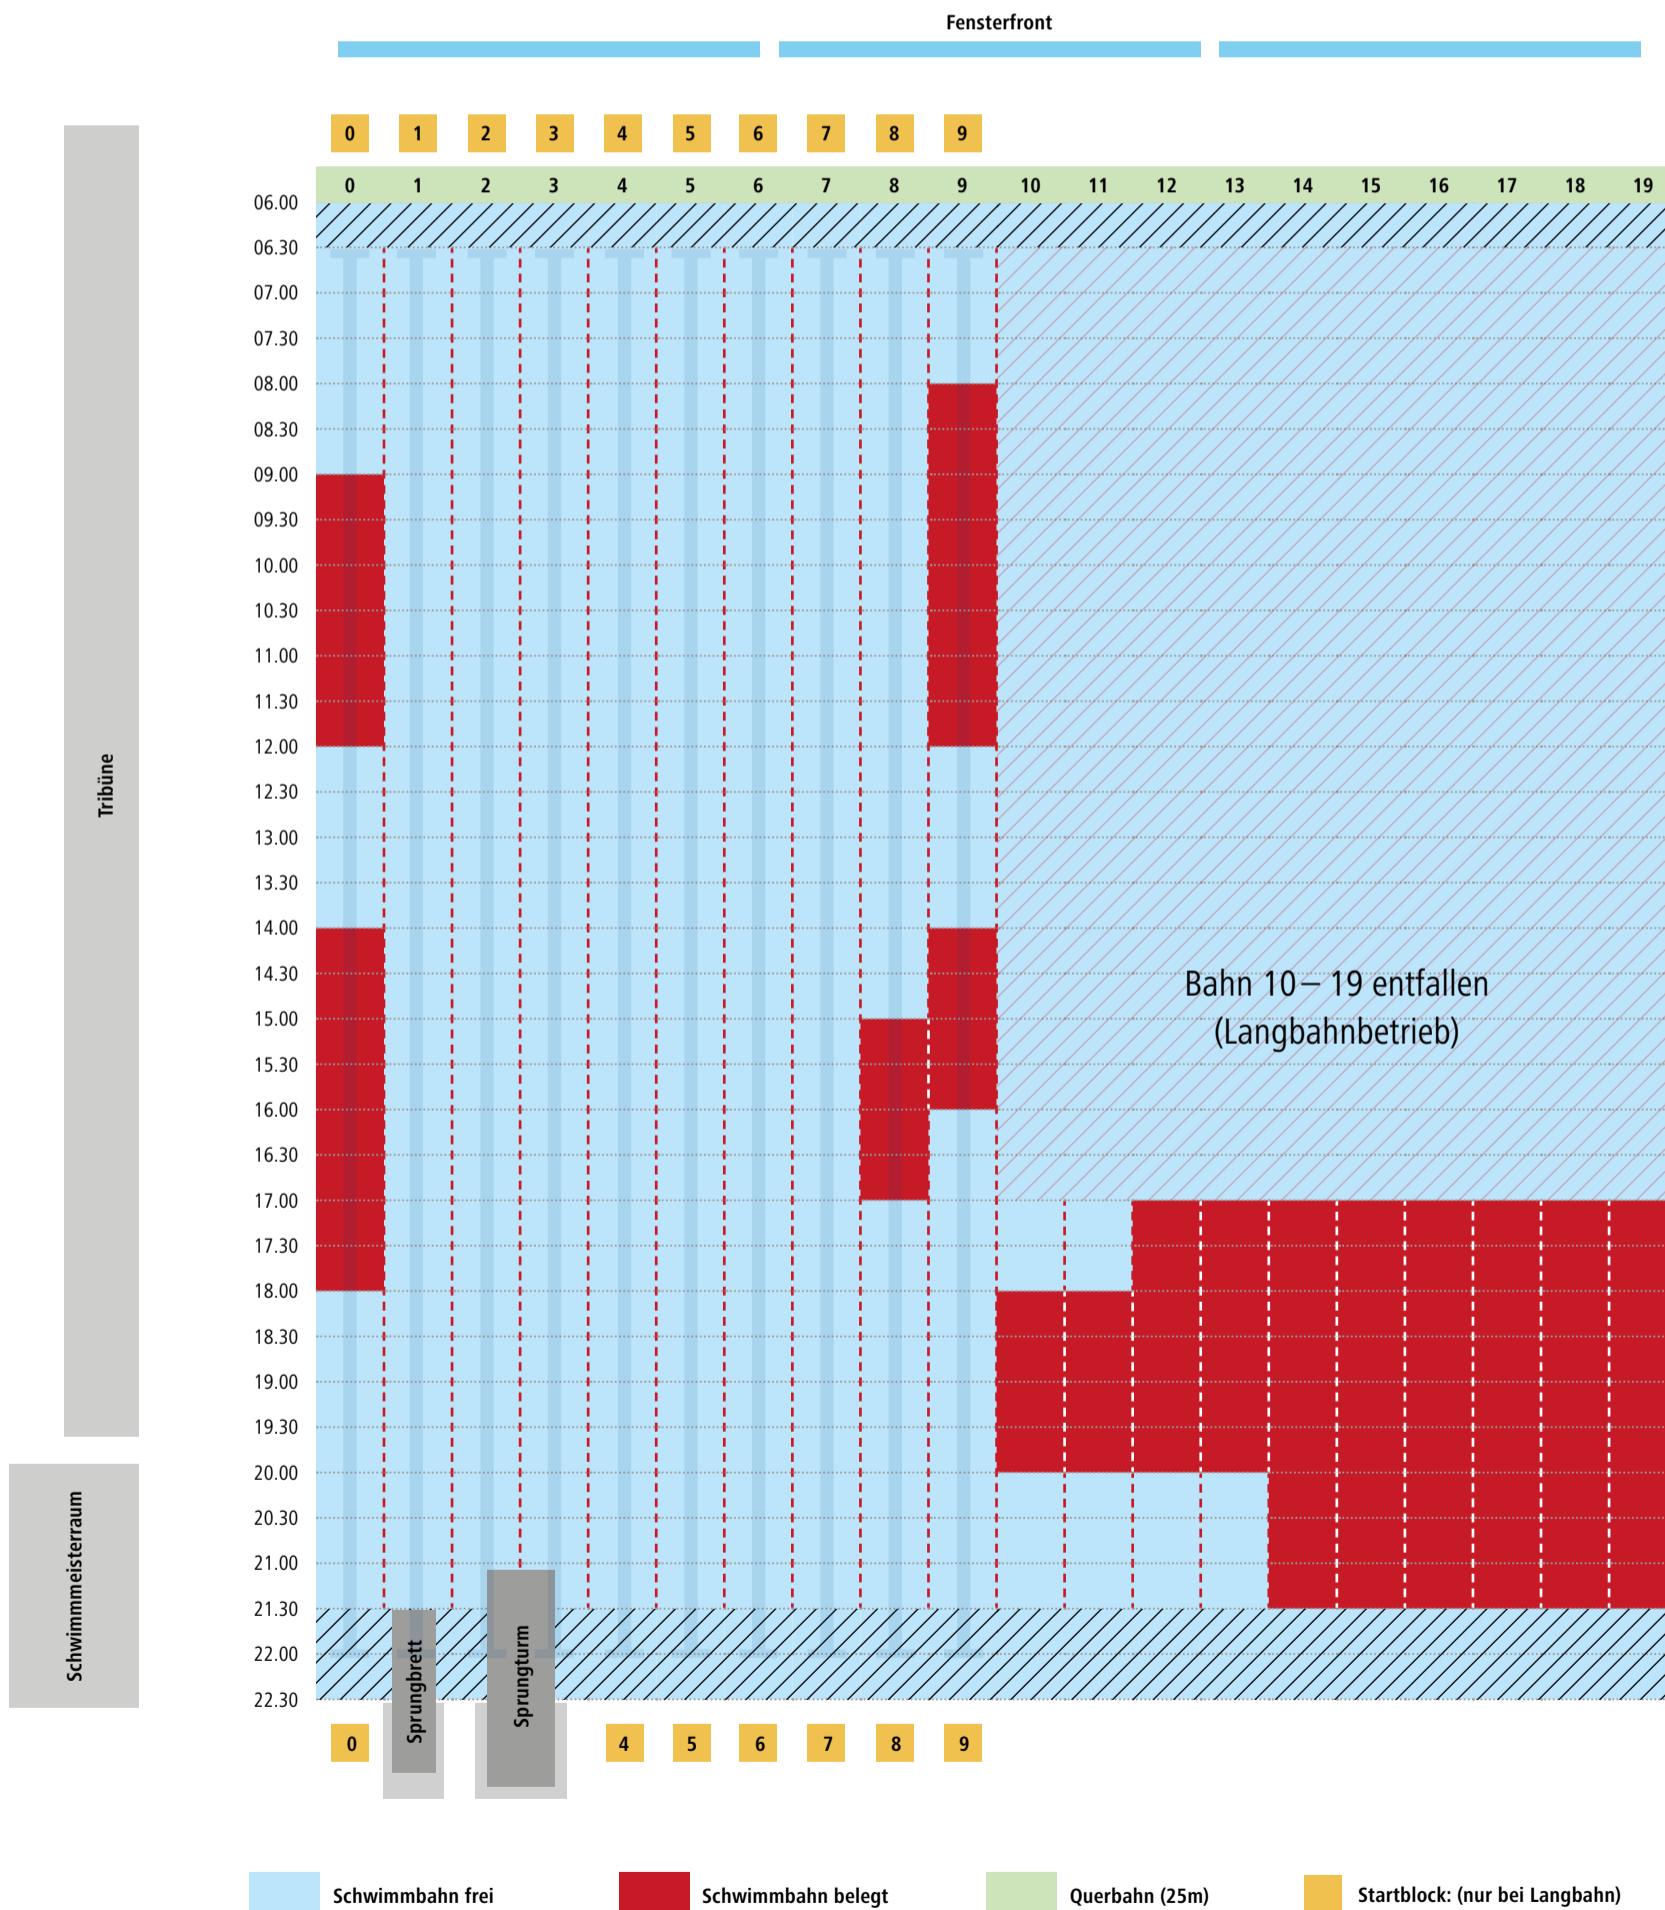

# Bahnbelegungsplan Sportbecken | Montag, 15.08.22

von 07.30 bis 21.30 Uhr Langbahnschwimmen auf 50 m Bahnen

# Bahnbelegungsplan Sportbecken | Dienstag, 16.08.22

von 07.30 bis 21.30 Uhr Langbahnschwimmen auf 50 m Bahnen

# Bahnbelegungsplan Sportbecken | Mittwoch, 17.08.22

von 07.30 bis 21.30 Uhr Langbahnschwimmen auf 50 m Bahnen

# Bahnbelegungsplan Sportbecken | Donnerstag, 18.08.22

von 07.30 bis 21.30 Uhr Langbahnschwimmen auf 50 m Bahnen