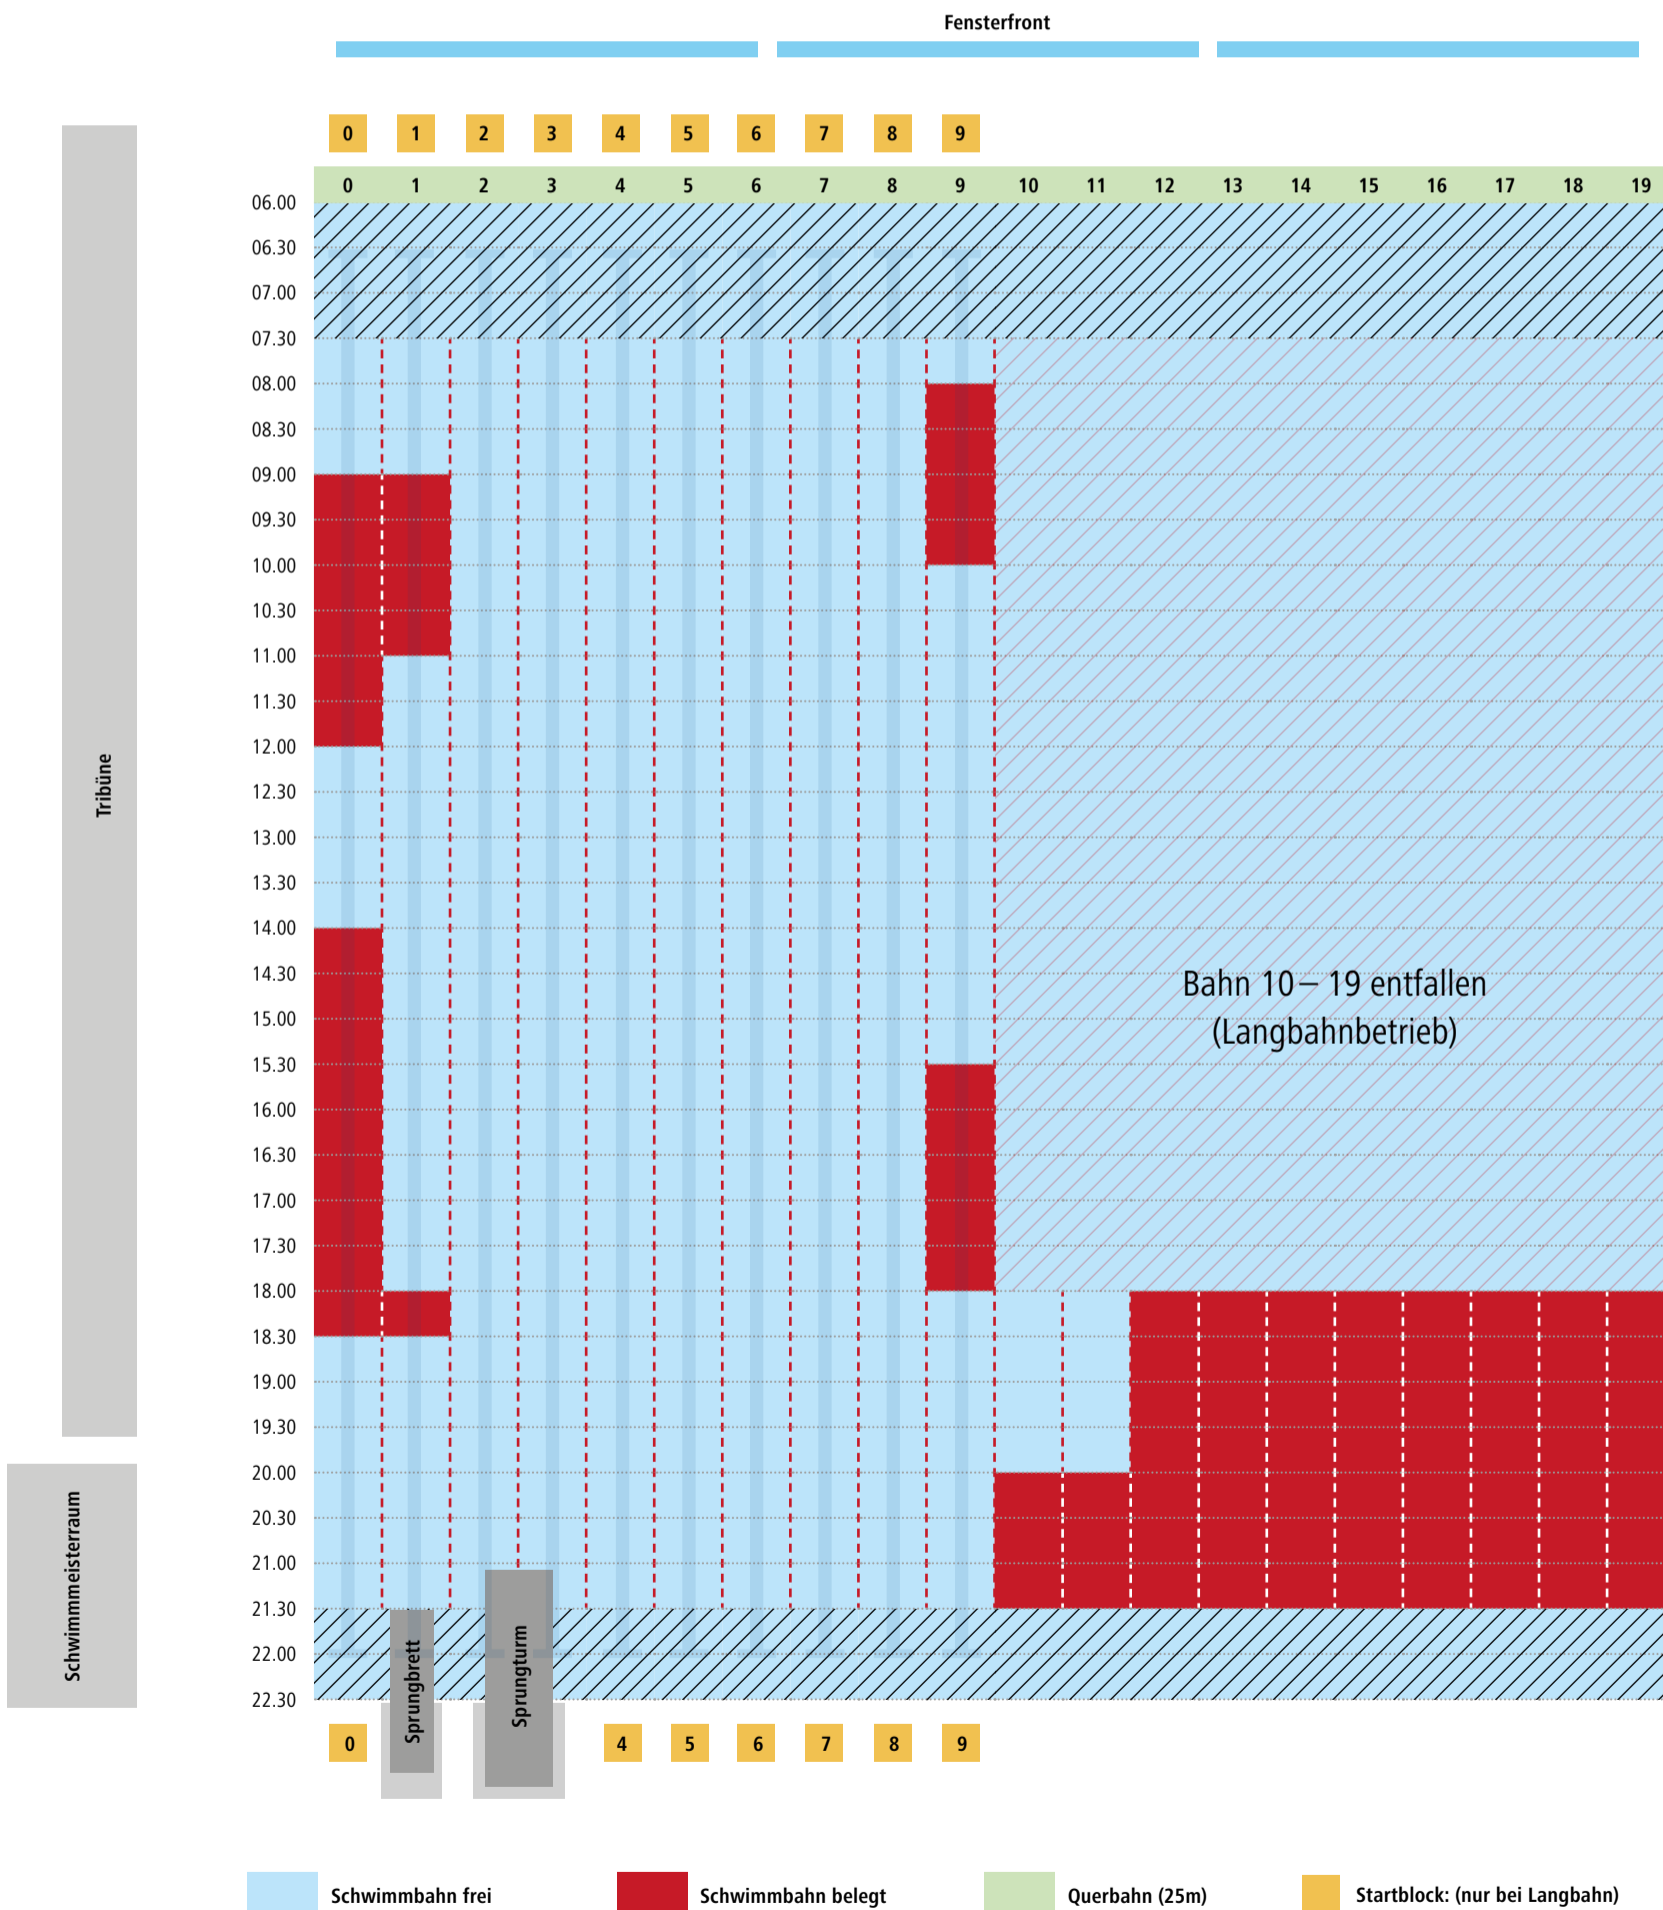

# Bahnbelegungsplan Sportbecken | Montag, 08.08.22

von 07.30 bis 21.30 Uhr Langbahnschwimmen auf 50 m Bahnen

# Bahnbelegungsplan Sportbecken | Dienstag, 09.08.22

von 07.30 bis 21.30 Uhr Langbahnschwimmen auf 50 m Bahnen

# Bahnbelegungsplan Sportbecken | Mittwoch, 10.08.22

von 07.30 bis 21.30 Uhr Langbahnschwimmen auf 50 m Bahnen

# Bahnbelegungsplan Sportbecken | Donnerstag, 11.08.22

von 07.30 bis 21.30 Uhr Langbahnschwimmen auf 50 m Bahnen