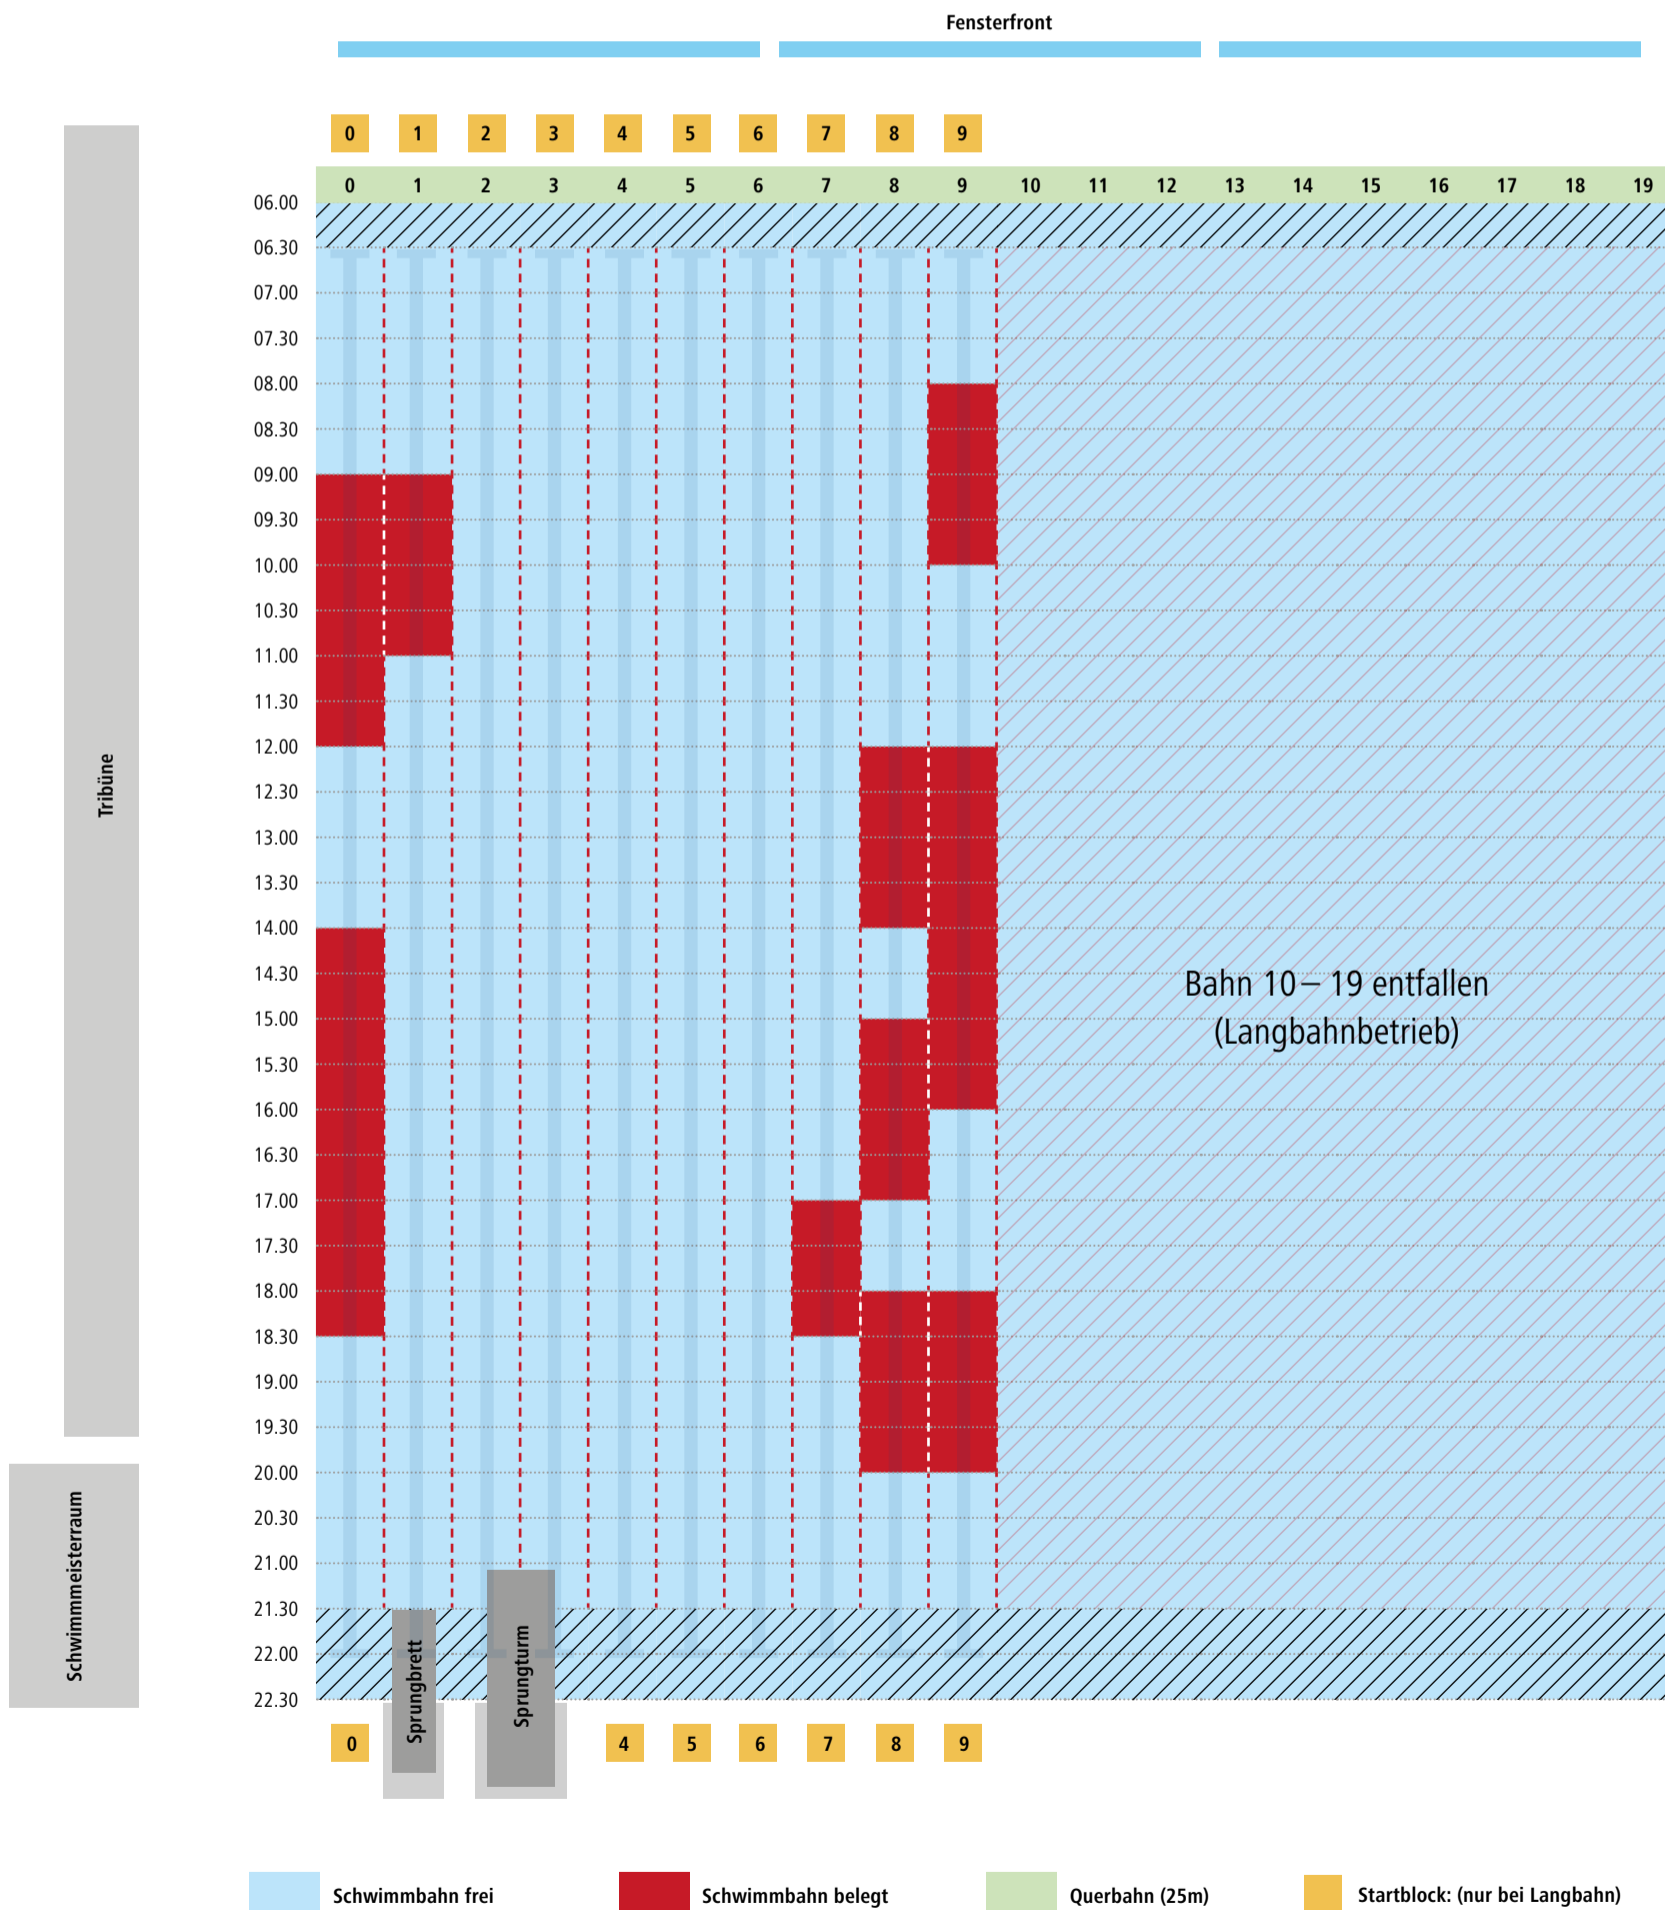

# Bahnbelegungsplan Sportbecken | Dienstag, 09.08.22

von 07.30 bis 21.30 Uhr Langbahnschwimmen auf 50 m Bahnen

# Bahnbelegungsplan Sportbecken | Mittwoch, 10.08.22

von 07.30 bis 21.30 Uhr Langbahnschwimmen auf 50 m Bahnen

# Bahnbelegungsplan Sportbecken | Donnerstag, 11.08.22

von 07.30 bis 21.30 Uhr Langbahnschwimmen auf 50 m Bahnen

# Bahnbelegungsplan Sportbecken | Freitag, 12.08.22

von 07.30 bis 21.30 Uhr Langbahnschwimmen auf 50 m Bahnen