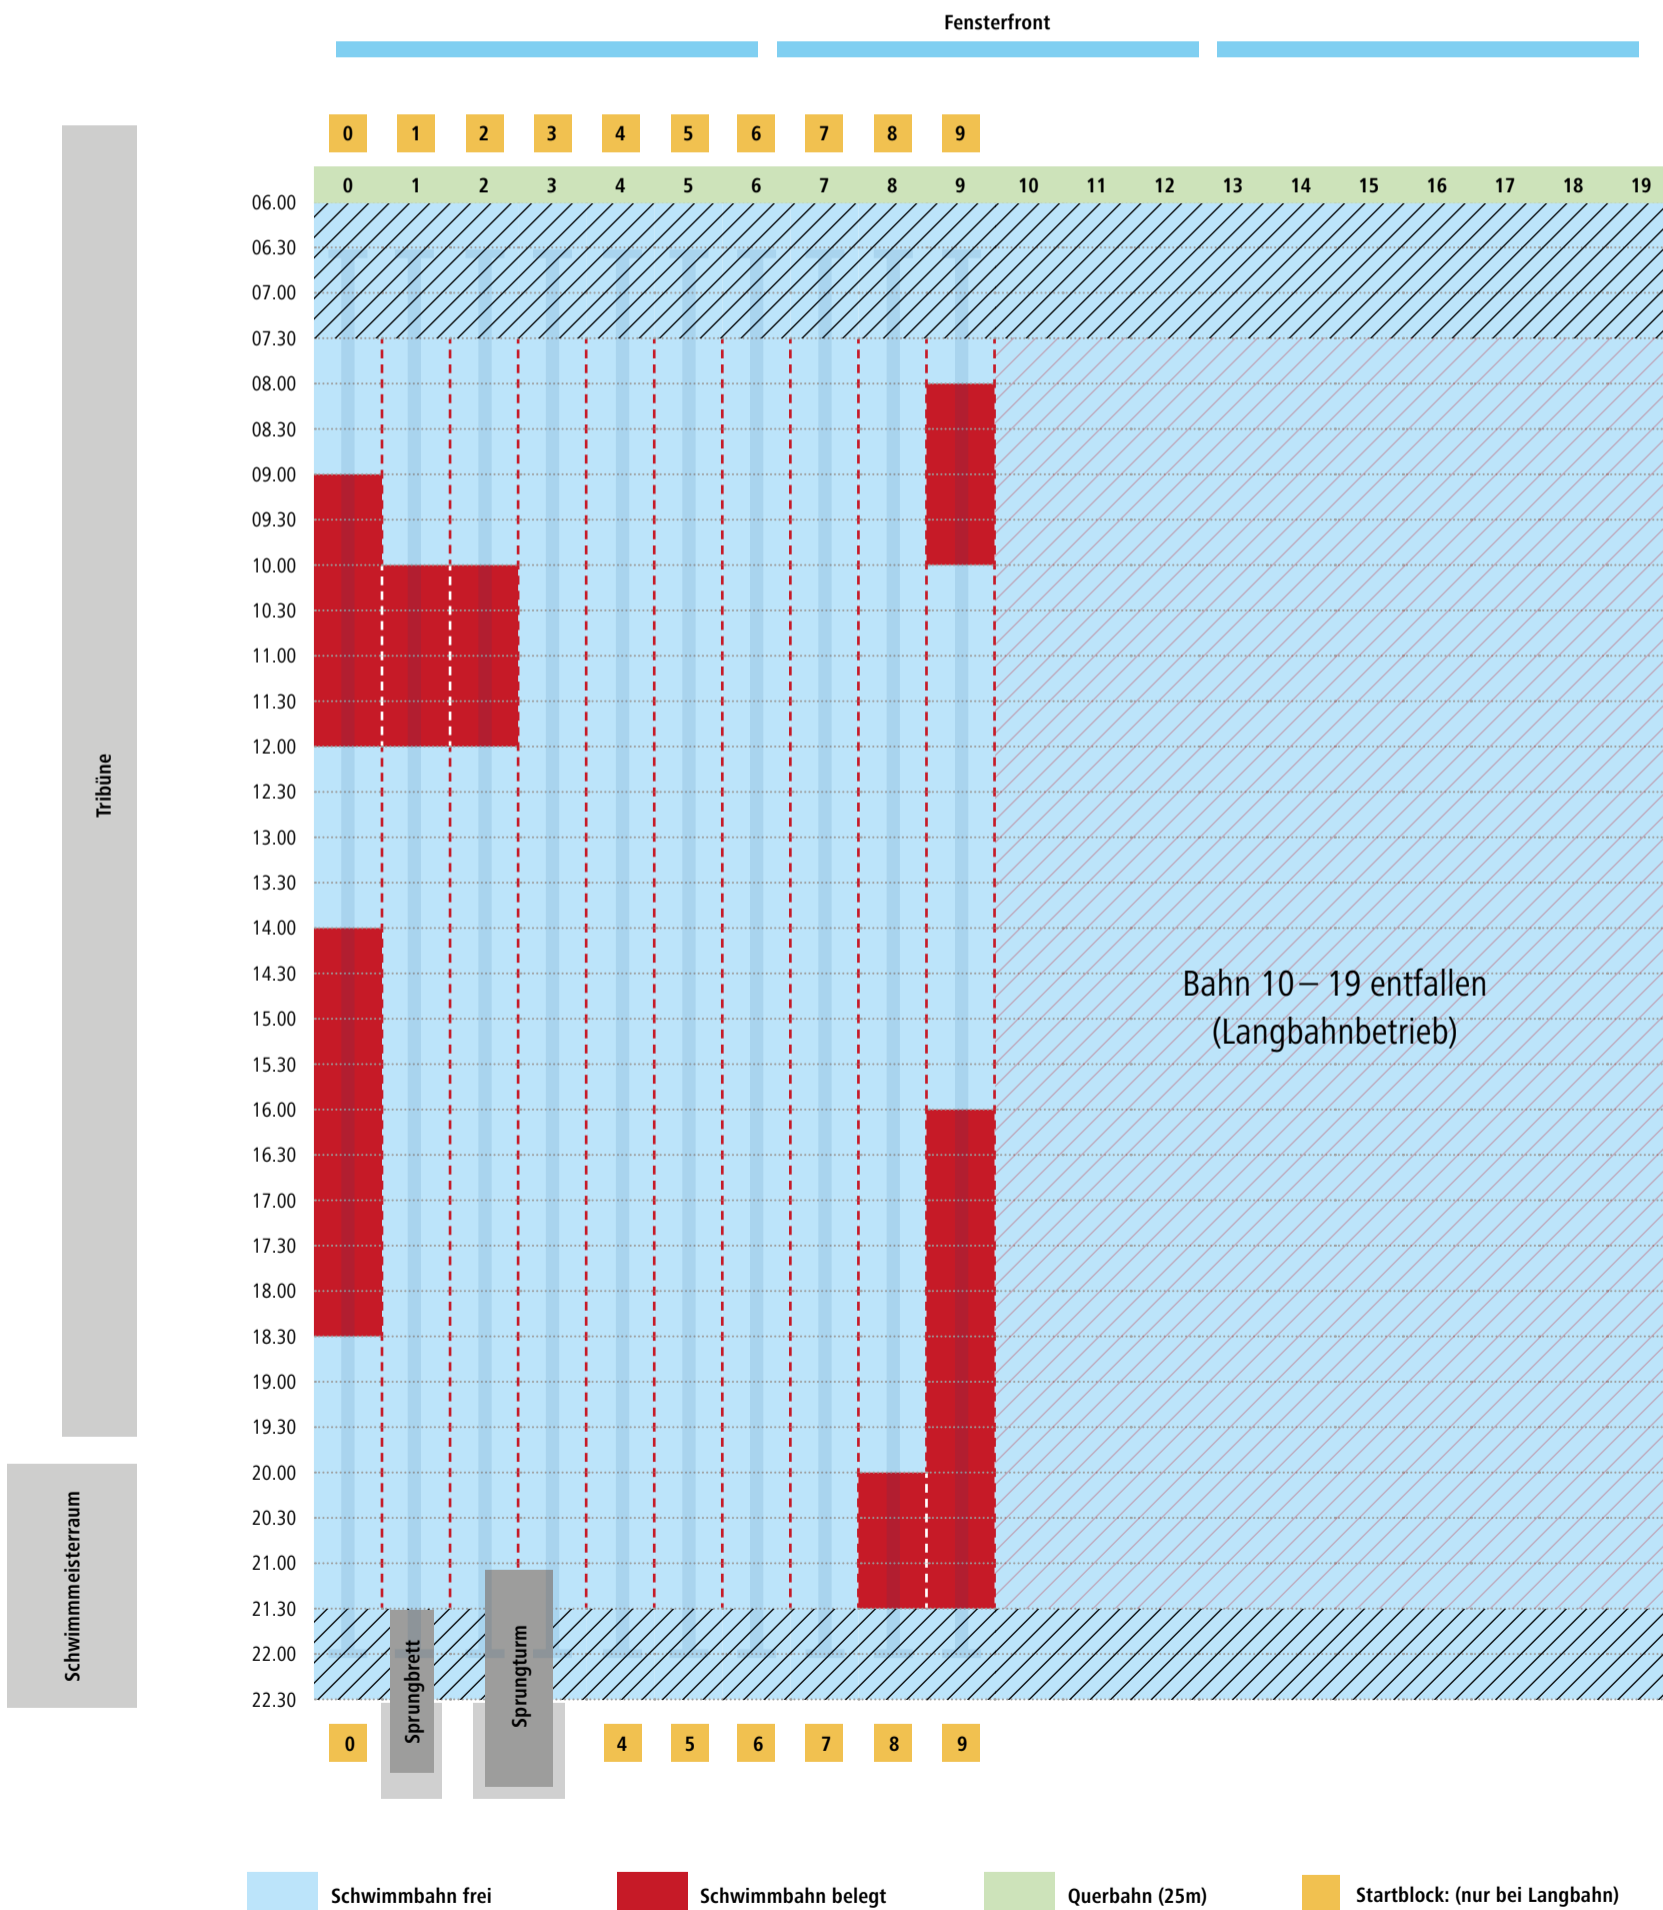

# Bahnbelegungsplan Sportbecken | Montag, 01.08.22

von 07.30 bis 21.30 Uhr Langbahnschwimmen auf 50 m Bahnen

# Bahnbelegungsplan Sportbecken | Dienstag, 02.08.22

von 07.30 bis 21.30 Uhr Langbahnschwimmen auf 50 m Bahnen

# Bahnbelegungsplan Sportbecken | Mittwoch, 03.08.22

von 07.30 bis 21.30 Uhr Langbahnschwimmen auf 50 m Bahnen

# Bahnbelegungsplan Sportbecken | Donnerstag, 04.08.22

von 07.30 bis 21.30 Uhr Langbahnschwimmen auf 50 m Bahnen