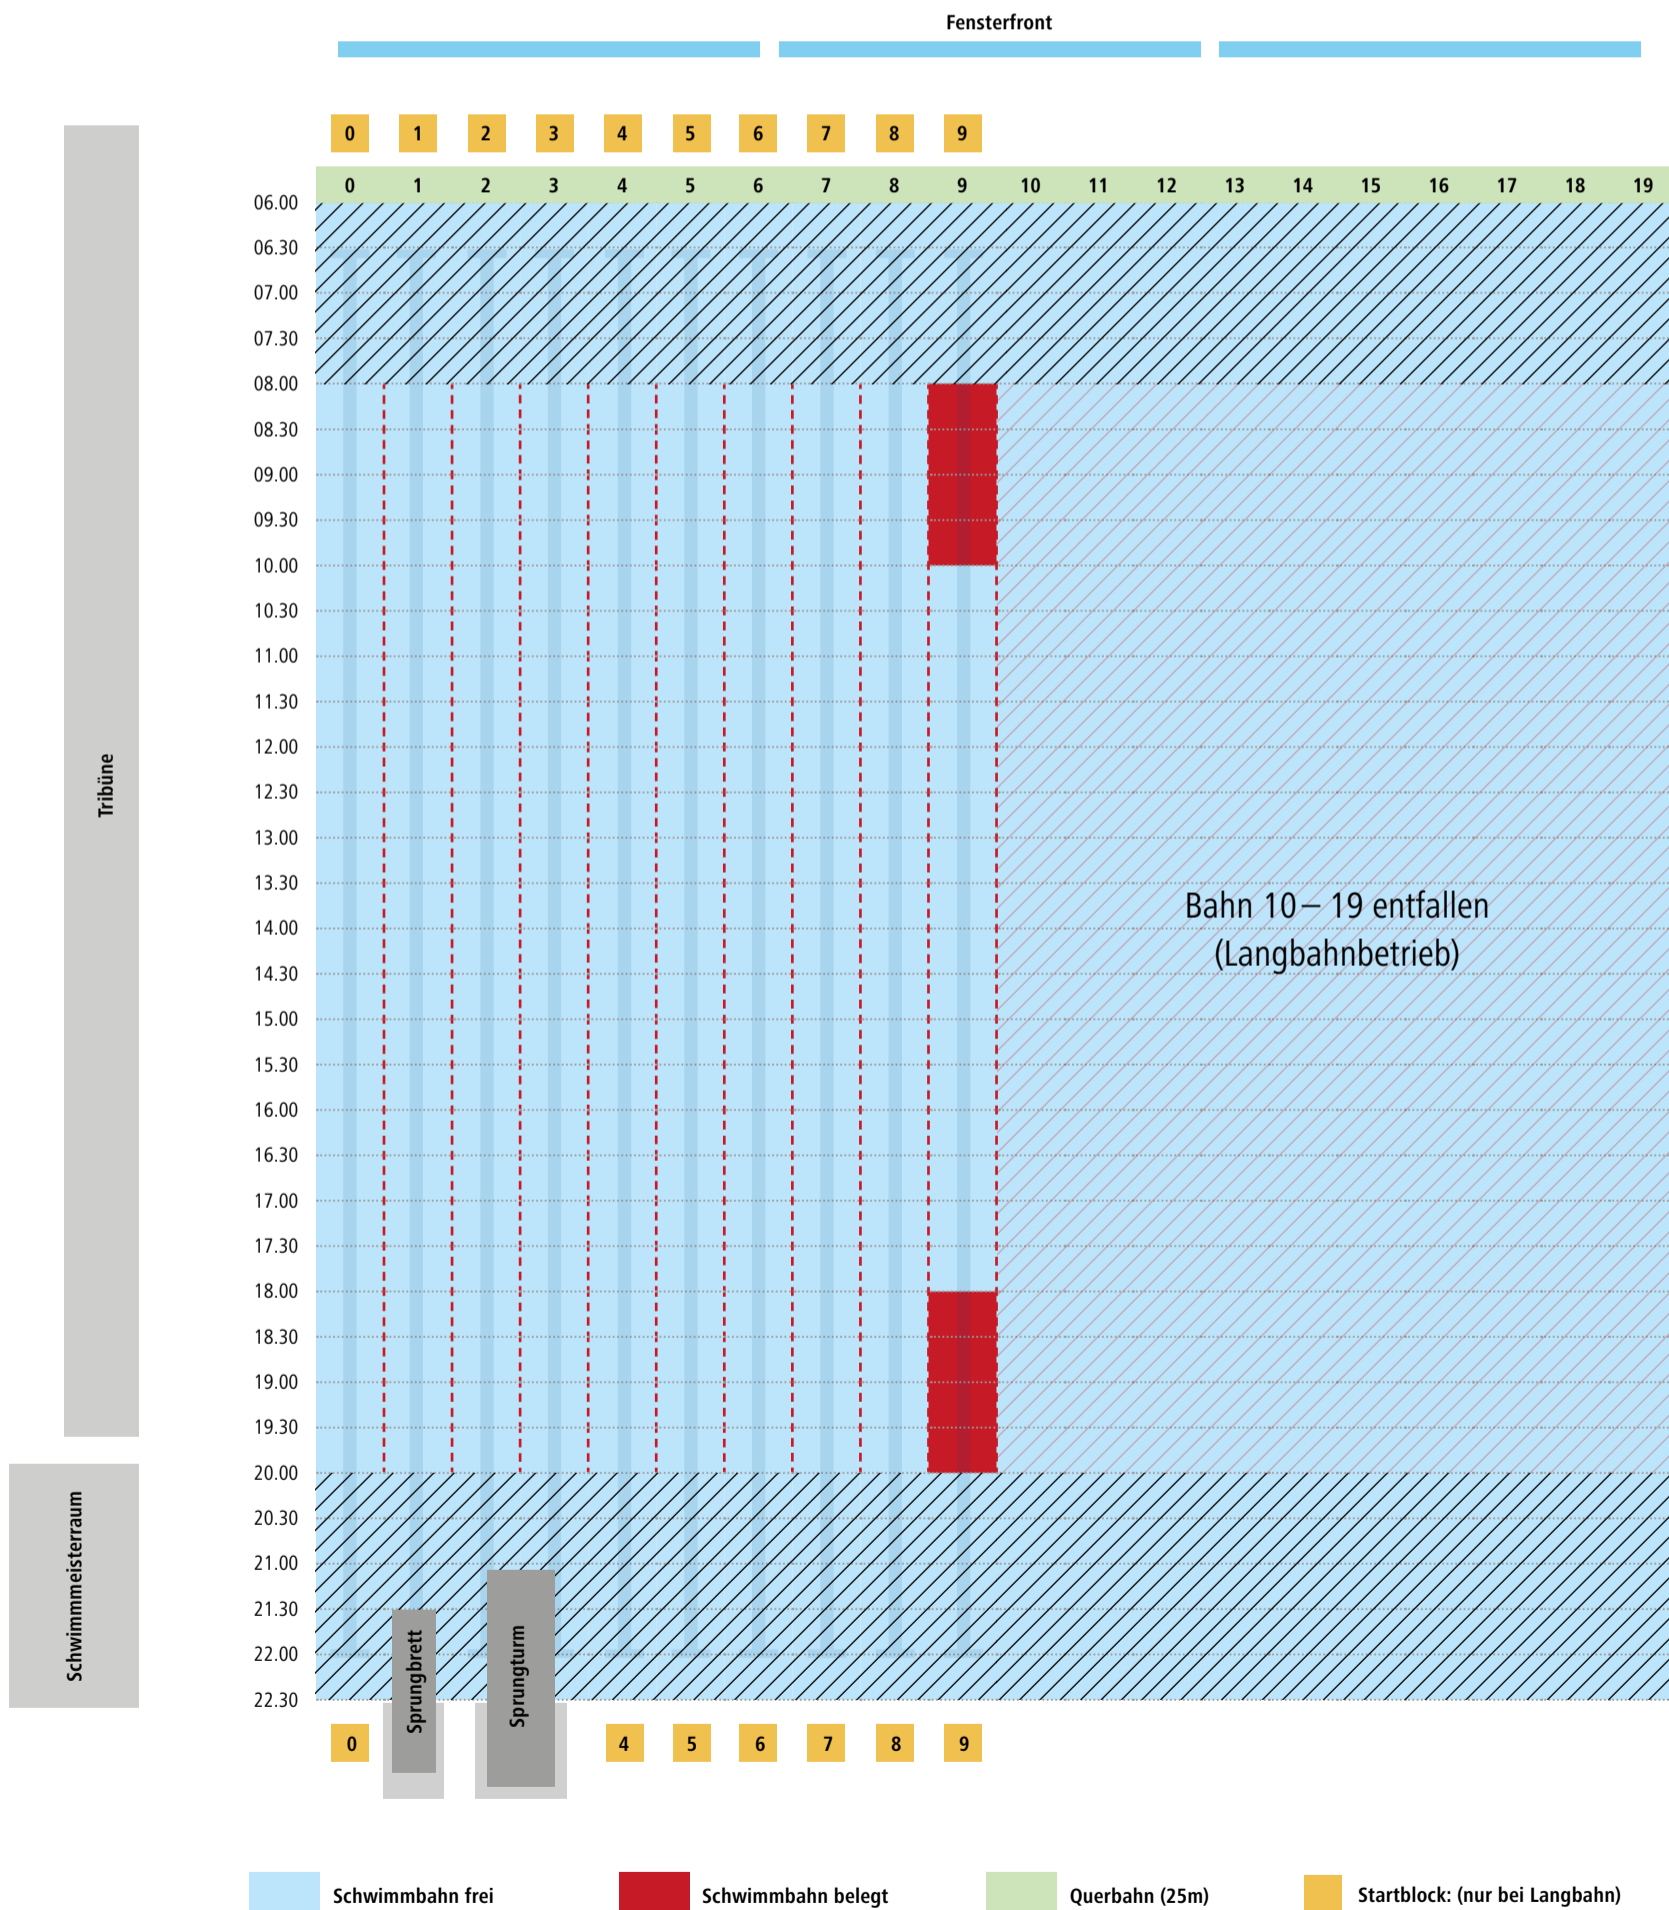

Bahnbelegungsplan Sportbecken | Samstag, 06.08.22

08.00 bis 20.00 Uhr Langbahnschwimmen 50 m Bahnen