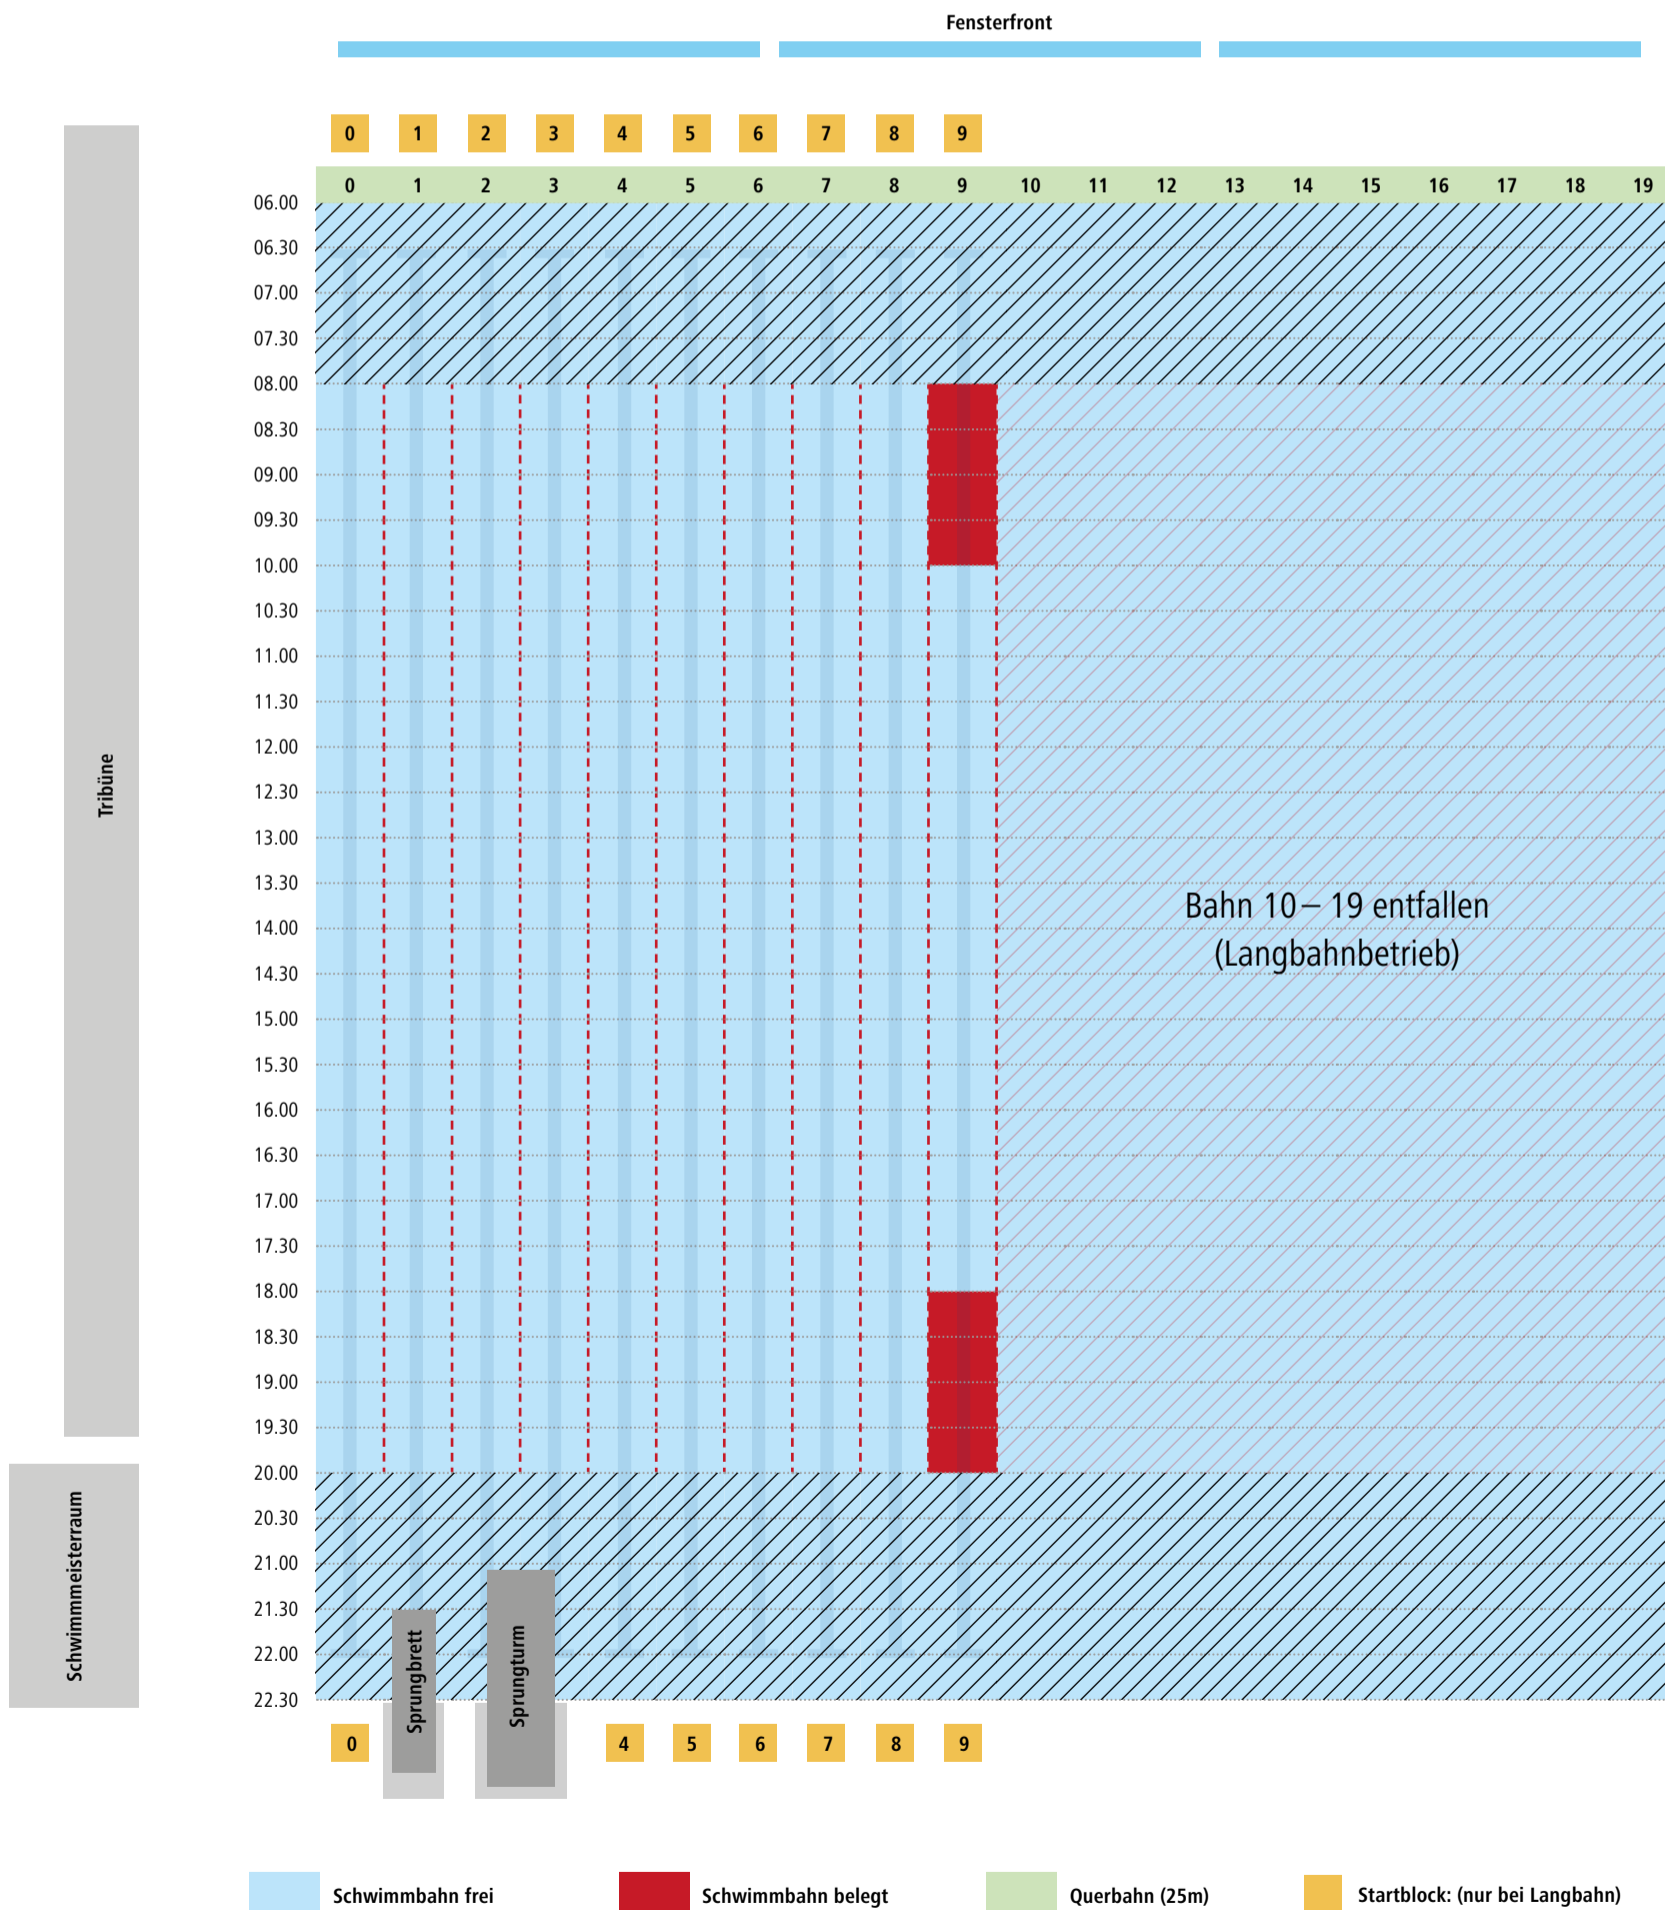

# Bahnbelegungsplan Sportbecken | Mittwoch, 10.08.22

von 07.30 bis 21.30 Uhr Langbahnschwimmen auf 50 m Bahnen

# Bahnbelegungsplan Sportbecken | Donnerstag, 11.08.22

von 07.30 bis 21.30 Uhr Langbahnschwimmen auf 50 m Bahnen

# Bahnbelegungsplan Sportbecken | Freitag, 12.08.22

von 07.30 bis 21.30 Uhr Langbahnschwimmen auf 50 m Bahnen

# Bahnbelegungsplan Sportbecken | Samstag, 13.08.22

08.00 bis 20.00 Uhr Langbahnschwimmen 50 m Bahnen