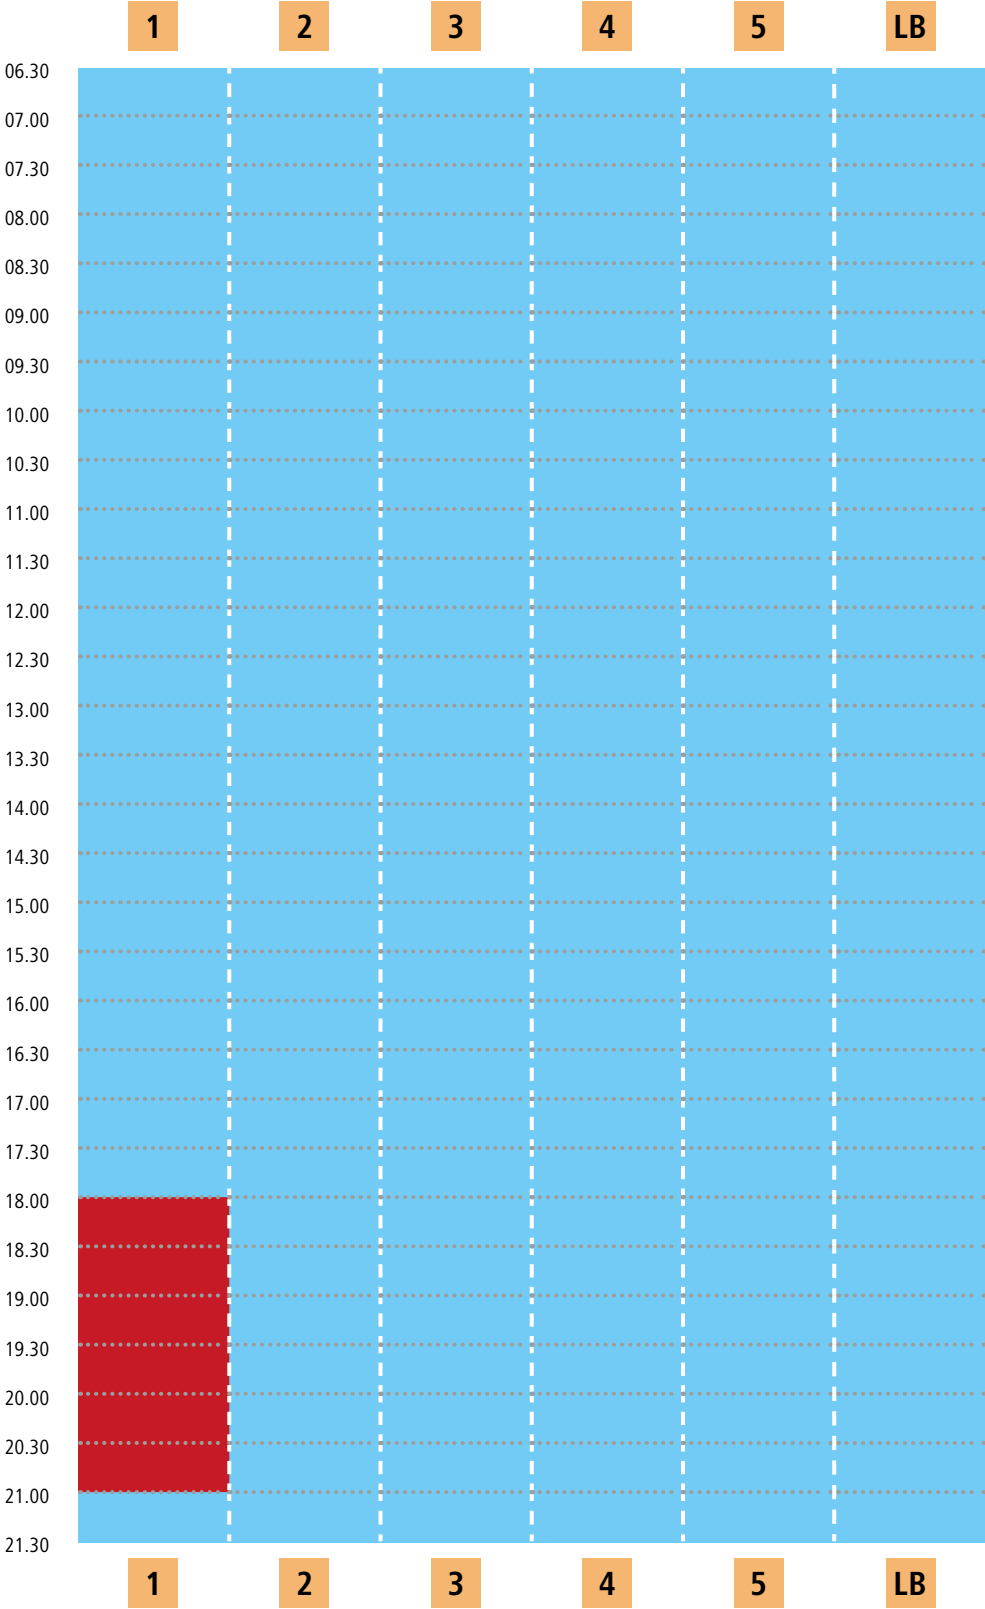

Bahnbelegungsplan Kiezbad | Montag, 30.03.

Bei voller Beckenbelegung ist der Zutritt für Nichtschwimmer untersagt.
Bitte berücksichtigen Sie folgende Planung beim Schwimmbadbesuch.

■ Mondscheinschwimmen

■ Schwimmbahn frei

■ Schwimmbahn belegt

LB = Lehrbecken

Bahnbelegungsplan Kiezbad | Dienstag, 31.03.

Bei voller Beckenbelegung ist der Zutritt für Nichtschwimmer untersagt.
Bitte berücksichtigen Sie folgende Planung beim Schwimmbadbesuch.

■ Schwimmbahn frei ■ Schwimmbahn belegt LB = Lehrbecken

Bahnbelegungsplan Kiezbad | Mittwoch, 01.04.

Bei voller Beckenbelegung ist der Zutritt für Nichtschwimmer untersagt.
Bitte berücksichtigen Sie folgende Planung beim Schwimmbadbesuch.

■ Schwimmbahn frei

■ Schwimmbahn belegt

LB = Lehrbecken

Bahnbelegungsplan Kiezbad | Donnerstag, 02.04.

Bei voller Beckenbelegung ist der Zutritt für Nichtschwimmer untersagt.
Bitte berücksichtigen Sie folgende Planung beim Schwimmbadbesuch.