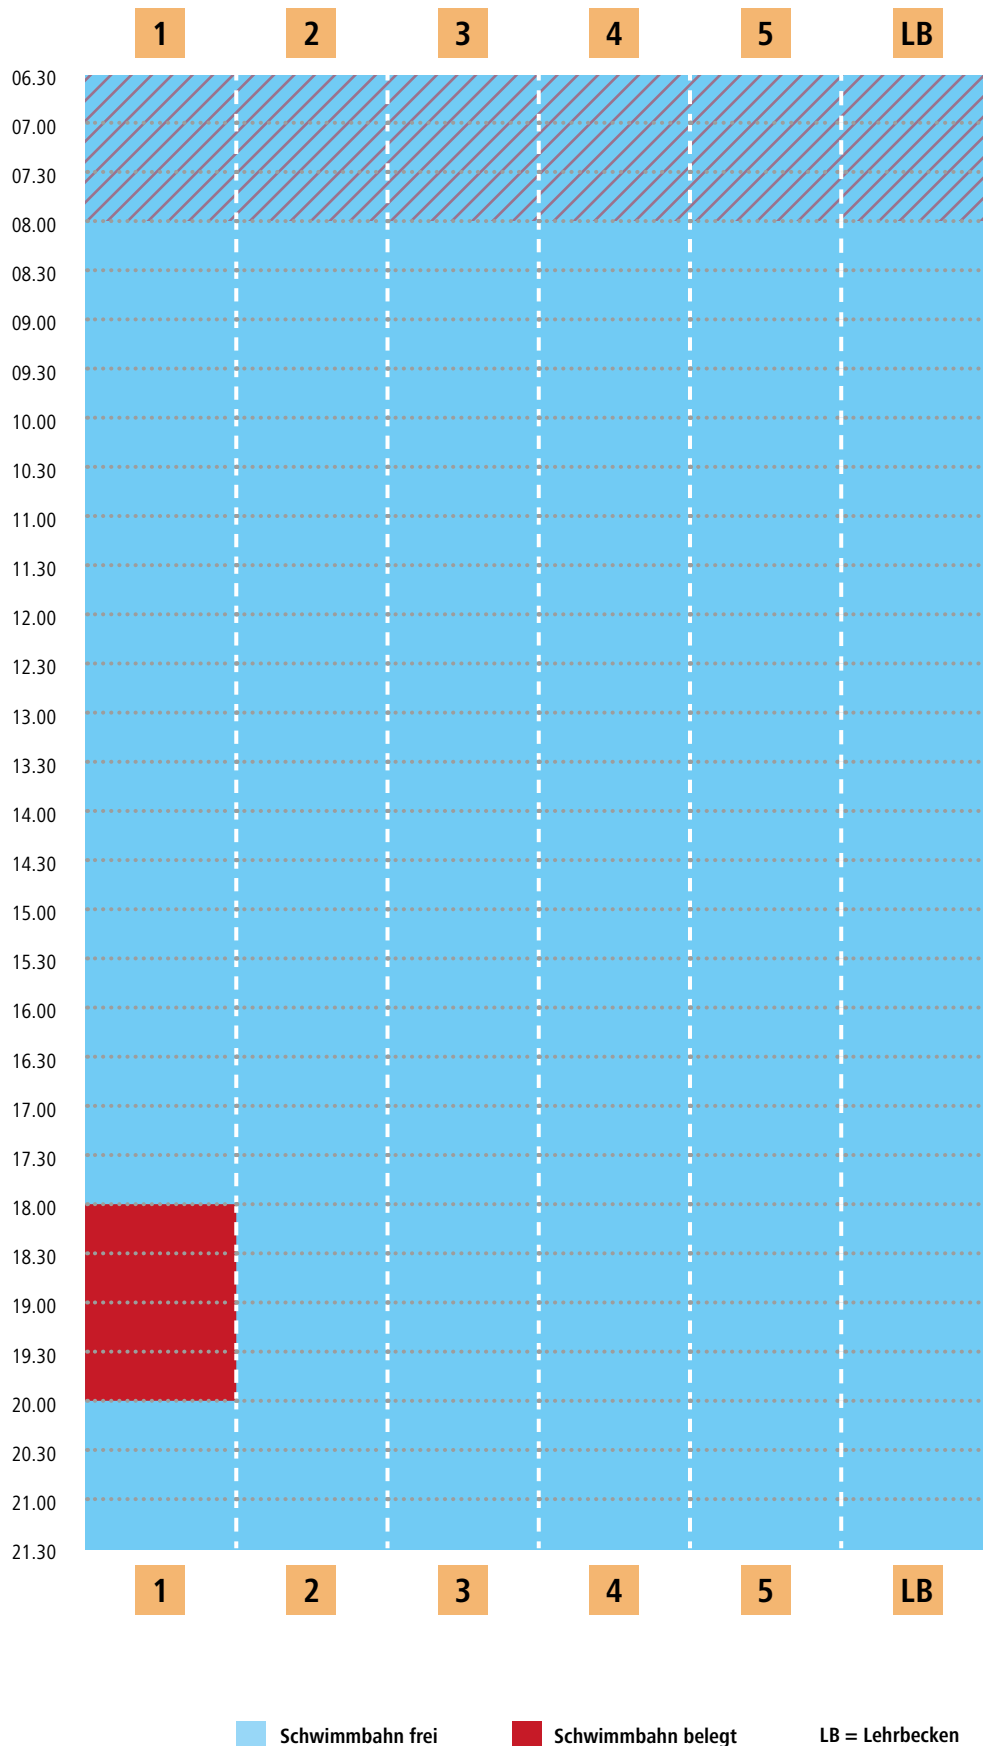

■ Schwimmbahn frei

■ Schwimmbahn belegt

LB = Lehrbecken

Bahnbelegungsplan Kiezbad | Dienstag, 31.03.

Bei voller Beckenbelegung ist der Zutritt für Nichtschwimmer untersagt.
Bitte berücksichtigen Sie folgende Planung beim Schwimmbadbesuch.

■ Schwimmbahn frei ■ Schwimmbahn belegt LB = Lehrbecken

Bahnbelegungsplan Kiezbad | Mittwoch, 01.04.

Bei voller Beckenbelegung ist der Zutritt für Nichtschwimmer untersagt.
Bitte berücksichtigen Sie folgende Planung beim Schwimmbadbesuch.

■ Schwimmbahn frei

■ Schwimmbahn belegt

LB = Lehrbecken

Bahnbelegungsplan Kiezbad | Donnerstag, 02.04.

Bei voller Beckenbelegung ist der Zutritt für Nichtschwimmer untersagt.
Bitte berücksichtigen Sie folgende Planung beim Schwimmbadbesuch.

Bahnbelegungsplan Kiezbad | Karfreitag, 03.04.

Bei voller Beckenbelegung ist der Zutritt für Nichtschwimmer untersagt.
Bitte berücksichtigen Sie folgende Planung beim Schwimmbadbesuch.

 Schwimmbahn frei