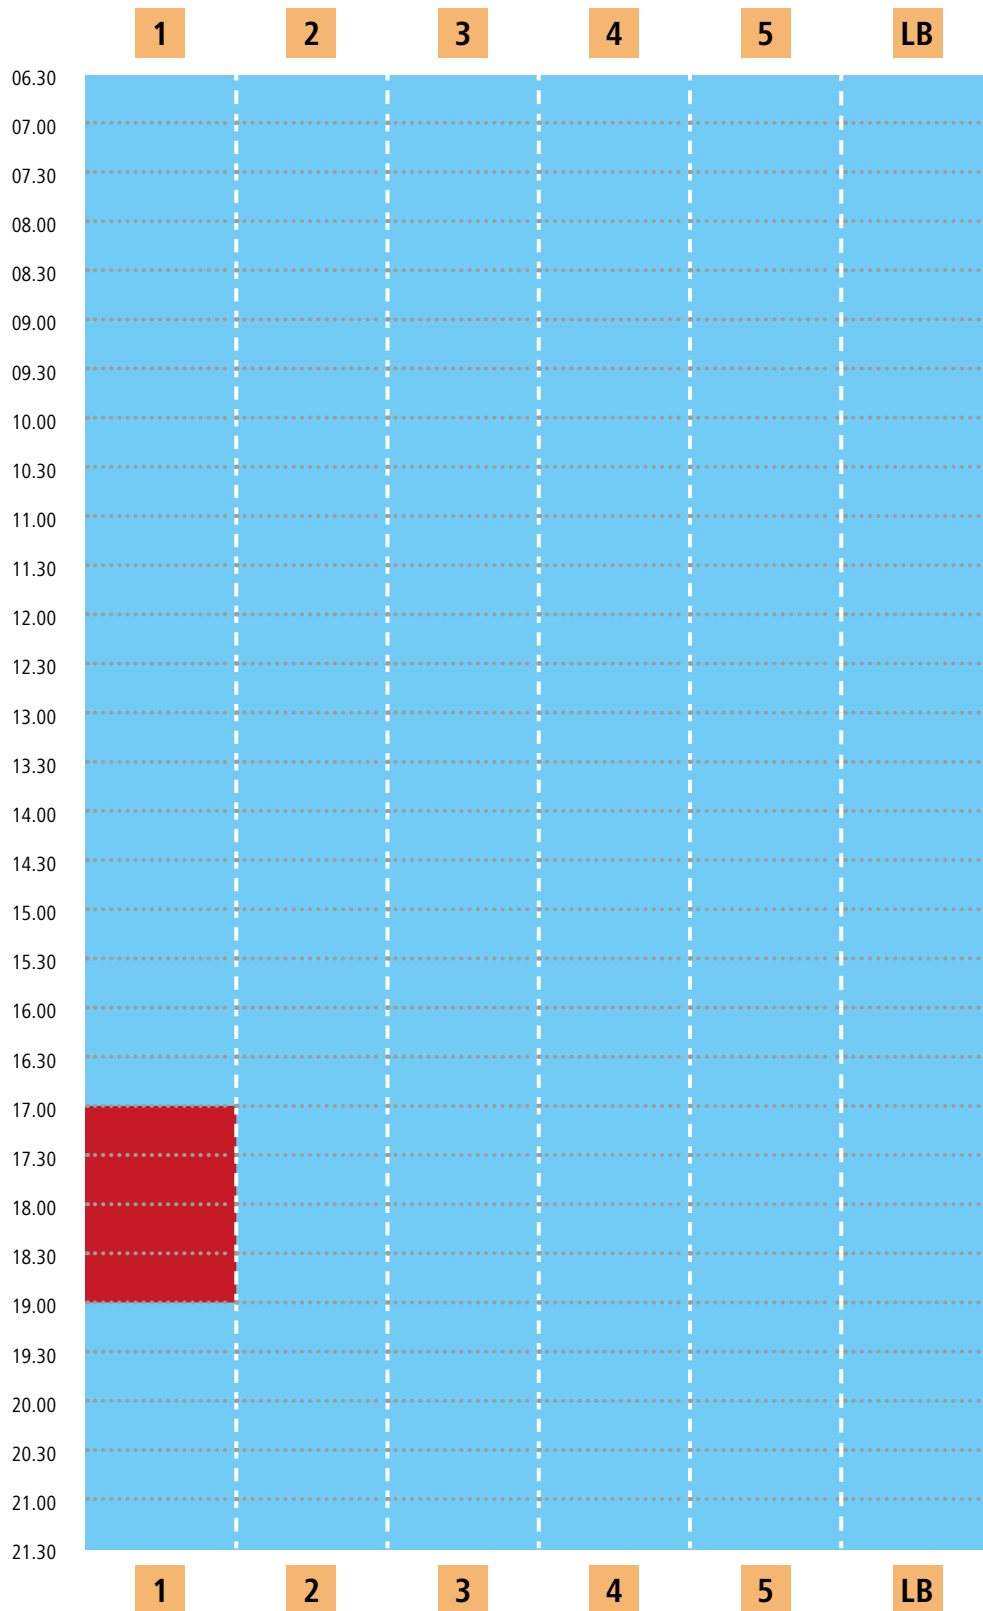

Bahnbelegungsplan Kiezbad | Montag, 30.03.

Bei voller Beckenbelegung ist der Zutritt für Nichtschwimmer untersagt.
Bitte berücksichtigen Sie folgende Planung beim Schwimmbadbesuch.

■ Mondscheinschwimmen

■ Schwimmbahn frei

■ Schwimmbahn belegt

LB = Lehrbecken

Bahnbelegungsplan Kiezbad | Dienstag, 31.03.

Bei voller Beckenbelegung ist der Zutritt für Nichtschwimmer untersagt.
Bitte berücksichtigen Sie folgende Planung beim Schwimmbadbesuch.

■ Schwimmbahn frei ■ Schwimmbahn belegt LB = Lehrbecken

Bahnbelegungsplan Kiezbad | Mittwoch, 01.04.

Bei voller Beckenbelegung ist der Zutritt für Nichtschwimmer untersagt.
Bitte berücksichtigen Sie folgende Planung beim Schwimmbadbesuch.

■ Schwimmbahn frei

■ Schwimmbahn belegt

LB = Lehrbecken

Bahnbelegungsplan Kiezbad | Donnerstag, 02.04.

Bei voller Beckenbelegung ist der Zutritt für Nichtschwimmer untersagt.
Bitte berücksichtigen Sie folgende Planung beim Schwimmbadbesuch.