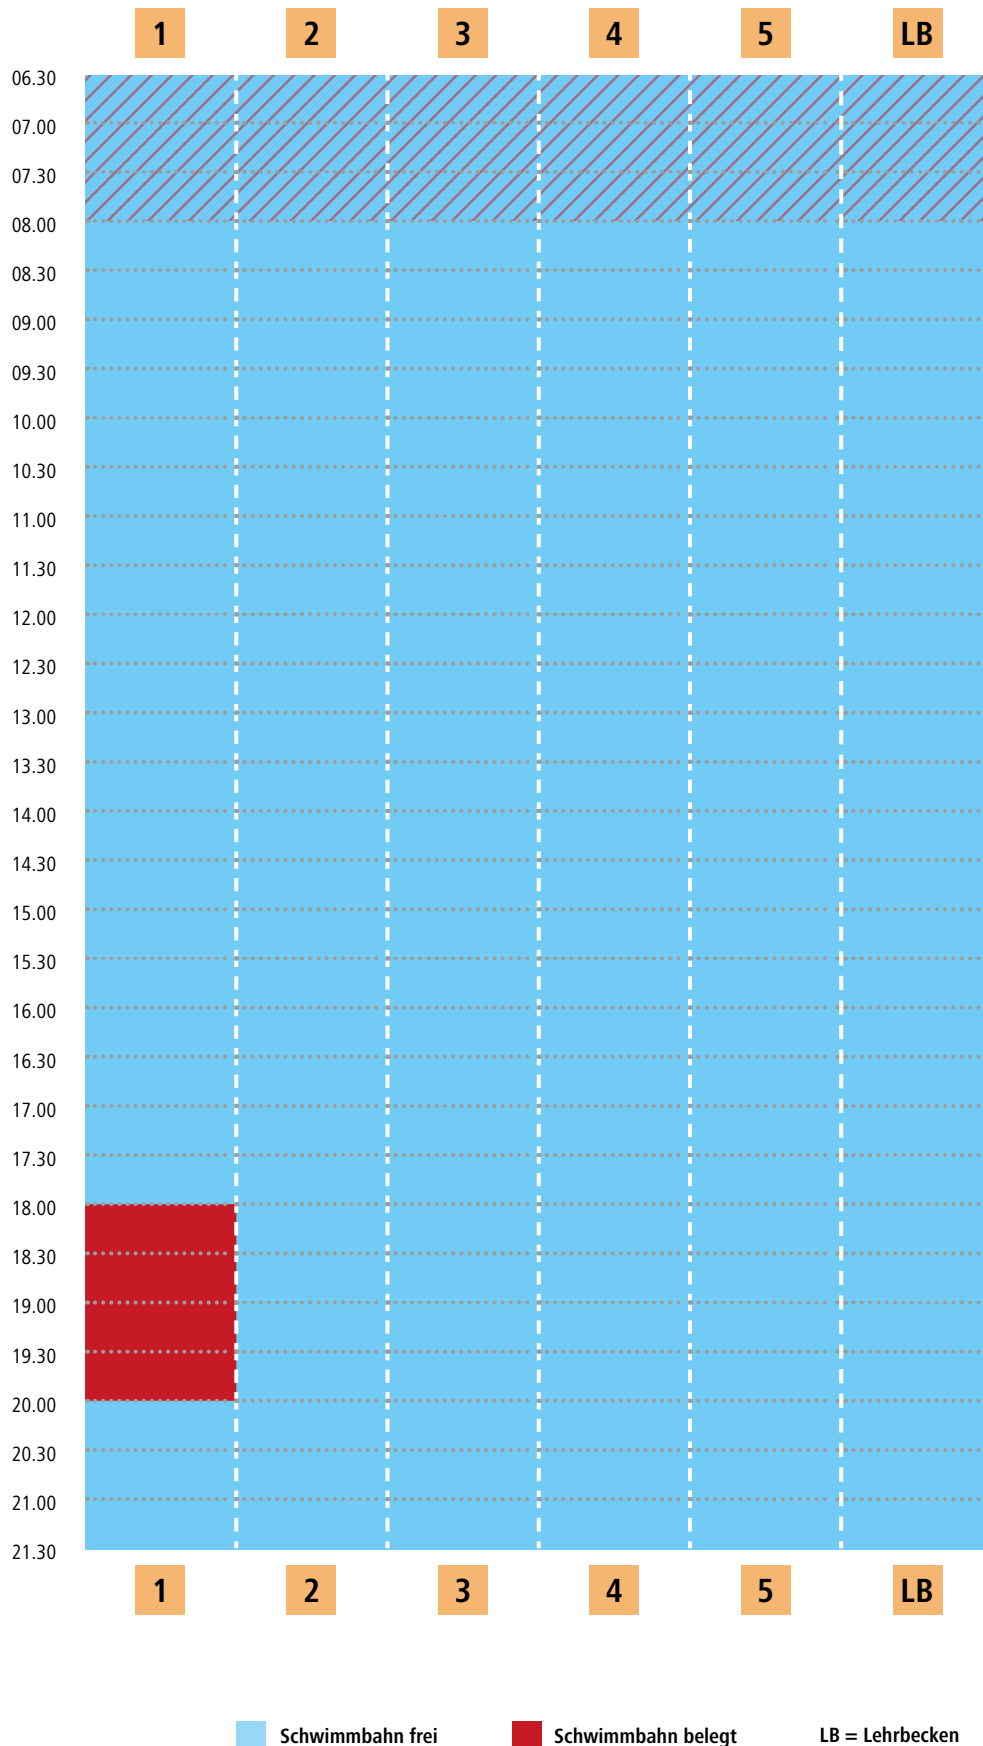

Bahnbelegungsplan Kiezbad | Karfreitag, 03.04.

Bei voller Beckenbelegung ist der Zutritt für Nichtschwimmer untersagt.
Bitte berücksichtigen Sie folgende Planung beim Schwimmbadbesuch.

 Schwimmbahn frei

■ Schwimmbahn frei

■ Schwimmbahn belegt

LB = Lehrbecken

Bahnbelegungsplan Kiezbad | Dienstag, 07.04.

Bei voller Beckenbelegung ist der Zutritt für Nichtschwimmer untersagt.
Bitte berücksichtigen Sie folgende Planung beim Schwimmbadbesuch.

Bahnbelegungsplan Kiezbad | Mittwoch, 08.04.

Bei voller Beckenbelegung ist der Zutritt für Nichtschwimmer untersagt.
Bitte berücksichtigen Sie folgende Planung beim Schwimmbadbesuch.

■ Schwimmbahn frei

■ Schwimmbahn belegt

LB = Lehrbecken

Bahnbelegungsplan Kiezbad | Donnerstag, 09.04.

Bei voller Beckenbelegung ist der Zutritt für Nichtschwimmer untersagt.
Bitte berücksichtigen Sie folgende Planung beim Schwimmbadbesuch.

Bahnbelegungsplan Kiezbad | Freitag, 10.04.