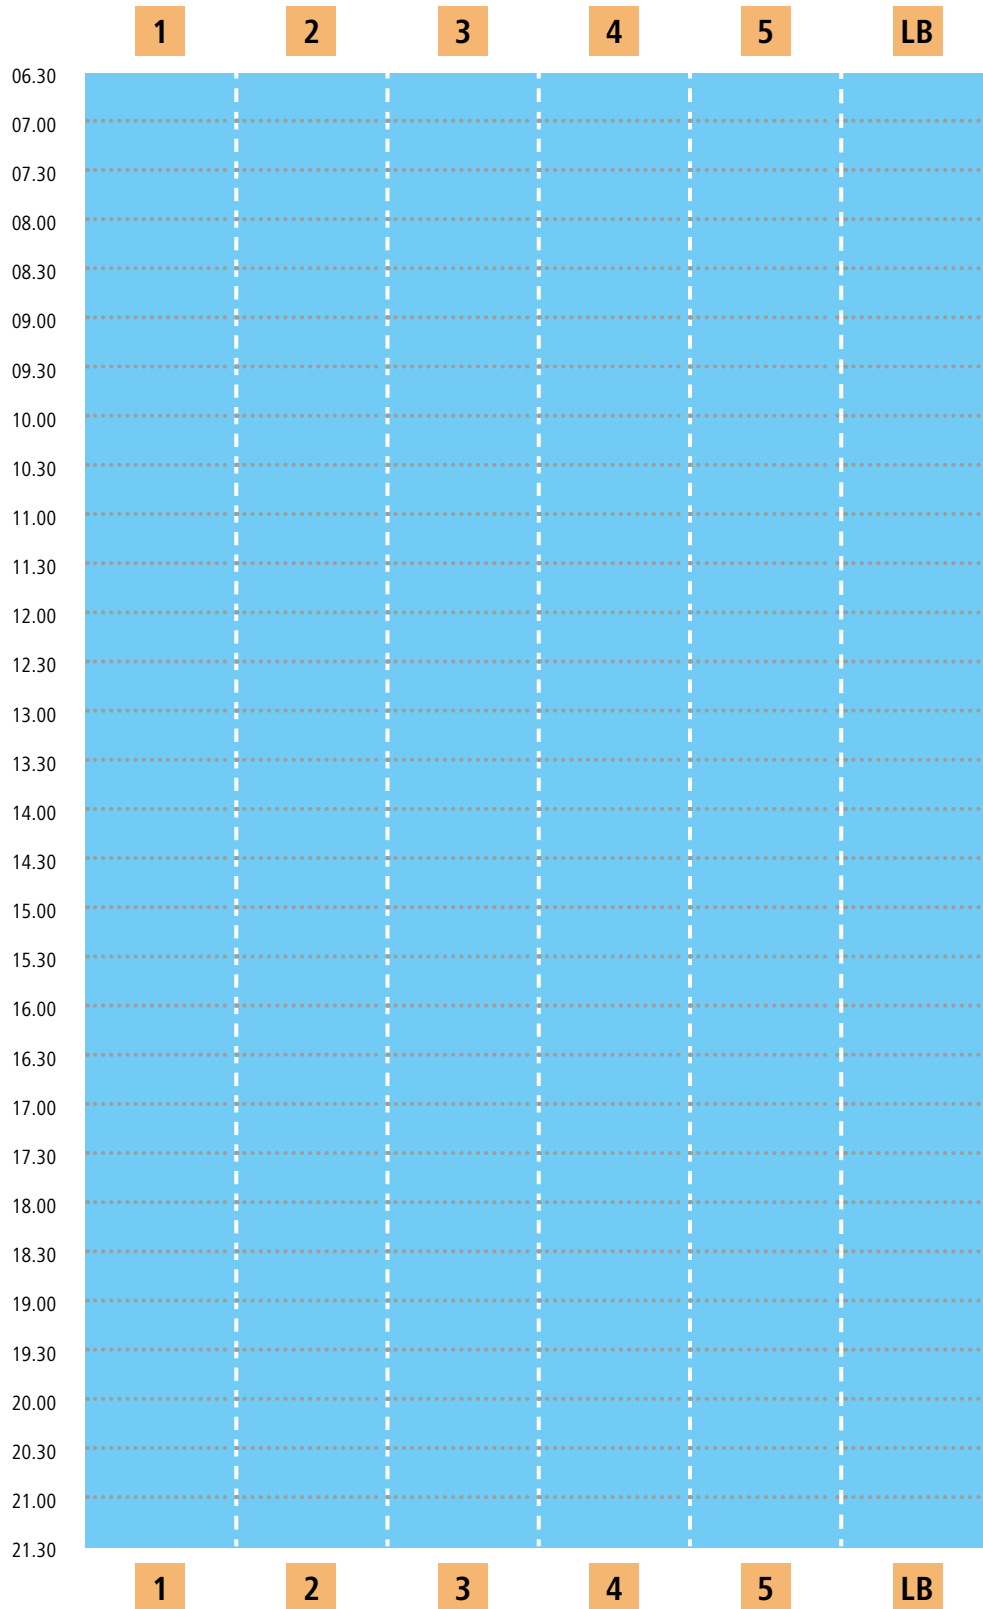

■ Schwimmbahn frei ■ Schwimmbahn belegt LB = Lehrbecken

Bahnbelegungsplan Kiezbad | Mittwoch, 01.04.

Bei voller Beckenbelegung ist der Zutritt für Nichtschwimmer untersagt.
Bitte berücksichtigen Sie folgende Planung beim Schwimmbadbesuch.

Bahnbelegungsplan Kiezbad | Mittwoch, 08.04.

Bei voller Beckenbelegung ist der Zutritt für Nichtschwimmer untersagt.
Bitte berücksichtigen Sie folgende Planung beim Schwimmbadbesuch.

■ Schwimmbahn frei

■ Schwimmbahn belegt

LB = Lehrbecken

Bahnbelegungsplan Kiezbad | Donnerstag, 09.04.

Bei voller Beckenbelegung ist der Zutritt für Nichtschwimmer untersagt.
Bitte berücksichtigen Sie folgende Planung beim Schwimmbadbesuch.

Bahnbelegungsplan Kiezbad | Freitag, 10.04.

Bei voller Beckenbelegung ist der Zutritt für Nichtschwimmer untersagt.
Bitte berücksichtigen Sie folgende Planung beim Schwimmbadbesuch.

■ Schwimmbahn frei

■ Schwimmbahn belegt

LB = Lehrbecken

Bahnbelegungsplan Kiezbad | Samstag, 11.04.