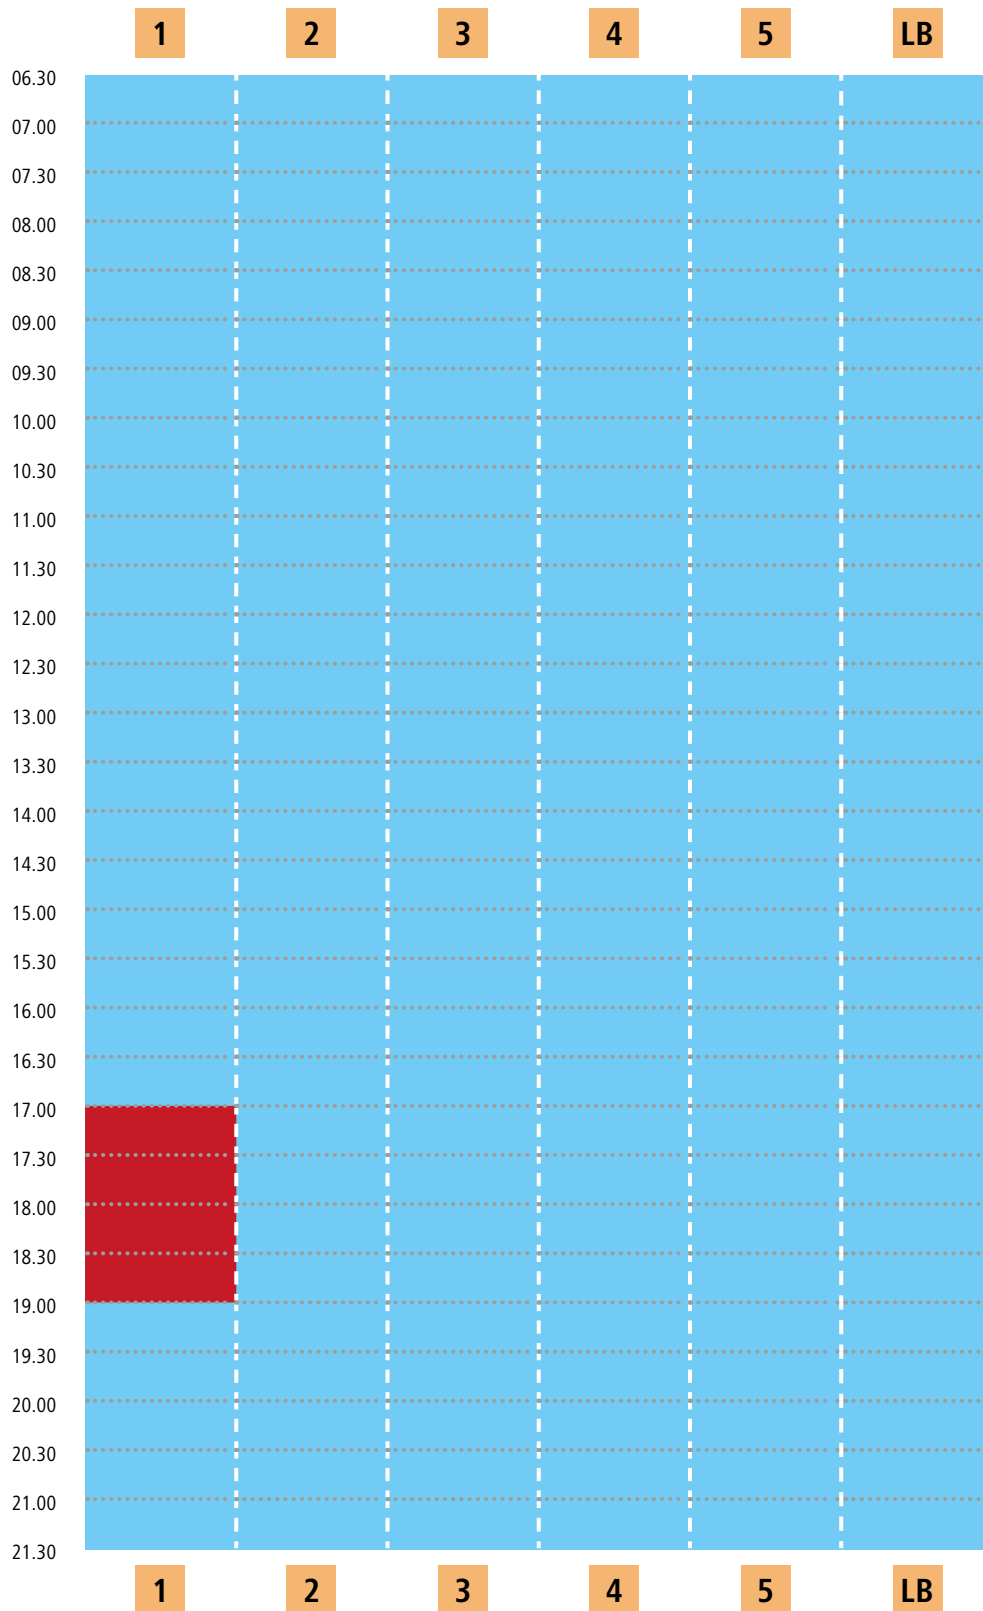

Bahnbelegungsplan Kiezbad | Montag, 30.03.

Bei voller Beckenbelegung ist der Zutritt für Nichtschwimmer untersagt.
Bitte berücksichtigen Sie folgende Planung beim Schwimmbadbesuch.

■ Mondscheinschwimmen

 Schwimmbahn frei

 Schwimmbahn belegt

LB = Lehrbecken

Bahnbelegungsplan Kiezbad | Ostermontag, 06.04.

Bei voller Beckenbelegung ist der Zutritt für Nichtschwimmer untersagt.
Bitte berücksichtigen Sie folgende Planung beim Schwimmbadbesuch.

■ Schwimmbahn frei

■ Schwimmbahn belegt

LB = Lehrbecken

Bahnbelegungsplan Kiezbad | Dienstag, 07.04.

Bei voller Beckenbelegung ist der Zutritt für Nichtschwimmer untersagt.
Bitte berücksichtigen Sie folgende Planung beim Schwimmbadbesuch.

Bahnbelegungsplan Kiezbad | Mittwoch, 08.04.

Bei voller Beckenbelegung ist der Zutritt für Nichtschwimmer untersagt.
Bitte berücksichtigen Sie folgende Planung beim Schwimmbadbesuch.

■ Schwimmbahn frei

■ Schwimmbahn belegt