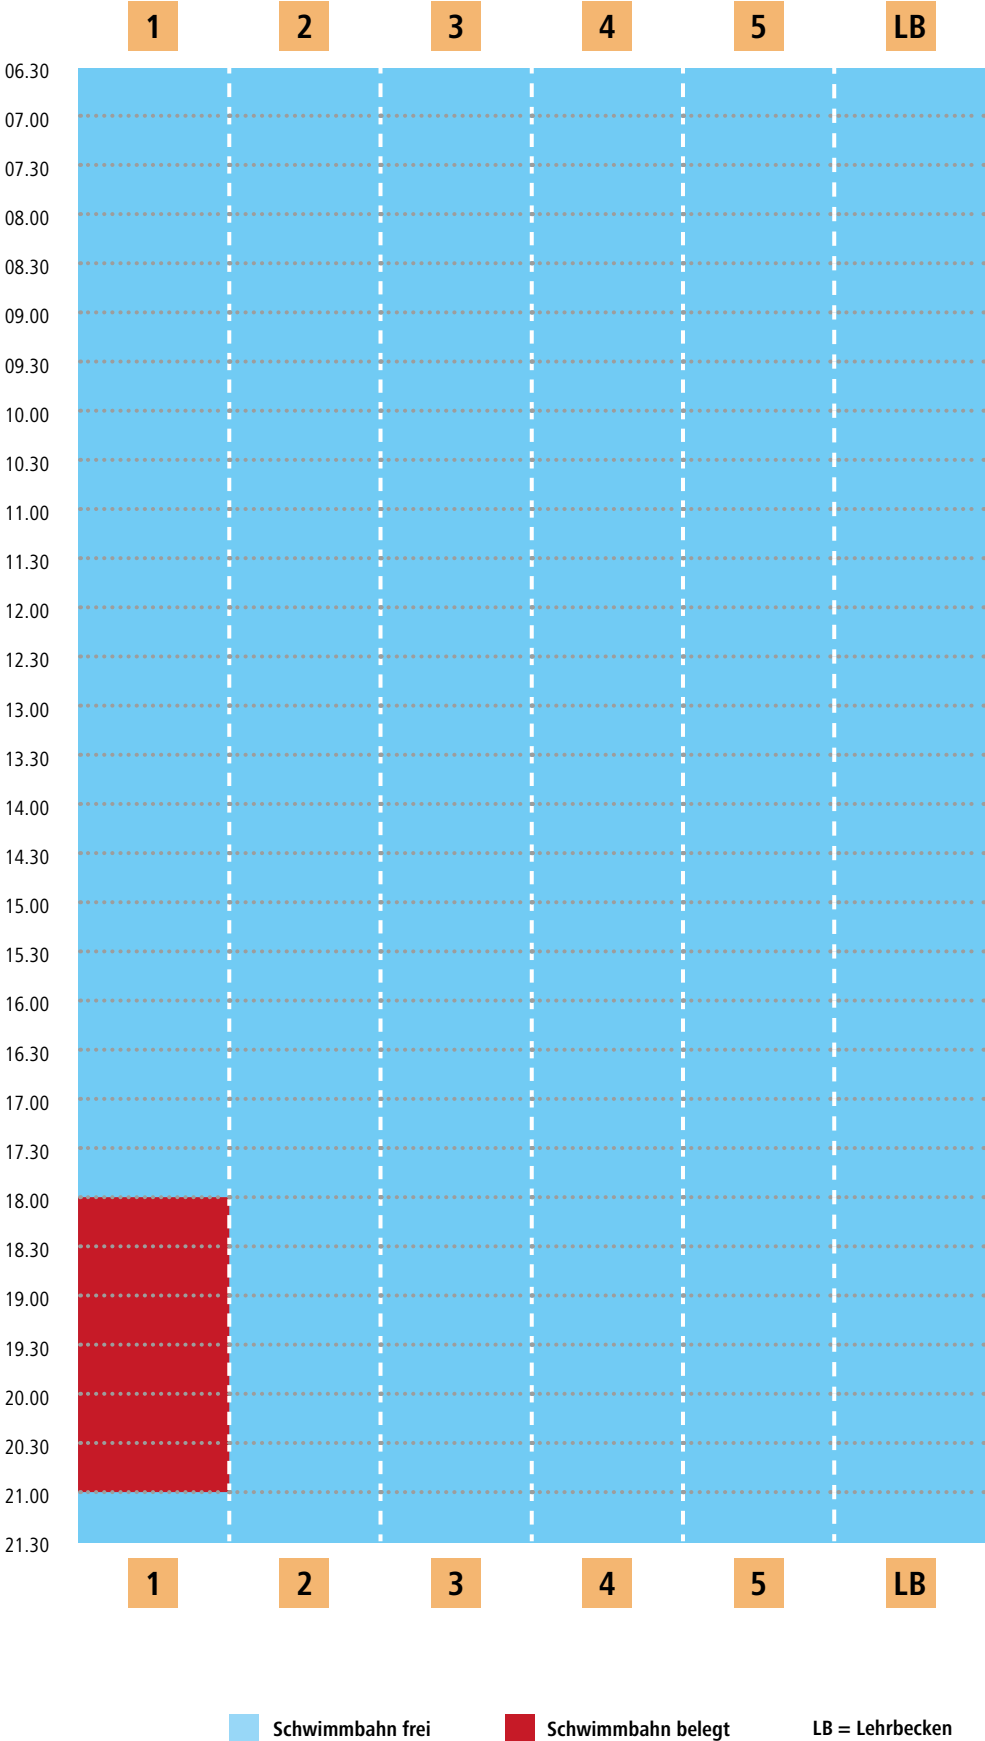

Bahnbelegungsplan Kiezbad | Karfreitag, 03.04.

Bei voller Beckenbelegung ist der Zutritt für Nichtschwimmer untersagt.
Bitte berücksichtigen Sie folgende Planung beim Schwimmbadbesuch.

 Schwimmbahn frei

Frauenschwimmen

Schwimmbahn frei

Schwimmbahn belegt

LB = Lehrbecken

Bahnbelegungsplan Kiezbad | Ostersonntag, 05.04.

Bei voller Beckenbelegung ist der Zutritt für Nichtschwimmer untersagt.
Bitte berücksichtigen Sie folgende Planung beim Schwimmbadbesuch.

 Schwimmbahn frei

 Schwimmbahn belegt

LB = Lehrbecken

Bahnbelegungsplan Kiezbad | Ostermontag, 06.04.

Bei voller Beckenbelegung ist der Zutritt für Nichtschwimmer untersagt.
Bitte berücksichtigen Sie folgende Planung beim Schwimmbadbesuch.

■ Schwimmbahn frei

■ Schwimmbahn belegt

LB = Lehrbecken

Bahnbelegungsplan Kiezbad | Dienstag, 07.04.

Bei voller Beckenbelegung ist der Zutritt für Nichtschwimmer untersagt.
Bitte berücksichtigen Sie folgende Planung beim Schwimmbadbesuch.