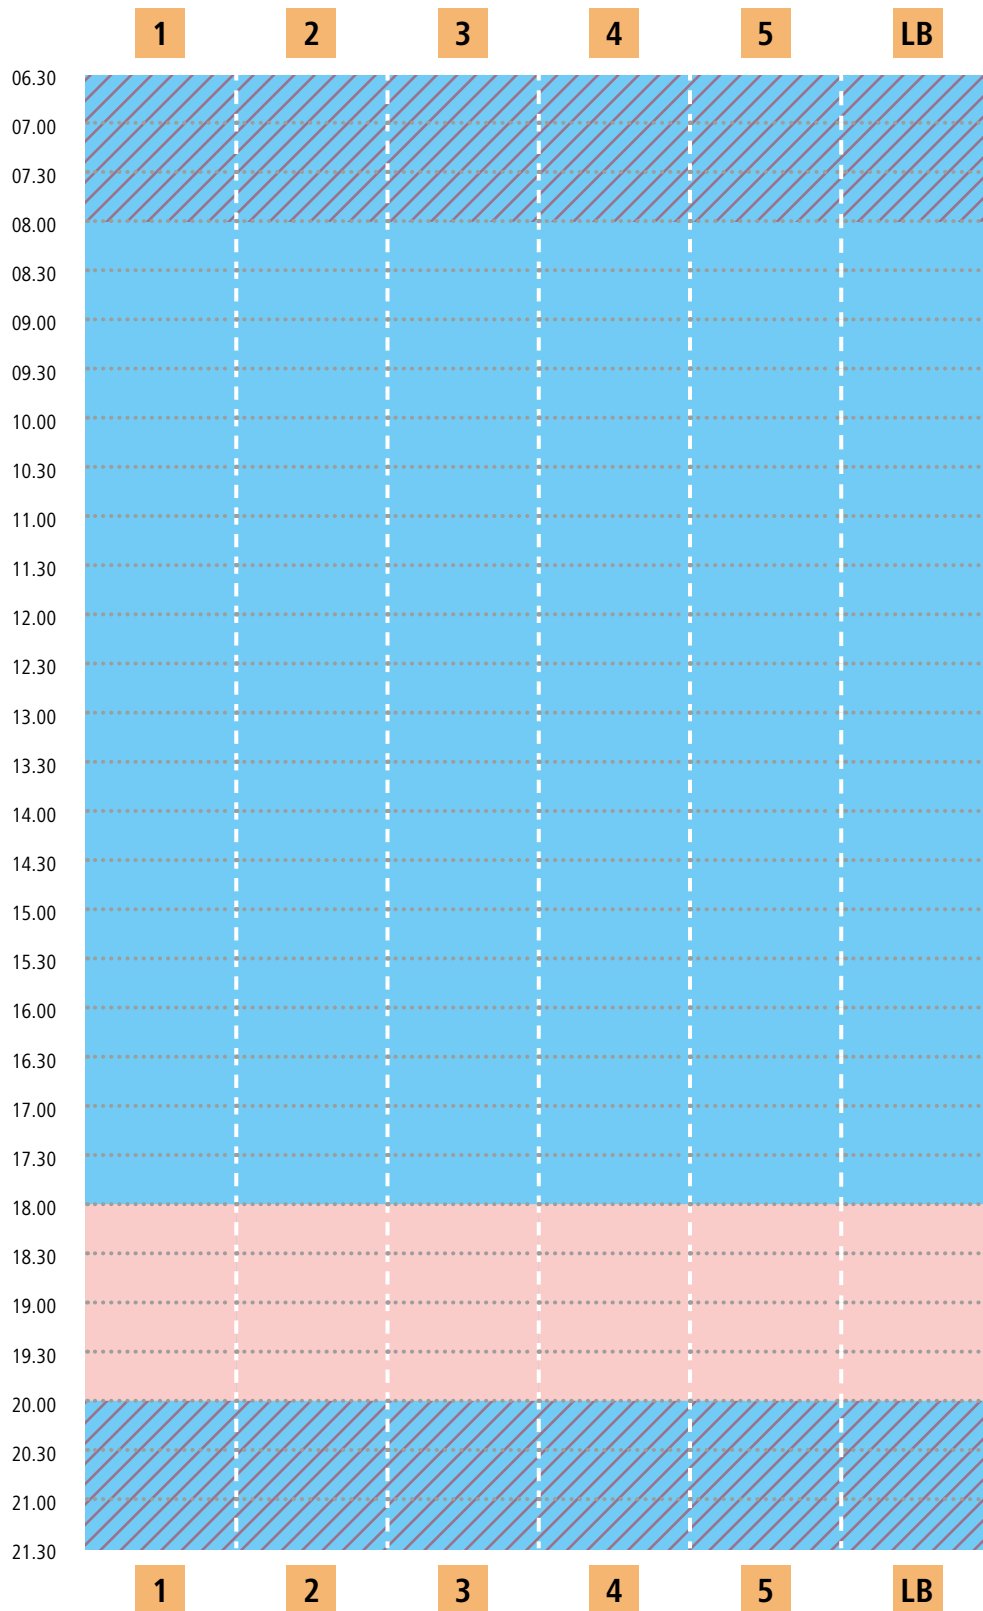

■ Schwimmbahn frei ■ Schwimmbahn belegt LB = Lehrbecken

Bahnbelegungsplan Kiezbad | Mittwoch, 01.04.

Bei voller Beckenbelegung ist der Zutritt für Nichtschwimmer untersagt.
Bitte berücksichtigen Sie folgende Planung beim Schwimmbadbesuch.

LB = Lehrbecken

Bahnbelegungsplan Kiezbad | Donnerstag, 09.04.

Bei voller Beckenbelegung ist der Zutritt für Nichtschwimmer untersagt.
Bitte berücksichtigen Sie folgende Planung beim Schwimmbadbesuch.

Bahnbelegungsplan Kiezbad | Freitag, 10.04.

Bei voller Beckenbelegung ist der Zutritt für Nichtschwimmer untersagt.
Bitte berücksichtigen Sie folgende Planung beim Schwimmbadbesuch.

■ Schwimmbahn frei

■ Schwimmbahn belegt

LB = Lehrbecken

Bahnbelegungsplan Kiezbad | Samstag, 11.04.

Bei voller Beckenbelegung ist der Zutritt für Nichtschwimmer untersagt.
Bitte berücksichtigen Sie folgende Planung beim Schwimmbadbesuch.

Red square: Frauenschwimmen

Blue square: Schwimmbahn frei

Red square: Schwimmbahn belegt