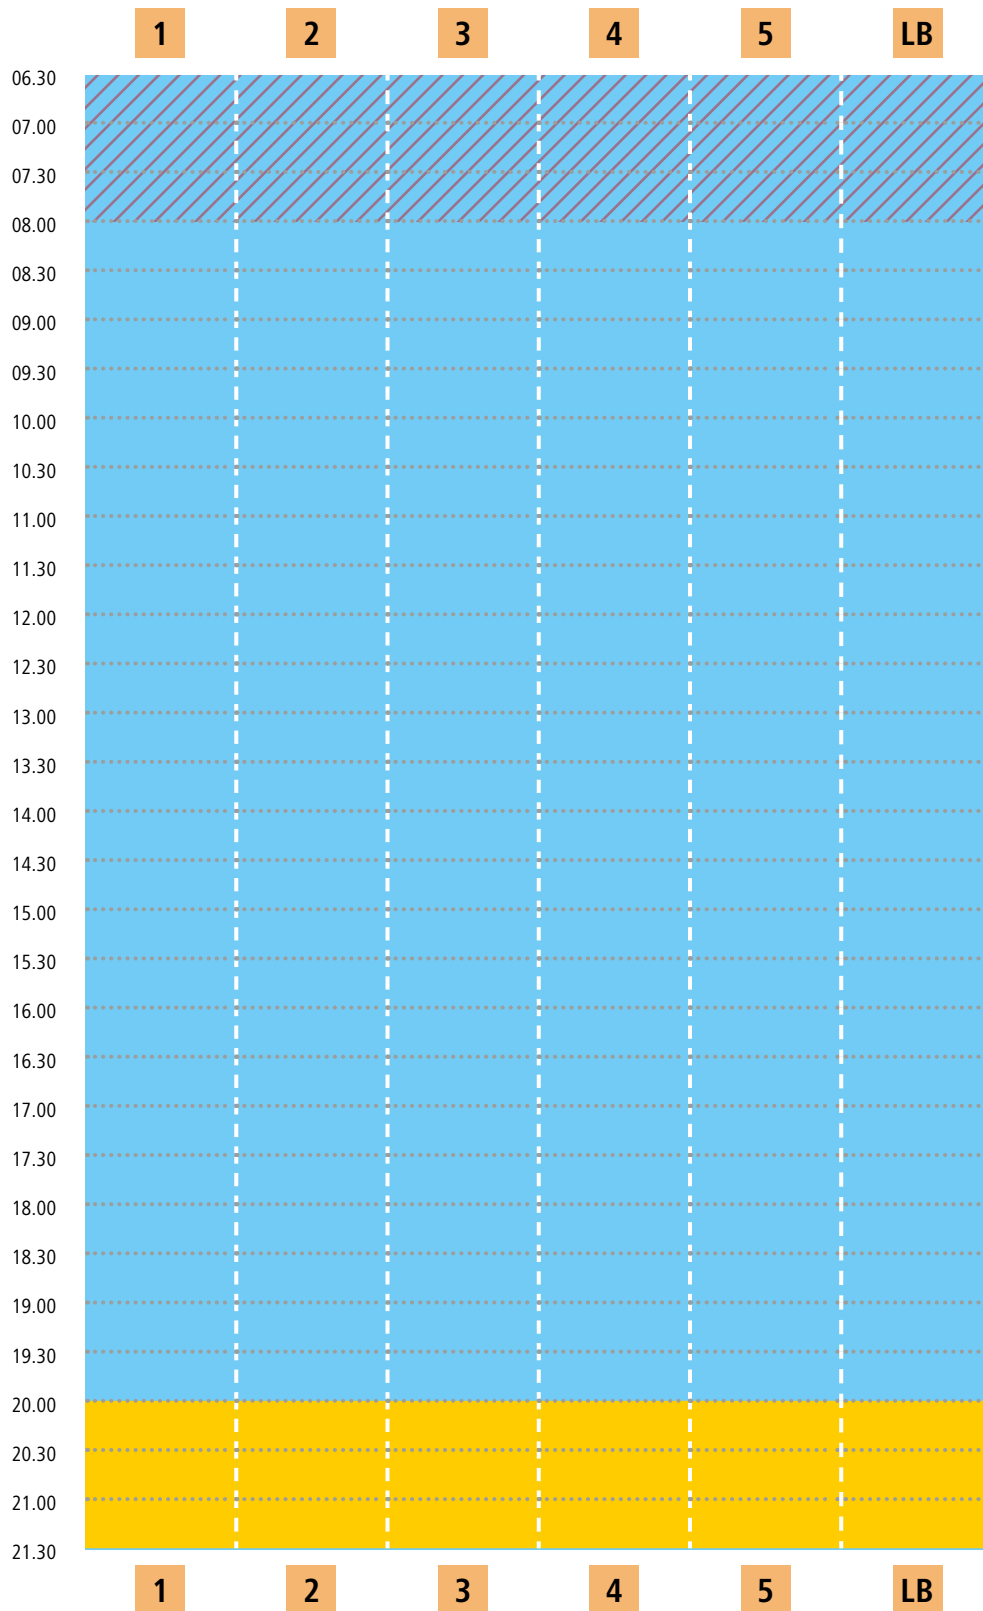

Bahnbelegungsplan Kiezbad | Montag, 30.03.

Bei voller Beckenbelegung ist der Zutritt für Nichtschwimmer untersagt.
Bitte berücksichtigen Sie folgende Planung beim Schwimmbadbesuch.

■ Mondscheinschwimmen

■ Schwimmbahn frei

■ Schwimmbahn belegt

LB = Lehrbecken

Bahnbelegungsplan Kiezbad | Dienstag, 31.03.

Bei voller Beckenbelegung ist der Zutritt für Nichtschwimmer untersagt.
Bitte berücksichtigen Sie folgende Planung beim Schwimmbadbesuch.

■ Schwimmbahn frei ■ Schwimmbahn belegt LB = Lehrbecken

Bahnbelegungsplan Kiezbad | Mittwoch, 01.04.

Bei voller Beckenbelegung ist der Zutritt für Nichtschwimmer untersagt.
Bitte berücksichtigen Sie folgende Planung beim Schwimmbadbesuch.

■ Schwimmbahn frei

■ Schwimmbahn belegt

LB = Lehrbecken

Bahnbelegungsplan Kiezbad | Donnerstag, 02.04.

Bei voller Beckenbelegung ist der Zutritt für Nichtschwimmer untersagt.
Bitte berücksichtigen Sie folgende Planung beim Schwimmbadbesuch.