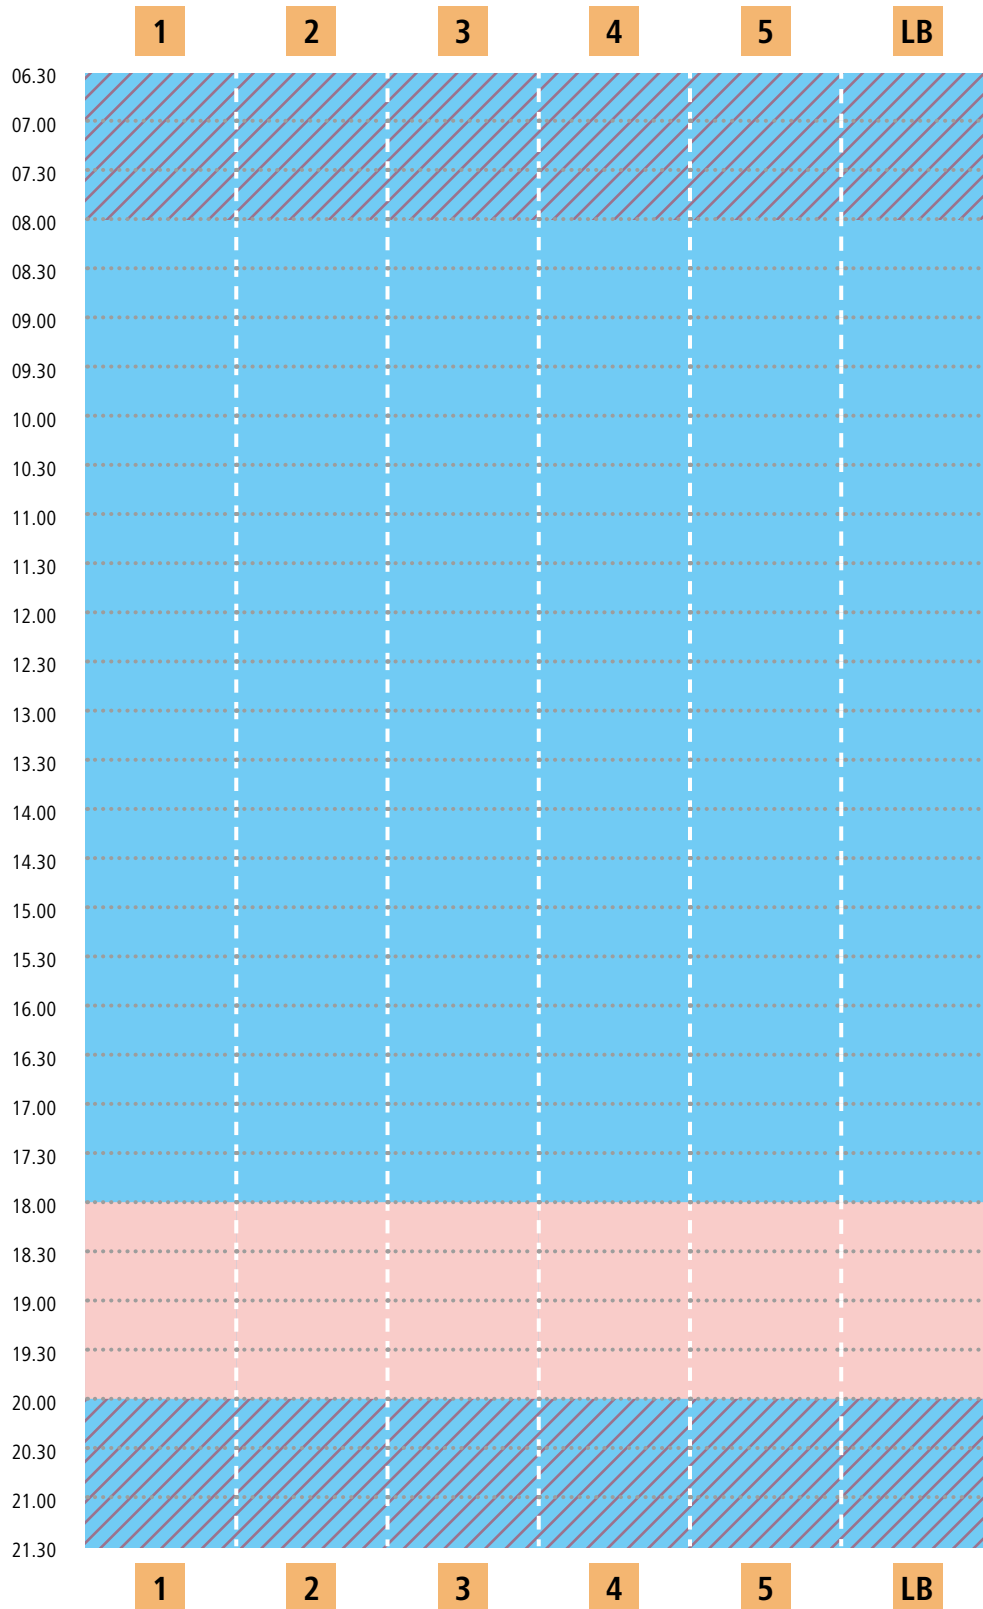

■ Schwimmbahn frei ■ Schwimmbahn belegt LB = Lehrbecken

Bahnbelegungsplan Kiezbad | Mittwoch, 01.04.

Bei voller Beckenbelegung ist der Zutritt für Nichtschwimmer untersagt.
Bitte berücksichtigen Sie folgende Planung beim Schwimmbadbesuch.

■ Schwimmbahn frei

■ Schwimmbahn belegt

LB = Lehrbecken

Bahnbelegungsplan Kiezbad | Donnerstag, 02.04.

Bei voller Beckenbelegung ist der Zutritt für Nichtschwimmer untersagt.
Bitte berücksichtigen Sie folgende Planung beim Schwimmbadbesuch.

Bahnbelegungsplan Kiezbad | Karfreitag, 03.04.

Bei voller Beckenbelegung ist der Zutritt für Nichtschwimmer untersagt.
Bitte berücksichtigen Sie folgende Planung beim Schwimmbadbesuch.

 Schwimmbahn frei

 Schwimmbahn belegt

LB = Lehrbecken

Bahnbelegungsplan Kiezbad | Samstag, 04.04.

Bei voller Beckenbelegung ist der Zutritt für Nichtschwimmer untersagt.
Bitte berücksichtigen Sie folgende Planung beim Schwimmbadbesuch.