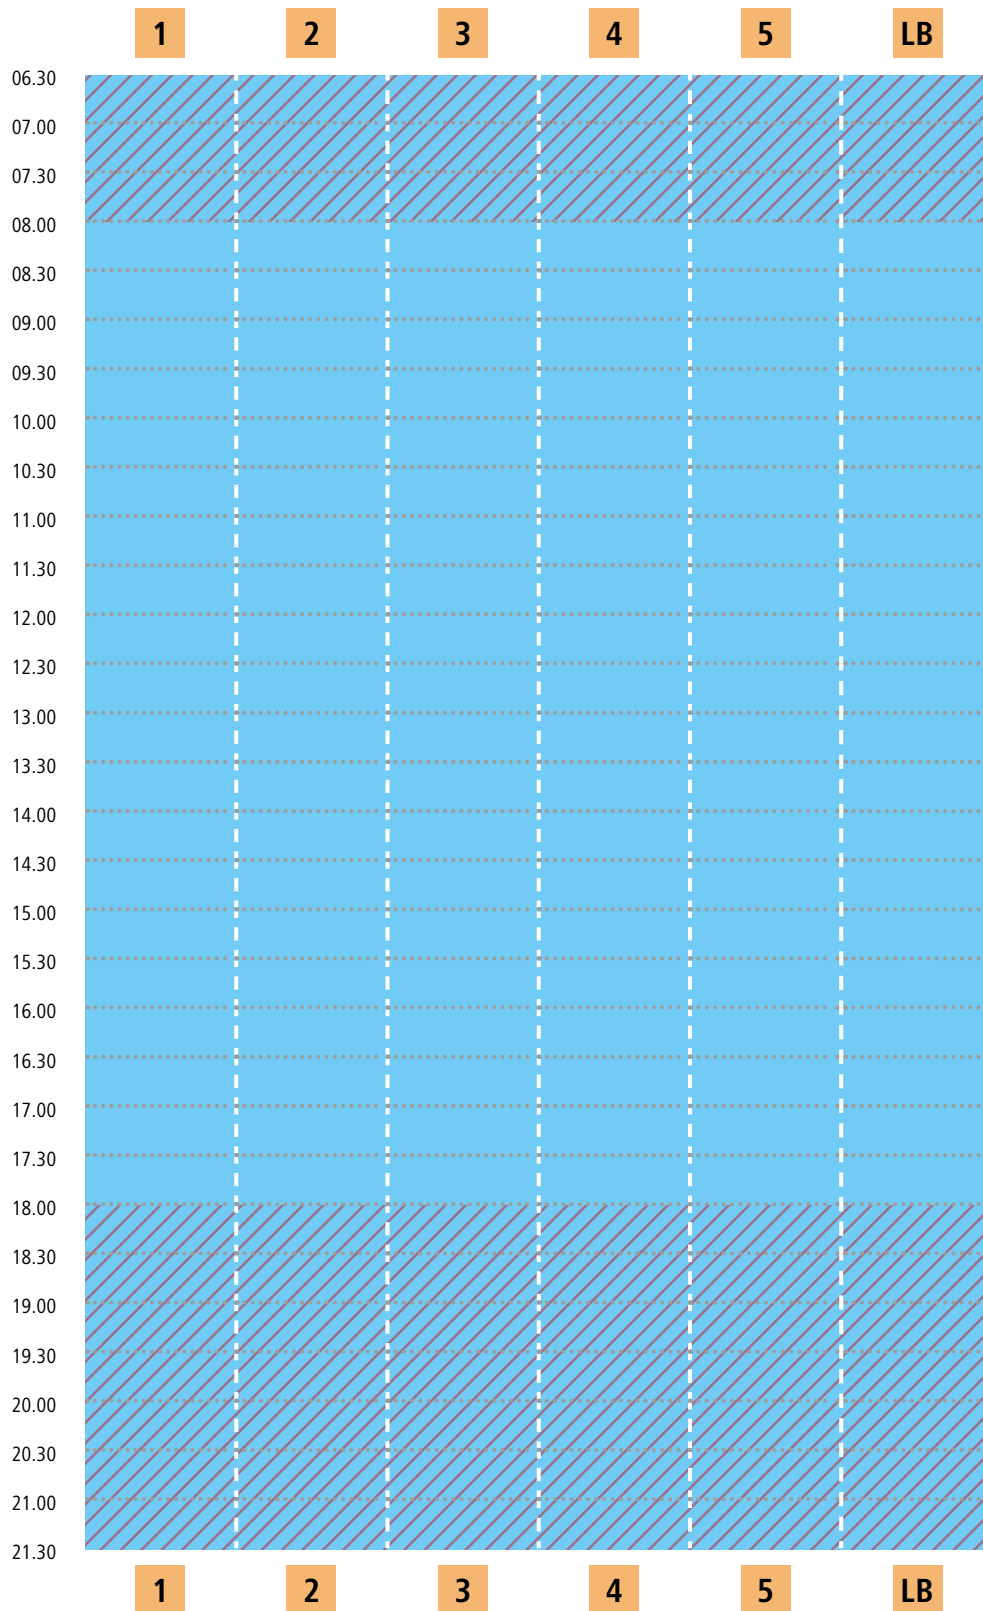

■ Schwimmbahn frei ■ Schwimmbahn belegt LB = Lehrbecken

Bahnbelegungsplan Kiezbad | Mittwoch, 01.04.

Bei voller Beckenbelegung ist der Zutritt für Nichtschwimmer untersagt.
Bitte berücksichtigen Sie folgende Planung beim Schwimmbadbesuch.

Bei voller Beckenbelegung ist der Zutritt für Nichtschwimmer untersagt.
Bitte berücksichtigen Sie folgende Planung beim Schwimmbadbesuch.

■ Schwimmbahn frei

■ Schwimmbahn belegt

LB = Lehrbecken

Bahnbelegungsplan Kiezbad | Samstag, 11.04.

Bei voller Beckenbelegung ist der Zutritt für Nichtschwimmer untersagt.
Bitte berücksichtigen Sie folgende Planung beim Schwimmbadbesuch.

Red square: Frauenschwimmen

Blue square: Schwimmbahn frei

Red square: Schwimmbahn belegt

LB = Lehrbecken

Bahnbelegungsplan Kiezbad | Sonntag, 12.04.

Bei voller Beckenbelegung ist der Zutritt für Nichtschwimmer untersagt.
Bitte berücksichtigen Sie folgende Planung beim Schwimmbadbesuch.

Diagonal lines Frauenschwimmen