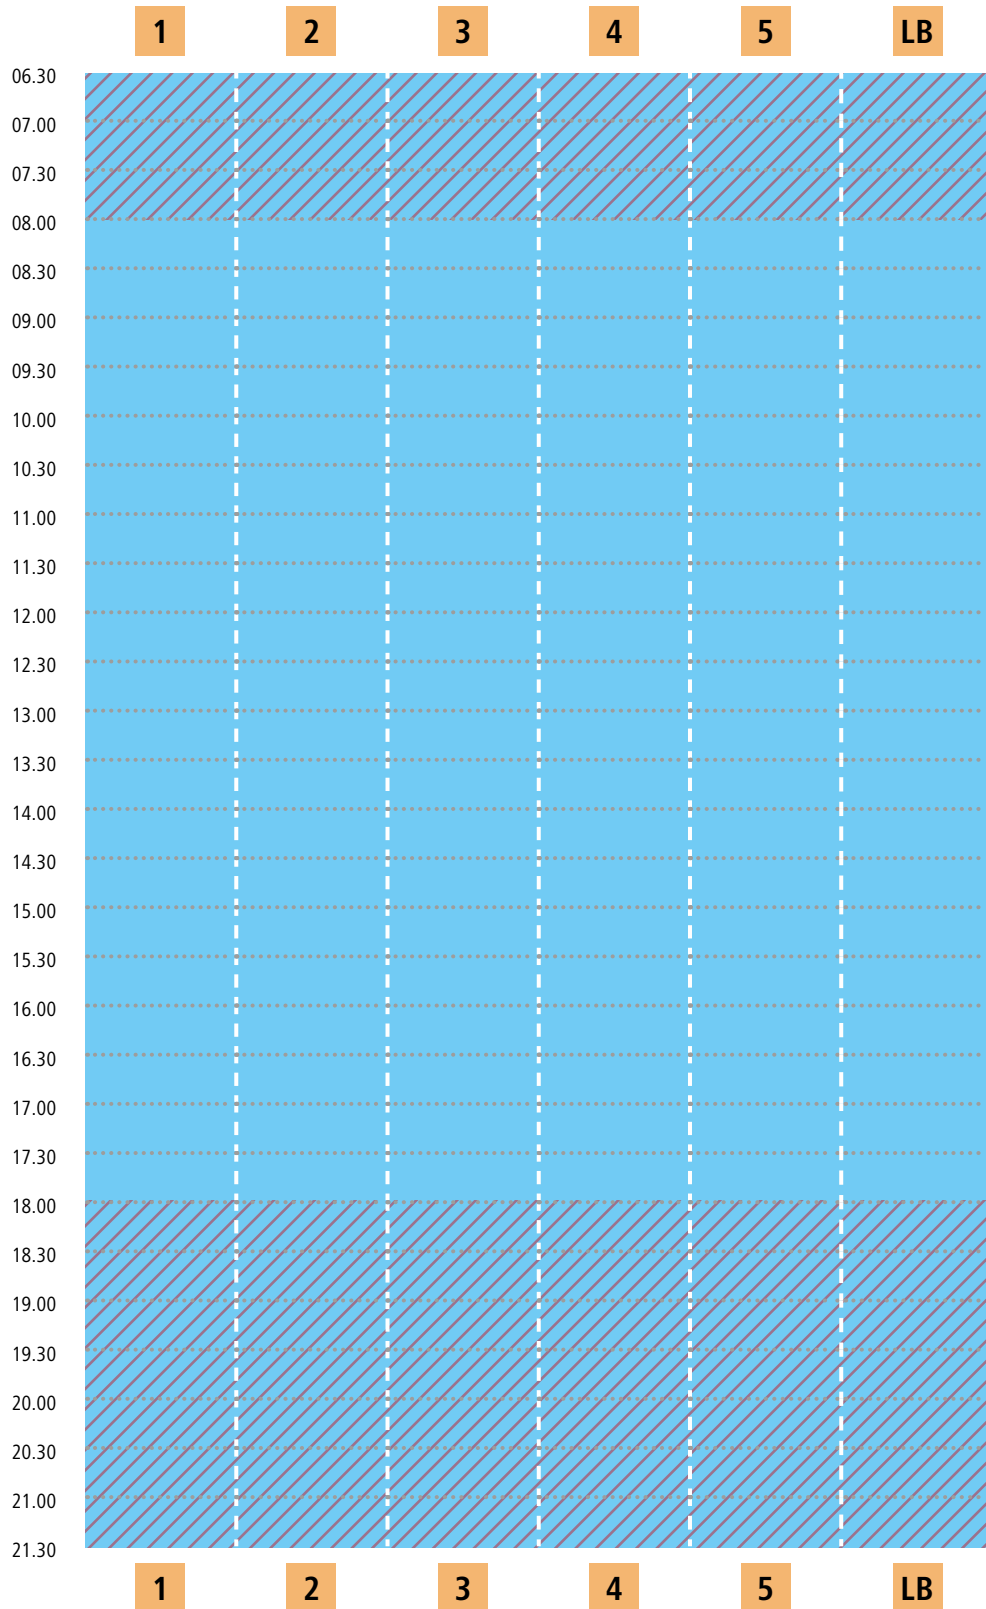

■ Schwimmbahn frei

■ Schwimmbahn belegt

LB = Lehrbecken

Bahnbelegungsplan Kiezbad | Dienstag, 31.03.

Bei voller Beckenbelegung ist der Zutritt für Nichtschwimmer untersagt.
Bitte berücksichtigen Sie folgende Planung beim Schwimmbadbesuch.

■ Schwimmbahn frei ■ Schwimmbahn belegt LB = Lehrbecken

Bahnbelegungsplan Kiezbad | Mittwoch, 01.04.

Bei voller Beckenbelegung ist der Zutritt für Nichtschwimmer untersagt.
Bitte berücksichtigen Sie folgende Planung beim Schwimmbadbesuch.

■ Schwimmbahn frei

■ Schwimmbahn belegt

LB = Lehrbecken

Bahnbelegungsplan Kiezbad | Donnerstag, 02.04.

Bei voller Beckenbelegung ist der Zutritt für Nichtschwimmer untersagt.
Bitte berücksichtigen Sie folgende Planung beim Schwimmbadbesuch.

Bahnbelegungsplan Kiezbad | Karfreitag, 03.04.

Bei voller Beckenbelegung ist der Zutritt für Nichtschwimmer untersagt.
Bitte berücksichtigen Sie folgende Planung beim Schwimmbadbesuch.

 Schwimmbahn frei