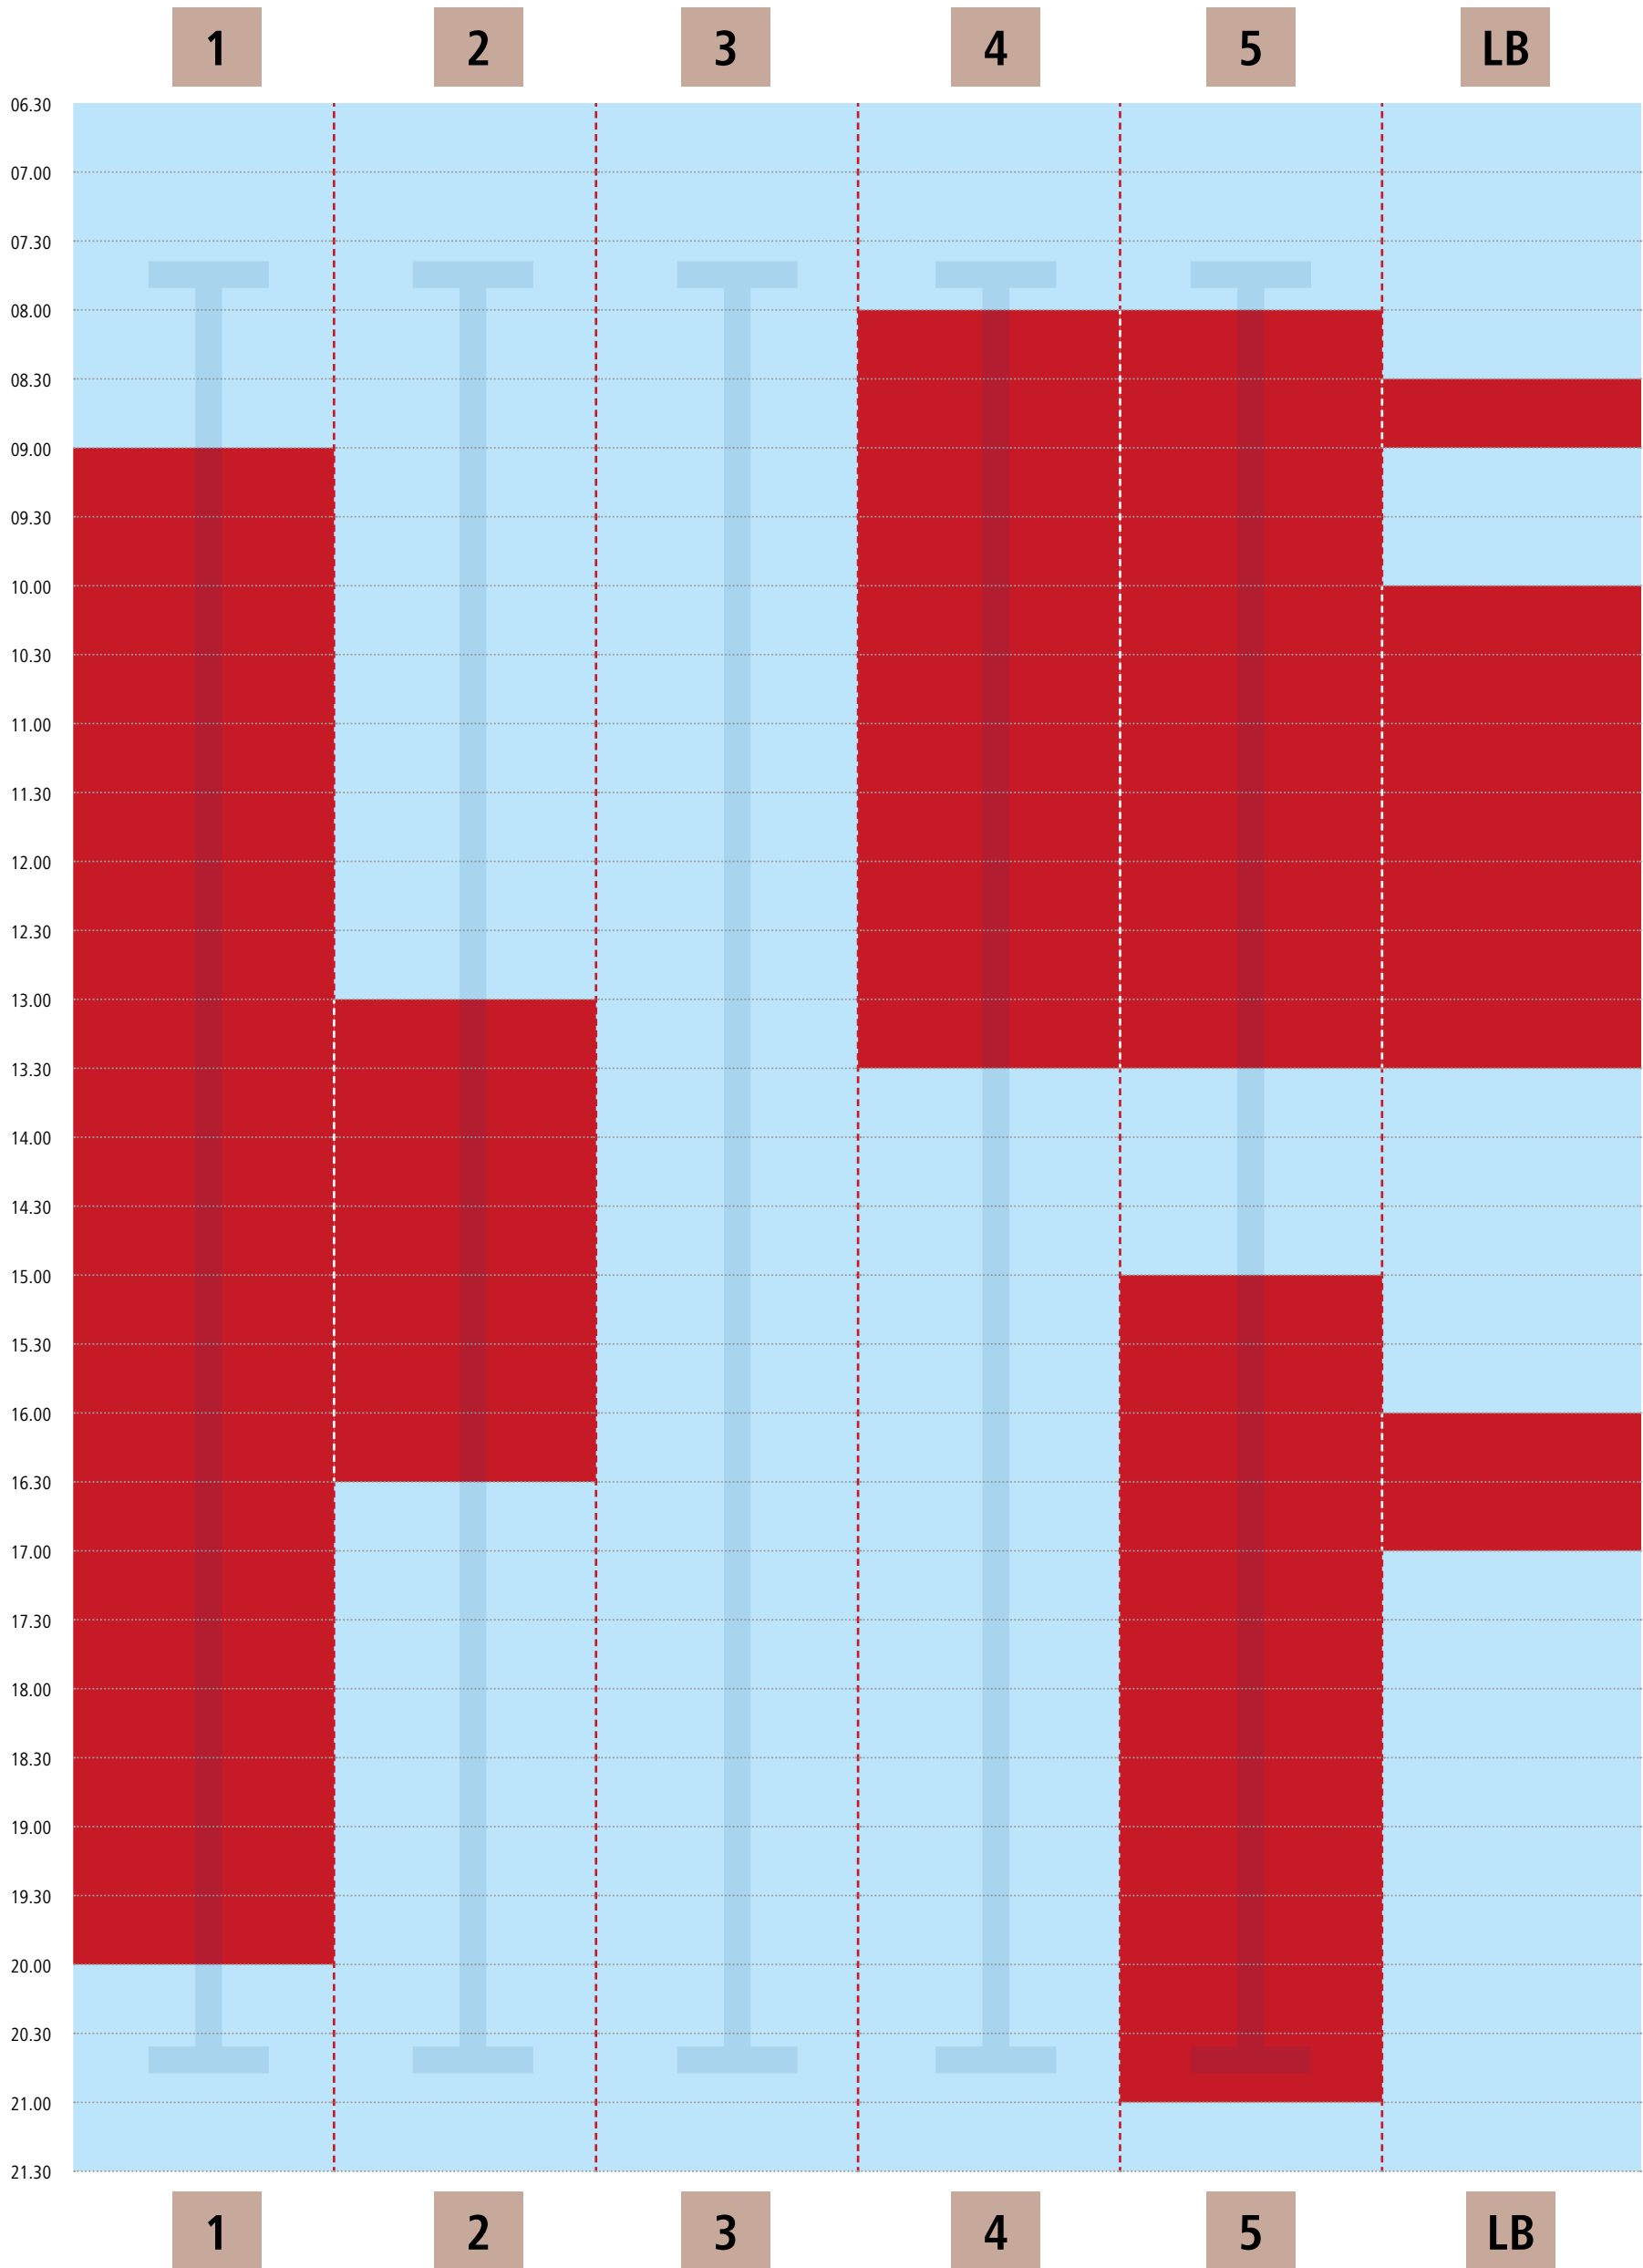

Bahnbelegungsplan | Montag

Kiezbad Am Stern

■ Schwimmbahn frei

■ Schwimmbahn belegt

LB = Lehrbecken

Bahnbelegungsplan | Dienstag

Kiezbad Am Stern

■ Schwimmbahn frei

■ Schwimmbahn belegt

LB = Lehrbecken

Bahnbelegungsplan | Mittwoch

Kiezbad Am Stern

■ Schwimmbahn frei

■ Schwimmbahn belegt

LB = Lehrbecken

Bahnbelegungsplan | Donnerstag

Kiezbad Am Stern

■ Schwimmbahn frei

■ Schwimmbahn belegt

LB = Lehrbecken

Bahnbelegungsplan | Freitag

Kiezbad Am Stern

■ Schwimmbahn frei

■ Schwimmbahn belegt

LB = Lehrbecken

Bahnbelegungsplan | Samstag

Kiezbad Am Stern

■ Schwimmbahn frei

■ Schwimmbahn belegt

LB = Lehrbecken

■ Frauenschwimmen

Bahnbelegungsplan | So, Feiertag