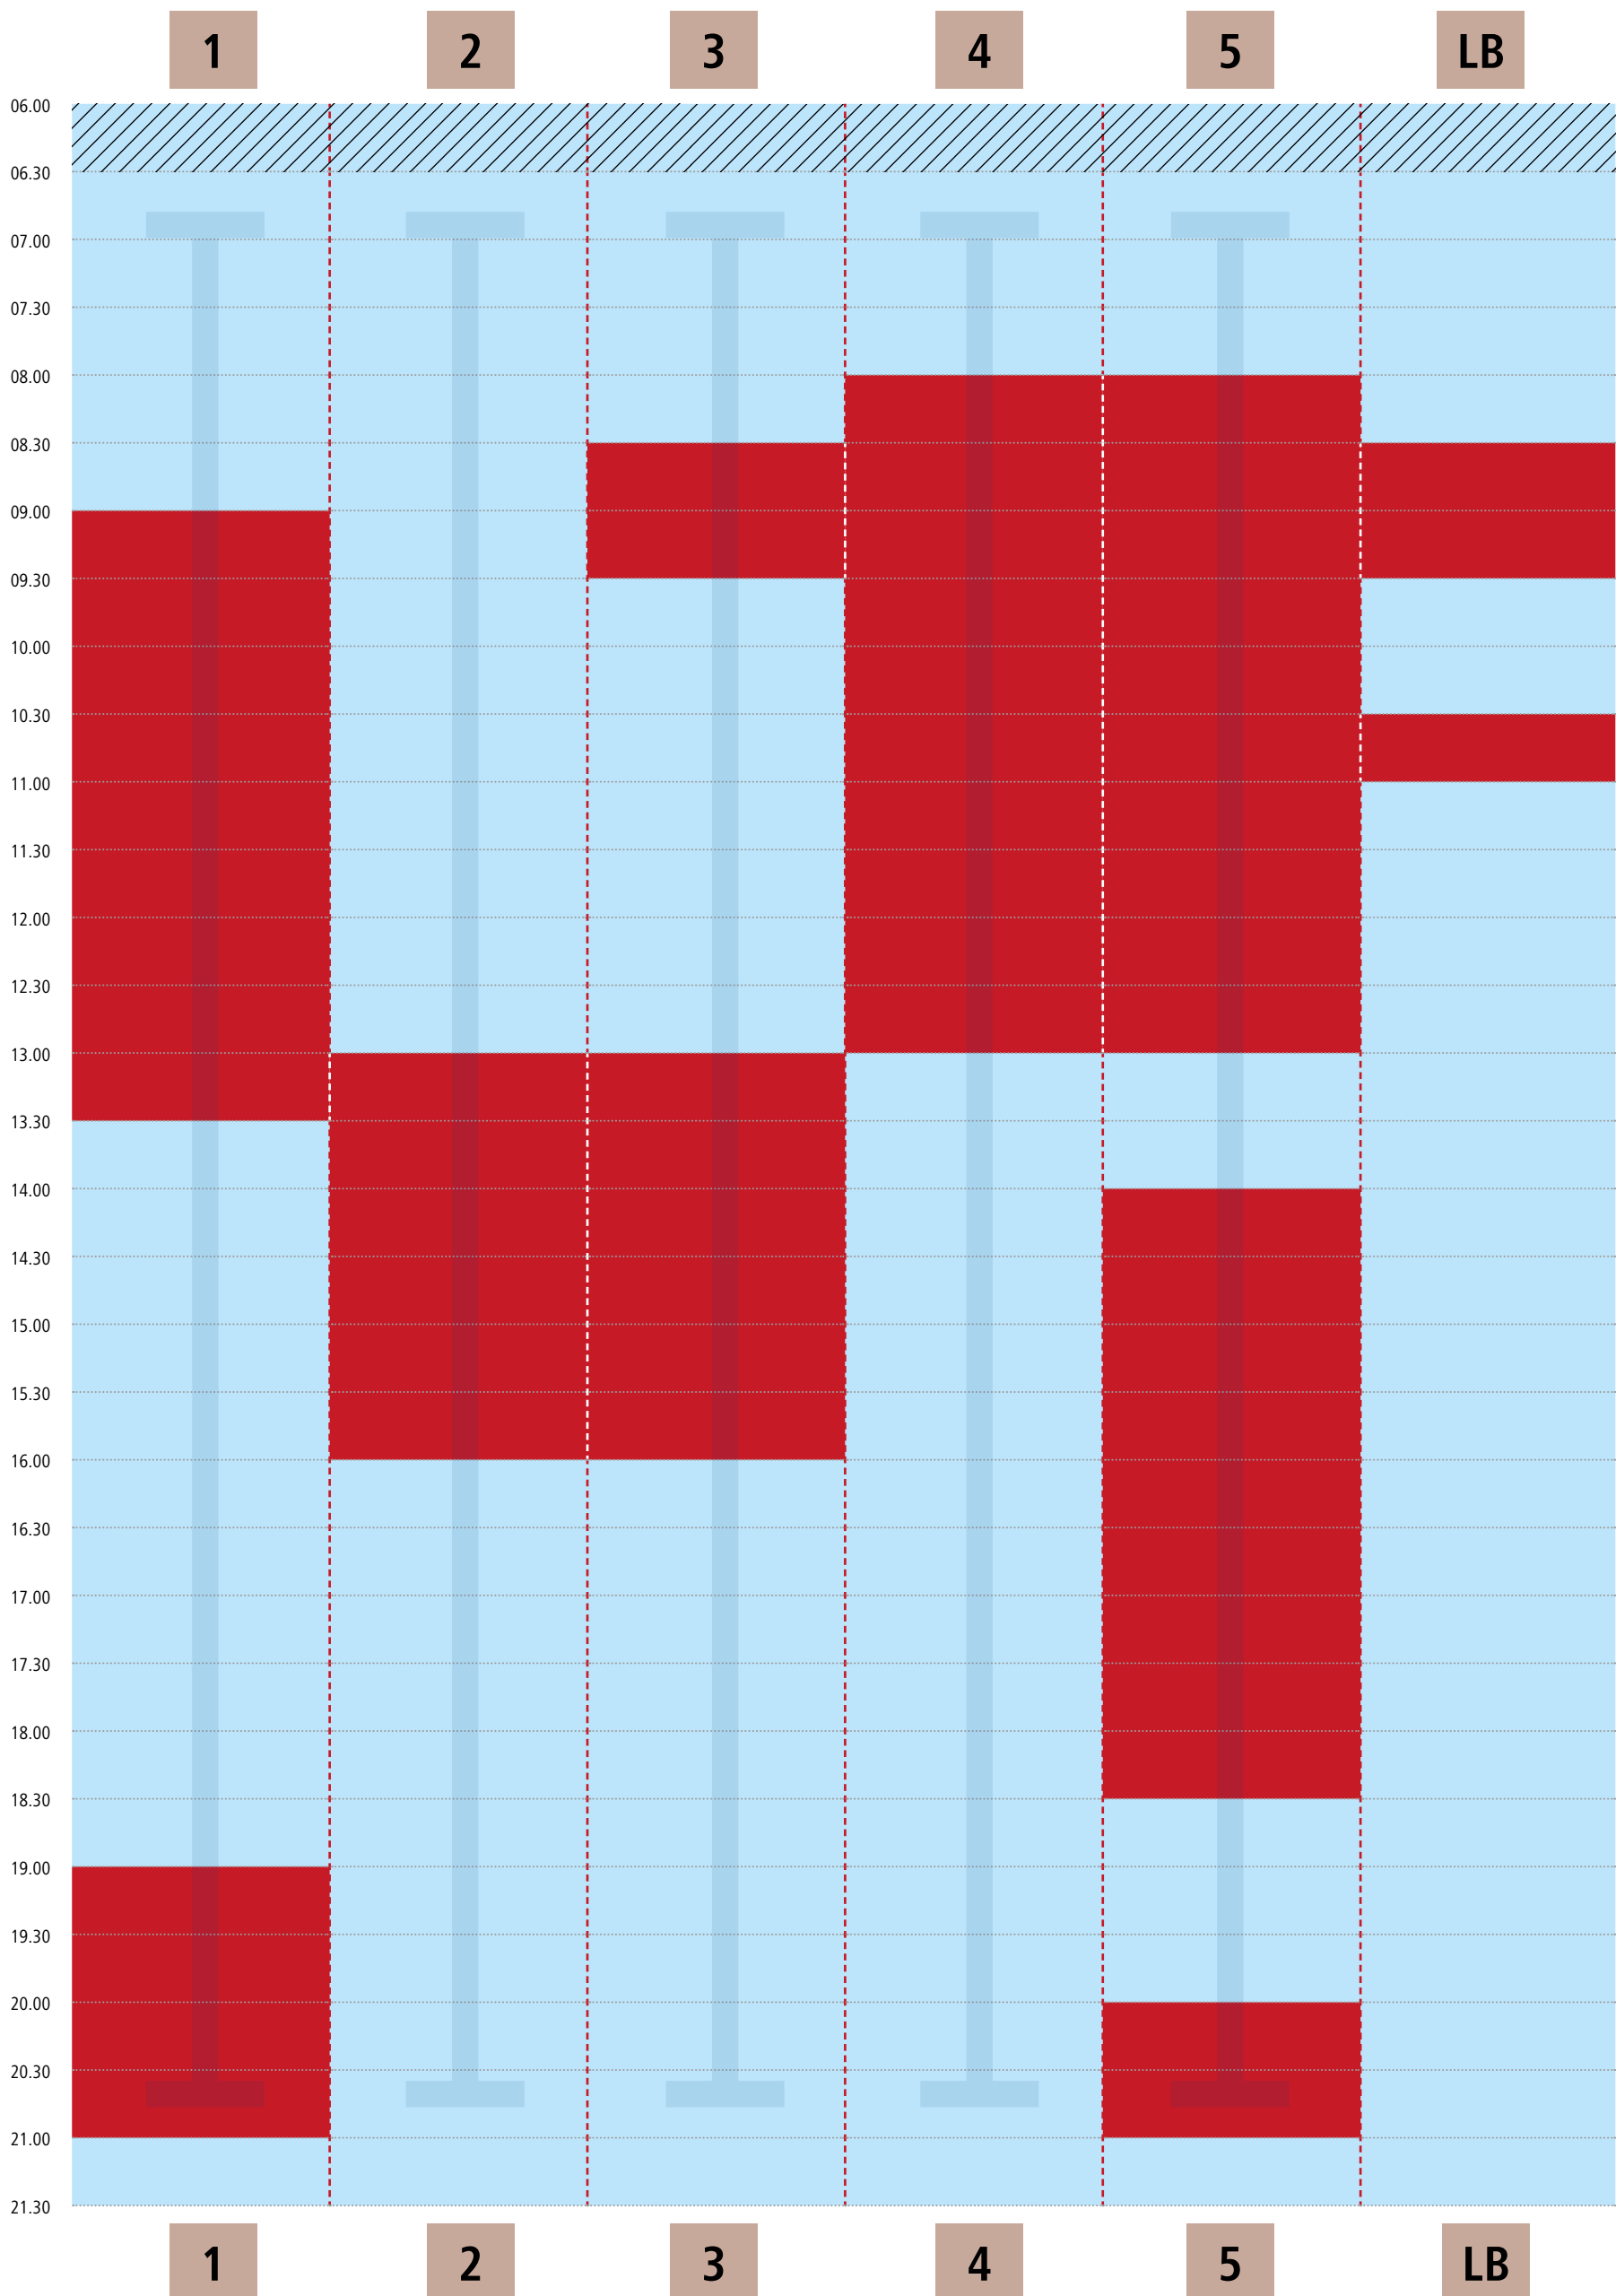

Bahnbelegungsplan | Montag

Kiezbad Am Stern

■ Schwimmbahn frei

■ Schwimmbahn belegt

LB = Lehrbecken

Bahnbelegungsplan | Dienstag

Kiezbad Am Stern

■ Schwimmbahn frei

■ Schwimmbahn belegt

LB = Lehrbecken

Bahnbelegungsplan | Mittwoch

Kiezbad Am Stern

■ Schwimmbahn frei

■ Schwimmbahn belegt

LB = Lehrbecken

Bahnbelegungsplan | Donnerstag

Kiezbad Am Stern

■ Schwimmbahn frei

■ Schwimmbahn belegt

LB = Lehrbecken

Bahnbelegungsplan | Freitag

Kiezbad Am Stern

■ Schwimmbahn frei

■ Schwimmbahn belegt

LB = Lehrbecken

Bahnbelegungsplan | Samstag

Kiezbad Am Stern

■ Schwimmbahn frei

■ Schwimmbahn belegt

LB = Lehrbecken

■ Frauenschwimmen

Bahnbelegungsplan | So, Feiertag