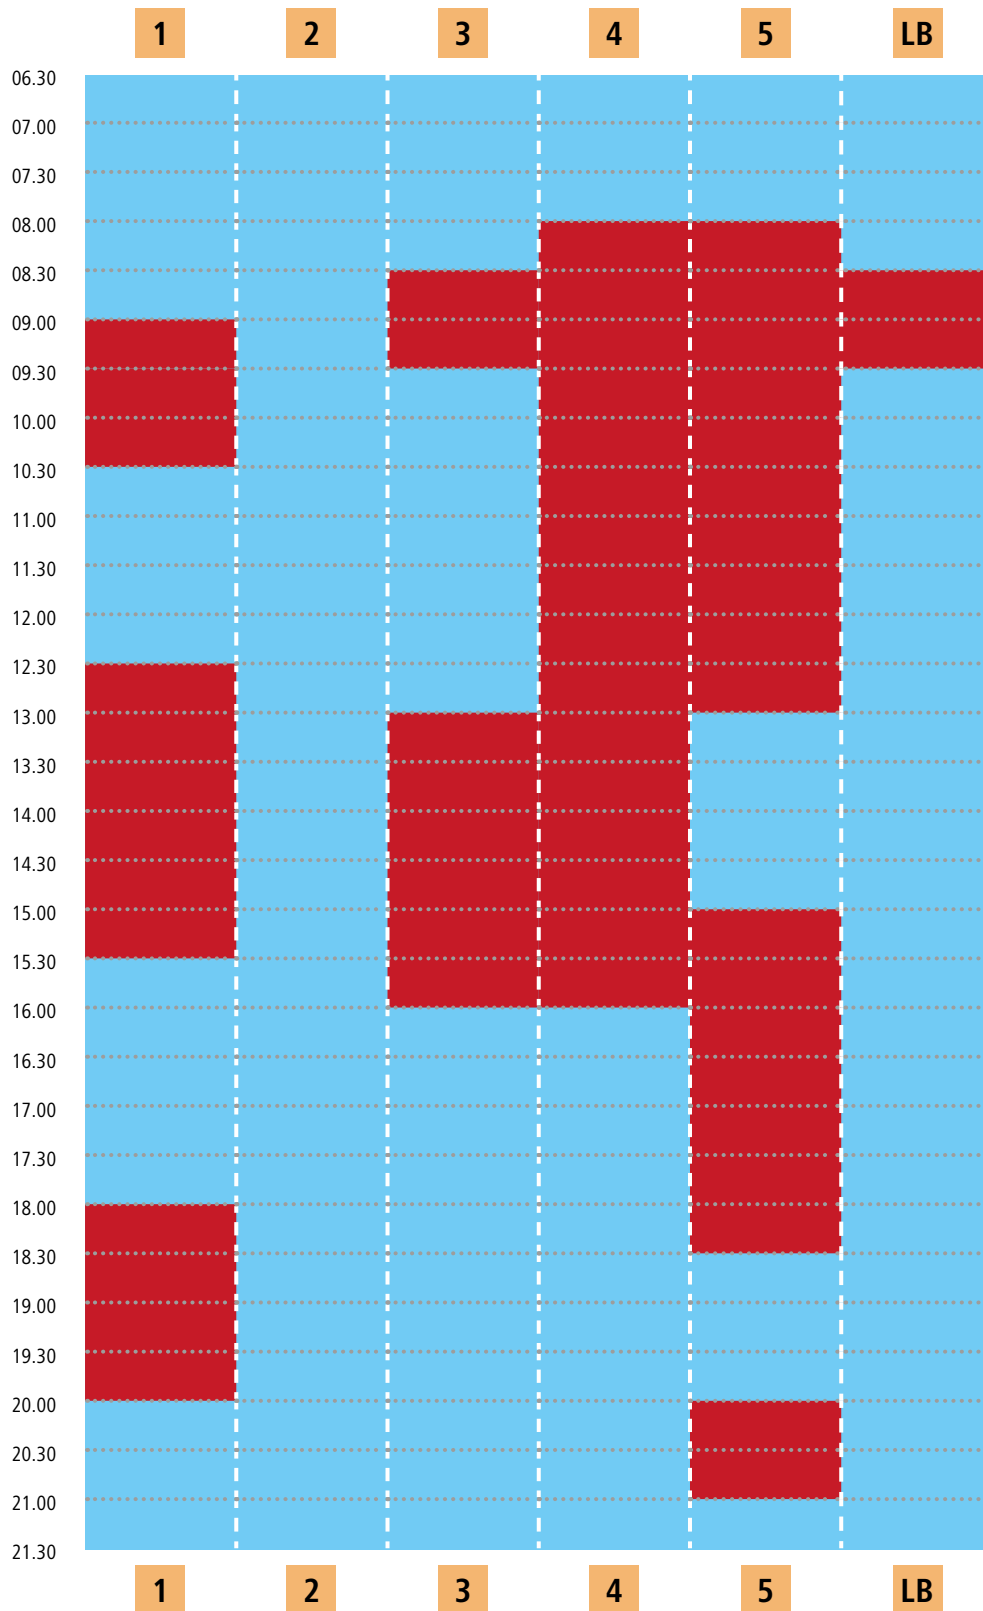

Bahnbelegungsplan Kiezbad | Montag

Bei voller Beckenbelegung ist der Zutritt für Nichtschwimmer untersagt.
Bitte berücksichtigen Sie folgende Planung beim Schwimmbadbesuch.

■ Mondscheinbaden

■ Schwimmbahn frei

■ Schwimmbahn belegt

■ LB = Lehrbecken

Stand: März 2025

Bahnbelegungsplan Kiezbad | Dienstag

Bei voller Beckenbelegung ist der Zutritt für Nichtschwimmer untersagt.
Bitte berücksichtigen Sie folgende Planung beim Schwimmbadbesuch.

■ Schwimmbahn frei

■ Schwimmbahn belegt

LB = Lehrbecken

Stand: März 2025

Bahnbelegungsplan Kiezbad | Mittwoch

Bei voller Beckenbelegung ist der Zutritt für Nichtschwimmer untersagt.
Bitte berücksichtigen Sie folgende Planung beim Schwimmbadbesuch.

Swimlane free

Swimlane occupied

LB = Teaching pool

Stand: März 2025

Bahnbelegungsplan Kiezbad | Donnerstag

Bei voller Beckenbelegung ist der Zutritt für Nichtschwimmer untersagt.
Bitte berücksichtigen Sie folgende Planung beim Schwimmbadbesuch.