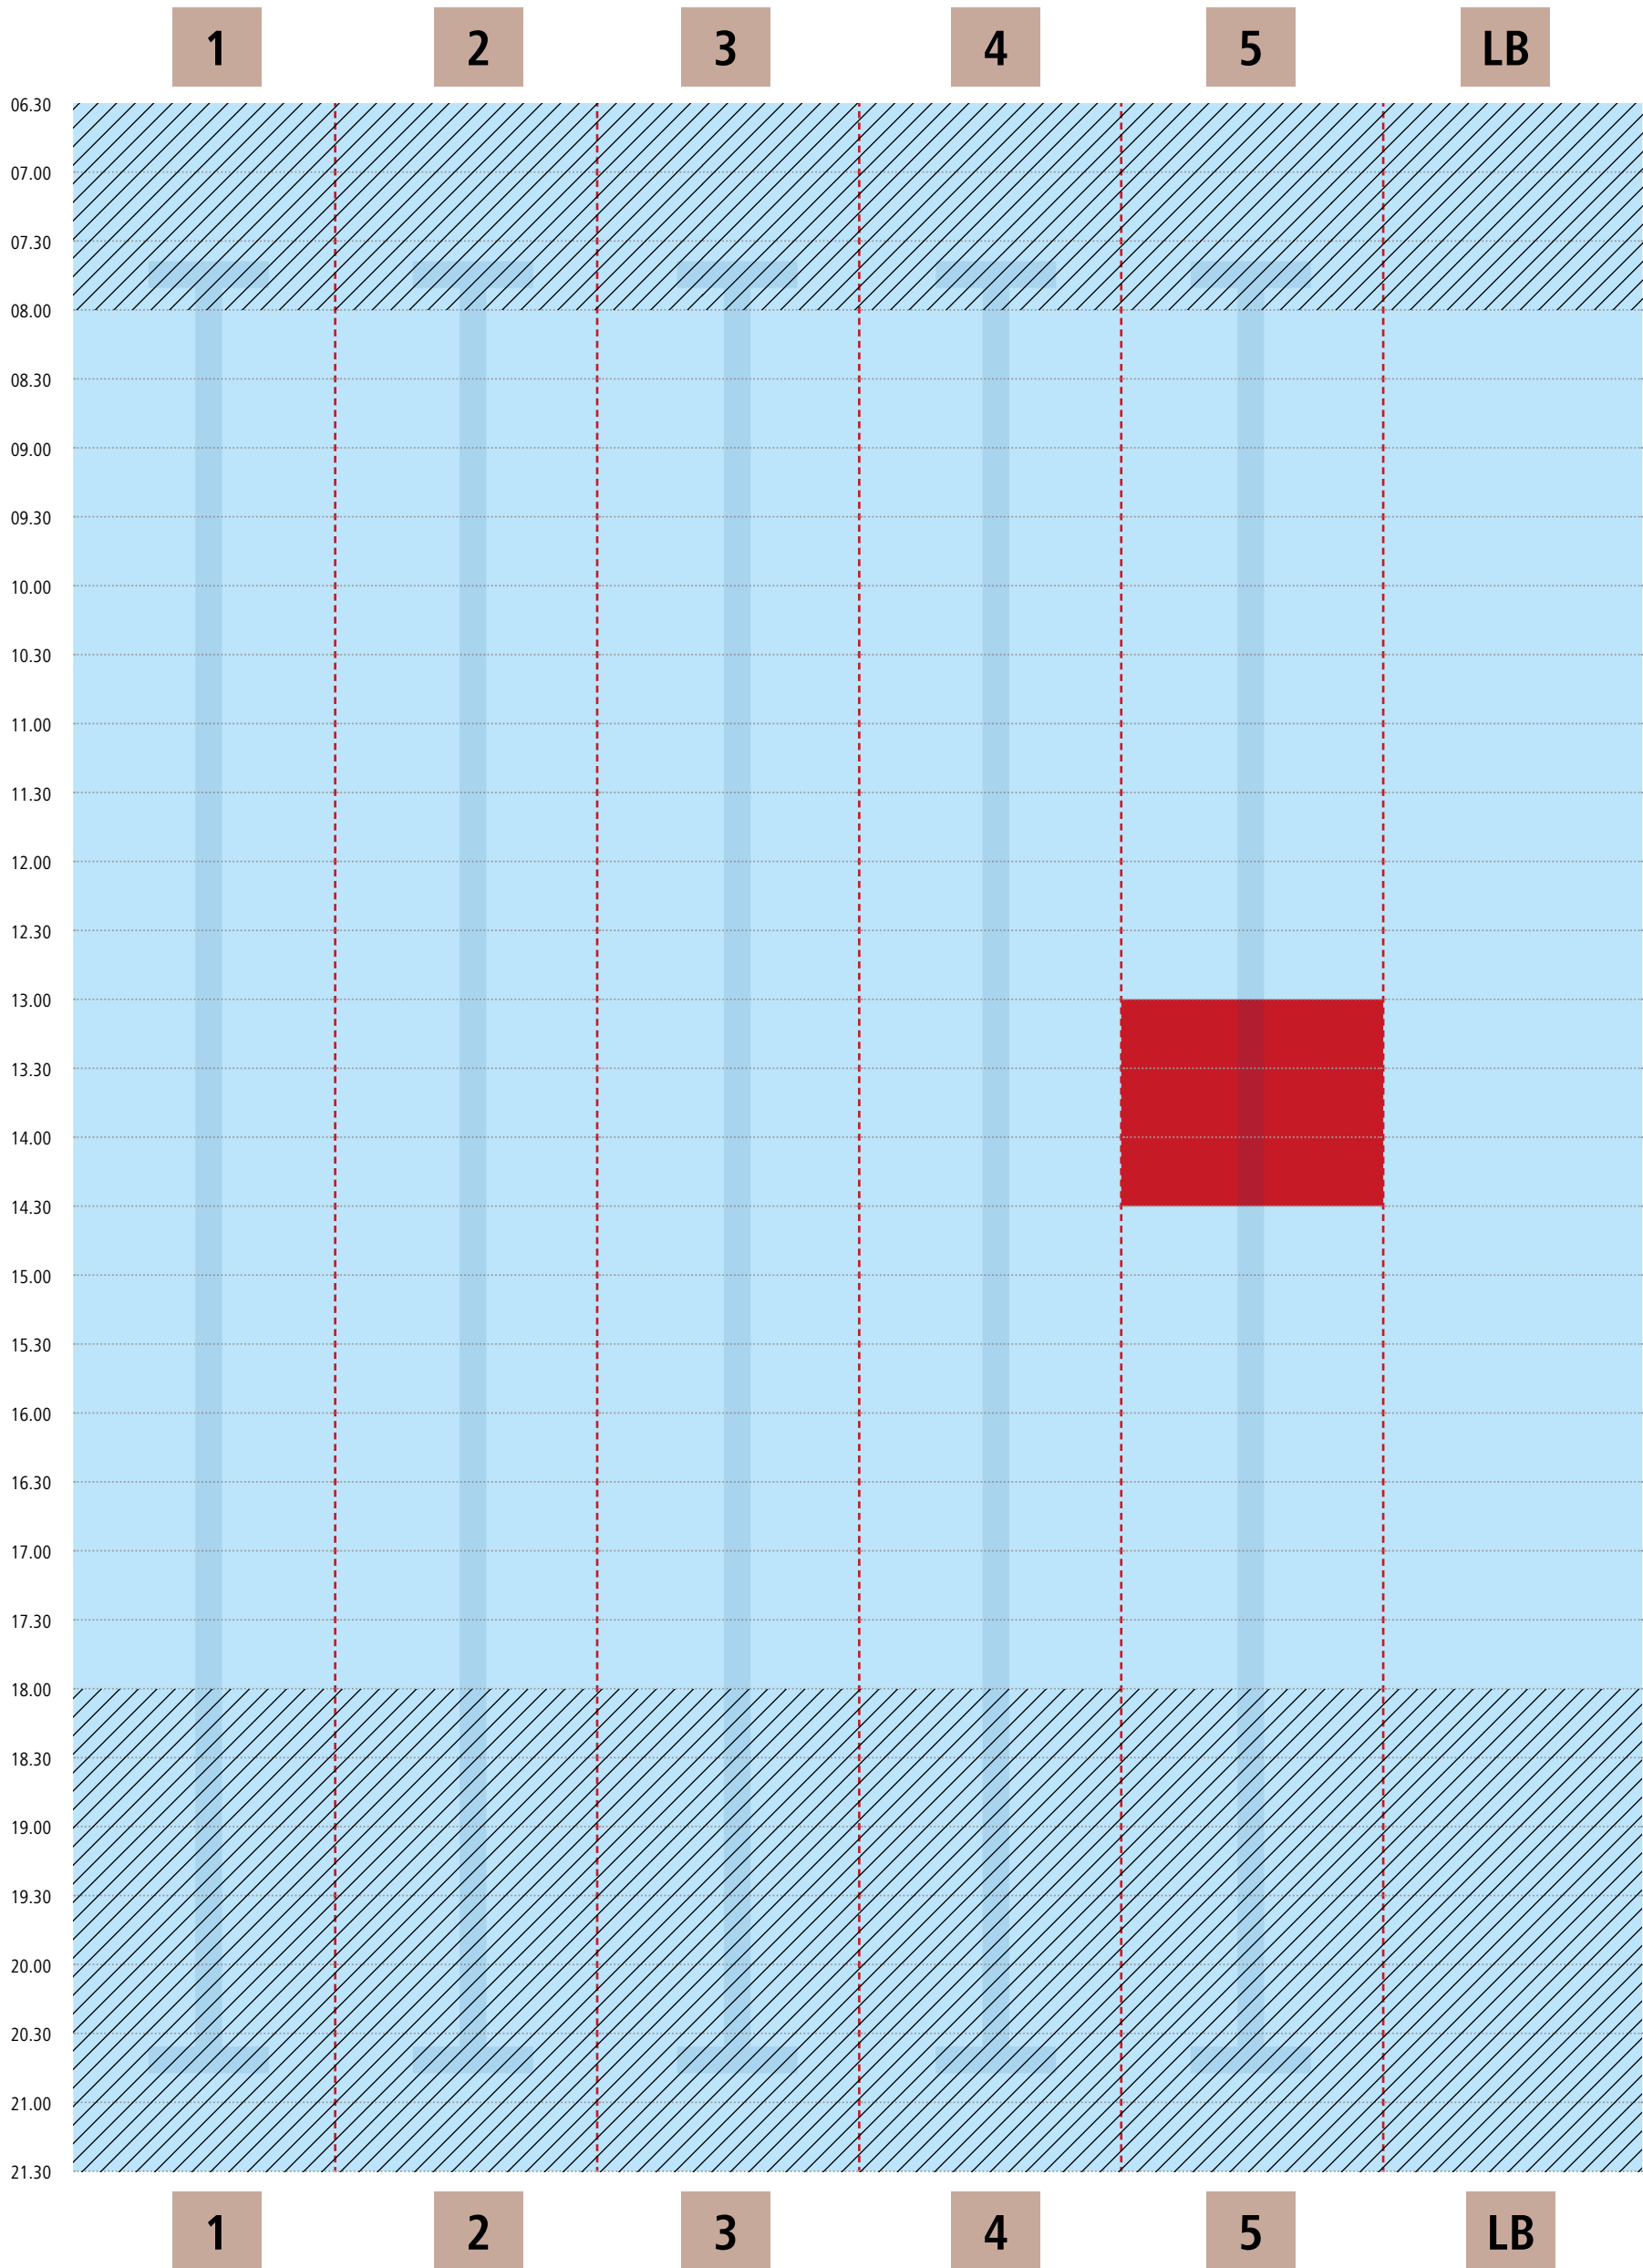

Bahnbelegungsplan | So, Feiertag

Kiezbad Am Stern

■ Schwimmbahn frei

■ Schwimmbahn belegt

LB = Lehrbecken