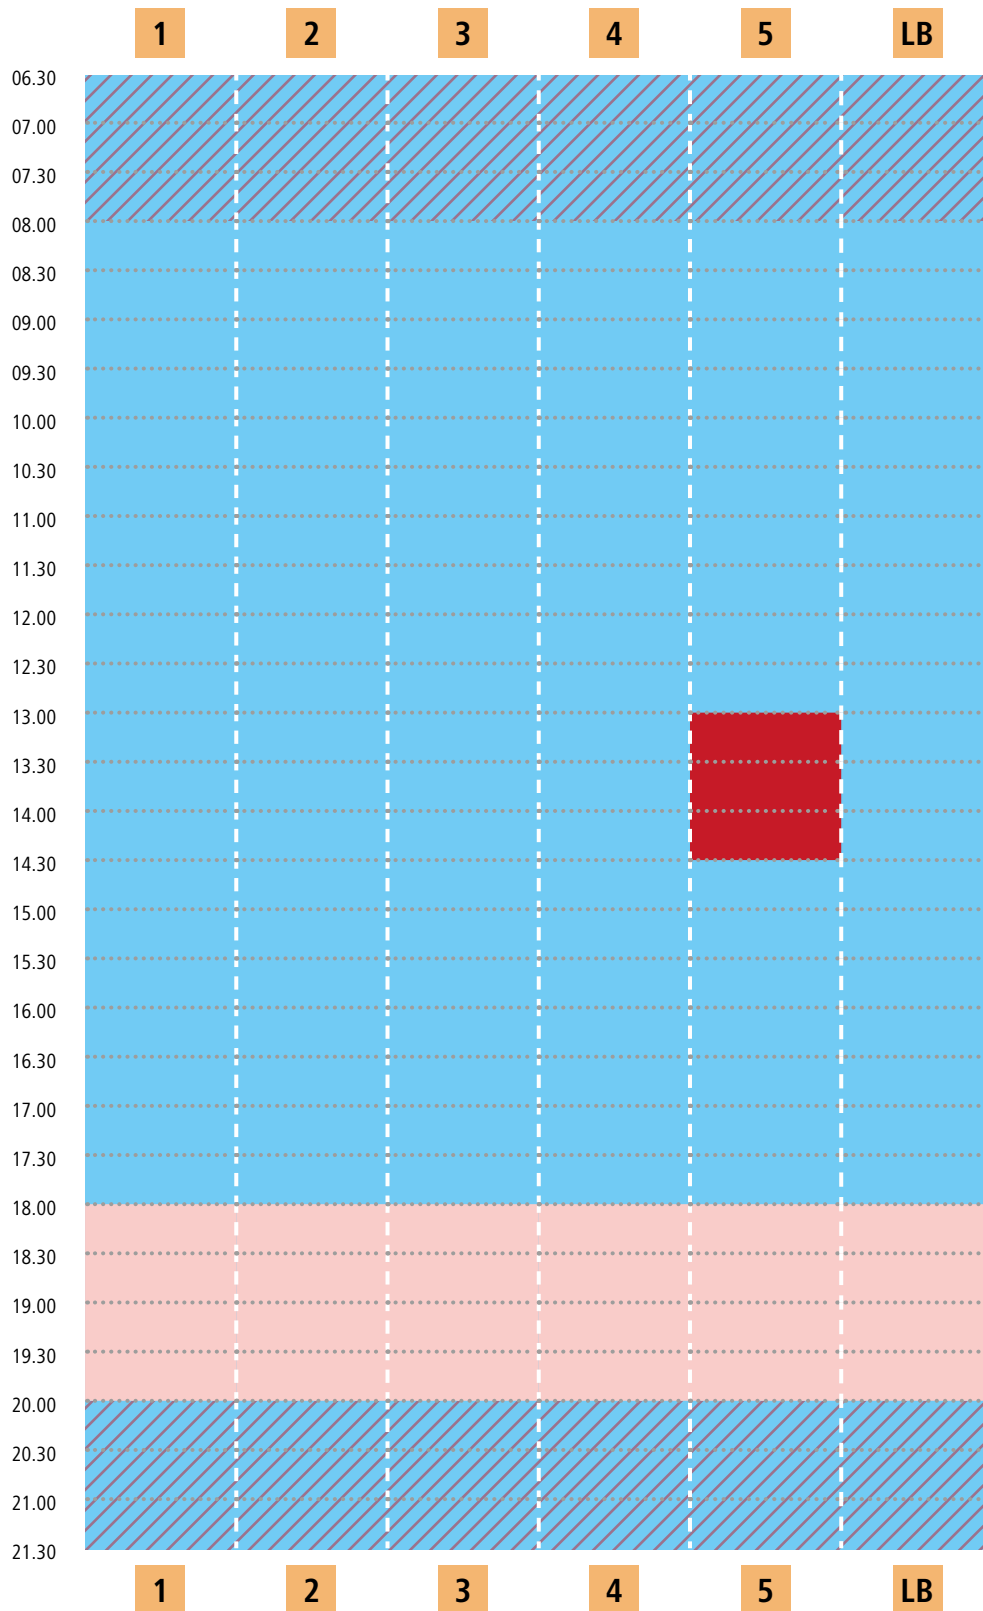

■ Schwimmbahn belegt

■ LB = Lehrbecken

Stand: März 2025

Bahnbelegungsplan Kiezbad | Dienstag

Bei voller Beckenbelegung ist der Zutritt für Nichtschwimmer untersagt.
Bitte berücksichtigen Sie folgende Planung beim Schwimmbadbesuch.

■ Schwimmbahn frei

■ Schwimmbahn belegt

LB = Lehrbecken

Stand: März 2025

Bahnbelegungsplan Kiezbad | Freitag

Bei voller Beckenbelegung ist der Zutritt für Nichtschwimmer untersagt.
Bitte berücksichtigen Sie folgende Planung beim Schwimmbadbesuch.

■ Schwimmbahn frei

■ Schwimmbahn belegt

LB = Lehrbecken

Stand: März 2025

Bahnbelegungsplan Kiezbad | Samstag

Bei voller Beckenbelegung ist der Zutritt für Nichtschwimmer untersagt.
Bitte berücksichtigen Sie folgende Planung beim Schwimmbadbesuch.

Frauenschwimmen

Schwimmbahn frei

Schwimmbahn belegt

LB = Lehrbecken

Stand: März 2025

Bahnbelegungsplan Kiezbad | Sonntag

Bei voller Beckenbelegung ist der Zutritt für Nichtschwimmer untersagt.
Bitte berücksichtigen Sie folgende Planung beim Schwimmbadbesuch.