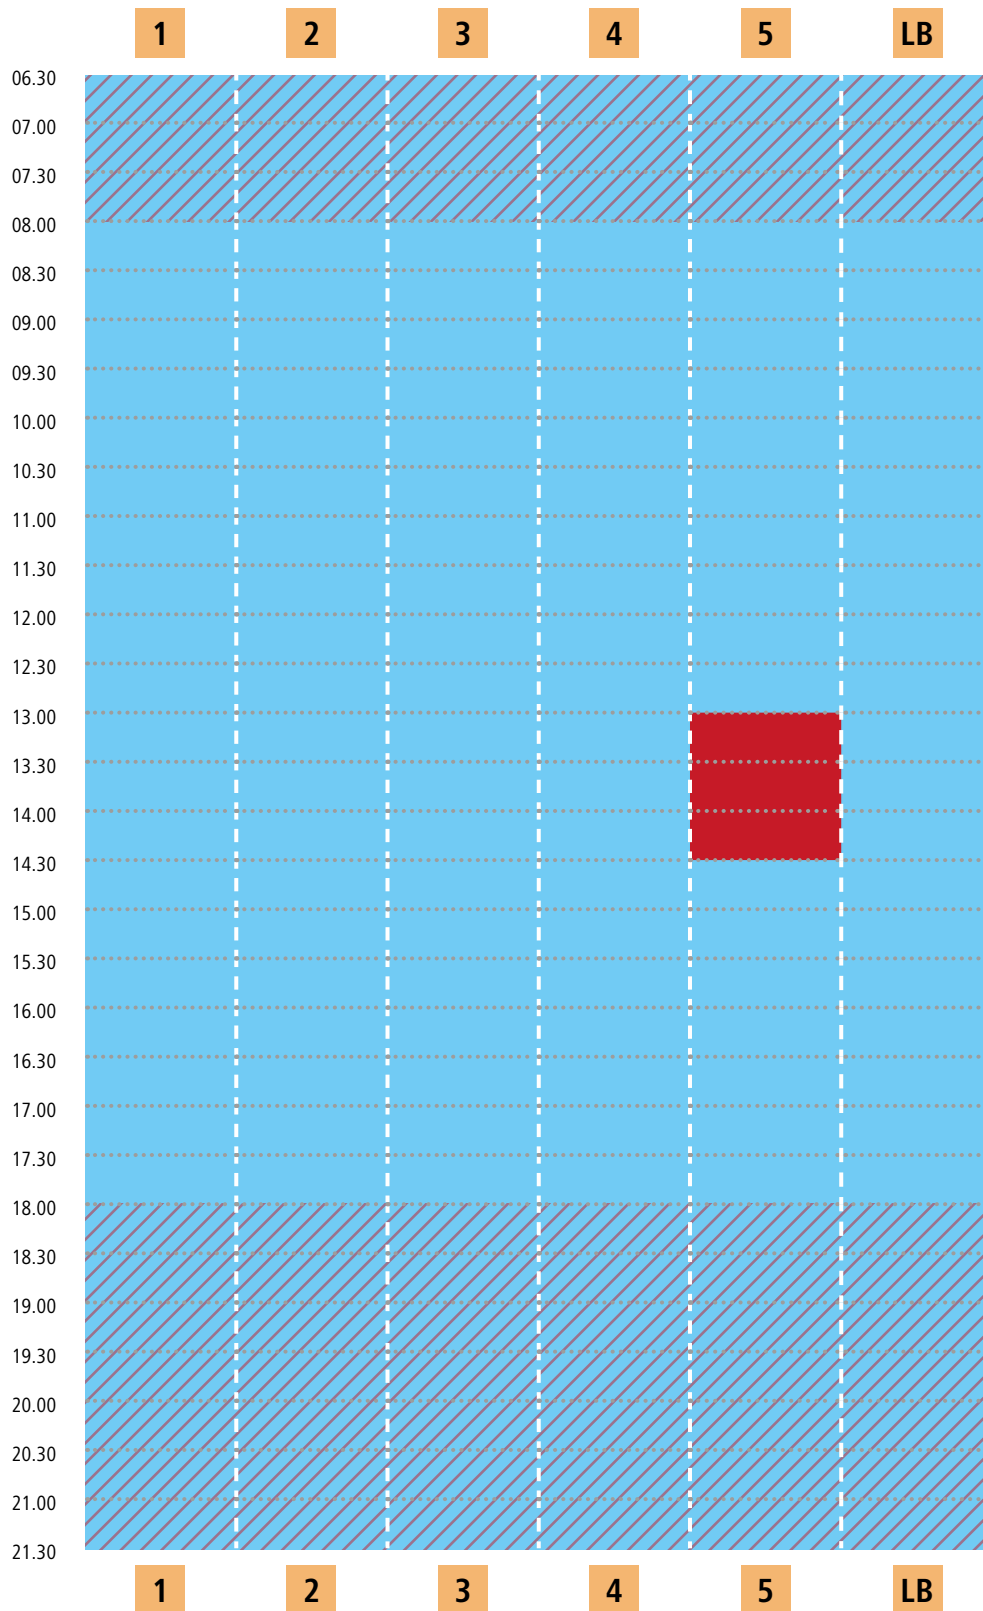

Bahnbelegungsplan Kiezbad | Montag

Bei voller Beckenbelegung ist der Zutritt für Nichtschwimmer untersagt.
Bitte berücksichtigen Sie folgende Planung beim Schwimmbadbesuch.

■ Mondscheinbaden

■ Schwimmbahn frei

■ Schwimmbahn frei

■ Schwimmbahn belegt

LB = Lehrbecken

Stand: März 2025

Bahnbelegungsplan Kiezbad | Samstag

Bei voller Beckenbelegung ist der Zutritt für Nichtschwimmer untersagt.
Bitte berücksichtigen Sie folgende Planung beim Schwimmbadbesuch.

Frauenschwimmen

Schwimmbahn frei

Schwimmbahn belegt

LB = Lehrbecken

Stand: März 2025

Bahnbelegungsplan Kiezbad | Sonntag

Bei voller Beckenbelegung ist der Zutritt für Nichtschwimmer untersagt.
Bitte berücksichtigen Sie folgende Planung beim Schwimmbadbesuch.

Schwimmbahn frei

Schwimmbahn belegt

LB = Lehrbecken

Stand: März 2025