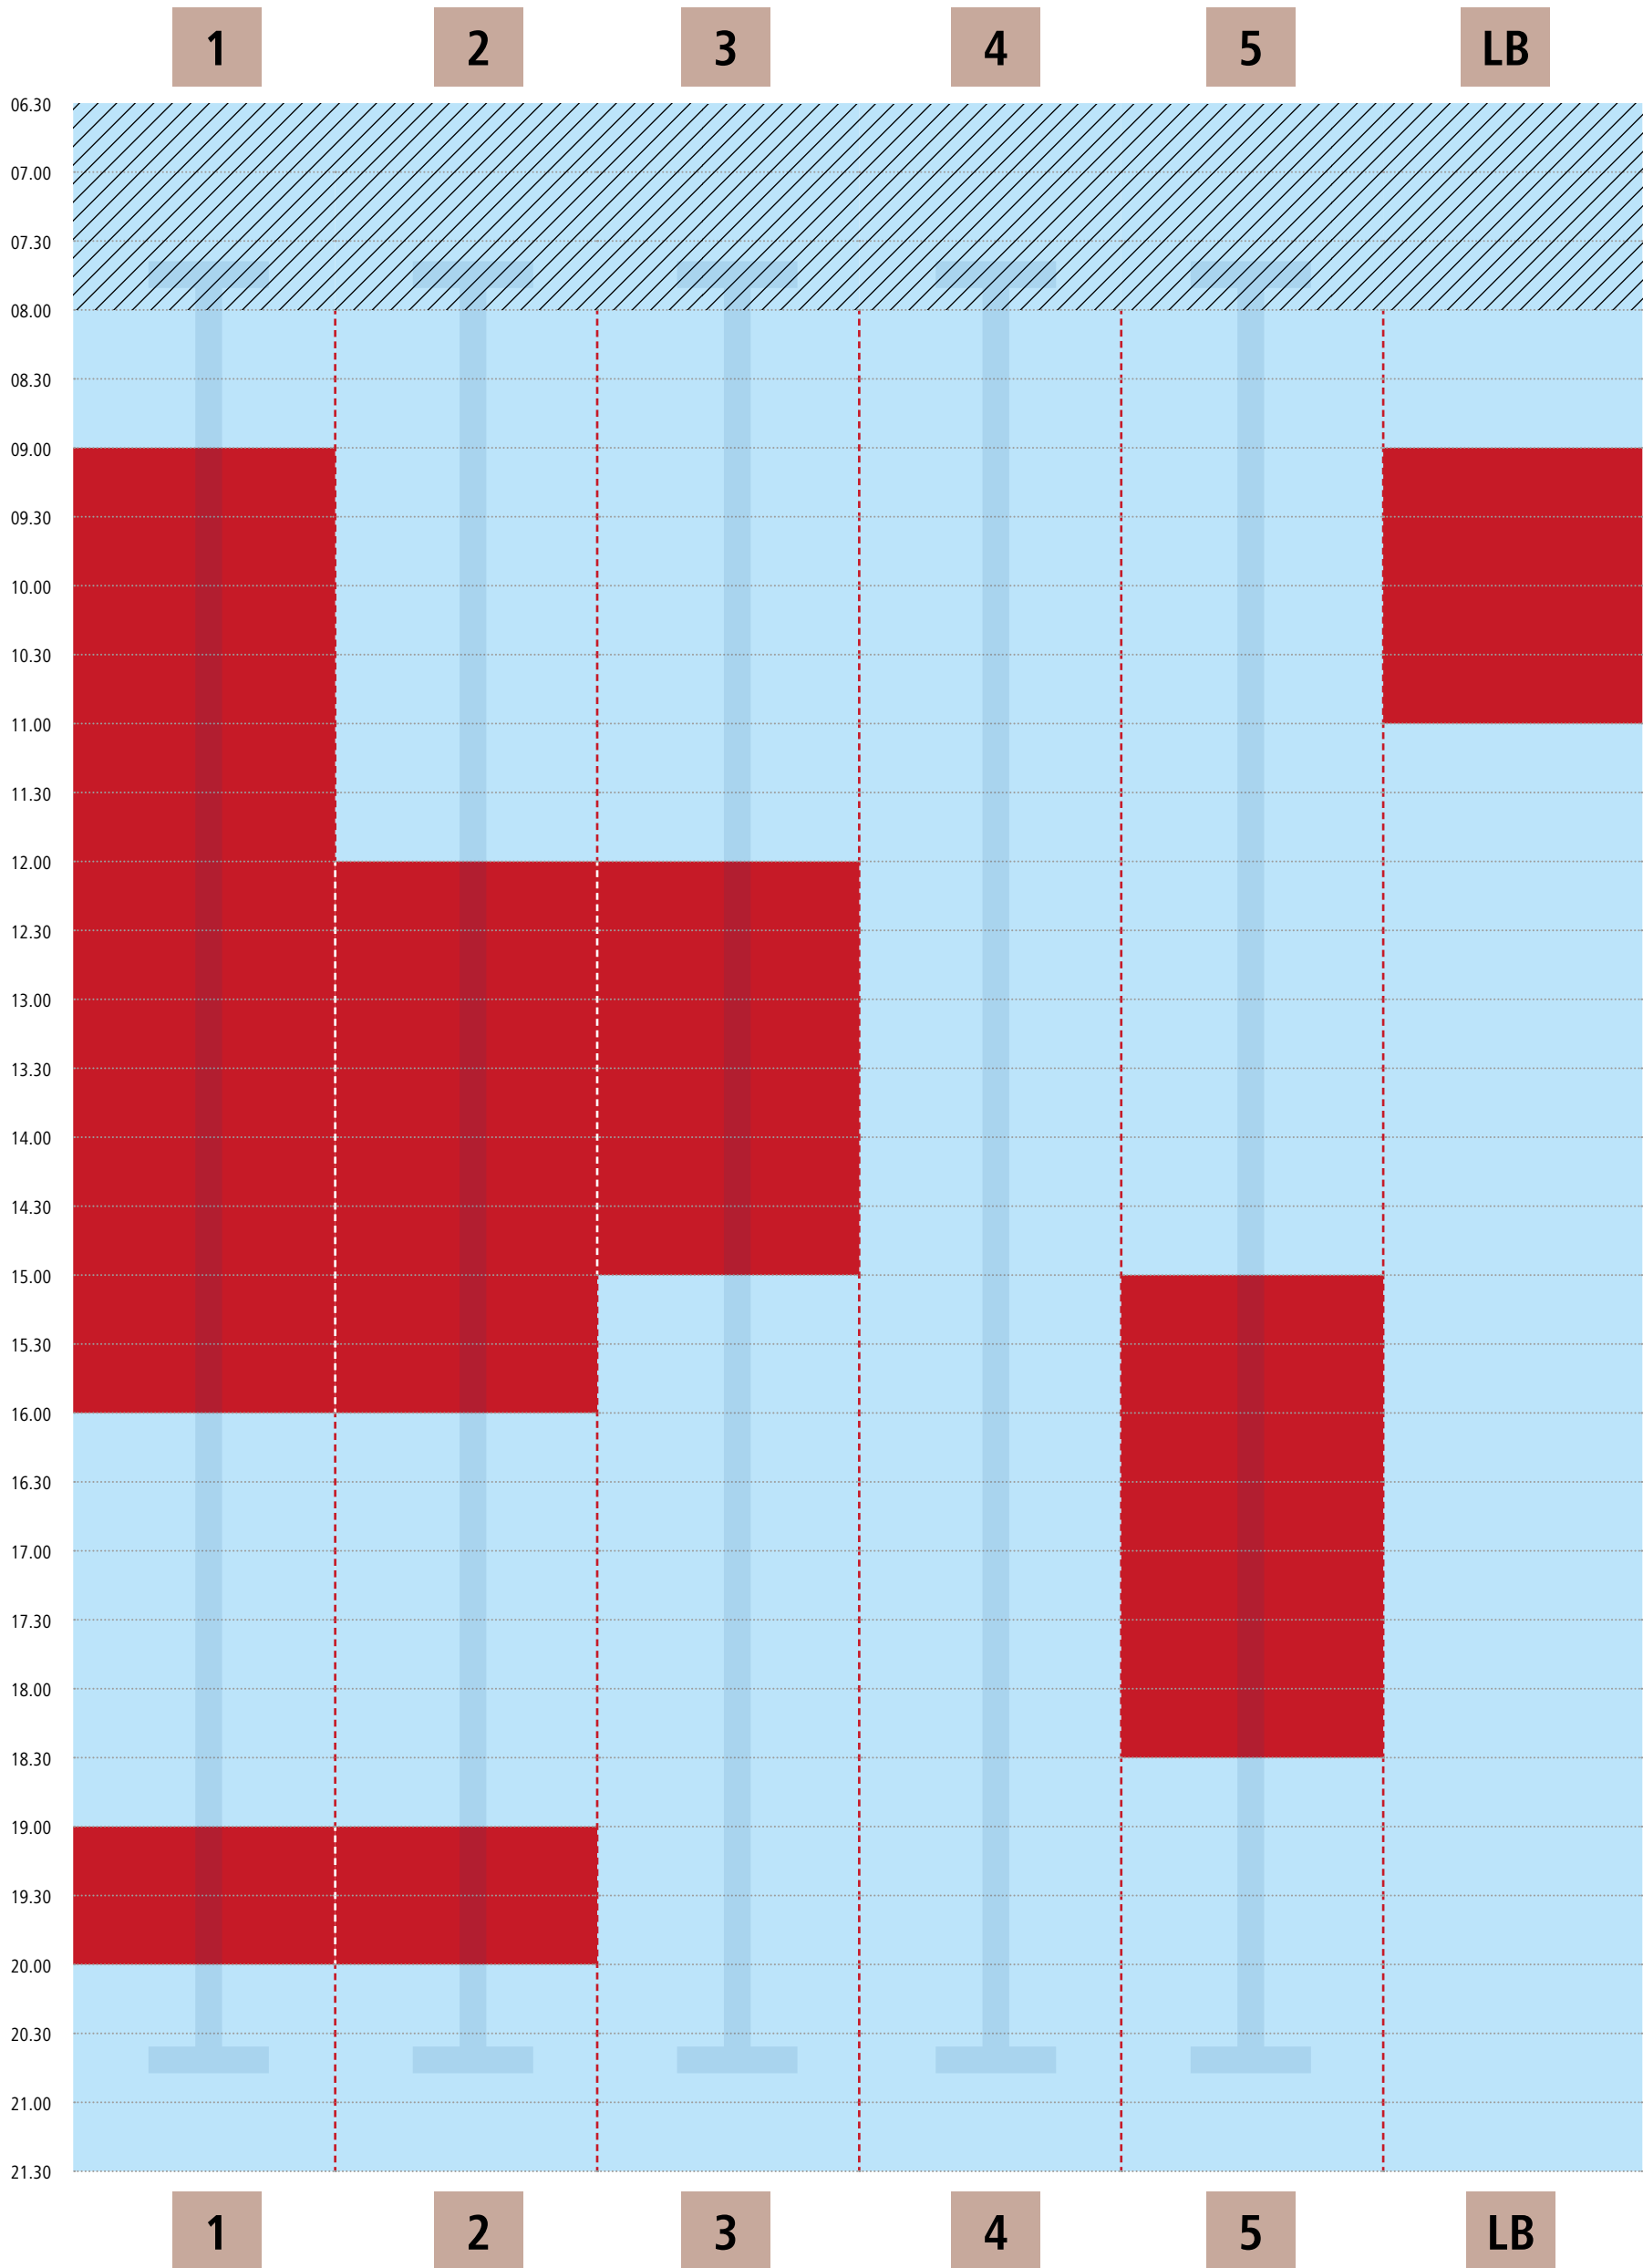

Bahnbelegungsplan | Montag

Kiezbad Am Stern

■ Schwimmbahn frei

■ Schwimmbahn belegt

LB = Lehrbecken

Bahnbelegungsplan | Dienstag

Kiezbad Am Stern

■ Schwimmbahn frei

■ Schwimmbahn belegt

LB = Lehrbecken

Bahnbelegungsplan | Mittwoch

Kiezbad Am Stern

■ Schwimmbahn frei

■ Schwimmbahn belegt

LB = Lehrbecken

Bahnbelegungsplan | Donnerstag

Kiezbad Am Stern

■ Schwimmbahn frei

■ Schwimmbahn belegt

LB = Lehrbecken

Bahnbelegungsplan | Freitag

Kiezbad Am Stern

■ Schwimmbahn frei

■ Schwimmbahn belegt

LB = Lehrbecken

Bahnbelegungsplan | Samstag

Kiezbad Am Stern

■ Schwimmbahn frei

■ Schwimmbahn belegt

LB = Lehrbecken

■ Frauenschwimmen

Bahnbelegungsplan | So, Feiertag