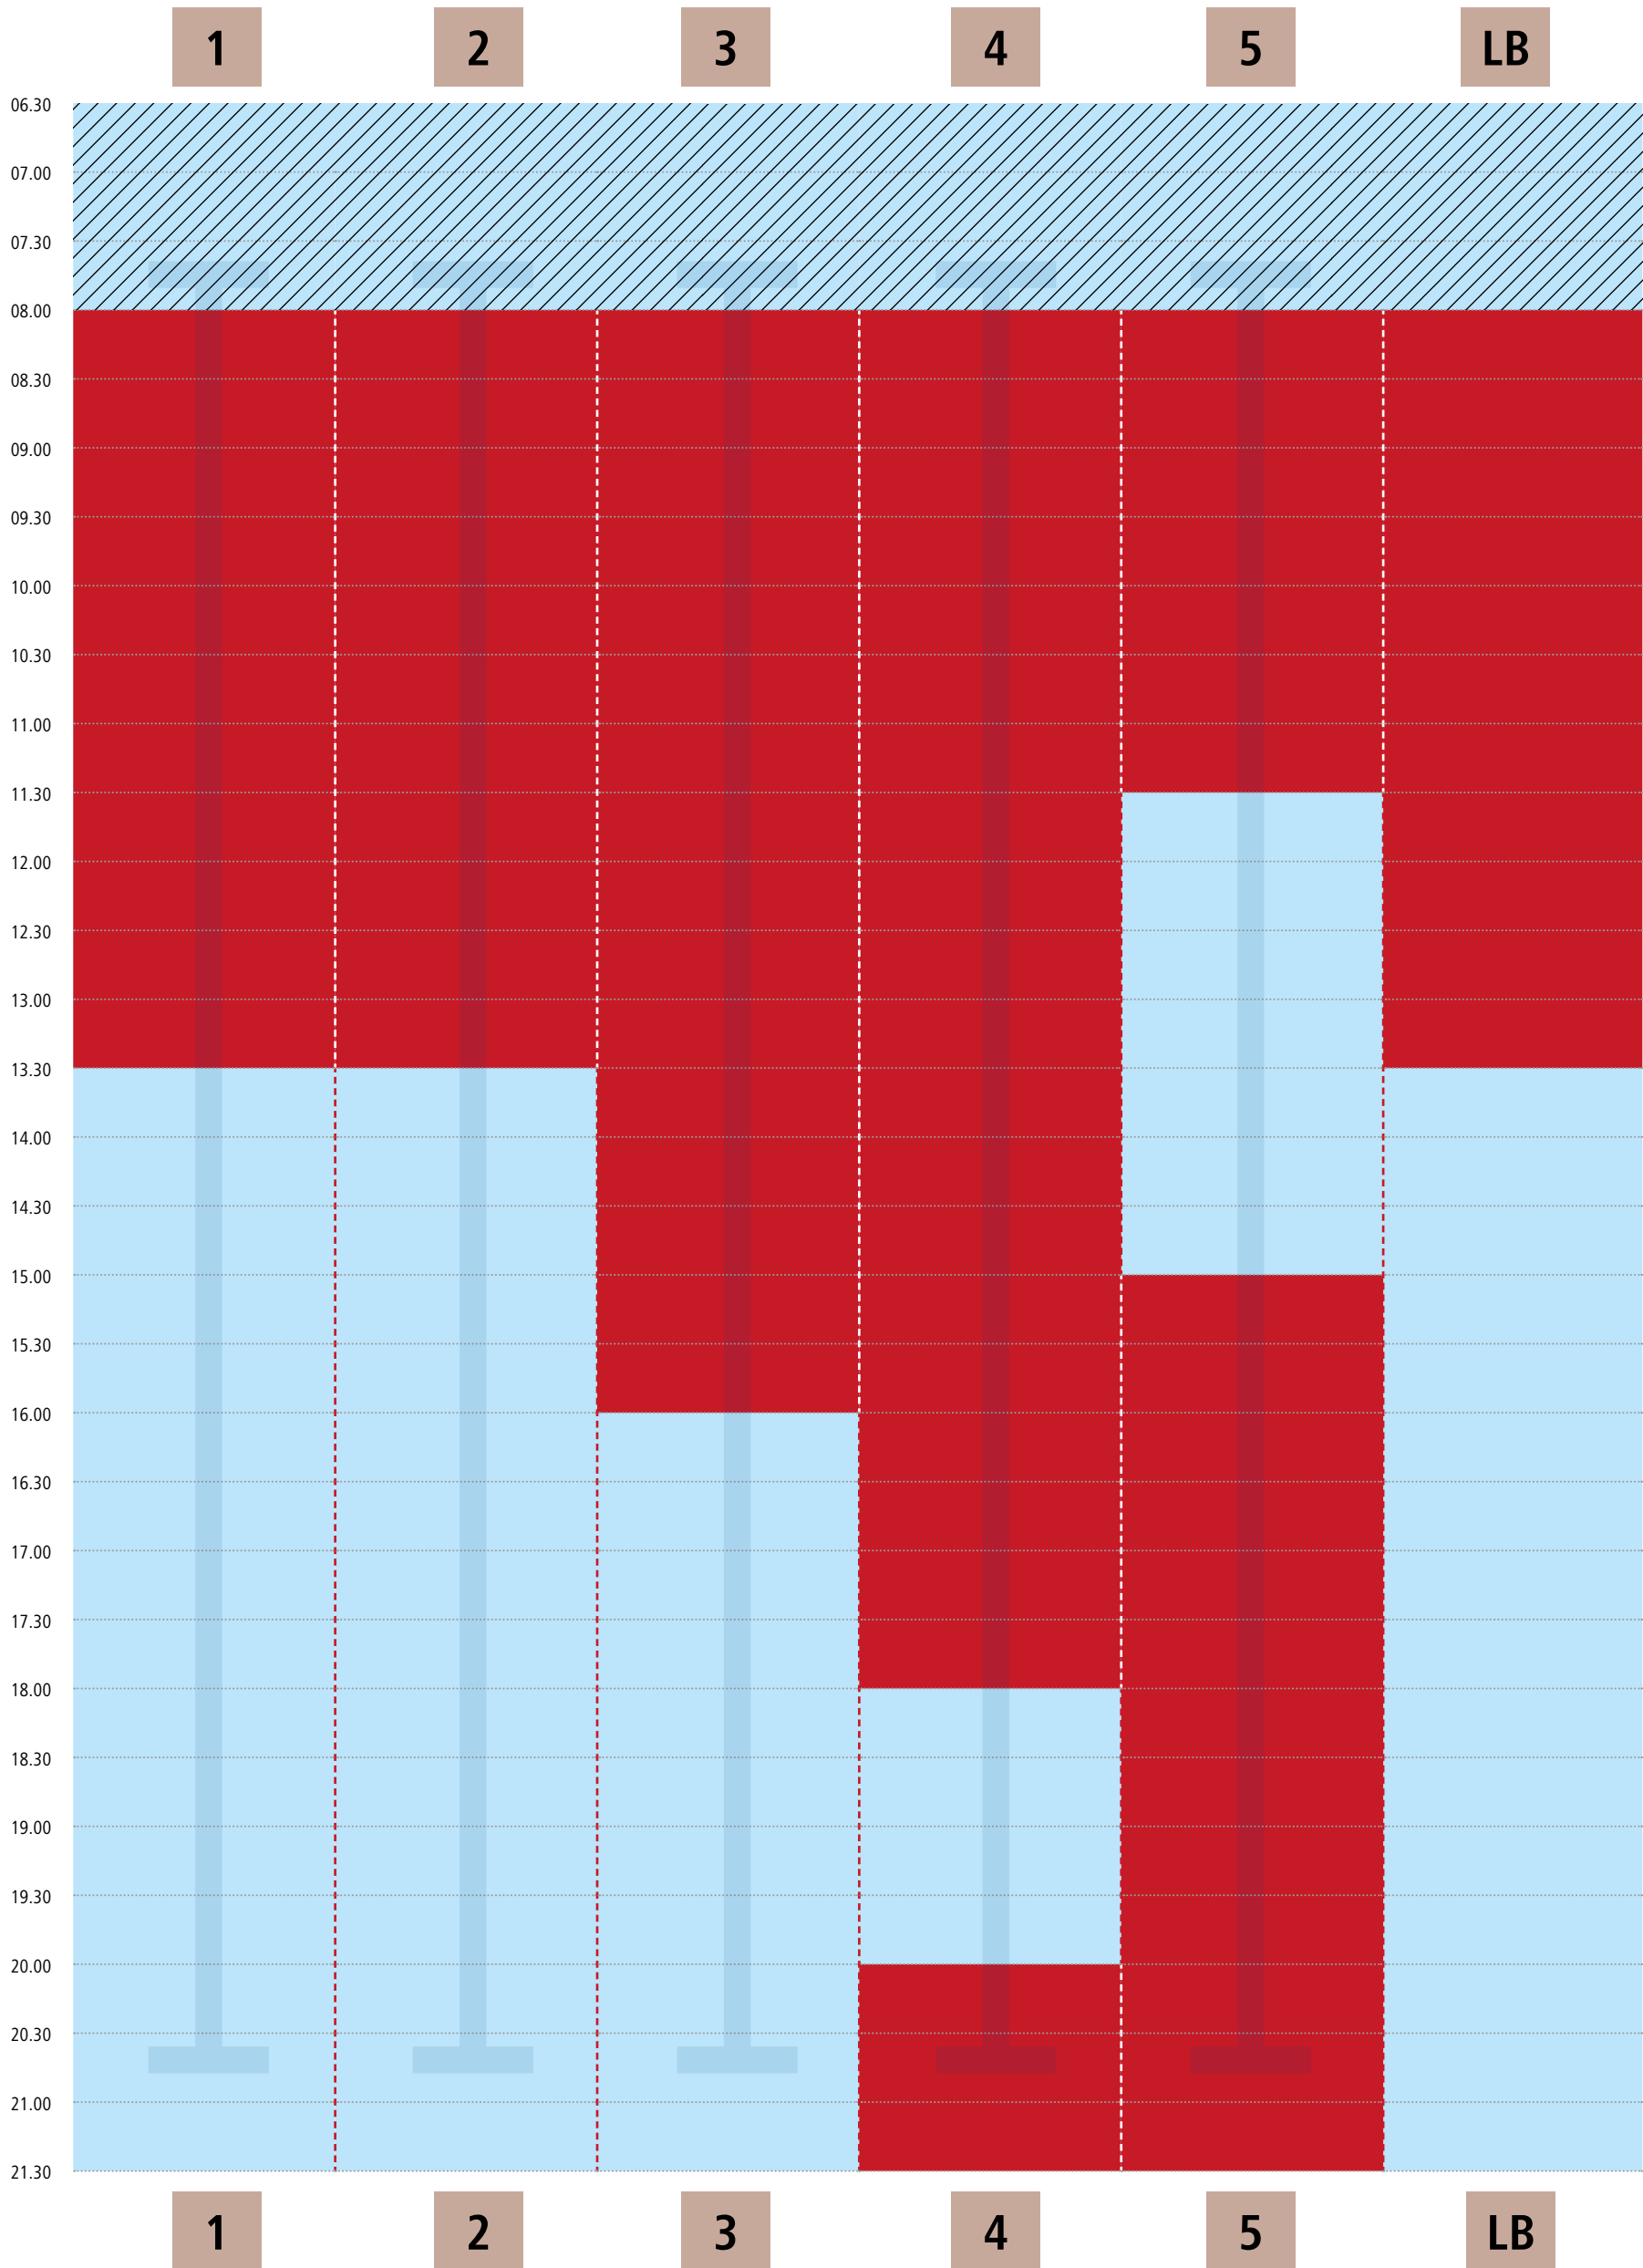

Bahnbelegungsplan | Montag

Kiezbad Am Stern

■ Schwimmbahn frei

■ Schwimmbahn belegt

LB = Lehrbecken

Bahnbelegungsplan | Dienstag

Kiezbad Am Stern

■ Schwimmbahn frei

■ Schwimmbahn belegt

LB = Lehrbecken

Bahnbelegungsplan | Mittwoch

Kiezbad Am Stern

■ Schwimmbahn frei

■ Schwimmbahn belegt

LB = Lehrbecken

Bahnbelegungsplan | Donnerstag

Kiezbad Am Stern

■ Schwimmbahn frei

■ Schwimmbahn belegt

LB = Lehrbecken

Bahnbelegungsplan | Freitag

Kiezbad Am Stern

■ Schwimmbahn frei

■ Schwimmbahn belegt

LB = Lehrbecken

Bahnbelegungsplan | Samstag

Kiezbad Am Stern

■ Schwimmbahn frei

■ Schwimmbahn belegt

LB = Lehrbecken

■ Frauenschwimmen

Bahnbelegungsplan | So, Feiertag