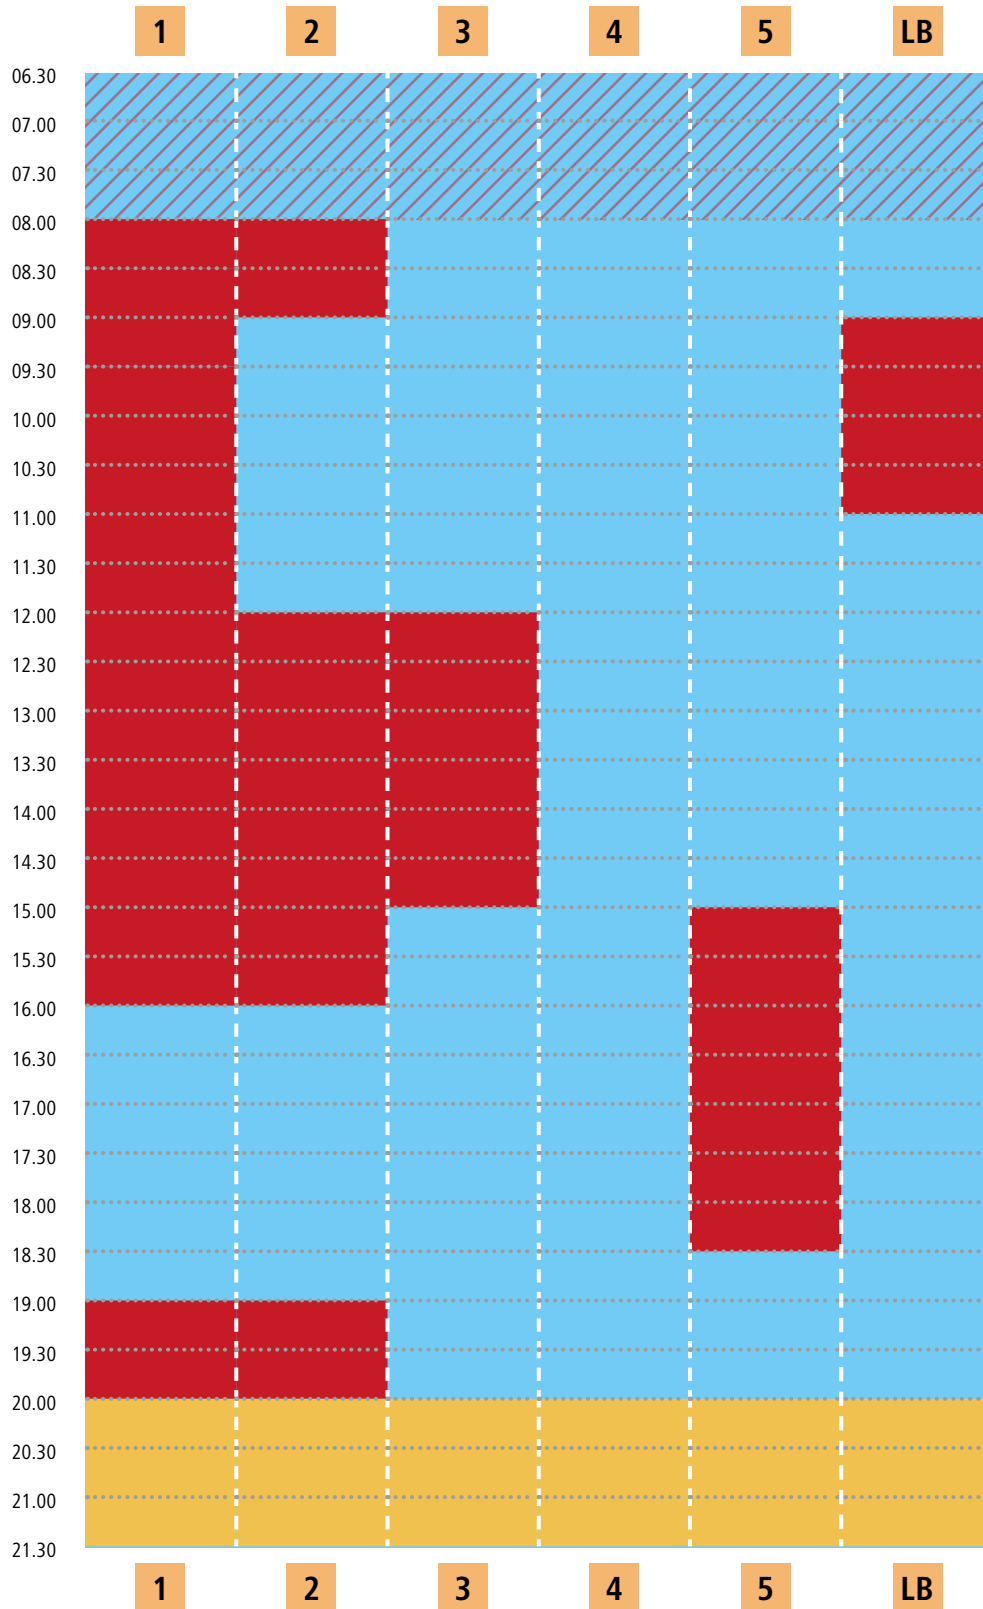

Bahnbelegungsplan Kiezbad | Montag

Bei voller Beckenbelegung ist der Zutritt für Nichtschwimmer untersagt.
Bitte berücksichtigen Sie folgende Planung beim Schwimmbadbesuch.

■ Mondscheinbaden

■ Schwimmbahn frei

■ Schwimmbahn belegt

■ LB = Lehrbecken

Stand: März 2025

Bahnbelegungsplan Kiezbad | Dienstag

Bei voller Beckenbelegung ist der Zutritt für Nichtschwimmer untersagt.
Bitte berücksichtigen Sie folgende Planung beim Schwimmbadbesuch.

■ Schwimmbahn frei

■ Schwimmbahn belegt

LB = Lehrbecken

Stand: März 2025

Bahnbelegungsplan Kiezbad | Mittwoch

Bei voller Beckenbelegung ist der Zutritt für Nichtschwimmer untersagt.
Bitte berücksichtigen Sie folgende Planung beim Schwimmbadbesuch.

Swimlane free

Swimlane occupied

LB = Teaching pool

Stand: März 2025

Bahnbelegungsplan Kiezbad | Donnerstag

Bei voller Beckenbelegung ist der Zutritt für Nichtschwimmer untersagt.
Bitte berücksichtigen Sie folgende Planung beim Schwimmbadbesuch.