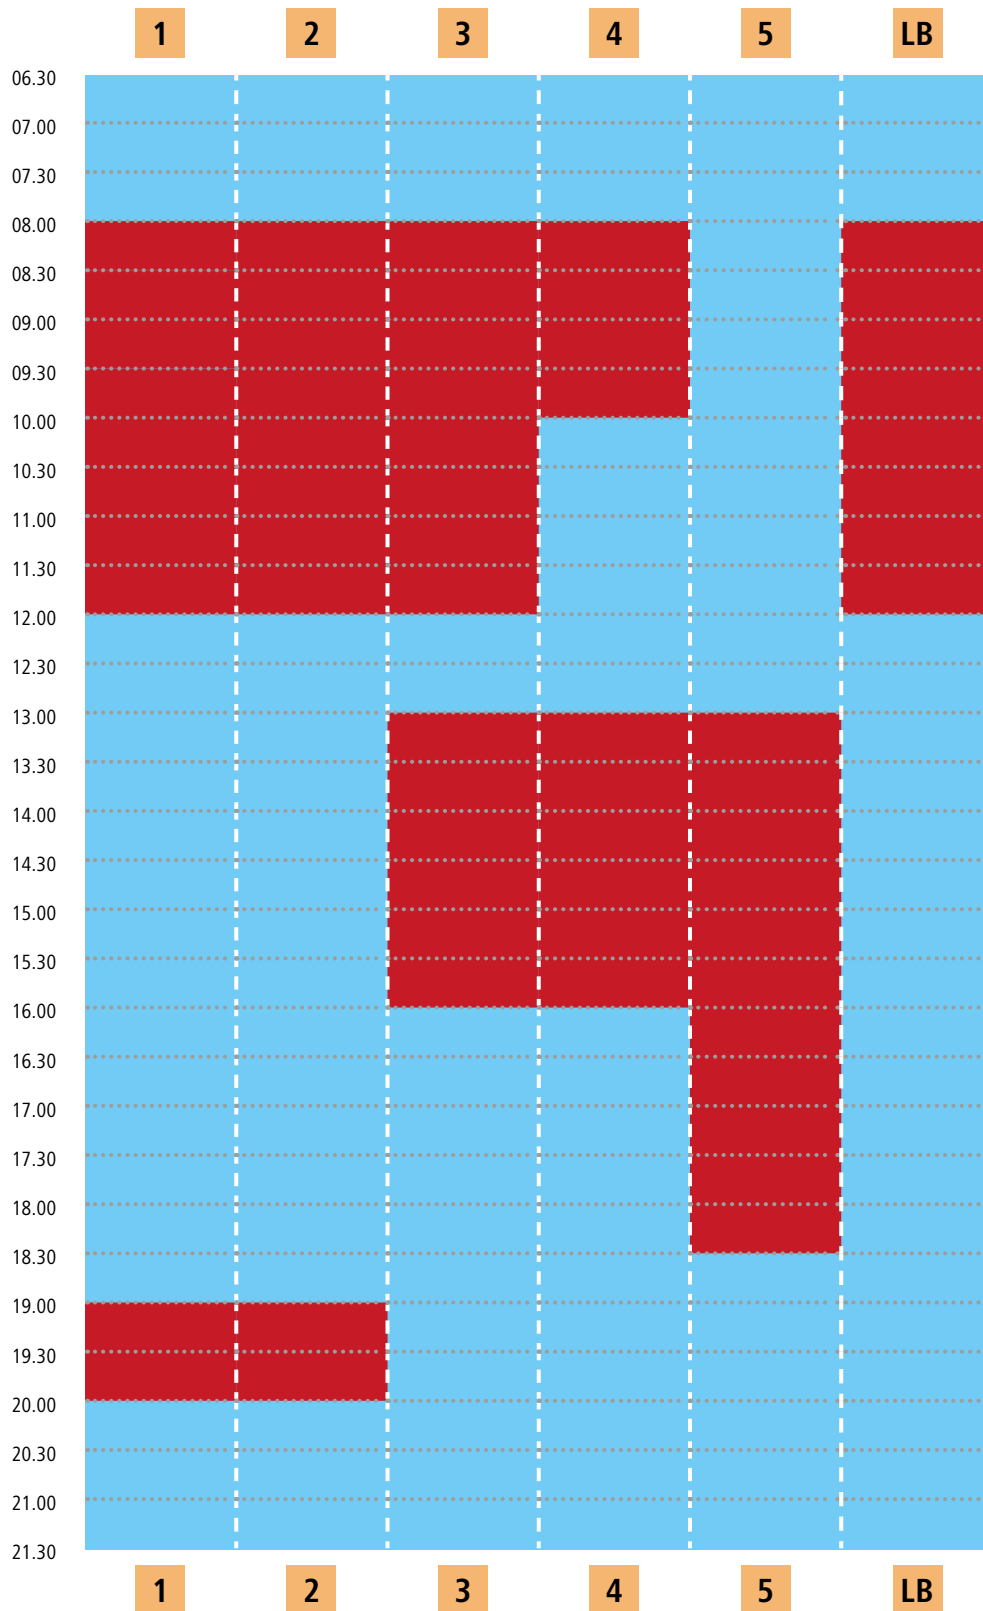

Bahnbelegungsplan Kiezbad | Montag

Bei voller Beckenbelegung ist der Zutritt für Nichtschwimmer untersagt.
Bitte berücksichtigen Sie folgende Planung beim Schwimmbadbesuch.

■ Mondscheinbaden

■ Schwimmbahn frei

■ Schwimmbahn frei

■ Schwimmbahn belegt

LB = Lehrbecken

Stand: März 2025

Bahnbelegungsplan Kiezbad | Mittwoch

Bei voller Beckenbelegung ist der Zutritt für Nichtschwimmer untersagt.
Bitte berücksichtigen Sie folgende Planung beim Schwimmbadbesuch.

■ Schwimmbahn frei

■ Schwimmbahn belegt

LB = Lehrbecken

Stand: März 2025

Bahnbelegungsplan Kiezbad | Freitag

Bei voller Beckenbelegung ist der Zutritt für Nichtschwimmer untersagt.
Bitte berücksichtigen Sie folgende Planung beim Schwimmbadbesuch.

■ Schwimmbahn frei

■ Schwimmbahn belegt

LB = Lehrbecken

Stand: März 2025

Bahnbelegungsplan Kiezbad | Samstag

Bei voller Beckenbelegung ist der Zutritt für Nichtschwimmer untersagt.
Bitte berücksichtigen Sie folgende Planung beim Schwimmbadbesuch.