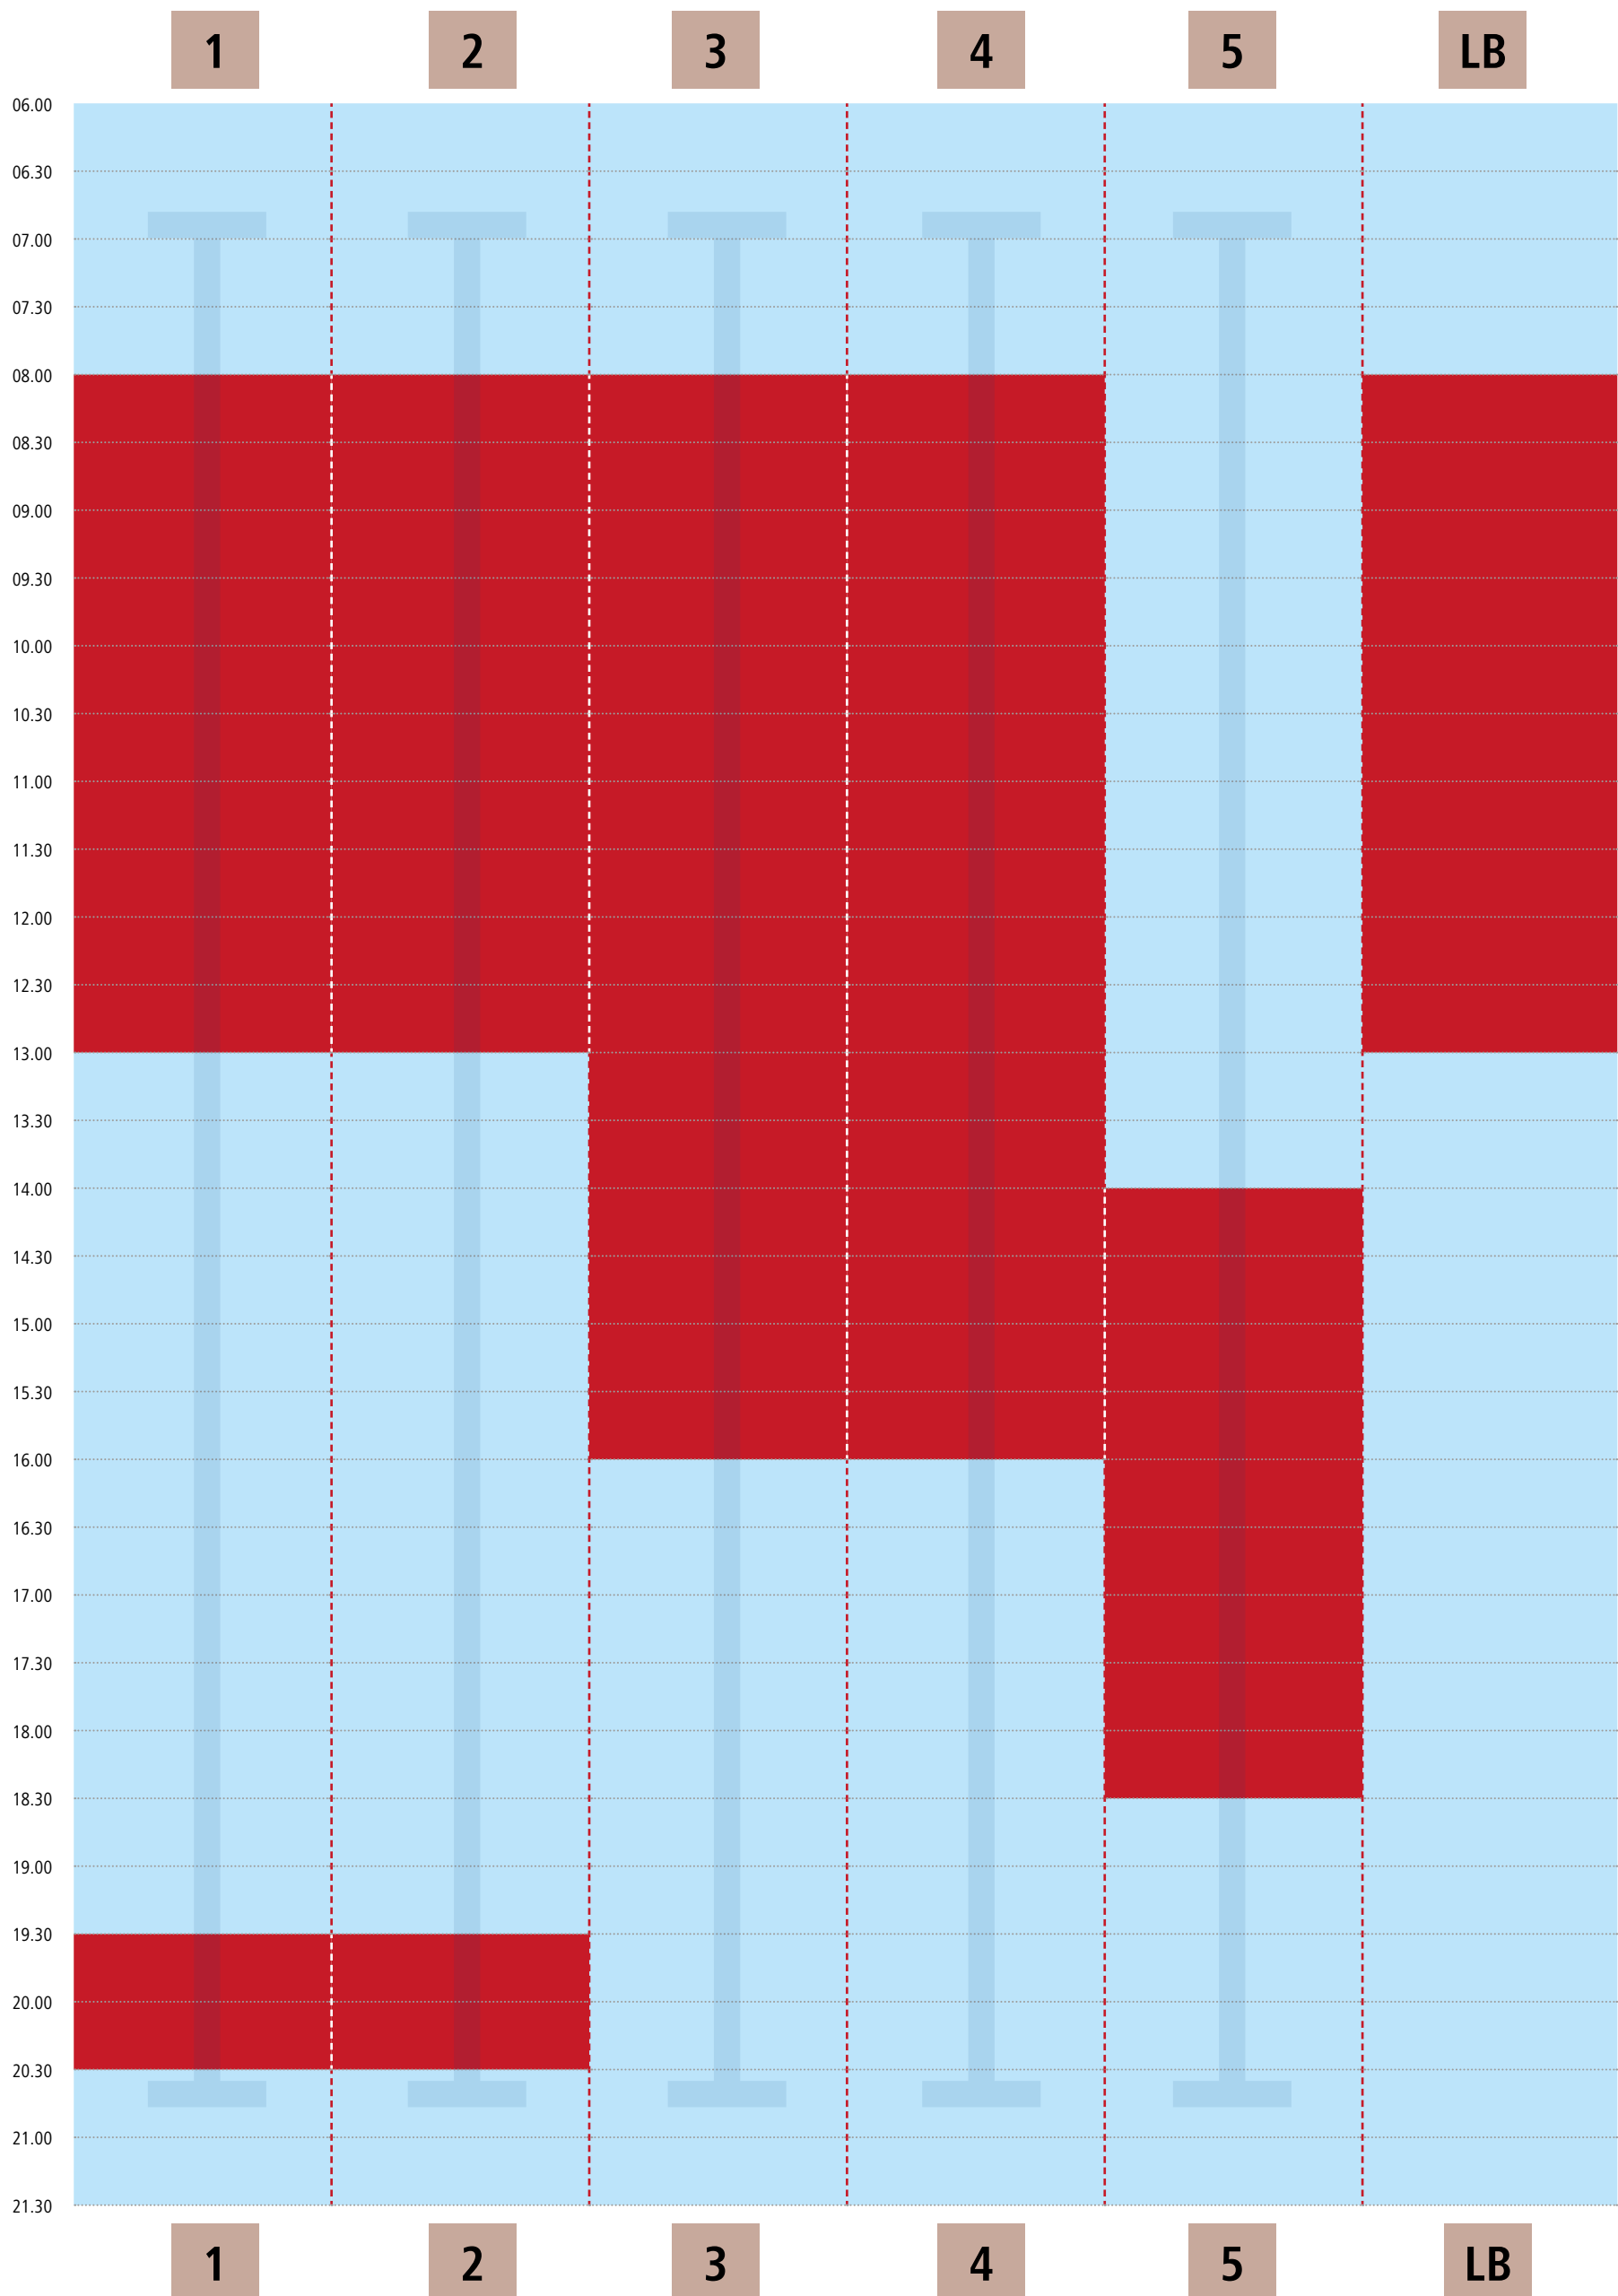

Bahnbelegungsplan | Montag

Kiezbad Am Stern

■ Schwimmbahn frei

■ Schwimmbahn belegt

LB = Lehrbecken

Bahnbelegungsplan | Dienstag

Kiezbad Am Stern

■ Schwimmbahn frei

■ Schwimmbahn belegt

LB = Lehrbecken

Bahnbelegungsplan | Mittwoch

Kiezbad Am Stern

■ Schwimmbahn frei

■ Schwimmbahn belegt

LB = Lehrbecken

Bahnbelegungsplan | Donnerstag

Kiezbad Am Stern

■ Schwimmbahn frei

■ Schwimmbahn belegt

LB = Lehrbecken

Bahnbelegungsplan | Freitag

Kiezbad Am Stern

■ Schwimmbahn frei

■ Schwimmbahn belegt

LB = Lehrbecken

Bahnbelegungsplan | Samstag

Kiezbad Am Stern

■ Schwimmbahn frei

■ Schwimmbahn belegt

LB = Lehrbecken

■ Frauenschwimmen

Bahnbelegungsplan | So, Feiertag