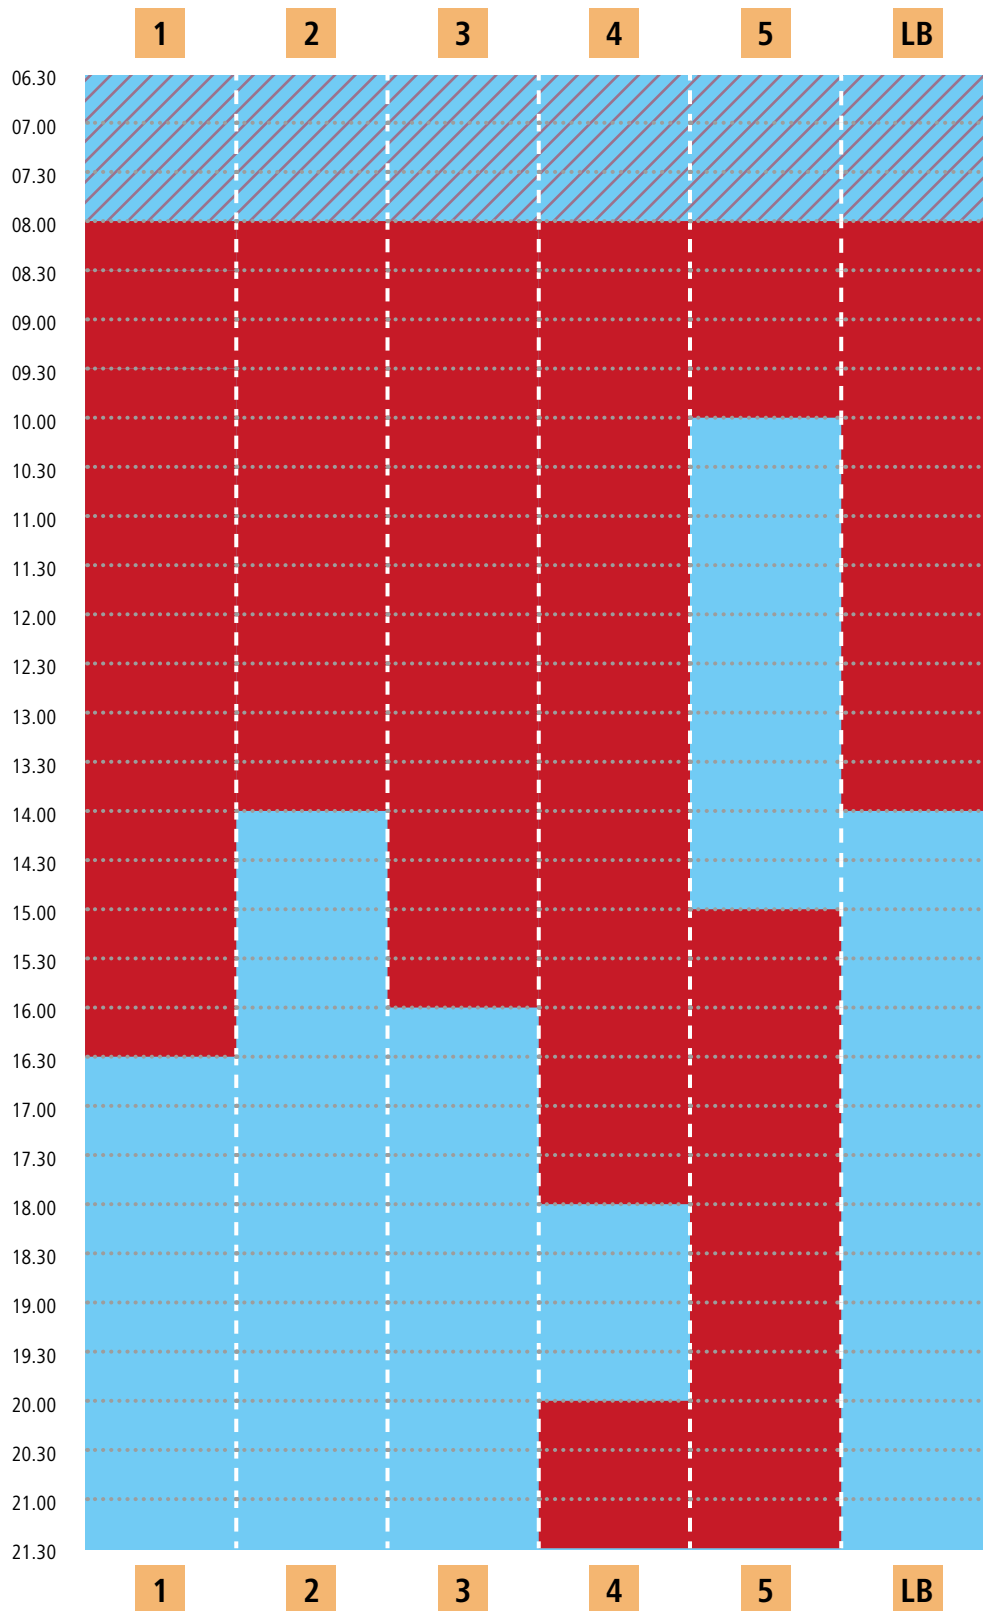

■ Schwimmbahn belegt

■ LB = Lehrbecken

Stand: März 2025

Bahnbelegungsplan Kiezbad | Dienstag

Bei voller Beckenbelegung ist der Zutritt für Nichtschwimmer untersagt.
Bitte berücksichtigen Sie folgende Planung beim Schwimmbadbesuch.

■ Schwimmbahn frei

■ Schwimmbahn belegt

LB = Lehrbecken

Stand: März 2025

Bahnbelegungsplan Kiezbad | Mittwoch

Bei voller Beckenbelegung ist der Zutritt für Nichtschwimmer untersagt.
Bitte berücksichtigen Sie folgende Planung beim Schwimmbadbesuch.

Swimlane free

Swimlane occupied

LB = Teaching pool

Stand: März 2025

Bahnbelegungsplan Kiezbad | Donnerstag

Bei voller Beckenbelegung ist der Zutritt für Nichtschwimmer untersagt.
Bitte berücksichtigen Sie folgende Planung beim Schwimmbadbesuch.

■ Schwimmbahn frei

■ Schwimmbahn belegt

LB = Lehrbecken

Stand: März 2025

Bahnbelegungsplan Kiezbad | Freitag

Bei voller Beckenbelegung ist der Zutritt für Nichtschwimmer untersagt.
Bitte berücksichtigen Sie folgende Planung beim Schwimmbadbesuch.