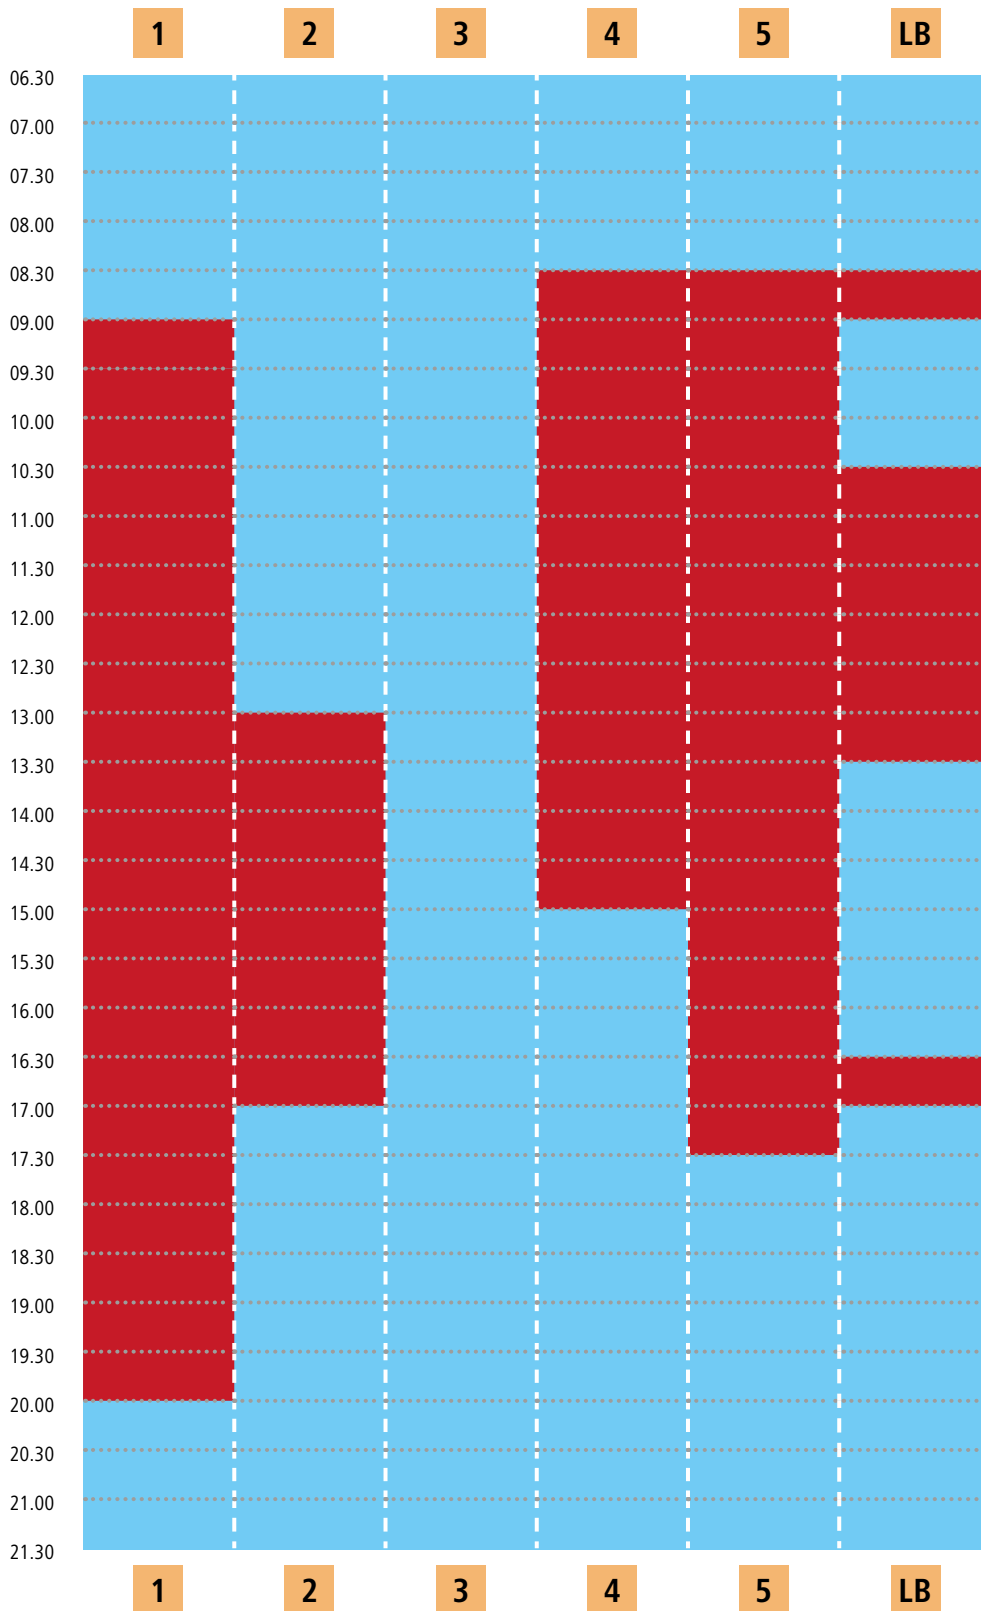

Bahnbelegungsplan Kiezbad | Montag

Bei voller Beckenbelegung ist der Zutritt für Nichtschwimmer untersagt.
Bitte berücksichtigen Sie folgende Planung beim Schwimmbadbesuch.

■ Mondscheinbaden

■ Schwimmbahn frei

■ Schwimmbahn belegt

■ LB = Lehrbecken

Stand: März 2025

Bahnbelegungsplan Kiezbad | Dienstag

Bei voller Beckenbelegung ist der Zutritt für Nichtschwimmer untersagt.
Bitte berücksichtigen Sie folgende Planung beim Schwimmbadbesuch.

■ Schwimmbahn frei

■ Schwimmbahn belegt

LB = Lehrbecken

Stand: März 2025

Bahnbelegungsplan Kiezbad | Mittwoch

Bei voller Beckenbelegung ist der Zutritt für Nichtschwimmer untersagt.
Bitte berücksichtigen Sie folgende Planung beim Schwimmbadbesuch.

Swimlane free

Swimlane occupied

LB = Teaching pool

Stand: März 2025

Bahnbelegungsplan Kiezbad | Donnerstag

Bei voller Beckenbelegung ist der Zutritt für Nichtschwimmer untersagt.
Bitte berücksichtigen Sie folgende Planung beim Schwimmbadbesuch.