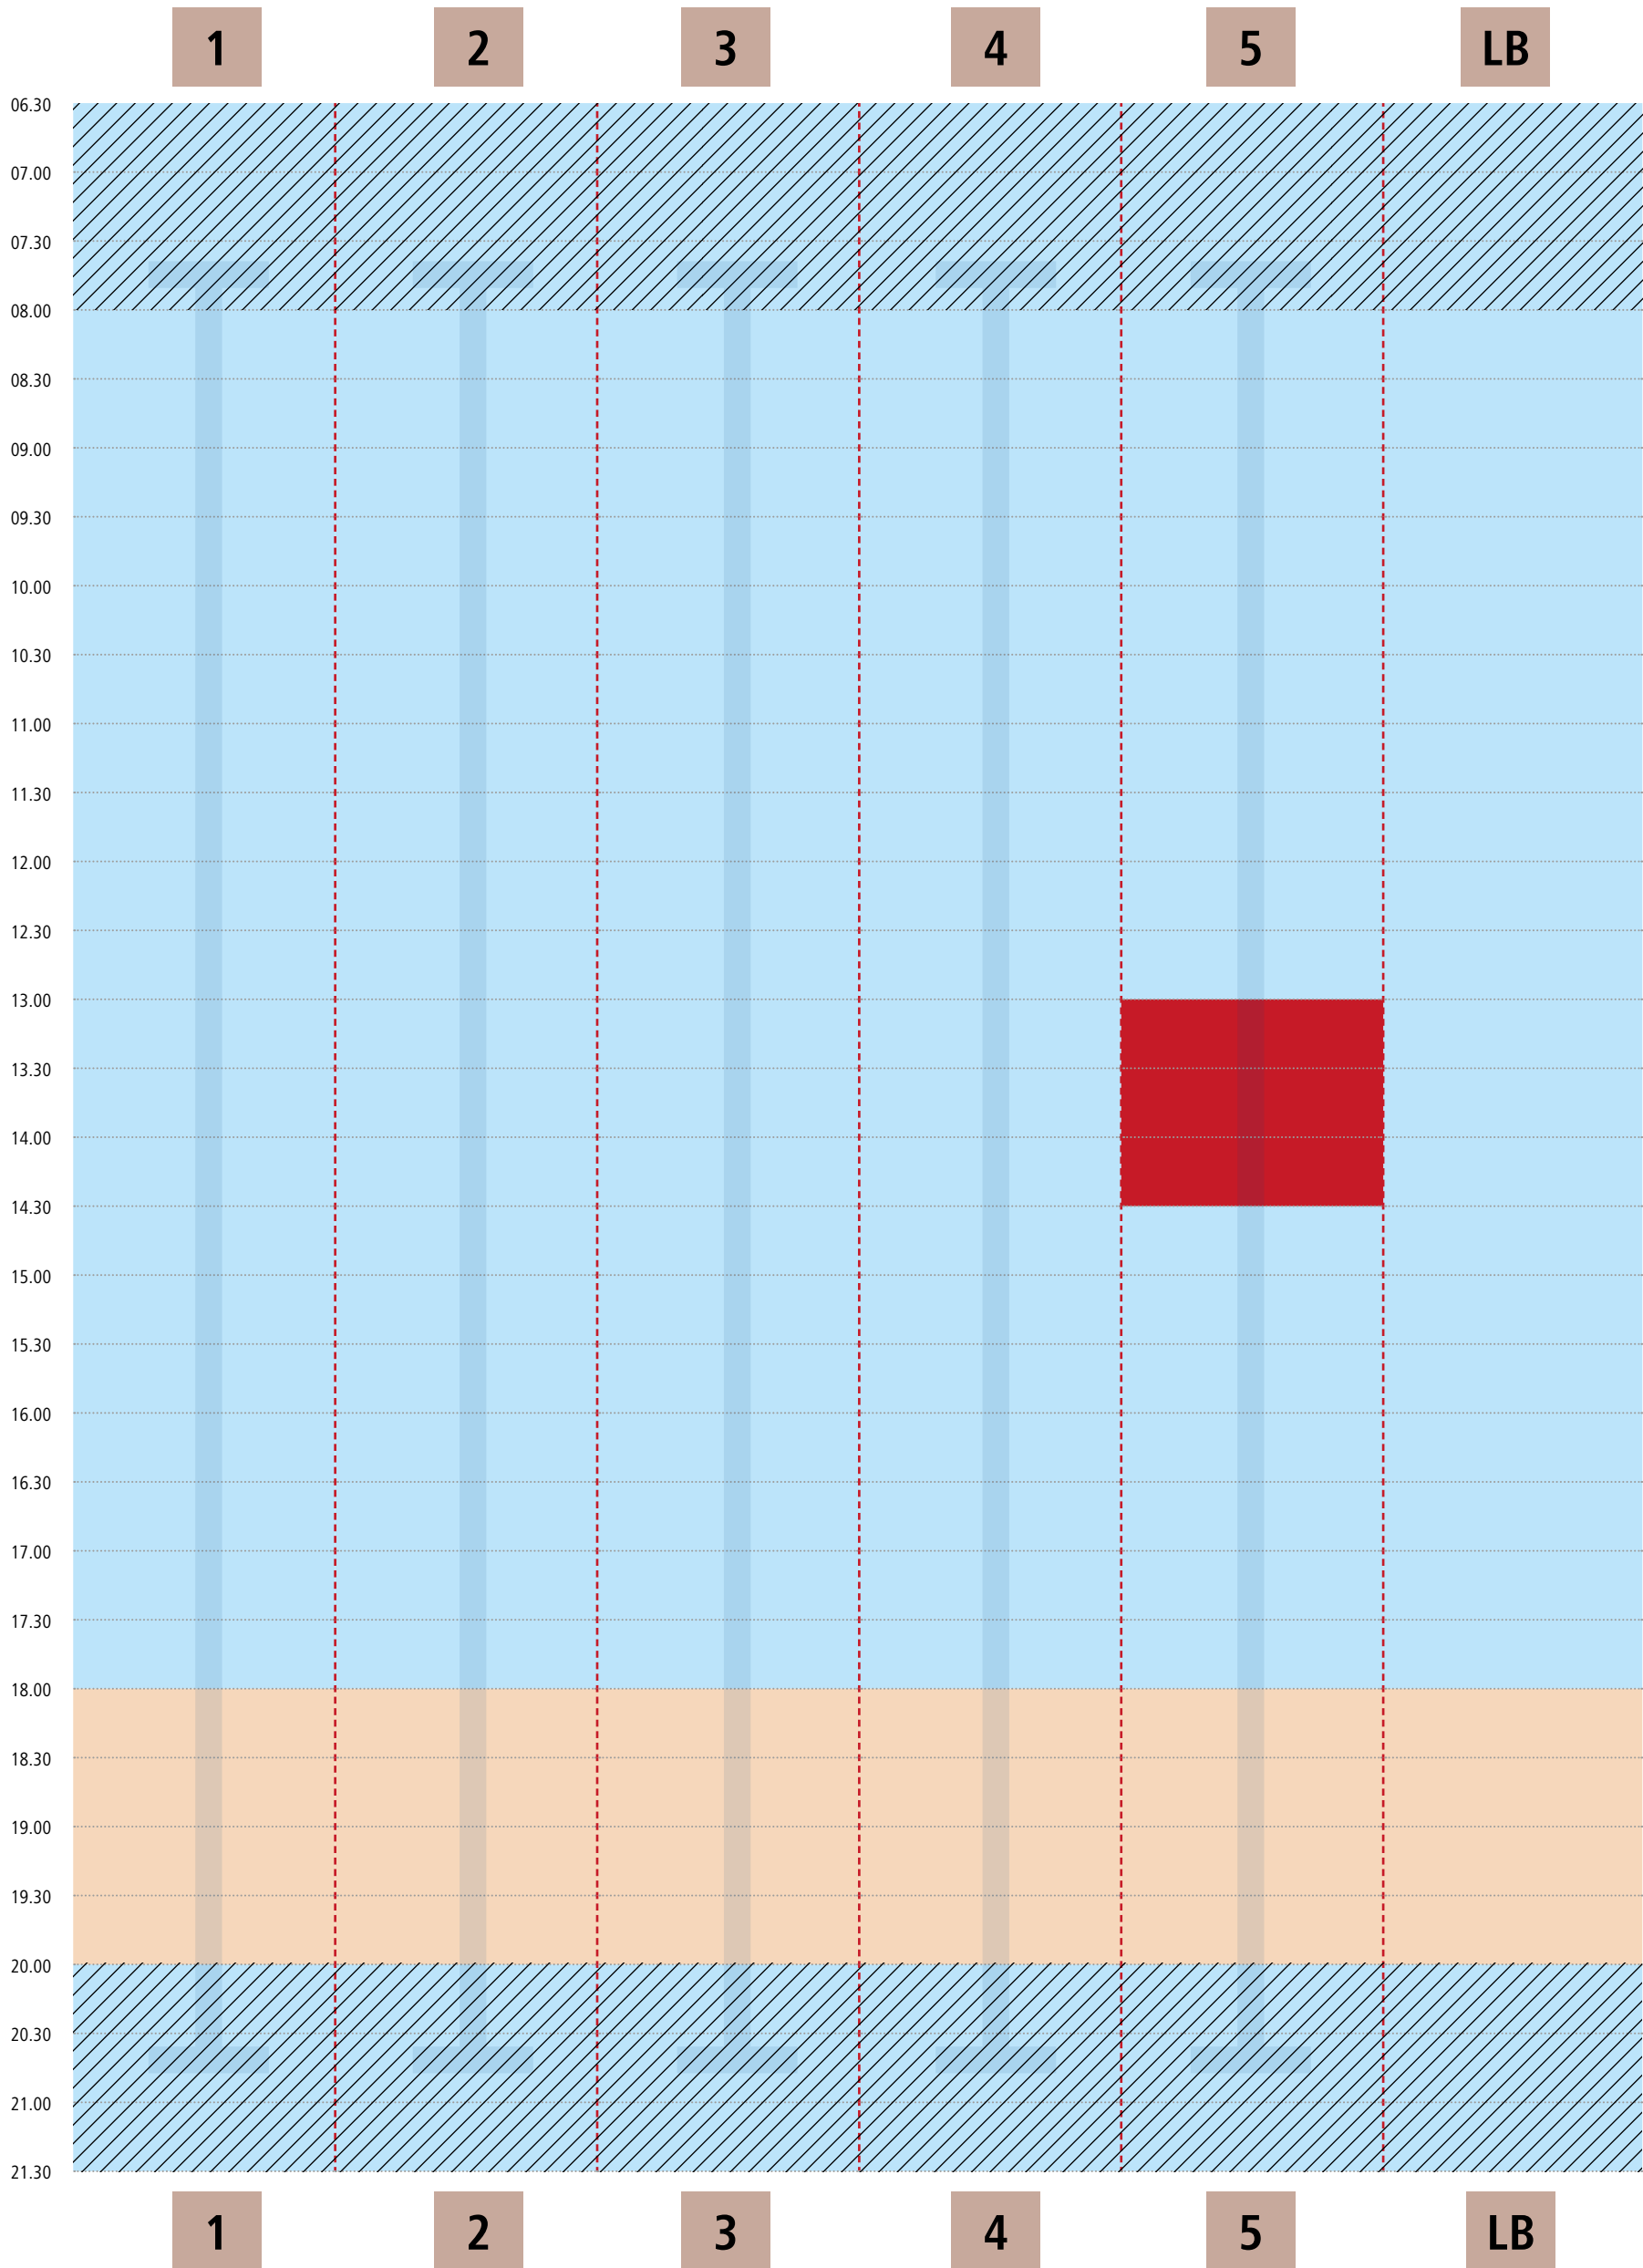

Bahnbelegungsplan | Montag

Kiezbad Am Stern

■ Schwimmbahn frei

■ Schwimmbahn belegt

LB = Lehrbecken

Bahnbelegungsplan | Dienstag

Kiezbad Am Stern

■ Schwimmbahn frei

■ Schwimmbahn belegt

LB = Lehrbecken

Bahnbelegungsplan | Mittwoch

Kiezbad Am Stern

■ Schwimmbahn frei

■ Schwimmbahn belegt

LB = Lehrbecken

Bahnbelegungsplan | Donnerstag

Kiezbad Am Stern

■ Schwimmbahn frei

■ Schwimmbahn belegt

LB = Lehrbecken

Bahnbelegungsplan | Freitag

Kiezbad Am Stern

■ Schwimmbahn frei

■ Schwimmbahn belegt

LB = Lehrbecken

Bahnbelegungsplan | Samstag

Kiezbad Am Stern

■ Schwimmbahn frei

■ Schwimmbahn belegt

LB = Lehrbecken

■ Frauenschwimmen

Bahnbelegungsplan | So, Feiertag