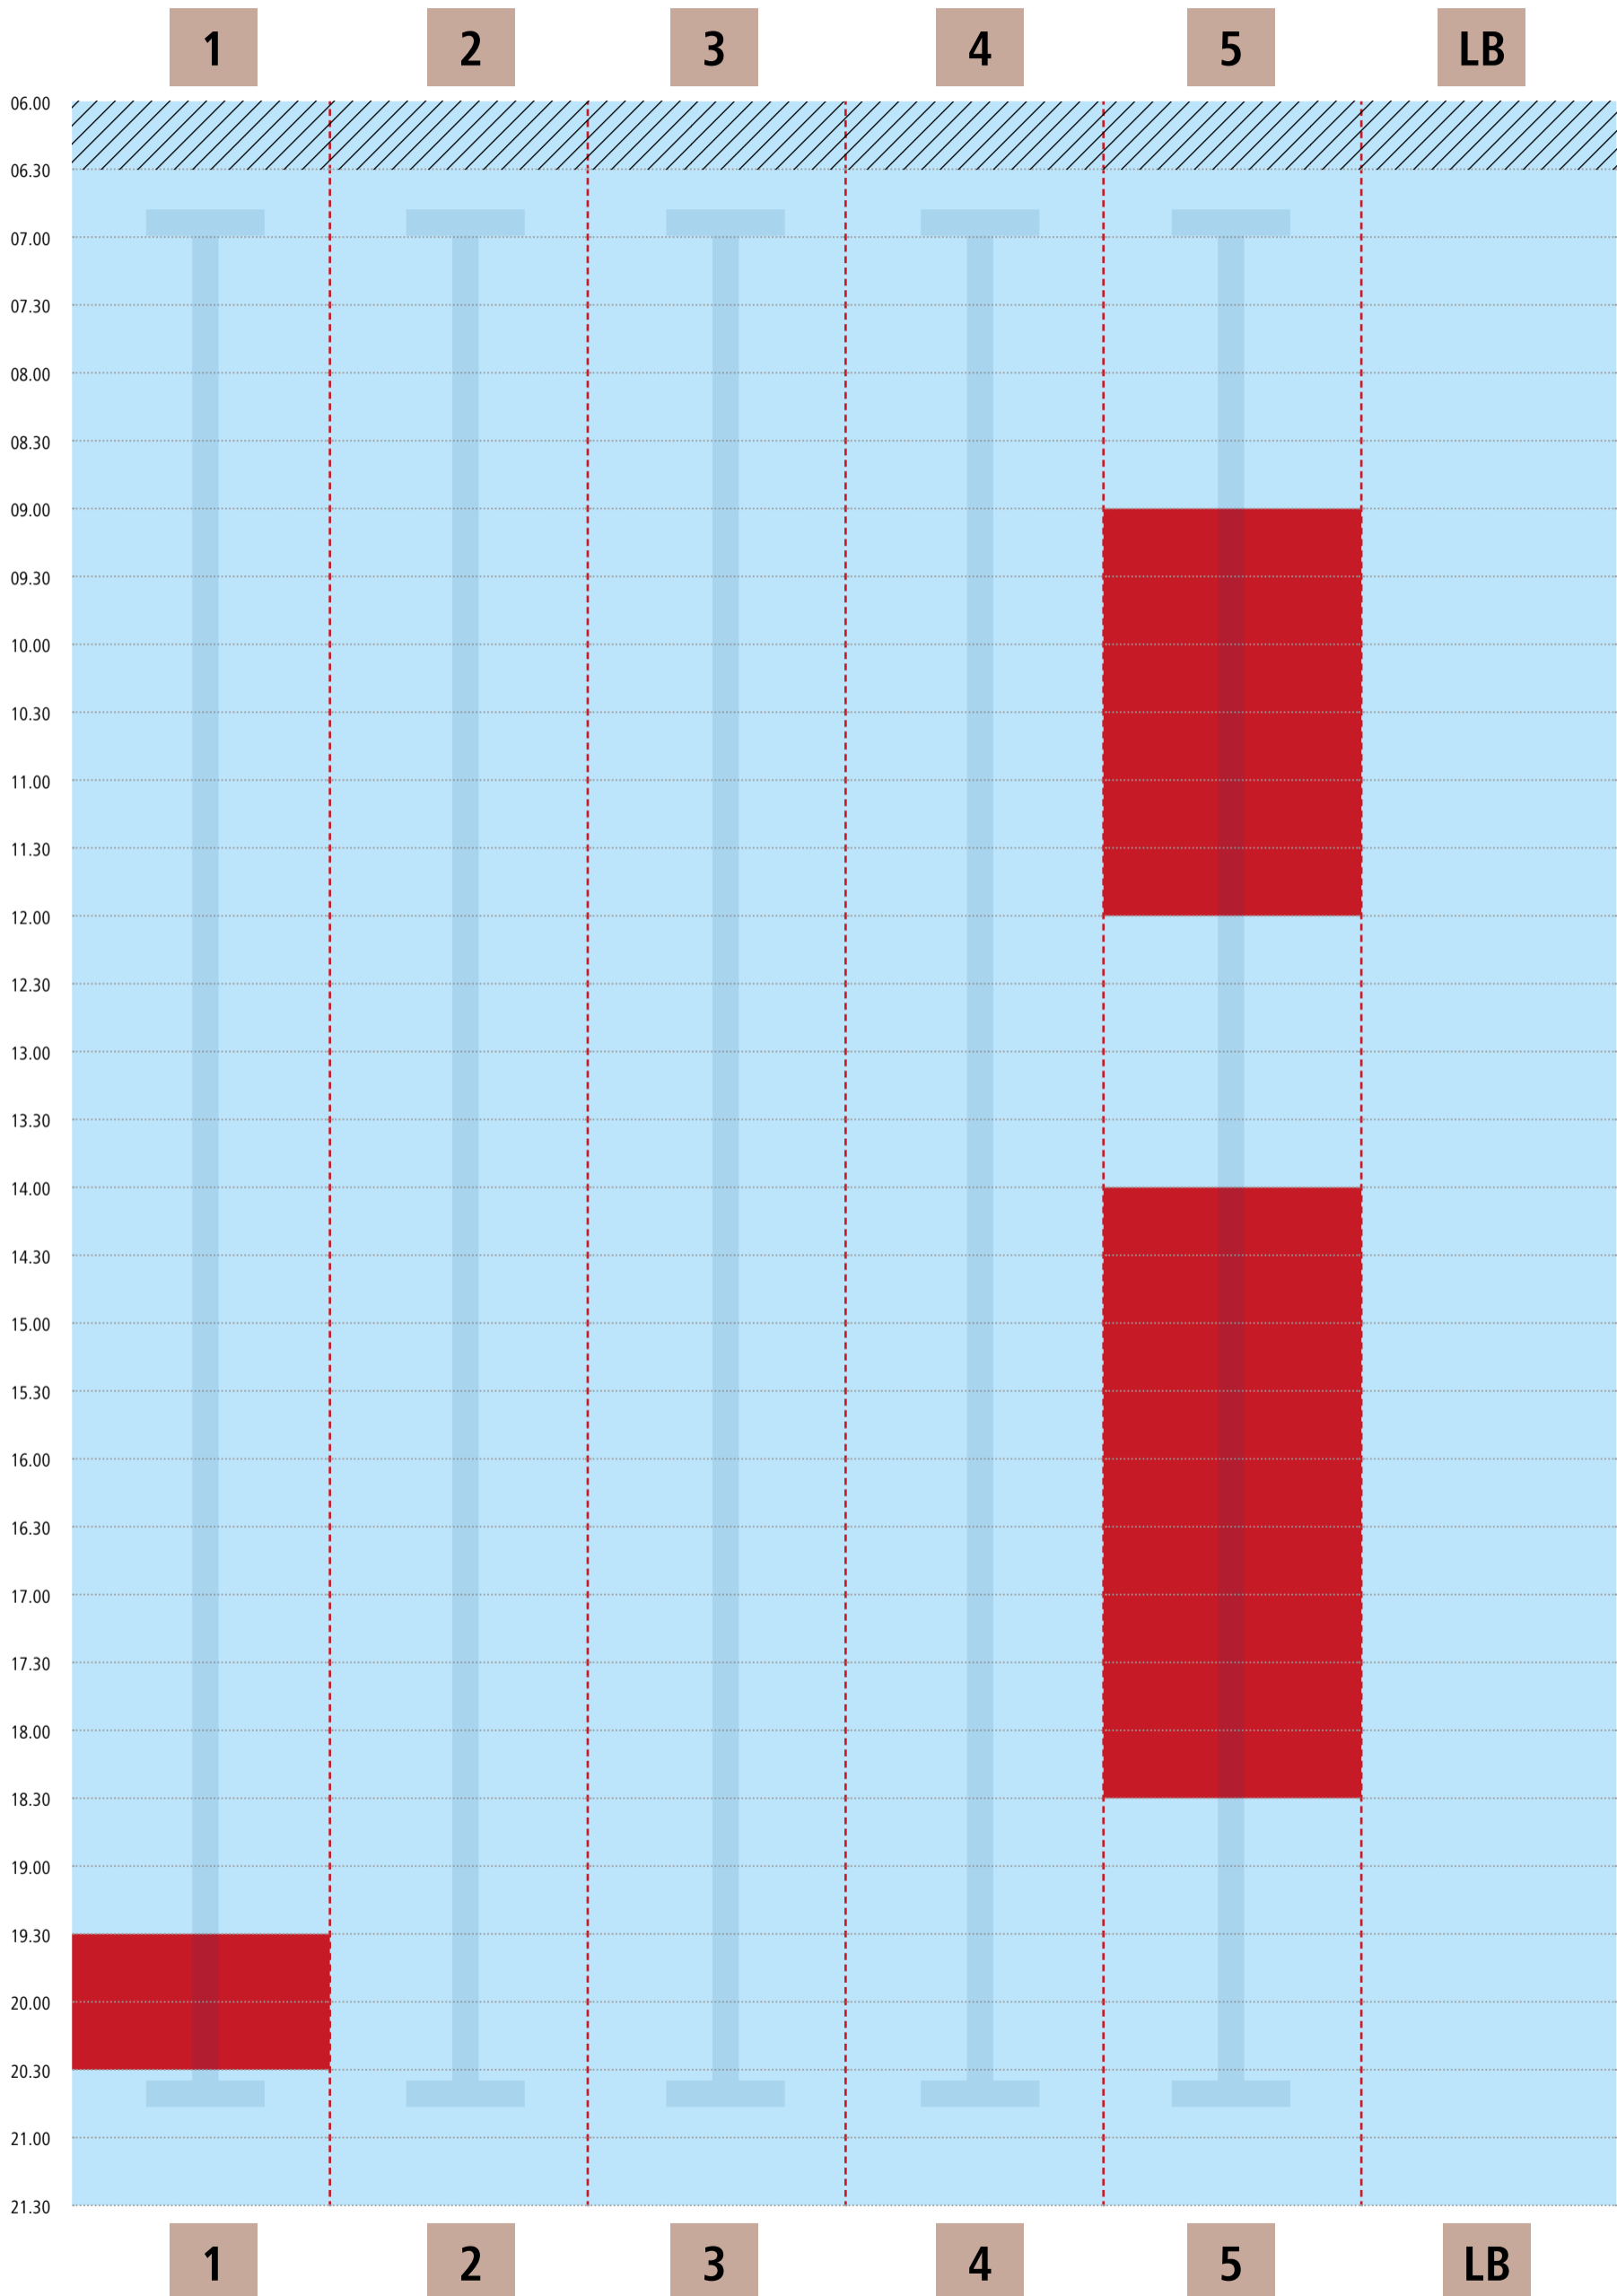

# Bahnbelegungsplan | Donnerstag, 14.07.22

## Kiezbad Am Stern

Wir bitten um Verständnis, dass es an einzelnen Tagen zu bestimmten Tageszeiten zu Engpässen kommt.

■ Schwimmbahn frei

■ Schwimmbahn belegt

LB = Lehrbecken

# Bahnbelegungsplan | Freitag, 15.07.22