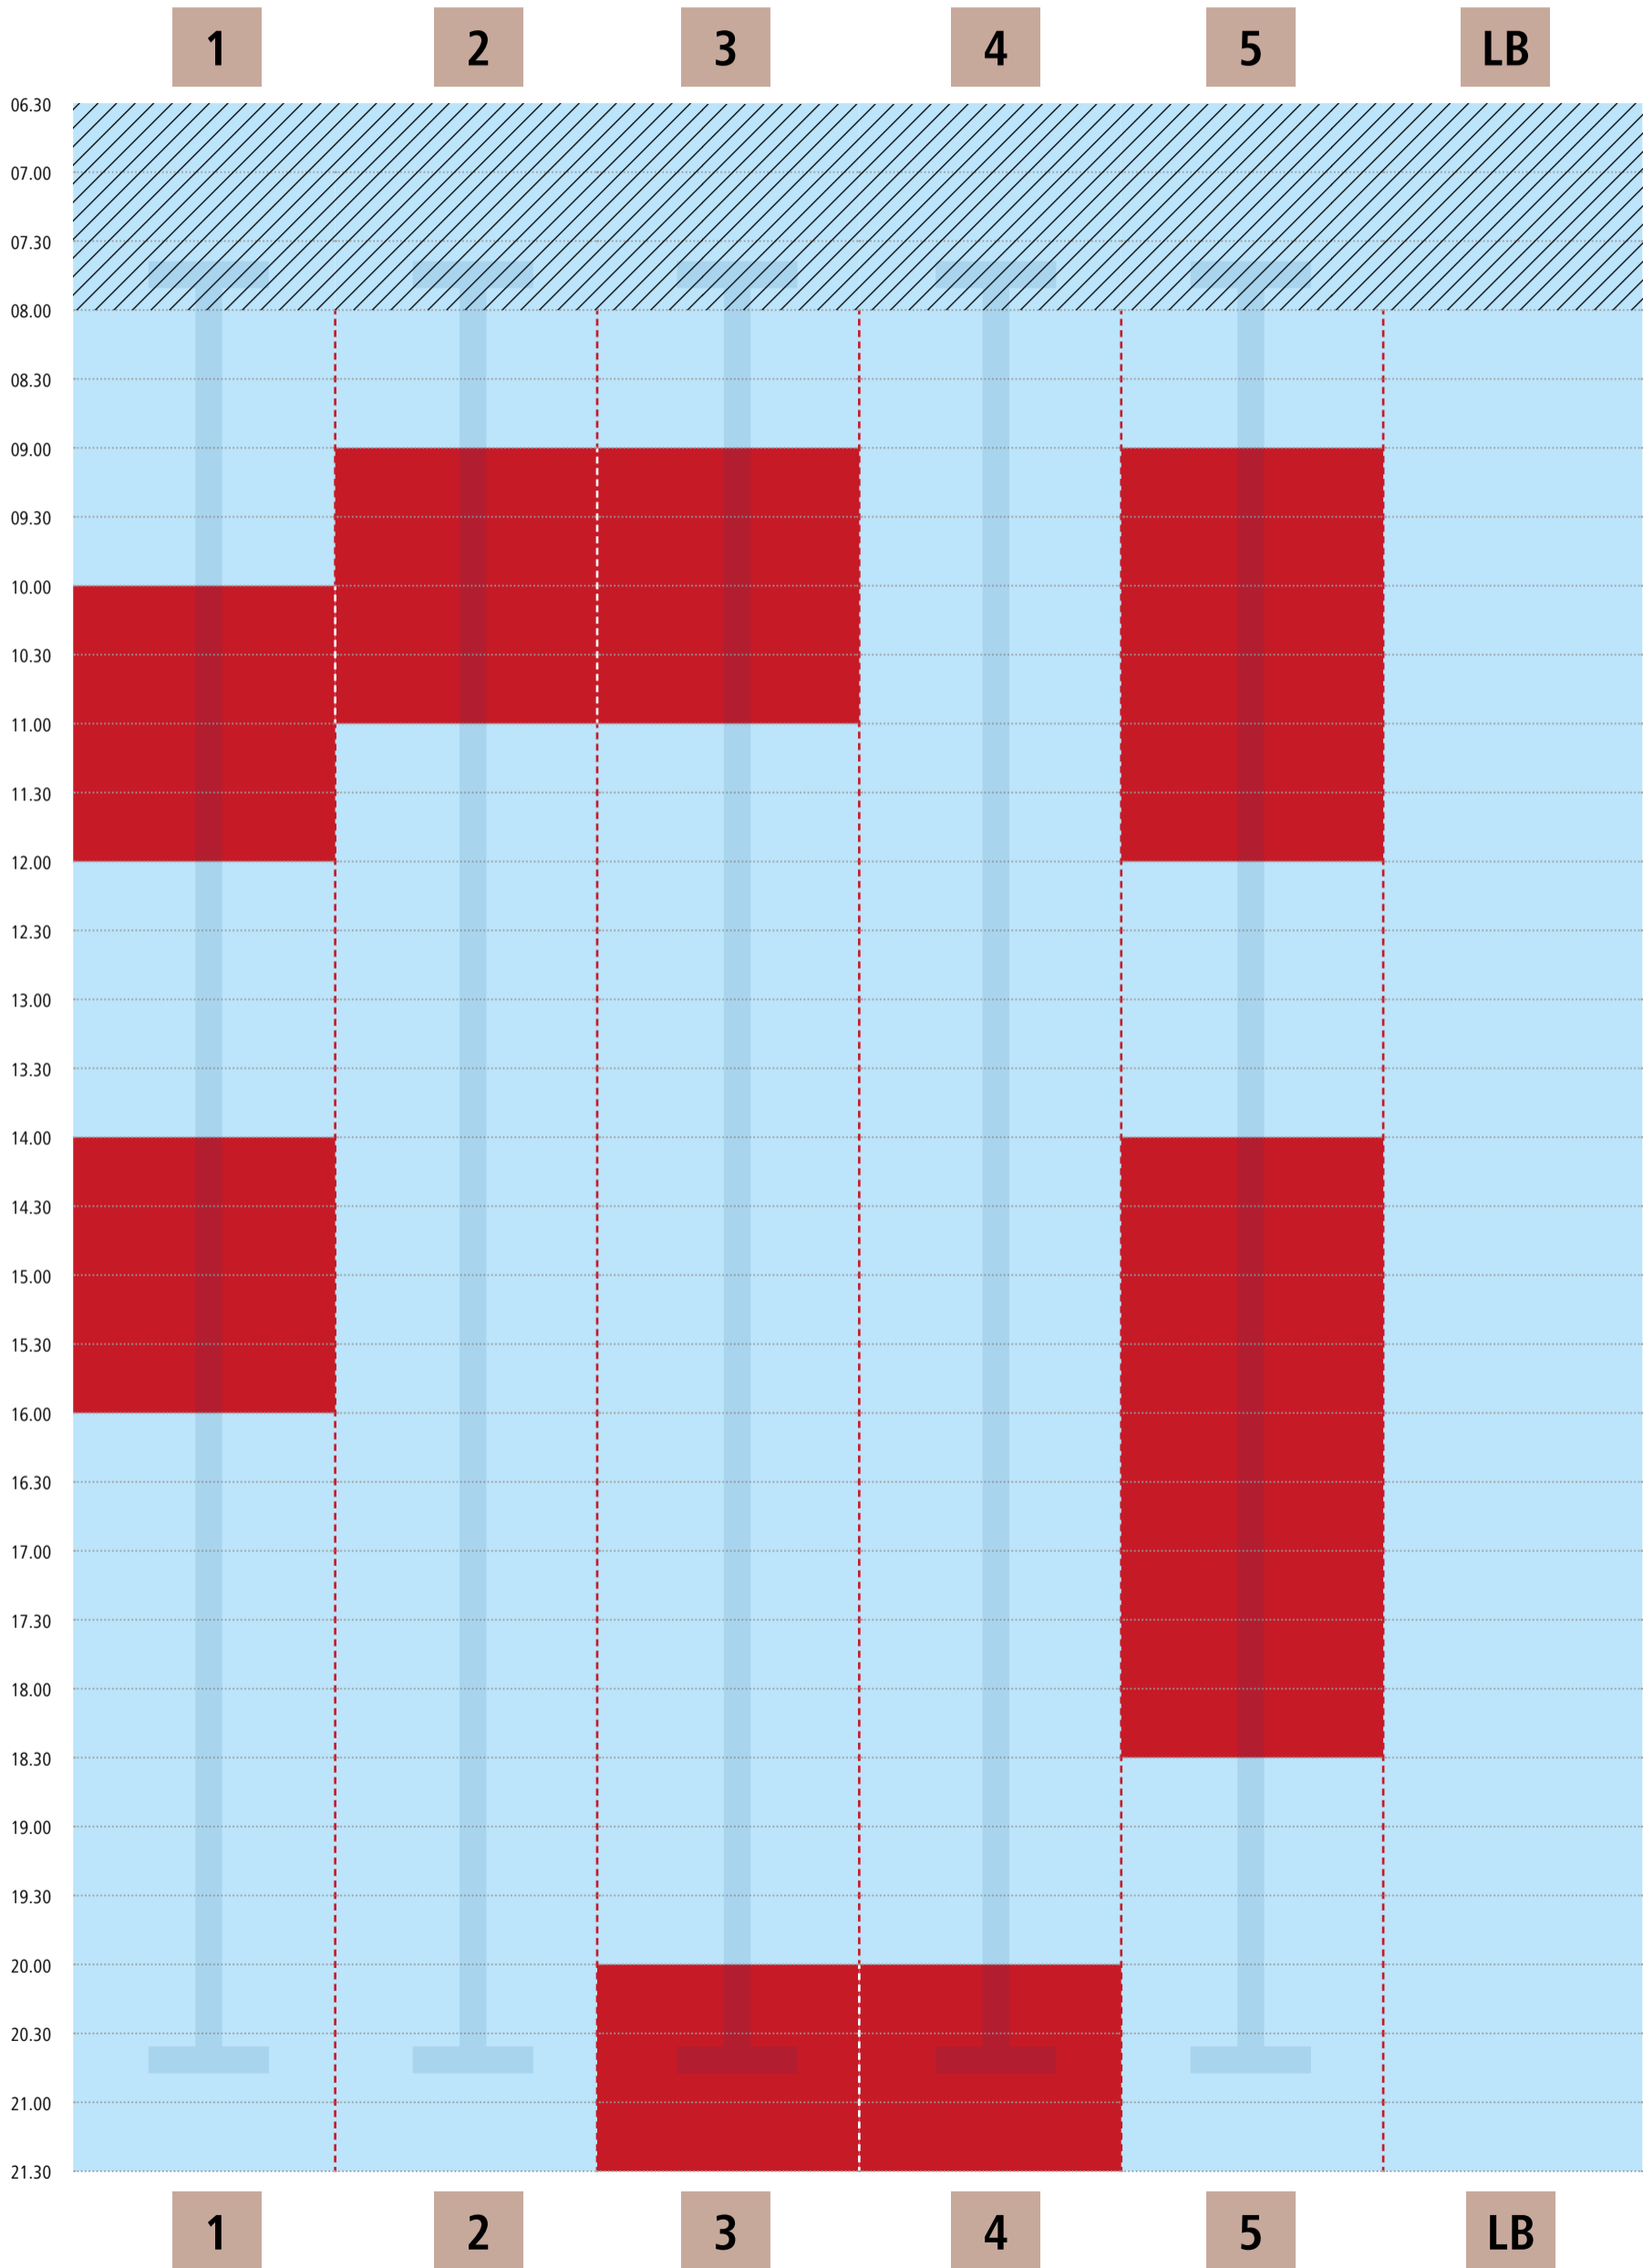

Bahnbelegungsplan | Donnerstag, 21.07.22

Kiezbad Am Stern

Wir bitten um Verständnis, dass es an einzelnen Tagen zu bestimmten Tageszeiten zu Engpässen kommt.

■ Schwimmbahn frei

■ Schwimmbahn belegt

LB = Lehrbecken