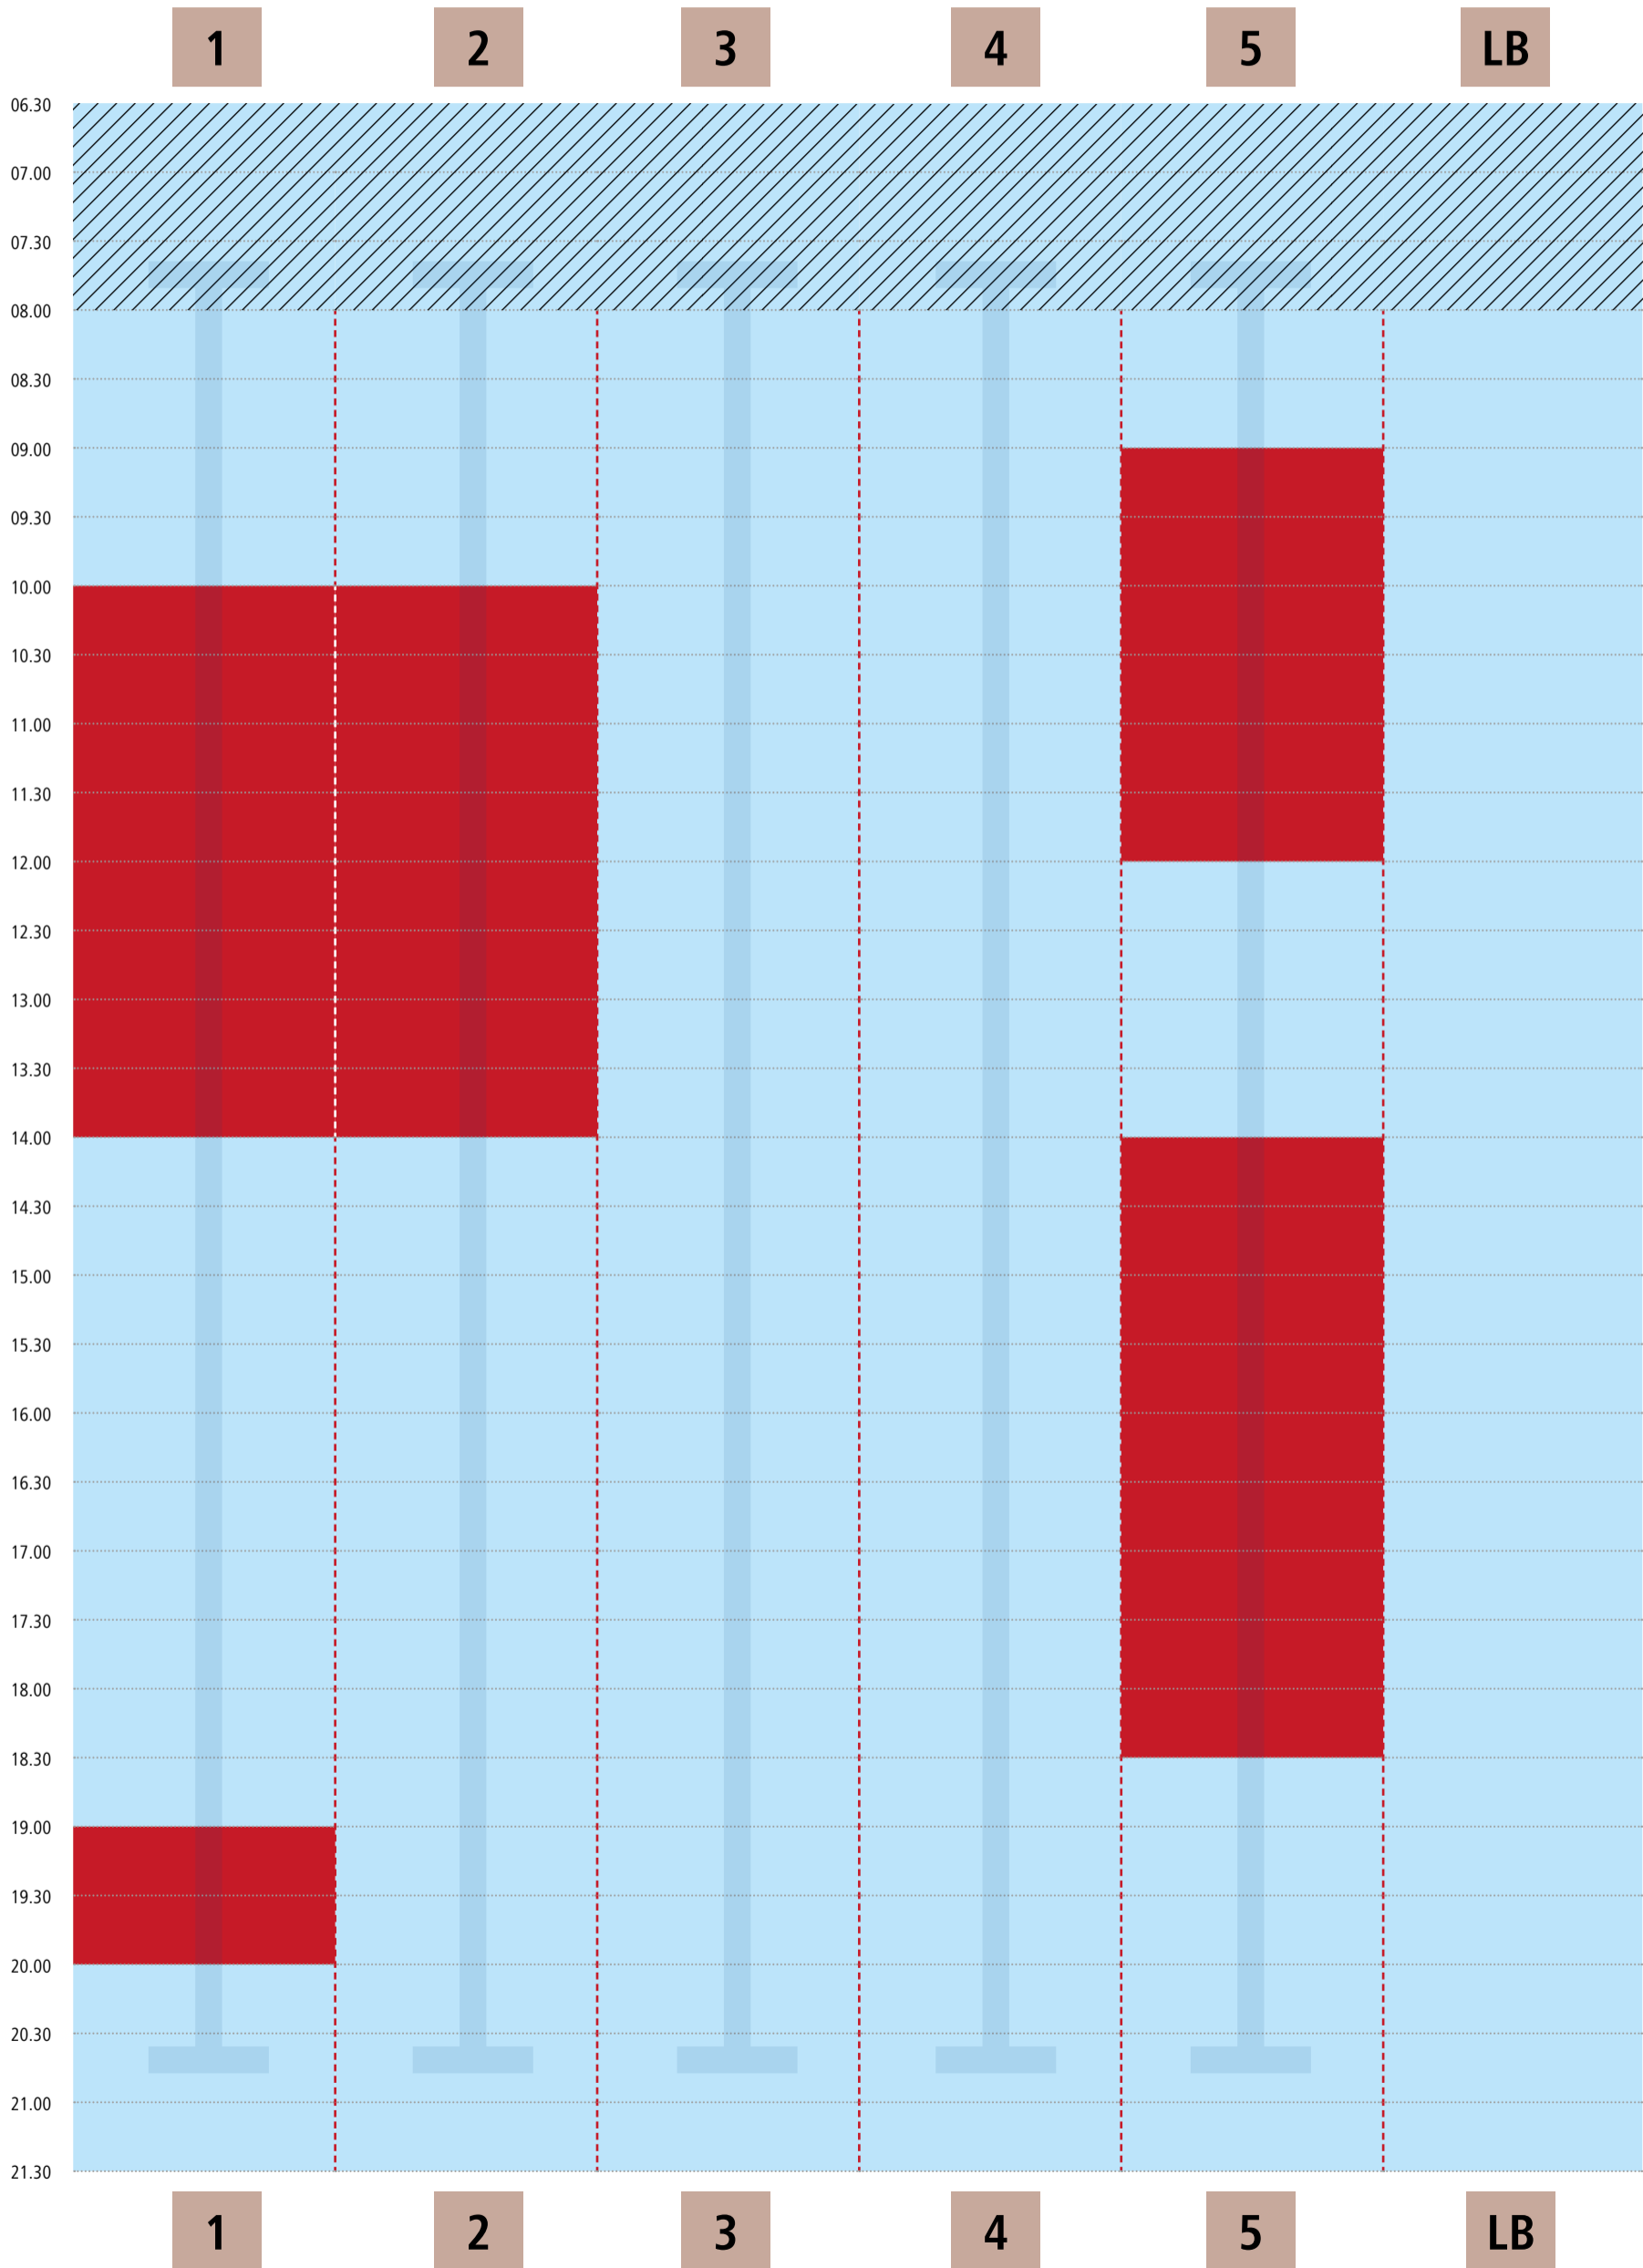

Bahnbelegungsplan | Montag, 25.07.22

Kiezbad Am Stern

Wir bitten um Verständnis, dass es an einzelnen Tagen zu bestimmten Tageszeiten zu Engpässen kommt.

■ Schwimmbahn frei

■ Schwimmbahn belegt

LB = Lehrbecken