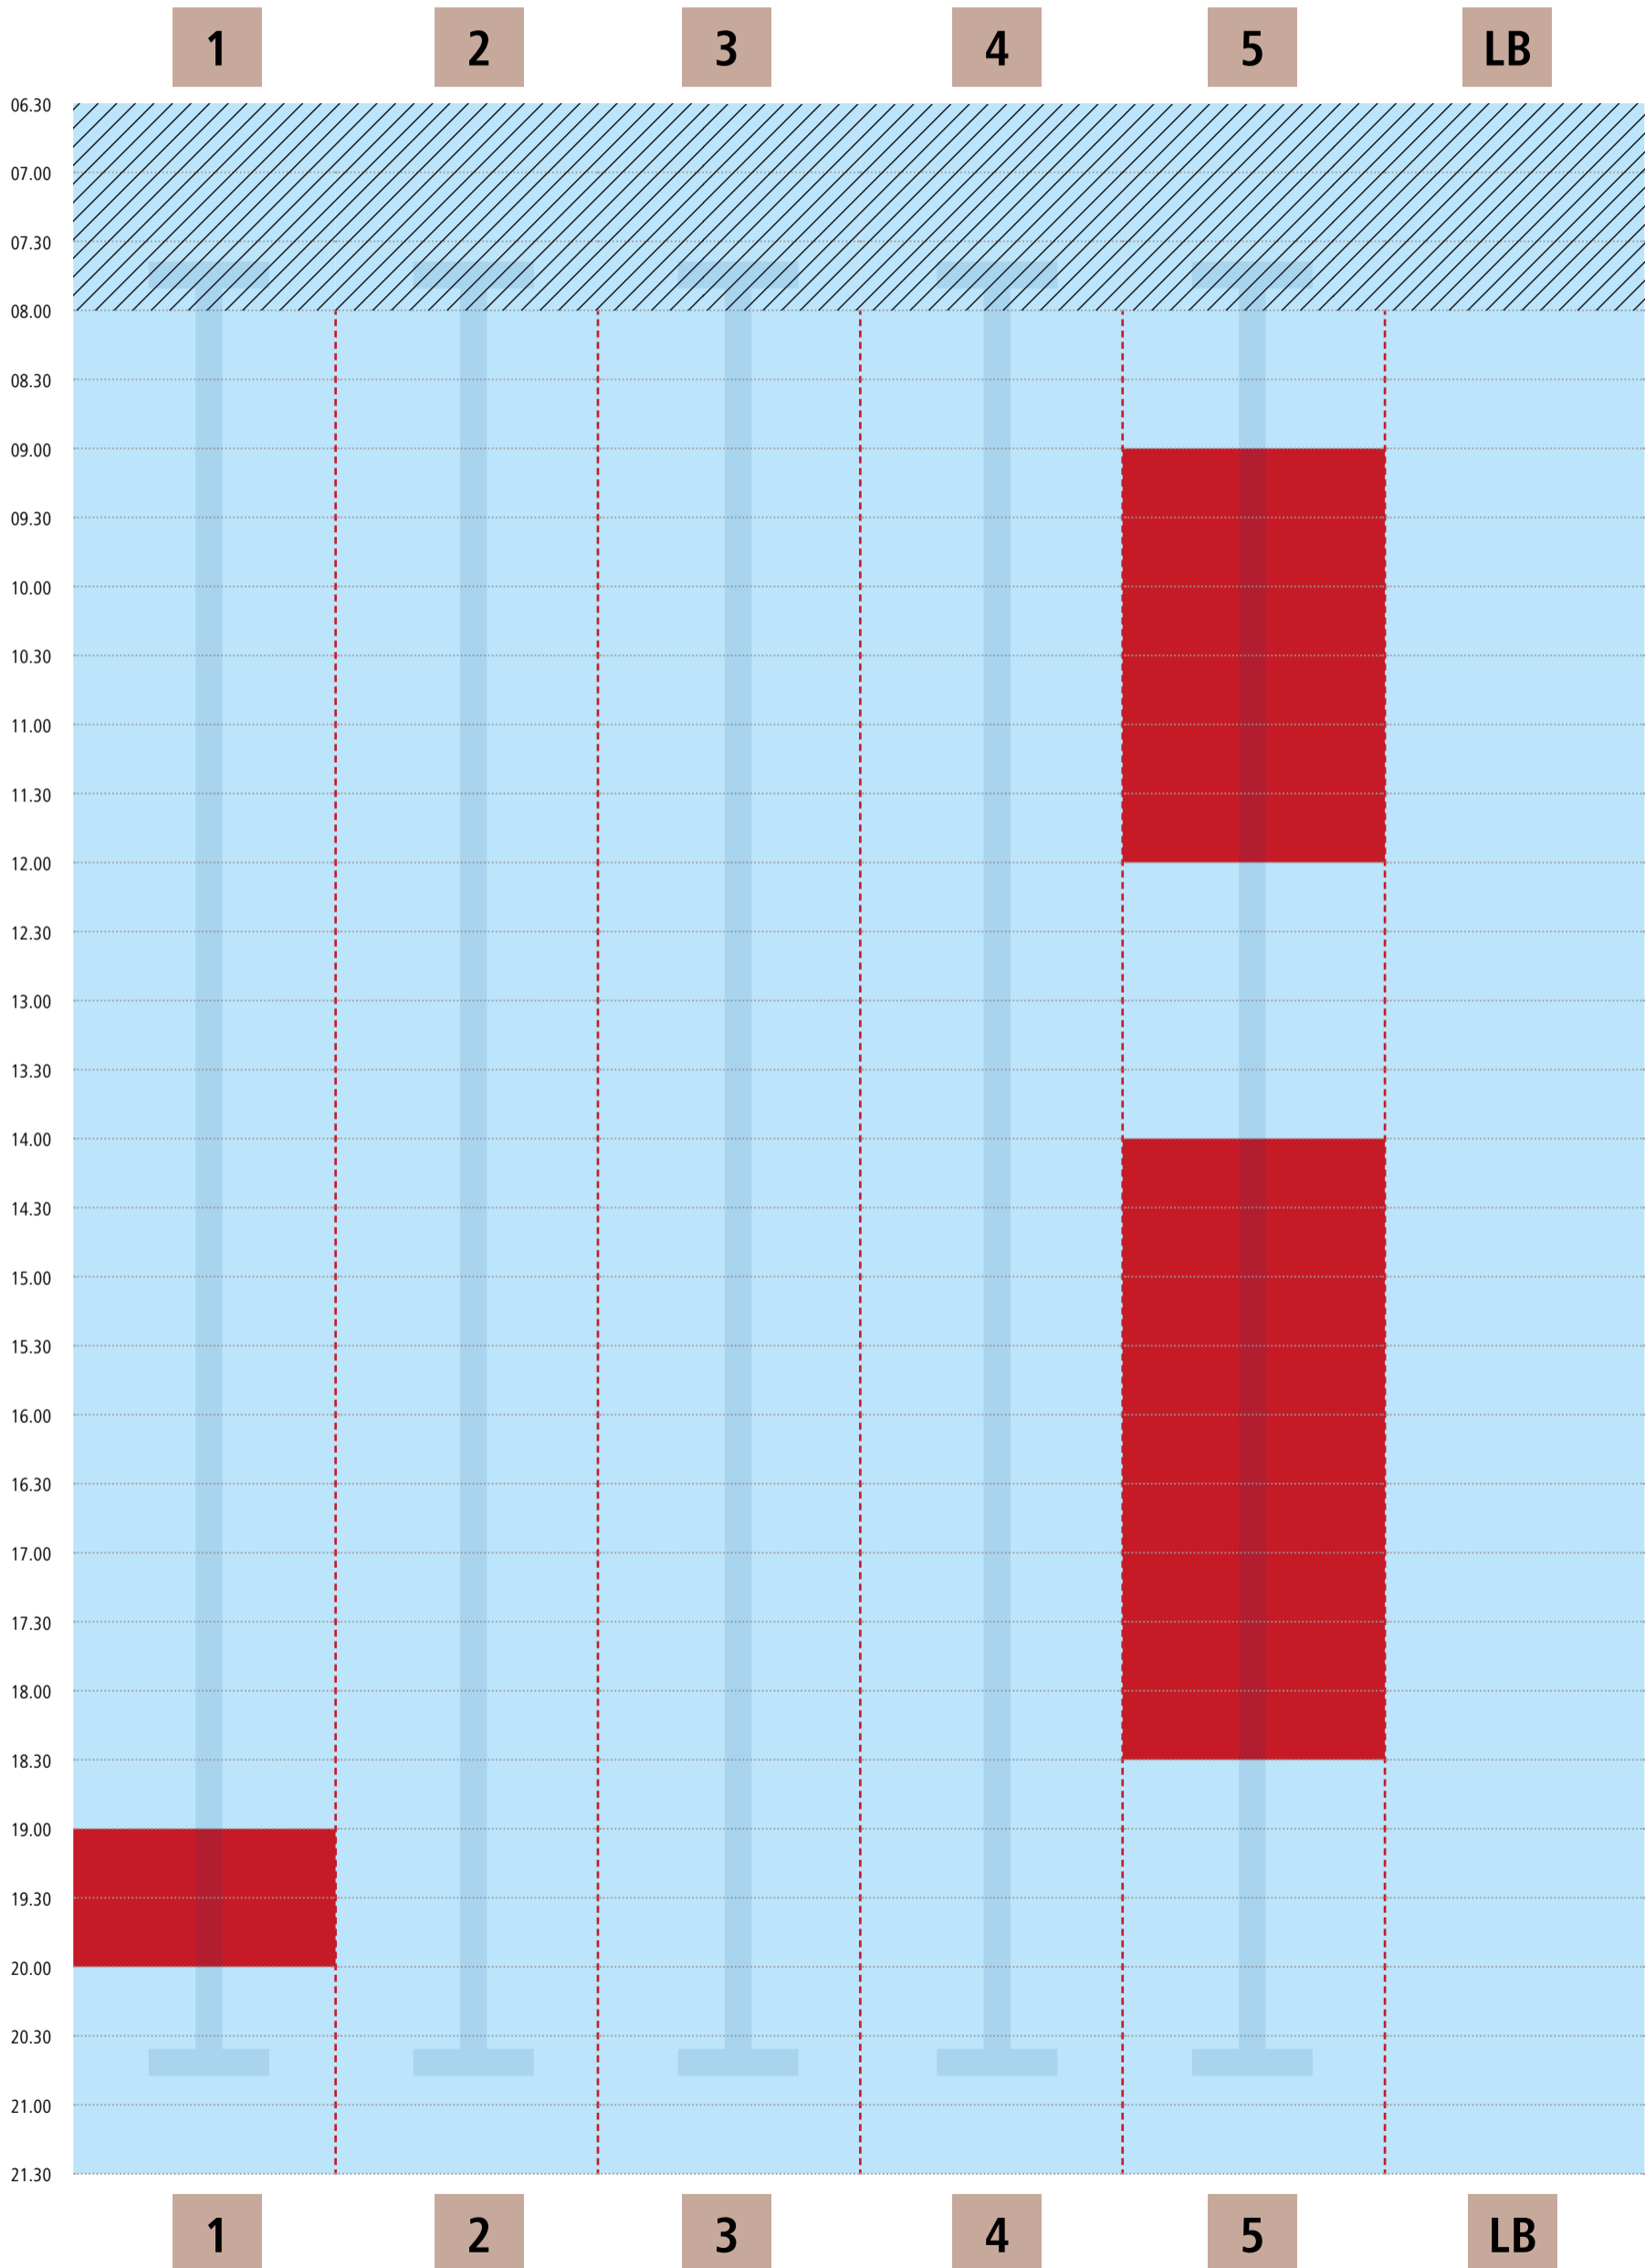

# Bahnbelegungsplan | Montag, 11.07.22

## Kiezbad Am Stern

Wir bitten um Verständnis, dass es an einzelnen Tagen zu bestimmten Tageszeiten zu Engpässen kommt.

■ Schwimmbahn frei

■ Schwimmbahn belegt

LB = Lehrbecken

# Bahnbelegungsplan | Dienstag, 12.07.22