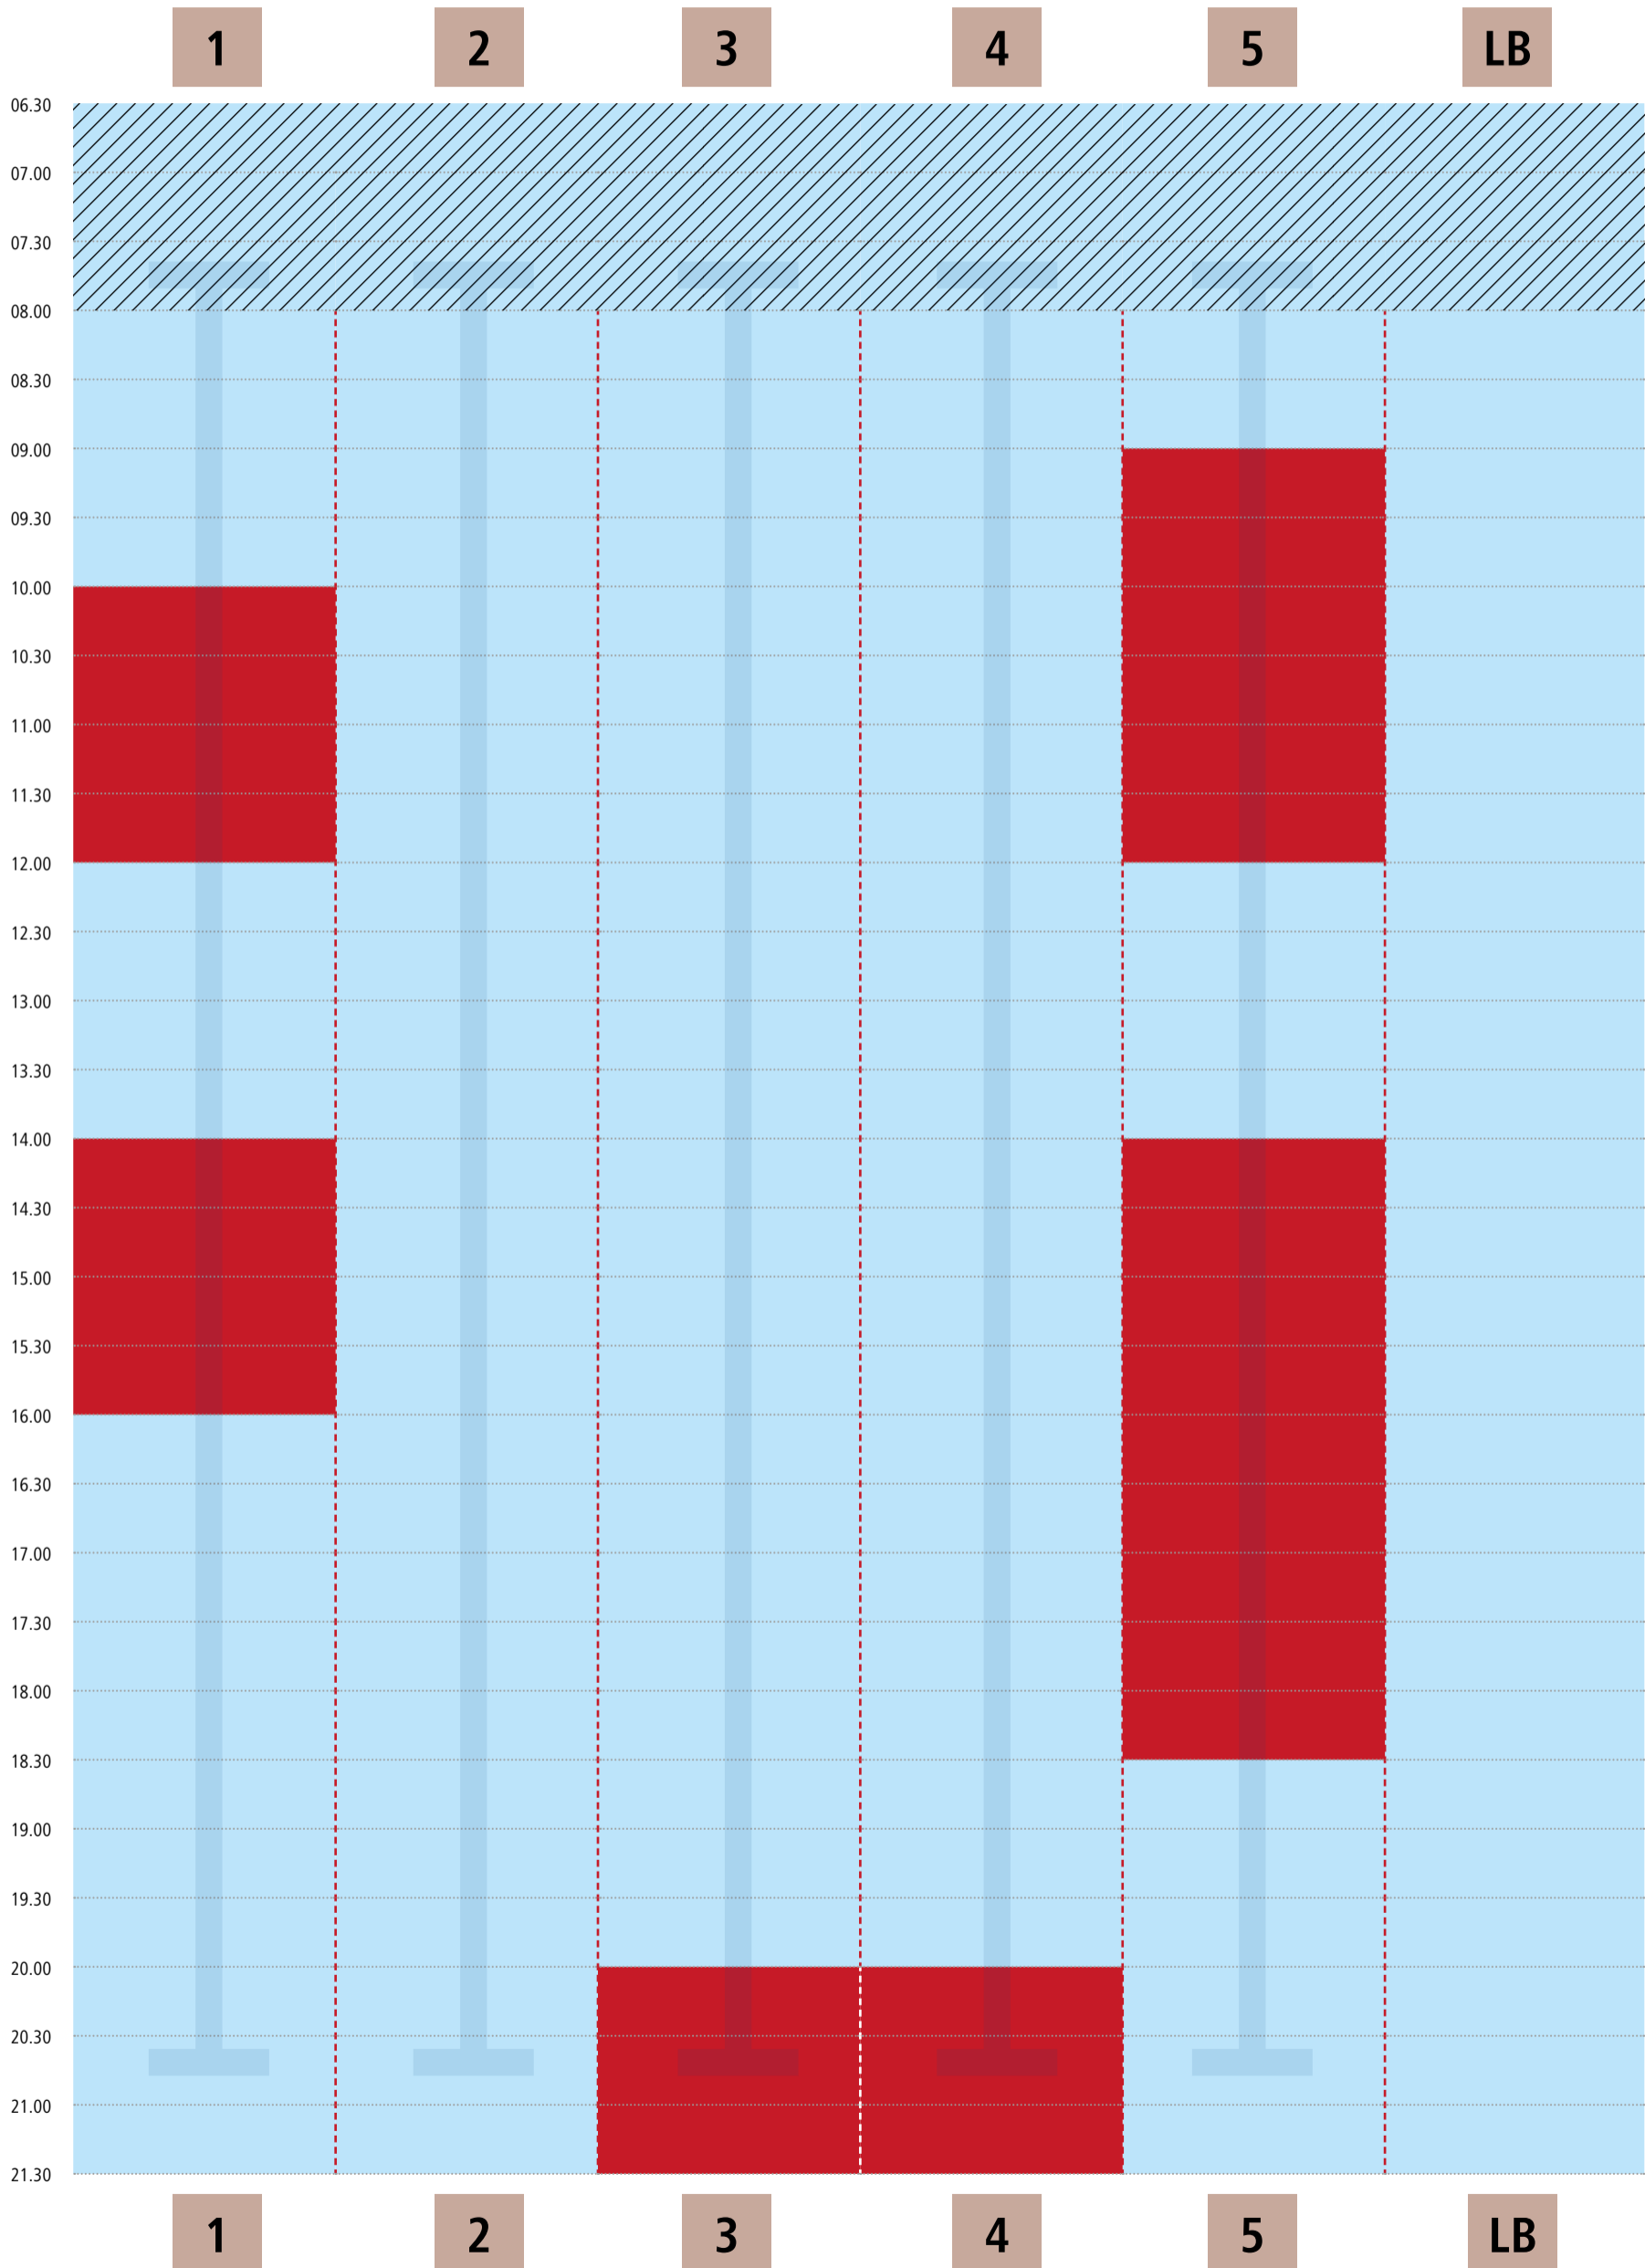

# Bahnbelegungsplan | Mittwoch, 13.07.22

## Kiezbad Am Stern

Wir bitten um Verständnis, dass es an einzelnen Tagen zu bestimmten Tageszeiten zu Engpässen kommt.

■ Schwimmbahn frei

■ Schwimmbahn belegt

LB = Lehrbecken

# Bahnbelegungsplan | Donnerstag, 14.07.22