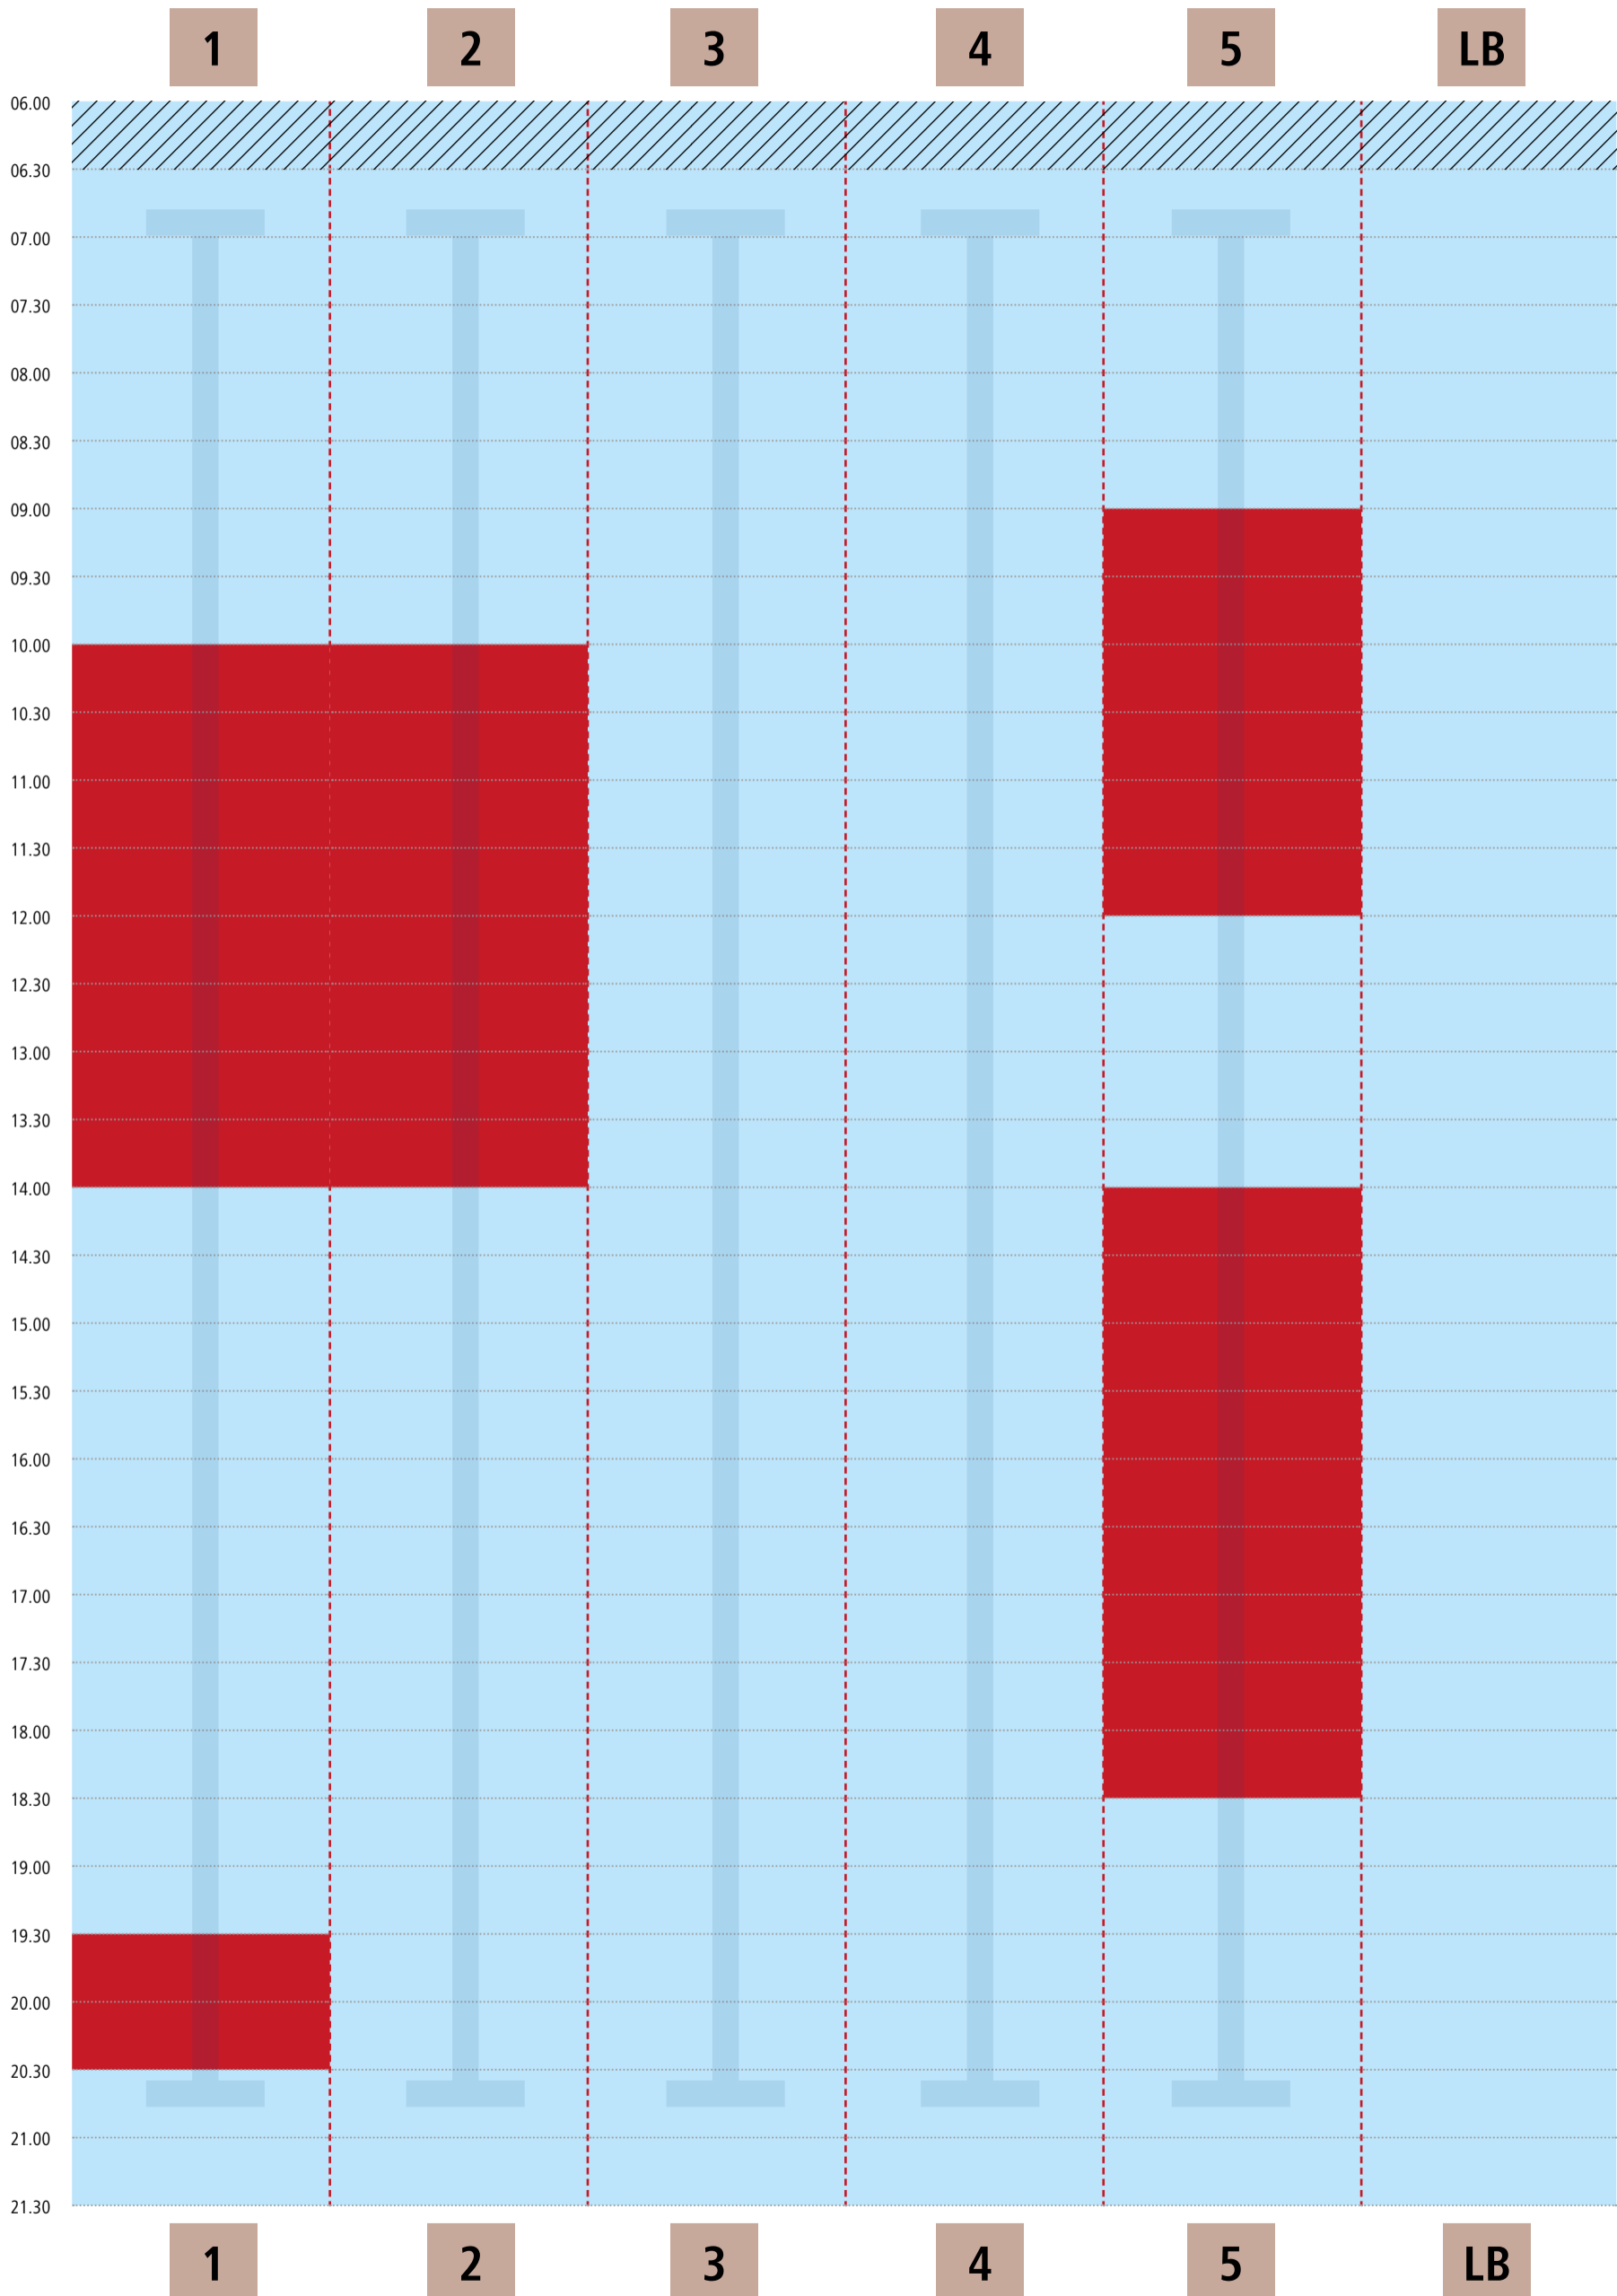

Bahnbelegungsplan | Freitag, 29.07.22

Kiezbad Am Stern

Wir bitten um Verständnis, dass es an einzelnen Tagen zu bestimmten Tageszeiten zu Engpässen kommt.

■ Schwimmbahn frei

■ Schwimmbahn belegt

LB = Lehrbecken