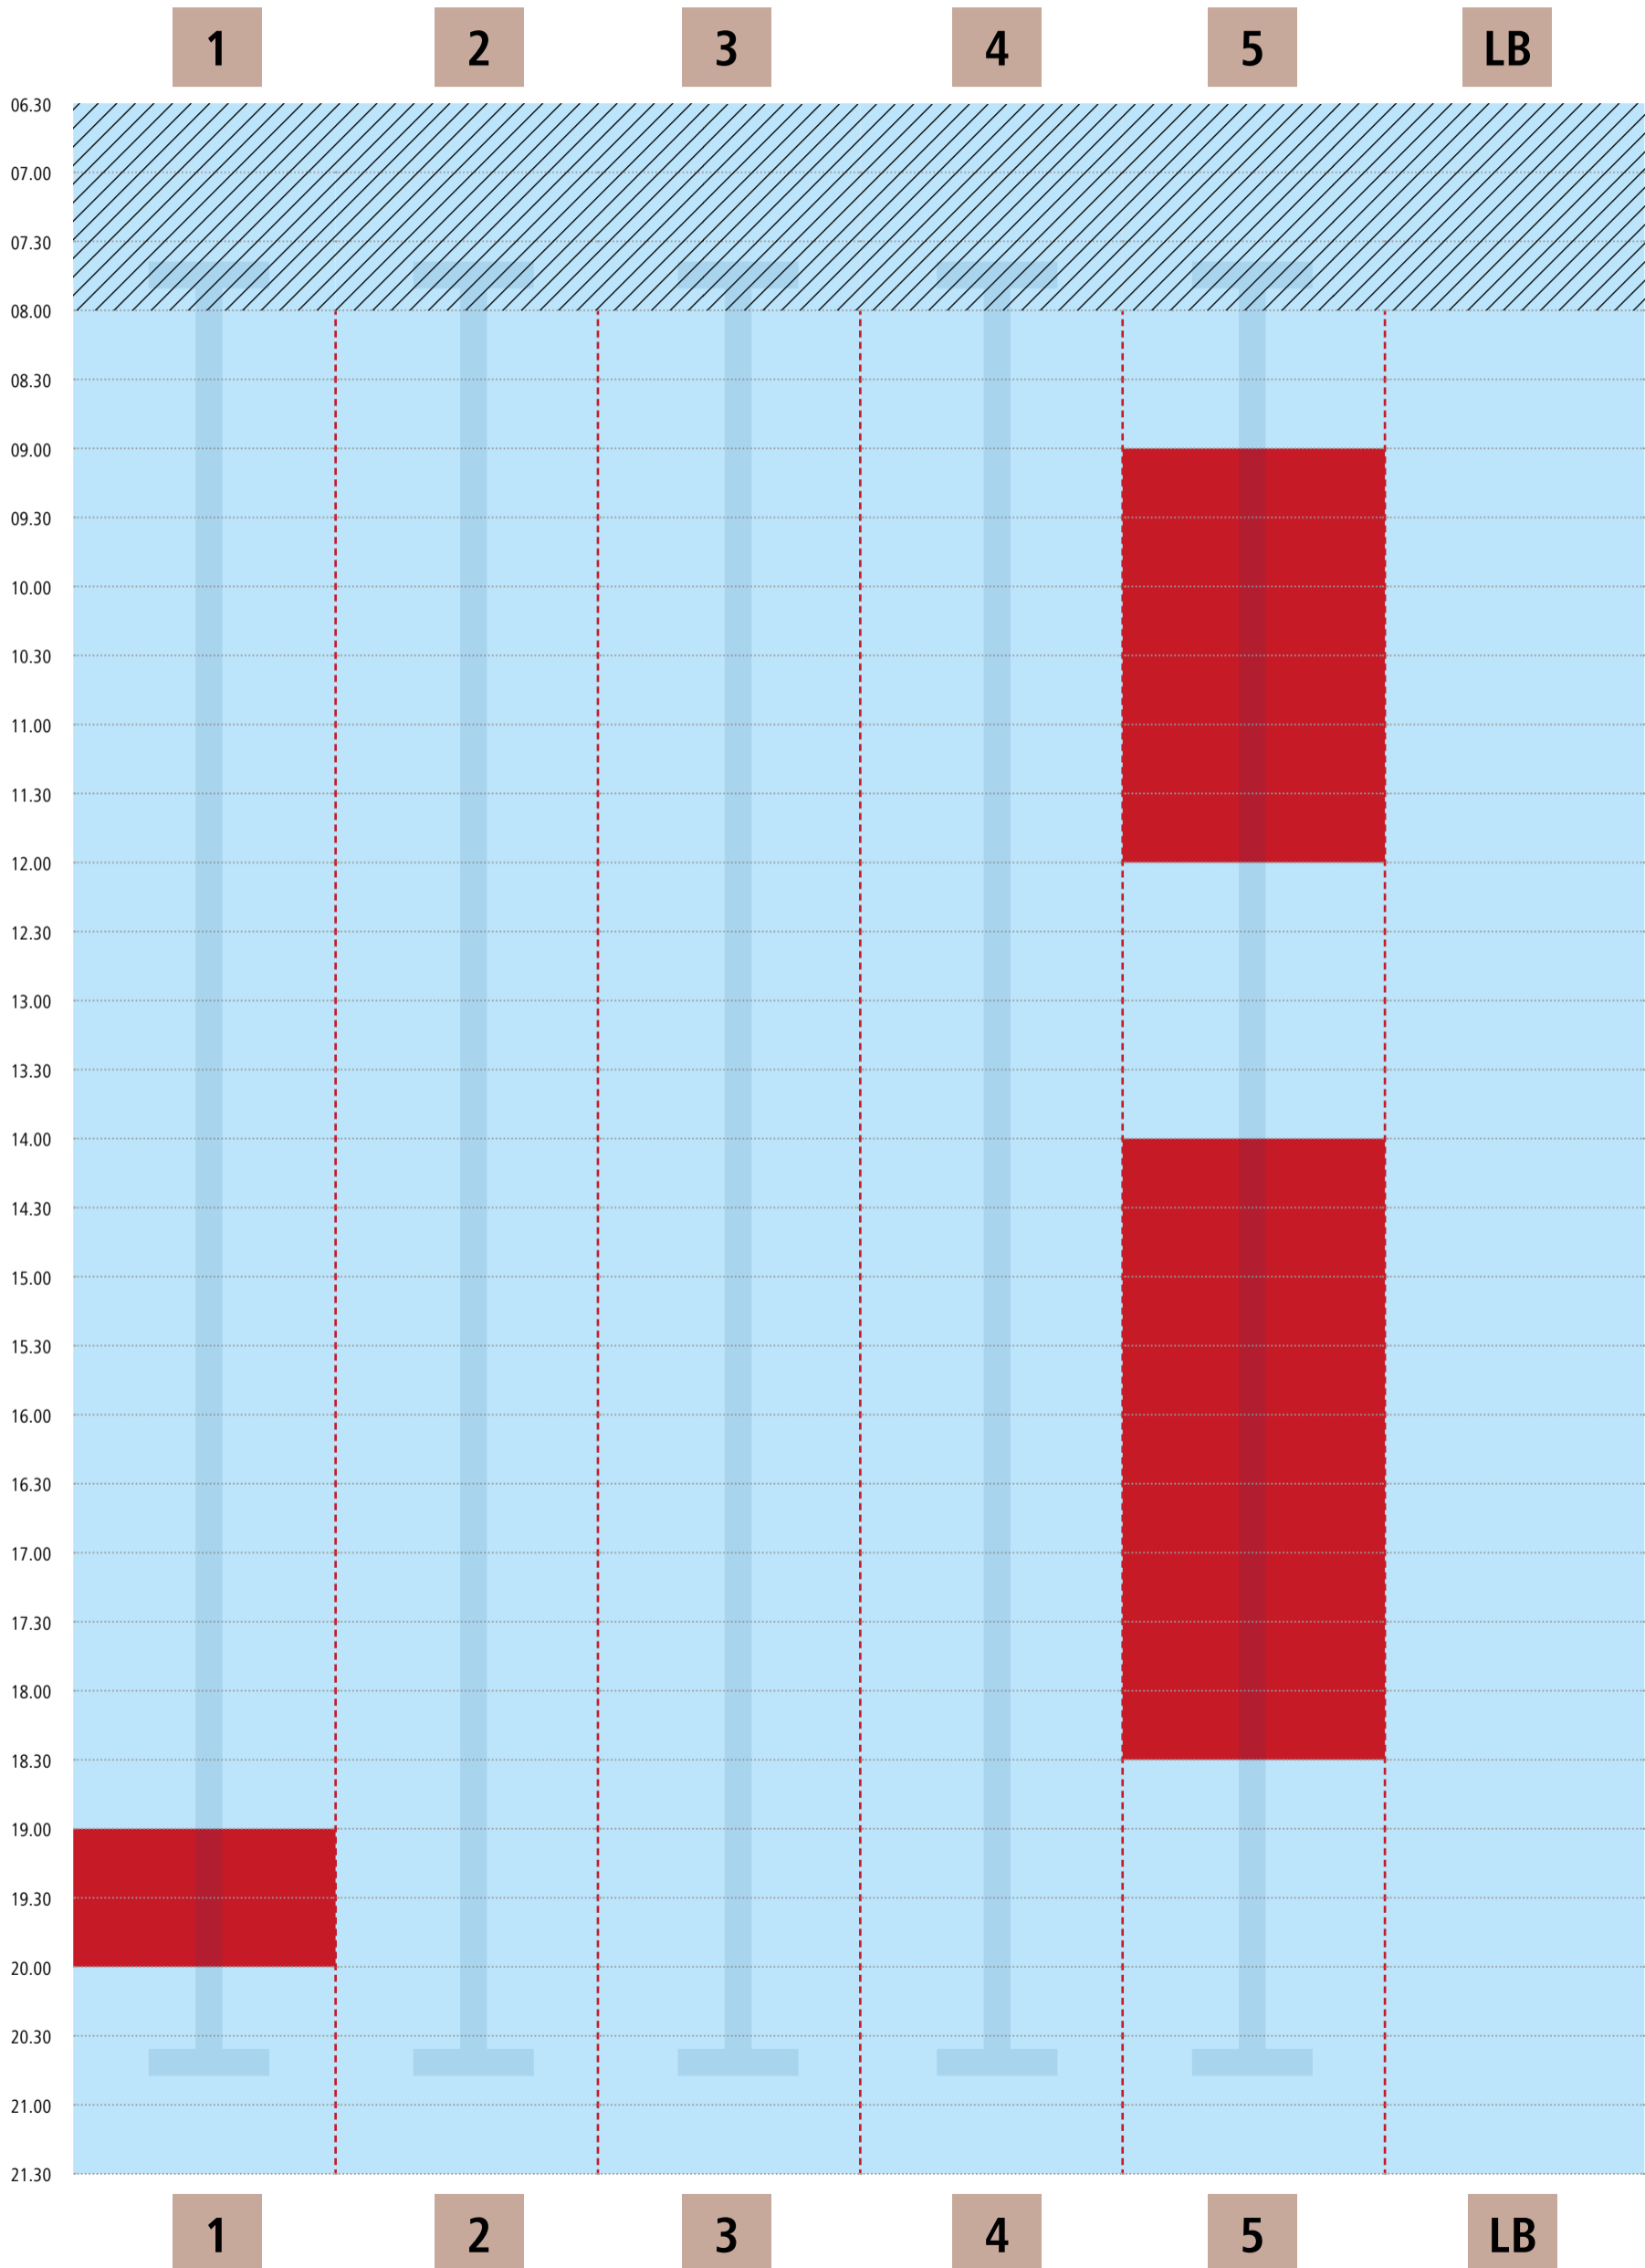

# Bahnbelegungsplan | Sonntag, 17.07.22

## Kiezbad Am Stern

Wir bitten um Verständnis, dass es an einzelnen Tagen zu bestimmten Tageszeiten zu Engpässen kommt.

■ Schwimmbahn frei

■ Schwimmbahn belegt

LB = Lehrbecken

# Bahnbelegungsplan | Montag, 18.07.22