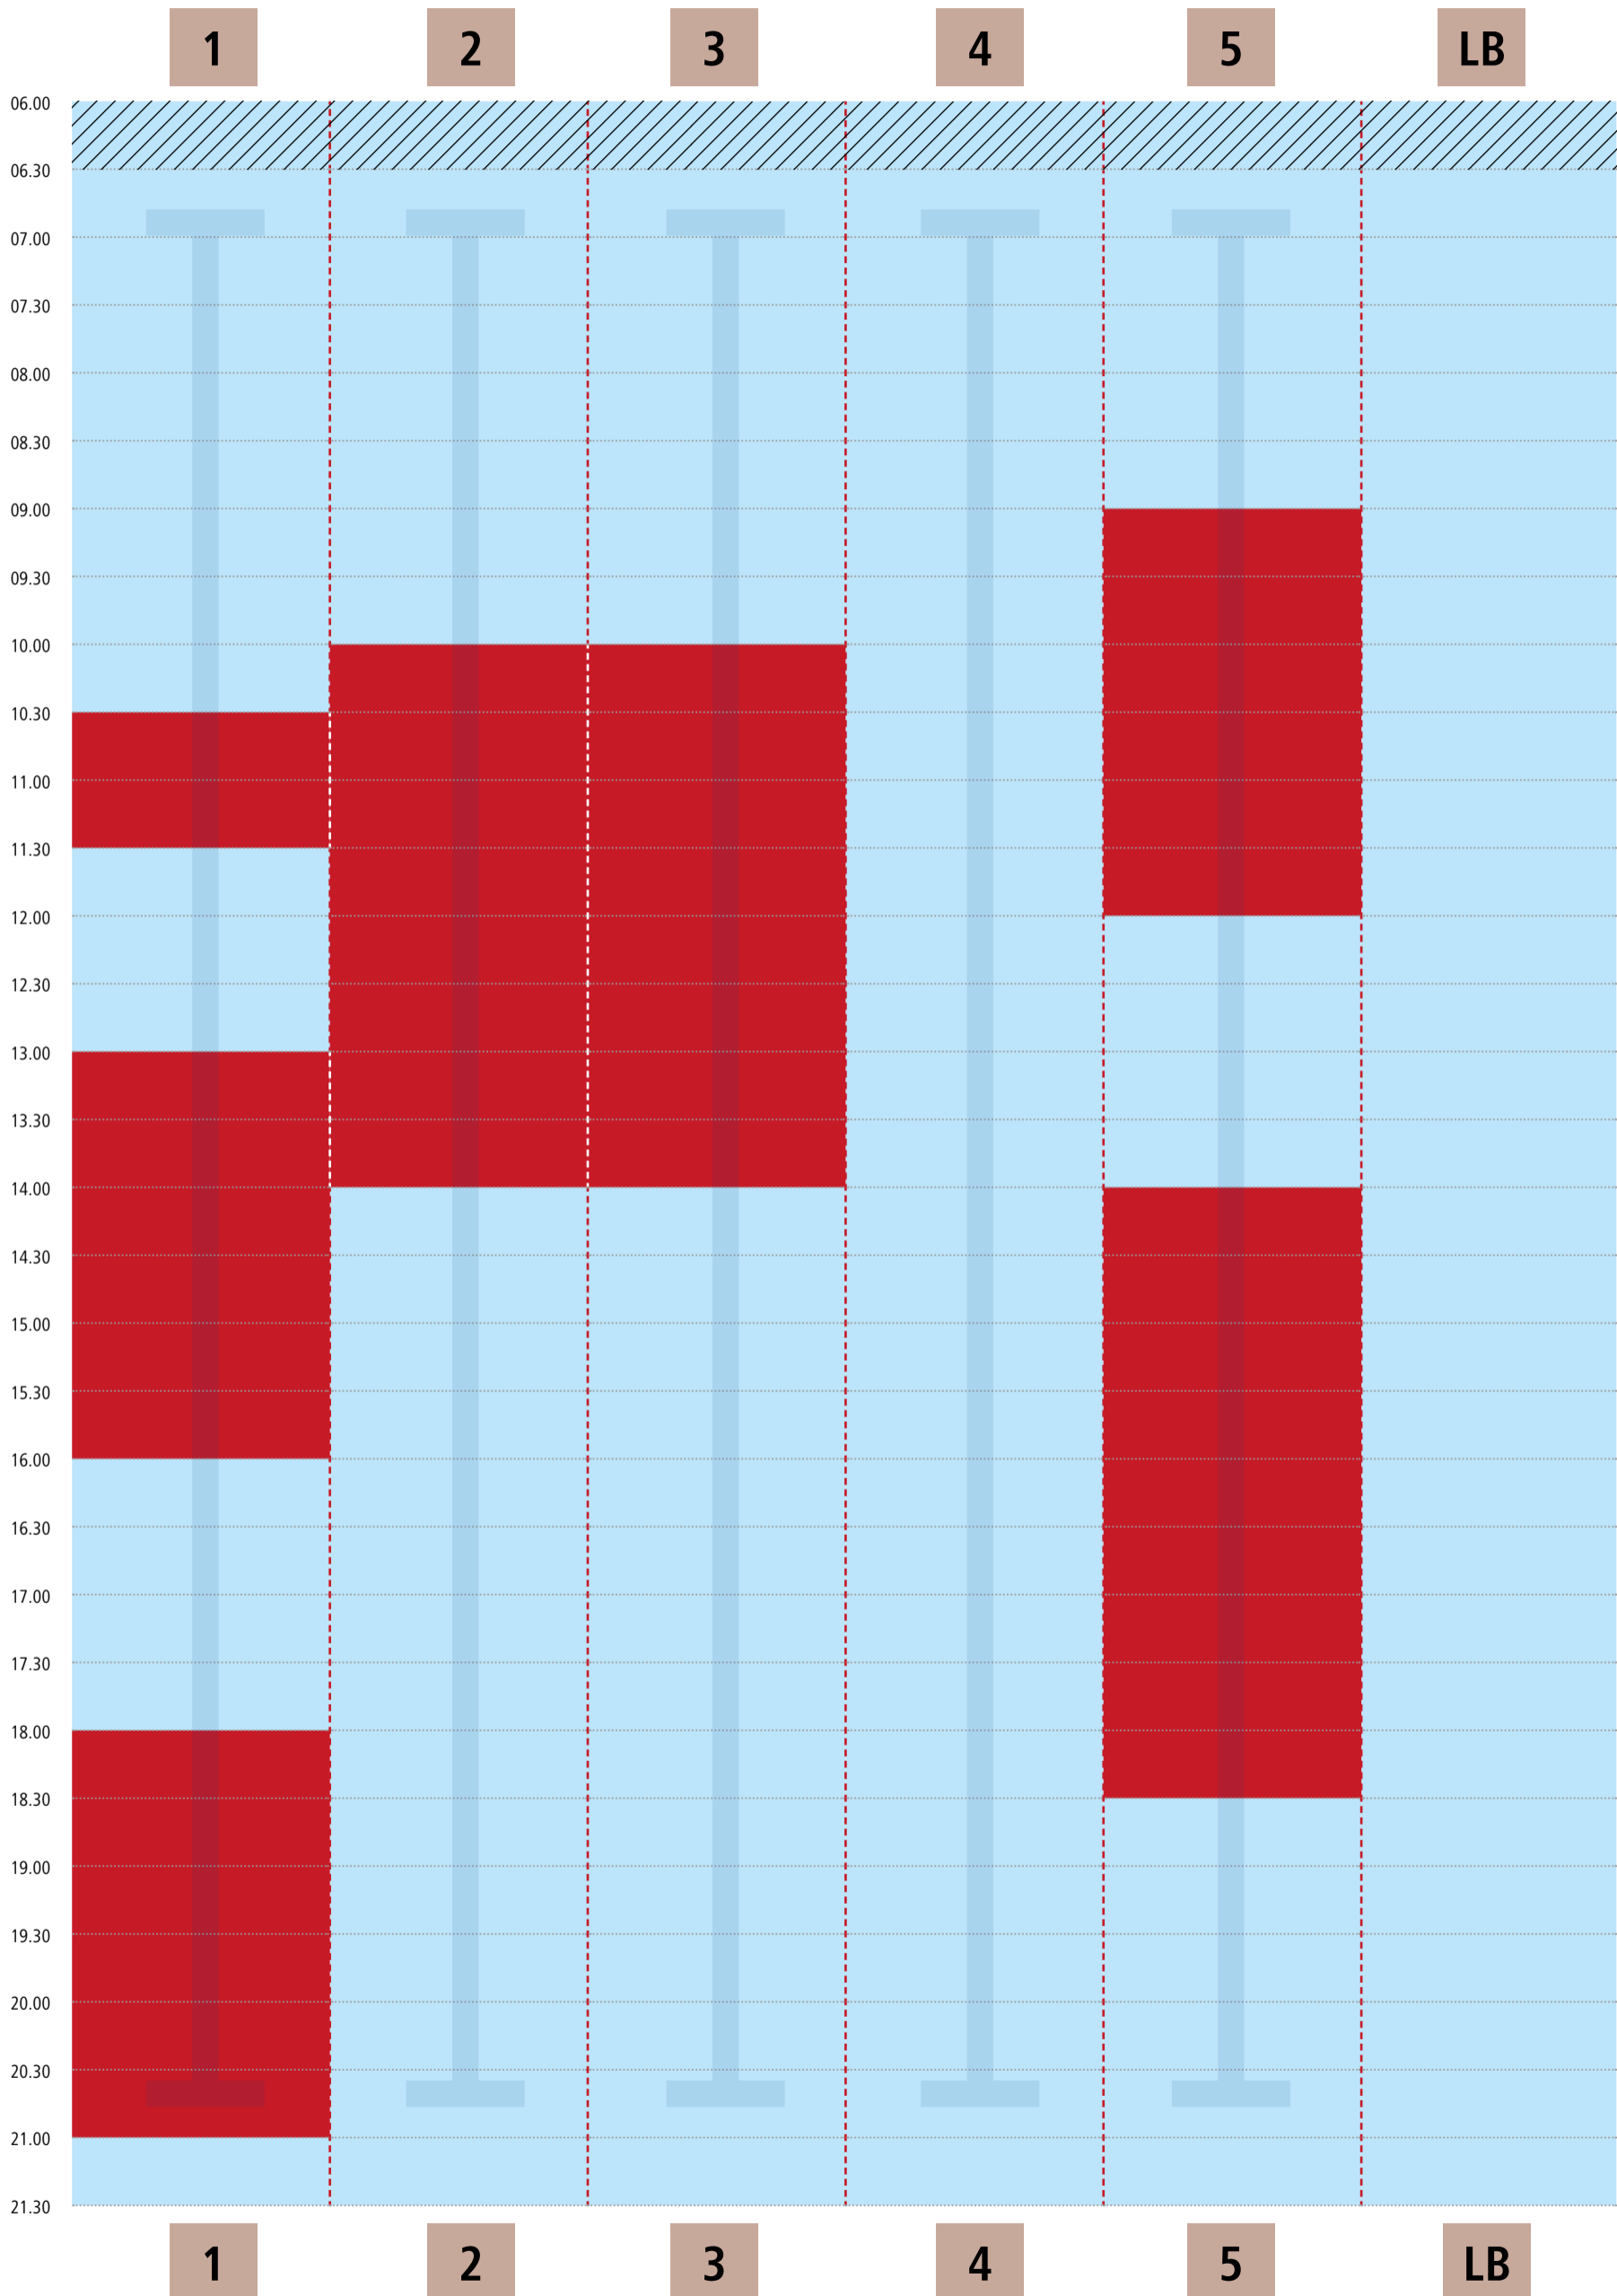

Bahnbelegungsplan | Dienstag, 26.07.22

Kiezbad Am Stern

Wir bitten um Verständnis, dass es an einzelnen Tagen zu bestimmten Tageszeiten zu Engpässen kommt.

■ Schwimmbahn frei

■ Schwimmbahn belegt

LB = Lehrbecken