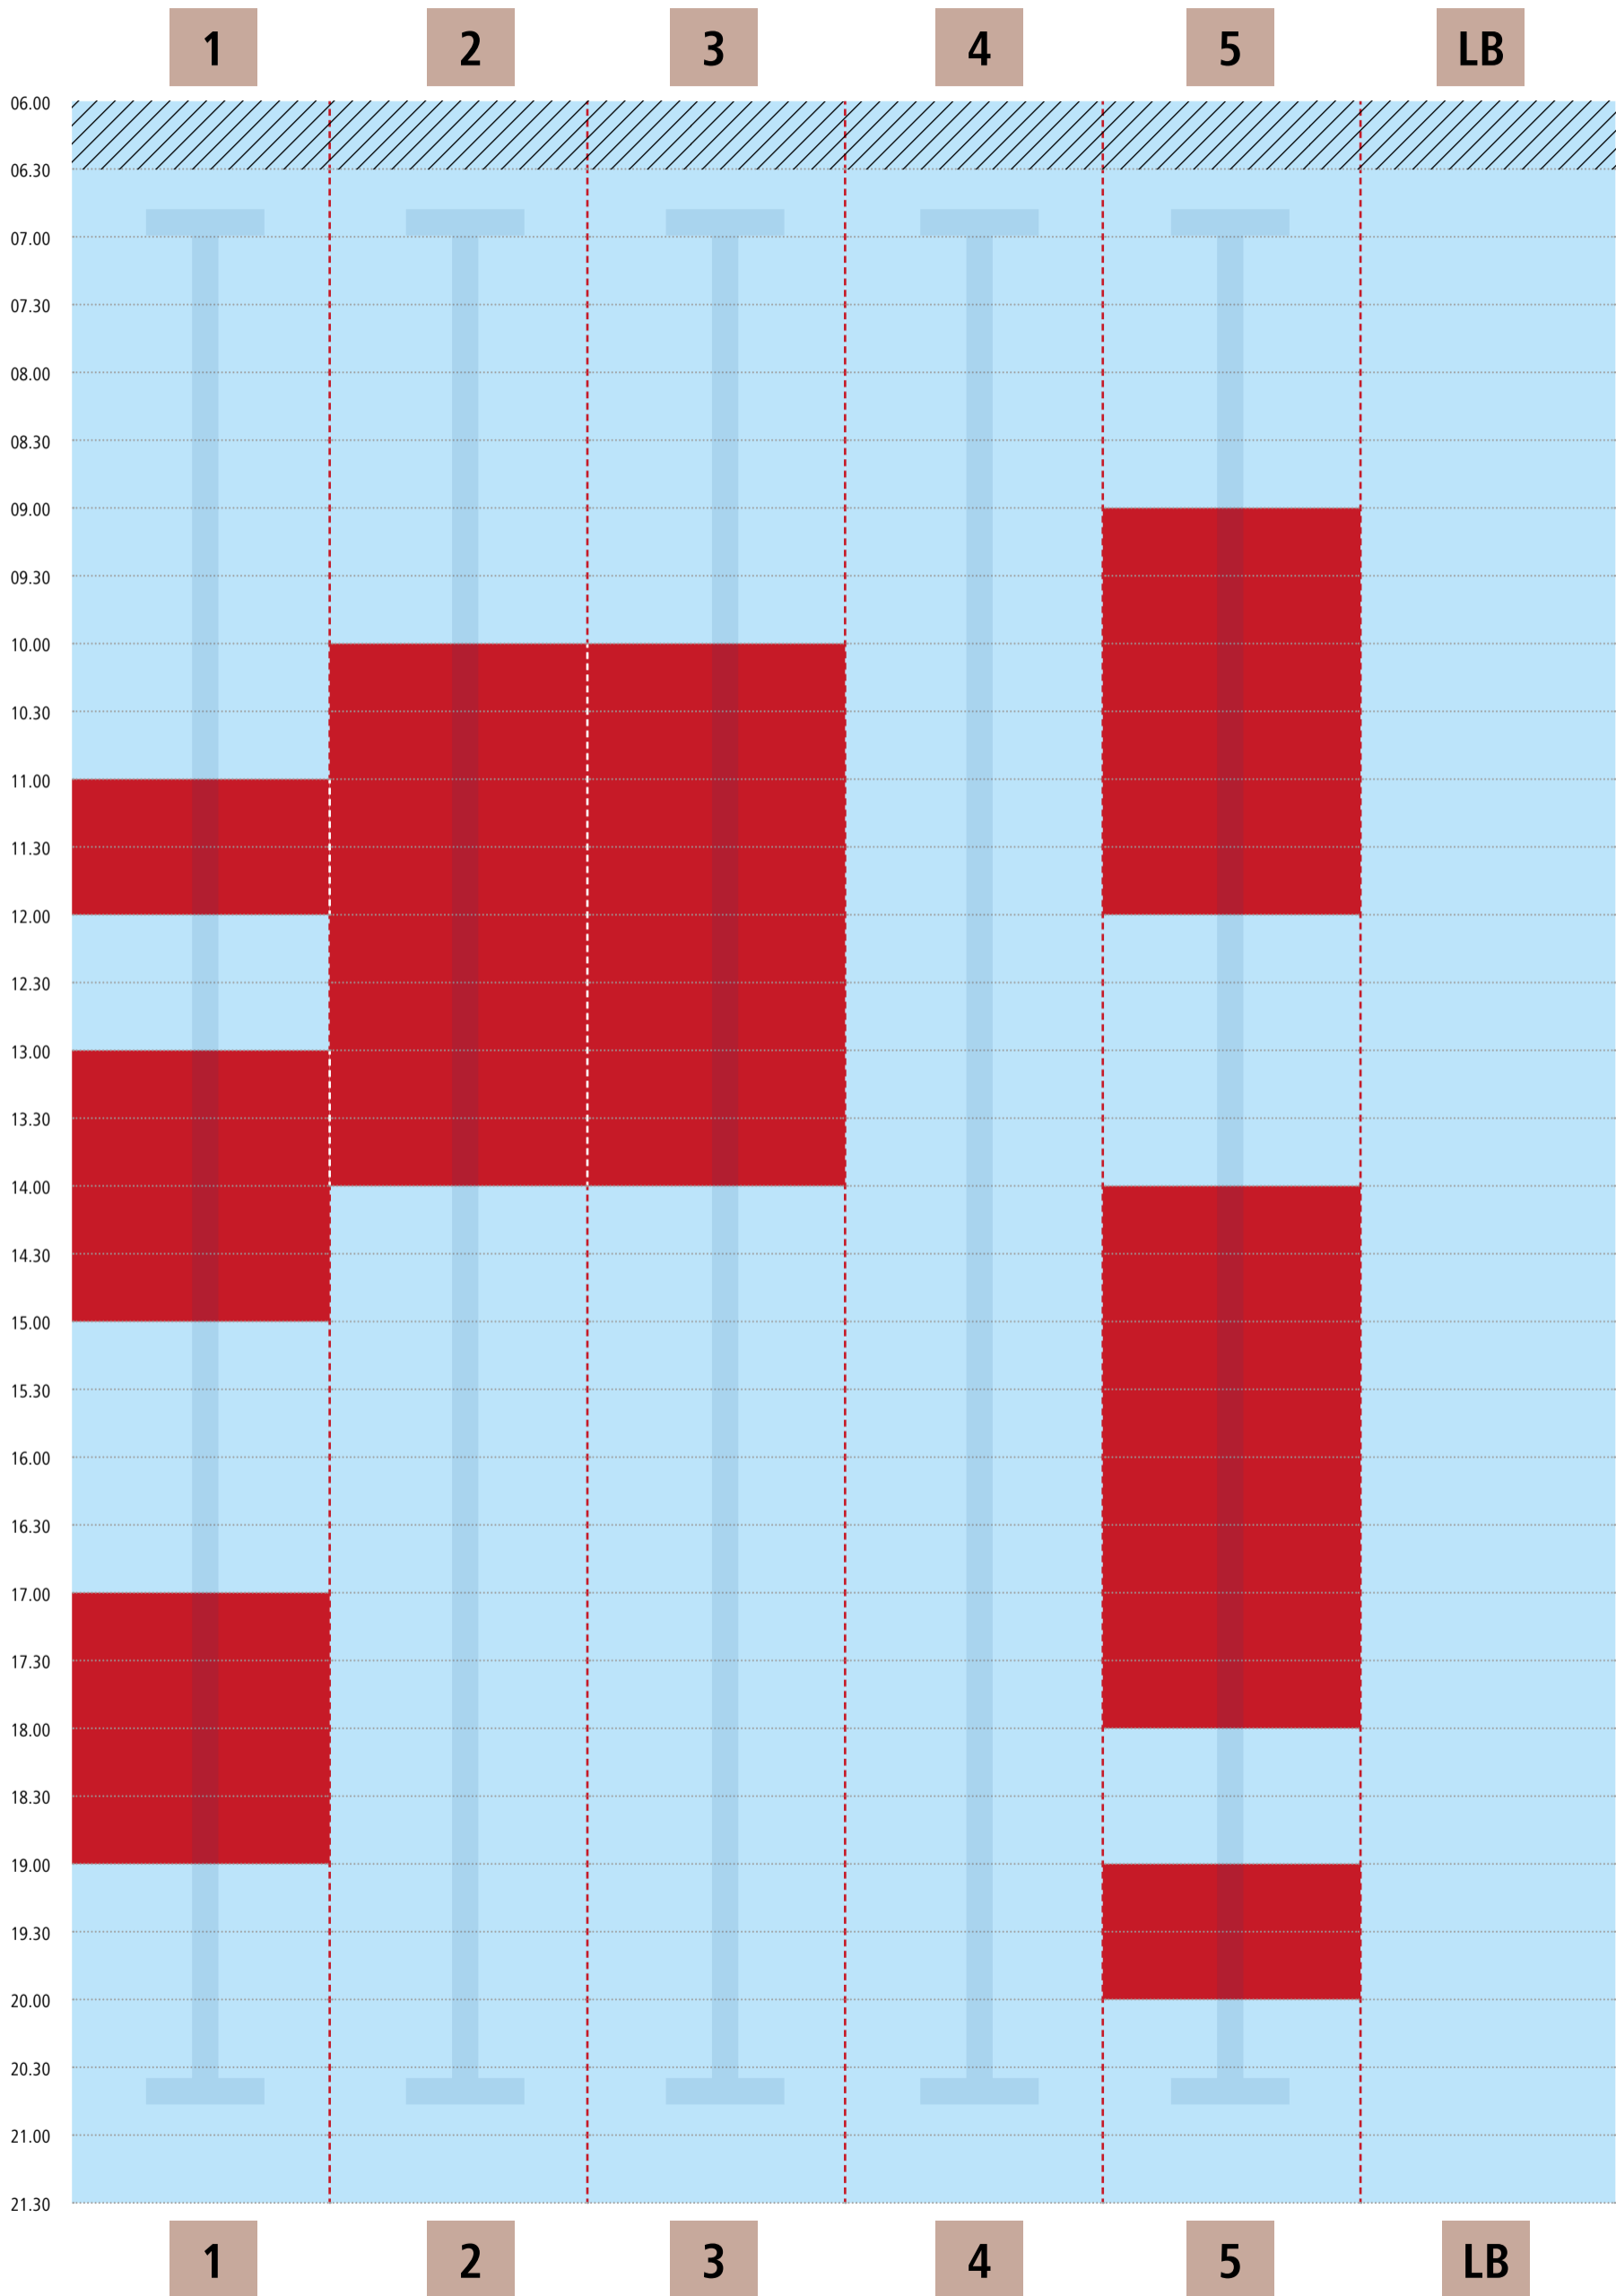

Bahnbelegungsplan | Mittwoch, 27.07.22

Kiezbad Am Stern

Wir bitten um Verständnis, dass es an einzelnen Tagen zu bestimmten Tageszeiten zu Engpässen kommt.

■ Schwimmbahn frei

■ Schwimmbahn belegt

LB = Lehrbecken