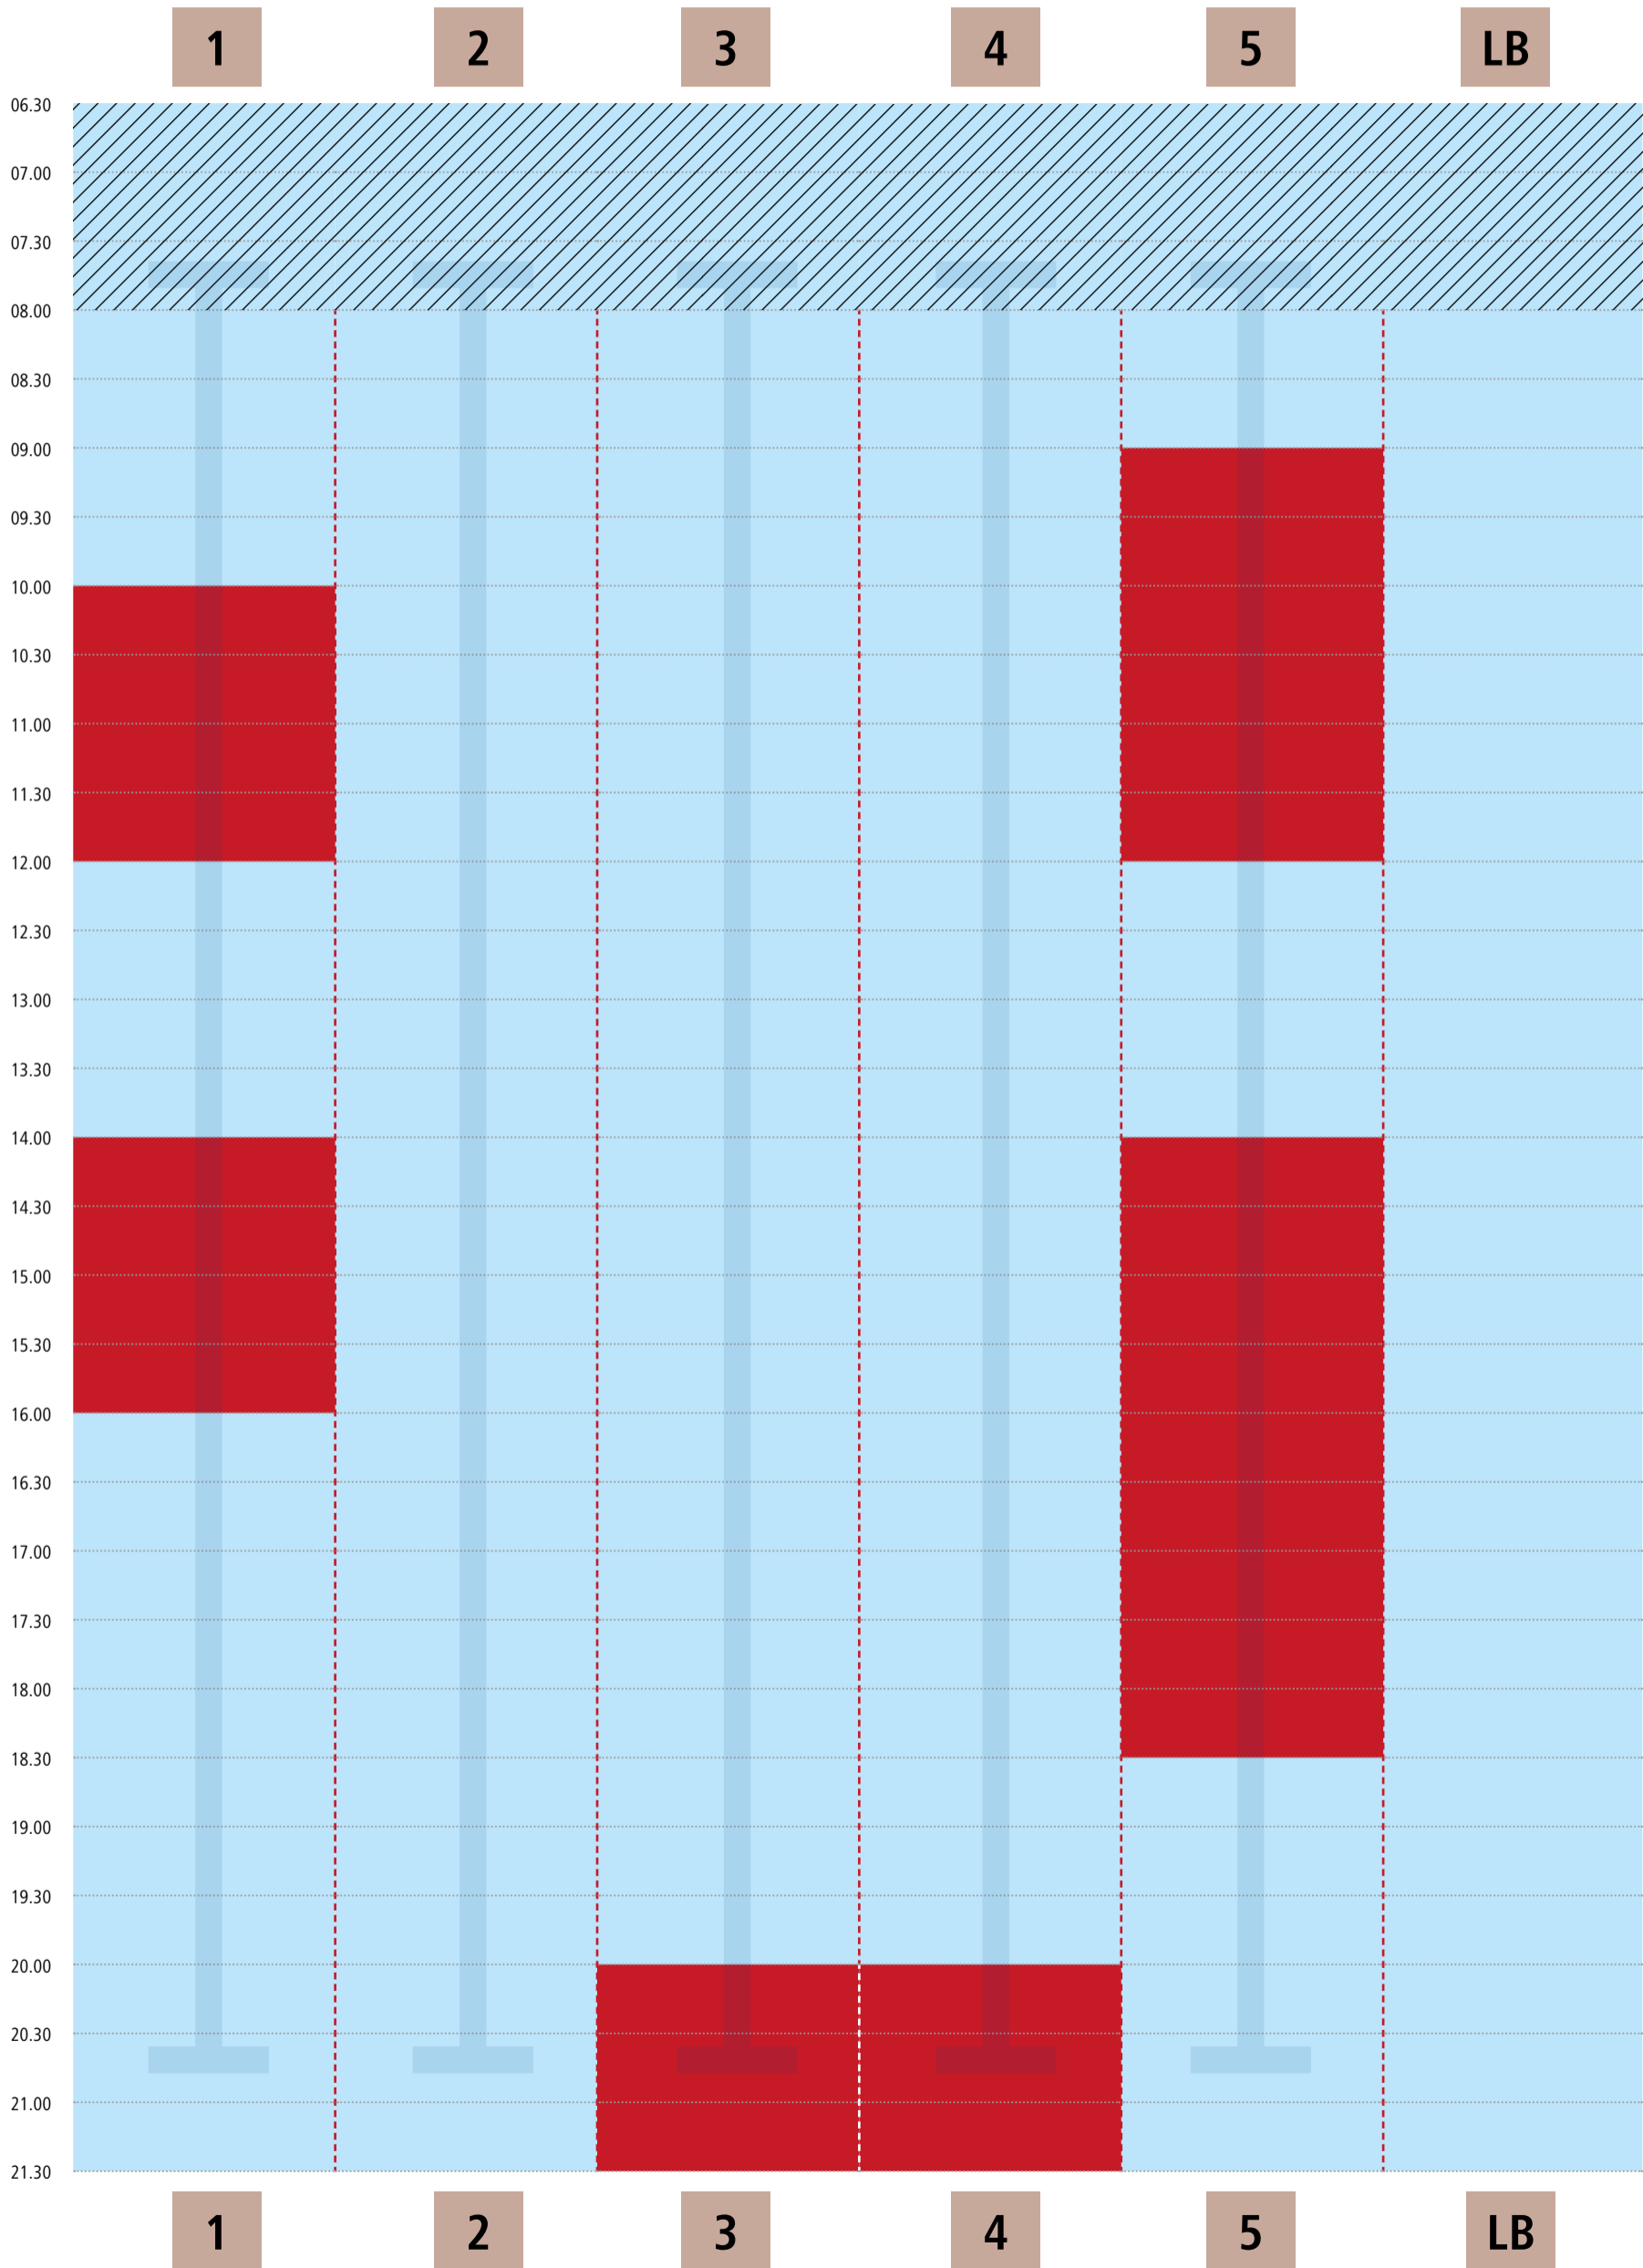

Bahnbelegungsplan | Donnerstag, 28.07.22

Kiezbad Am Stern

Wir bitten um Verständnis, dass es an einzelnen Tagen zu bestimmten Tageszeiten zu Engpässen kommt.

■ Schwimmbahn frei

■ Schwimmbahn belegt

LB = Lehrbecken