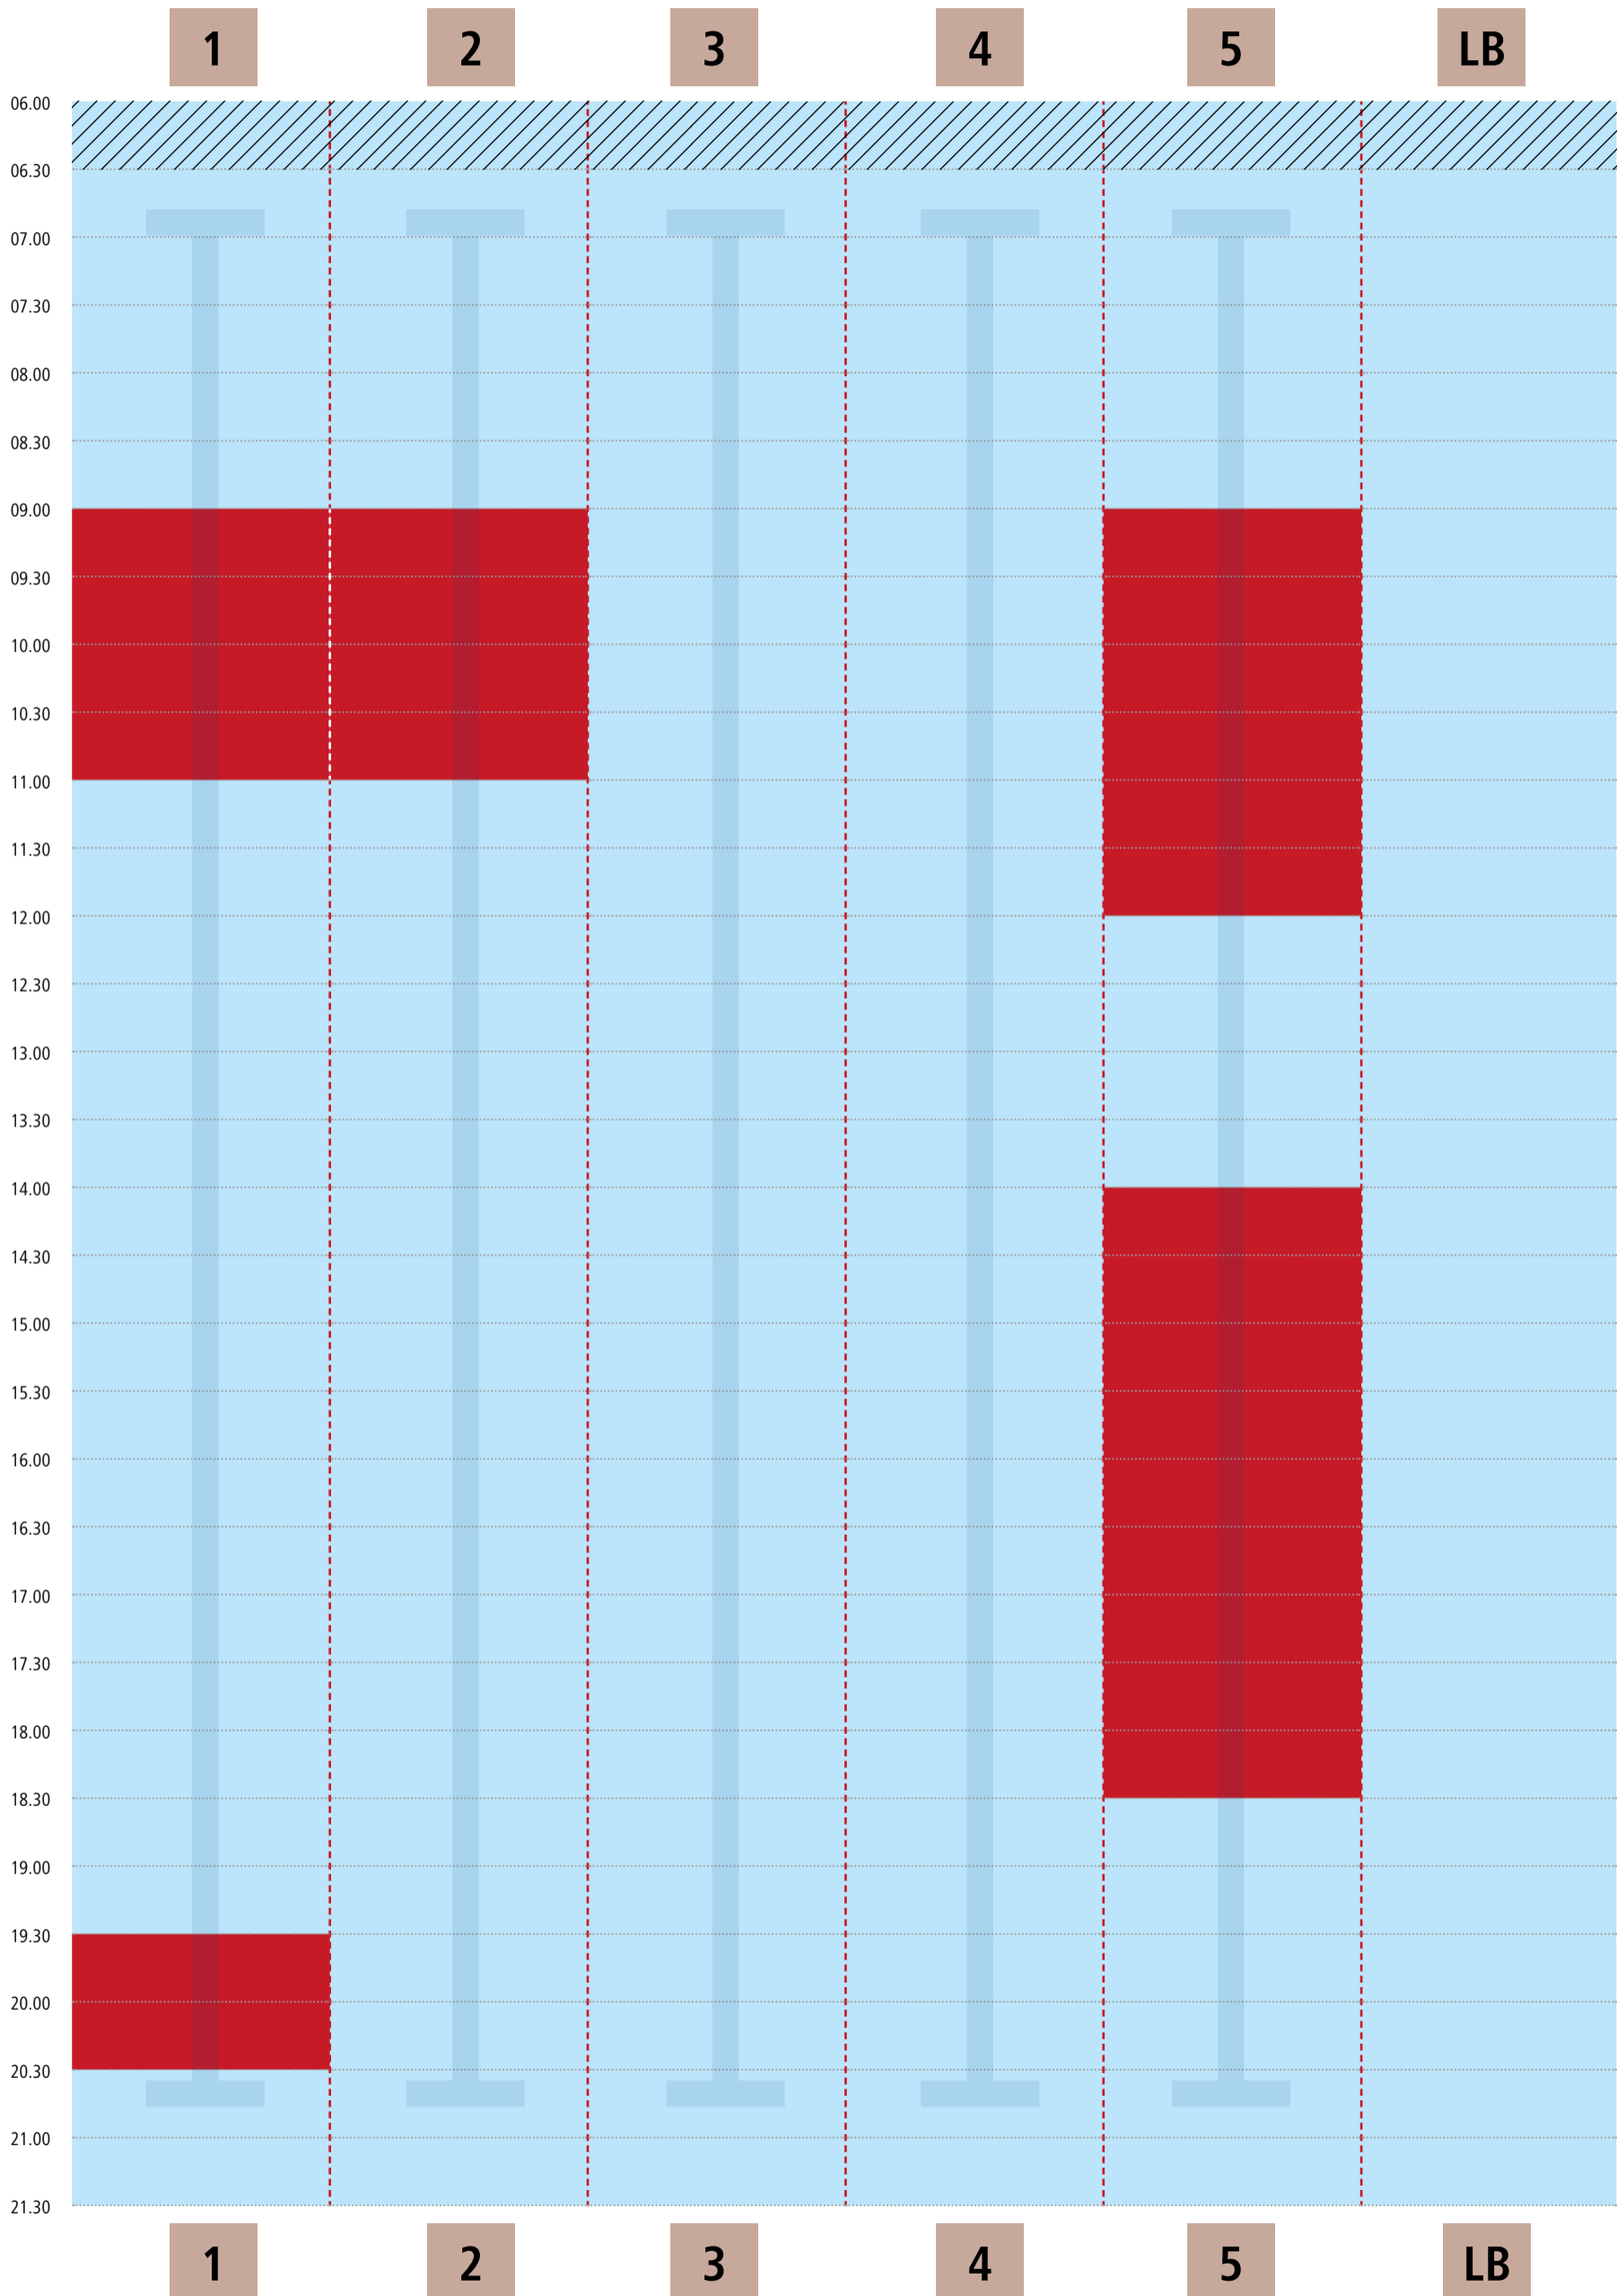

Bahnbelegungsplan | Freitag, 22.07.22

Kiezbad Am Stern

Wir bitten um Verständnis, dass es an einzelnen Tagen zu bestimmten Tageszeiten zu Engpässen kommt.

■ Schwimmbahn frei

■ Schwimmbahn belegt

LB = Lehrbecken