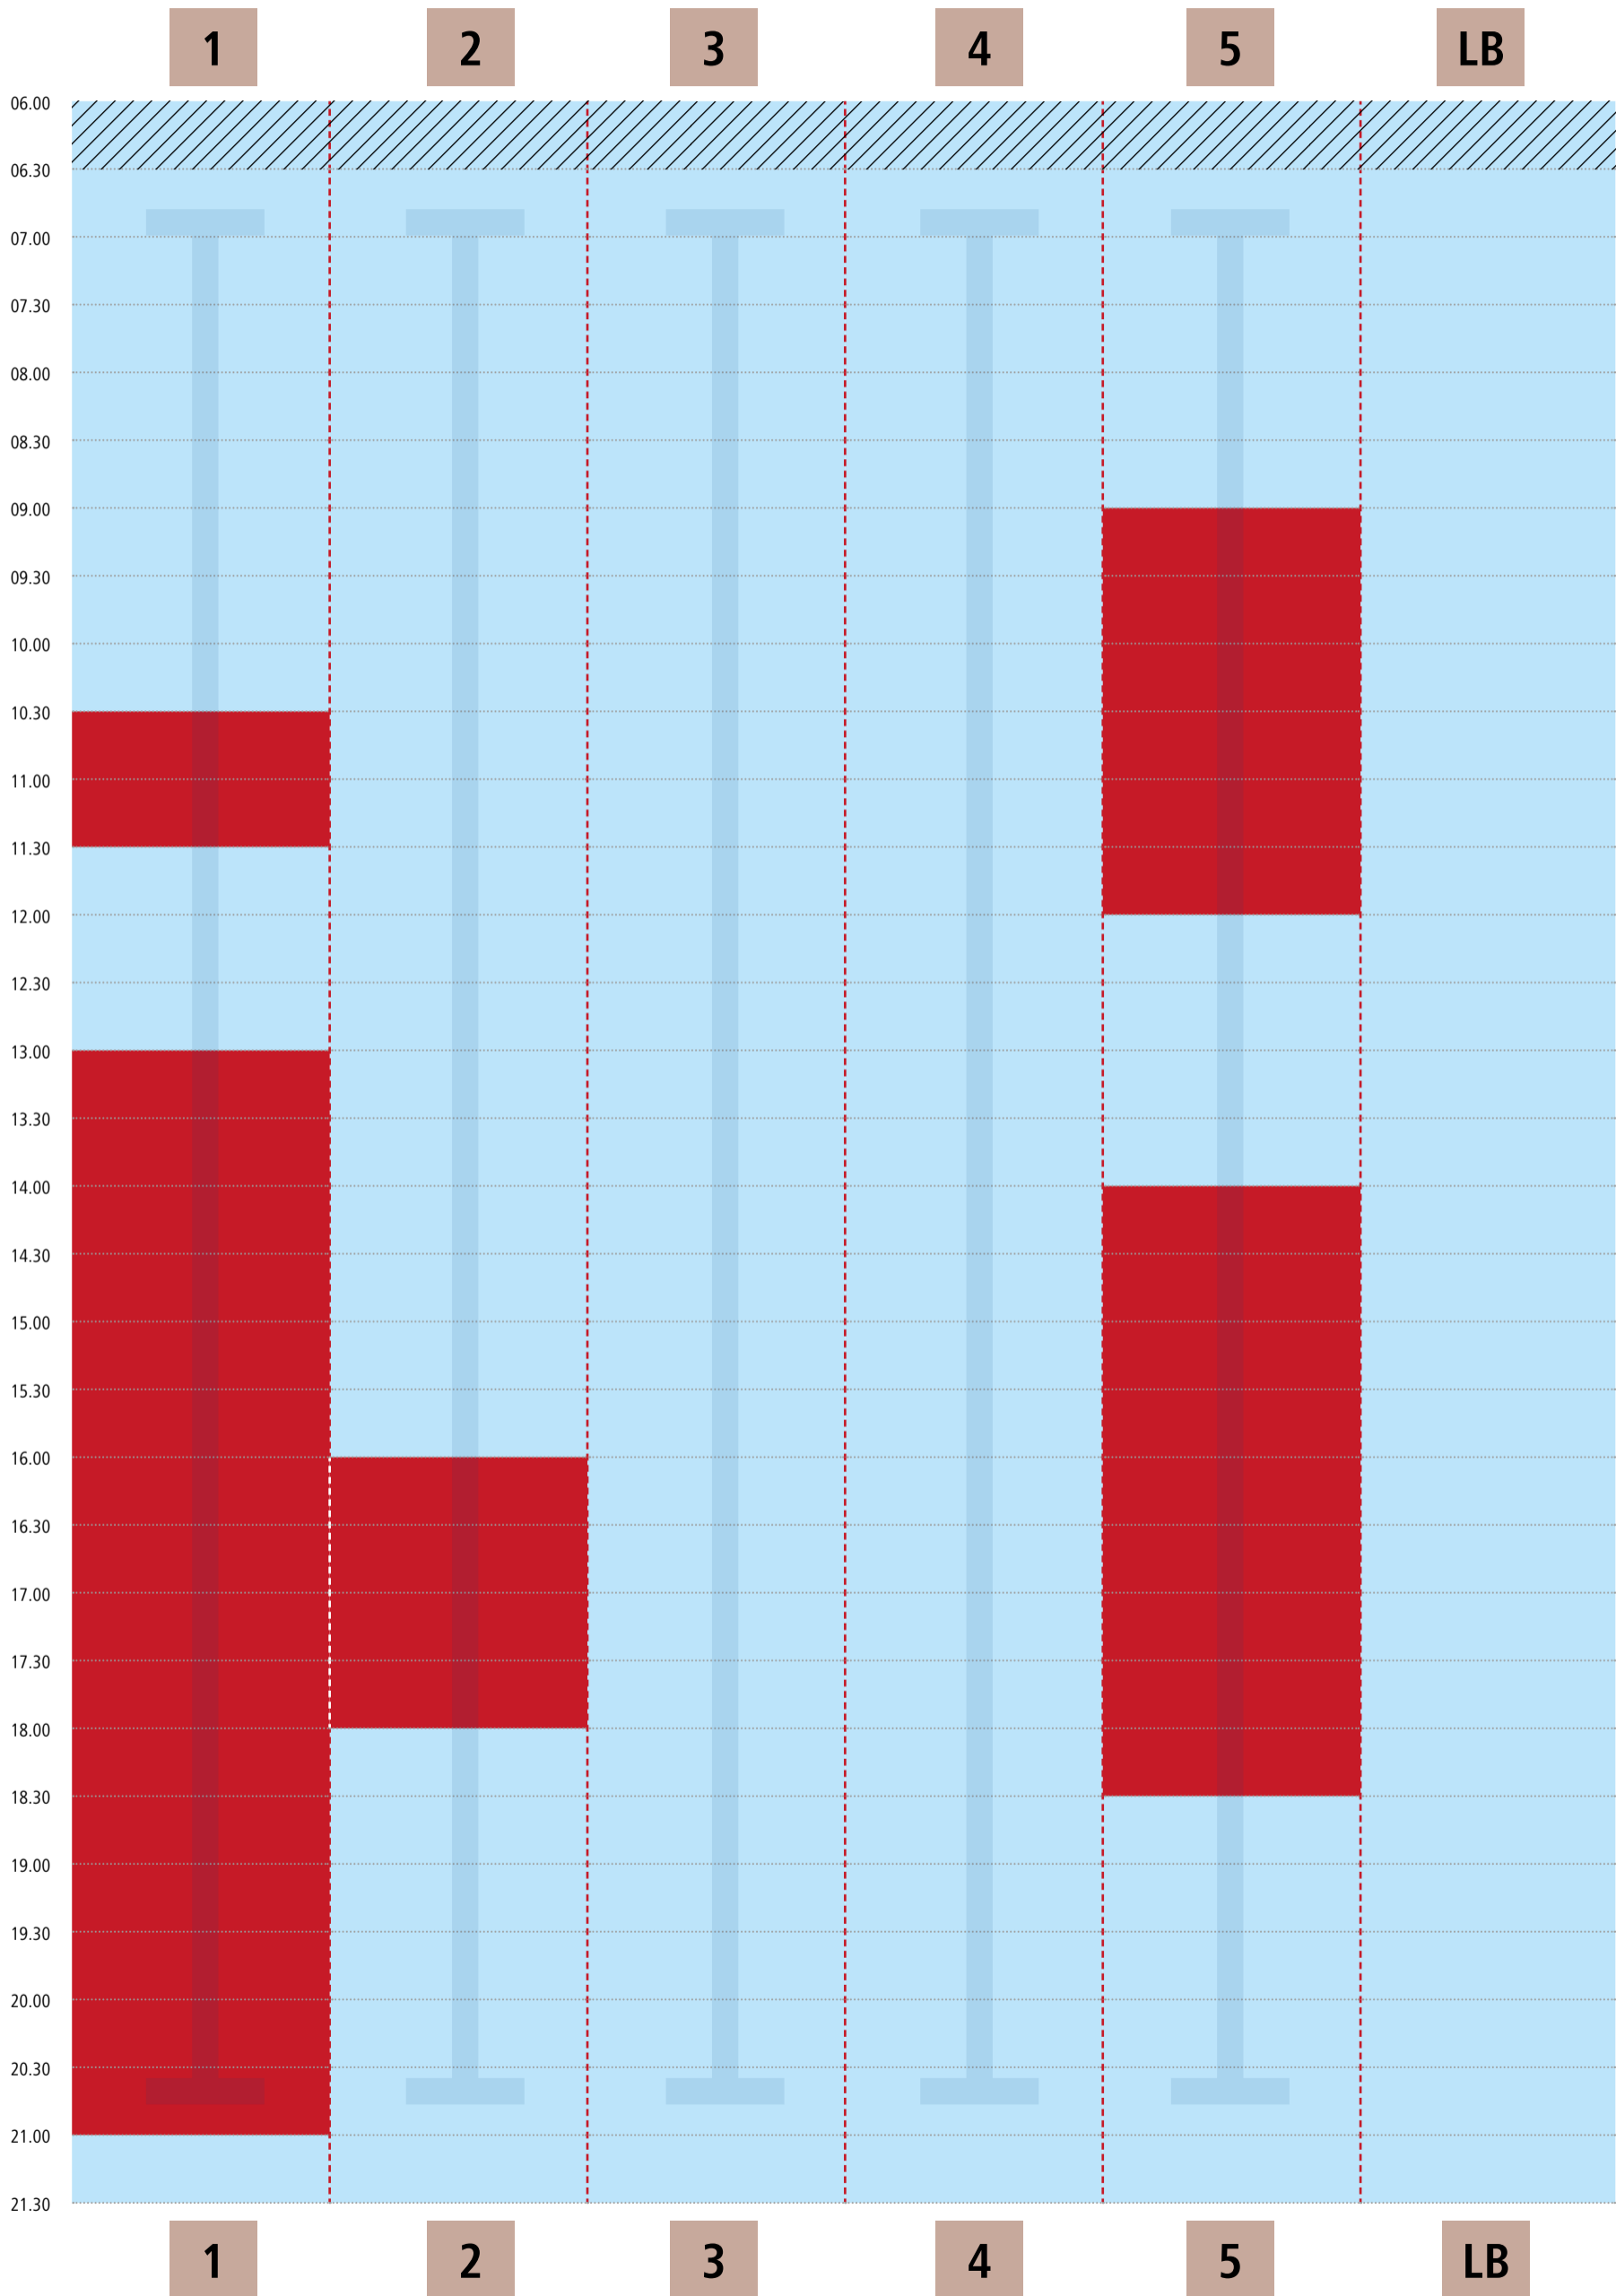

# Bahnbelegungsplan | Montag, 18.07.22

## Kiezbad Am Stern

Wir bitten um Verständnis, dass es an einzelnen Tagen zu bestimmten Tageszeiten zu Engpässen kommt.

■ Schwimmbahn frei

■ Schwimmbahn belegt

LB = Lehrbecken

# Bahnbelegungsplan | Dienstag, 19.07.22