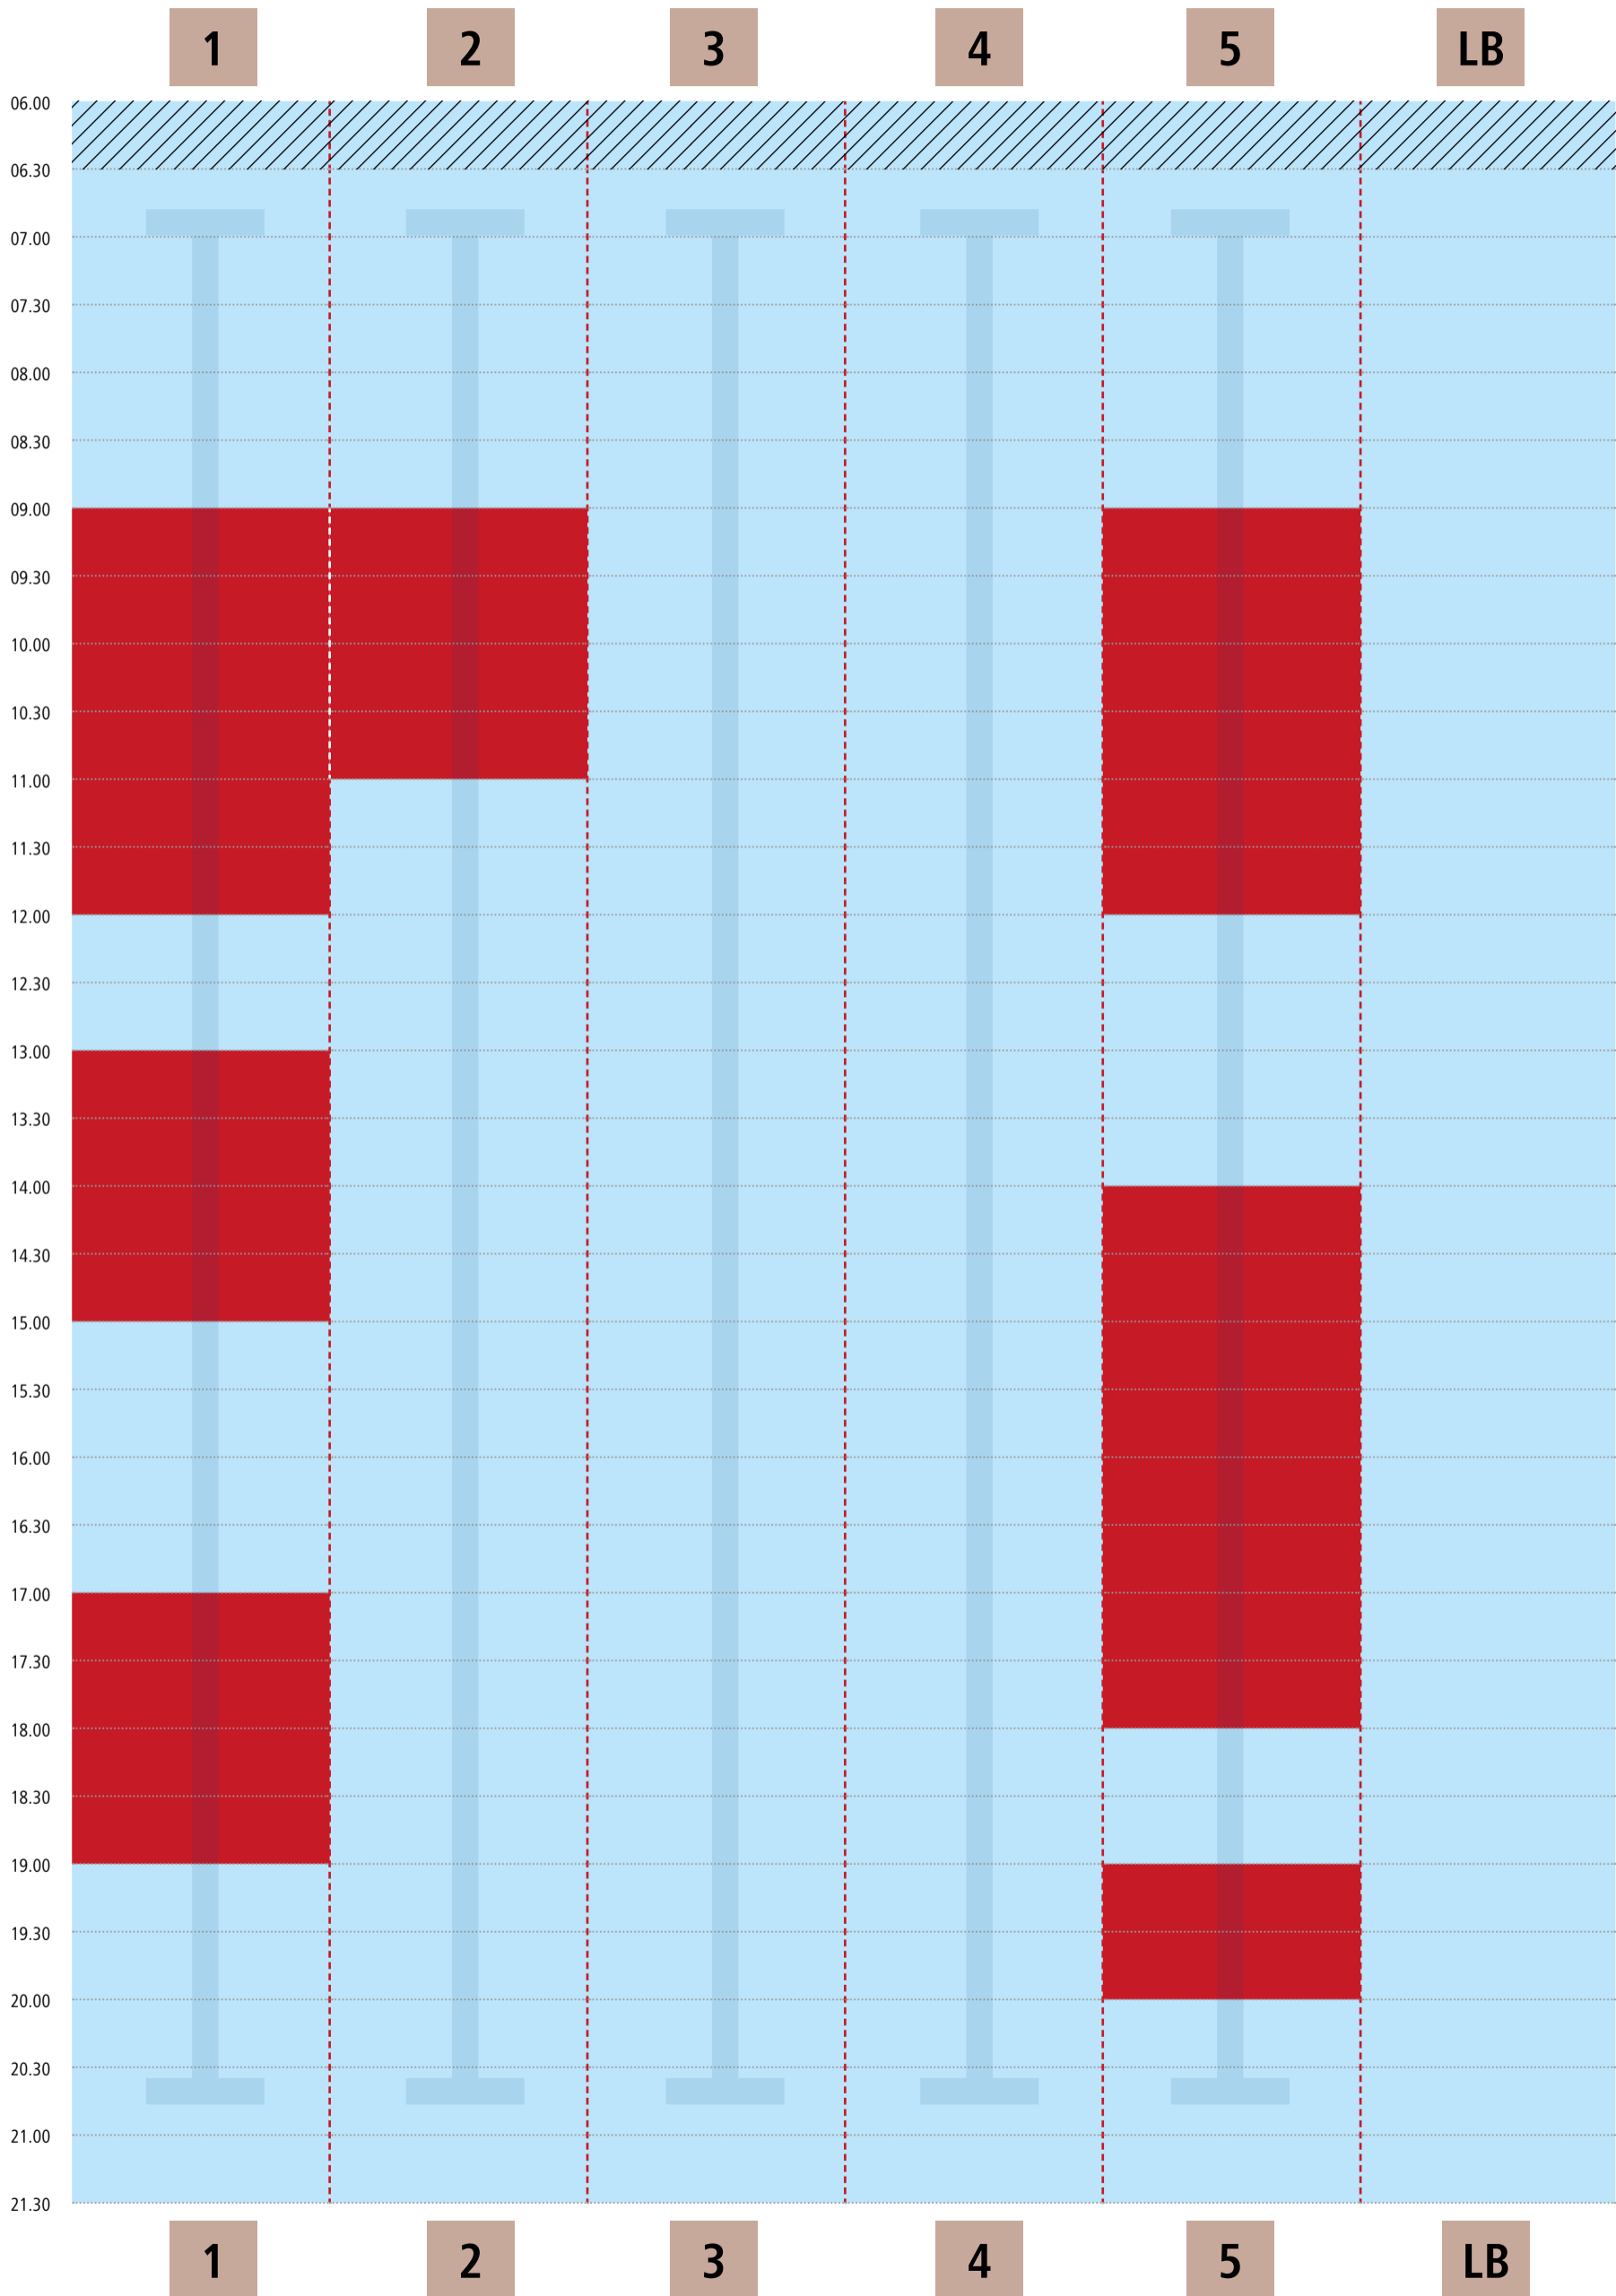

# Bahnbelegungsplan | Dienstag, 19.07.22

## Kiezbad Am Stern

Wir bitten um Verständnis, dass es an einzelnen Tagen zu bestimmten Tageszeiten zu Engpässen kommt.

■ Schwimmbahn frei

■ Schwimmbahn belegt

LB = Lehrbecken

# Bahnbelegungsplan | Mittwoch, 20.07.22