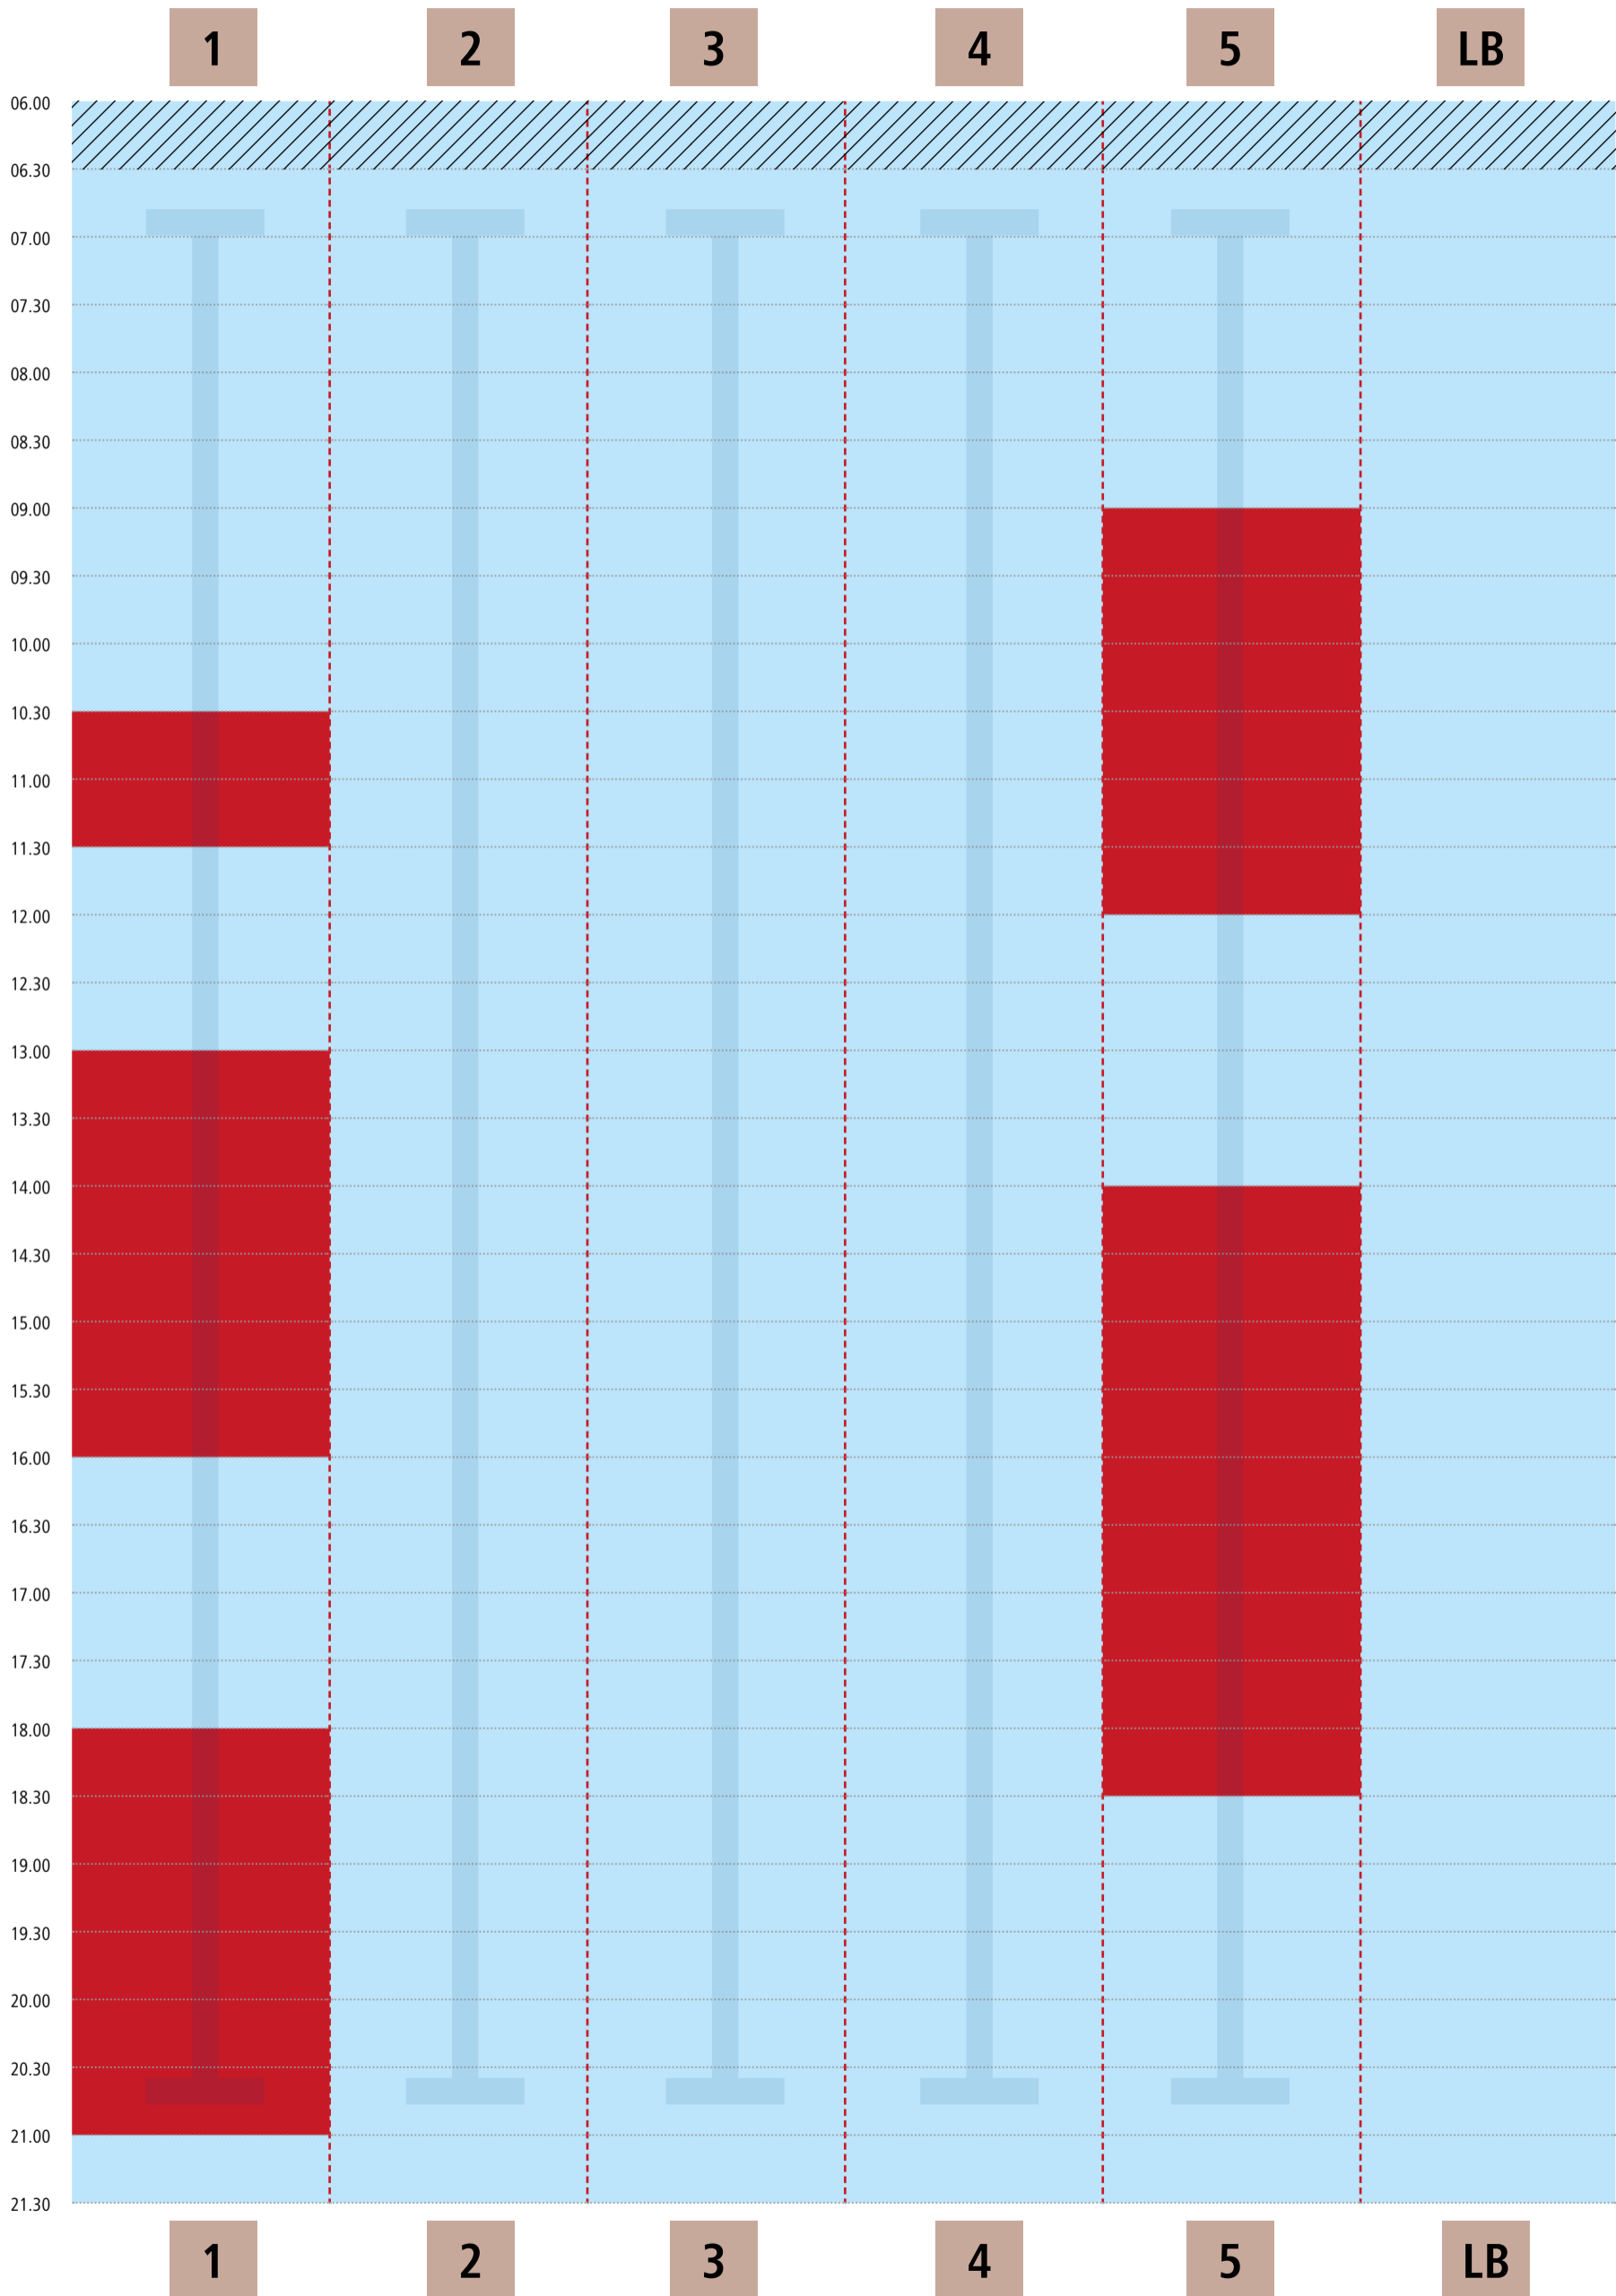

# Bahnbelegungsplan | Montag, 11.07.22

## Kiezbad Am Stern

Wir bitten um Verständnis, dass es an einzelnen Tagen zu bestimmten Tageszeiten zu Engpässen kommt.

■ Schwimmbahn frei

■ Schwimmbahn belegt

LB = Lehrbecken

# Bahnbelegungsplan | Dienstag, 12.07.22