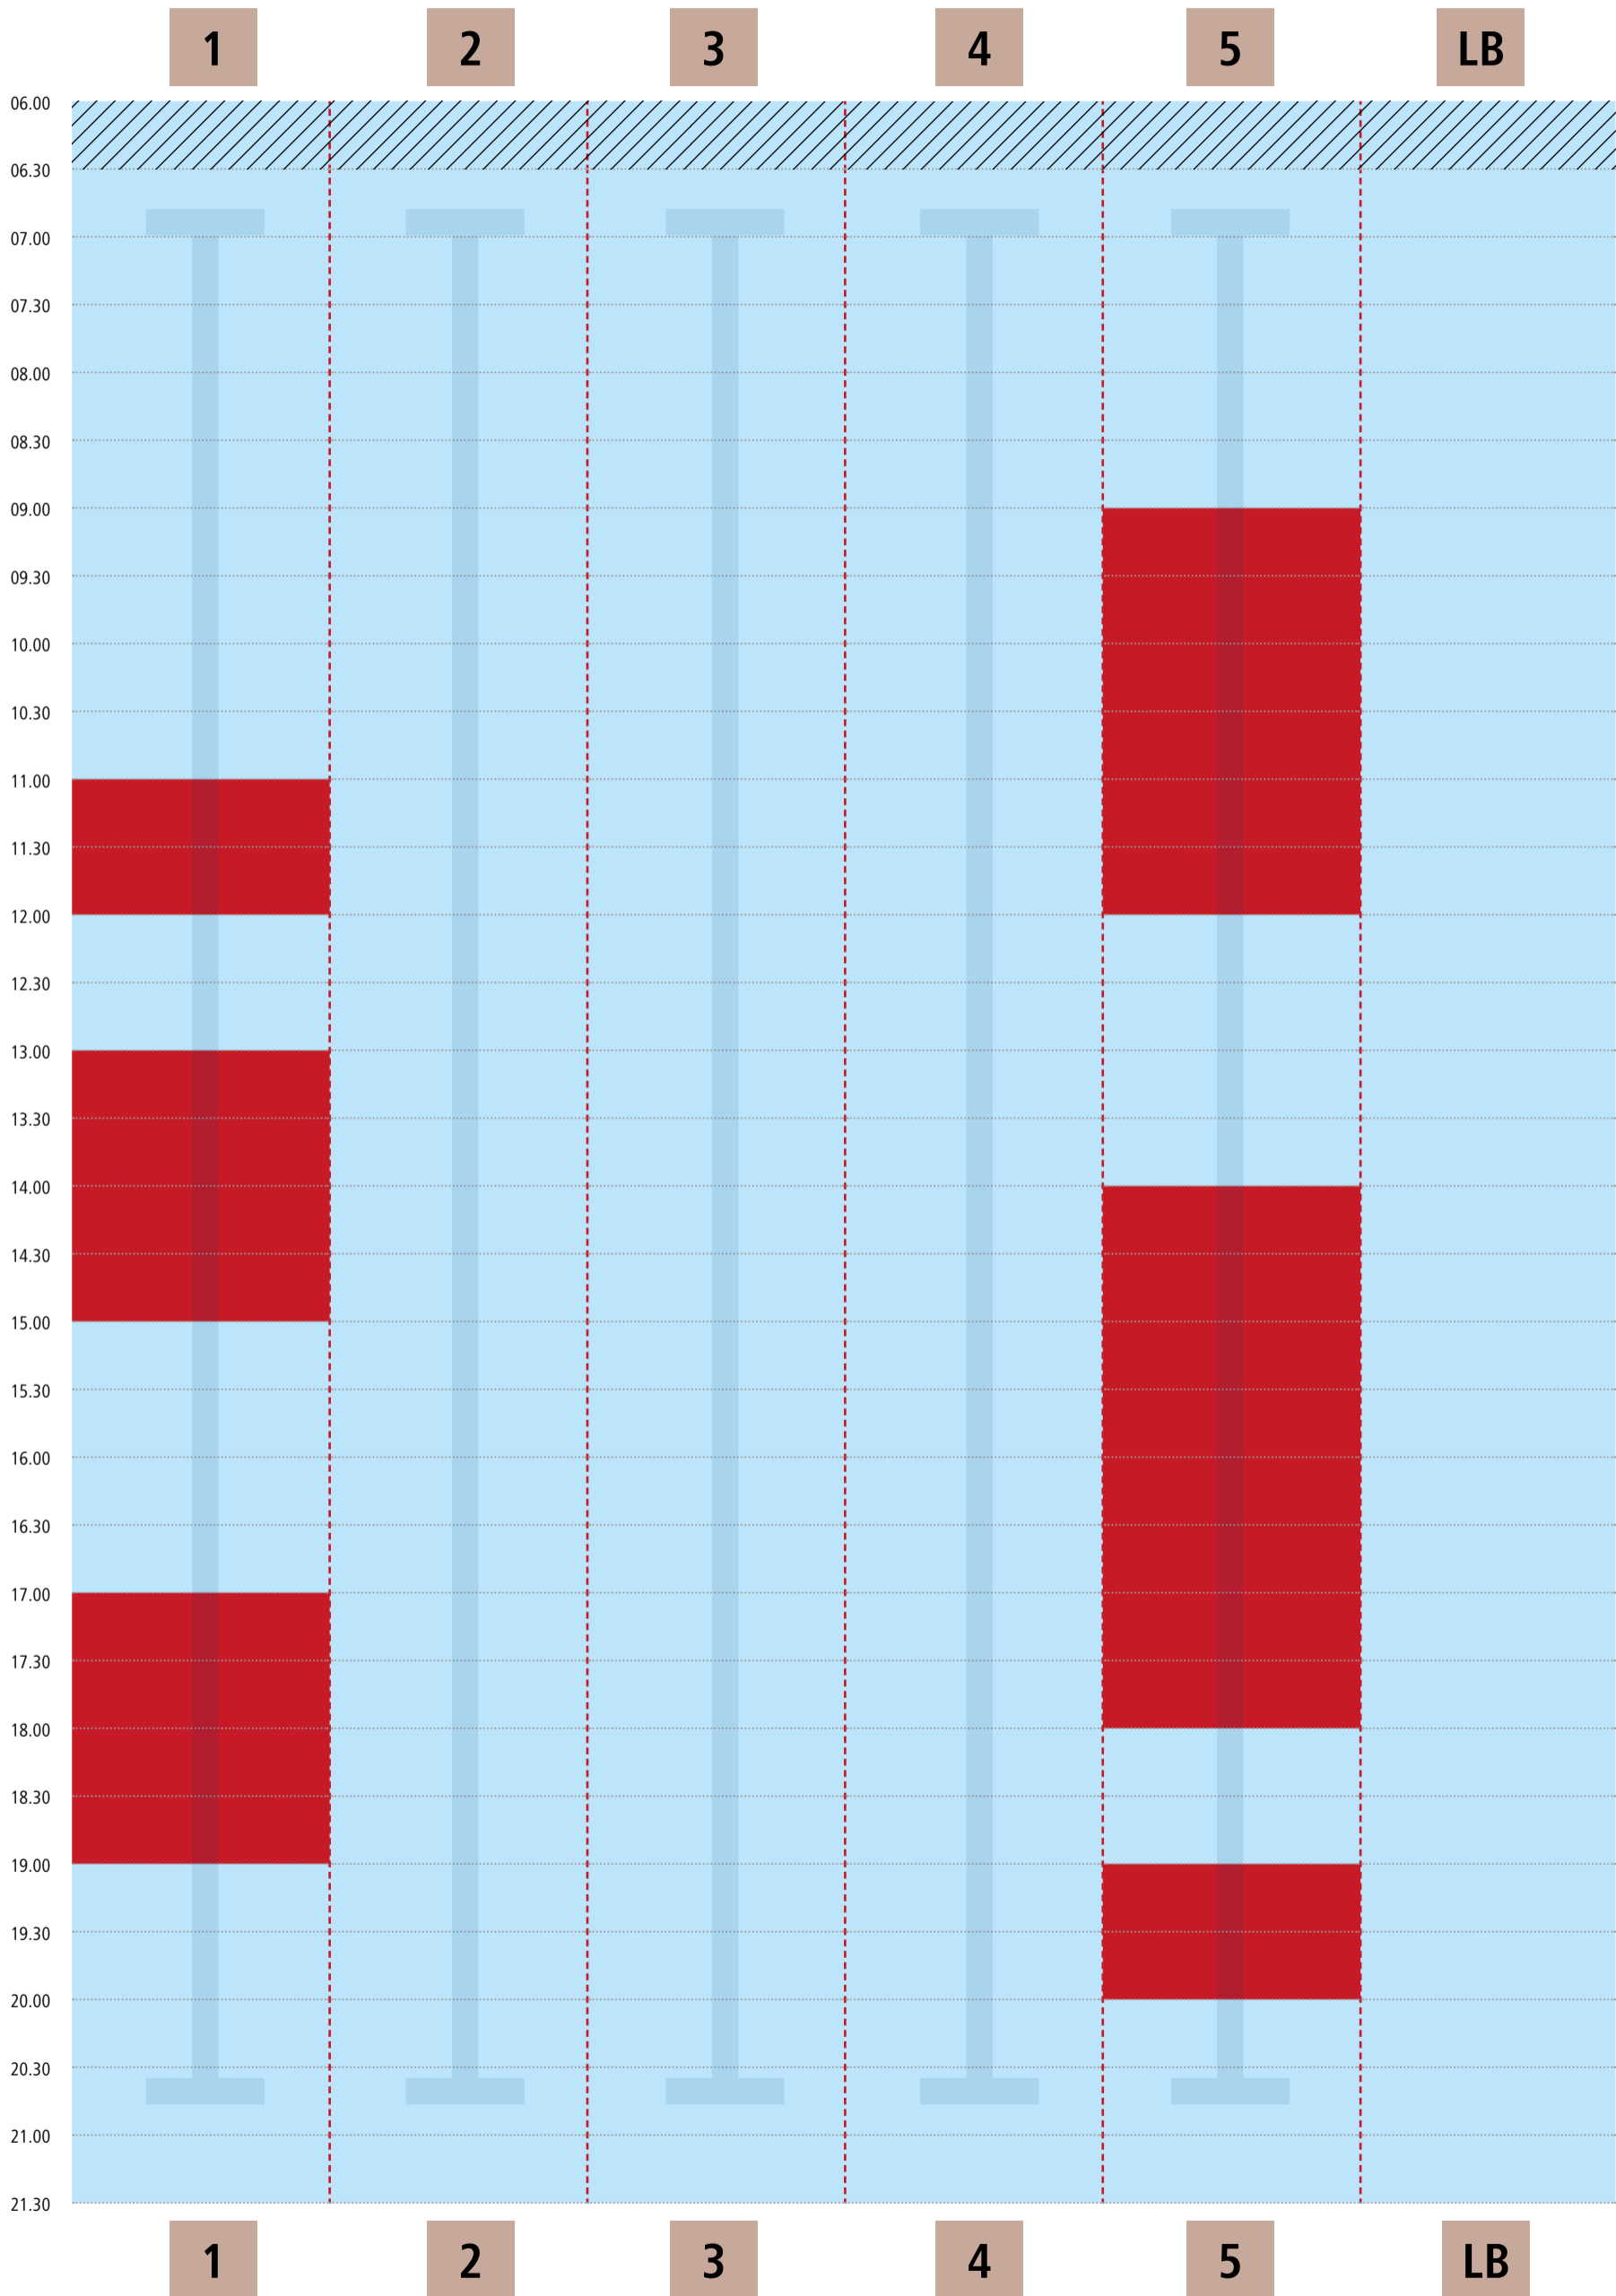

# Bahnbelegungsplan | Dienstag, 12.07.22

## Kiezbad Am Stern

Wir bitten um Verständnis, dass es an einzelnen Tagen zu bestimmten Tageszeiten zu Engpässen kommt.

■ Schwimmbahn frei

■ Schwimmbahn belegt

LB = Lehrbecken

# Bahnbelegungsplan | Mittwoch, 13.07.22