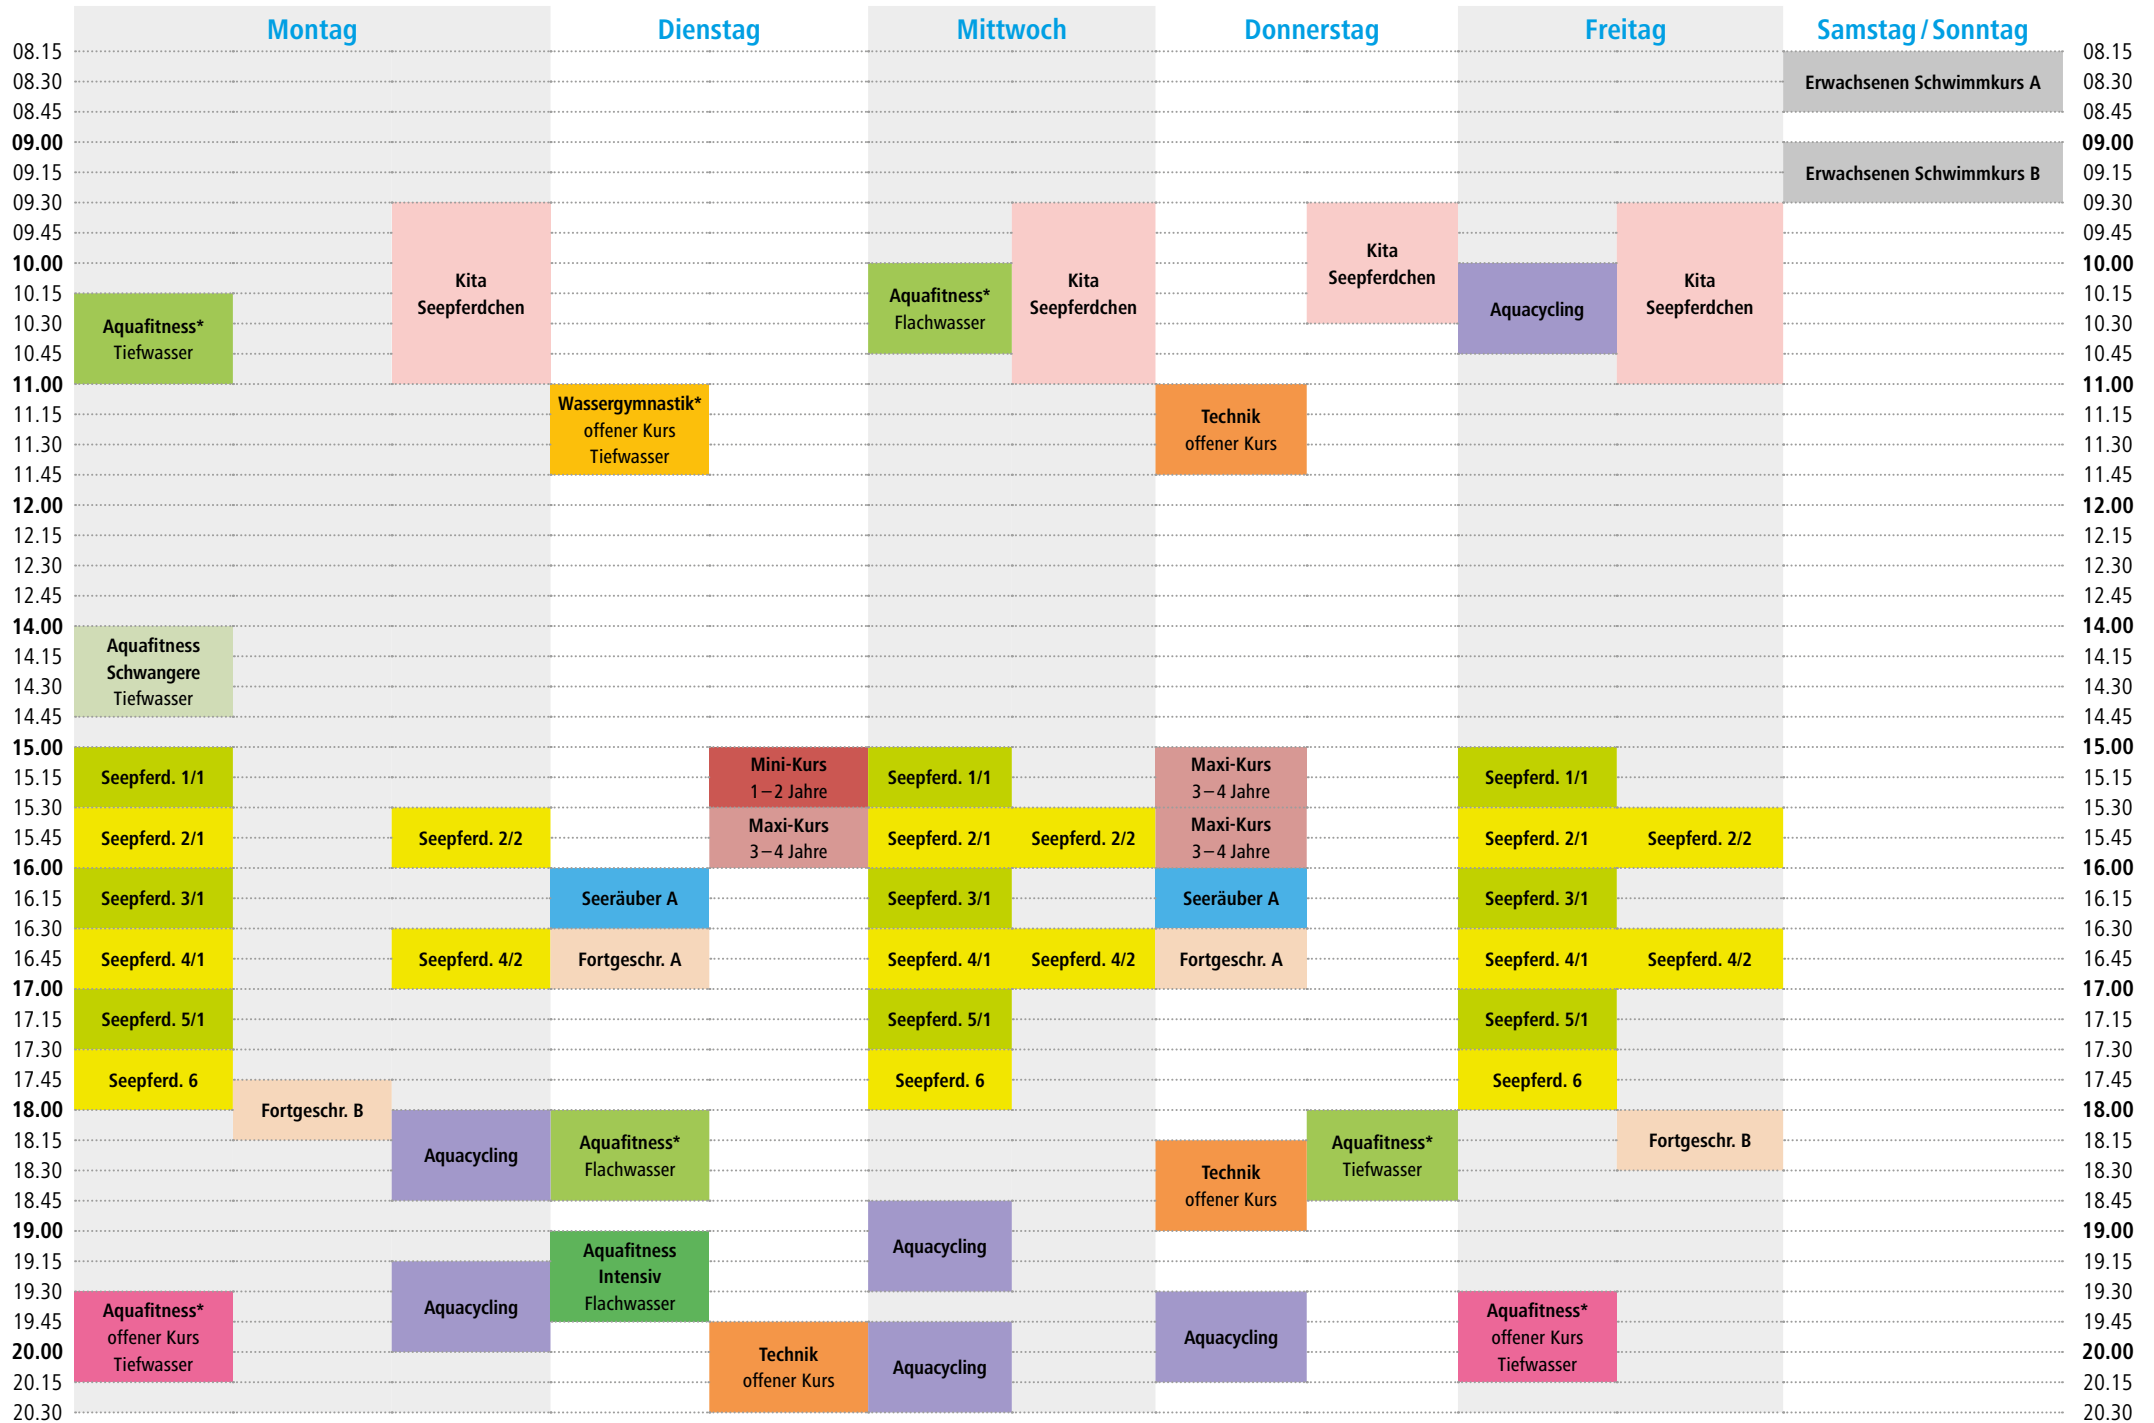

# Kursplan blu 2023

\* ist auch für Schwangere geeignet