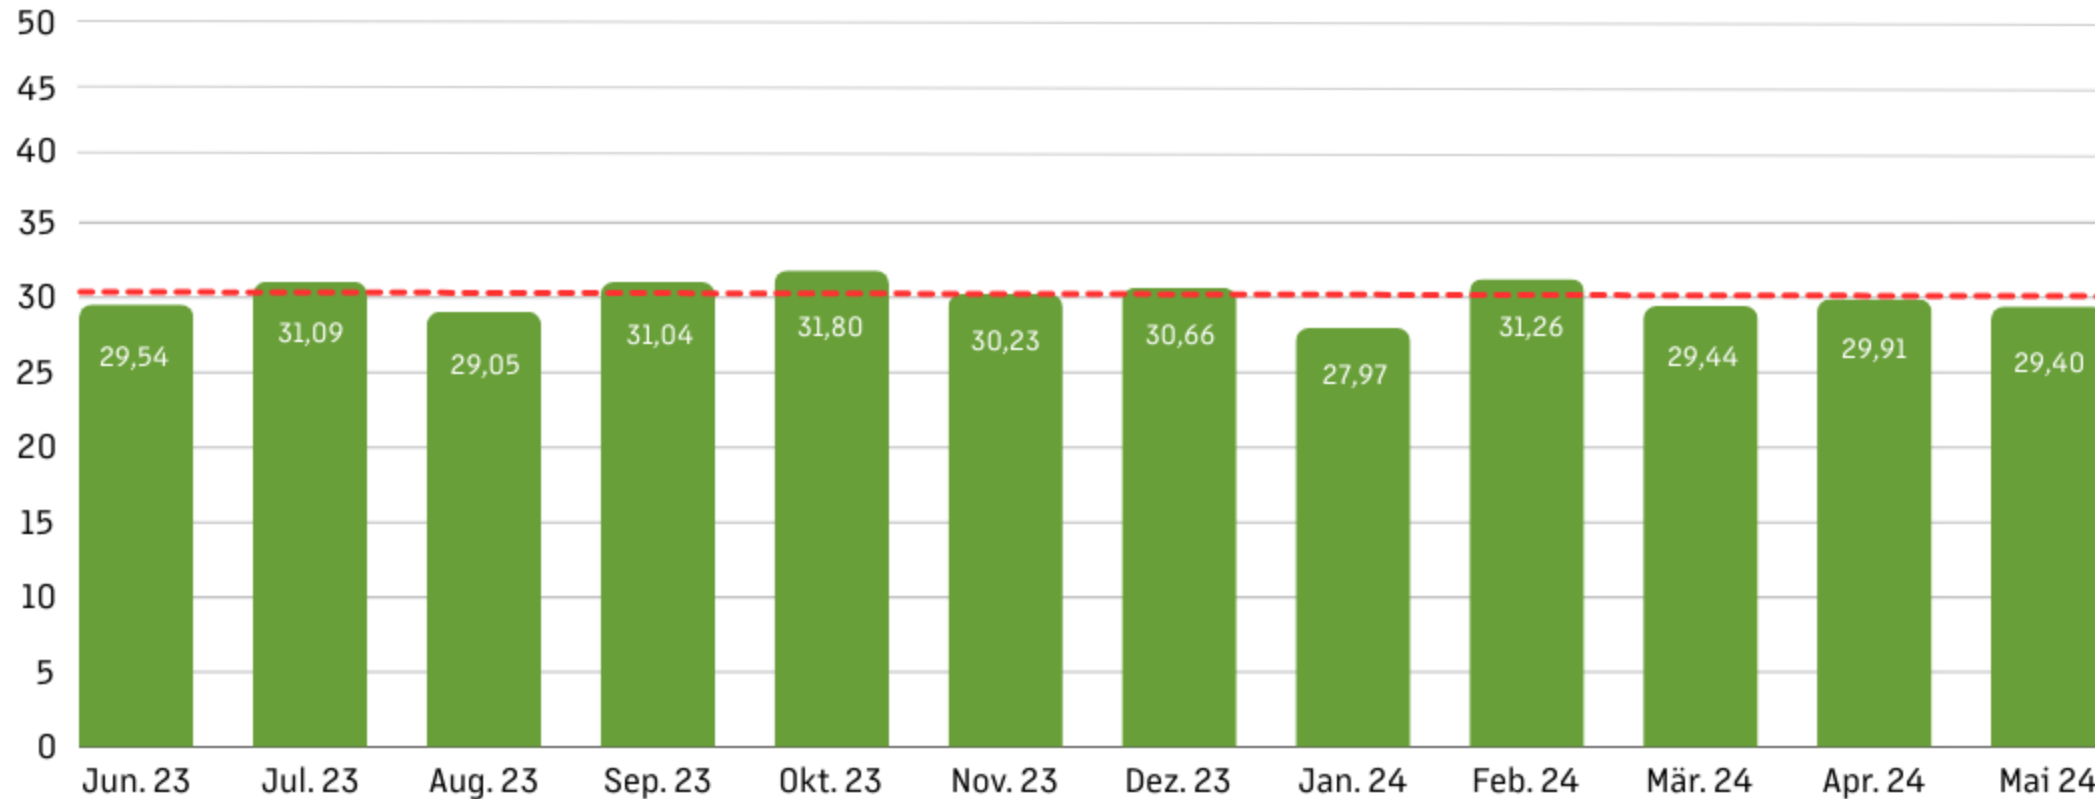

# EWP EchtFlex

## 100 % Ökostrom zum Börsenpreis Netzgebiet Berlin

Arbeitspreis  
ct/kWh (brutto)

Ø 30,12 ct/kWh

Zeitraum