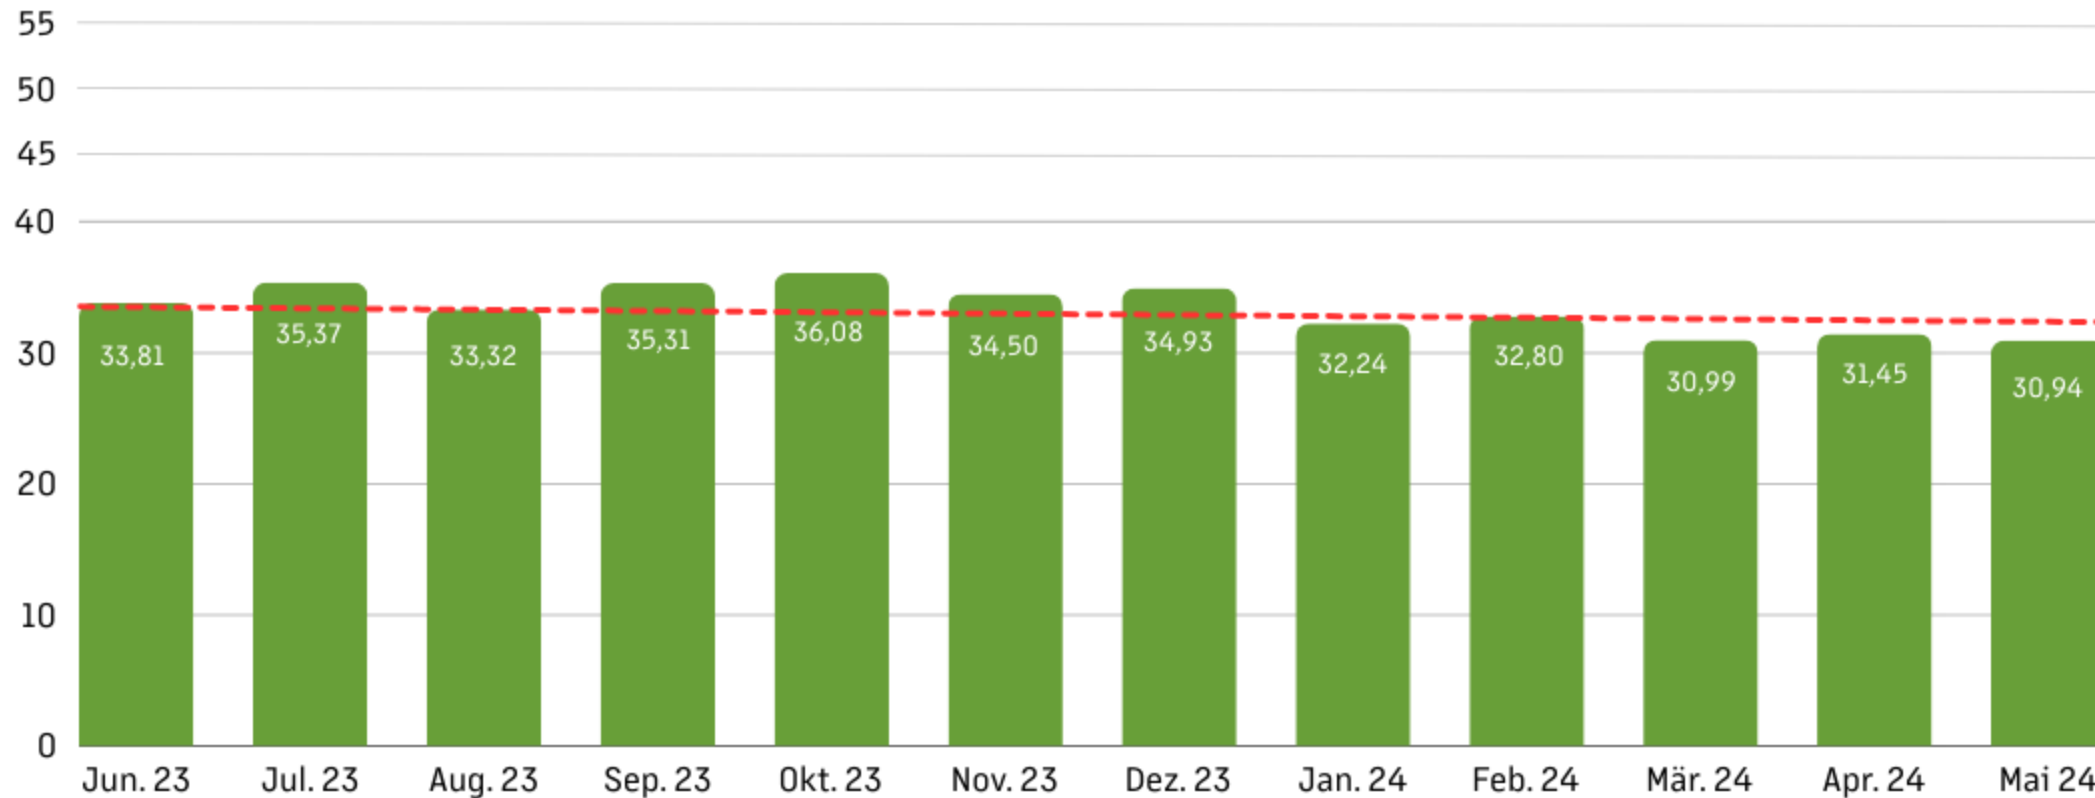

EWP EchtFlex

100 % Ökostrom zum Börsenpreis

Netzgebiet Brandenburg

Arbeitspreis
ct/kWh (brutto)

Ø 33,48 ct/kWh

Zeitraum