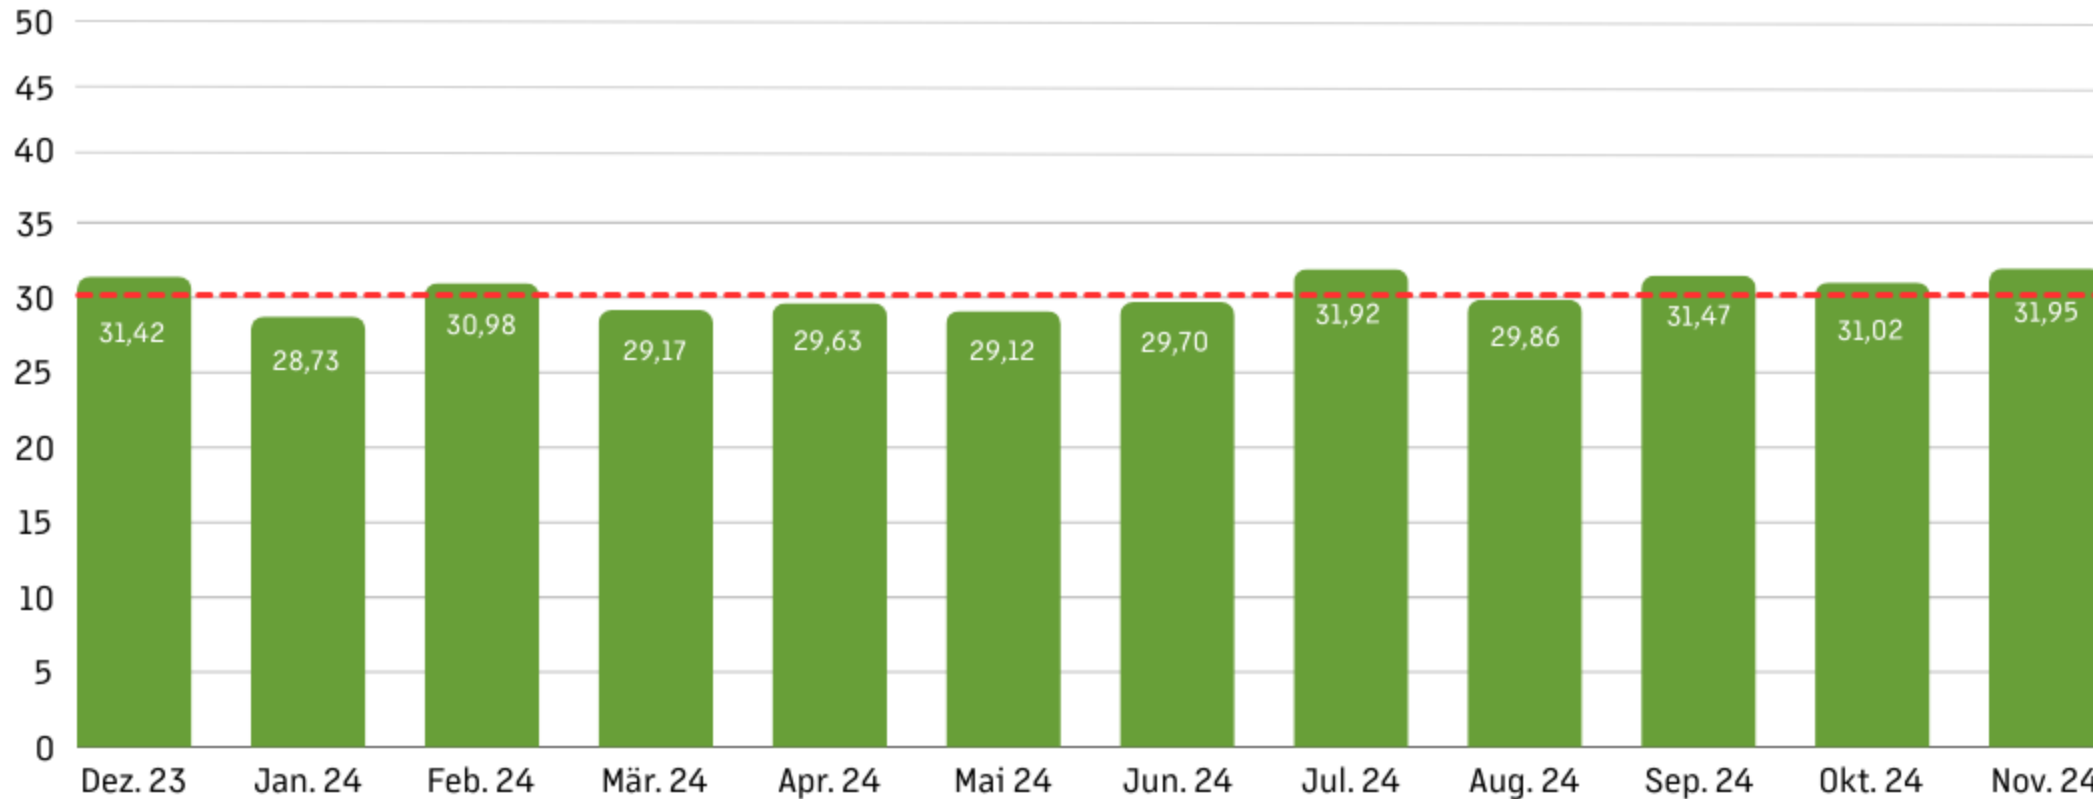

EWP EchtFlex

100 % Ökostrom zum Börsenpreis

Netzgebiet Potsdam

Arbeitspreis
ct/kWh (brutto)

Ø 30,41 ct/kWh

Zeitraum