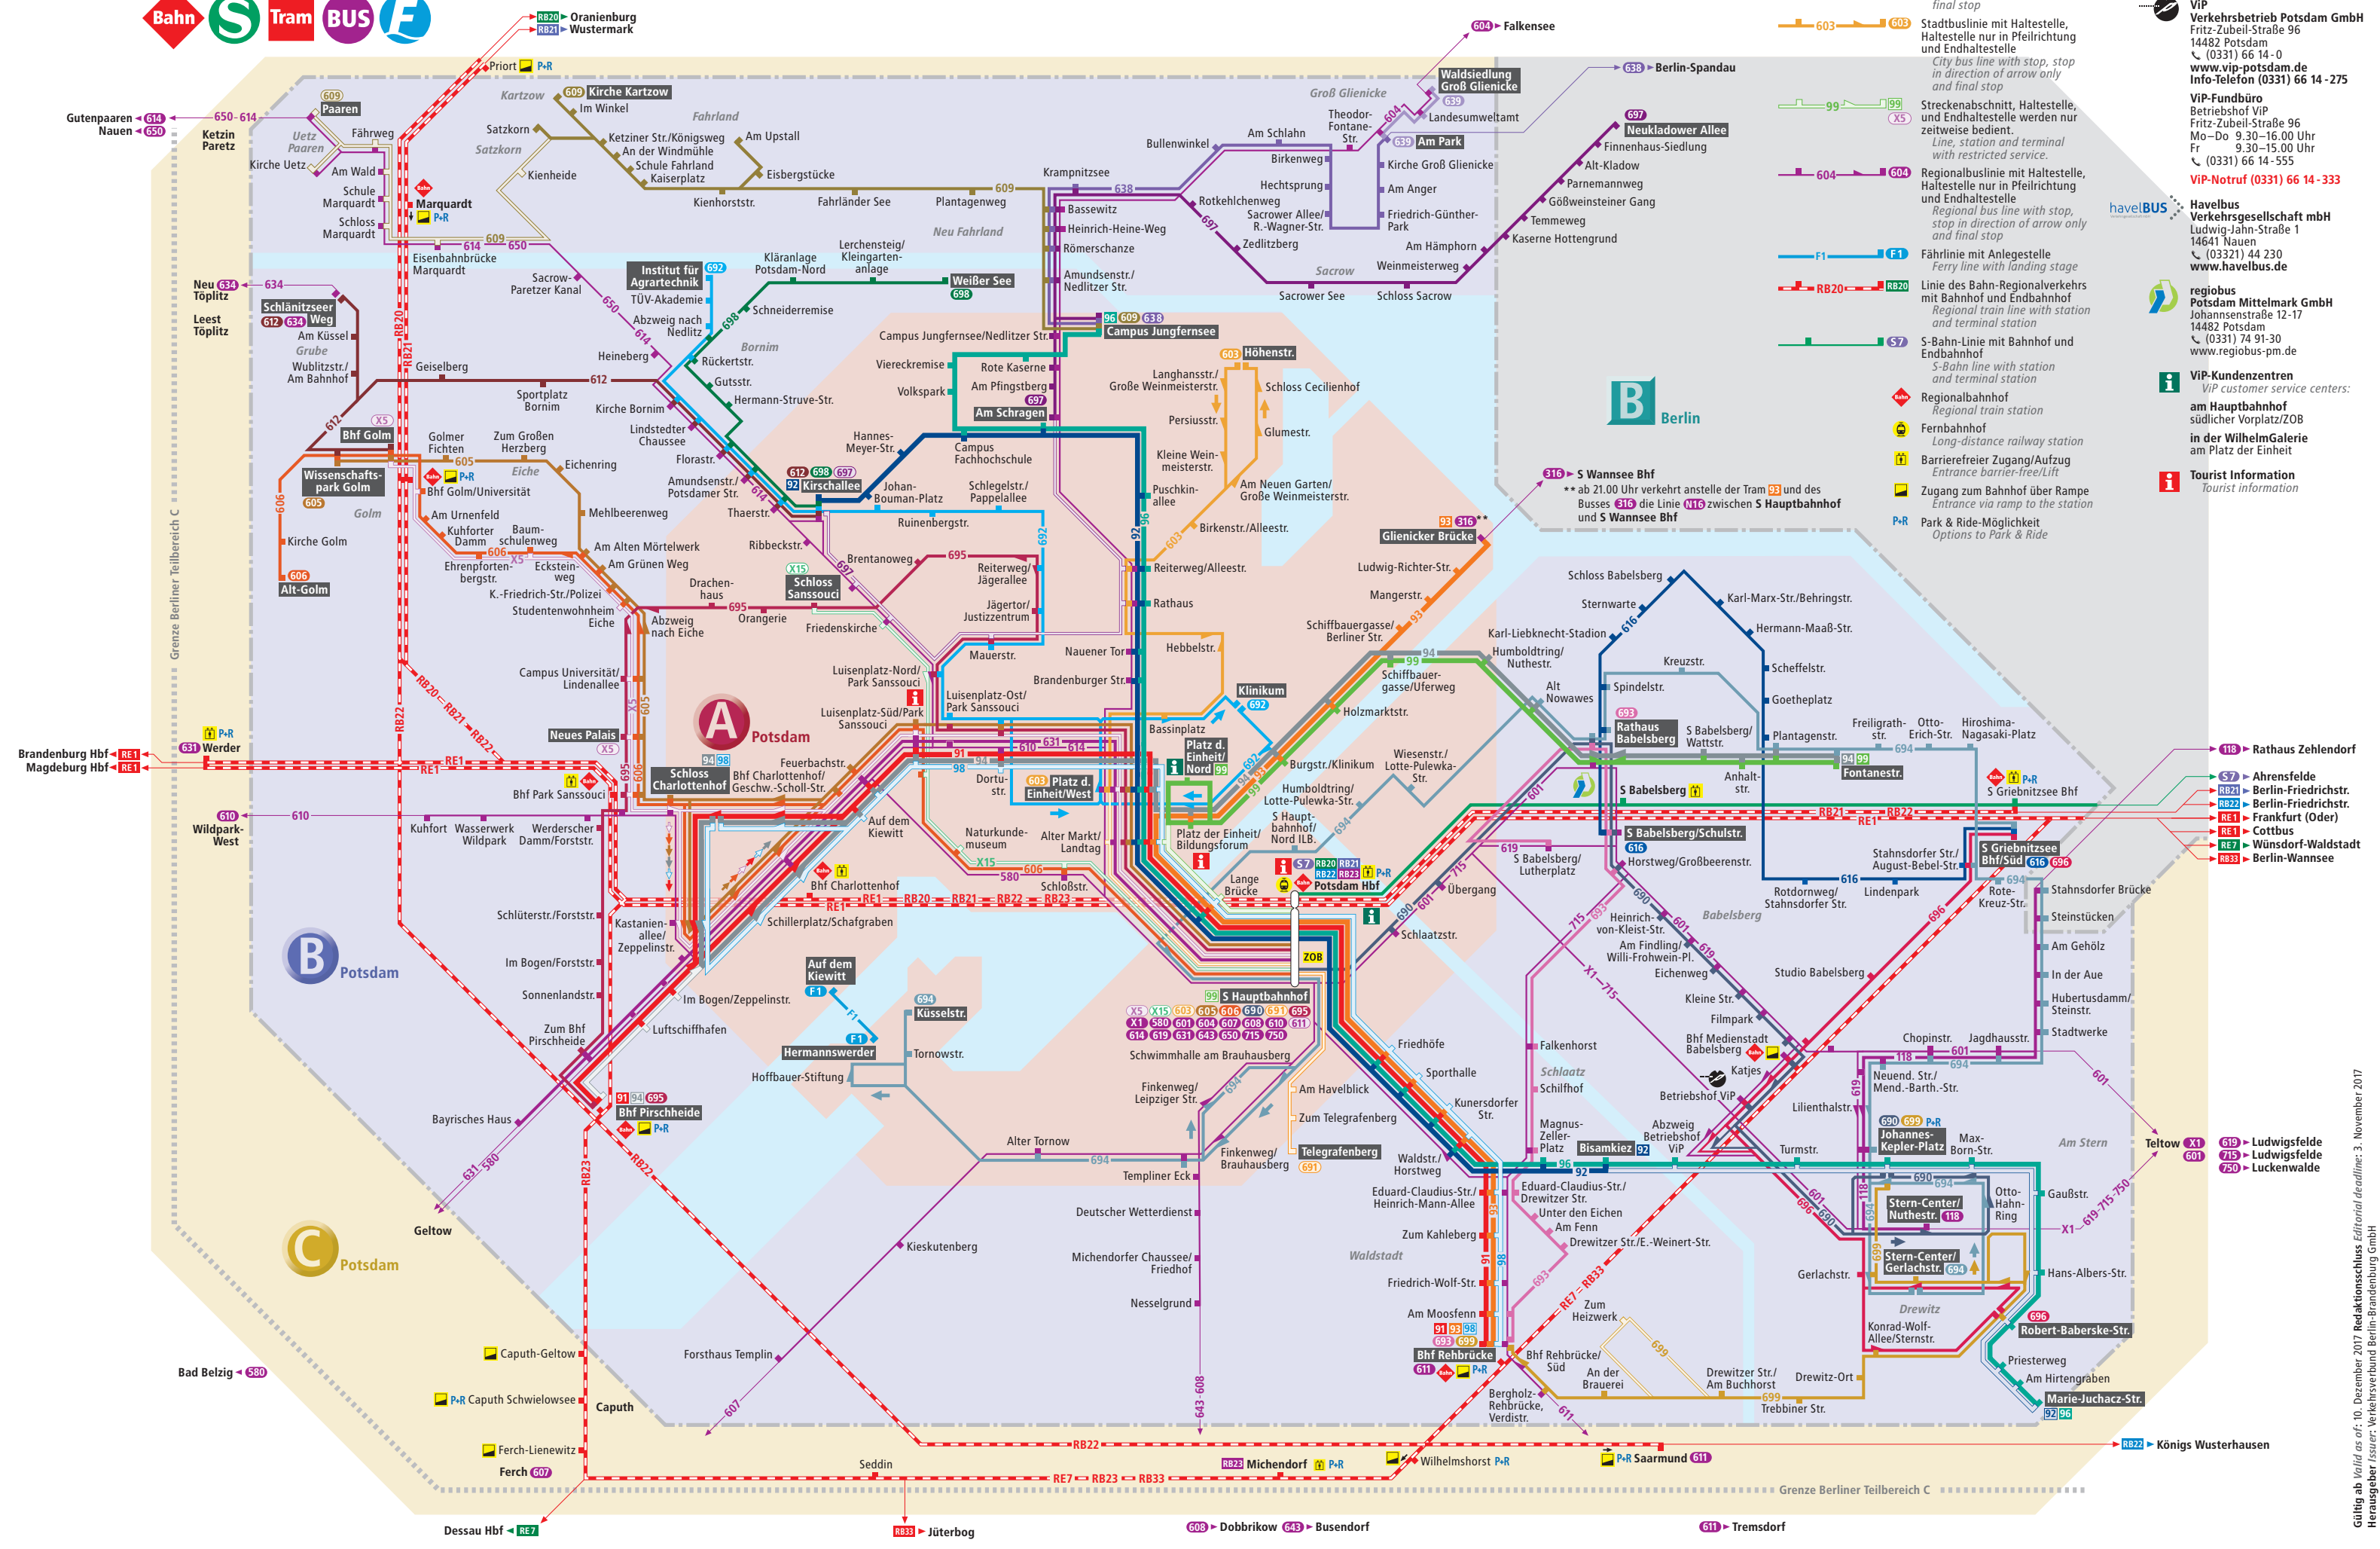

# Potsdam Tagesliniennetz

Daytime Network **A B C** Tarifbereich Potsdam **A B C** tariff area of Potsdam

## Legende

- 92** Straßenbahnlinie mit Haltestelle, Haltestelle nur in Pfeilrichtung und Endhaltestelle  
Tram line with stop, stop in direction of arrow only and final stop
- 603** Stadtbuslinie mit Haltestelle, Haltestelle nur in Pfeilrichtung und Endhaltestelle  
City bus line with stop, stop in direction of arrow only and final stop
- 99** Streckenabschnitt, Haltestelle, und Endhaltestelle werden nur zeitweise bedient.  
Line, station and terminal with restricted service.
- 604** Regionalbuslinie mit Haltestelle, Haltestelle nur in Pfeilrichtung und Endhaltestelle  
Regional bus line with stop, stop in direction of arrow only and final stop
- F1** Fährlinie mit Anlegestelle  
Ferry line with landing stage
- RB20** Linie des Bahn-Regionalverkehrs mit Bahnhof und Endbahnhof  
Regional train line with station and terminal station
- S7** S-Bahn-Linie mit Bahnhof und Endbahnhof  
S-Bahn line with station and terminal station
- Regionalbahnhof** Regional train station
- Fernbahnhof** Long-distance railway station
- Barrierefreier Zugang/Aufzug** Entrance barrier-free/Lift
- Zugang zum Bahnhof über Rampe** Entrance via ramp to the station
- P-R** Park & Ride-Möglichkeit  
Options to Park & Ride

Gültig ab Valid as of: 10. Dezember 2017 Redaktionschluss Editorial deadline: 3. November 2017  
Herausgeber Issuer: Verkehrsverbund Berlin-Brandenburg GmbH