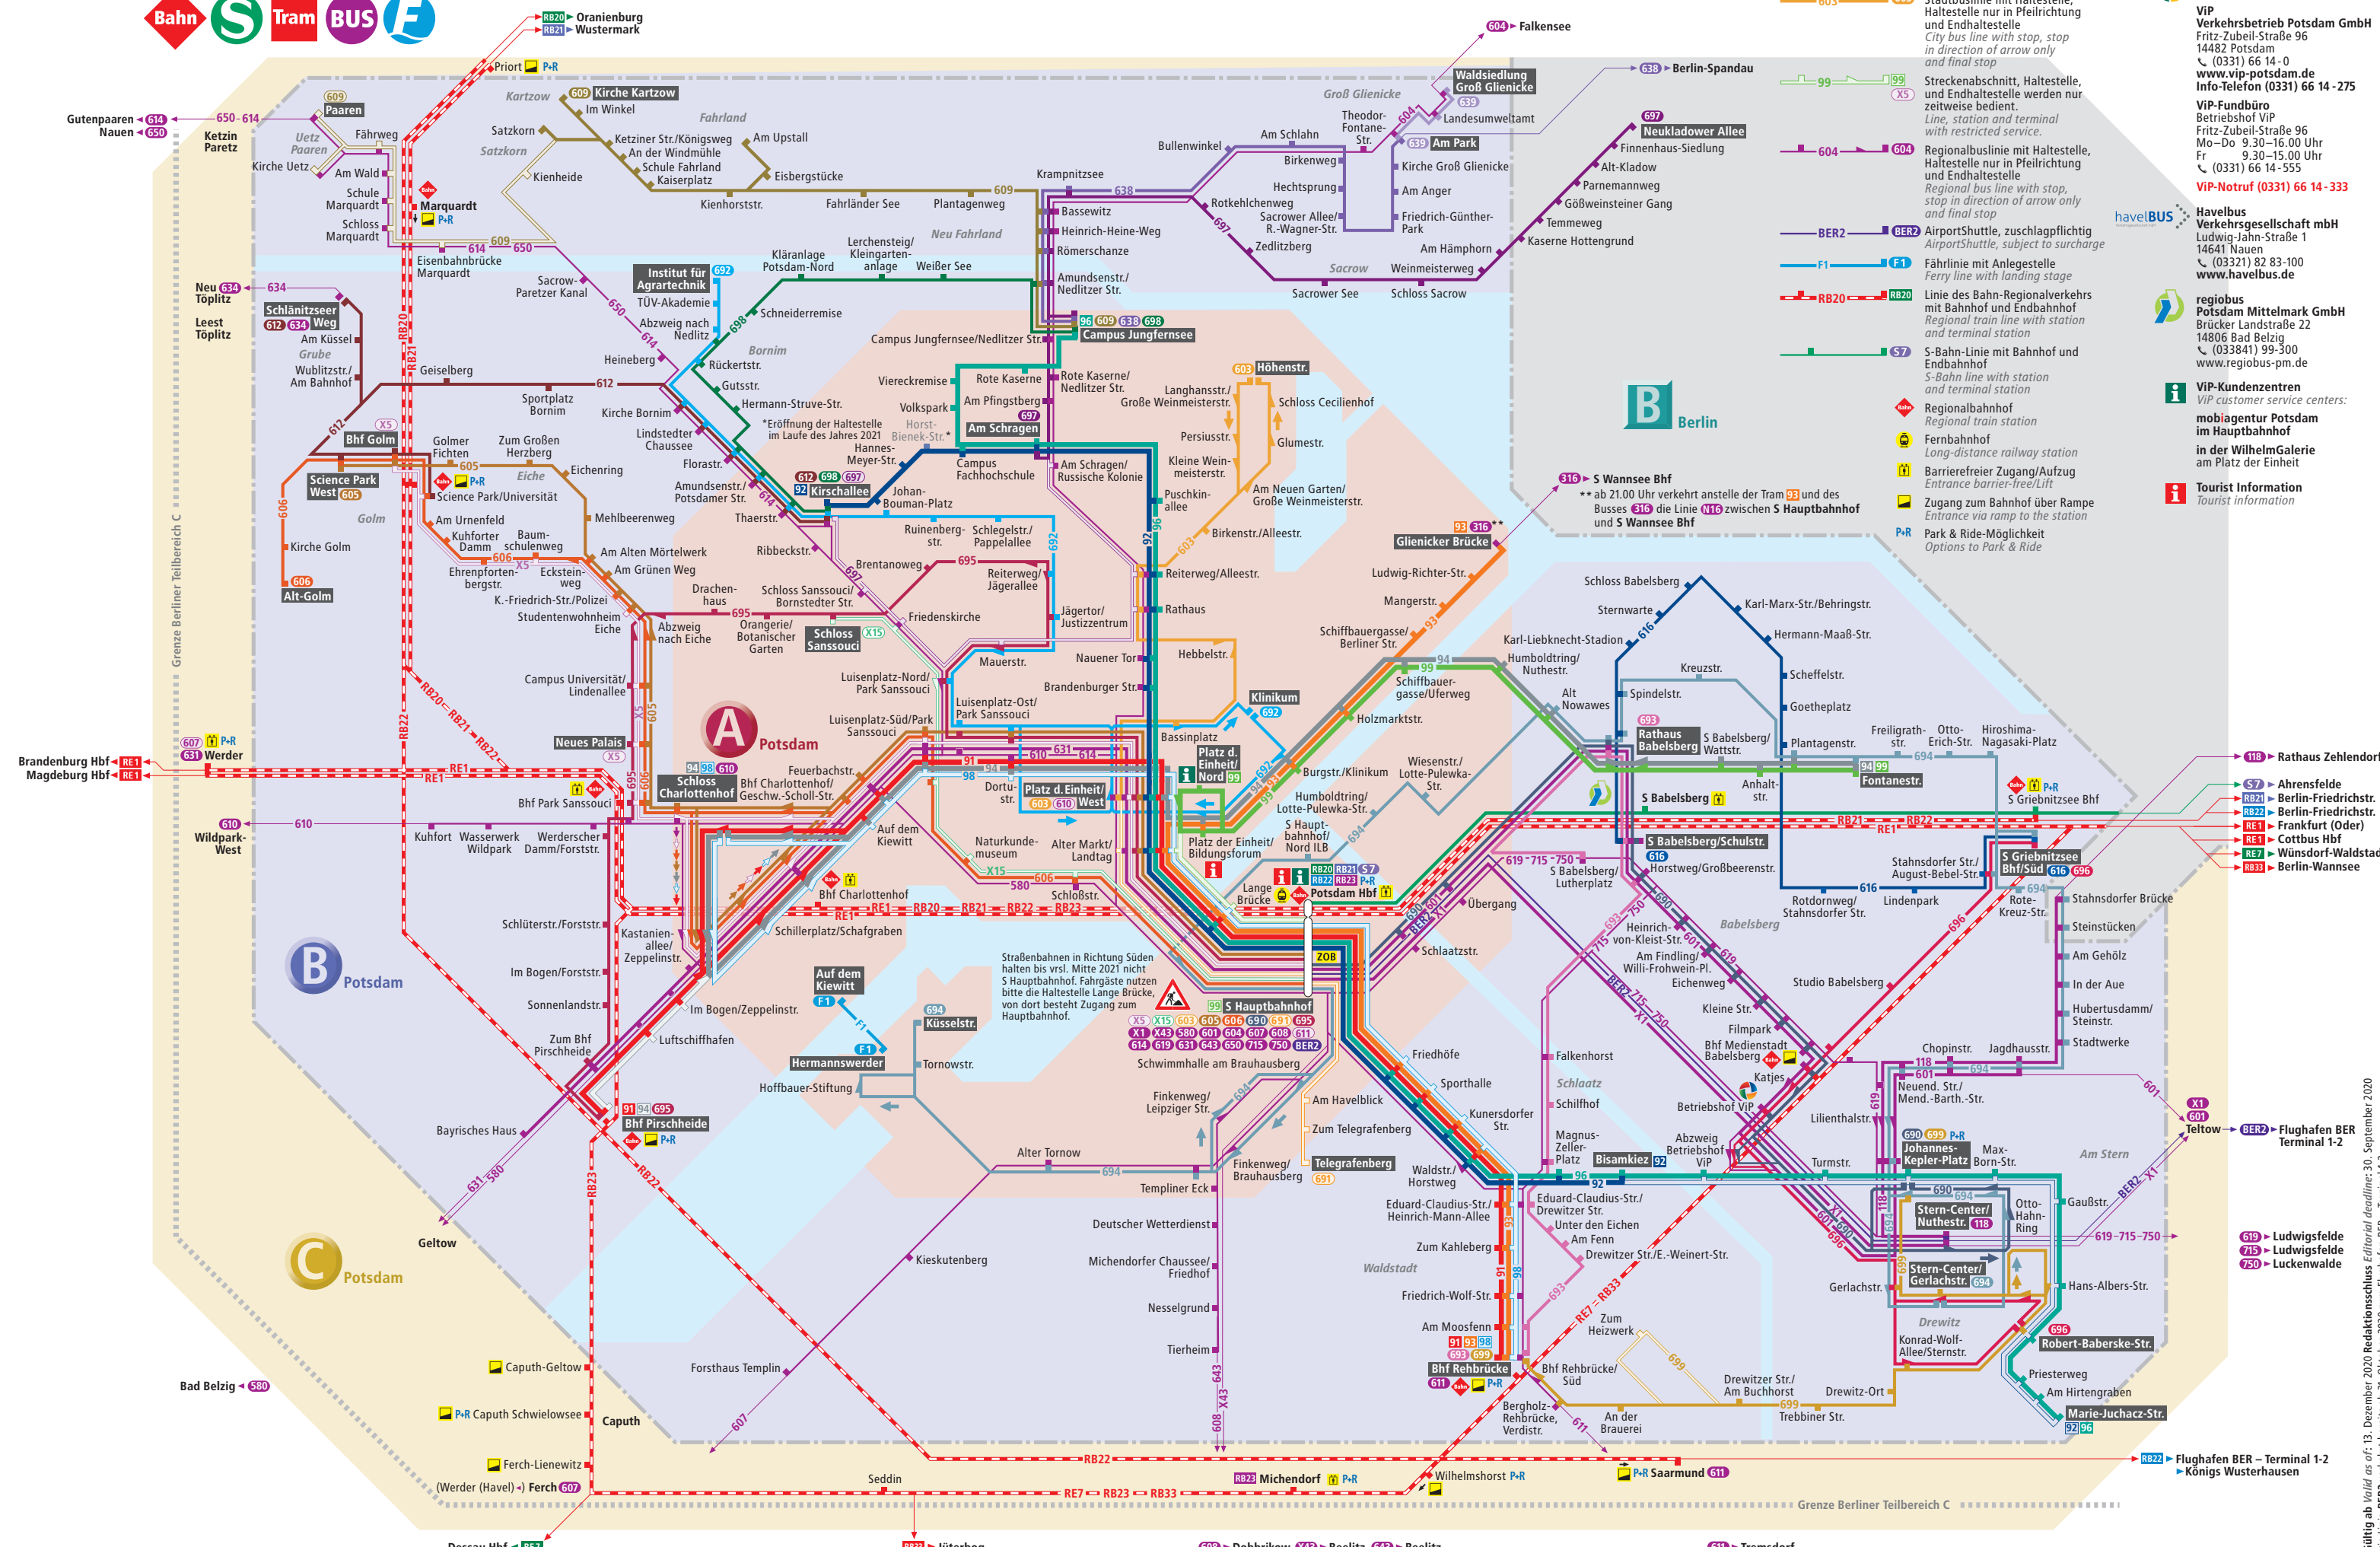

Potsdam

Tagesliniennetz

Daytime Network ABC Tarifbereich Potsdam ABC tariff area of Potsdam

Legende Legend

- 92 92 Straßenbahnlinie mit Haltestelle, Haltestelle nur in Pfeilrichtung und Endhaltestelle  
Tram line with stop, stop in direction of arrow only and final stop
- 603 603 Stadtbuslinie mit Haltestelle, Haltestelle nur in Pfeilrichtung und Endhaltestelle  
City bus line with stop, stop in direction of arrow only and final stop
- 99 99 Streckenabschnitt, Haltestelle, und Endhaltestelle werden nur zeitweise bedient.  
Line, station and terminal with restricted service.
- 604 604 Regionalbuslinie mit Haltestelle, Haltestelle nur in Pfeilrichtung und Endhaltestelle  
Regional bus line with stop, stop in direction of arrow only and final stop
- BER2 BER2 Airport Shuttle, zuschlagpflichtig  
Airport Shuttle, subject to surcharge
- F1 F1 Fährlinie mit Anlegestelle  
Ferry line with landing stage
- RB20 RB20 Linie des Bahn-Regionalverkehrs mit Bahnhof und Endbahnhof  
Regional train line with station and terminal station
- S7 S7 S-Bahn-Linie mit Bahnhof und Endbahnhof  
S-Bahn line with station and terminal station
- Regionalbahnhof  
Regional train station
- Fernbahnhof  
Long-distance railway station
- Barrierefreier Zugang/Aufzug  
Entrance barrier-free/Lift
- Zugang zum Bahnhof über Rampe  
Entrance via ramp to the station
- P+R Park & Ride-Möglichkeit  
Options to Park & Ride

Gültig ab 13. Dezember 2020 Redaktionschluss Editorial deadline: 30. September 2020  
 Die Linie RB22 verkehrt bereits ab 31. Oktober 2020 zum Flughafen BER – Terminal 1-2  
 Herausgeber Issuer: Verkehrsverbund Berlin-Brandenburg GmbH