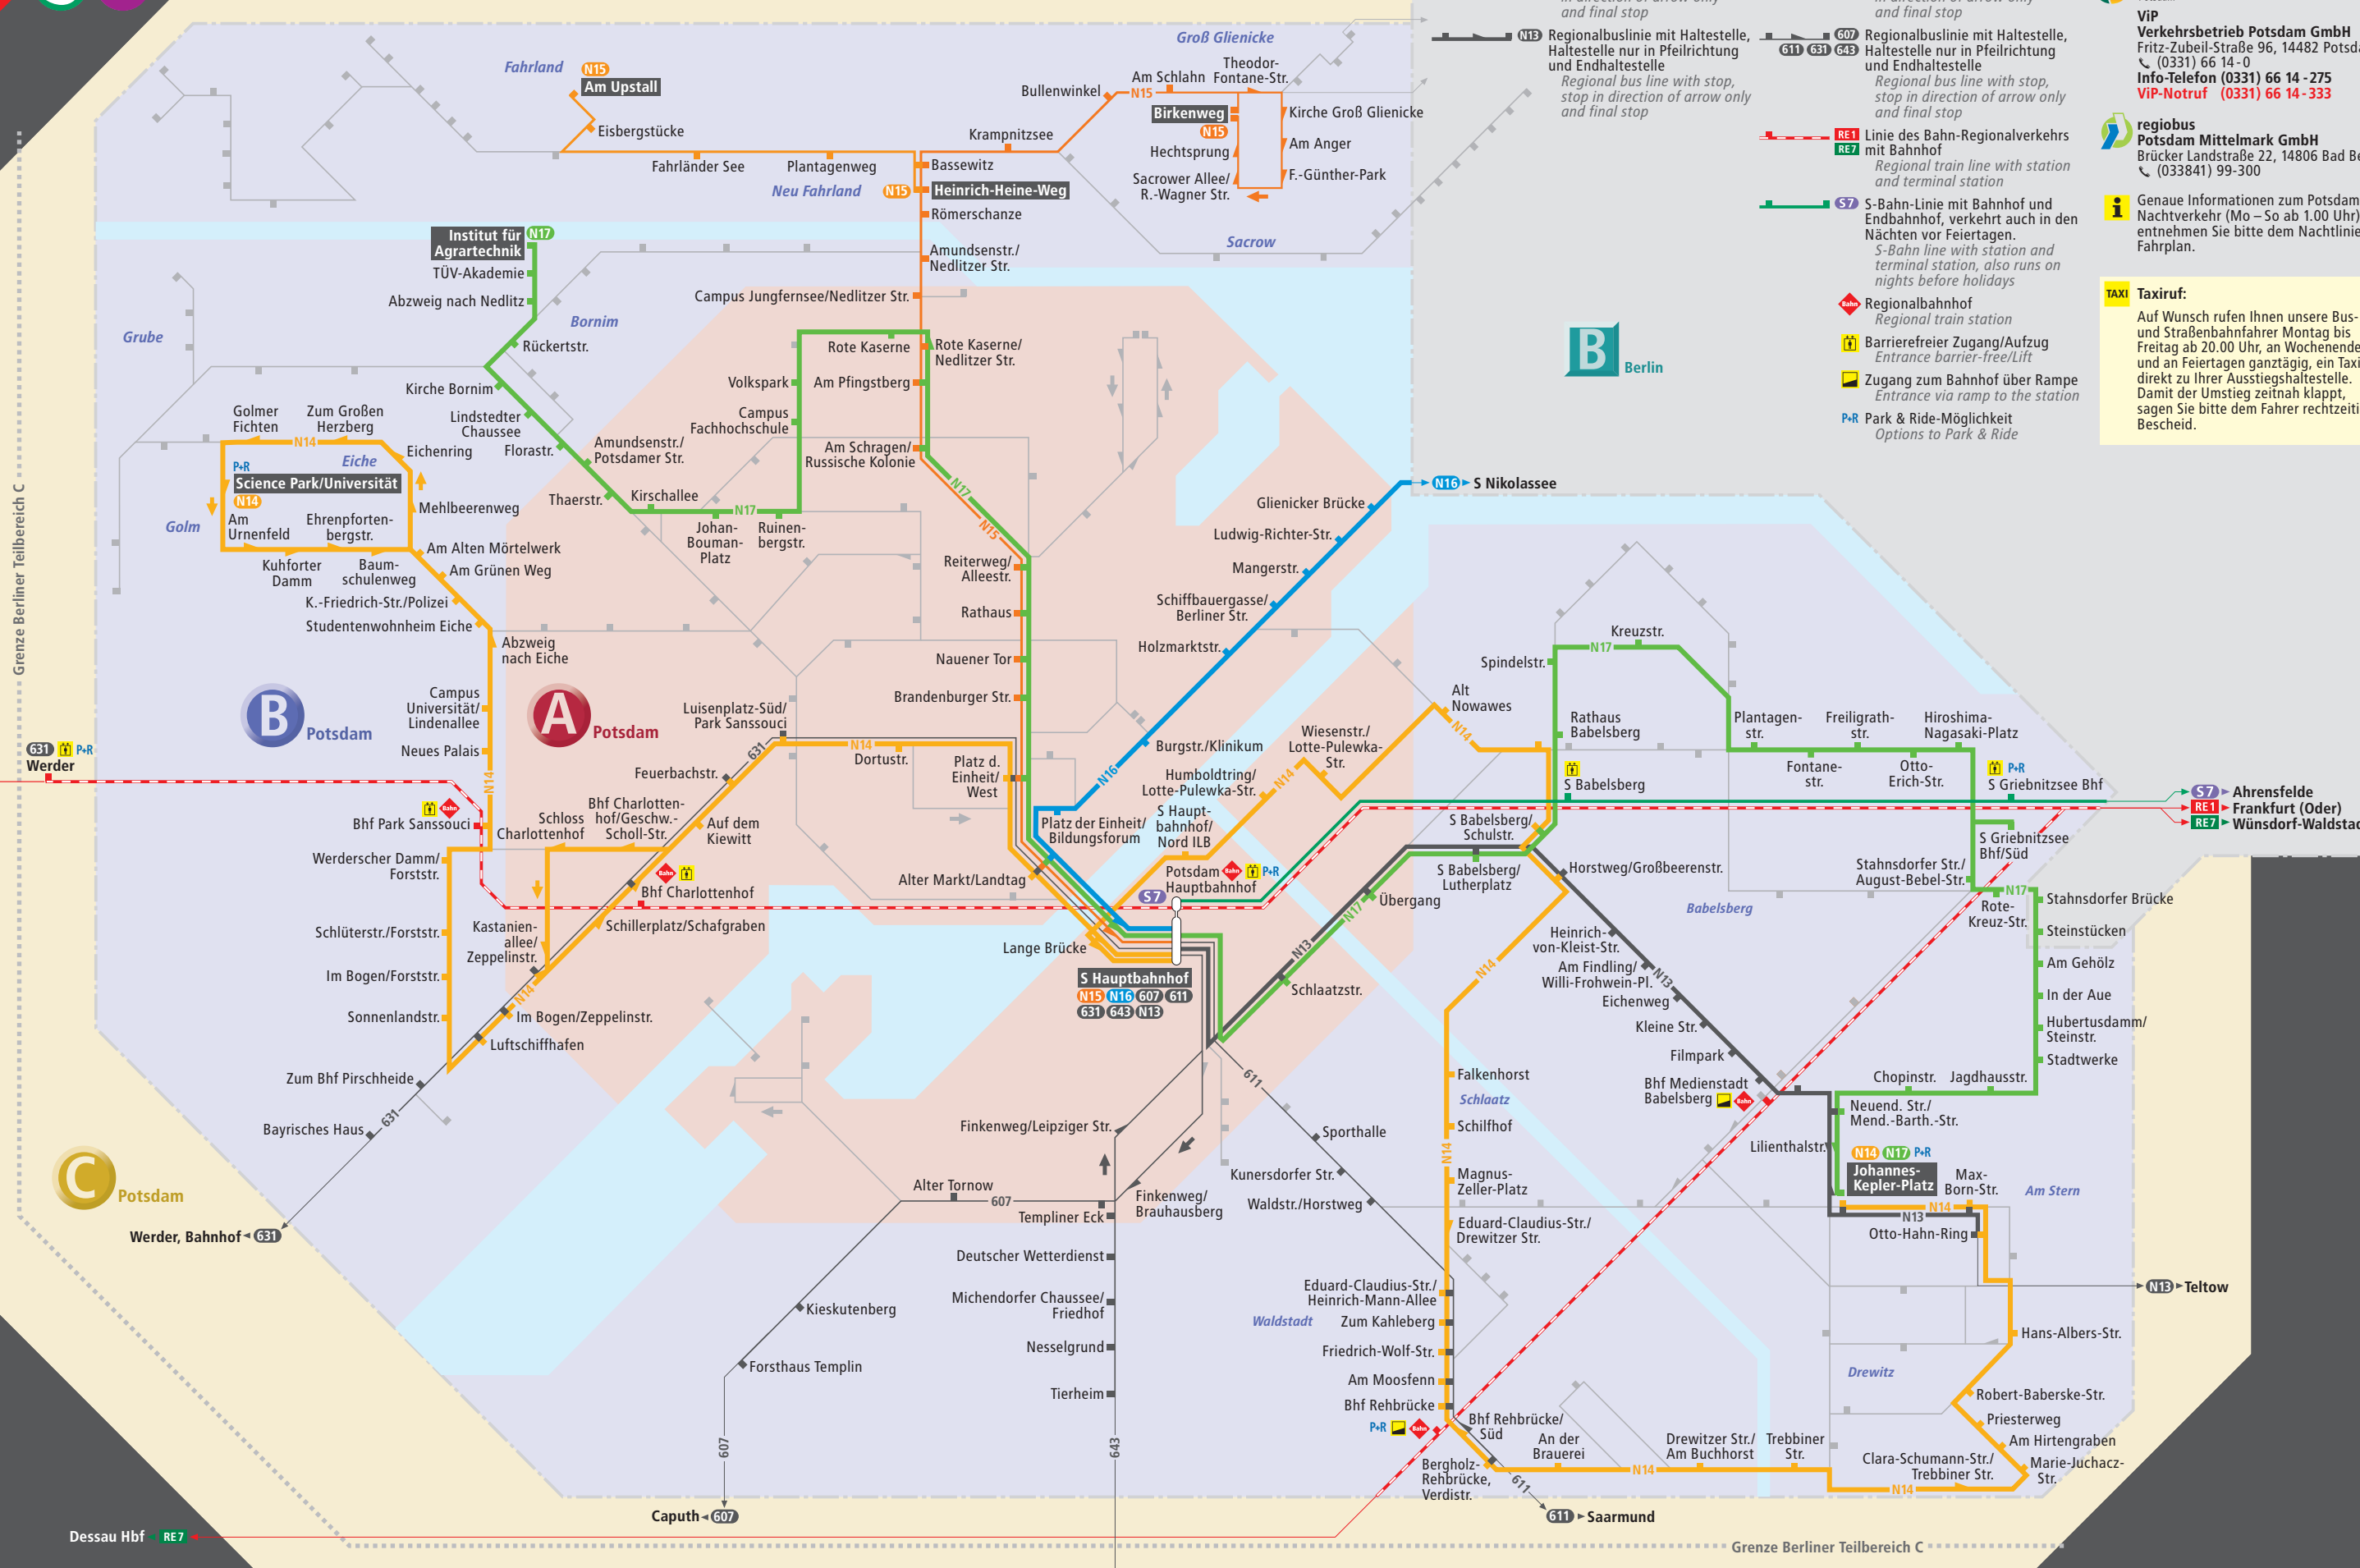

N15 Stadtbuslinie mit Haltestelle, Haltestelle nur in Pfeilrichtung und Endhaltestelle City bus line with stop, stop in direction of arrow only and final stop

607 Regionalbuslinie mit Haltestelle, Haltestelle nur in Pfeilrichtung und Endhaltestelle Regional bus line with stop, stop in direction of arrow only and final stop

RE1 Linie des Bahn-Regionalverkehrs mit Bahnhof Regional train line with station and terminal station

S7 S-Bahn-Linie mit Bahnhof und Endbahnhof, verkehrt auch in den Nachten vor Feiertagen. S-Bahn line with station and terminal station, also runs on nights before holidays

Regionalbahnhof Regional train station

Barrierefreier Zugang/Aufzug Entrance barrier-free/Lift

Zugang zum Bahnhof ber Rampe Entrance via ramp to the station

P+R Park & Ride-Mglichkeit Options to Park & Ride

Information

Verkehrsverbund Berlin-Brandenburg GmbH Hardenbergplatz 2, 10623 Berlin (030) 25 41 41 41

Verkehrsbetrieb Stadtwerke Potsdam

VIP Verkehrsbetrieb Potsdam GmbH Fritz-Zubeil-Strae 96, 14482 Potsdam (0331) 66 14-0

regiobus Potsdam Mittelmark GmbH Brcker Landstrae 22, 14806 Bad Belzig (033841) 99-300

Genauere Informationen zum Potsdamer Nachtverkehr (Mo-Sa ab 1.00 Uhr) entnehmen Sie bitte dem Nachtlinien-Fahrplan.

Gultigkeit ab 13. Dezember 2020 Redaktionsschluss Editorial deadline: 27. Oktober 2020 Herausgeber Issuer: Verkehrsverbund Berlin-Brandenburg GmbH