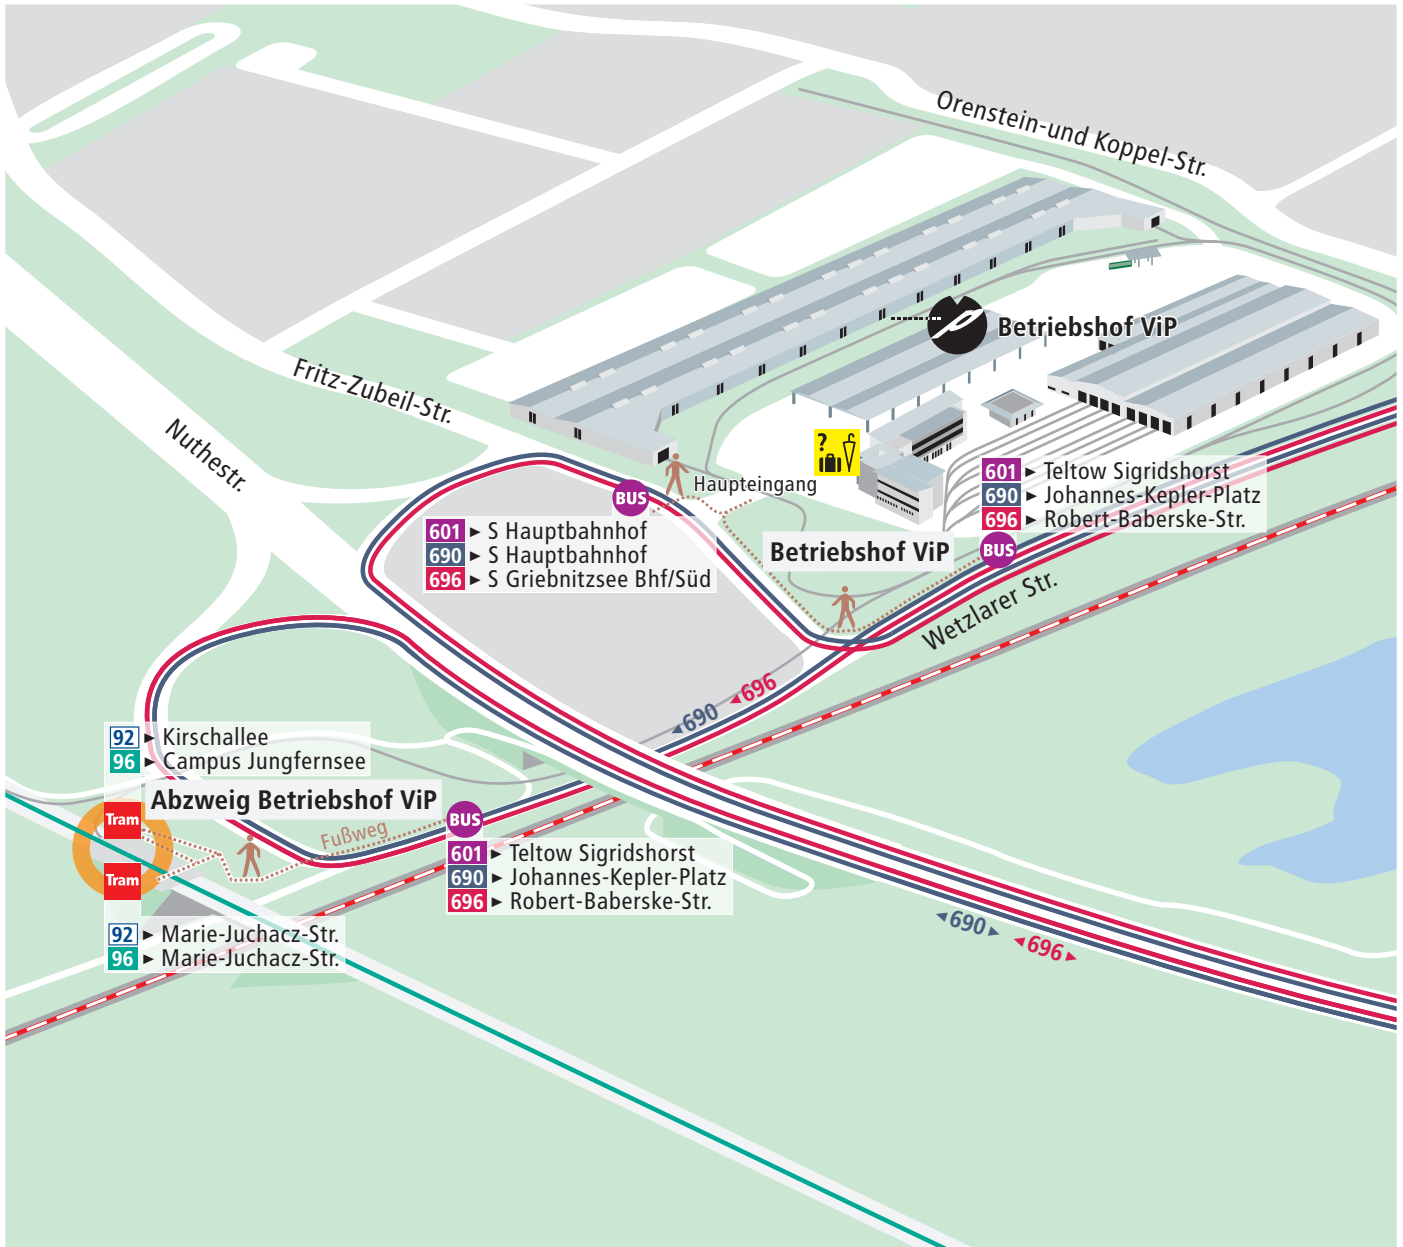

Abzweig Betriebshof ViP

i ViP-Infotelefon ViP-Info hotline
(0331) 6 61 42 75

VBB-App „Bus & Bahn“
App „Bus & Bahn“ by VBB

? f Fundbüro Lost and found
(0331) 6 61 45 55

Standort Actual position