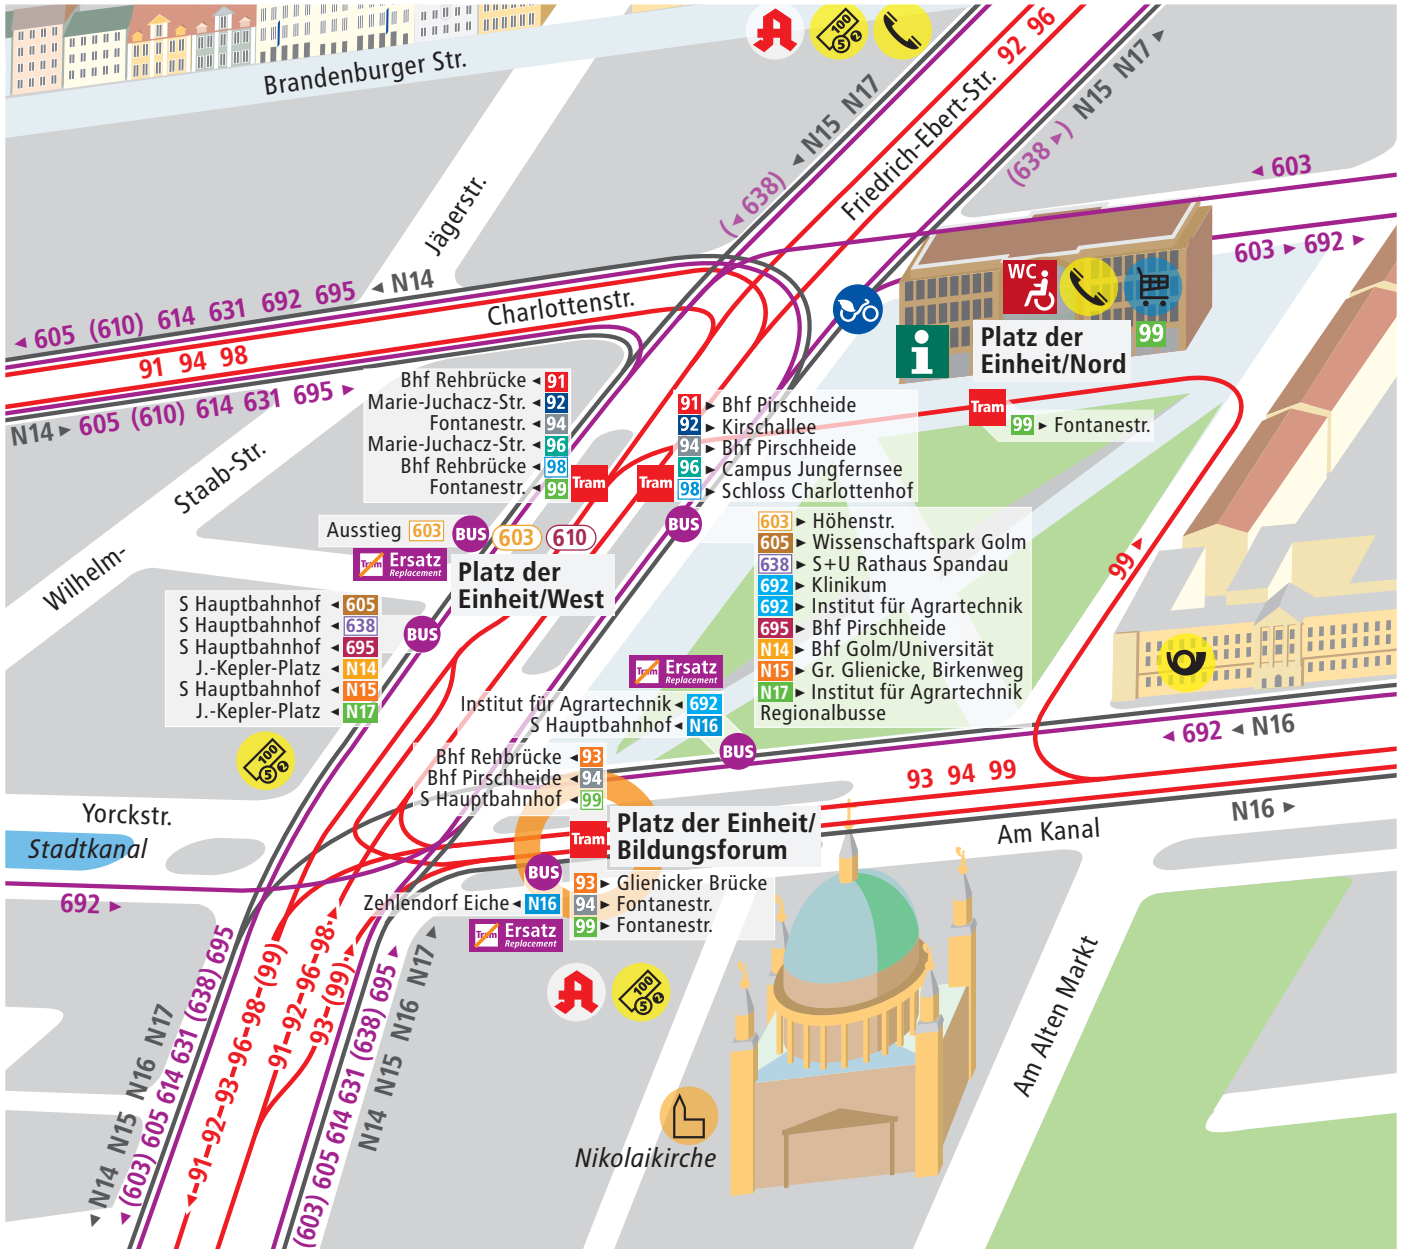

Platz der Einheit/Bildungsforum

ViP-Kundenzentrum Customer Center

Fahrausweise Tickets

in der WilhelmGalerie

Montag–Freitag 7:00–19:00 Uhr
Samstag 9:00–14:30 Uhr
Sonntag/Feiertag geschlossen

ViP-Infotelefon ViP-Info hotline
(0331) 6 61 42 75

Postfiliale Post Office

nextbike Station nextbike station

Standort Actual position