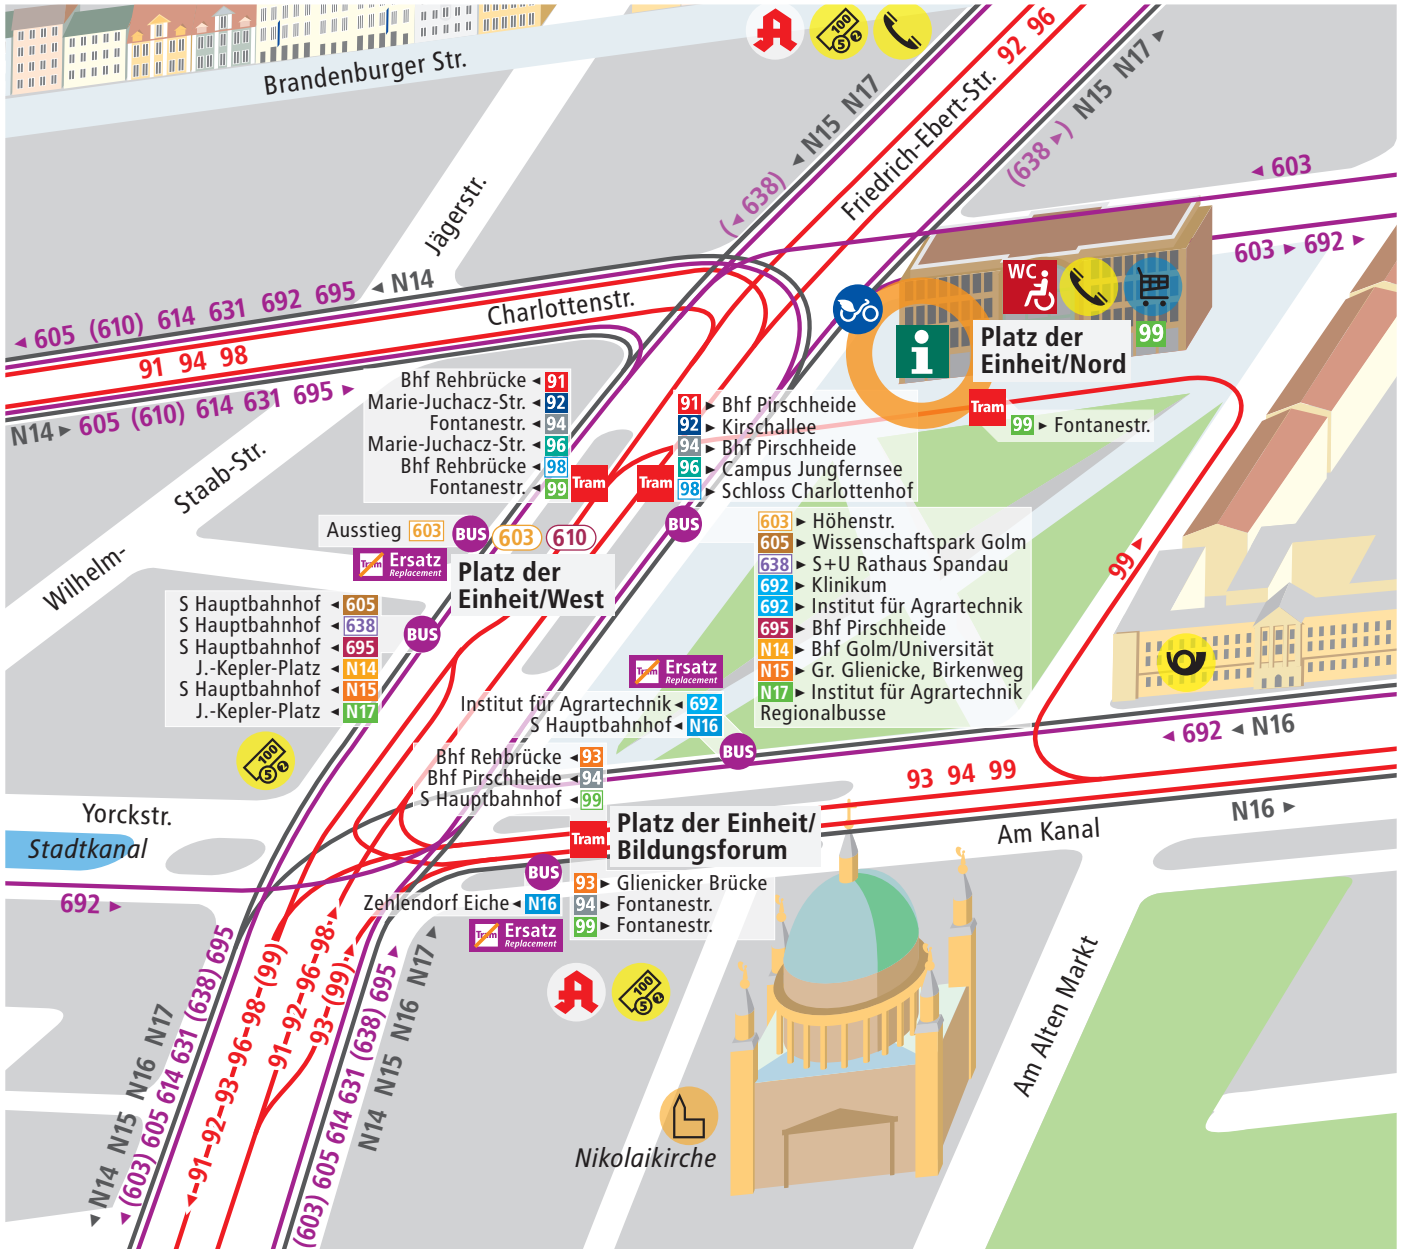

Platz der Einheit/Nord

ViP-Kundenzentrum Customer Center

Fahrausweise Tickets

in der WilhelmGalerie

Montag–Freitag 7:00–19:00 Uhr
Samstag 9:00–14:30 Uhr
Sonntag/Feiertag geschlossen

ViP-Infotelefon ViP-Info hotline
(0331) 6 61 42 75

Postfiliale Post Office

nextbike Station nextbike station

Standort Actual position