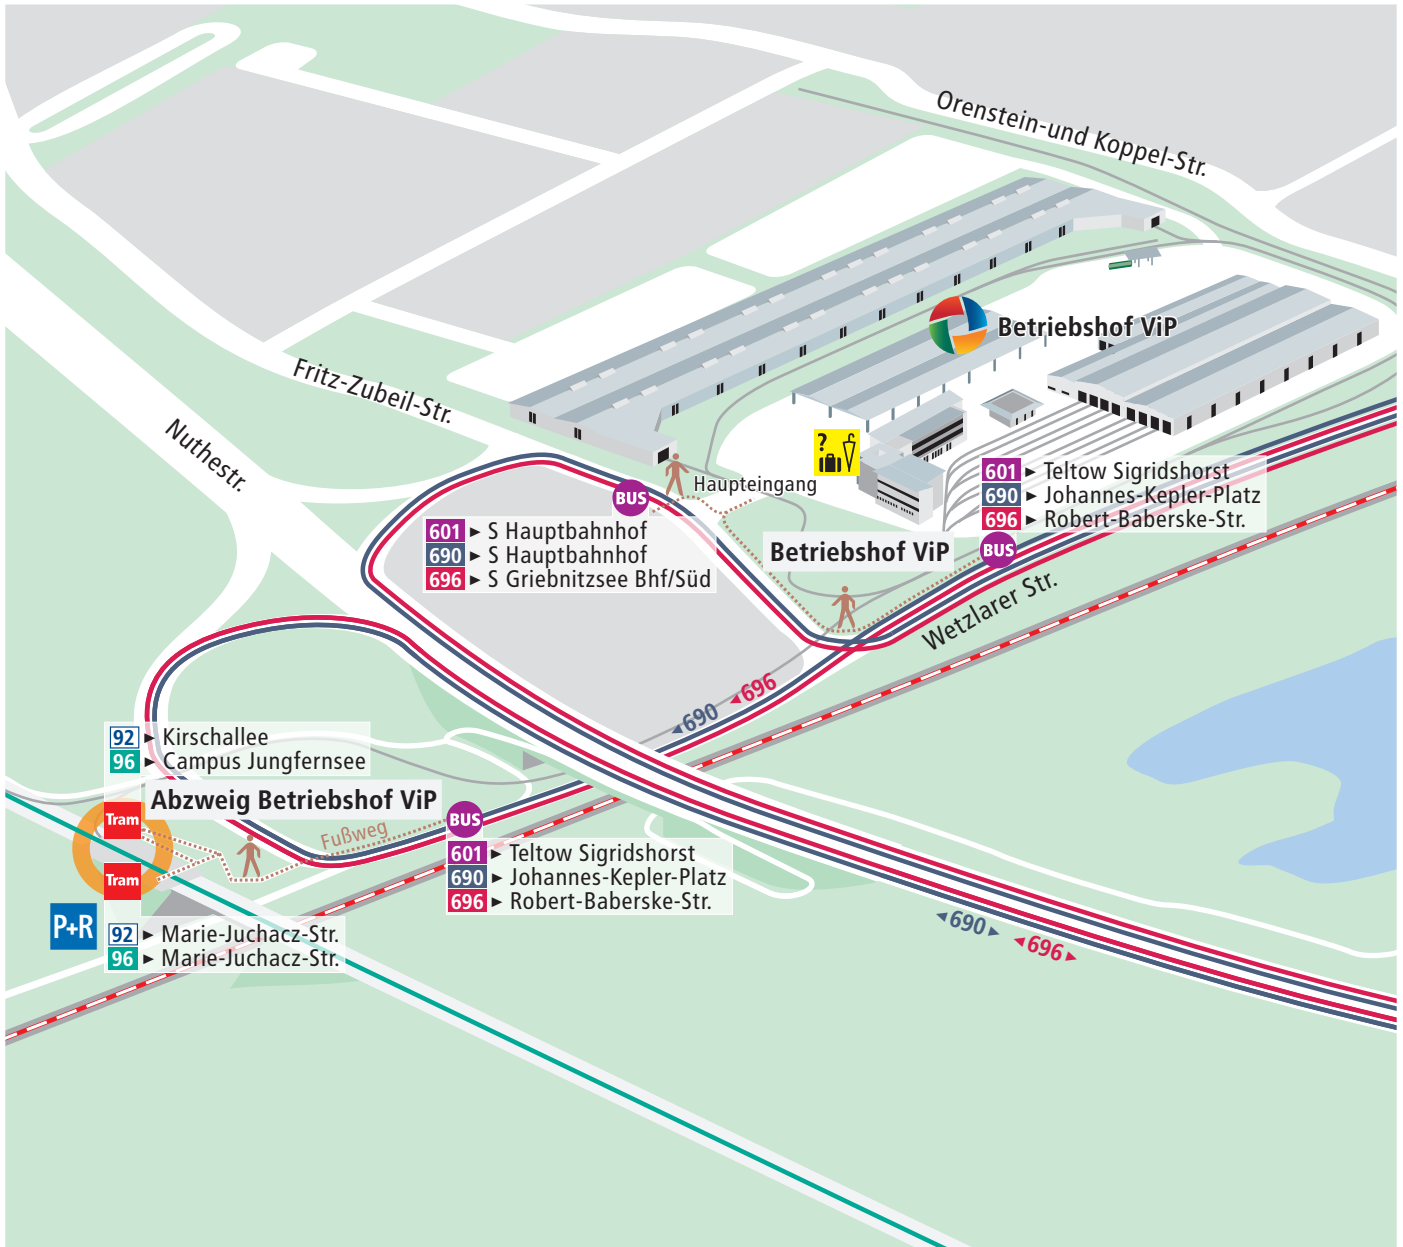

Abzweig Betriebshof ViP

i **ViP-Infotelefon** ViP-Info hotline
(0331) 6 61 42 75

P+R **Park&Ride** Park&Ride

Standort Actual position

VBB-App „Bus & Bahn“
App „Bus & Bahn“ by VBB

twitter.com/ViP_potsdam

? **Fundbüro** Lost and found
(0331) 6 61 45 55