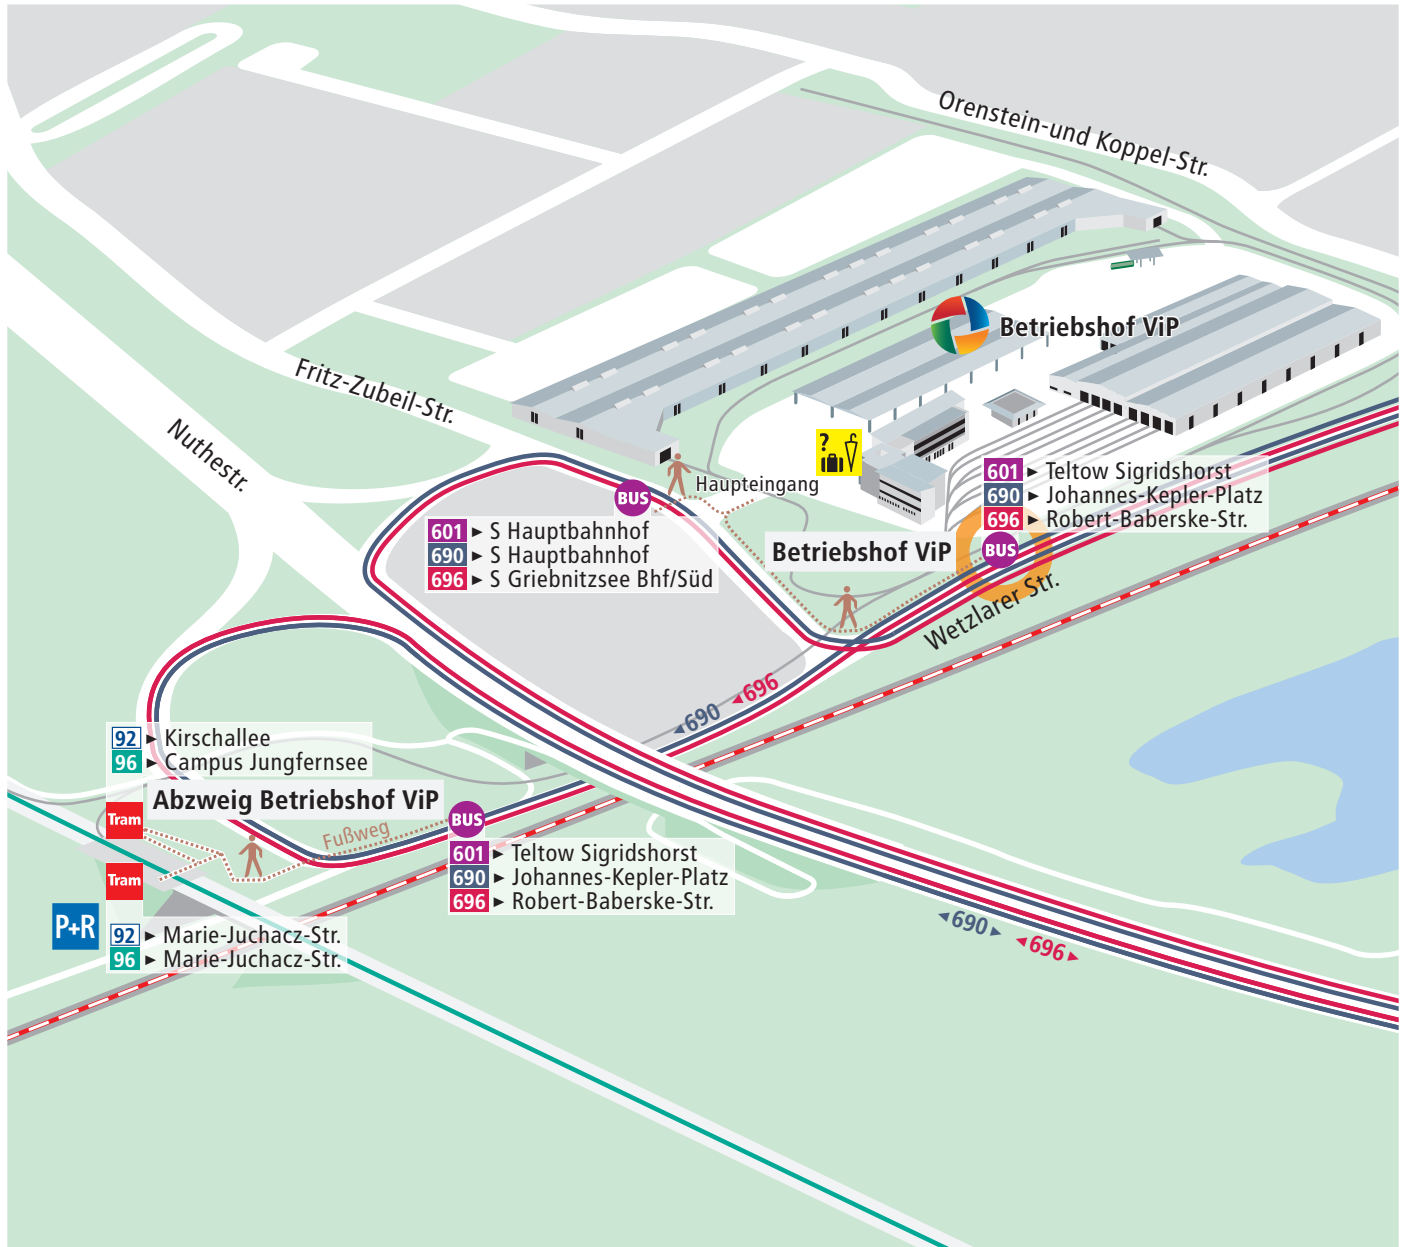

Verkehrsbetrieb

Stadtwerke
Potsdam

Betriebshof ViP

i **ViP-Infotelefon** ViP-Info hotline
(0331) 6 61 42 75

P+R **Park&Ride** Park&Ride

Standort Actual position

VBB-App „Bus & Bahn“
App „Bus & Bahn“ by VBB

twitter.com/ViP_potsdam