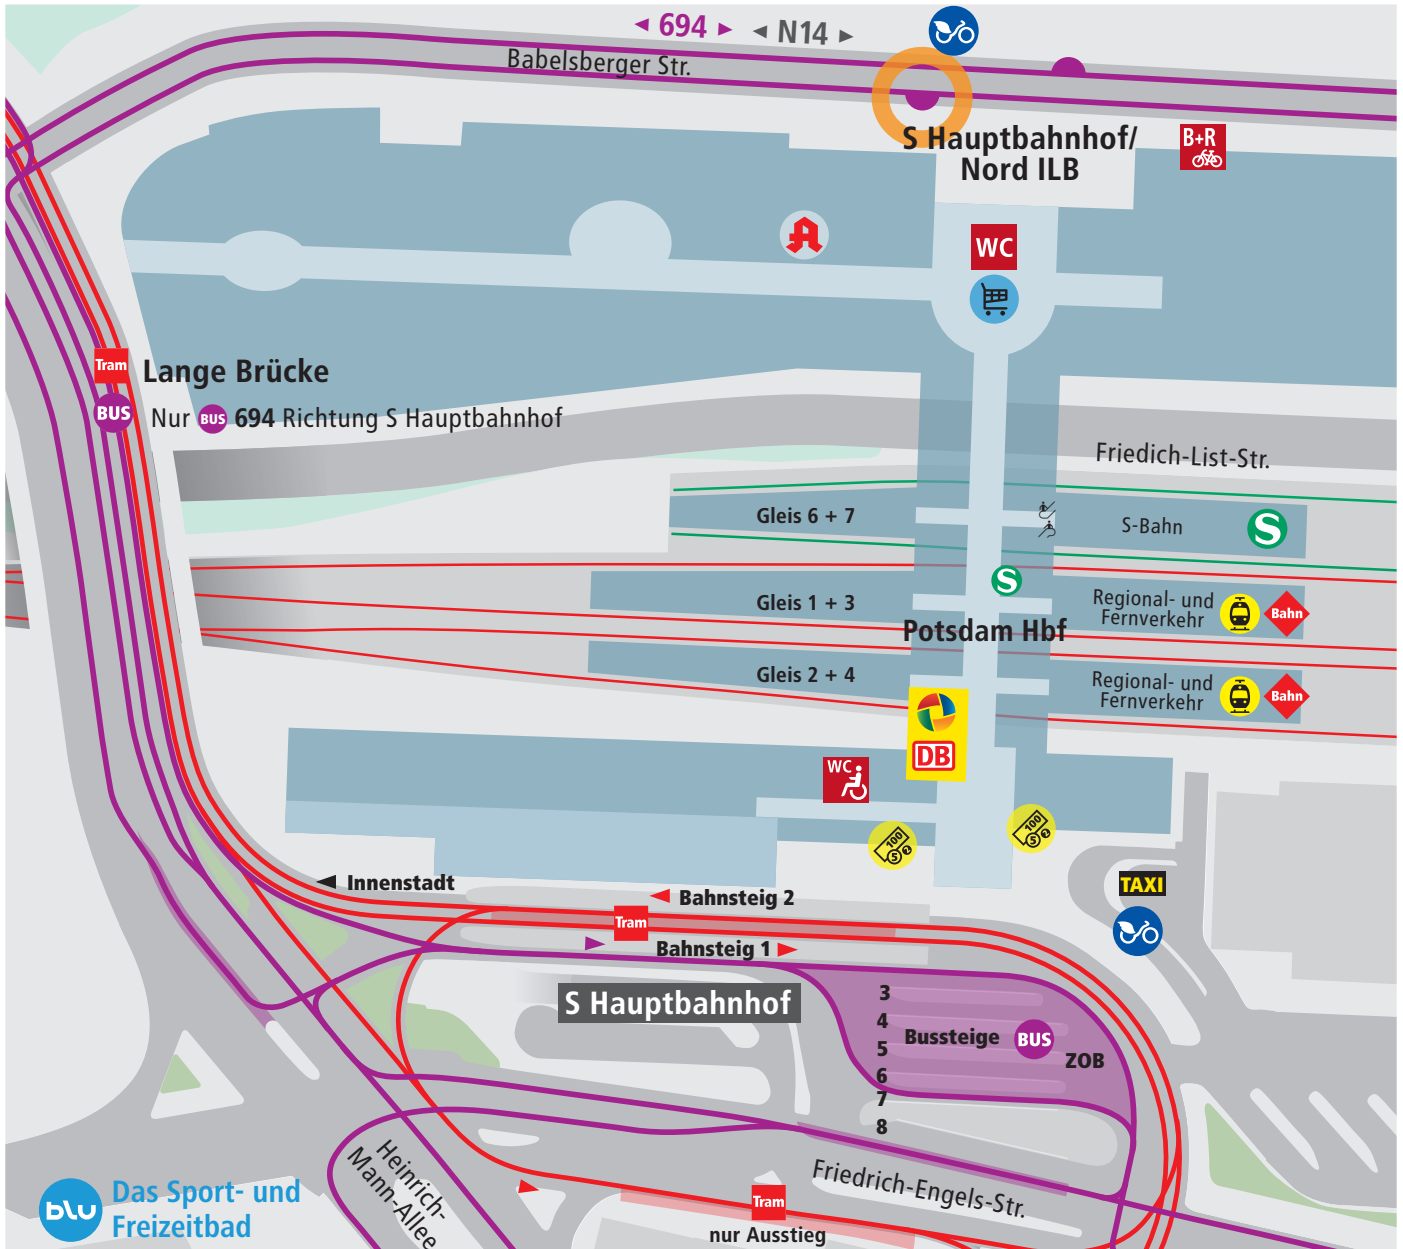

Verkehrsbetrieb

Stadtwerke
Potsdam

Echtzeitabfahrten
S Hauptbahnhof

S Hauptbahnhof/Nord ILB

mobiagentur Potsdam
mit Tourist-Information
 Fahrausweise Tickets

Montag–Freitag 7:00–19:00 Uhr
Samstag 9:00–17:00 Uhr
Sonntag/Feiertag 9:00–15:00 Uhr

ViP-Infotelefon ViP-Info hotline
(0331) 6 61 42 75

Fundbüro Lost and found
(0331) 6 61 45 55

vip-potsdam.de

WC Toilette Toilet

B+R Bike&Ride Bike&Ride

Einkaufszentrum Shopping center

Apotheke Pharmacy

Bank/Geldautomat
Bank/cash point

nextbike Station nextbike station

Standort
Actual position