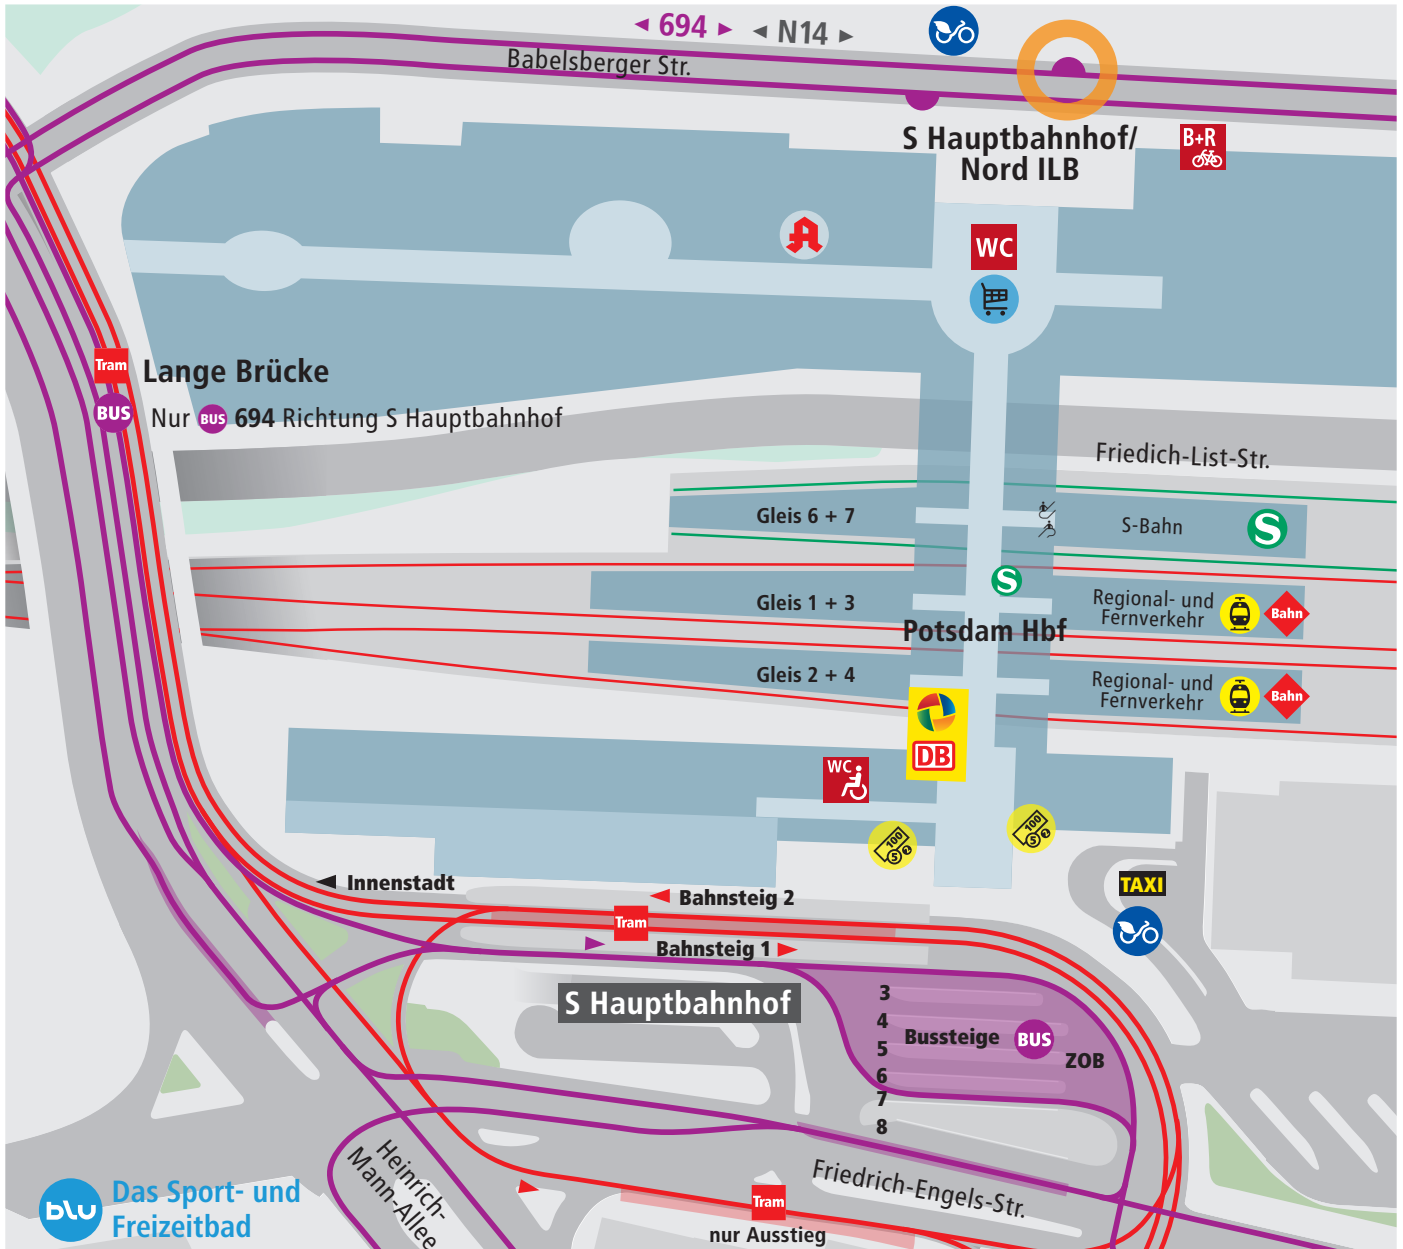

Verkehrsbetrieb

Stadtwerke
Potsdam

Echtzeitabfahrten
S Hauptbahnhof

S Hauptbahnhof/Nord ILB

mobiagentur Potsdam
mit Tourist-Information
 Fahrausweise Tickets

Montag–Freitag 7:00–19:00 Uhr
Samstag 9:00–17:00 Uhr
Sonntag/Feiertag 9:00–15:00 Uhr

ViP-Infotelefon ViP-Info hotline
(0331) 6 61 42 75

Fundbüro Lost and found
(0331) 6 61 45 55

vip-potsdam.de

WC Toilette Toilet

B+R Bike&Ride Bike&Ride

Einkaufszentrum Shopping center

Apotheke Pharmacy

Bank/Geldautomat
Bank/cash point

nextbike Station nextbike station

Standort
Actual position