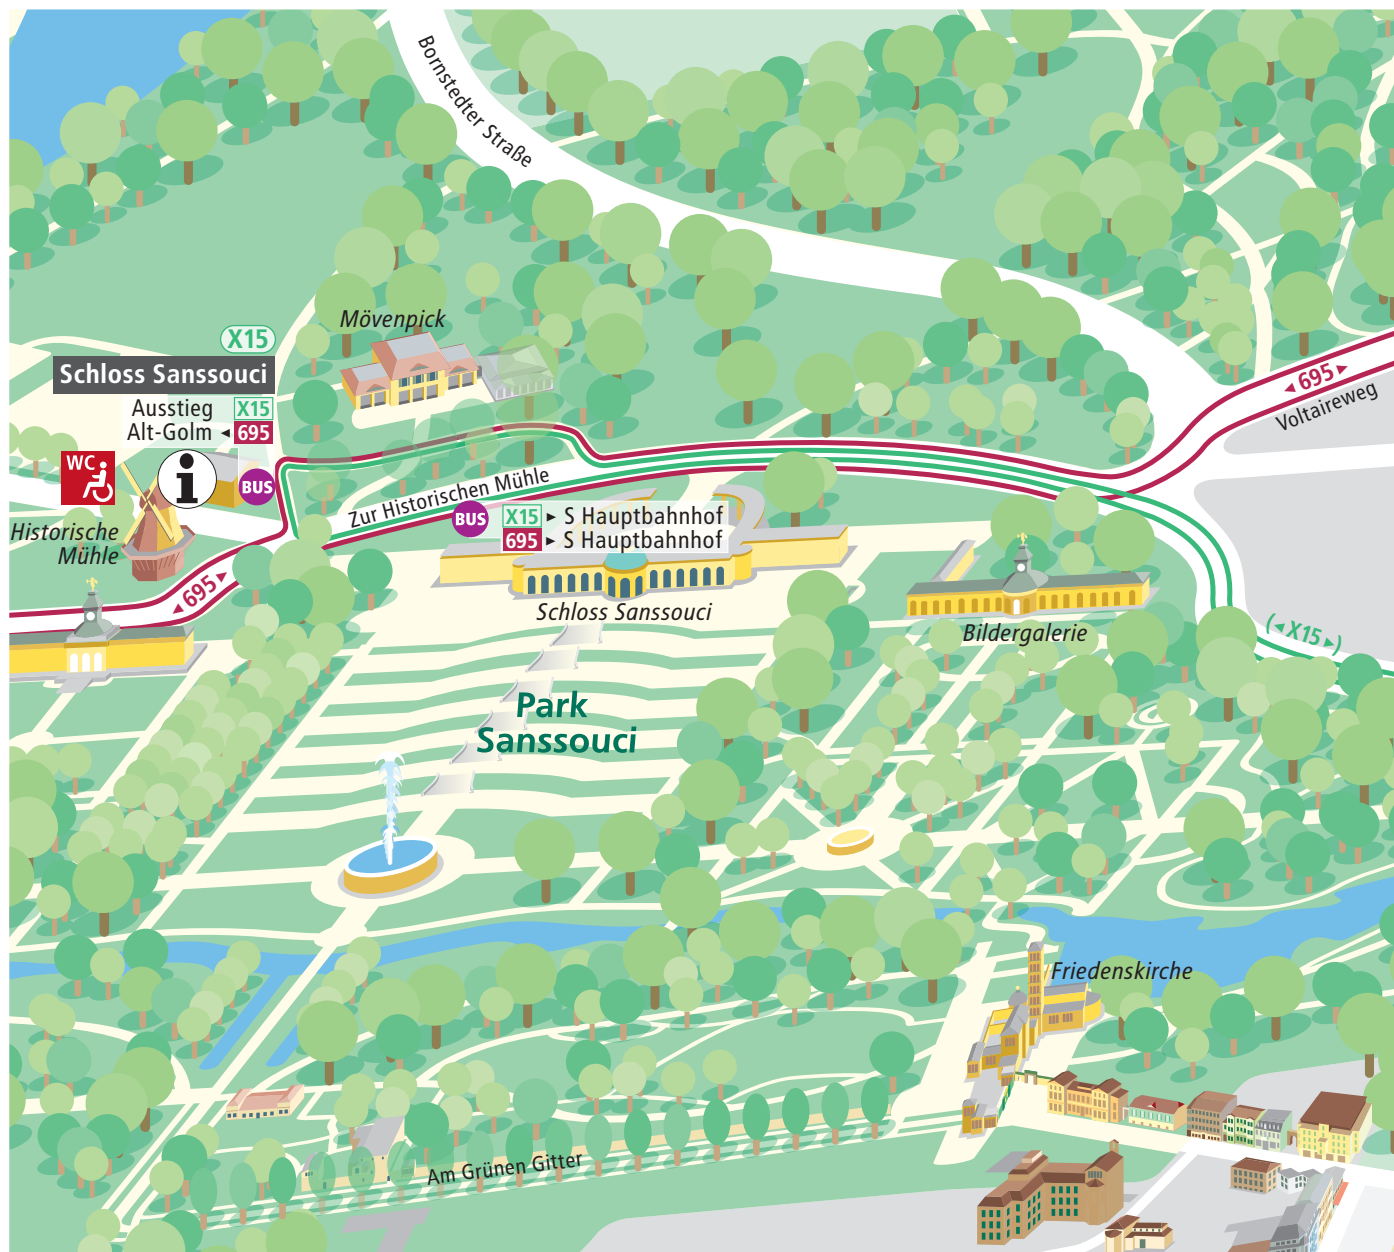

Verkehrsbetrieb

Stadtwerke
Potsdam

Schloss Sanssouci

i ViP-Infotelefon ViP-Info hotline
(0331) 6 61 42 75

VBB-App „Bus & Bahn“
App „Bus & Bahn“ by VBB

twitter.com/ViP_potsdam

? Fundbüro Lost and found
(0331) 6 61 45 55

WC Toilette Toilet

i Besucherzentrum der Stiftung
Preußische Schlösser und Gärten
Berlin-Brandenburg
Visitor Information of the Prussian
Foundation of Palaces and Gardens
Berlin-Brandenburg