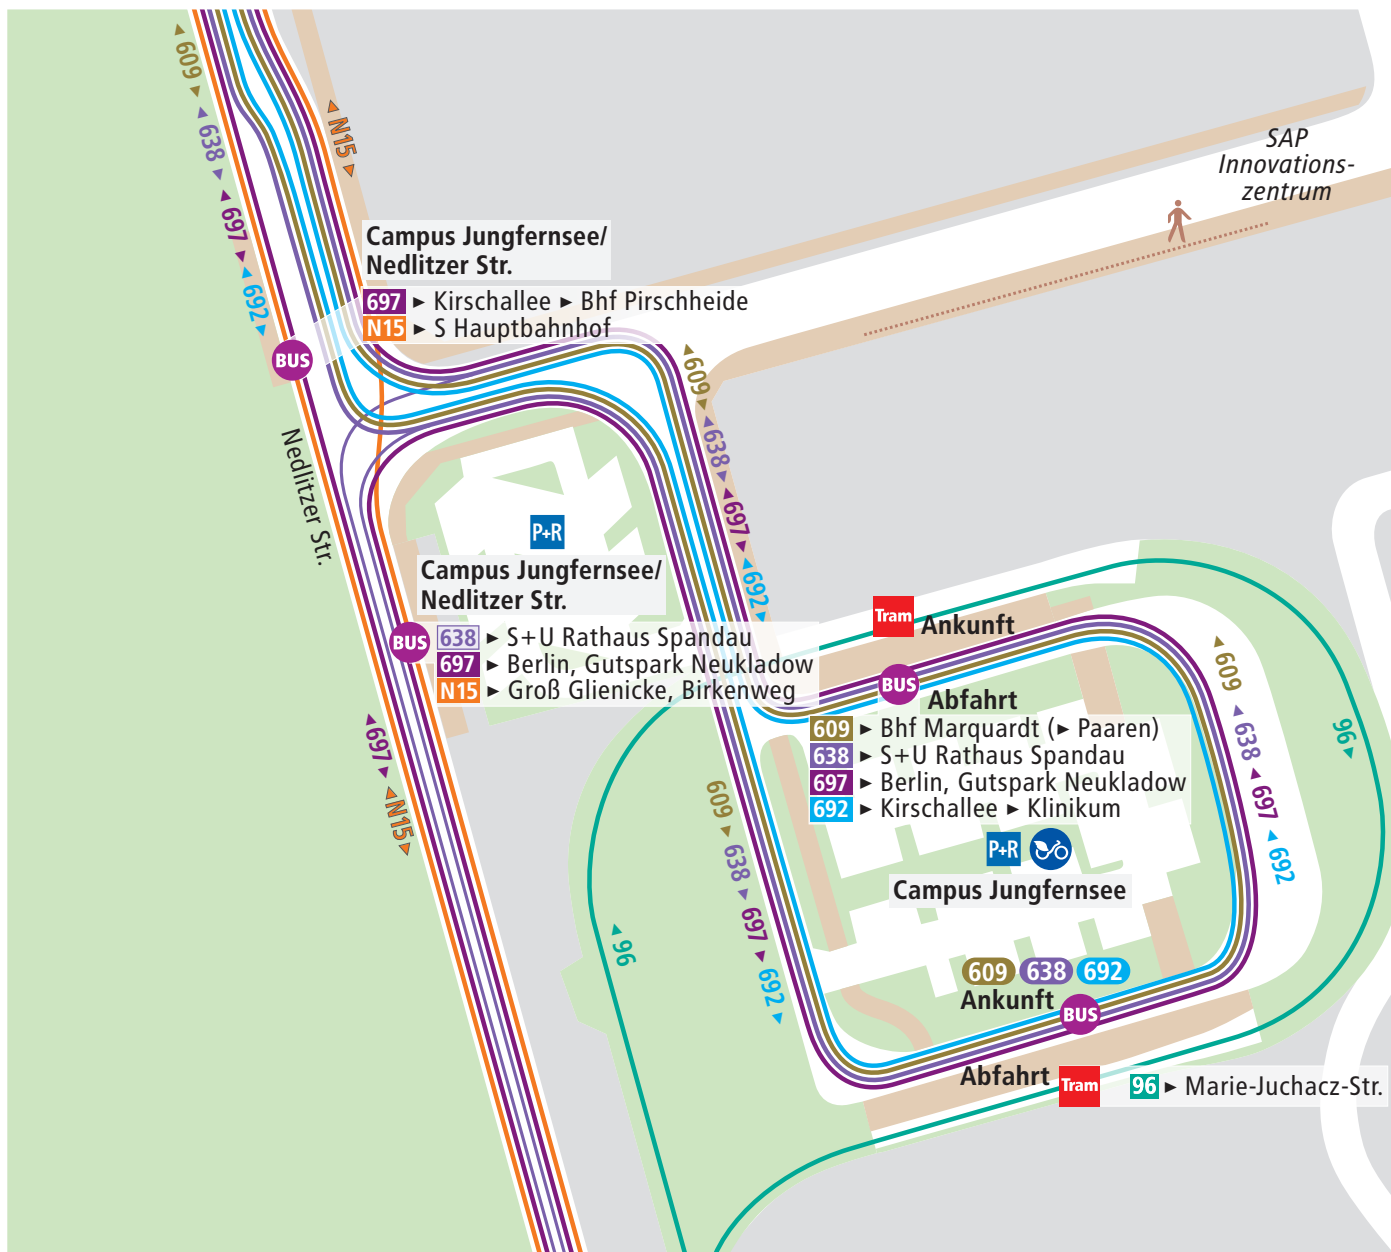

twitter.com/ViP_potsdam

? Fundbüro Lost and found
(0331) 6 61 45 55

Verkehrsbetrieb

Stadtwerke
Potsdam

Campus Jungfernsee

i **ViP-Infotelefon** ViP-Info hotline
(0331) 6 61 42 75

 **PotsdamRad Station**
PotsdamRad station