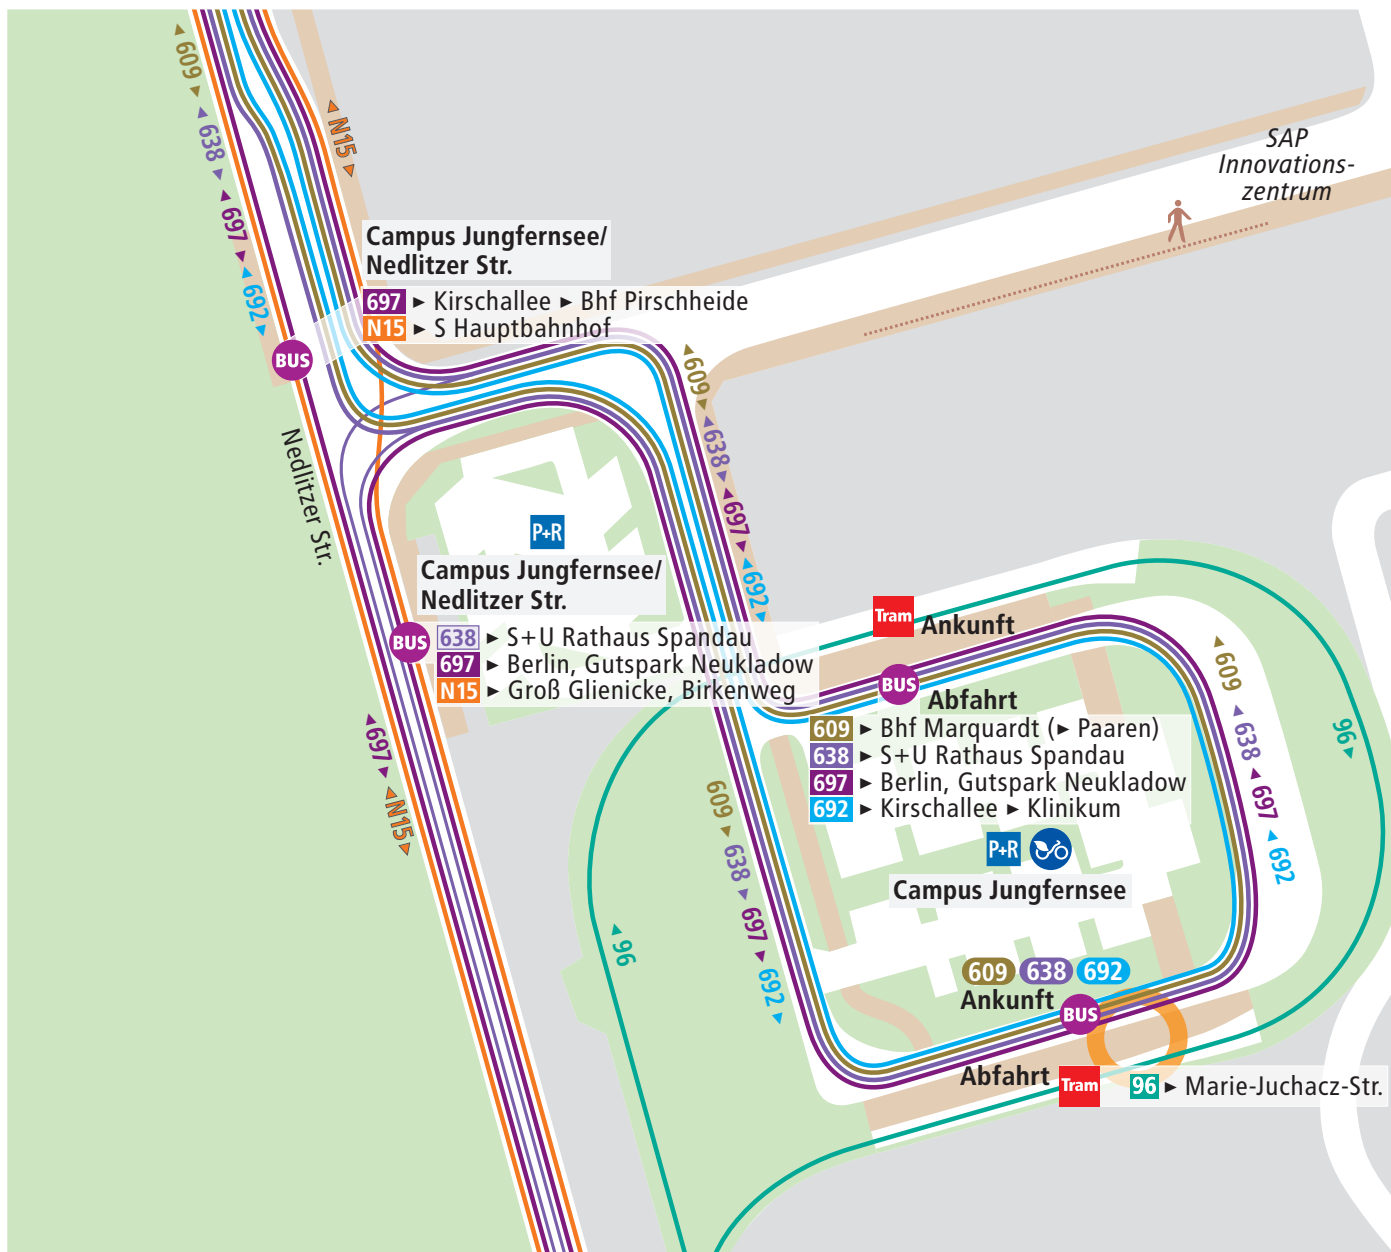

Verkehrsbetrieb

Stadtwerke
Potsdam

Campus Jungfernsee

i ViP-Infotelefon ViP-Info hotline
(0331) 6 61 42 75

PotsdamRad Station
PotsdamRad station

VBB-App „Bus & Bahn“
App „Bus & Bahn“ by VBB

twitter.com/ViP_potsdam

? Fundbüro Lost and found
(0331) 6 61 45 55