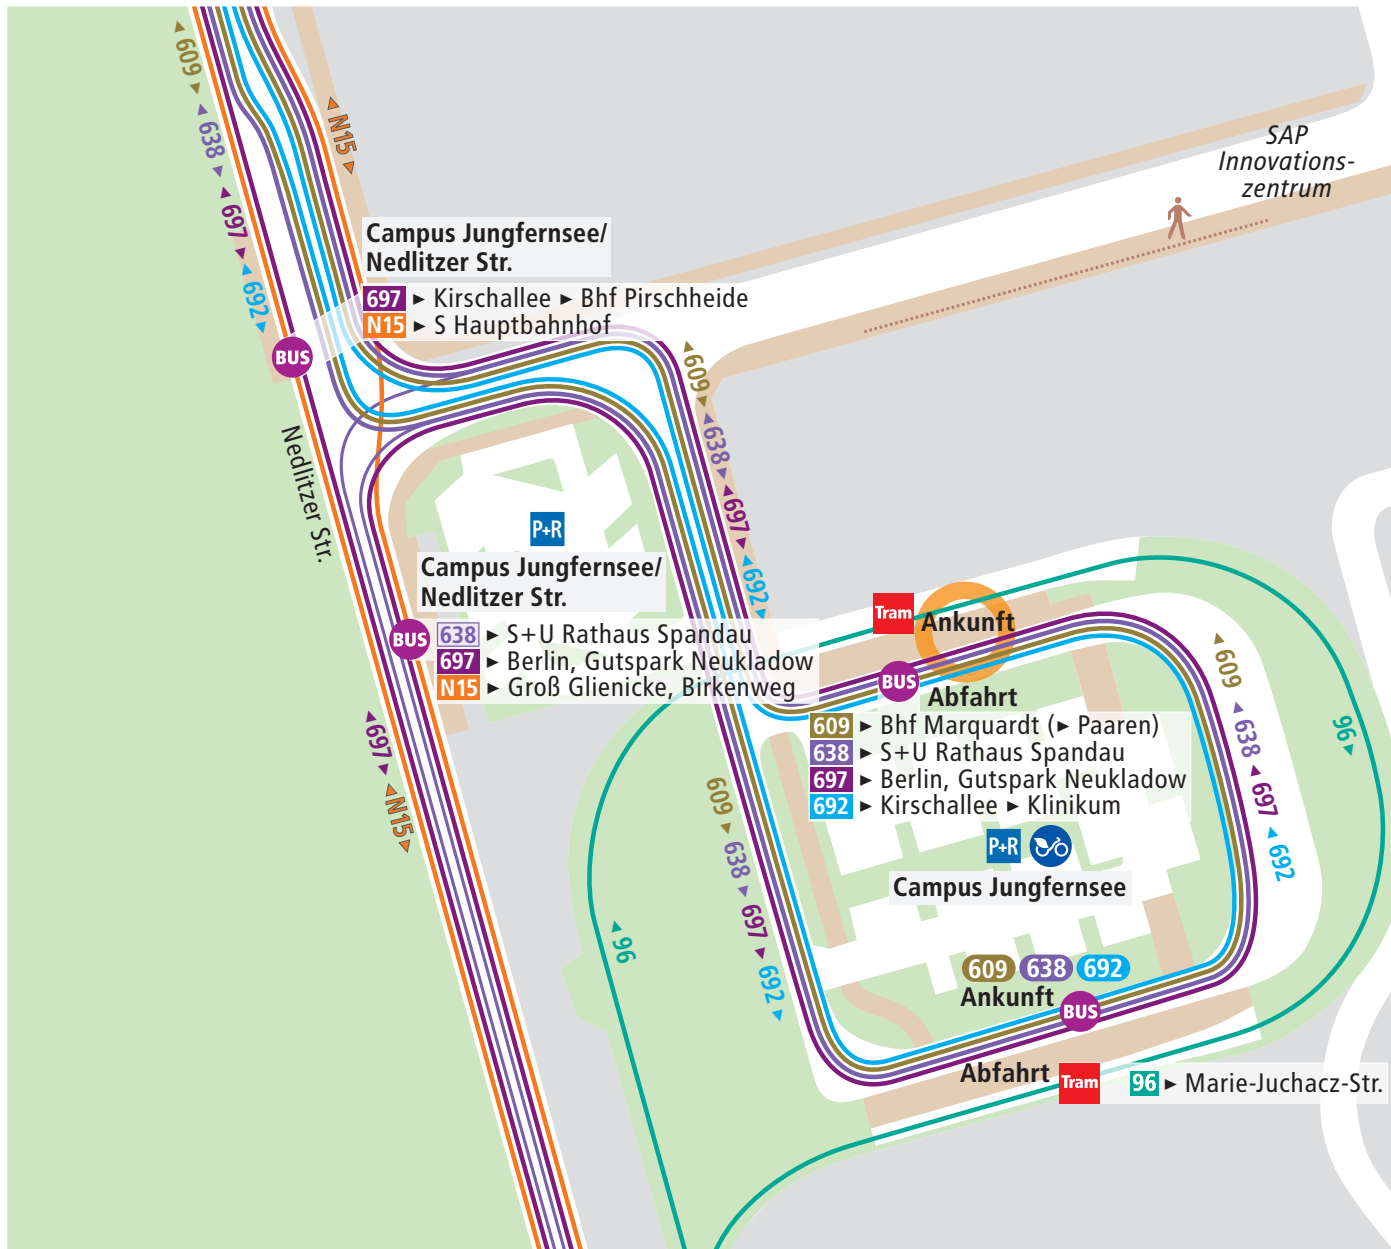

Verkehrsbetrieb

Stadtwerke
Potsdam

Campus Jungfernsee

i **ViP-Infotelefon** ViP-Info hotline
(0331) 6 61 42 75

 **PotsdamRad Station**
PotsdamRad station

VBB-App „Bus & Bahn“
App „Bus & Bahn“ by VBB

twitter.com/ViP_potsdam