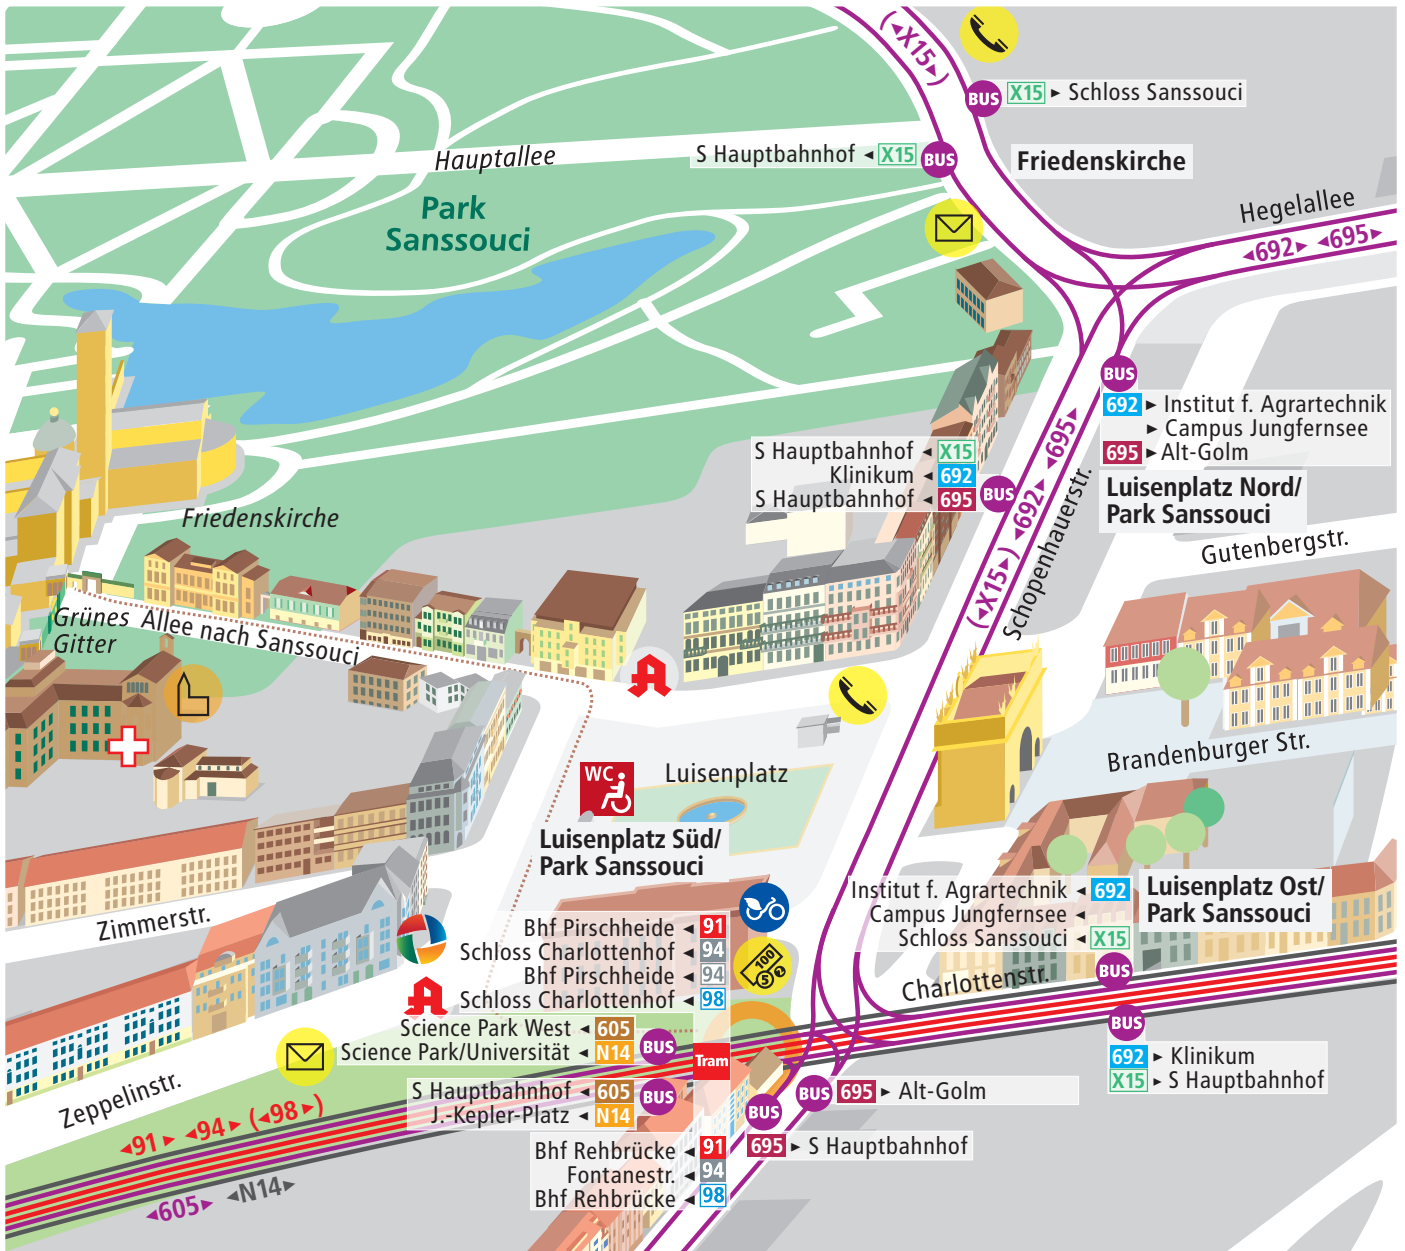

Verkehrsbetrieb

Stadtwerke
Potsdam

Echtzeitabfahrten
Luisenplatz

Luisenplatz

i ViP-Infotelefon ViP-Info hotline
(0331) 6 61 42 75

VBB-App „Bus & Bahn“
App „Bus & Bahn“ by VBB

twitter.com/ViP_potsdam

? Fundbüro Lost and found
(0331) 6 61 45 55

ViP-Agentur
 Fahrausweise Tickets

Toilette Toilet

Einkaufszentrum Shopping center

Kirche Church

Krankenhaus Hospital

Apotheke Pharmacy

Bank/Geldautomat Bank/cash point

Telefon Telephone

Briefkasten Postbox

PotsdamRad Station PotsdamRad station

Standort
Actual position