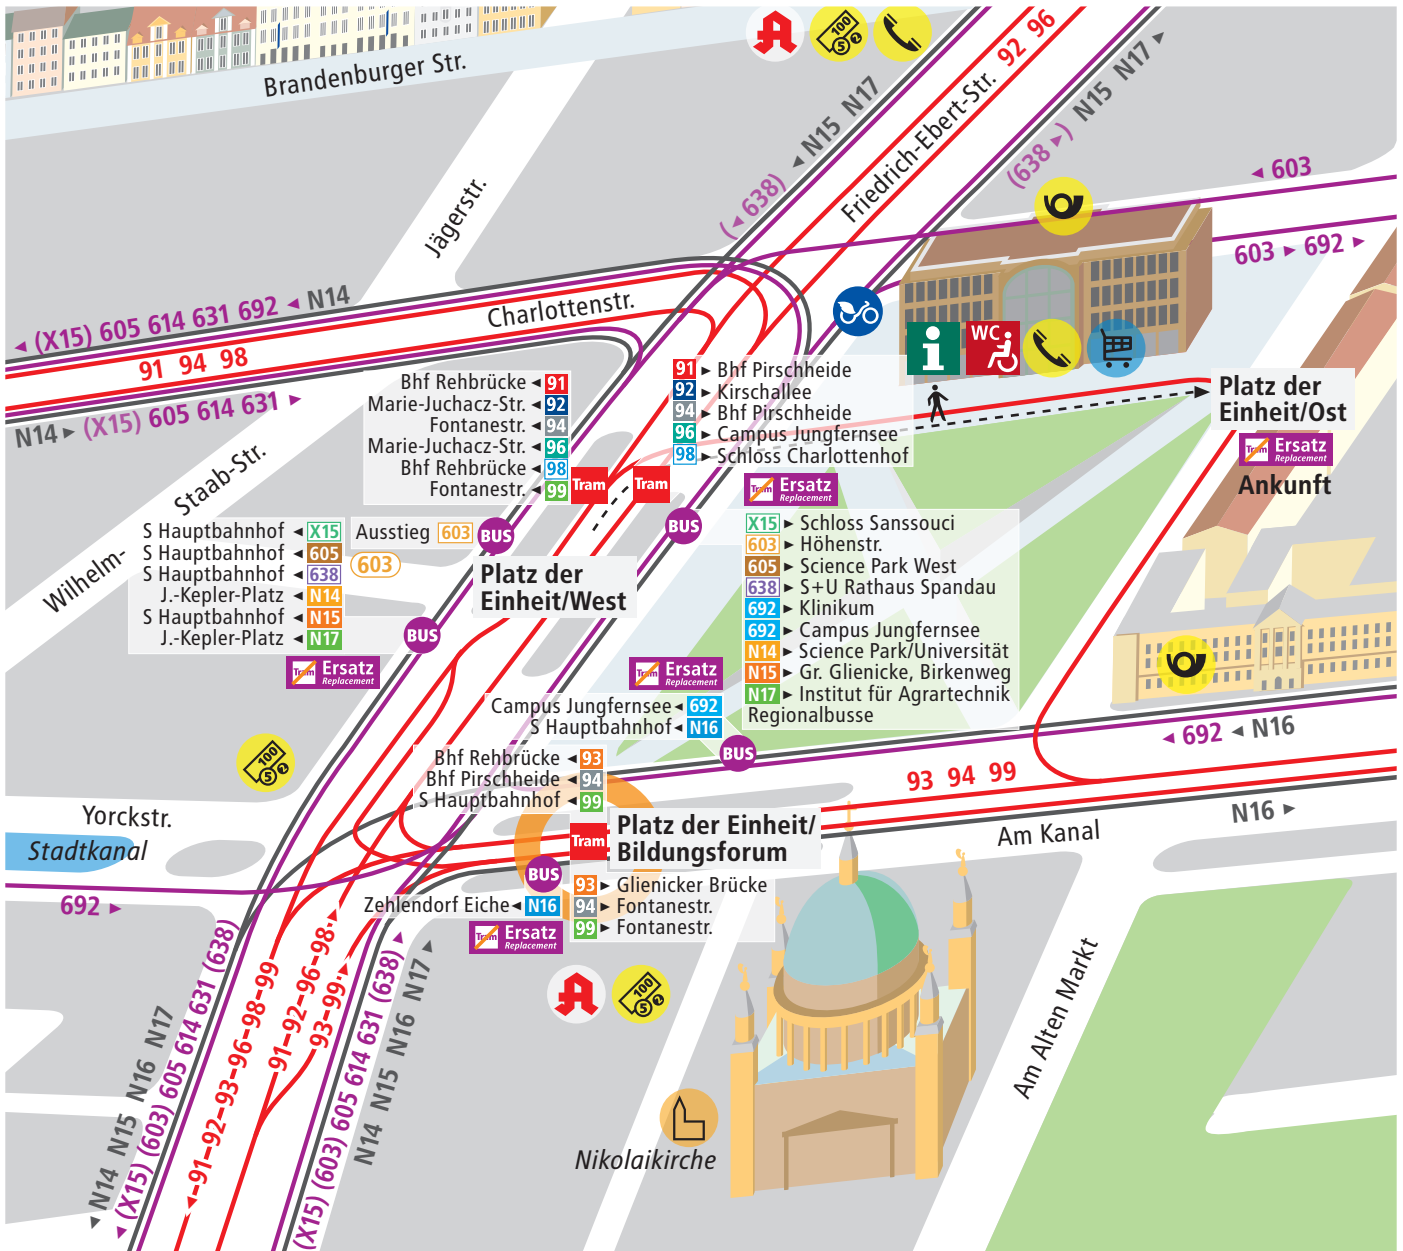

Verkehrsbetrieb

Stadtwerke
Potsdam

Echtzeitabfahrten
Platz der Einheit

Platz der Einheit/Bildungsforum

i ViP-Infotelefon ViP-Info hotline
(0331) 6 61 42 75

VBB-App „Bus & Bahn“
App „Bus & Bahn“ by VBB

twitter.com/ViP_potsdam

? Fundbüro Lost and found
(0331) 6 61 45 55

i ViP-Kundenzentrum Customer Center
Fahrausweise Tickets
in der WilhelmGalerie

Montag–Freitag 7:00–19:00 Uhr
Samstag 9:00–14:30 Uhr
Sonntag/Feiertag geschlossen

WC Toilette Toilet

🛒 Einkaufszentrum Shopping center

🏛️ Kirche Church

🏪 Apotheke Pharmacy

🏧 Bank/Geldautomat Bank/cash point

☎️ Telefon Telephone

📮 Postfiliale Post Office

🚲 PotsdamRad Station PotsdamRad station

🚌 Abfahrt Ersatzverkehr mit Bussen
Departure bus replacement service

📍 Standort Actual position

vip-potsdam.de