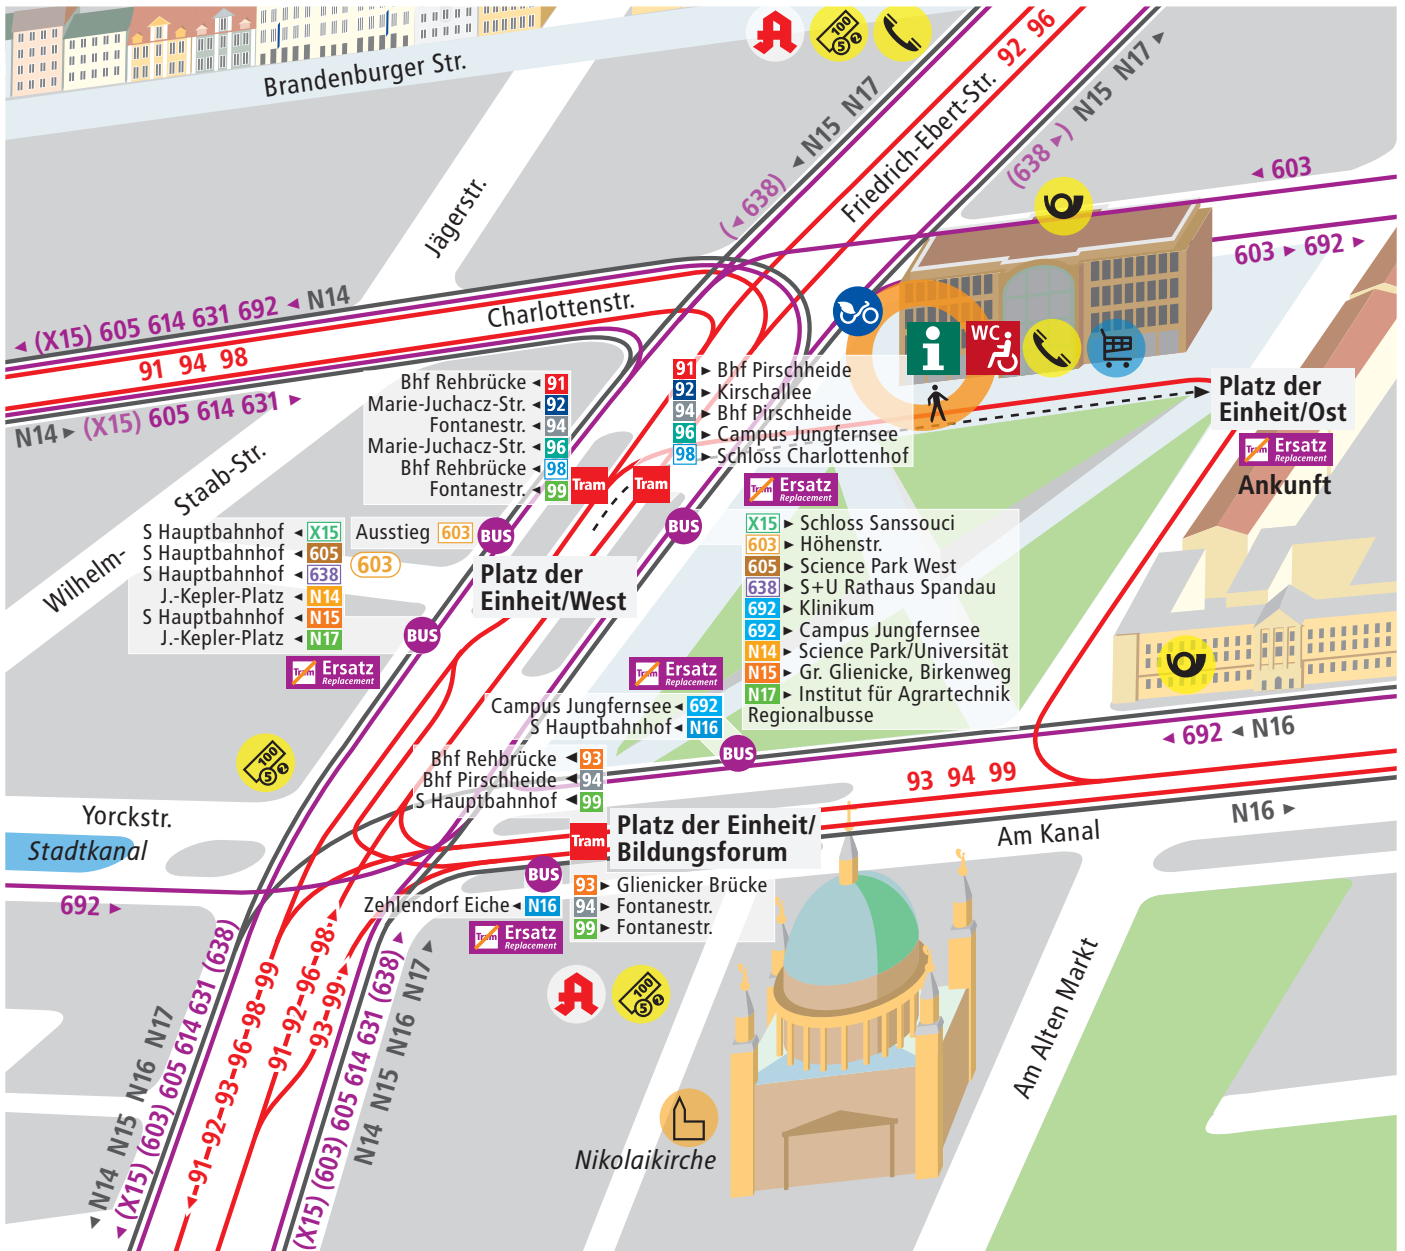

Platz der Einheit/Nord

i ViP-Infotelefon ViP-Info hotline
(0331) 6 61 42 75

VBB-App „Bus & Bahn“
App „Bus & Bahn“ by VBB

twitter.com/ViP_potsdam

? Fundbüro Lost and found
(0331) 6 61 45 55

i ViP-Kundenzentrum Customer Center
Fahrausweise Tickets
in der WilhelmGalerie

Montag–Freitag 7:00–19:00 Uhr
Samstag 9:00–14:30 Uhr
Sonntag/Feiertag geschlossen

WC Toilette Toilet

🛒 Einkaufszentrum Shopping center

🏛️ Kirche Church

🏪 Apotheke Pharmacy

🏧 Bank/Geldautomat Bank/cash point