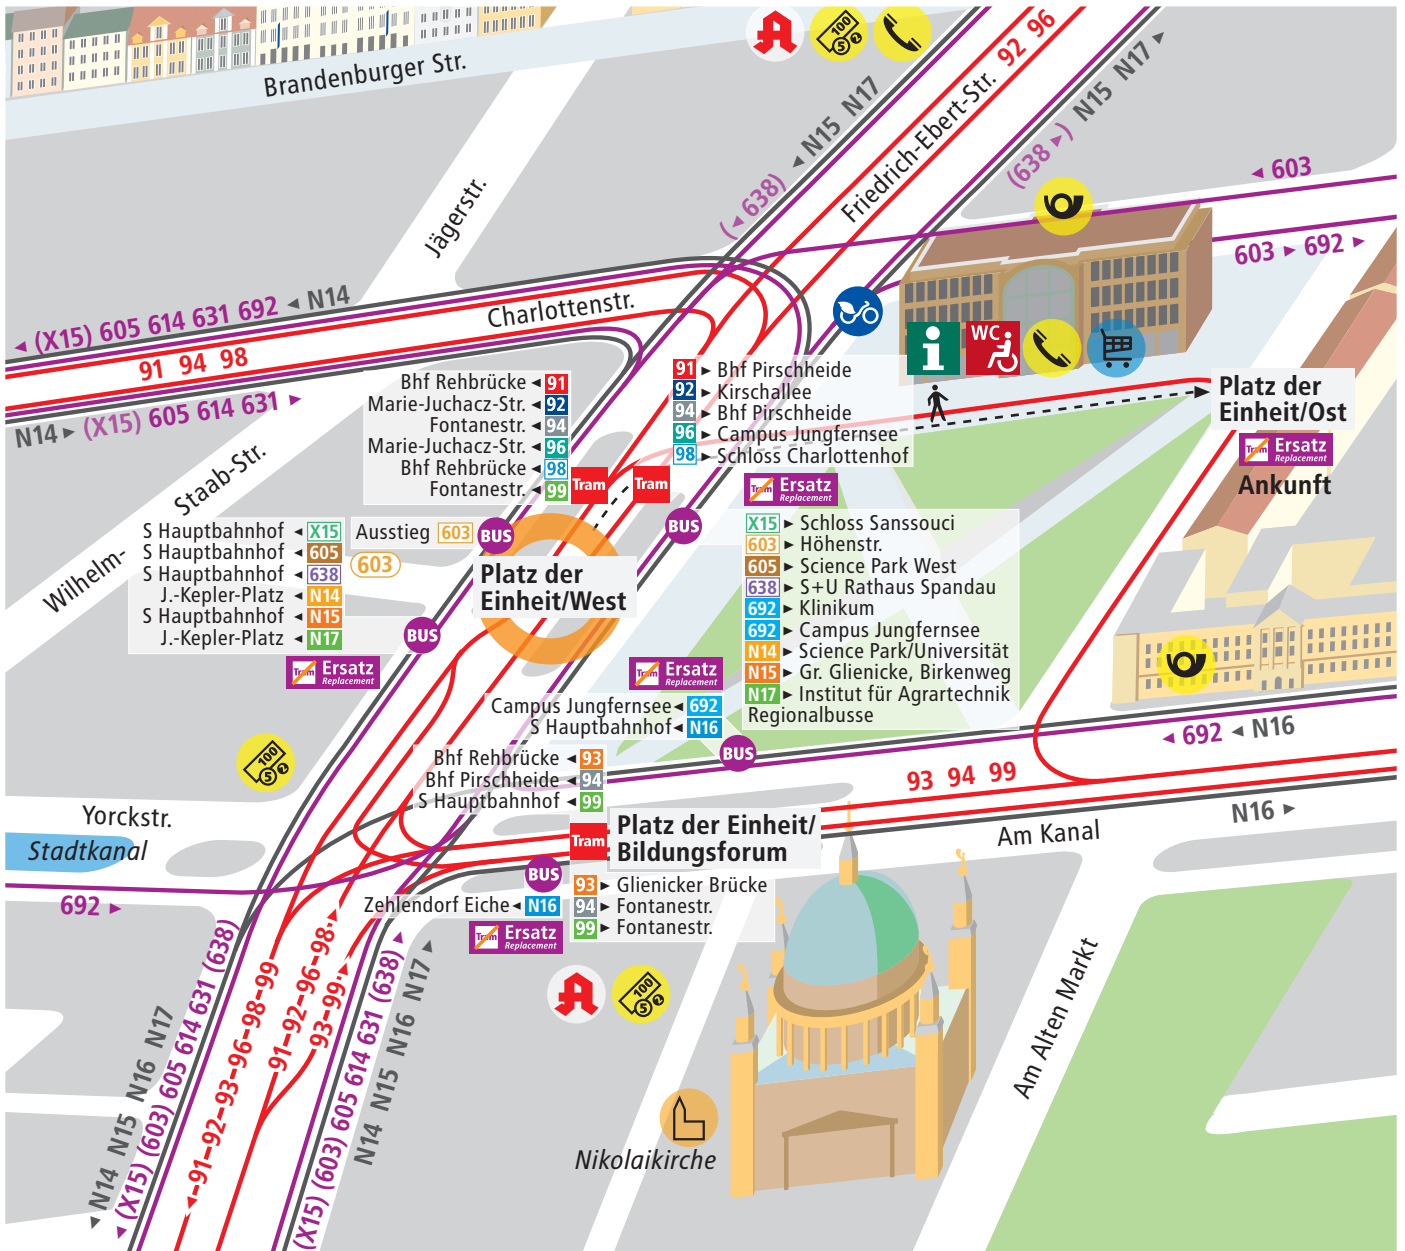

Platz der Einheit/West

i ViP-Infotelefon ViP-Info hotline
(0331) 6 61 42 75

VBB-App „Bus & Bahn“
App „Bus & Bahn“ by VBB

twitter.com/ViP_potsdam

? Fundbüro Lost and found
(0331) 6 61 45 55

i ViP-Kundenzentrum Customer Center
Fahrausweise Tickets
in der WilhelmGalerie

Montag–Freitag 7:00–19:00 Uhr
Samstag 9:00–14:30 Uhr
Sonntag/Feiertag geschlossen

WC Toilette Toilet

🛒 Einkaufszentrum Shopping center

🏛️ Kirche Church

🏠 Apotheke Pharmacy

🏧 Bank/Geldautomat Bank/cash point