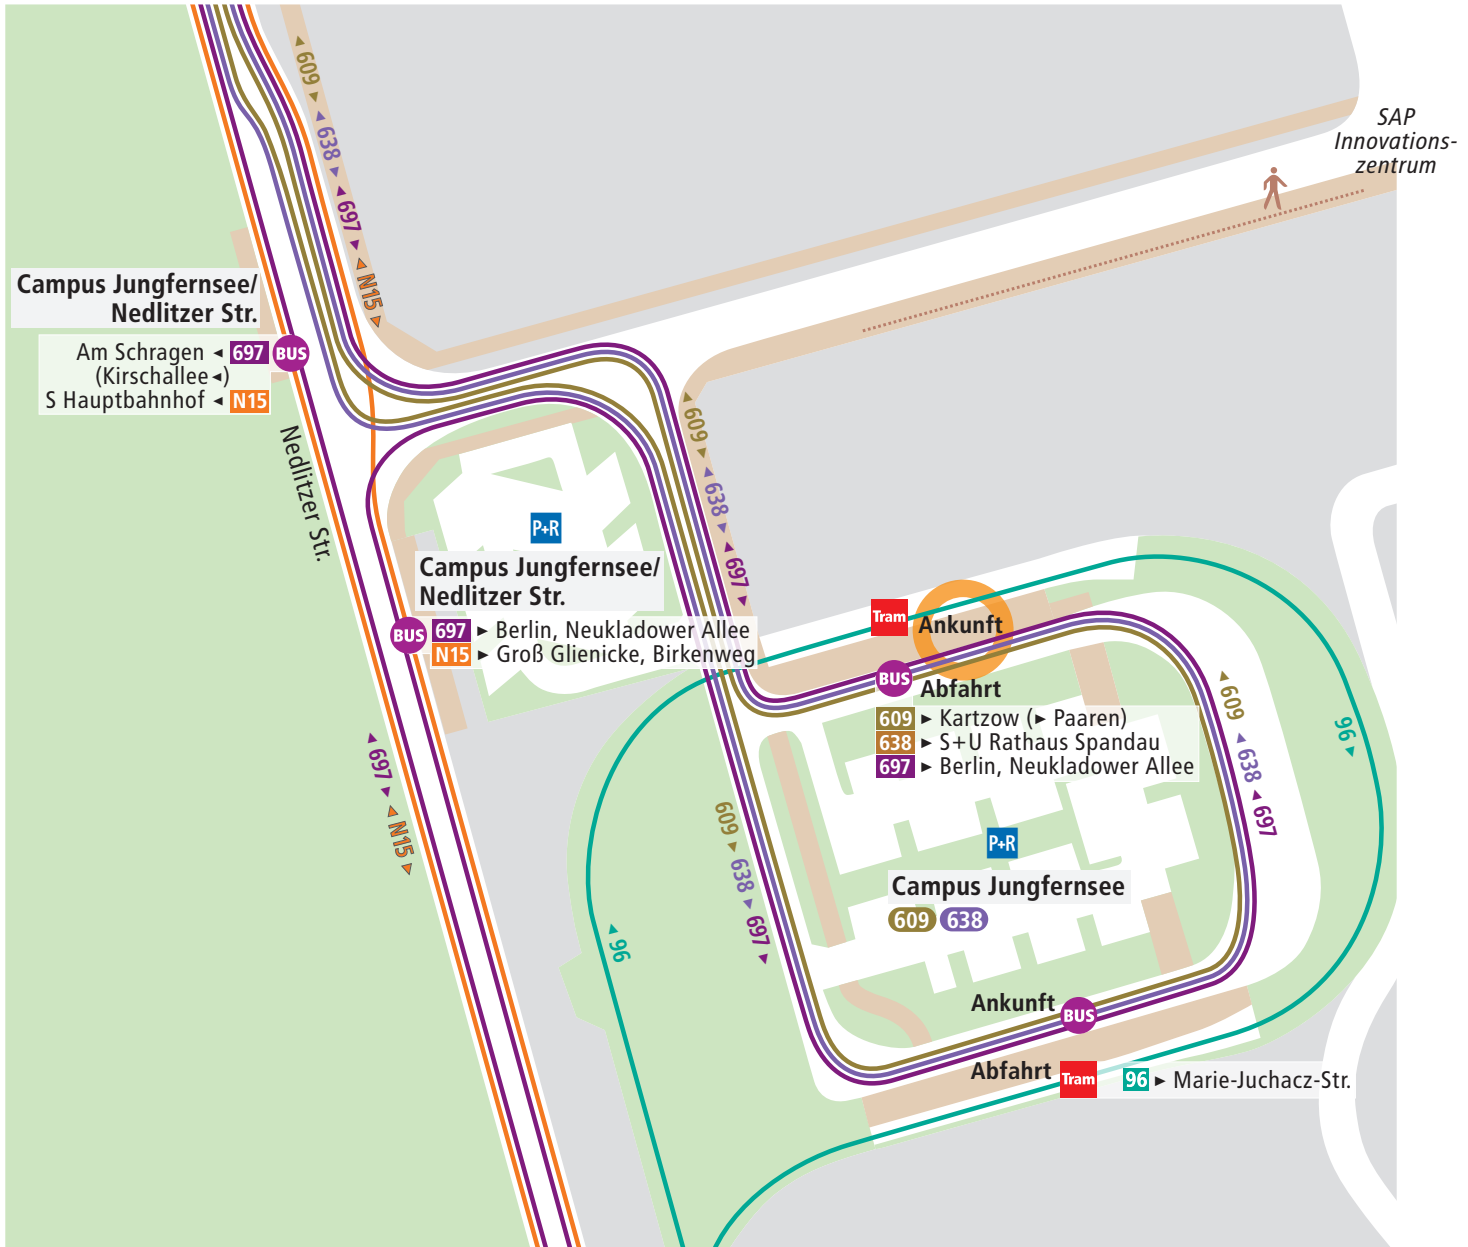

Campus Jungfernsee

i ViP-Infotelefon ViP-Info hotline
(0331) 6 61 42 75

? f Fundbüro Lost and found
(0331) 6 61 45 55

Standort Actual position

Campus Jungfernsee

i ViP-Infotelefon ViP-Info hotline
(0331) 6 61 42 75

? f Fundbüro Lost and found
(0331) 6 61 45 55

Standort Actual position