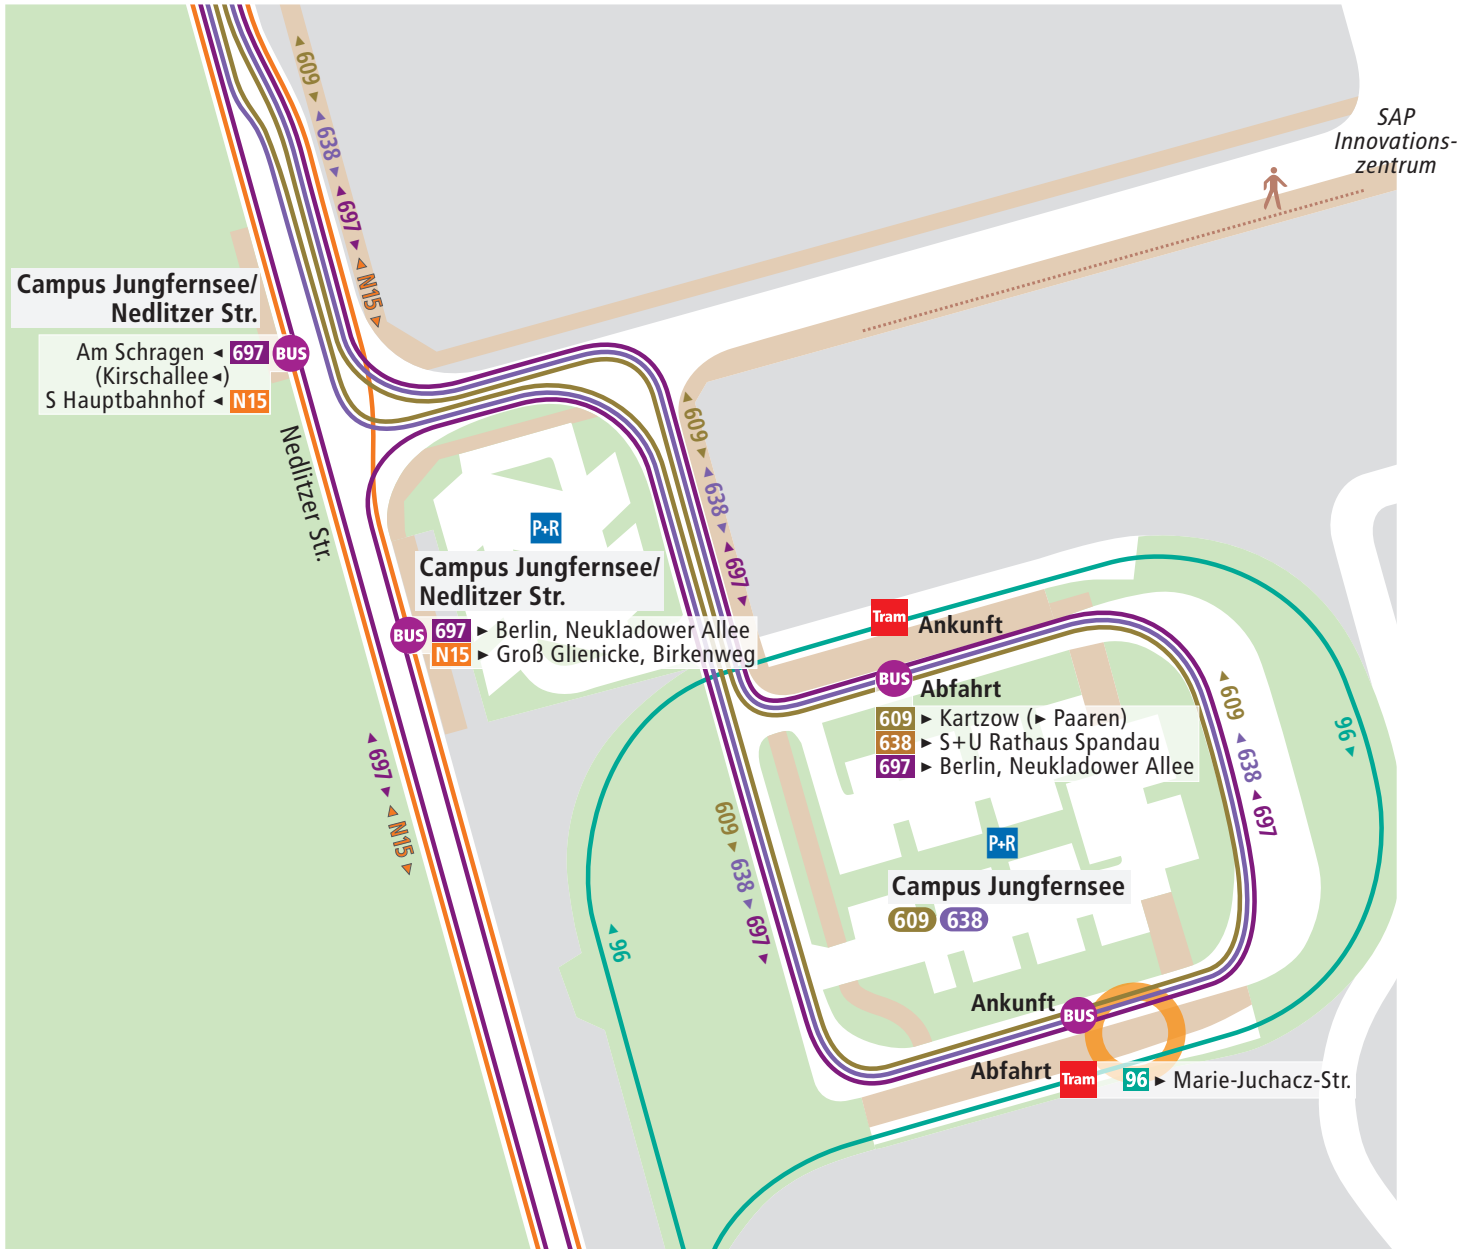

Campus Jungfernsee

i ViP-Infotelefon ViP-Info hotline
(0331) 6 61 42 75

? f Fundbüro Lost and found
(0331) 6 61 45 55

Standort Actual position

Campus Jungfernsee

i ViP-Infotelefon ViP-Info hotline
(0331) 6 61 42 75

? f Fundbüro Lost and found
(0331) 6 61 45 55

Standort Actual position