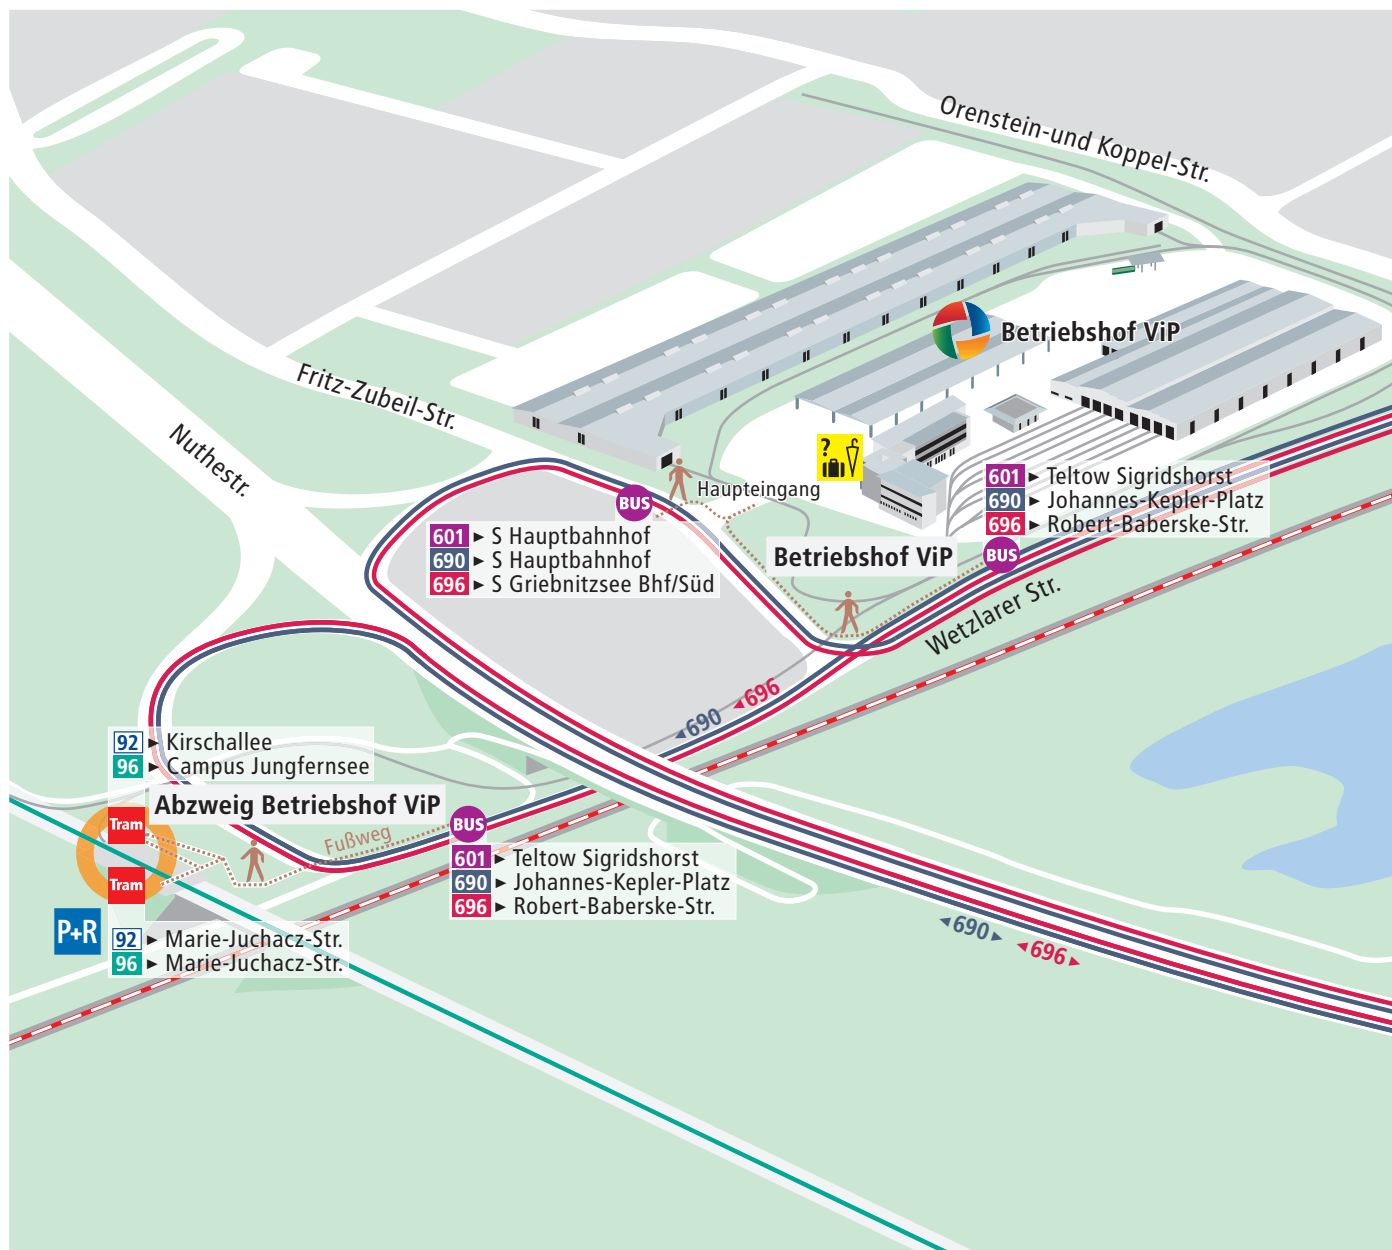

Verkehrsbetrieb

Stadtwerke
Potsdam

Abzweig Betriebshof ViP

i **ViP-Infotelefon** ViP-Info hotline
(0331) 6 61 42 75

P+R **Park&Ride** Park&Ride

Standort Actual position

VBB-App „Bus & Bahn“
App „Bus & Bahn“ by VBB