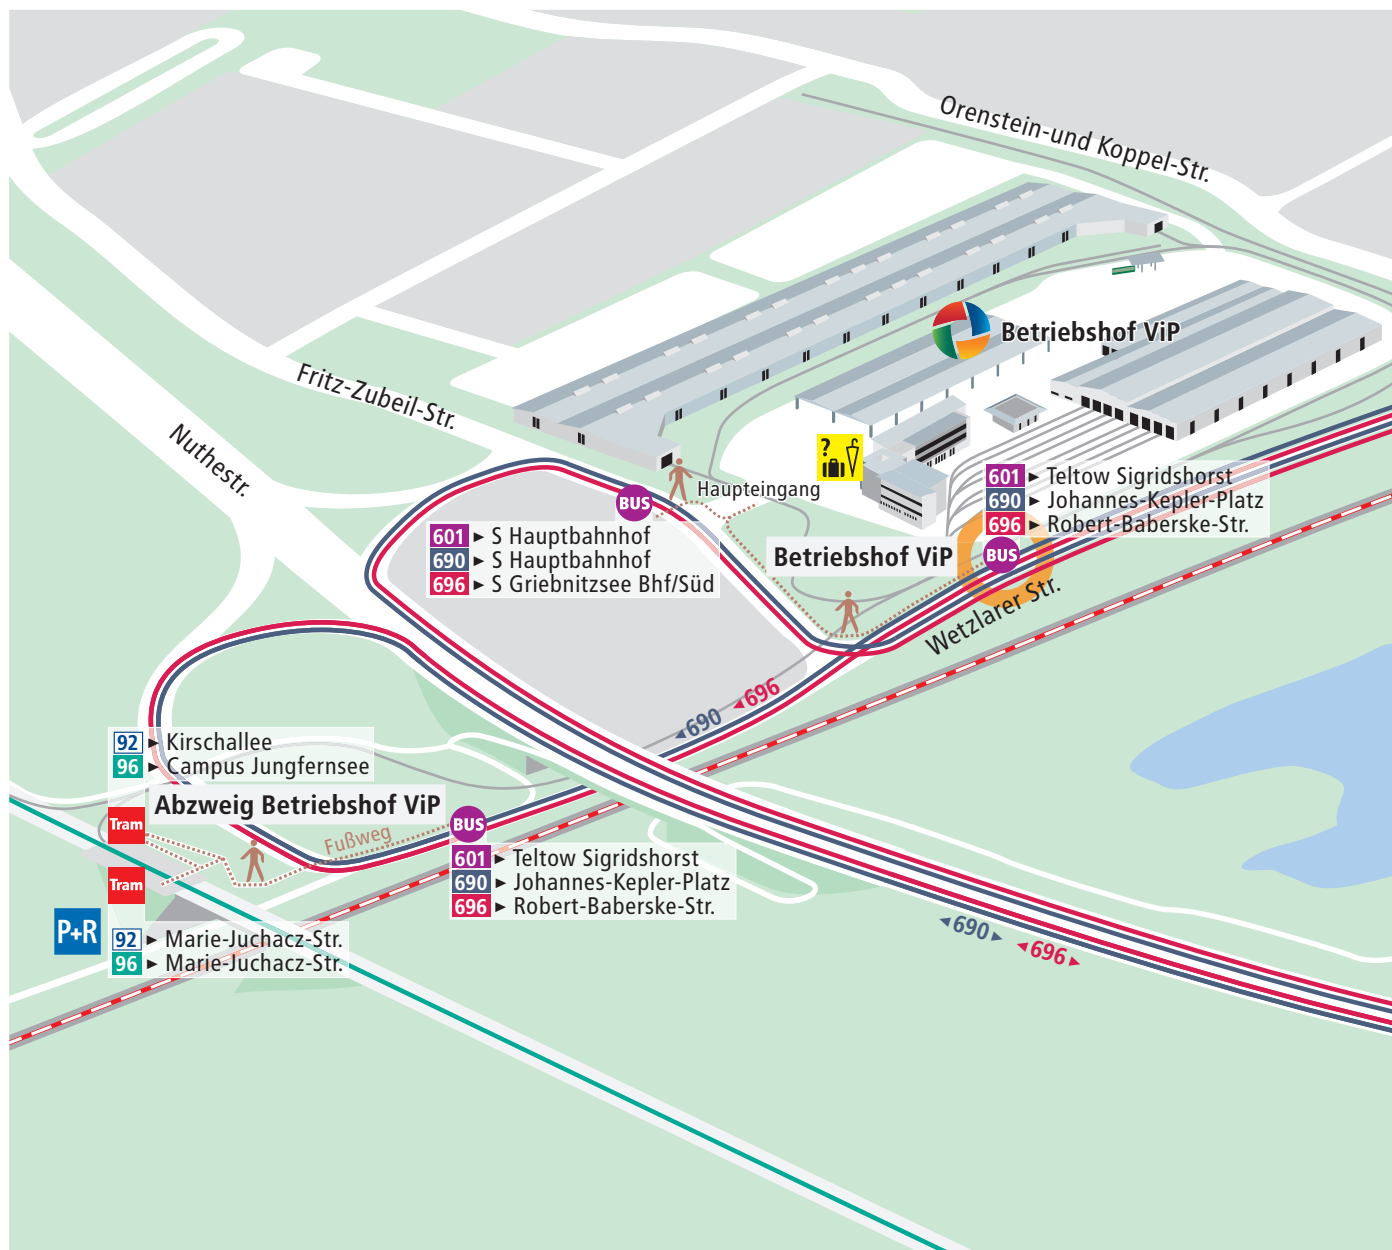

Verkehrsbetrieb

Stadtwerke
Potsdam

Betriebshof ViP

i ViP-Infotelefon ViP-Info hotline
(0331) 6 61 42 75

P+R Park&Ride Park&Ride

Standort Actual position

VBB-App „Bus & Bahn“
App „Bus & Bahn“ by VBB

twitter.com/ViP_potsdam