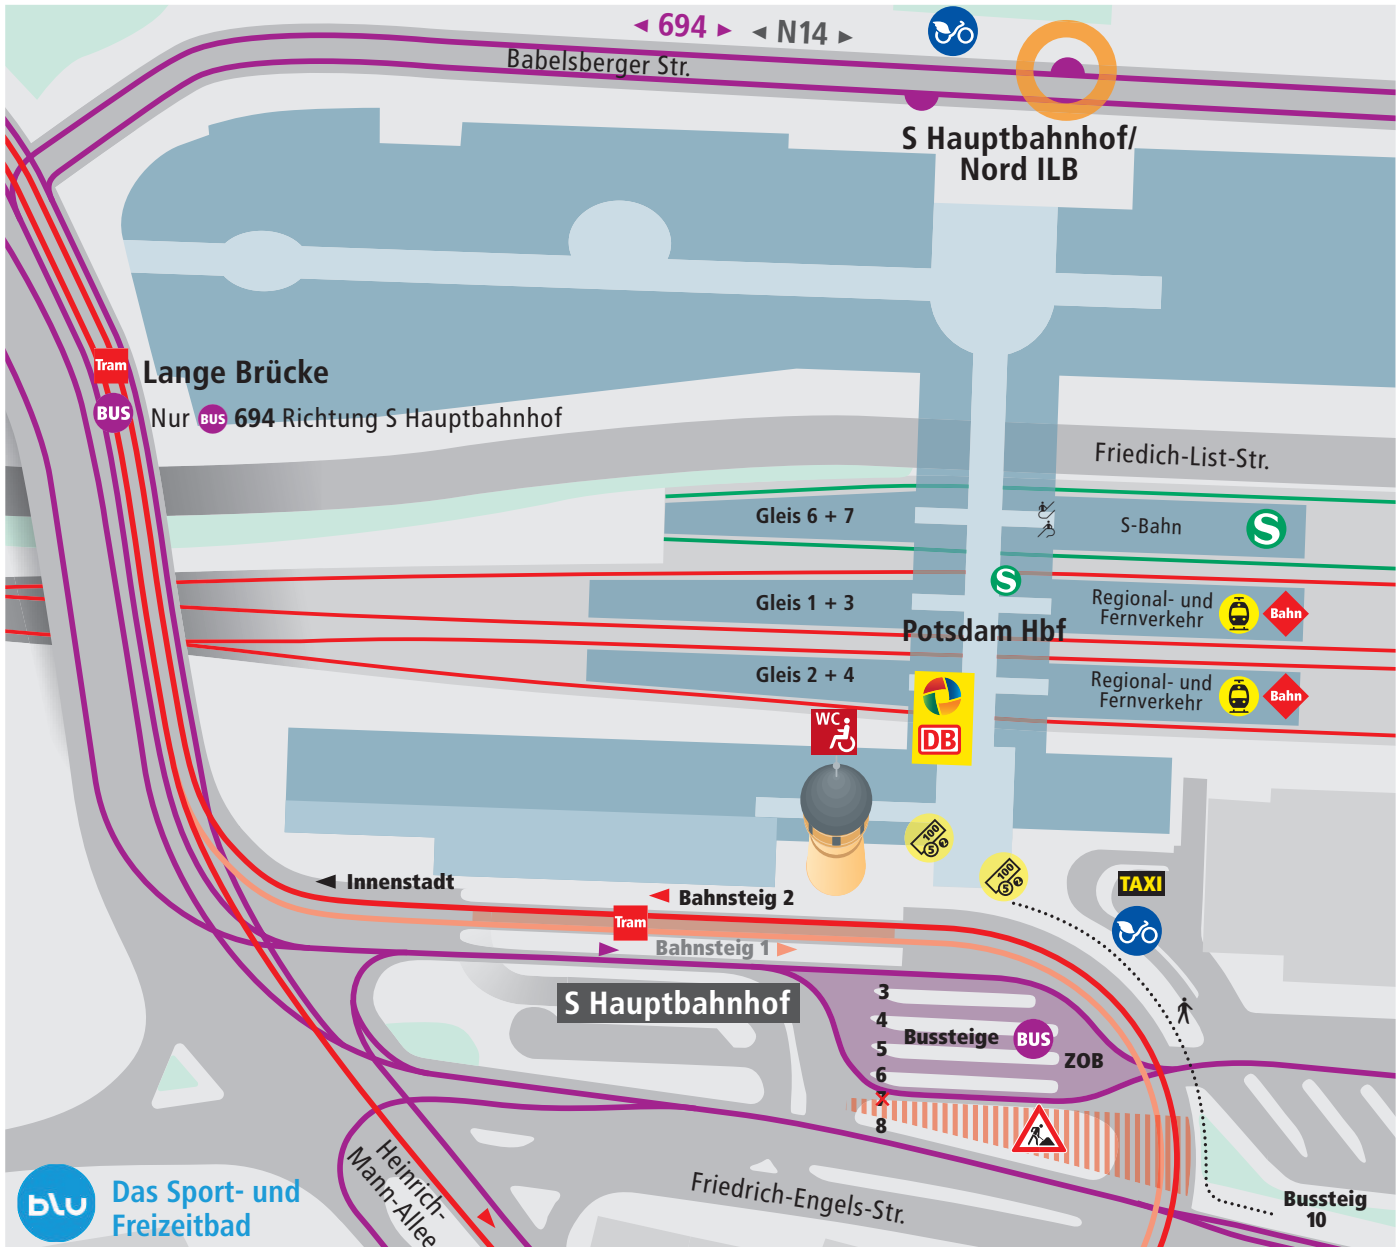

Verkehrsbetrieb

Stadtwerke
Potsdam

Echtzeitabfahrten
S Hauptbahnhof

S Hauptbahnhof/Nord ILB

mobiagentur Potsdam
mit Tourist-Information
 Fahrausweise Tickets

Montag–Freitag 7:00–19:00 Uhr
Samstag 9:00–17:00 Uhr
Sonntag/Feiertag 9:00–15:00 Uhr

ViP-Infotelefon ViP-Info hotline
(0331) 6 61 42 75

Fundbüro Lost and found
(0331) 6 61 45 55

vip-potsdam.de

Toilette Toilet

Bike & Ride Bike & Ride

Einkaufszentrum Shopping center

Apotheke Pharmacy

Bank/Geldautomat
Bank/cash point

Tourist-Information
Tourist Information

nextbike Station nextbike station

Standort
Actual position