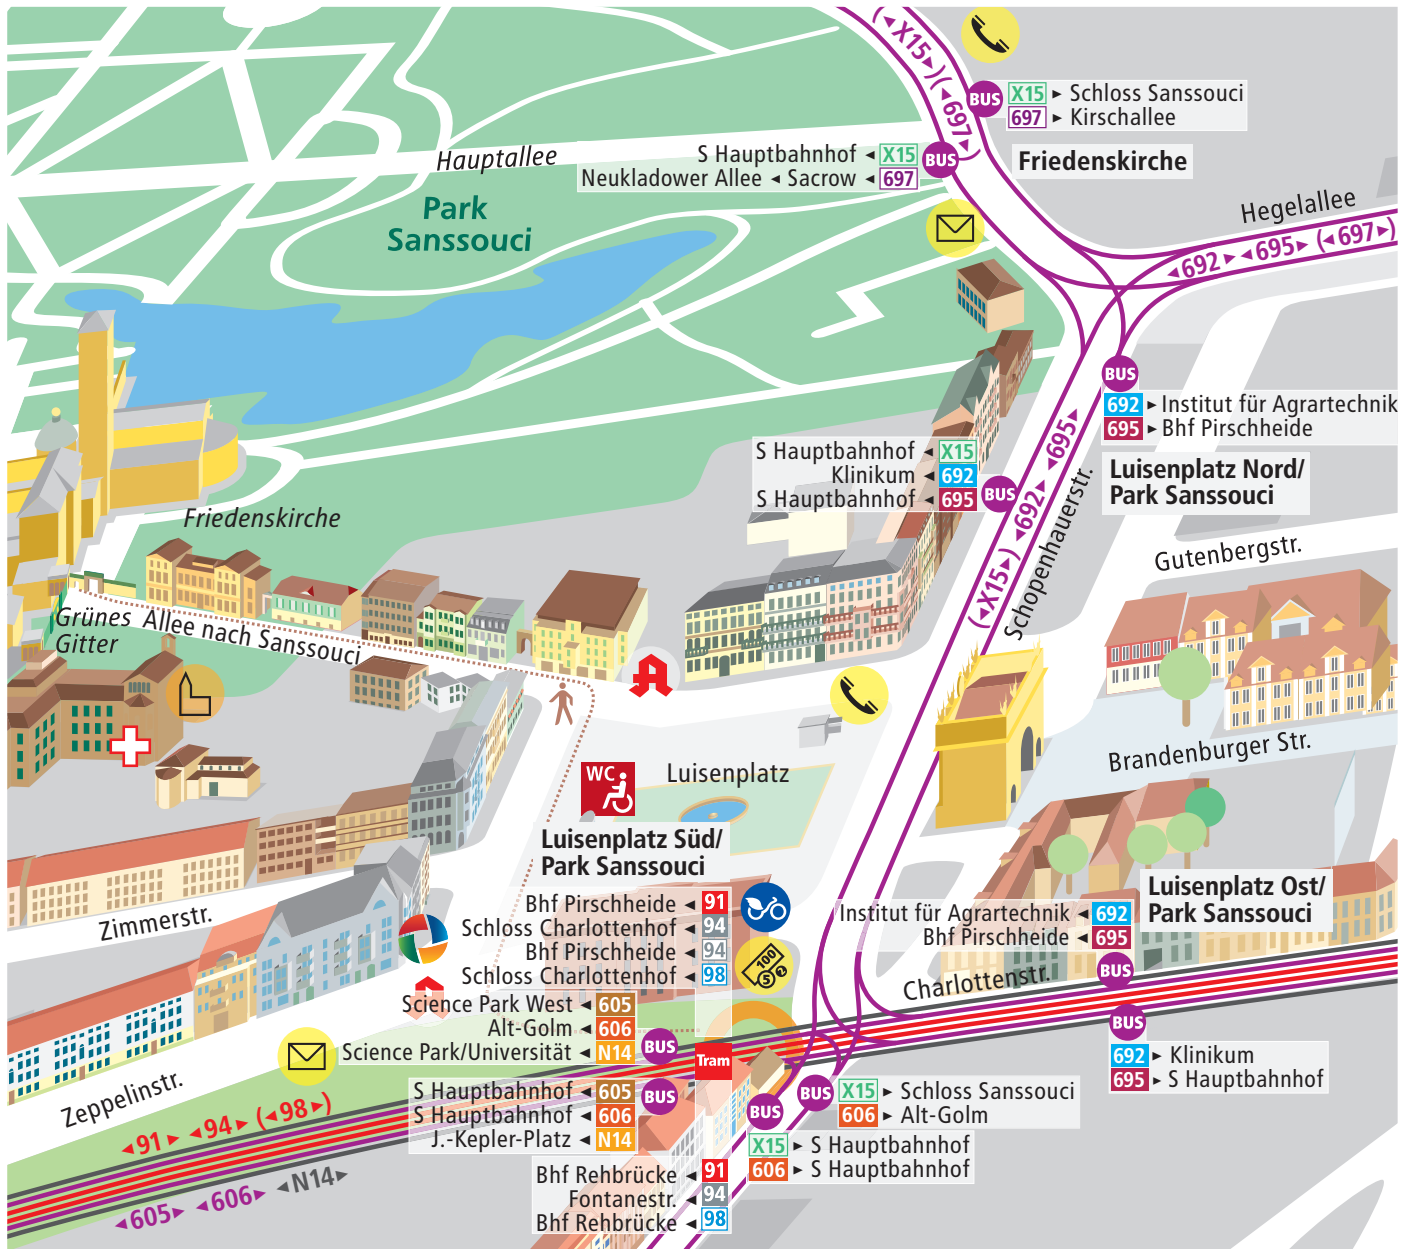

# Verkehrsbetrieb

Stadtwerke  
Potsdam

Echtzeitabfahrten  
Luisenplatz

## Luisenplatz

**i** ViP-Infotelefon ViP-Info hotline  
(0331) 6 61 42 75

**VBB-App „Bus & Bahn“**  
App „Bus & Bahn“ by VBB

**twitter.com/ViP\_potsdam**

**?** Fundbüro Lost and found  
(0331) 6 61 45 55

ViP-Agentur  
 Fahrausweise Tickets

Toilette Toilet

Einkaufszentrum Shopping center

Kirche Church

Krankenhaus Hospital

Apotheke Pharmacy

Bank/Geldautomat Bank/cash point

Telefon Telephone

Briefkasten Postbox

PotsdamRad Station PotsdamRad station

Standort  
Actual position