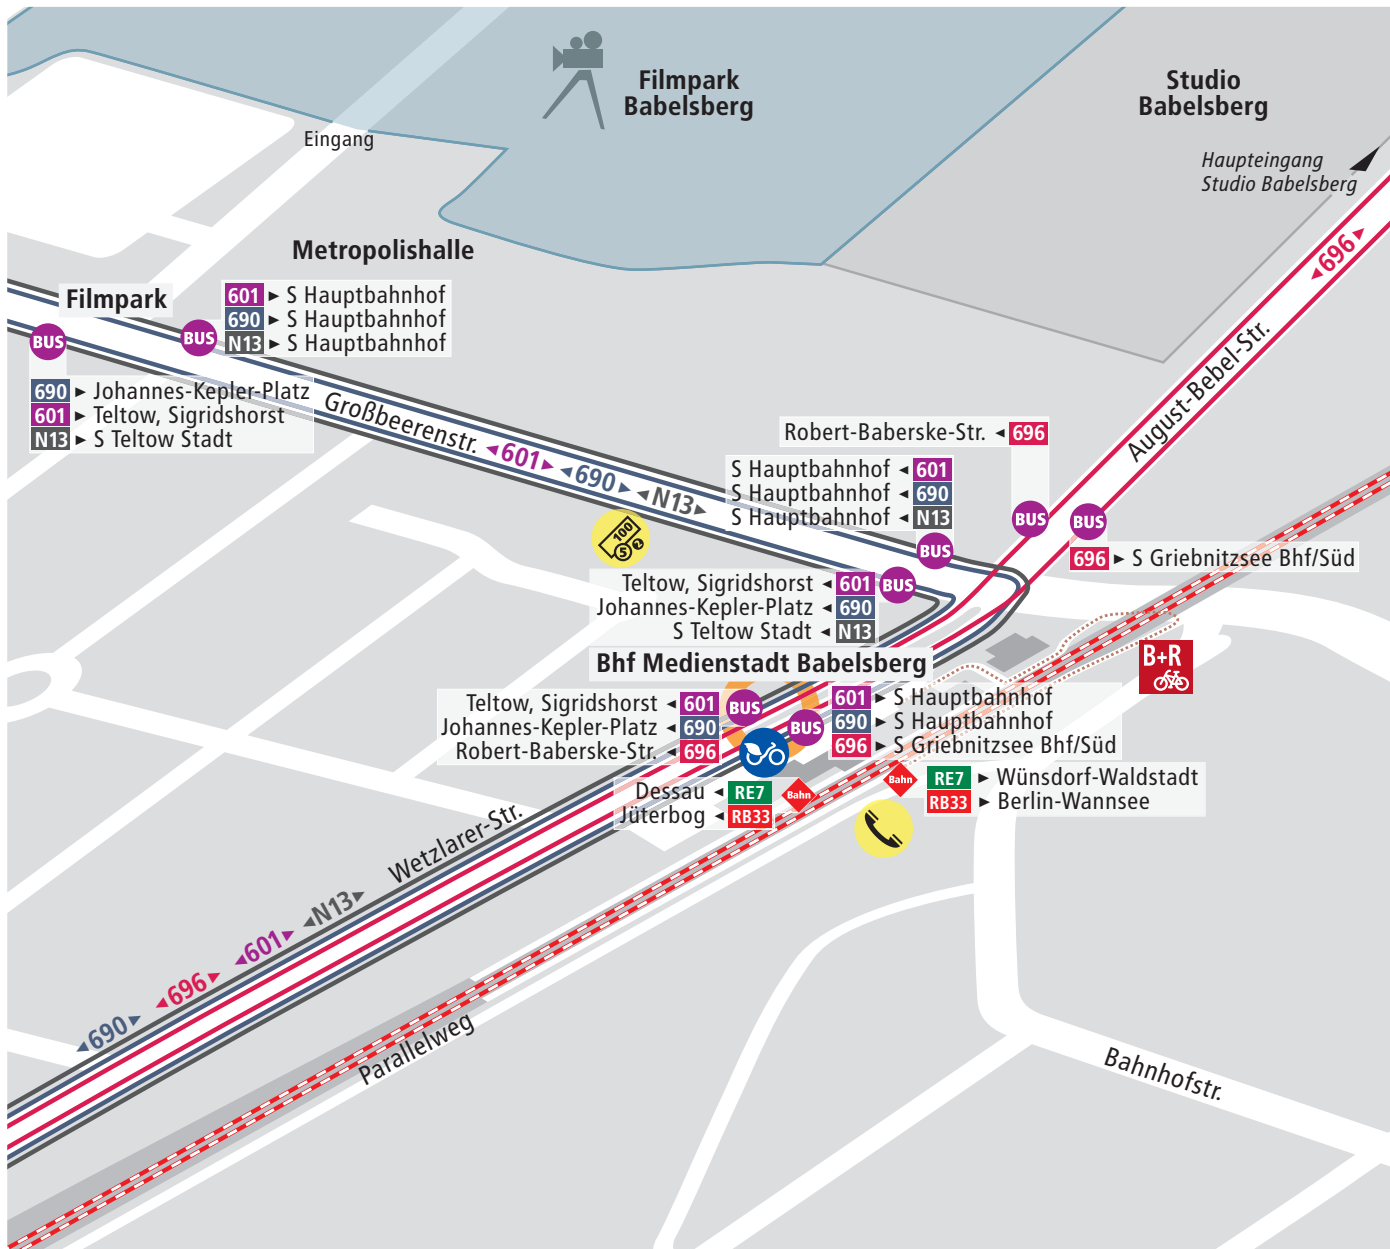

Verkehrsbetrieb

Stadtwerke
Potsdam

Bhf Medienstadt Babelsberg

i **ViP-Infotelefon** ViP-Info hotline
(0331) 6 61 42 75

VBB-App „Bus & Bahn“
App „Bus & Bahn“ by VBB

twitter.com/ViP_potsdam

Fundbüro Lost and found
(0331) 6 61 45 55

B+R Bike & Ride Bike & Ride

Bank/Geldautomat Bank/cash point

Telefon Telephone

PotsdamRad Station PotsdamRad station