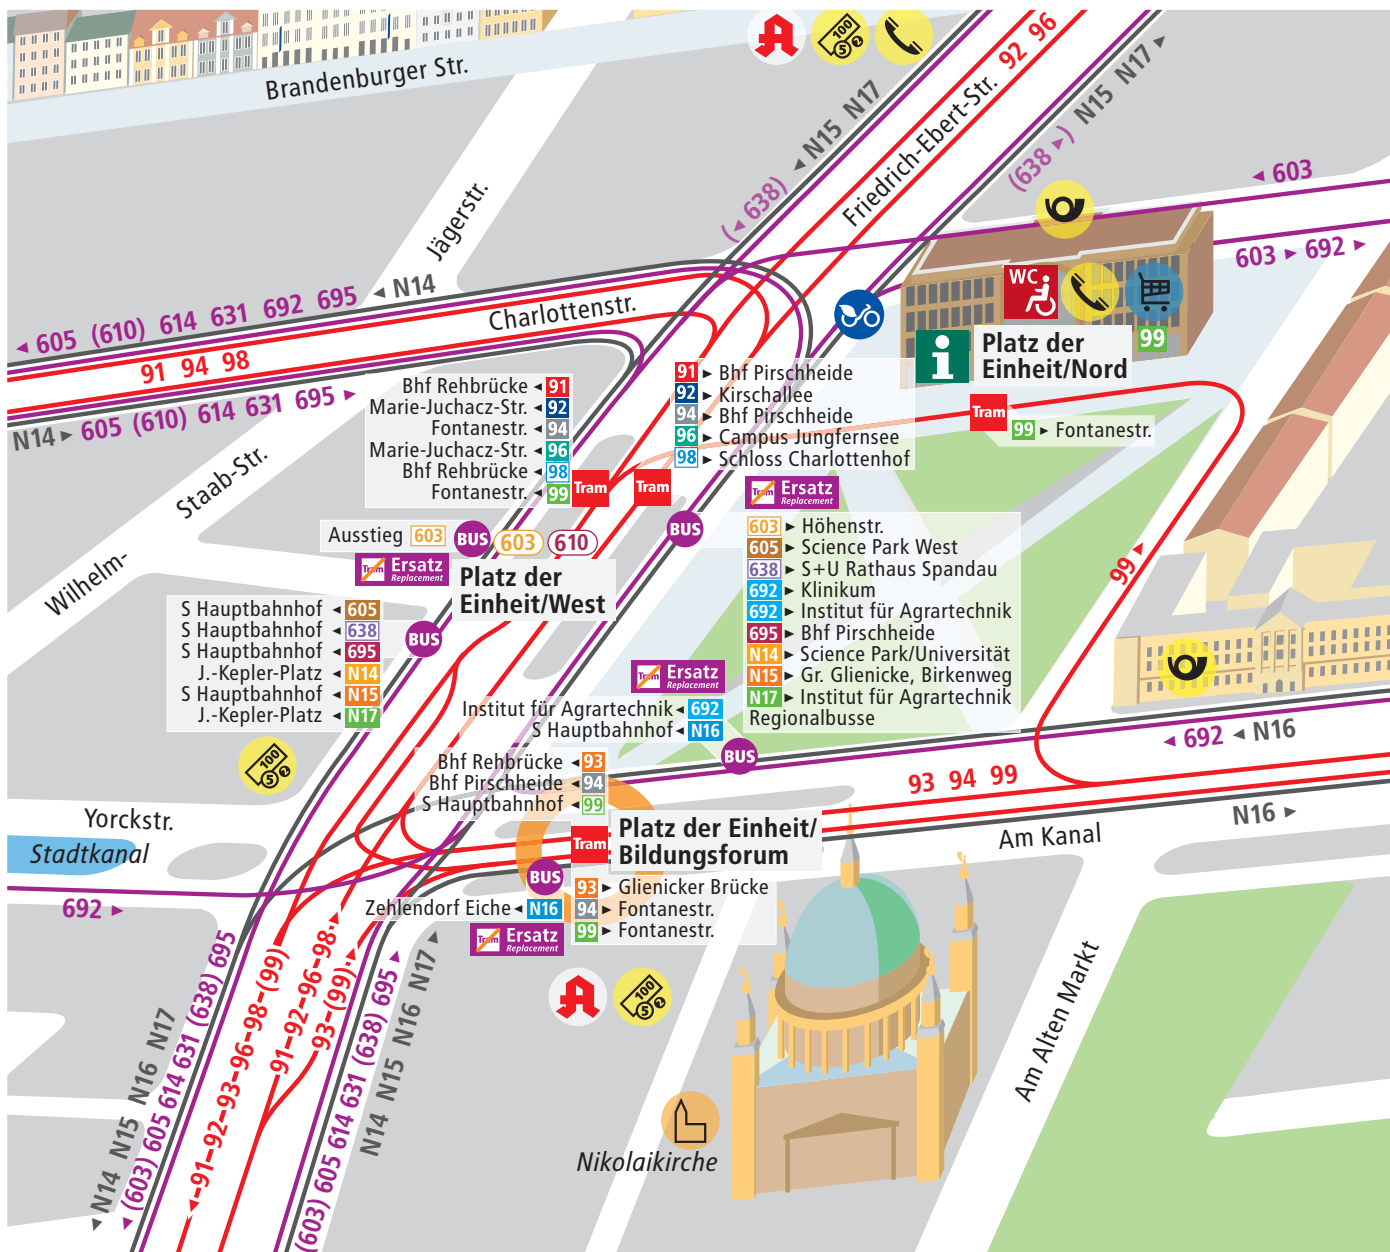

Verkehrsbetrieb

Stadtwerke
Potsdam

Echtzeitabfahrten
Platz der Einheit

Platz der Einheit/Bildungsforum

i ViP-Infotelefon ViP-Info hotline
(0331) 6 61 42 75

VBB-App „Bus & Bahn“
App „Bus & Bahn“ by VBB

twitter.com/ViP_potsdam

? Fundbüro Lost and found
(0331) 6 61 45 55

i ViP-Kundenzentrum Customer Center
T Fahrausweise Tickets

in der WilhelmGalerie
Montag–Freitag 7:00–19:00 Uhr
Samstag 9:00–14:30 Uhr
Sonntag/Feiertag geschlossen

WC Toilette Toilet

🛒 Einkaufszentrum
Shopping center

🏛️ Kirche Church

A Apotheke Pharmacy

🏧 Bank/Geldautomat Bank/cash point

☎️ Telefon Telephone

📮 Postfiliale Post Office

🚲 PotsdamRad Station
PotsdamRad station