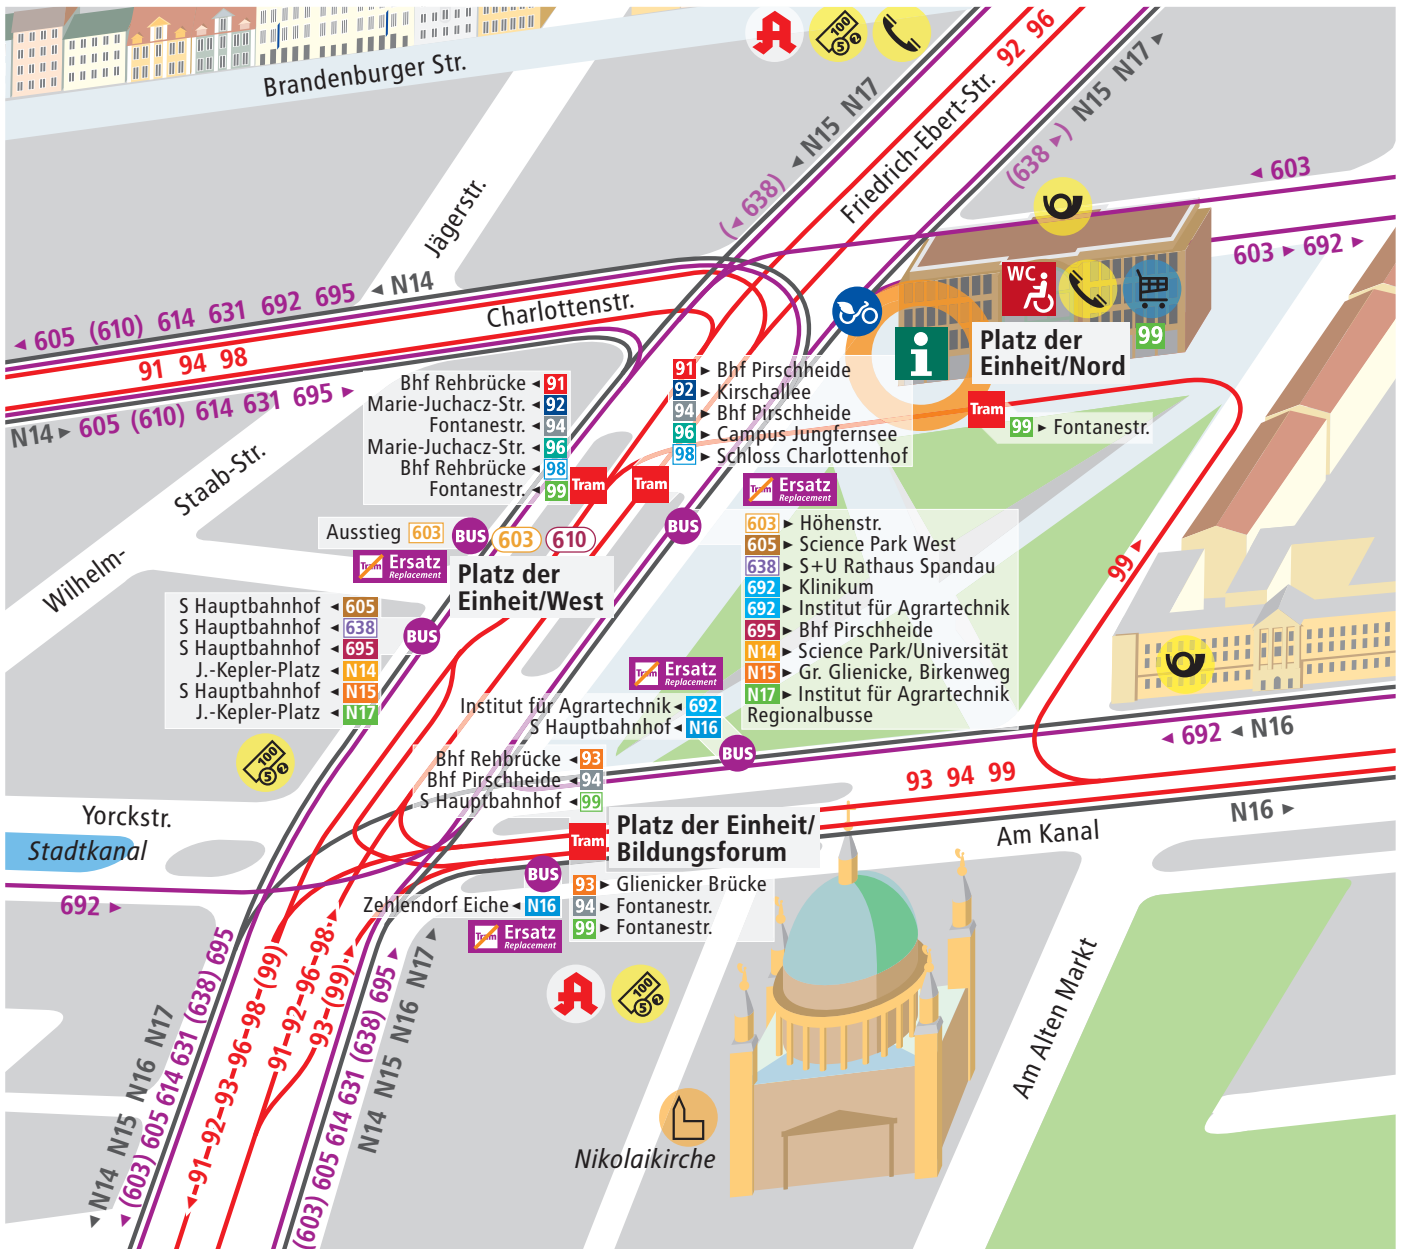

Verkehrsbetrieb

Stadtwerke
Potsdam

Echtzeitabfahrten
Platz der Einheit

Platz der Einheit/Nord

i ViP-Infotelefon ViP-Info hotline
(0331) 6 61 42 75

VBB-App „Bus & Bahn“
App „Bus & Bahn“ by VBB

twitter.com/ViP_potsdam

? Fundbüro Lost and found
(0331) 6 61 45 55

vip-potsdam.de

i ViP-Kundenzentrum Customer Center
Fahrausweise Tickets

in der WilhelmGalerie
Montag–Freitag 7:00–19:00 Uhr
Samstag 9:00–14:30 Uhr
Sonntag/Feiertag geschlossen

WC Toilette Toilet

🛒 Einkaufszentrum
Shopping center

🏛️ Kirche Church

A Apotheke Pharmacy

🏧 Bank/Geldautomat Bank/cash point

☎️ Telefon Telephone

📮 Postfiliale Post Office

🚲 PotsdamRad Station
PotsdamRad station

📍 Standort Actual position