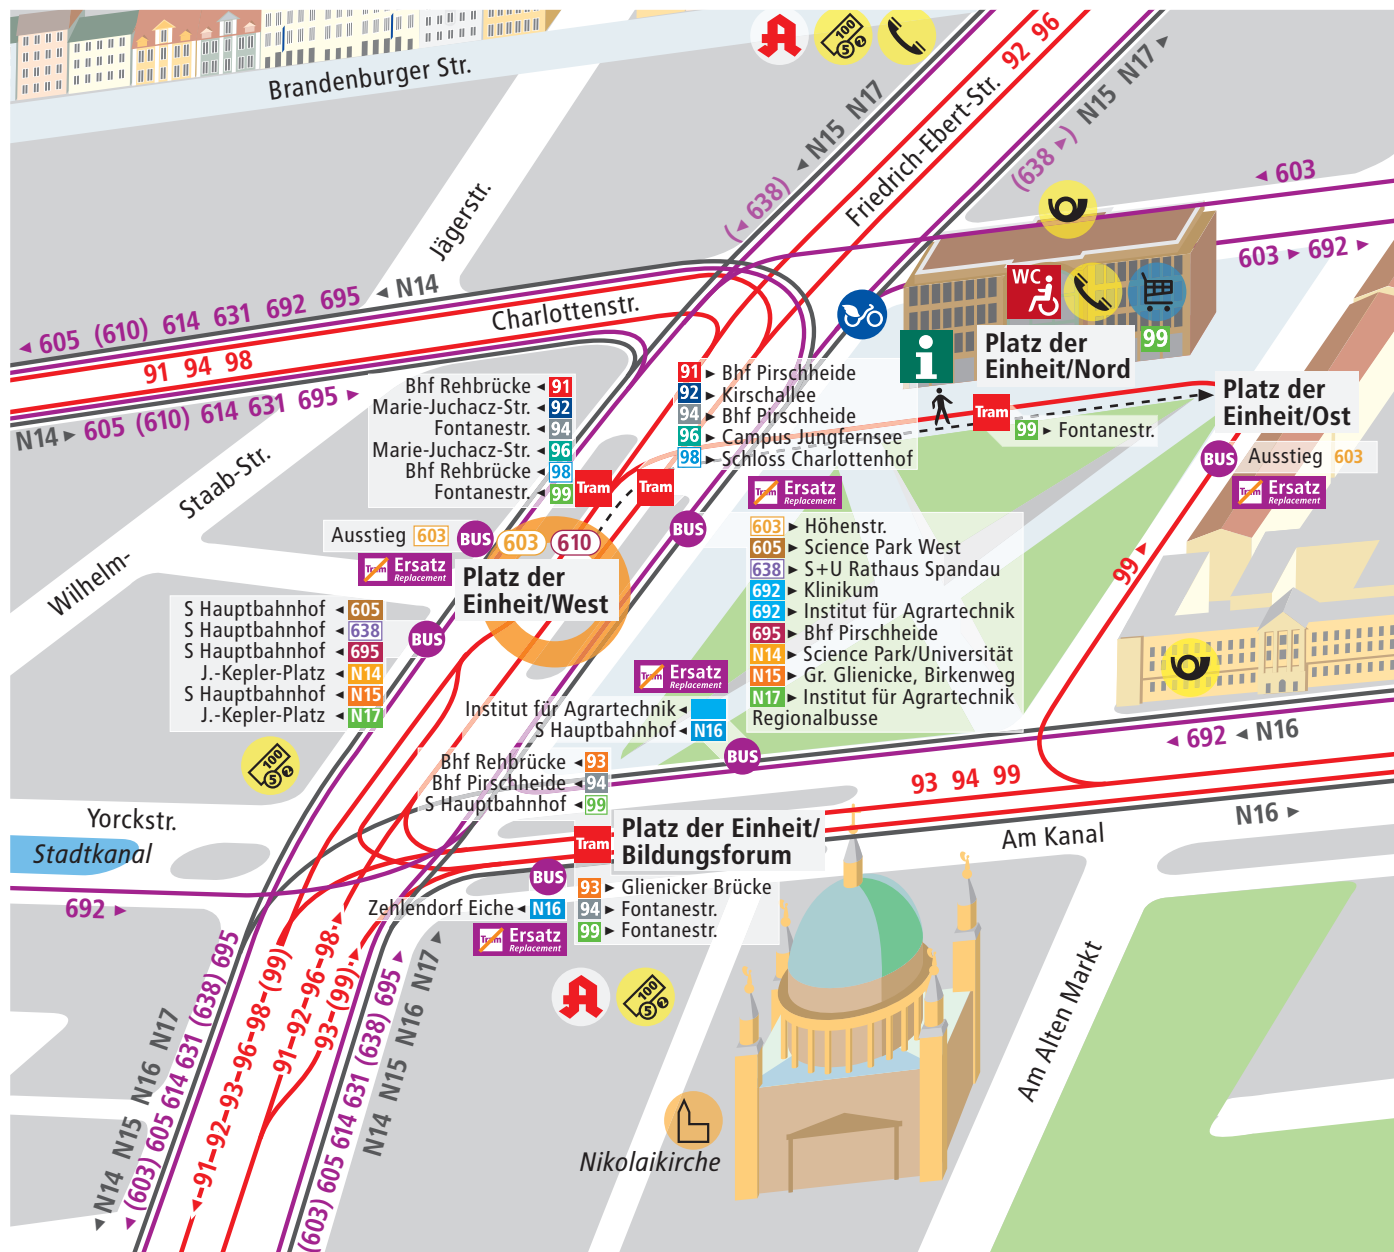

Verkehrsbetrieb

Stadtwerke
Potsdam

Echtzeitabfahrten
Platz der Einheit

Platz der Einheit/West

i ViP-Infotelefon ViP-Info hotline
(0331) 6 61 42 75

VBB-App „Bus & Bahn“
App „Bus & Bahn“ by VBB

twitter.com/ViP_potsdam

? Fundbüro Lost and found
(0331) 6 61 45 55

vip-potsdam.de

i ViP-Kundenzentrum Customer Center
Fahrausweise Tickets

in der WilhelmGalerie
Montag–Freitag 7:00–19:00 Uhr
Samstag 9:00–14:30 Uhr
Sonntag/Feiertag geschlossen

WC Toilette Toilet

Shopping Center Einkaufszentrum Shopping center

Kirche Kirche Church

A Apotheke Pharmacy

Bank/Geldautomat Bank/cash point

Telefon Telephone

Postfiliale Post Office

PotsdamRad Station PotsdamRad station

Standort Actual position