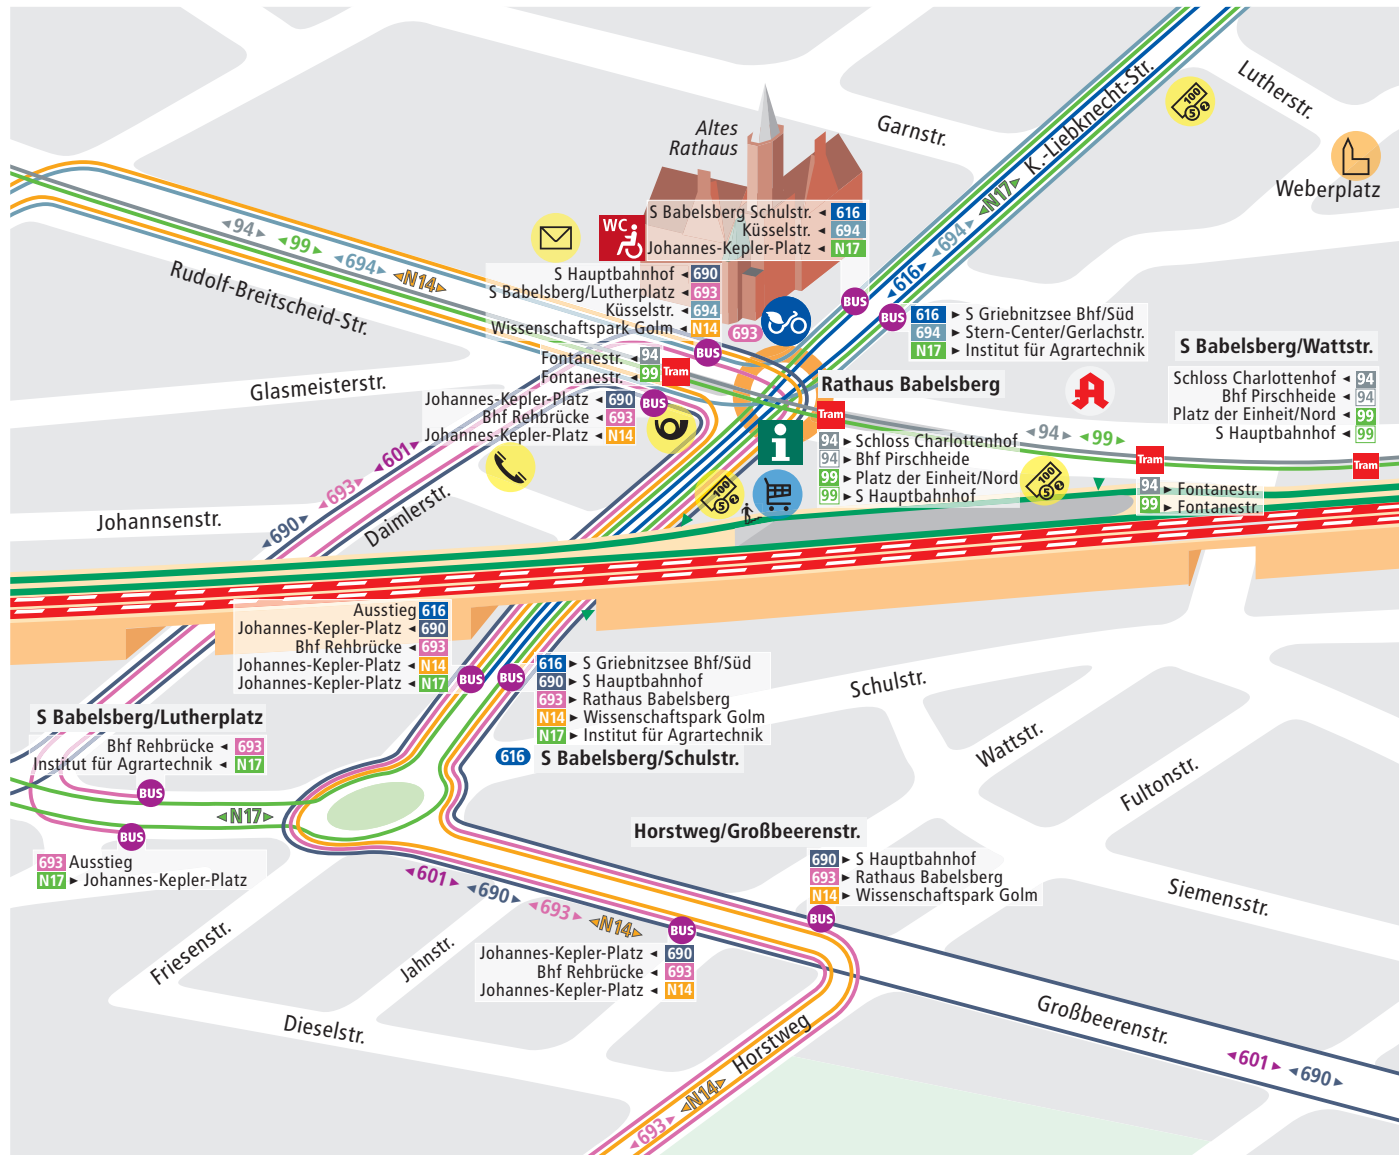

Rathaus Babelsberg

i ViP-Infotelefon ViP-Info hotline (0331) 6 61 42 75	i ViP-Service-Agentur Clavis Fahrausweise Tickets	Bank/Geldautomat Bank/cash point
VBB-App „Bus & Bahn“ App „Bus & Bahn“ by VBB	Montag–Donnerstag 7.00–19.00 Uhr Samstag 8.00–13.00 Uhr Sonntag/Feiertag geschlossen	Telefon Telephone Postfiliale Post Office
twitter.com/ViP_potsdam	Toilette Toilet	Briefkasten Postbox
Fundbüro Lost and found (0331) 6 61 45 55	Bike & Ride Bike & Ride	PotsdamRad Station PotsdamRad station
vip-potsdam.de	Einkaufszentrum Shopping center	Standort Actual position
Kirche Church	Apotheke Pharmacy