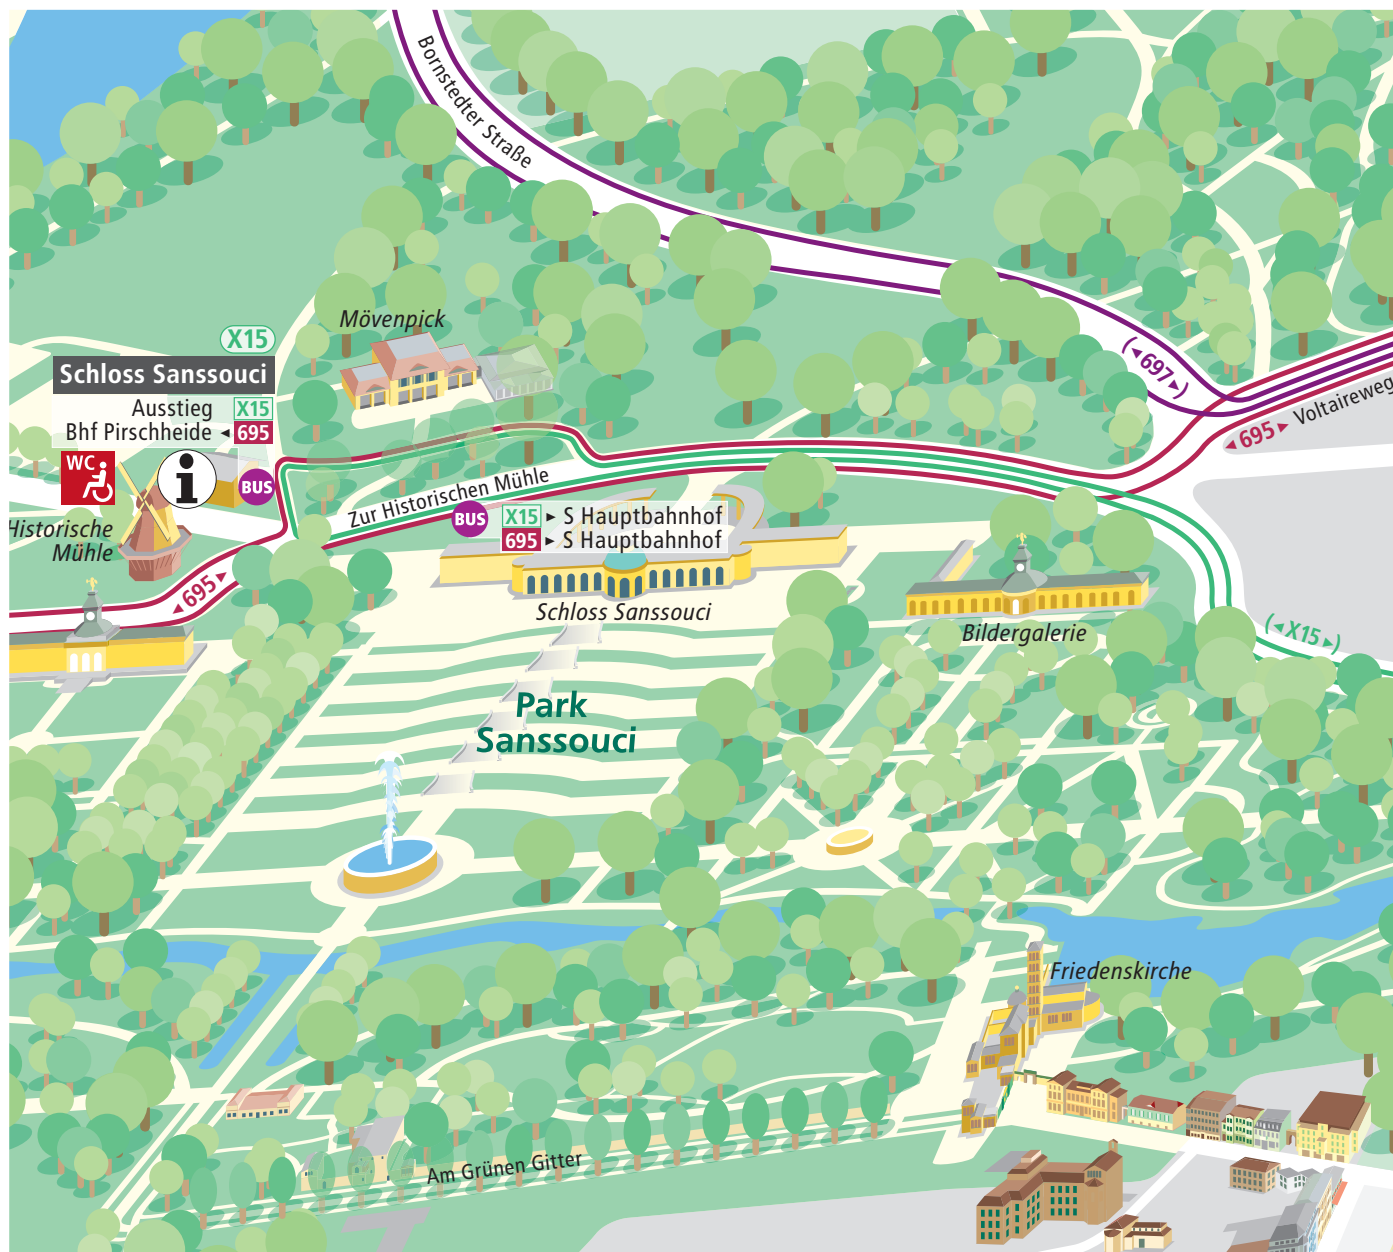

Verkehrsbetrieb

Stadtwerke
Potsdam

Schloss Sanssouci

ViP-Infotelefon ViP-Info hotline
(0331) 6 61 42 75

VBB-App „Bus & Bahn“
App „Bus & Bahn“ by VBB

twitter.com/ViP_potsdam

Fundbüro Lost and found
(0331) 6 61 45 55

Toilette Toilet

**Besucherzentrum der Stiftung
Preußische Schlösser und Gärten
Berlin-Brandenburg**
Visitor Information of the Prussian
Foundation of Palaces and Gardens
Berlin-Brandenburg