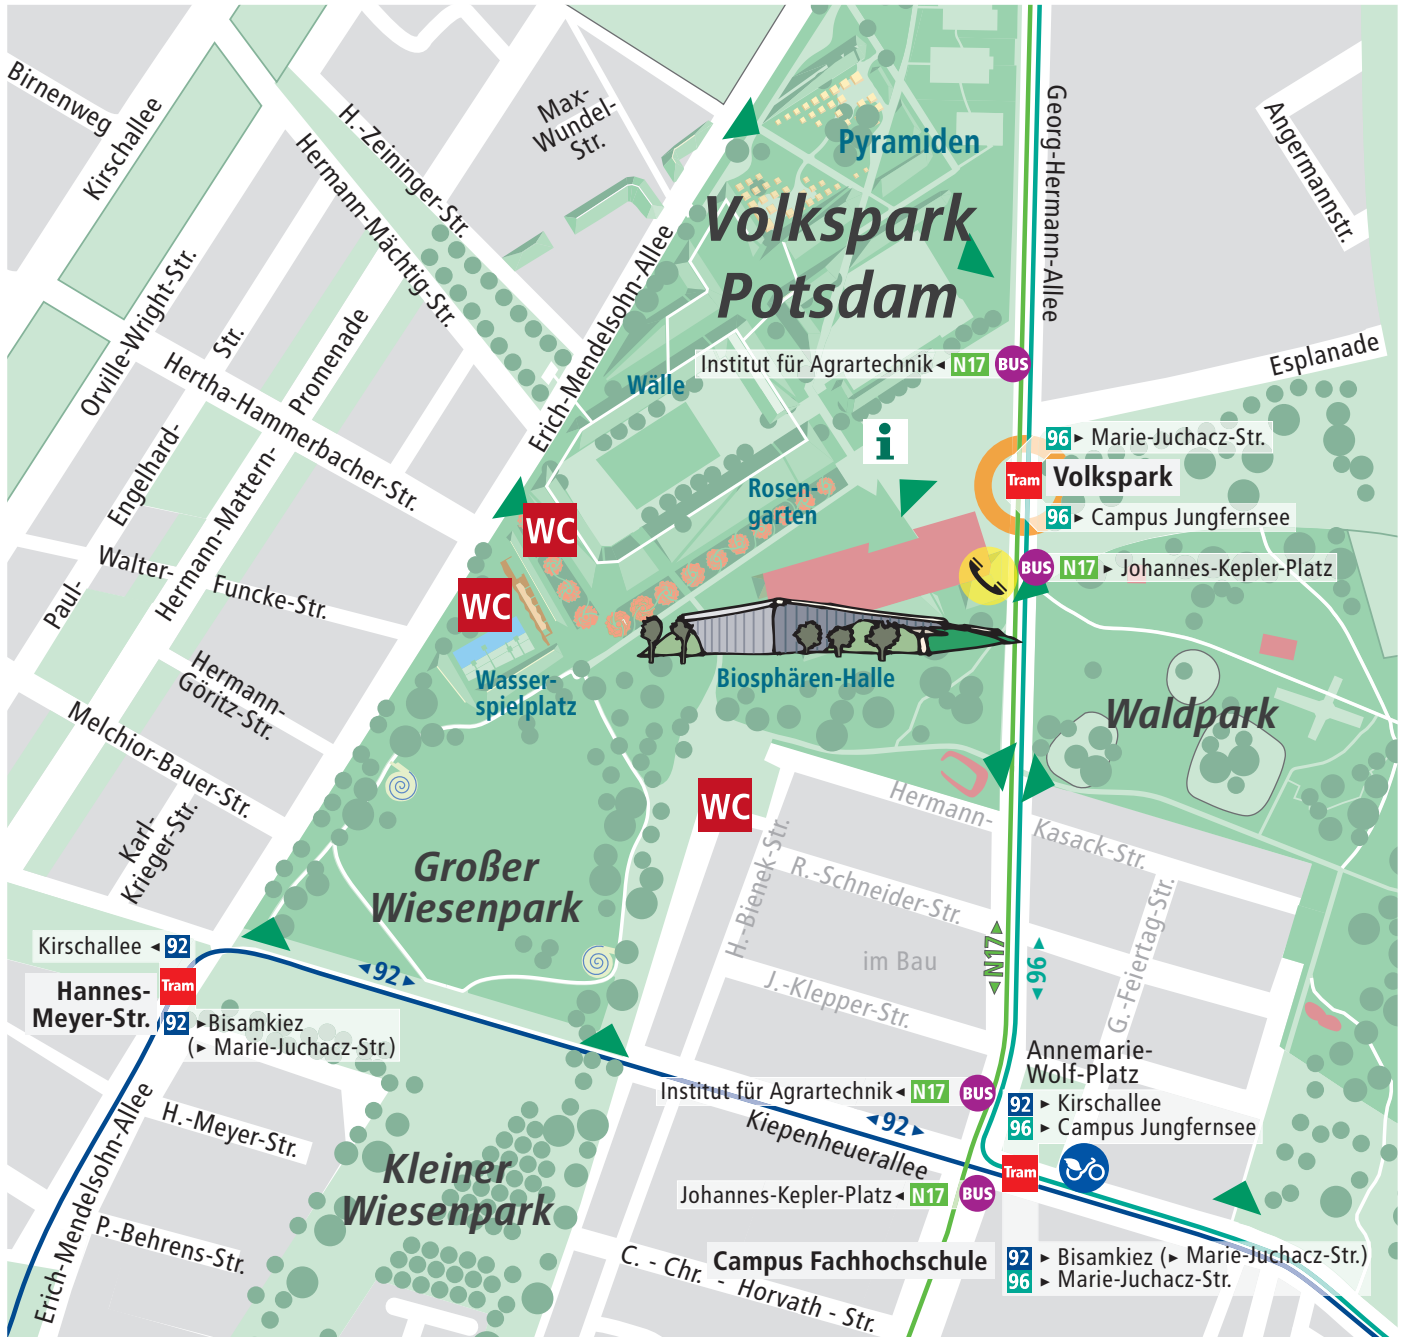

Volkspark Potsdam

i **ViP-Infotelefon** ViP-Info hotline
(0331) 6 61 42 75

VBB-App „Bus & Bahn“
App „Bus & Bahn“ by VBB

twitter.com/ViP_potsdam

? f **Fundbüro** Lost and found
(0331) 6 61 45 55

WC Toilette Toilet

☎ Telefon Telephone

▶ Parkeingang Entrance to the park

🚲 PotsdamRad Station
PotsdamRad station

Standort
Actual position