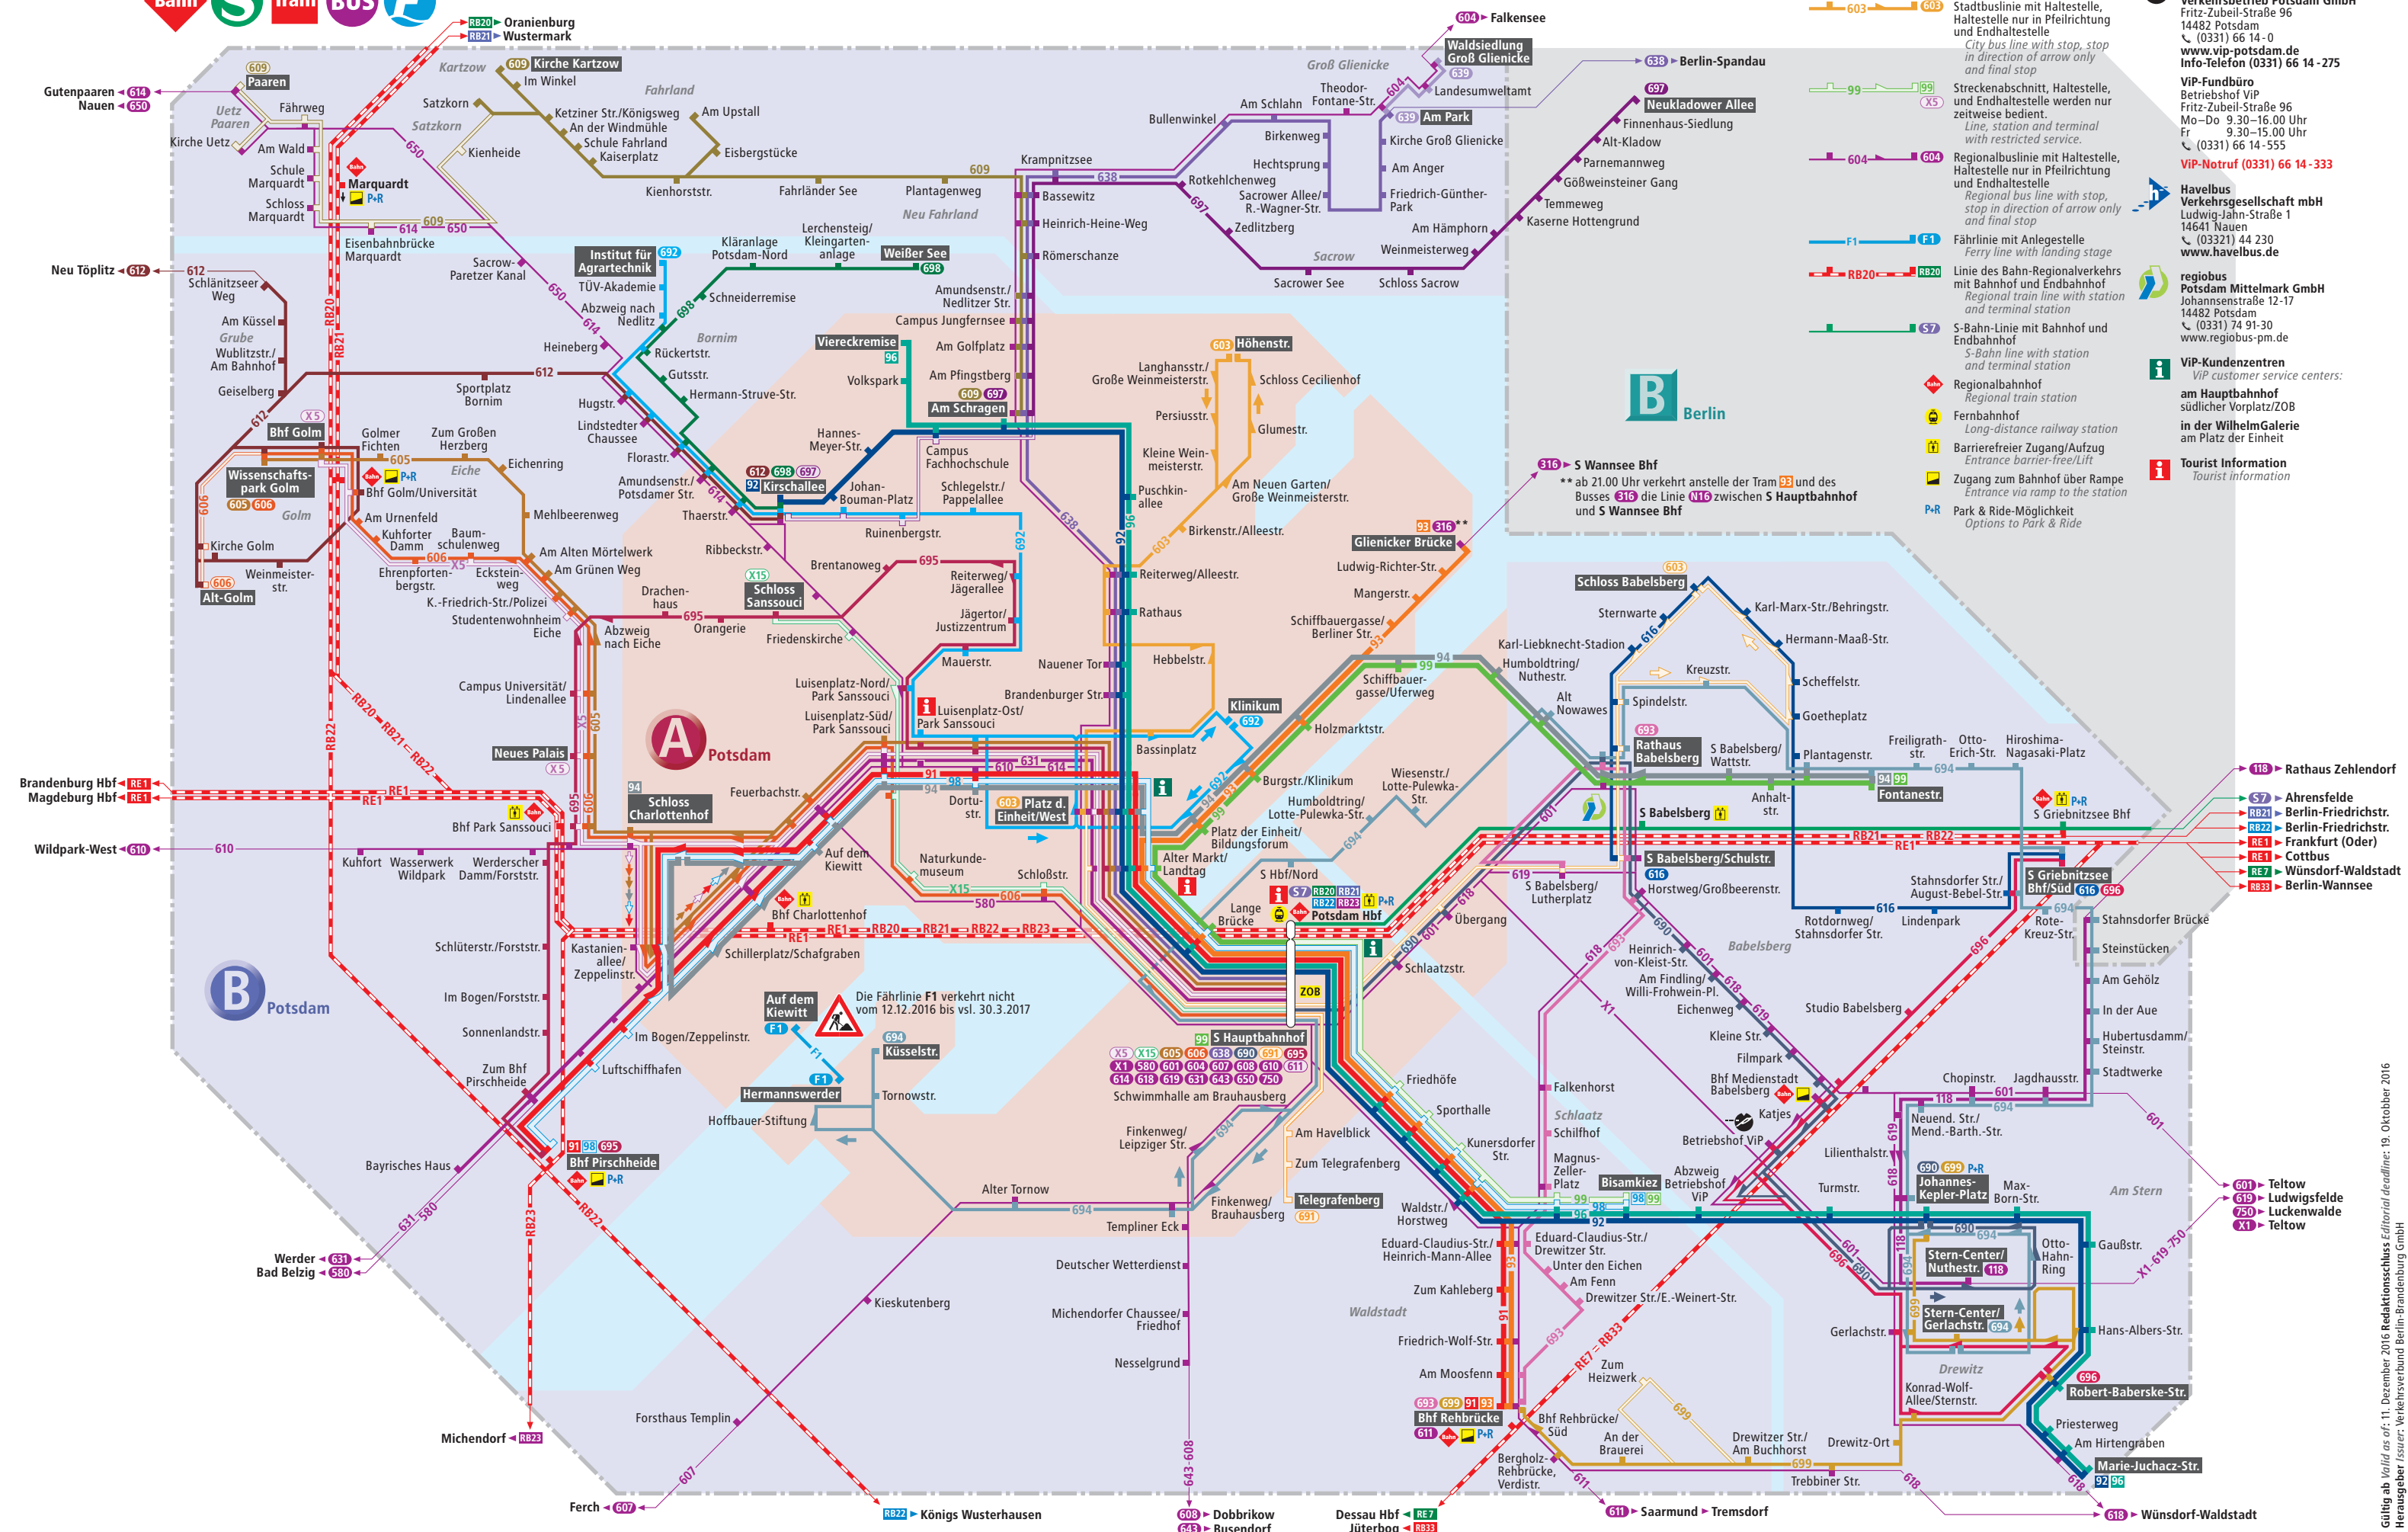

Potsdam

Tagesliniennetz

Daytime Network

AB Tarifbereich Potsdam

AB tariff area of Potsdam

Legende Legend

Information

- 92 Straßenbahnlinie mit Haltestelle, Haltestelle nur in Pfeilrichtung
- 603 Stadtbuslinie mit Haltestelle, Haltestelle nur in Pfeilrichtung und Endhaltestelle
- 99 Streckenabschnitt, Haltestelle, und Endhaltestelle werden nur zeitweise bedient.
- 604 Regionalbuslinie mit Haltestelle, Haltestelle nur in Pfeilrichtung und Endhaltestelle
- F1 Fährlinie mit Anlegestelle
- RB20 Linie des Bahn-Regionalverkehrs mit Bahnhof und Endbahnhof
- S7 S-Bahn-Linie mit Bahnhof und Endbahnhof

- VBB** Verkehrsverbund Berlin-Brandenburg GmbH
Hardenbergplatz 2, 10623 Berlin
(030) 25 41 41 41
- VfP** Verkehrsbetrieb Potsdam GmbH
Fritz-Zubeil-Straße 96
14482 Potsdam
(0331) 66 14-0
www.vip-potsdam.de
Info-Telefon (0331) 66 14-275
- VfP-Fundbüro**
Betriebshof VfP
Fritz-Zubeil-Straße 96
Mo-Do 9.30-16.00 Uhr
Fr 9.30-15.00 Uhr
(0331) 66 14-555
- VfP-Notruf** (0331) 66 14-333
- Havelbus** Verkehrsgesellschaft mbH
Ludwig-Jahn-Straße 1
14641 Nauen
(03321) 44 230
www.havelbus.de
- regiobus** Potsdam Mittelmark GmbH
Johannsenstraße 12-17
14482 Potsdam
(0331) 74 91-30
www.regiobus-pm.de
- VfP-Kundenzentren**
VfP customer service centers:
am Hauptbahnhof
südlicher Vorplatz/ZOB
in der WilhelmGalerie
am Platz der Einheit
- Tourist Information**
Tourist information

Die Fährlinie F1 verkehrt nicht vom 12.12.2016 bis vsl. 30.3.2017