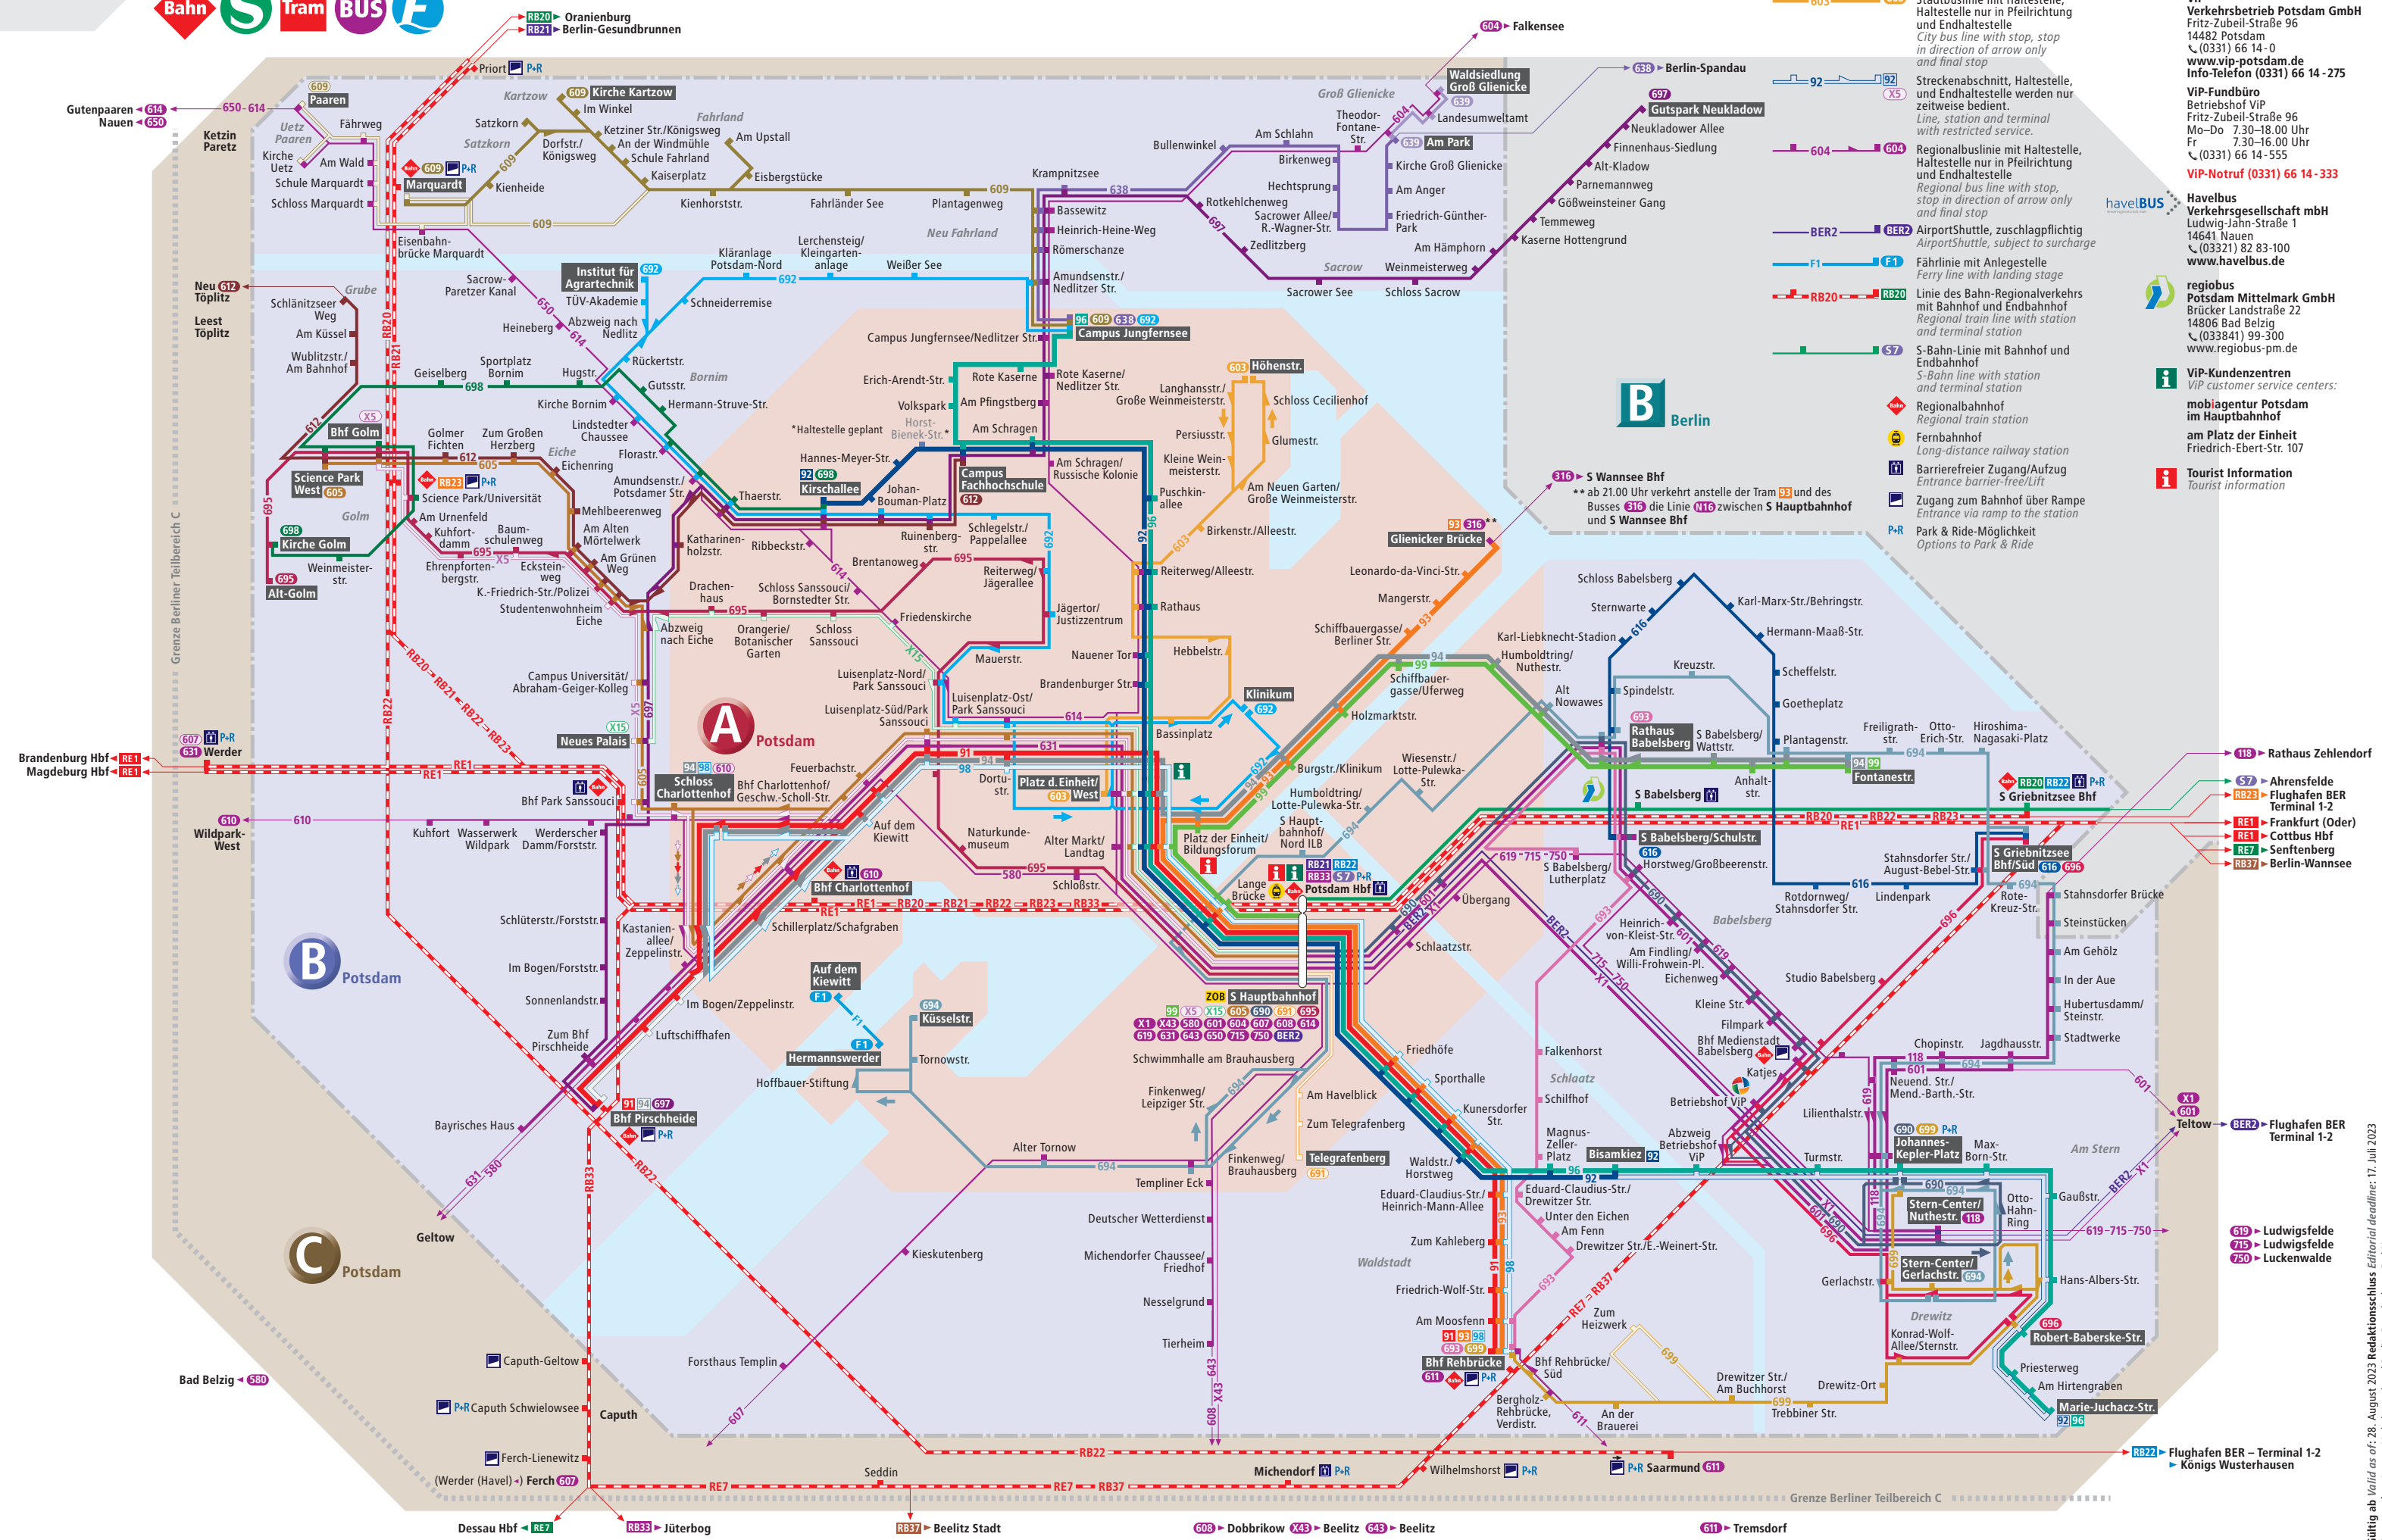

Information

- **VBB** Verkehrsverbund Berlin-Brandenburg GmbH
  ☎ (030) 25 41 41 41
- **Verkehrsbetrieb** Stadtwerke Potsdam
- **ViP** Verkehrsbetrieb Potsdam GmbH
  Fritz-Zubeil-Straße 96
  14482 Potsdam
  ☎ (0331) 66 14-0
  www.vip-potsdam.de
  Info-Telefon (0331) 66 14-275
- **ViP-Fundbüro** Betriebschef ViP
  Fritz-Zubeil-Straße 96
  Mo-Do 7.30-18.00 Uhr
  Fr 7.30-16.00 Uhr
  ☎ (0331) 66 14-555
- **ViP-Notruf** (0331) 66 14-333
- **Havelbus** Verkehrsgesellschaft mbH
  Ludwig-Jahn-Straße 1
  14641 Nauen
  ☎ (03321) 82 83-100
  www.havelbus.de
- **regiobus** Potsdam Mittelmark GmbH
  Brücker Landstraße 22
  14806 Bad Belzig
  ☎ (033841) 99-300
  www.regiobus-pm.de
- **ViP-Kundenzentren** ViP customer service centers:
  mobiaagentur Potsdam im Hauptbahnhof
  am Platz der Einheit
  Friedrich-Ebert-Str. 107
- **Tourist Information** Tourist information

Gültig ab 28. August 2023 Redaktionschluss Editorial deadline: 17. Juli 2023
Herausgeber Issuer: Verkehrsverbund Berlin-Brandenburg GmbH